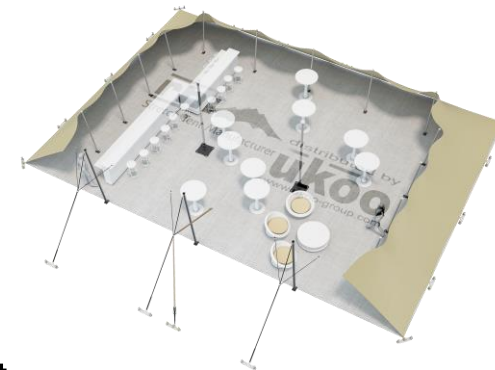

FICHE TECHNIQUE – Gamme Pro

Tente Stretch RHI-M157-C8 : 3 côtés au sol

Dimensions de la toile : 10,5 m x 15 m (157 m²)

Couleur de la toile : Sable - *Existe en blanc perlé, blanc opaque, taupe, noir, rouge*

Surface utile : 89 m²

VERSIONS D'OSSATURE

- 1 Toile Stretch RHI de 10,5 m x 15 m
- 3 Poteaux de tour
- 2 Mâts centraux
- 20 Points d'ancrage

BOIS D'EUCALYPTUS – EUV1

- Poteaux de tour en bois d'eucalyptus
- Mâts centraux en aluminium anodisé Ø 76 mm / 3 mm avec habillage lycra noir

EXEMPLES D'AMÉNAGEMENT & CAPACITÉS D'ACCUEIL

Format tables rondes

Diamètre : 150 cm / 10 pax
Capacité d'accueil : 80 pax

Format tables rectangulaires

Dimensions : 103 cm x 213 cm / 10 pax
Capacité d'accueil : 90 pax

Format conférence ou cérémonie

Capacité d'accueil : 108 pax

Format cocktail debout

Capacité d'accueil : 178 pax