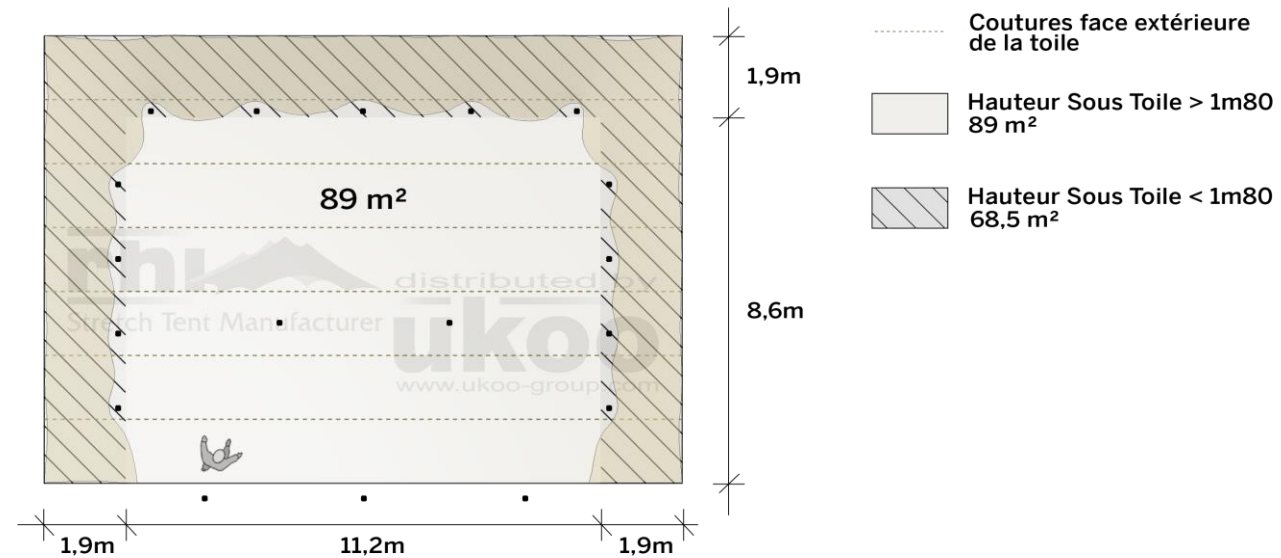

FICHE TECHNIQUE – Gamme Pro

Tente Stretch RHI-M157-C8 : 3 côtés au sol

Dimensions de la toile : 10,5 m x 15 m (157 m²)

Couleur de la toile : Sable - *Existe en blanc perlé, blanc opaque, taupe, noir, rouge*

Surface utile : 89 m²

VERSIONS D'OSSATURE

- 1 Toile Stretch RHI de 10,5 m x 15 m
- 3 Poteaux de tour
- 2 Mâts centraux
- 20 Points d'ancrage

BOIS D'EUCALYPTUS – EUV1

- Poteaux de tour en bois d'eucalyptus
- Mâts centraux en aluminium anodisé Ø 76 mm / 3 mm avec habillage lycra noir

BOIS D'EUCALYPTUS – EUV2

- Poteaux de tour & mâts centraux en bois d'eucalyptus

ALUMINIUM ANODISE – AL-D3

- Poteaux de tour & mâts centraux en aluminium anodisé Ø 76 mm / 3 mm

DIMENSIONS & EMPRISE AU SOL

SURFACE UTILE

EXEMPLES D'AMÉNAGEMENT & CAPACITÉS D'ACCUEIL

Format tables rondes

Diamètre : 150 cm / 10 pax
Capacité d'accueil : 80 pax

Format tables rectangulaires

Dimensions : 103 cm x 213 cm / 10 pax
Capacité d'accueil : 90 pax