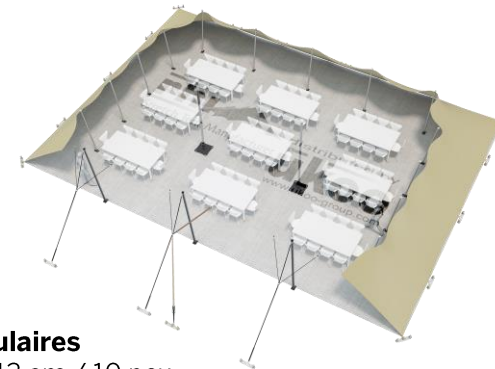

FICHE TECHNIQUE – Gamme Pro

Tente Stretch RHI-M157-C8 : 3 côtés au sol

Dimensions de la toile : 10,5 m x 15 m (157 m²)

Couleur de la toile : Sable - *Existe en blanc perlé, blanc opaque, taupe, noir, rouge*

Surface utile : 89 m²

VERSIONS D'OSSATURE

- 1 Toile Stretch RHI de 10,5 m x 15 m
- 3 Poteaux de tour
- 2 Mâts centraux
- 20 Points d'ancrage

BOIS D'EUCALYPTUS – EUV1

- Poteaux de tour en bois d'eucalyptus
- Mâts centraux en aluminium anodisé Ø 76 mm / 3 mm avec habillage lycra noir

EXEMPLES D'AMÉNAGEMENT & CAPACITÉS D'ACCUEIL

Format tables rondes

Diamètre : 150 cm / 10 pax
Capacité d'accueil : 80 pax

Format tables rectangulaires

Dimensions : 103 cm x 213 cm / 10 pax
Capacité d'accueil : 90 pax