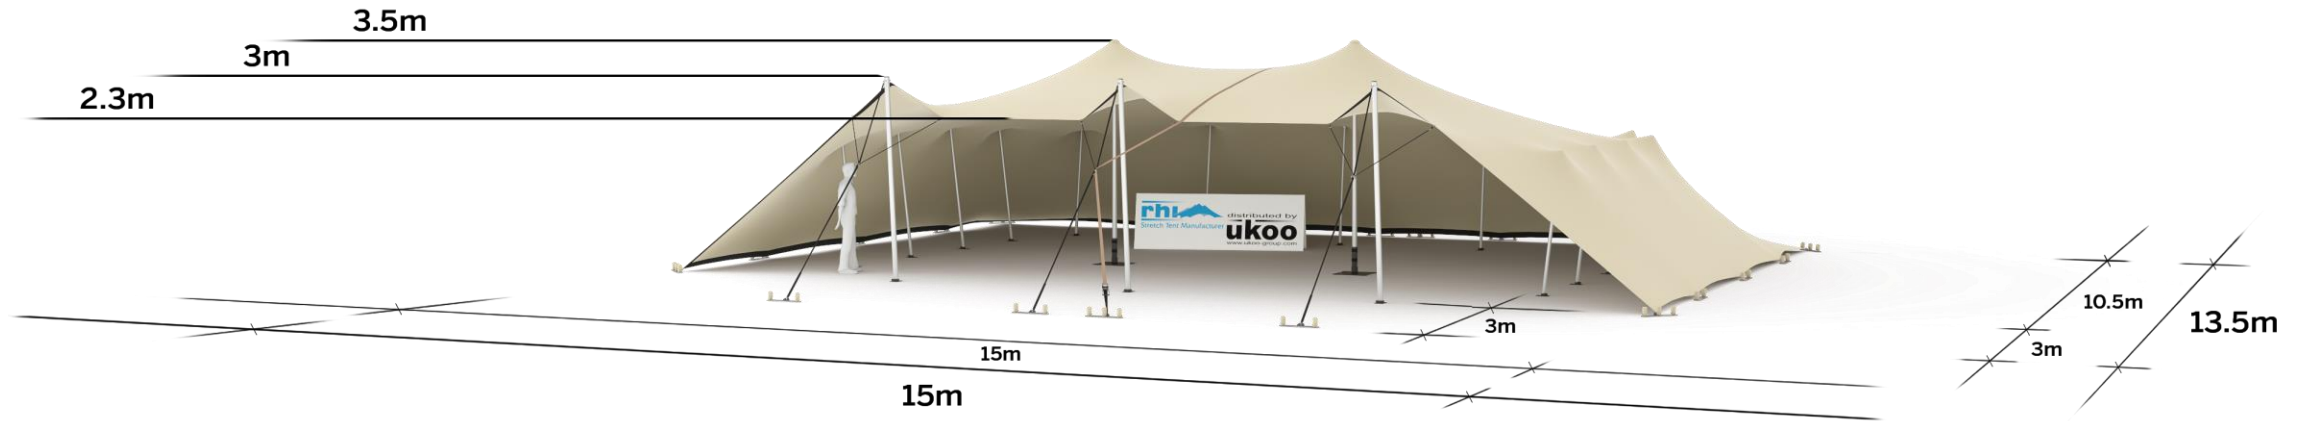

FICHE TECHNIQUE – Gamme Pro

Tente Stretch RHI-M157-C8 : 3 côtés au sol

Dimensions de la toile : 10,5 m x 15 m (157 m²)

Couleur de la toile : Sable - *Existe en blanc perlé, blanc opaque, taupe, noir, rouge*

Surface utile : 89 m²

VERSIONS D'OSSATURE

- 1 Toile Stretch RHI de 10,5 m x 15 m
- 3 Poteaux de tour
- 2 Mâts centraux
- 20 Points d'ancrage

BOIS D'EUCALYPTUS – EUV1

- Poteaux de tour en bois d'eucalyptus
- Mâts centraux en aluminium anodisé Ø 76 mm / 3 mm avec habillage lycra noir

BOIS D'EUCALYPTUS – EUV2

- Poteaux de tour & mâts centraux en bois d'eucalyptus

ALUMINIUM ANODISE – AL-D3

- Poteaux de tour & mâts centraux en aluminium anodisé Ø 76 mm / 3 mm

DIMENSIONS & EMPRISE AU SOL

SURFACE UTILE

EXEMPLES D'AMÉNAGEMENT & CAPACITÉS D'ACCUEIL

Format tables rondes

Diamètre : 150 cm / 10 pax
Capacité d'accueil : 80 pax

Format tables rectangulaires

Dimensions : 103 cm x 213 cm / 10 pax
Capacité d'accueil : 90 pax