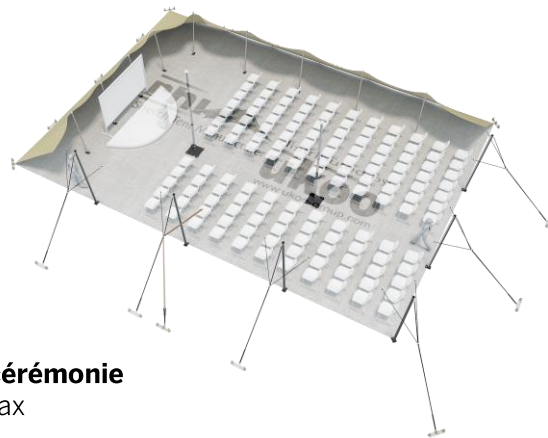

FICHE TECHNIQUE – Gamme Pro

Tente Stretch RHI-M157-C6 : 2 côtés au sol

Dimensions de la toile : 10,5 m x 15 m (157 m²)

Couleur de la toile : Sable - *Existe en blanc perlé, blanc opaque, taupe, noir, rouge*

Surface utile : 109 m²

VERSIONS D'OSSATURE

- 1 Toile Stretch RHI de 10,5 m x 15 m
- 6 Poteaux de tour
- 2 Mâts centraux
- 19 Points d'ancrage

BOIS D'EUCALYPTUS – EUV1

- Poteaux de tour en bois d'eucalyptus
- Mâts centraux en aluminium anodisé Ø 76 mm / 3 mm avec habillage lycra noir

EXEMPLES D'AMÉNAGEMENT & CAPACITÉS D'ACCUEIL

Format tables rondes

Diamètre : 150 cm / 10 pax
Capacité d'accueil : 90 pax

Format tables rectangulaires

Dimensions : 103 cm x 213 cm / 10 pax
Capacité d'accueil : 110 pax

Format conférence ou cérémonie

Capacité d'accueil : 132 pax

Format cocktail debout

Capacité d'accueil : 218 pax