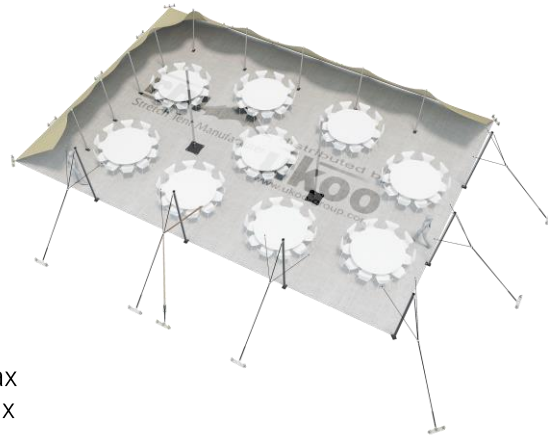

FICHE TECHNIQUE – Gamme Pro

Tente Stretch RHI-M157-C6 : 2 côtés au sol

Dimensions de la toile : 10,5 m x 15 m (157 m²)

Couleur de la toile : Sable - *Existe en blanc perlé, blanc opaque, taupe, noir, rouge*

Surface utile : 109 m²

VERSIONS D'OSSATURE

- 1 Toile Stretch RHI de 10,5 m x 15 m
- 6 Poteaux de tour
- 2 Mâts centraux
- 19 Points d'ancrage

BOIS D'EUCALYPTUS – EUV1

- Poteaux de tour en bois d'eucalyptus
- Mâts centraux en aluminium anodisé Ø 76 mm / 3 mm avec habillage lycra noir

ALUMINIUM ANODISE – AL-D3

- Poteaux de tour & mâts centraux en aluminium anodisé Ø 76 mm / 3 mm

BOIS D'EUCALYPTUS – EUV2

- Poteaux de tour & mâts centraux en bois d'eucalyptus

DIMENSIONS & EMPRISE AU SOL

SURFACE UTILE

EXEMPLES D'AMÉNAGEMENT & CAPACITÉS D'ACCUEIL

Format tables rondes

Diamètre : 150 cm / 10 pax
Capacité d'accueil : 90 pax

Format tables rectangulaires

Dimensions : 103 cm x 213 cm / 10 pax
Capacité d'accueil : 110 pax