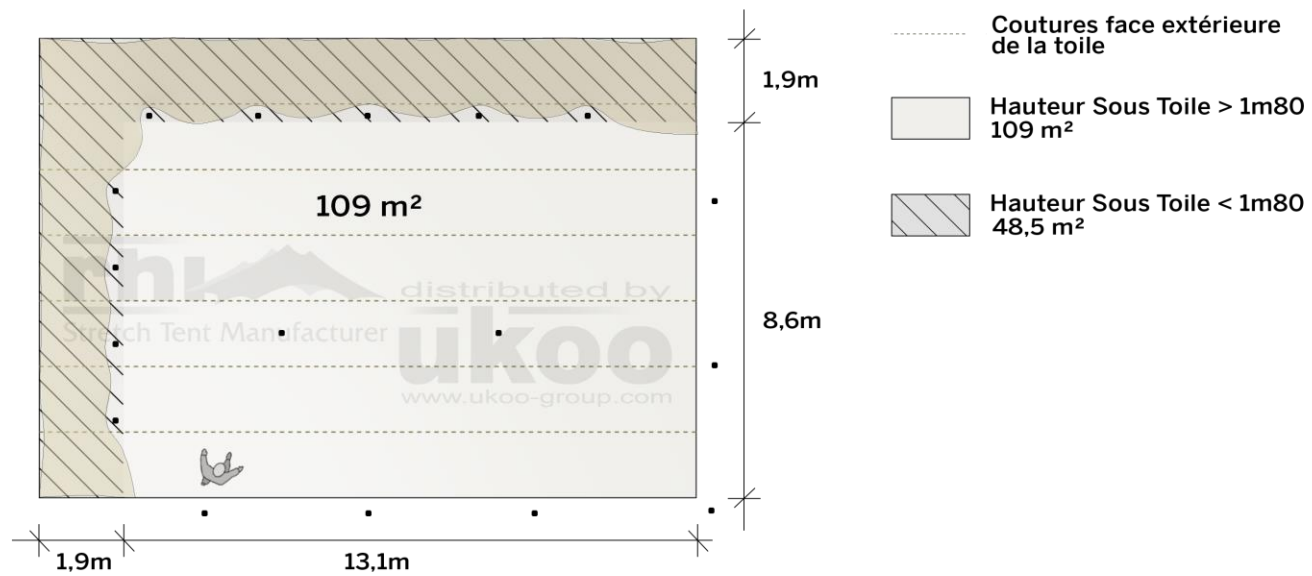

FICHE TECHNIQUE – Gamme Pro

Tente Stretch RHI-M157-C6 : 2 côtés au sol

Dimensions de la toile : 10,5 m x 15 m (157 m²)

Couleur de la toile : Sable - *Existe en blanc perlé, blanc opaque, taupe, noir, rouge*

Surface utile : 109 m²

VERSIONS D'OSSATURE

- 1 Toile Stretch RHI de 10,5 m x 15 m
- 6 Poteaux de tour
- 2 Mâts centraux
- 19 Points d'ancrage

BOIS D'EUCALYPTUS – EUV1

- Poteaux de tour en bois d'eucalyptus
- Mâts centraux en aluminium anodisé Ø 76 mm / 3 mm avec habillage lycra noir

ALUMINIUM ANODISE – AL-D3

- Poteaux de tour & mâts centraux en aluminium anodisé Ø 76 mm / 3 mm

BOIS D'EUCALYPTUS – EUV2

- Poteaux de tour & mâts centraux en bois d'eucalyptus

DIMENSIONS & EMPRISE AU SOL

SURFACE UTILE

EXEMPLES D'AMÉNAGEMENT & CAPACITÉS D'ACCUEIL

Format tables rondes

Diamètre : 150 cm / 10 pax
Capacité d'accueil : 90 pax

Format tables rectangulaires

Dimensions : 103 cm x 213 cm / 10 pax
Capacité d'accueil : 110 pax