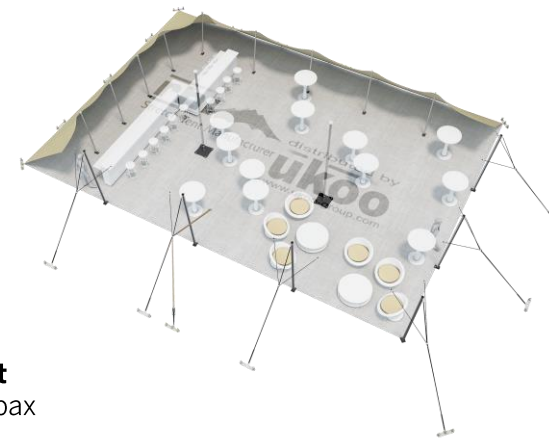

FICHE TECHNIQUE – Gamme Pro

Tente Stretch RHI-M157-C6 : 2 côtés au sol

Dimensions de la toile : 10,5 m x 15 m (157 m²)

Couleur de la toile : Sable - *Existe en blanc perlé, blanc opaque, taupe, noir, rouge*

Surface utile : 109 m²

VERSIONS D'OSSATURE

- 1 Toile Stretch RHI de 10,5 m x 15 m
- 6 Poteaux de tour
- 2 Mâts centraux
- 19 Points d'ancrage

BOIS D'EUCALYPTUS – EUV1

- Poteaux de tour en bois d'eucalyptus
- Mâts centraux en aluminium anodisé Ø 76 mm / 3 mm avec habillage lycra noir

EXEMPLES D'AMÉNAGEMENT & CAPACITÉS D'ACCUEIL

Format tables rondes

Diamètre : 150 cm / 10 pax
Capacité d'accueil : 90 pax

Format tables rectangulaires

Dimensions : 103 cm x 213 cm / 10 pax
Capacité d'accueil : 110 pax

Format conférence ou cérémonie

Capacité d'accueil : 132 pax

Format cocktail debout

Capacité d'accueil : 218 pax