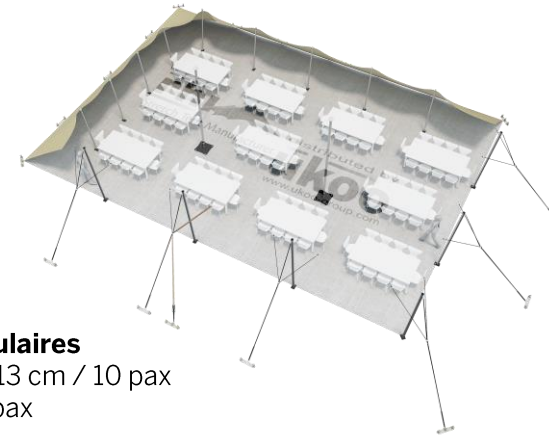

FICHE TECHNIQUE – Gamme Pro

Tente Stretch RHI-M157-C6 : 2 côtés au sol

Dimensions de la toile : 10,5 m x 15 m (157 m²)

Couleur de la toile : Sable - *Existe en blanc perlé, blanc opaque, taupe, noir, rouge*

Surface utile : 109 m²

VERSIONS D'OSSATURE

- 1 Toile Stretch RHI de 10,5 m x 15 m
- 6 Poteaux de tour
- 2 Mâts centraux
- 19 Points d'ancrage

BOIS D'EUCALYPTUS – EUV1

- Poteaux de tour en bois d'eucalyptus
- Mâts centraux en aluminium anodisé Ø 76 mm / 3 mm avec habillage lycra noir

EXEMPLES D'AMÉNAGEMENT & CAPACITÉS D'ACCUEIL

Format tables rondes

Diamètre : 150 cm / 10 pax
Capacité d'accueil : 90 pax

Format tables rectangulaires

Dimensions : 103 cm x 213 cm / 10 pax
Capacité d'accueil : 110 pax

Format conférence ou cérémonie

Capacité d'accueil : 132 pax

Format cocktail debout

Capacité d'accueil : 218 pax