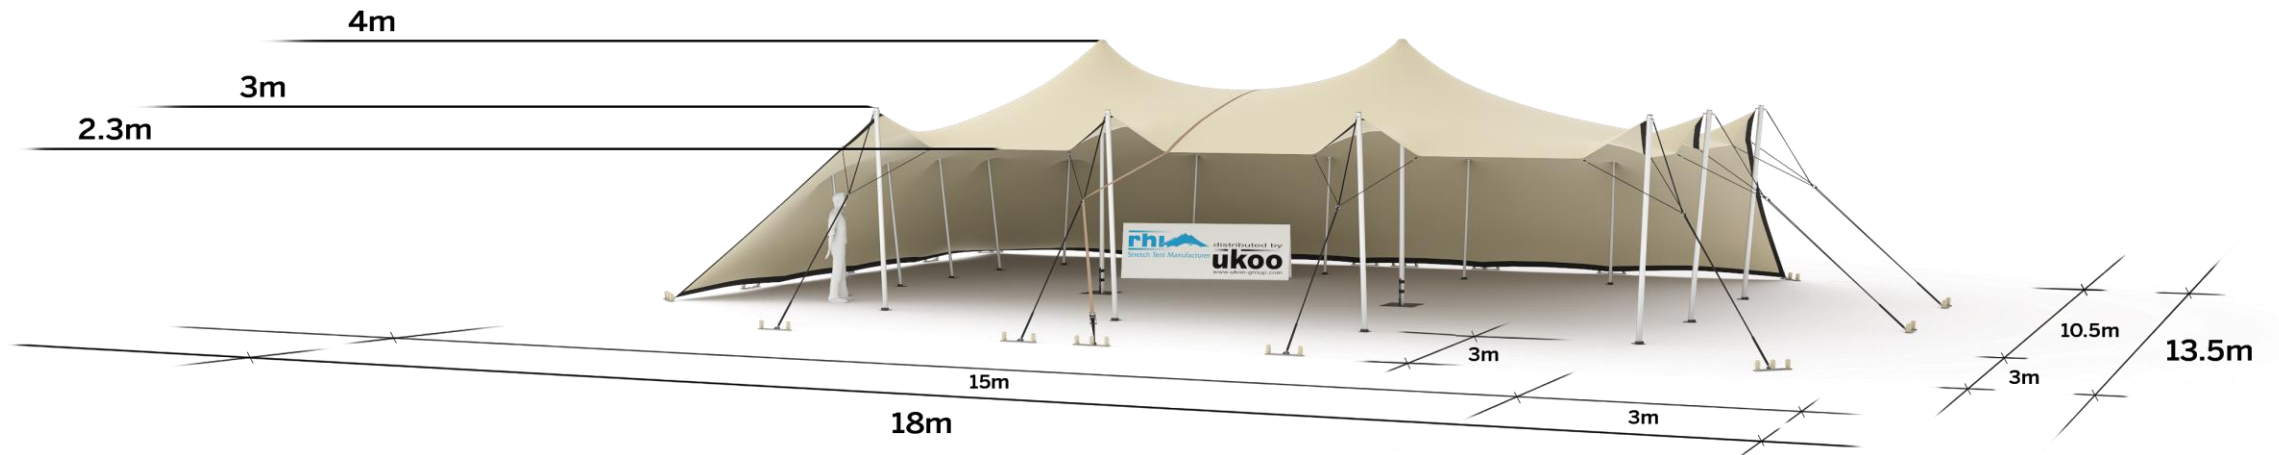

FICHE TECHNIQUE – Gamme Pro

Tente Stretch RHI-M157-C6 : 2 côtés au sol

Dimensions de la toile : 10,5 m x 15 m (157 m²)

Couleur de la toile : Sable - *Existe en blanc perlé, blanc opaque, taupe, noir, rouge*

Surface utile : 109 m²

VERSIONS D'OSSATURE

- 1 Toile Stretch RHI de 10,5 m x 15 m
- 6 Poteaux de tour
- 2 Mâts centraux
- 19 Points d'ancrage

BOIS D'EUCALYPTUS – EUV1

- Poteaux de tour en bois d'eucalyptus
- Mâts centraux en aluminium anodisé Ø 76 mm / 3 mm avec habillage lycra noir

ALUMINIUM ANODISE – AL-D3

- Poteaux de tour & mâts centraux en aluminium anodisé Ø 76 mm / 3 mm

BOIS D'EUCALYPTUS – EUV2

- Poteaux de tour & mâts centraux en bois d'eucalyptus

DIMENSIONS & EMPRISE AU SOL

SURFACE UTILE

EXEMPLES D'AMÉNAGEMENT & CAPACITÉS D'ACCUEIL

Format tables rondes

Diamètre : 150 cm / 10 pax
Capacité d'accueil : 90 pax

Format tables rectangulaires

Dimensions : 103 cm x 213 cm / 10 pax
Capacité d'accueil : 110 pax