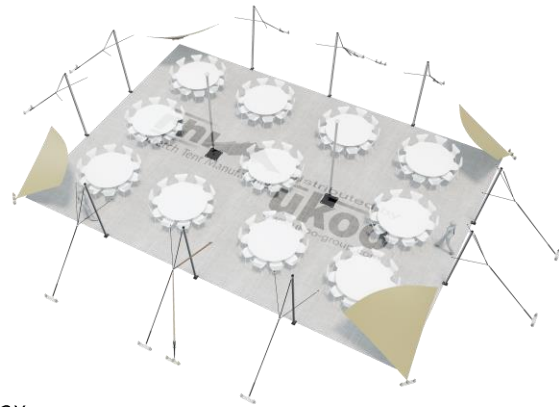

## Tente Stretch RHI-M157-C2 : 4 angles au sol

Dimensions de la toile : 10,5 m x 15 m (157 m<sup>2</sup>)

Couleur de la toile : Sable - *Existe en blanc perlé, blanc opaque, taupe, noir, rouge*

Surface utile : 134 m<sup>2</sup>

## DIMENSIONS & EMPRISE AU SOL

## SURFACE UTILE

### Format tables rondes

Diamètre : 150 cm / 10 pax  
Capacité d'accueil : 110 pax