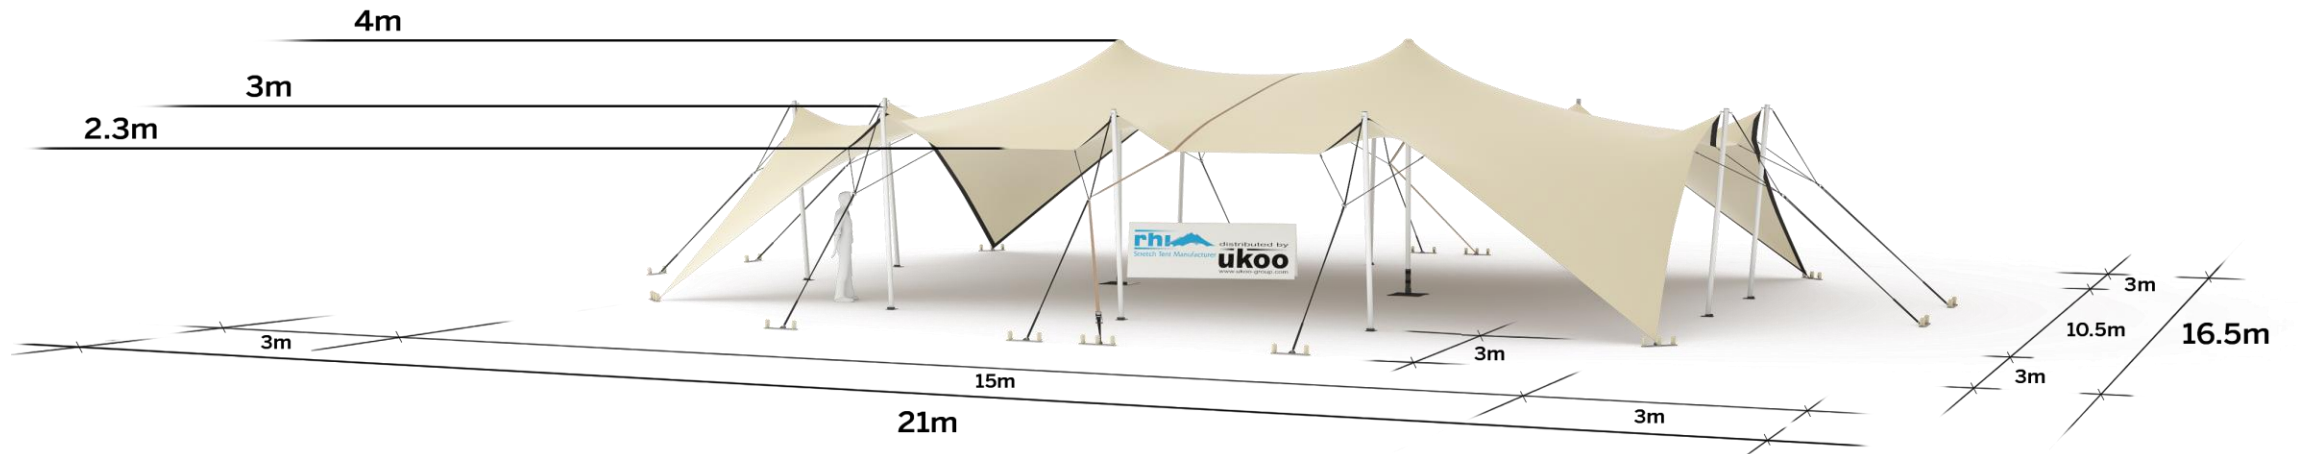

## Tente Stretch RHI-M157-C2 : 4 angles au sol

Dimensions de la toile : 10,5 m x 15 m (157 m<sup>2</sup>)

Couleur de la toile : Sable - *Existe en blanc perlé, blanc opaque, taupe, noir, rouge*

Surface utile : 134 m<sup>2</sup>

## DIMENSIONS & EMPRISE AU SOL