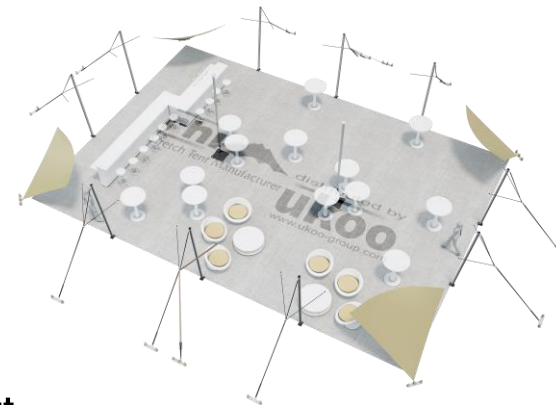

Format cocktail debout

Capacité d'accueil : 268 pax