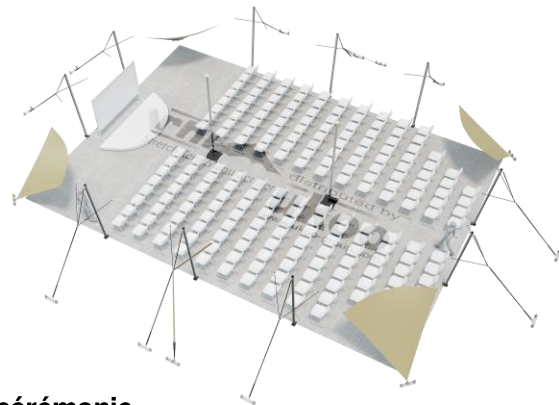

Format conférence ou cérémonie

Capacité d'accueil : 190 pax