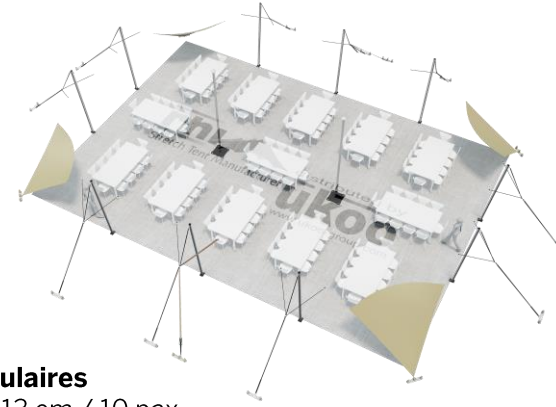

## DIMENSIONS & EMPRISE AU SOL

## SURFACE UTILE

### Format tables rondes

Diamètre : 150 cm / 10 pax  
Capacité d'accueil : 110 pax