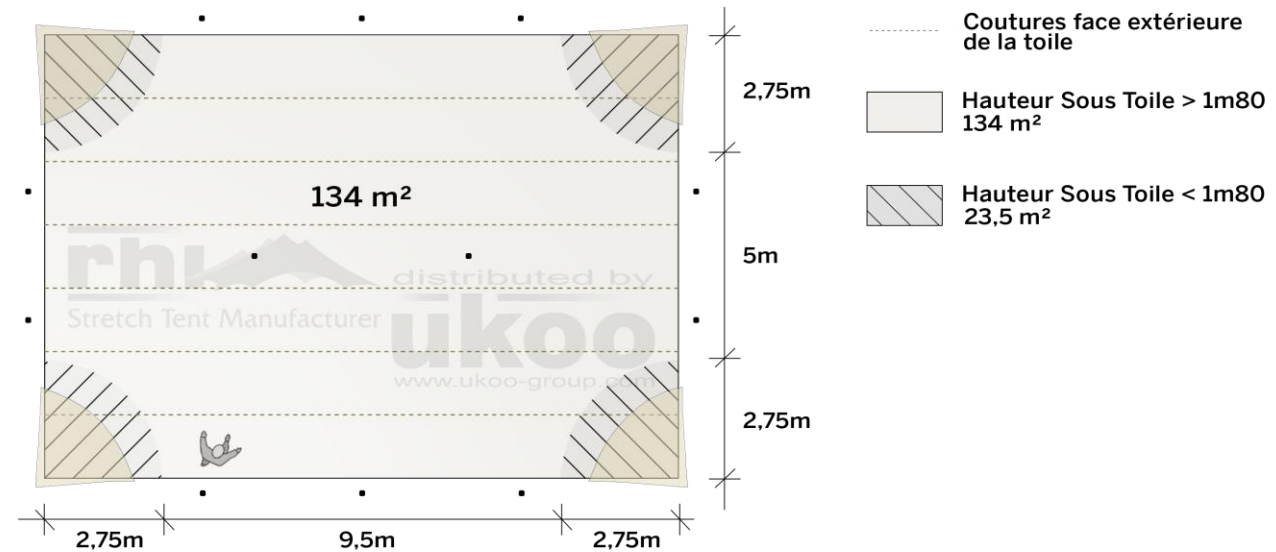

## DIMENSIONS & EMPRISE AU SOL

## SURFACE UTILE

### Format tables rondes

Diamètre : 150 cm / 10 pax  
Capacité d'accueil : 110 pax

### Format tables rectangulaires

Dimensions : 103 cm x 213 cm / 10 pax  
Capacité d'accueil : 130 pax