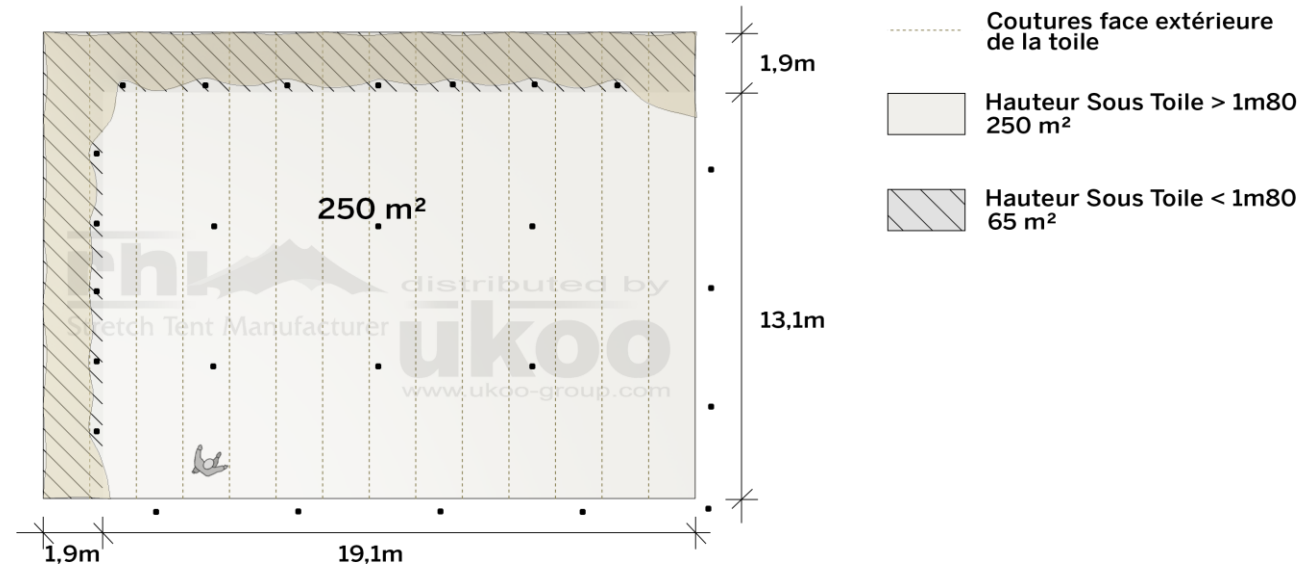

## Tente Stretch RHI-XL315-C6 : 2 côtés au sol

Dimensions de la toile : 21 m x 15 m (315 m<sup>2</sup>)

Couleur de la toile : Sable – Existe en blanc perlé, blanc opaque, taupe, noir, rouge

Surface utile : 250 m<sup>2</sup>

## DIMENSIONS & EMPRISE AU SOL

## SURFACE UTILE

# EXEMPLES D'AMÉNAGEMENT & CAPACITÉS D'ACCUEIL

**Format tables rondes**  
Diamètre : 150 cm / 10 pax  
Capacité d'accueil : 170 pax

**Format tables rectangulaires**  
Dimensions : 103 cm x 213 cm / 10 pax  
Capacité d'accueil : 240 pax