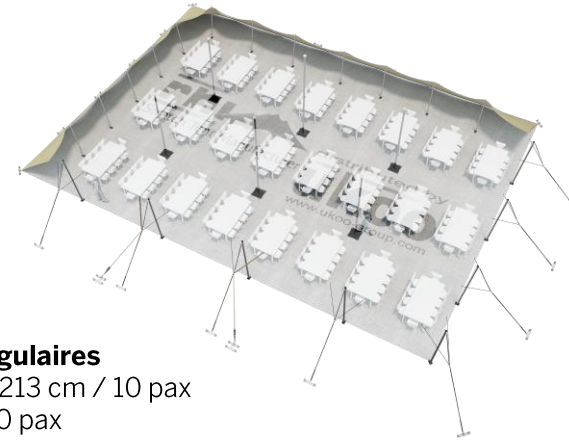

## DIMENSIONS & EMPRISE AU SOL

## SURFACE UTILE

# EXEMPLES D'AMÉNAGEMENT & CAPACITÉS D'ACCUEIL

**Format tables rondes**  
Diamètre : 150 cm / 10 pax  
Capacité d'accueil : 170 pax

**Format tables rectangulaires**  
Dimensions : 103 cm x 213 cm / 10 pax  
Capacité d'accueil : 240 pax