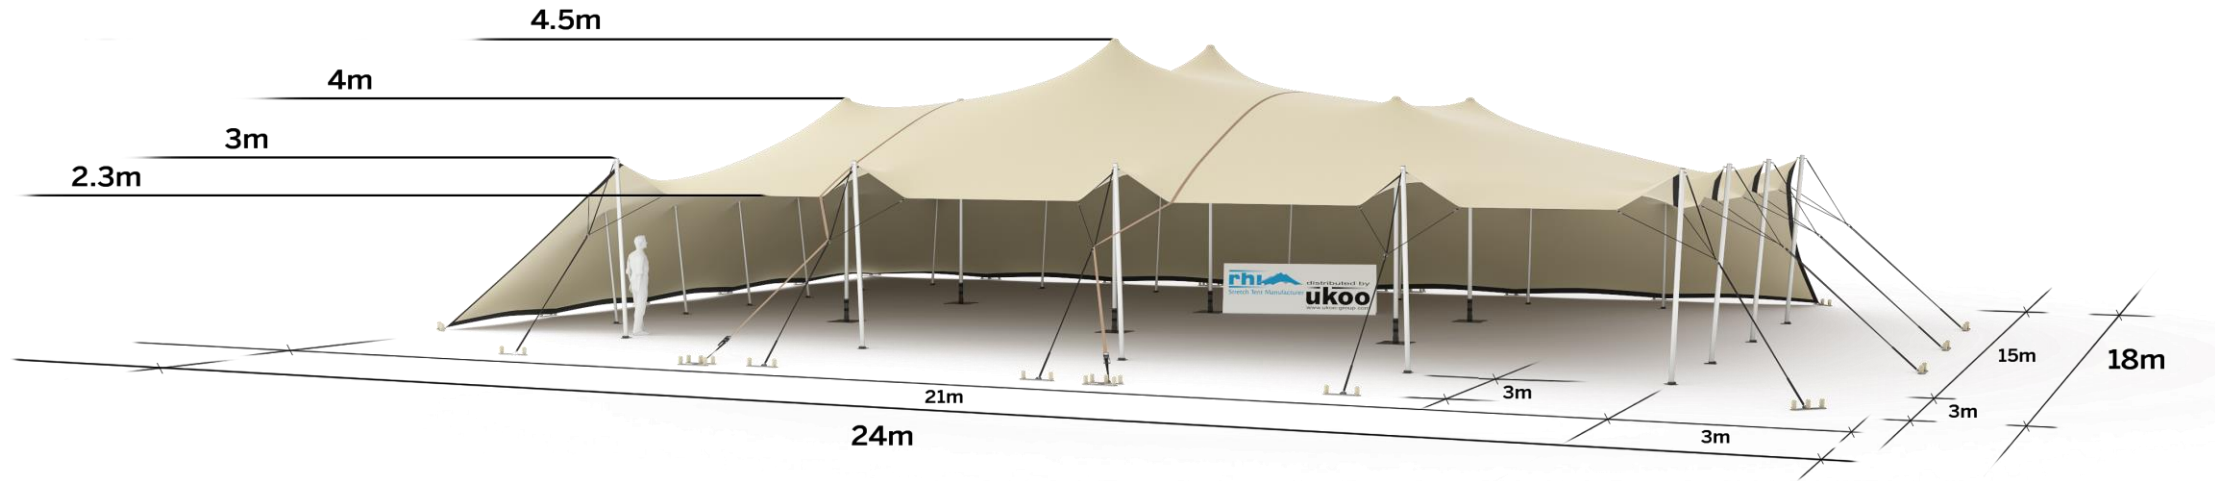

## Tente Stretch RHI-XL315-C6 : 2 côtés au sol

Dimensions de la toile : 21 m x 15 m (315 m<sup>2</sup>)

Couleur de la toile : Sable – Existe en blanc perlé, blanc opaque, taupe, noir, rouge

Surface utile : 250 m<sup>2</sup>

## VERSIONS D'OSSATURE

- 1 Toile Stretch RHI de 21 m x 15 m
- 8 Poteaux de tour
- 6 Mâts centraux
- 25 Points d'ancrage

### BOIS D'EUCALYPTUS – EUV1

- Poteaux de tour en bois d'eucalyptus
- Mâts centraux en aluminium anodisé Ø 76 mm / 3 mm avec habillage lycra noir

## DIMENSIONS & EMPRISE AU SOL