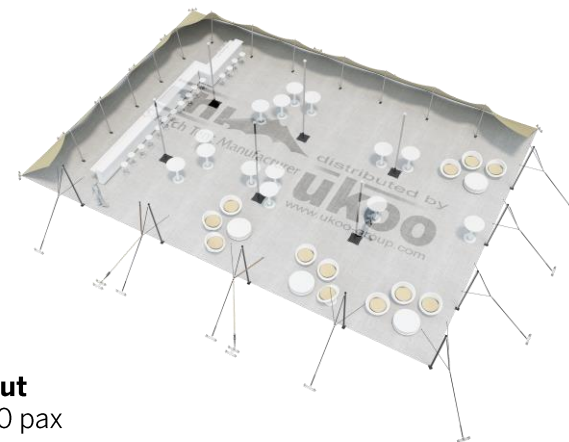

Format cocktail debout
Capacité d'accueil : 500 pax