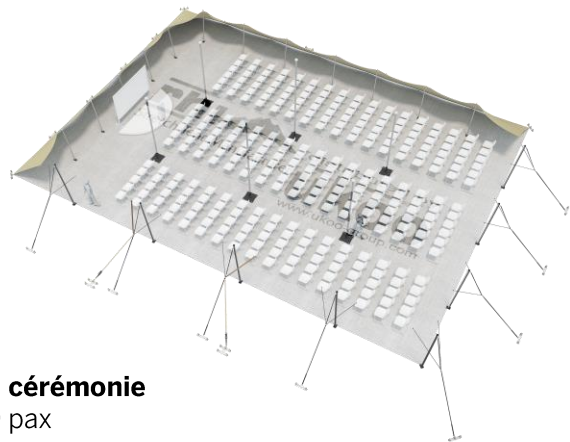

## DIMENSIONS & EMPRISE AU SOL

## SURFACE UTILE

# EXEMPLES D'AMÉNAGEMENT & CAPACITÉS D'ACCUEIL

**Format tables rondes**  
Diamètre : 150 cm / 10 pax  
Capacité d'accueil : 170 pax

**Format tables rectangulaires**  
Dimensions : 103 cm x 213 cm / 10 pax  
Capacité d'accueil : 240 pax