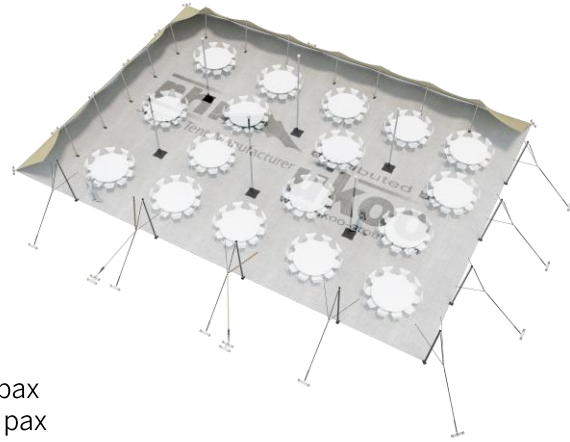

EXEMPLES D'AMÉNAGEMENT & CAPACITÉS D'ACCUEIL

Format tables rondes
Diamètre : 150 cm / 10 pax
Capacité d'accueil : 170 pax