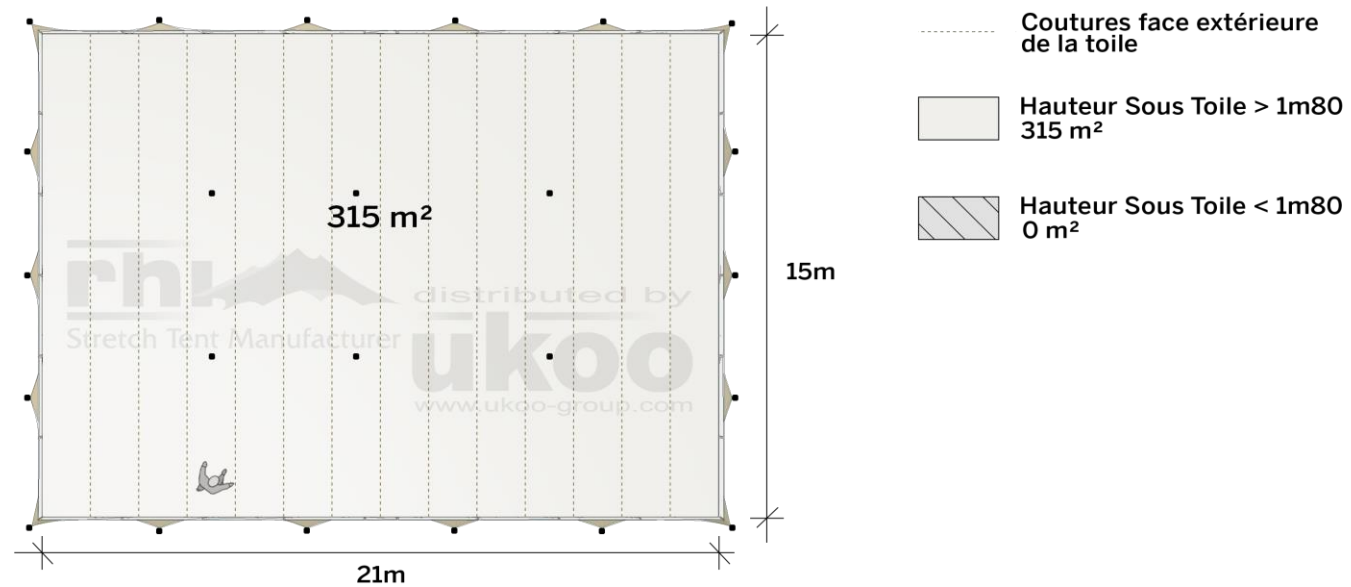

FICHE TECHNIQUE – Gamme Pro

Tente Stretch RHI-XL315-C1P1 : 4 angles ouverts avec panneaux

Dimensions de la toile : 21 m x 15 m (315 m²)

Couleur de la toile : Sable – Existe en blanc perlé, blanc opaque, taupe, noir, rouge

Surface utile : 315 m²

VERSIONS D'OSSATURE

- 1 Toile Stretch RHI de 21 m x 15 m
- 18 Poteaux de tour
- 6 Mâts centraux
- 23 Points d'ancrage

BOIS D'EUCALYPTUS – EUV1

- Poteaux de tour en bois d'eucalyptus
- Mâts centraux en aluminium anodisé Ø 76 mm / 3 mm avec habillage lycra noir

ALUMINIUM ANODISÉ – AL-D3

- Poteaux de tour & mâts centraux en aluminium anodisé Ø 76 mm / 3 mm

DIMENSIONS & EMPRISE AU SOL

SURFACE UTILE

EXEMPLES D'AMÉNAGEMENT & CAPACITÉS D'ACCUEIL

Format tables rondes

Diamètre : 150 cm / 10 pax
Capacité d'accueil : 250 pax

Format tables rectangulaires

Dimensions : 103 cm x 213 cm / 10 pax
Capacité d'accueil : 300 pax

Format conférence ou cérémonie

Capacité d'accueil : 342 pax

Format cocktail debout

Capacité d'accueil : 630 pax