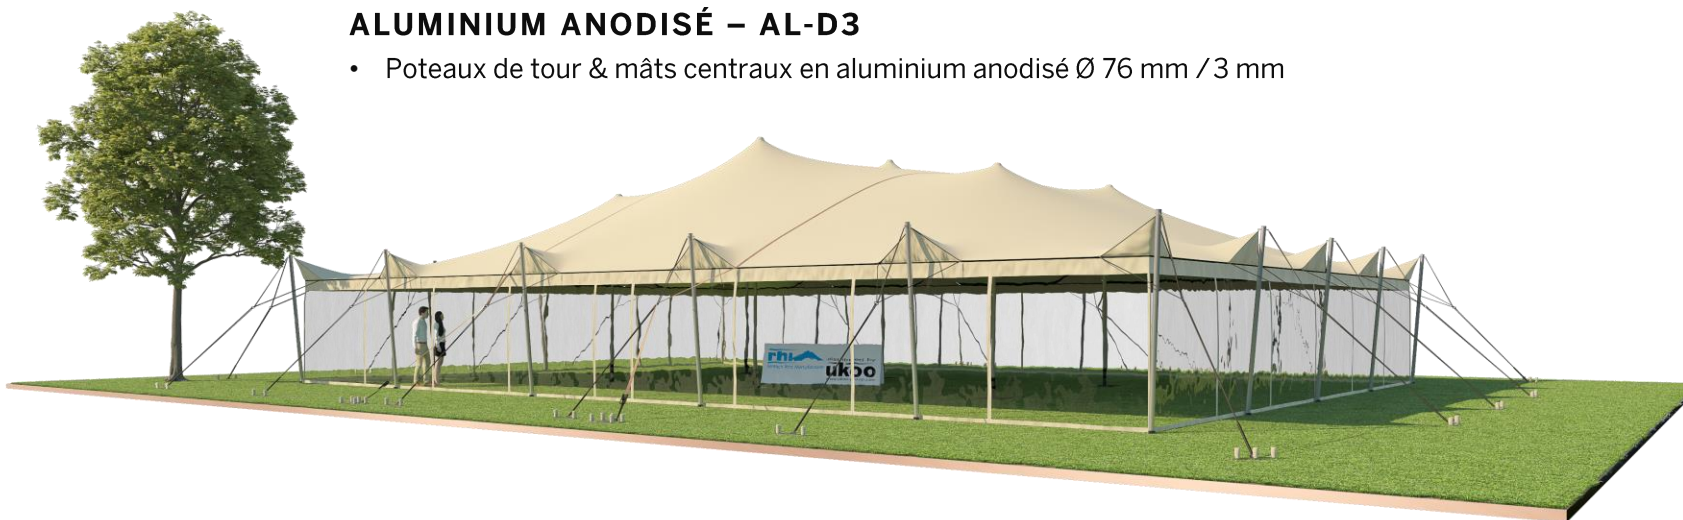

FICHE TECHNIQUE – Gamme Pro

Tente Stretch RHI-XL315-C1P1 : 4 angles ouverts avec panneaux

Dimensions de la toile : 21 m x 15 m (315 m²)

Couleur de la toile : Sable – Existe en blanc perlé, blanc opaque, taupe, noir, rouge

Surface utile : 315 m²

VERSIONS D'OSSATURE

- 1 Toile Stretch RHI de 21 m x 15 m
- 18 Poteaux de tour
- 6 Mâts centraux
- 23 Points d'ancrage

BOIS D'EUCALYPTUS – EUV1

- Poteaux de tour en bois d'eucalyptus
- Mâts centraux en aluminium anodisé Ø 76 mm / 3 mm avec habillage lycra noir

ALUMINIUM ANODISÉ – AL-D3

- Poteaux de tour & mâts centraux en aluminium anodisé Ø 76 mm / 3 mm

DIMENSIONS & EMPRISE AU SOL

SURFACE UTILE

EXEMPLES D'AMÉNAGEMENT & CAPACITÉS D'ACCUEIL

Format tables rondes

Diamètre : 150 cm / 10 pax
Capacité d'accueil : 250 pax

Format tables rectangulaires

Dimensions : 103 cm x 213 cm / 10 pax
Capacité d'accueil : 300 pax

Format conférence ou cérémonie

Capacité d'accueil : 342 pax

Format cocktail debout

Capacité d'accueil : 630 pax