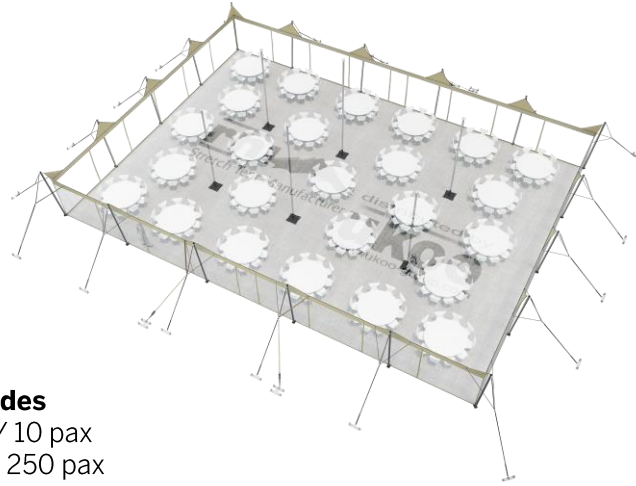

FICHE TECHNIQUE – Gamme Pro

Tente Stretch RHI-XL315-C1P1 : 4 angles ouverts avec panneaux

Dimensions de la toile : 21 m x 15 m (315 m²)

Couleur de la toile : Sable – Existe en blanc perlé, blanc opaque, taupe, noir, rouge

Surface utile : 315 m²

VERSIONS D'OSSATURE

- 1 Toile Stretch RHI de 21 m x 15 m
- 18 Poteaux de tour
- 6 Mâts centraux
- 23 Points d'ancrage

BOIS D'EUCALYPTUS – EUV1

- Poteaux de tour en bois d'eucalyptus
- Mâts centraux en aluminium anodisé Ø 76 mm / 3 mm avec habillage lycra noir

ALUMINIUM ANODISÉ – AL-D3

- Poteaux de tour & mâts centraux en aluminium anodisé Ø 76 mm / 3 mm

DIMENSIONS & EMPRISE AU SOL

SURFACE UTILE

EXEMPLES D'AMÉNAGEMENT & CAPACITÉS D'ACCUEIL

Format tables rondes

Diamètre : 150 cm / 10 pax
Capacité d'accueil : 250 pax

Format tables rectangulaires

Dimensions : 103 cm x 213 cm / 10 pax
Capacité d'accueil : 300 pax

Format conférence ou cérémonie

Capacité d'accueil : 342 pax

Format cocktail debout

Capacité d'accueil : 630 pax