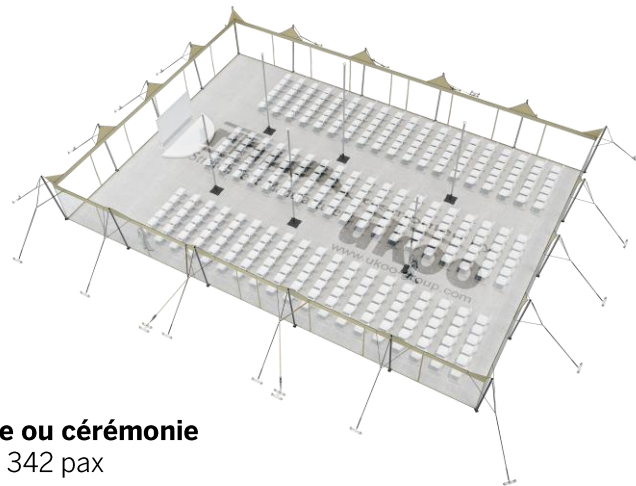

FICHE TECHNIQUE – Gamme Pro

Tente Stretch RHI-XL315-C1P1 : 4 angles ouverts avec panneaux

Dimensions de la toile : 21 m x 15 m (315 m²)

Couleur de la toile : Sable – Existe en blanc perlé, blanc opaque, taupe, noir, rouge

Surface utile : 315 m²

VERSIONS D'OSSATURE

- 1 Toile Stretch RHI de 21 m x 15 m
- 18 Poteaux de tour
- 6 Mâts centraux
- 23 Points d'ancrage

BOIS D'EUCALYPTUS – EUV1

- Poteaux de tour en bois d'eucalyptus
- Mâts centraux en aluminium anodisé Ø 76 mm / 3 mm avec habillage lycra noir

ALUMINIUM ANODISÉ – AL-D3

- Poteaux de tour & mâts centraux en aluminium anodisé Ø 76 mm / 3 mm

DIMENSIONS & EMPRISE AU SOL

SURFACE UTILE

EXEMPLES D'AMÉNAGEMENT & CAPACITÉS D'ACCUEIL

Format tables rondes

Diamètre : 150 cm / 10 pax
Capacité d'accueil : 250 pax

Format tables rectangulaires

Dimensions : 103 cm x 213 cm / 10 pax
Capacité d'accueil : 300 pax

Format conférence ou cérémonie

Capacité d'accueil : 342 pax

Format cocktail debout

Capacité d'accueil : 630 pax