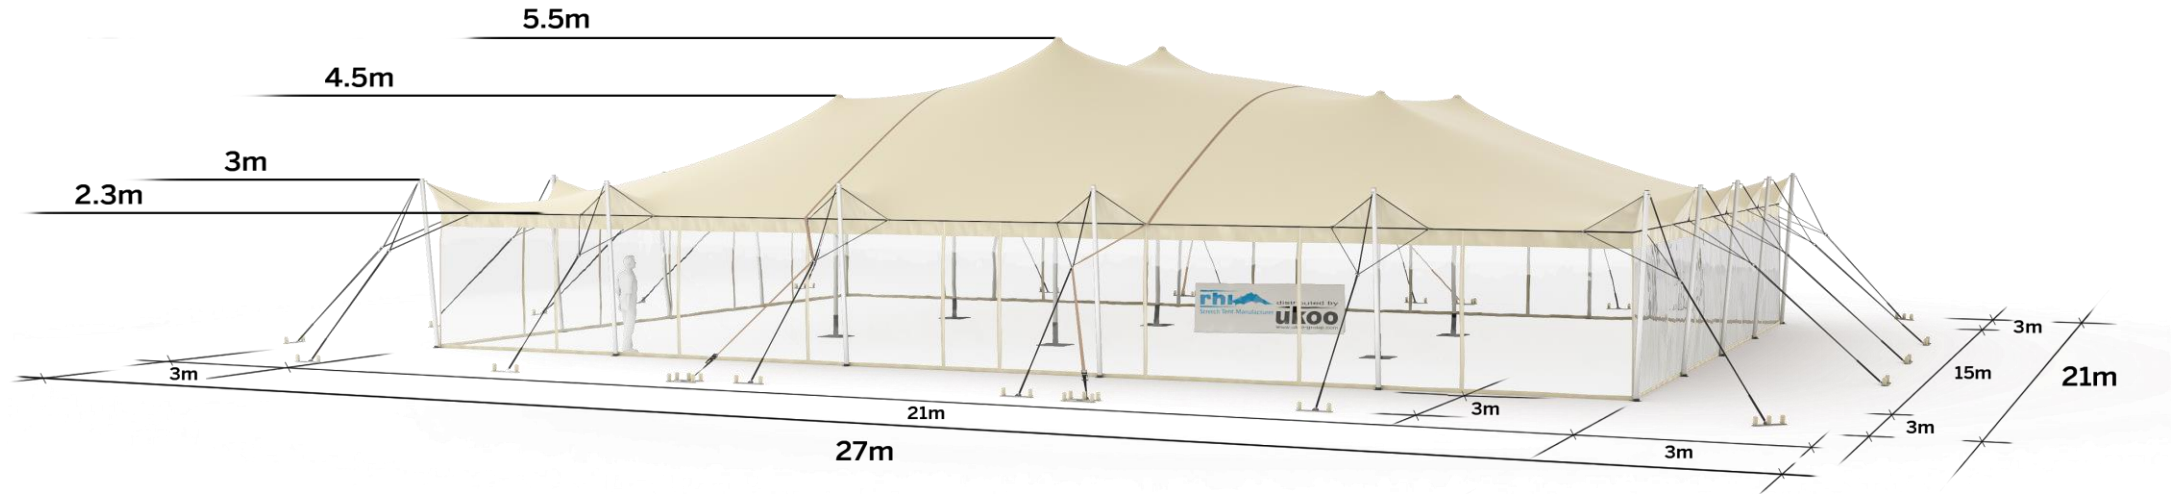

FICHE TECHNIQUE – Gamme Pro

Tente Stretch RHI-XL315-C1P1 : 4 angles ouverts avec panneaux

Dimensions de la toile : 21 m x 15 m (315 m²)

Couleur de la toile : Sable – Existe en blanc perlé, blanc opaque, taupe, noir, rouge

Surface utile : 315 m²

VERSIONS D'OSSATURE

- 1 Toile Stretch RHI de 21 m x 15 m
- 18 Poteaux de tour
- 6 Mâts centraux
- 23 Points d'ancrage

BOIS D'EUCALYPTUS – EUV1

- Poteaux de tour en bois d'eucalyptus
- Mâts centraux en aluminium anodisé Ø 76 mm / 3 mm avec habillage lycra noir

ALUMINIUM ANODISÉ – AL-D3

- Poteaux de tour & mâts centraux en aluminium anodisé Ø 76 mm / 3 mm

DIMENSIONS & EMPRISE AU SOL

SURFACE UTILE

EXEMPLES D'AMÉNAGEMENT & CAPACITÉS D'ACCUEIL

Format tables rondes

Diamètre : 150 cm / 10 pax
Capacité d'accueil : 250 pax

Format tables rectangulaires

Dimensions : 103 cm x 213 cm / 10 pax
Capacité d'accueil : 300 pax

Format conférence ou cérémonie

Capacité d'accueil : 342 pax

Format cocktail debout

Capacité d'accueil : 630 pax