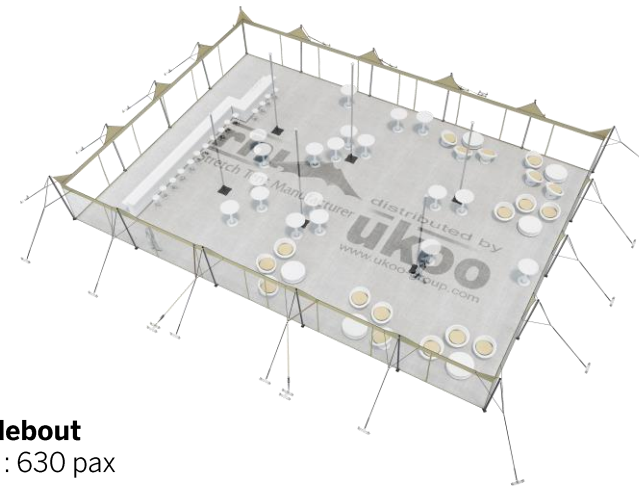

FICHE TECHNIQUE – Gamme Pro

Tente Stretch RHI-XL315-C1P1 : 4 angles ouverts avec panneaux

Dimensions de la toile : 21 m x 15 m (315 m²)

Couleur de la toile : Sable – Existe en blanc perlé, blanc opaque, taupe, noir, rouge

Surface utile : 315 m²

VERSIONS D'OSSATURE

- 1 Toile Stretch RHI de 21 m x 15 m
- 18 Poteaux de tour
- 6 Mâts centraux
- 23 Points d'ancrage

BOIS D'EUCALYPTUS – EUV1

- Poteaux de tour en bois d'eucalyptus
- Mâts centraux en aluminium anodisé Ø 76 mm / 3 mm avec habillage lycra noir

ALUMINIUM ANODISÉ – AL-D3

- Poteaux de tour & mâts centraux en aluminium anodisé Ø 76 mm / 3 mm

DIMENSIONS & EMPRISE AU SOL

SURFACE UTILE

EXEMPLES D'AMÉNAGEMENT & CAPACITÉS D'ACCUEIL

Format tables rondes

Diamètre : 150 cm / 10 pax
Capacité d'accueil : 250 pax

Format tables rectangulaires

Dimensions : 103 cm x 213 cm / 10 pax
Capacité d'accueil : 300 pax

Format conférence ou cérémonie

Capacité d'accueil : 342 pax

Format cocktail debout

Capacité d'accueil : 630 pax