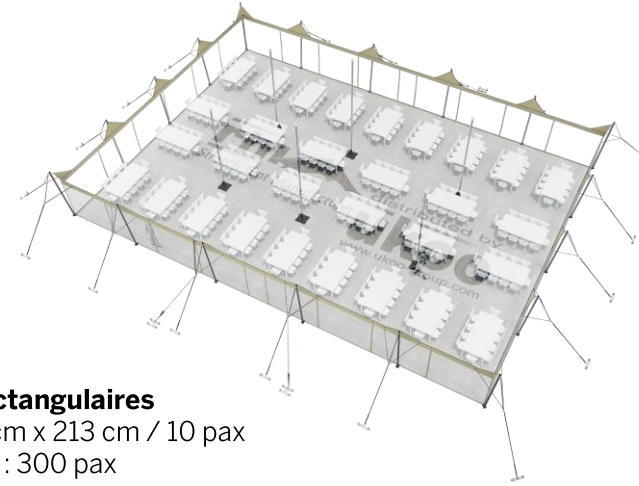

FICHE TECHNIQUE – Gamme Pro

Tente Stretch RHI-XL315-C1P1 : 4 angles ouverts avec panneaux

Dimensions de la toile : 21 m x 15 m (315 m²)

Couleur de la toile : Sable – Existe en blanc perlé, blanc opaque, taupe, noir, rouge

Surface utile : 315 m²

VERSIONS D'OSSATURE

- 1 Toile Stretch RHI de 21 m x 15 m
- 18 Poteaux de tour
- 6 Mâts centraux
- 23 Points d'ancrage

BOIS D'EUCALYPTUS – EUV1

- Poteaux de tour en bois d'eucalyptus
- Mâts centraux en aluminium anodisé Ø 76 mm / 3 mm avec habillage lycra noir

ALUMINIUM ANODISÉ – AL-D3

- Poteaux de tour & mâts centraux en aluminium anodisé Ø 76 mm / 3 mm

DIMENSIONS & EMPRISE AU SOL

SURFACE UTILE

EXEMPLES D'AMÉNAGEMENT & CAPACITÉS D'ACCUEIL

Format tables rondes

Diamètre : 150 cm / 10 pax
Capacité d'accueil : 250 pax

Format tables rectangulaires

Dimensions : 103 cm x 213 cm / 10 pax
Capacité d'accueil : 300 pax

Format conférence ou cérémonie

Capacité d'accueil : 342 pax

Format cocktail debout

Capacité d'accueil : 630 pax