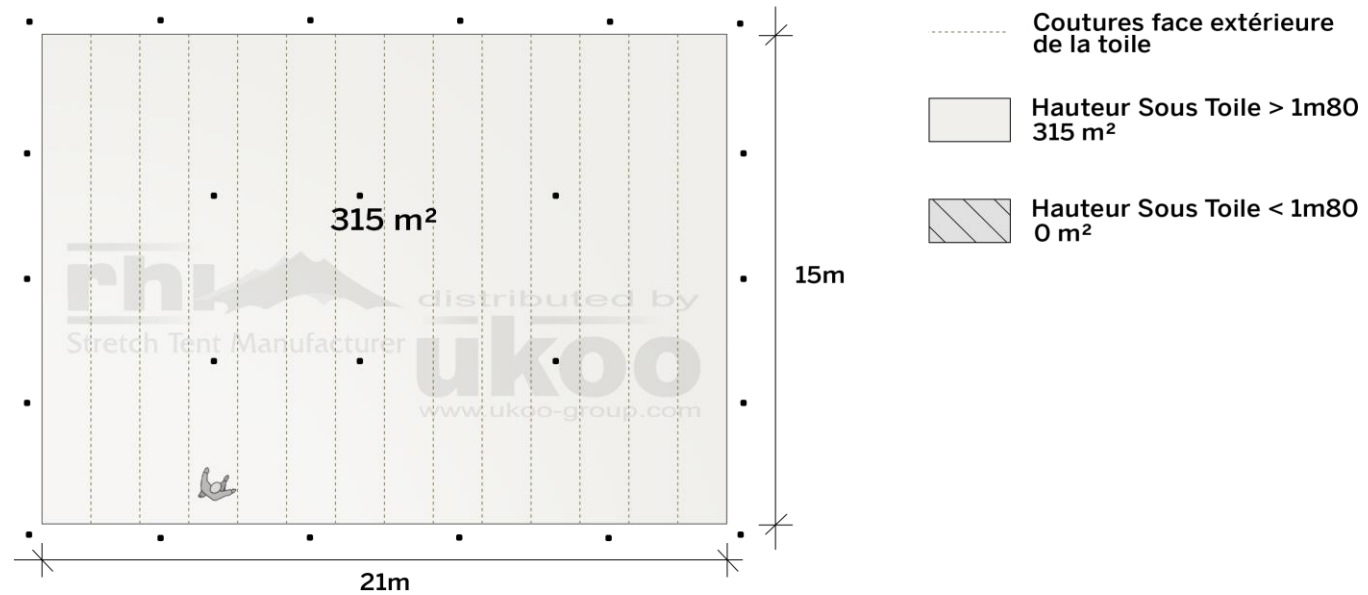

## DIMENSIONS & EMPRISE AU SOL

## SURFACE UTILE

## Format tables rondes

Diamètre : 150 cm / 10 pax  
Capacité d'accueil : 250 pax

## Format tables rectangulaires

Dimensions : 103 cm x 213 cm / 10 pax  
Capacité d'accueil : 300 pax