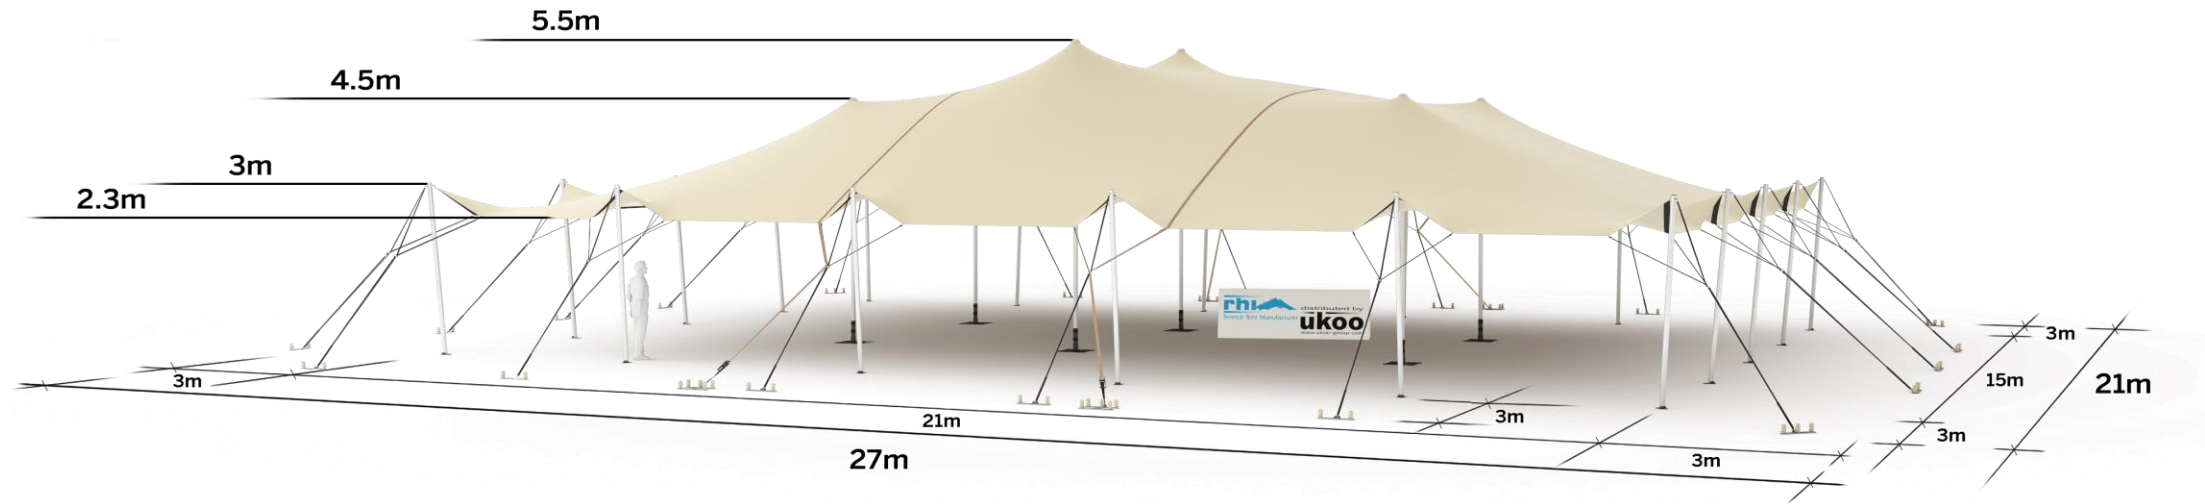

## Tente Stretch RHI-XL315-C1 : 4 angles ouverts

Dimensions de la toile : 21 m x 15 m (315 m<sup>2</sup>)

Couleur de la toile : Sable – Existe en blanc perlé, blanc opaque, taupe, noir, rouge

Surface utile : 315 m<sup>2</sup>

### BOIS D'EUCALYPTUS – EUV1

- Poteaux de tour en bois d'eucalyptus
- Mâts centraux en aluminium anodisé Ø 76 mm / 3 mm avec habillage lycra noir

## DIMENSIONS & EMPRISE AU SOL

## Format tables rondes

Diamètre : 150 cm / 10 pax  
Capacité d'accueil : 250 pax