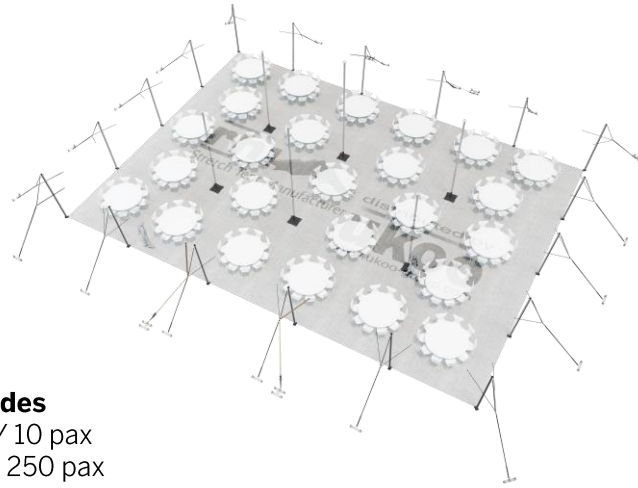

### ALUMINIUM ANODISÉ – AL-D3

- Poteaux de tour & mâts centraux en aluminium anodisé Ø 76 mm / 3 mm

## DIMENSIONS & EMPRISE AU SOL

## SURFACE UTILE

## Format tables rondes

Diamètre : 150 cm / 10 pax  
Capacité d'accueil : 250 pax