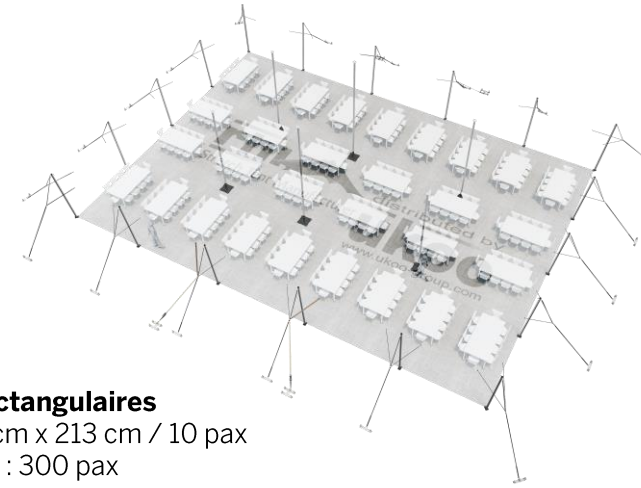

## DIMENSIONS & EMPRISE AU SOL

## SURFACE UTILE

## Format tables rondes

Diamètre : 150 cm / 10 pax  
Capacité d'accueil : 250 pax

## Format tables rectangulaires

Dimensions : 103 cm x 213 cm / 10 pax  
Capacité d'accueil : 300 pax