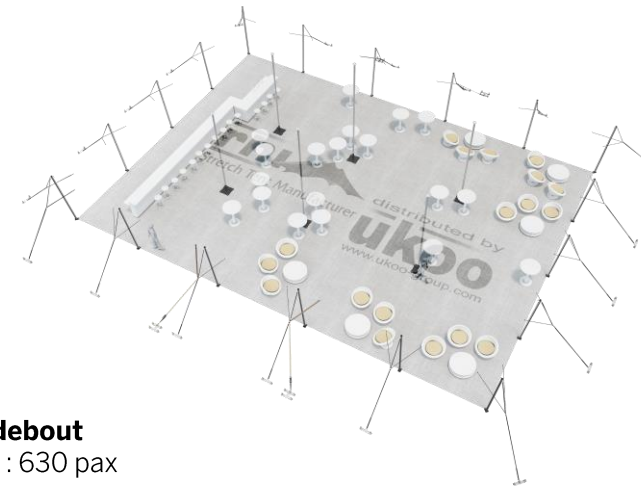

Format cocktail debout

Capacité d'accueil : 630 pax