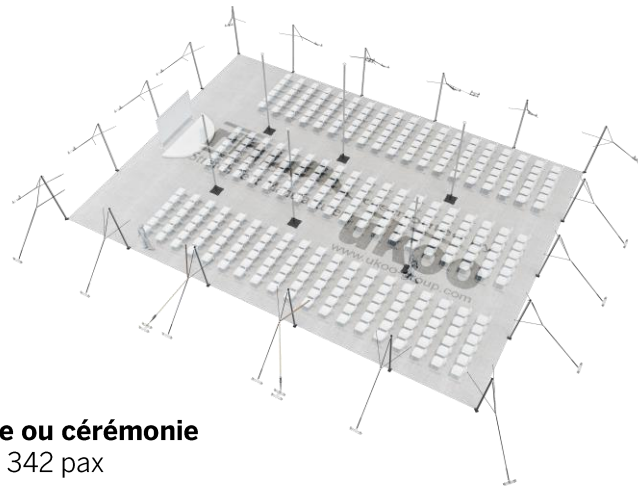

Format conférence ou cérémonie

Capacité d'accueil : 342 pax