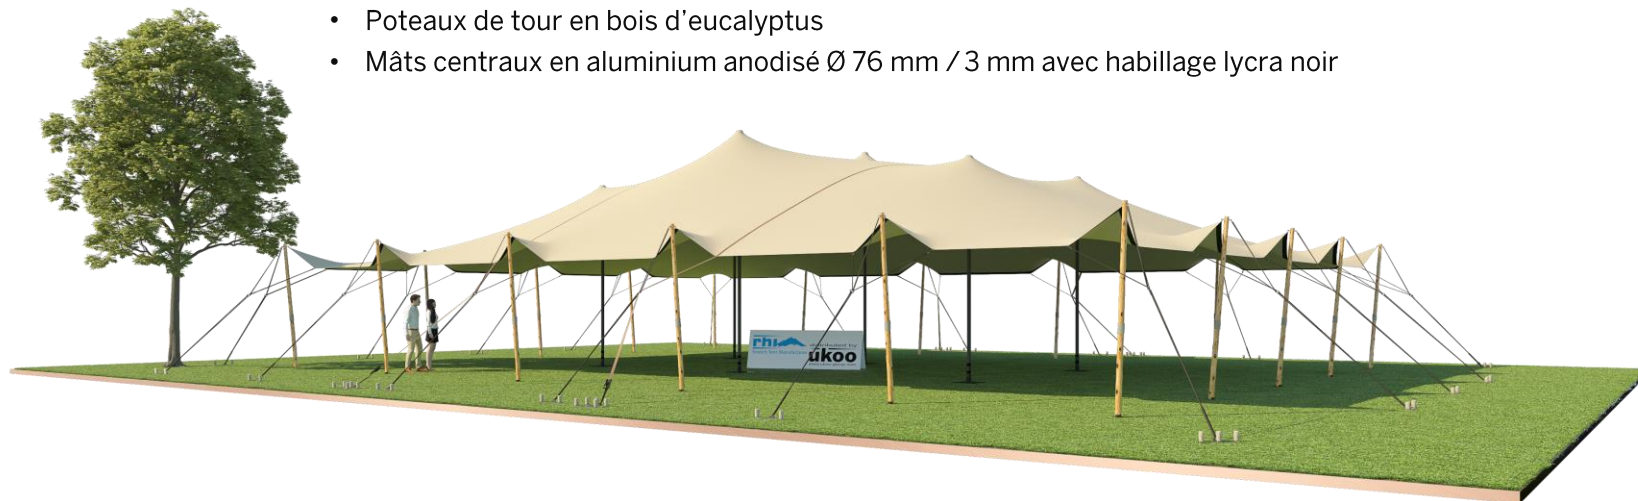

## Tente Stretch RHI-XL315-C1 : 4 angles ouverts

Dimensions de la toile : 21 m x 15 m (315 m<sup>2</sup>)

Couleur de la toile : Sable – Existe en blanc perlé, blanc opaque, taupe, noir, rouge

Surface utile : 315 m<sup>2</sup>

## VERSIONS D'OSSATURE

- 1 Toile Stretch RHI de 21 m x 15 m
- 18 Poteaux de tour
- 6 Mâts centraux
- 23 Points d'ancrage

### BOIS D'EUCALYPTUS – EUV1

- Poteaux de tour en bois d'eucalyptus
- Mâts centraux en aluminium anodisé Ø 76 mm / 3 mm avec habillage lycra noir