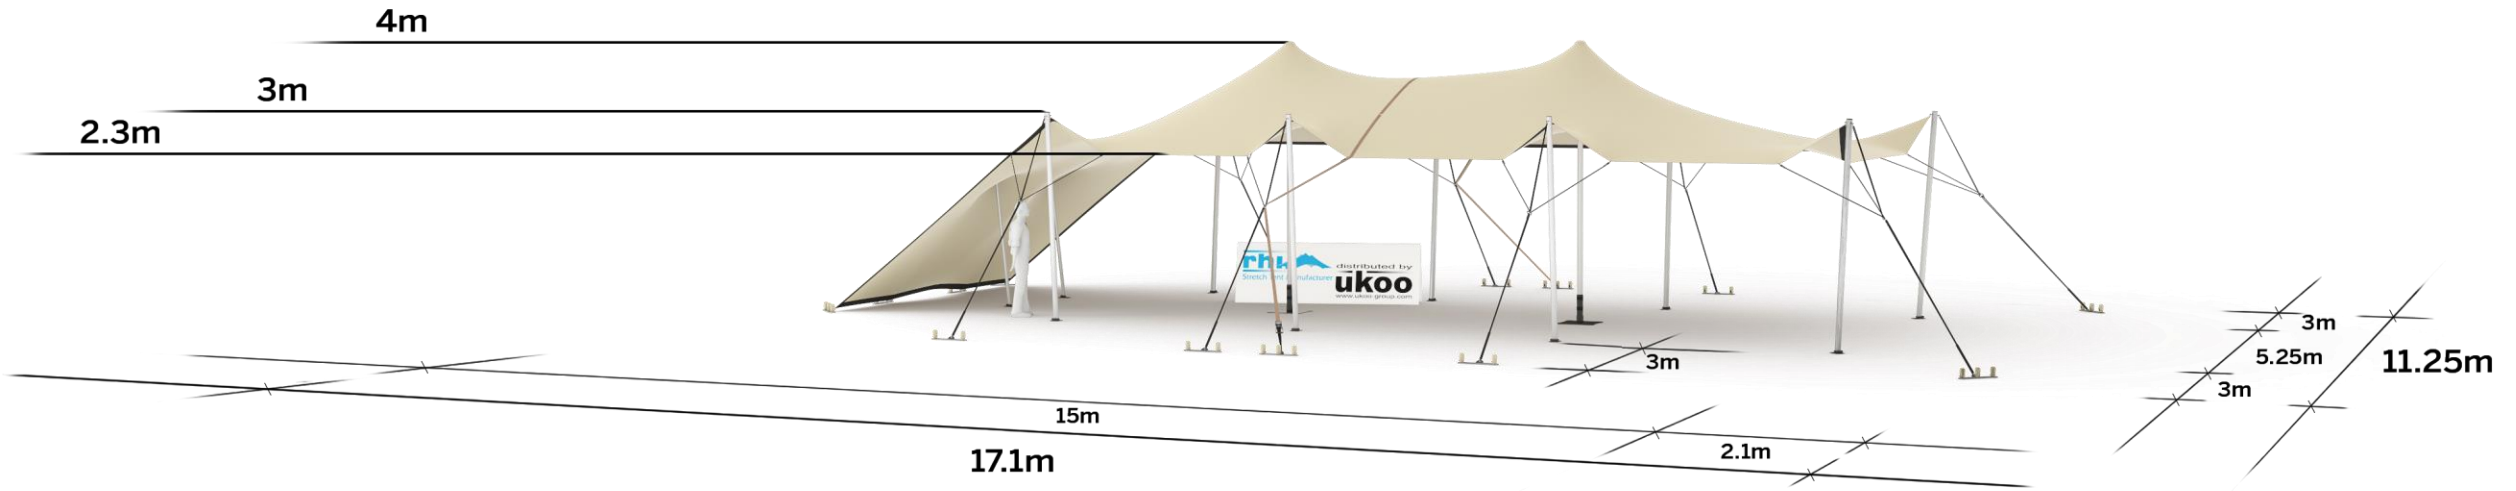

FICHE TECHNIQUE – Gamme Pro

Tente Stretch RHI-XS79-C4 : 1 côté au sol

Dimensions de la toile : 5,25 m x 15 m (79 m²)

Couleur de la toile : Sable - *Existe en blanc perlé, blanc opaque, taupe, noir, rouge*

Surface utile : 69 m²

VERSIONS D'OSSATURE

- 1 Toile Stretch RHI de 10,5 m x 7,5 m
- 8 Poteaux de tour
- 2 Mâts centraux
- 12 Points d'ancrage

BOIS D'EUCALYPTUS – EUV1

- Poteaux de tour en bois d'eucalyptus
- Mât central en aluminium anodisé Ø 76 mm / 3 mm avec habillage lycra noir

BOIS D'EUCALYPTUS – EUV2

- Poteaux de tour & mât central en bois d'eucalyptus

ALUMINIUM ANODISÉ – AL-D3

- Poteaux de tour & mât central en aluminium anodisé Ø 76 mm / 3 mm

DIMENSIONS & EMPRISE AU SOL

SURFACE UTILE

EXEMPLES D'AMÉNAGEMENT & CAPACITÉS D'ACCUEIL

Format tables rondes

Diamètre : 150 cm / 10 pax
Capacité d'accueil : 60 pax

Format tables rectangulaires

Dimensions : 103 cm x 213 cm / 10 pax
Capacité d'accueil : 60 pax