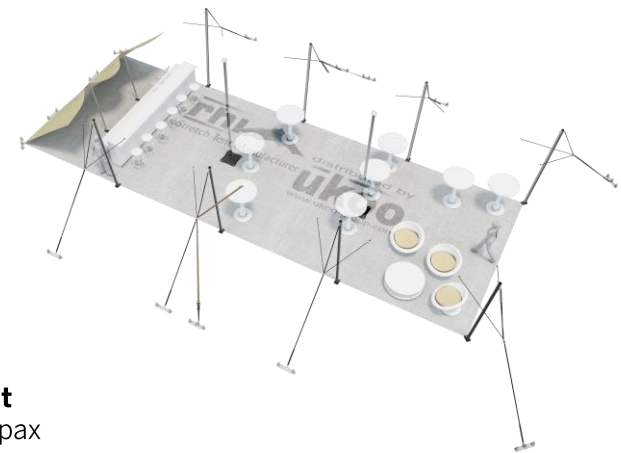

FICHE TECHNIQUE – Gamme Pro

Tente Stretch RHI-XS79-C4 : 1 côté au sol

Dimensions de la toile : 5,25 m x 15 m (79 m²)

Couleur de la toile : Sable - *Existe en blanc perlé, blanc opaque, taupe, noir, rouge*

Surface utile : 69 m²

VERSIONS D'OSSATURE

- 1 Toile Stretch RHI de 10,5 m x 7,5 m
- 8 Poteaux de tour
- 2 Mâts centraux
- 12 Points d'ancrage

BOIS D'EUCALYPTUS – EUV1

- Poteaux de tour en bois d'eucalyptus
- Mât central en aluminium anodisé Ø 76 mm / 3 mm avec habillage lycra noir

EXEMPLES D'AMÉNAGEMENT & CAPACITÉS D'ACCUEIL

Format tables rondes

Diamètre : 150 cm / 10 pax
Capacité d'accueil : 60 pax

Format tables rectangulaires

Dimensions : 103 cm x 213 cm / 10 pax
Capacité d'accueil : 60 pax

Format conférence ou cérémonie

Capacité d'accueil : 78 pax

Format cocktail debout

Capacité d'accueil : 138 pax