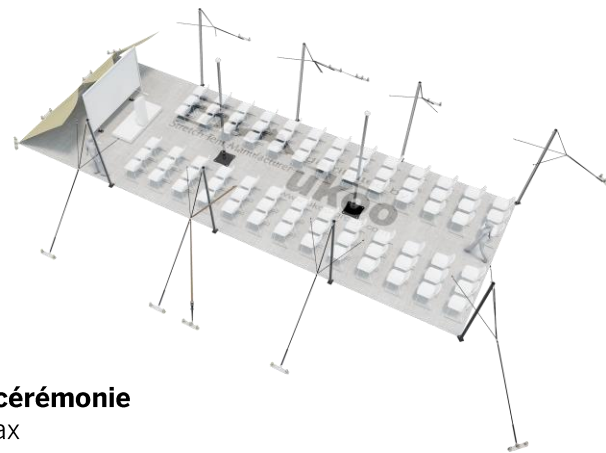

FICHE TECHNIQUE – Gamme Pro

Tente Stretch RHI-XS79-C4 : 1 côté au sol

Dimensions de la toile : 5,25 m x 15 m (79 m²)

Couleur de la toile : Sable - *Existe en blanc perlé, blanc opaque, taupe, noir, rouge*

Surface utile : 69 m²

VERSIONS D'OSSATURE

- 1 Toile Stretch RHI de 10,5 m x 7,5 m
- 8 Poteaux de tour
- 2 Mâts centraux
- 12 Points d'ancrage

BOIS D'EUCALYPTUS – EUV1

- Poteaux de tour en bois d'eucalyptus
- Mât central en aluminium anodisé Ø 76 mm / 3 mm avec habillage lycra noir

EXEMPLES D'AMÉNAGEMENT & CAPACITÉS D'ACCUEIL

Format tables rondes

Diamètre : 150 cm / 10 pax
Capacité d'accueil : 60 pax

Format tables rectangulaires

Dimensions : 103 cm x 213 cm / 10 pax
Capacité d'accueil : 60 pax

Format conférence ou cérémonie

Capacité d'accueil : 78 pax

Format cocktail debout

Capacité d'accueil : 138 pax