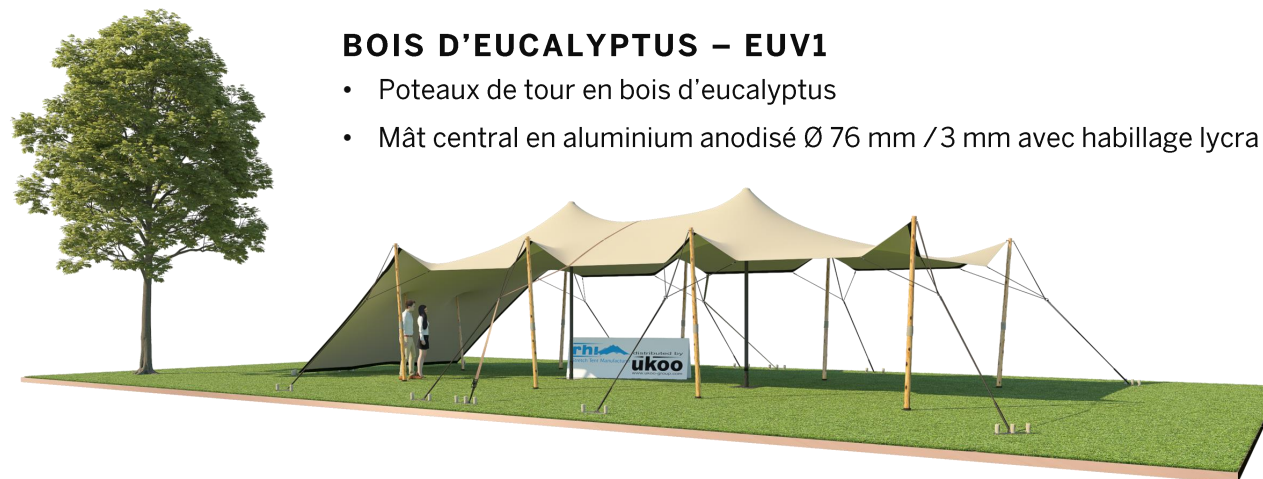

FICHE TECHNIQUE – Gamme Pro

Tente Stretch RHI-XS79-C4 : 1 côté au sol

Dimensions de la toile : 5,25 m x 15 m (79 m²)

Couleur de la toile : Sable - *Existe en blanc perlé, blanc opaque, taupe, noir, rouge*

Surface utile : 69 m²

VERSIONS D'OSSATURE

- 1 Toile Stretch RHI de 10,5 m x 7,5 m
- 8 Poteaux de tour
- 2 Mâts centraux
- 12 Points d'ancrage

BOIS D'EUCALYPTUS – EUV1

- Poteaux de tour en bois d'eucalyptus
- Mât central en aluminium anodisé Ø 76 mm / 3 mm avec habillage lycra noir

BOIS D'EUCALYPTUS – EUV2

- Poteaux de tour & mât central en bois d'eucalyptus

ALUMINIUM ANODISÉ – AL-D3

- Poteaux de tour & mât central en aluminium anodisé Ø 76 mm / 3 mm

DIMENSIONS & EMPRISE AU SOL

SURFACE UTILE

EXEMPLES D'AMÉNAGEMENT & CAPACITÉS D'ACCUEIL

Format tables rondes

Diamètre : 150 cm / 10 pax
Capacité d'accueil : 60 pax

Format tables rectangulaires

Dimensions : 103 cm x 213 cm / 10 pax
Capacité d'accueil : 60 pax