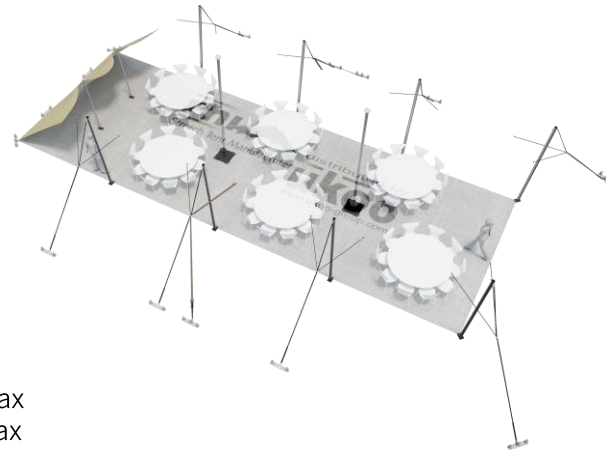

FICHE TECHNIQUE – Gamme Pro

Tente Stretch RHI-XS79-C4 : 1 côté au sol

Dimensions de la toile : 5,25 m x 15 m (79 m²)

Couleur de la toile : Sable - *Existe en blanc perlé, blanc opaque, taupe, noir, rouge*

Surface utile : 69 m²

VERSIONS D'OSSATURE

- 1 Toile Stretch RHI de 10,5 m x 7,5 m
- 8 Poteaux de tour
- 2 Mâts centraux
- 12 Points d'ancrage

BOIS D'EUCALYPTUS – EUV1

- Poteaux de tour en bois d'eucalyptus
- Mât central en aluminium anodisé Ø 76 mm / 3 mm avec habillage lycra noir

BOIS D'EUCALYPTUS – EUV2

- Poteaux de tour & mât central en bois d'eucalyptus

ALUMINIUM ANODISÉ – AL-D3

- Poteaux de tour & mât central en aluminium anodisé Ø 76 mm / 3 mm

DIMENSIONS & EMPRISE AU SOL

SURFACE UTILE

EXEMPLES D'AMÉNAGEMENT & CAPACITÉS D'ACCUEIL

Format tables rondes

Diamètre : 150 cm / 10 pax
Capacité d'accueil : 60 pax

Format tables rectangulaires

Dimensions : 103 cm x 213 cm / 10 pax
Capacité d'accueil : 60 pax