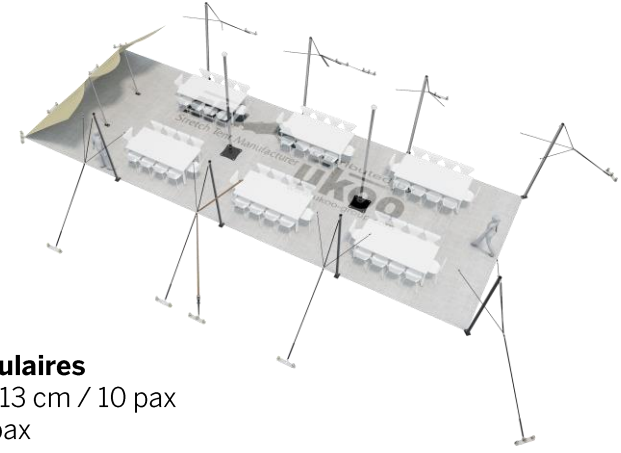

FICHE TECHNIQUE – Gamme Pro

Tente Stretch RHI-XS79-C4 : 1 côté au sol

Dimensions de la toile : 5,25 m x 15 m (79 m²)

Couleur de la toile : Sable - *Existe en blanc perlé, blanc opaque, taupe, noir, rouge*

Surface utile : 69 m²

VERSIONS D'OSSATURE

- 1 Toile Stretch RHI de 10,5 m x 7,5 m
- 8 Poteaux de tour
- 2 Mâts centraux
- 12 Points d'ancrage

BOIS D'EUCALYPTUS – EUV1

- Poteaux de tour en bois d'eucalyptus
- Mât central en aluminium anodisé Ø 76 mm / 3 mm avec habillage lycra noir

BOIS D'EUCALYPTUS – EUV2

- Poteaux de tour & mât central en bois d'eucalyptus

ALUMINIUM ANODISÉ – AL-D3

- Poteaux de tour & mât central en aluminium anodisé Ø 76 mm / 3 mm

DIMENSIONS & EMPRISE AU SOL

SURFACE UTILE

EXEMPLES D'AMÉNAGEMENT & CAPACITÉS D'ACCUEIL

Format tables rondes

Diamètre : 150 cm / 10 pax
Capacité d'accueil : 60 pax

Format tables rectangulaires

Dimensions : 103 cm x 213 cm / 10 pax
Capacité d'accueil : 60 pax