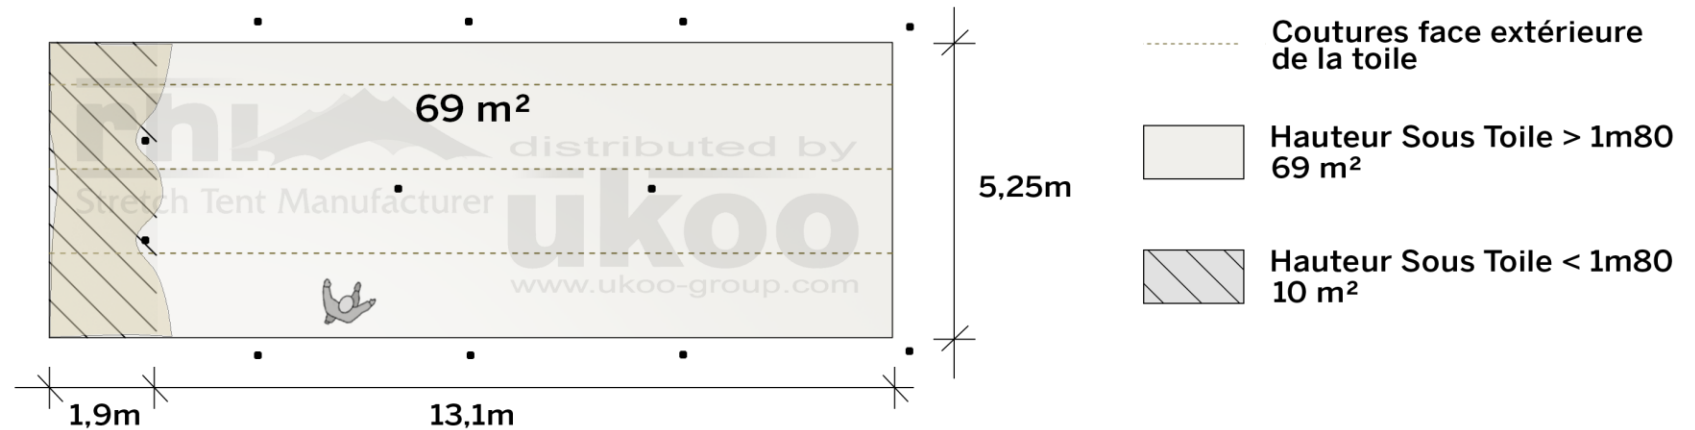

FICHE TECHNIQUE – Gamme Pro

Tente Stretch RHI-XS79-C4 : 1 côté au sol

Dimensions de la toile : 5,25 m x 15 m (79 m²)

Couleur de la toile : Sable - *Existe en blanc perlé, blanc opaque, taupe, noir, rouge*

Surface utile : 69 m²

VERSIONS D'OSSATURE

- 1 Toile Stretch RHI de 10,5 m x 7,5 m
- 8 Poteaux de tour
- 2 Mâts centraux
- 12 Points d'ancrage

BOIS D'EUCALYPTUS – EUV1

- Poteaux de tour en bois d'eucalyptus
- Mât central en aluminium anodisé Ø 76 mm / 3 mm avec habillage lycra noir

BOIS D'EUCALYPTUS – EUV2

- Poteaux de tour & mât central en bois d'eucalyptus

ALUMINIUM ANODISÉ – AL-D3

- Poteaux de tour & mât central en aluminium anodisé Ø 76 mm / 3 mm

DIMENSIONS & EMPRISE AU SOL

SURFACE UTILE

EXEMPLES D'AMÉNAGEMENT & CAPACITÉS D'ACCUEIL

Format tables rondes

Diamètre : 150 cm / 10 pax
Capacité d'accueil : 60 pax

Format tables rectangulaires

Dimensions : 103 cm x 213 cm / 10 pax
Capacité d'accueil : 60 pax