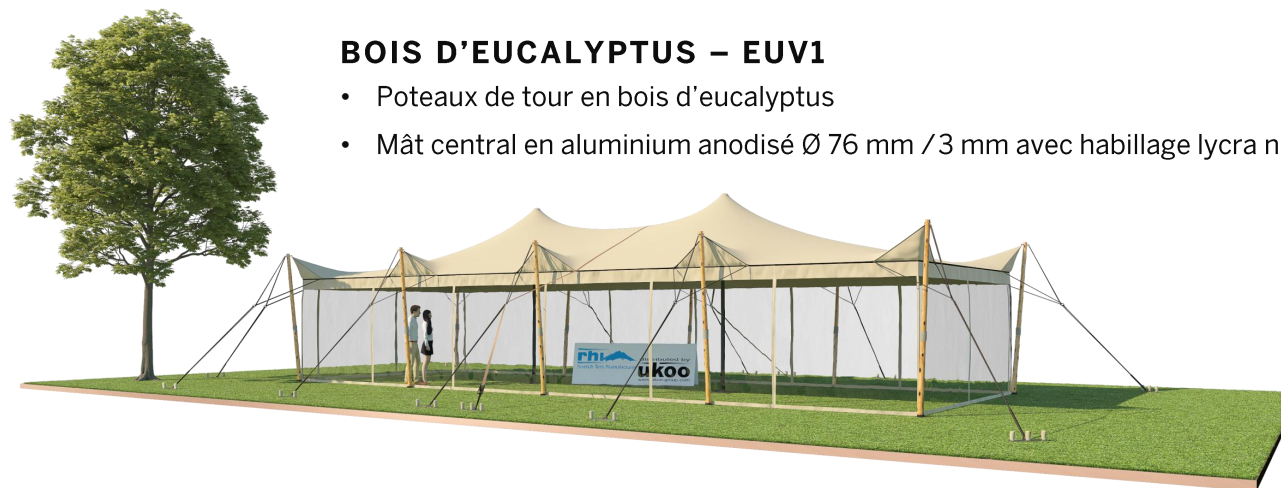

FICHE TECHNIQUE – Gamme Pro

Tente Stretch RHI-XS79-C1P1 : 4 angles ouverts avec panneaux

Dimensions de la toile : 5,25 m x 15 m (79 m²)

Couleur de la toile : Sable - *Existe en blanc perlé, blanc opaque, taupe, noir, rouge*

Surface utile : 79 m²

VERSIONS D'OSSATURE

- 1 Toile Stretch RHI de 10,5 m x 7,5 m
- 10 Poteaux de tour
- 2 Mâts centraux
- 11 Points d'ancrage

BOIS D'EUCALYPTUS – EUV1

- Poteaux de tour en bois d'eucalyptus
- Mât central en aluminium anodisé Ø 76 mm / 3 mm avec habillage lycra noir

BOIS D'EUCALYPTUS – EUV2

- Poteaux de tour & mât central en bois d'eucalyptus

ALUMINIUM ANODISÉ – AL-D3

- Poteaux de tour & mât central en aluminium anodisé Ø 76 mm / 3 mm

DIMENSIONS & EMPRISE AU SOL

SURFACE UTILE

EXEMPLES D'AMÉNAGEMENT & CAPACITÉS D'ACCUEIL

Format tables rondes

Diamètre : 150 cm / 10 pax
Capacité d'accueil : 70 pax

Format tables rectangulaires

Dimensions : 103 cm x 213 cm / 10 pax
Capacité d'accueil : 80 pax