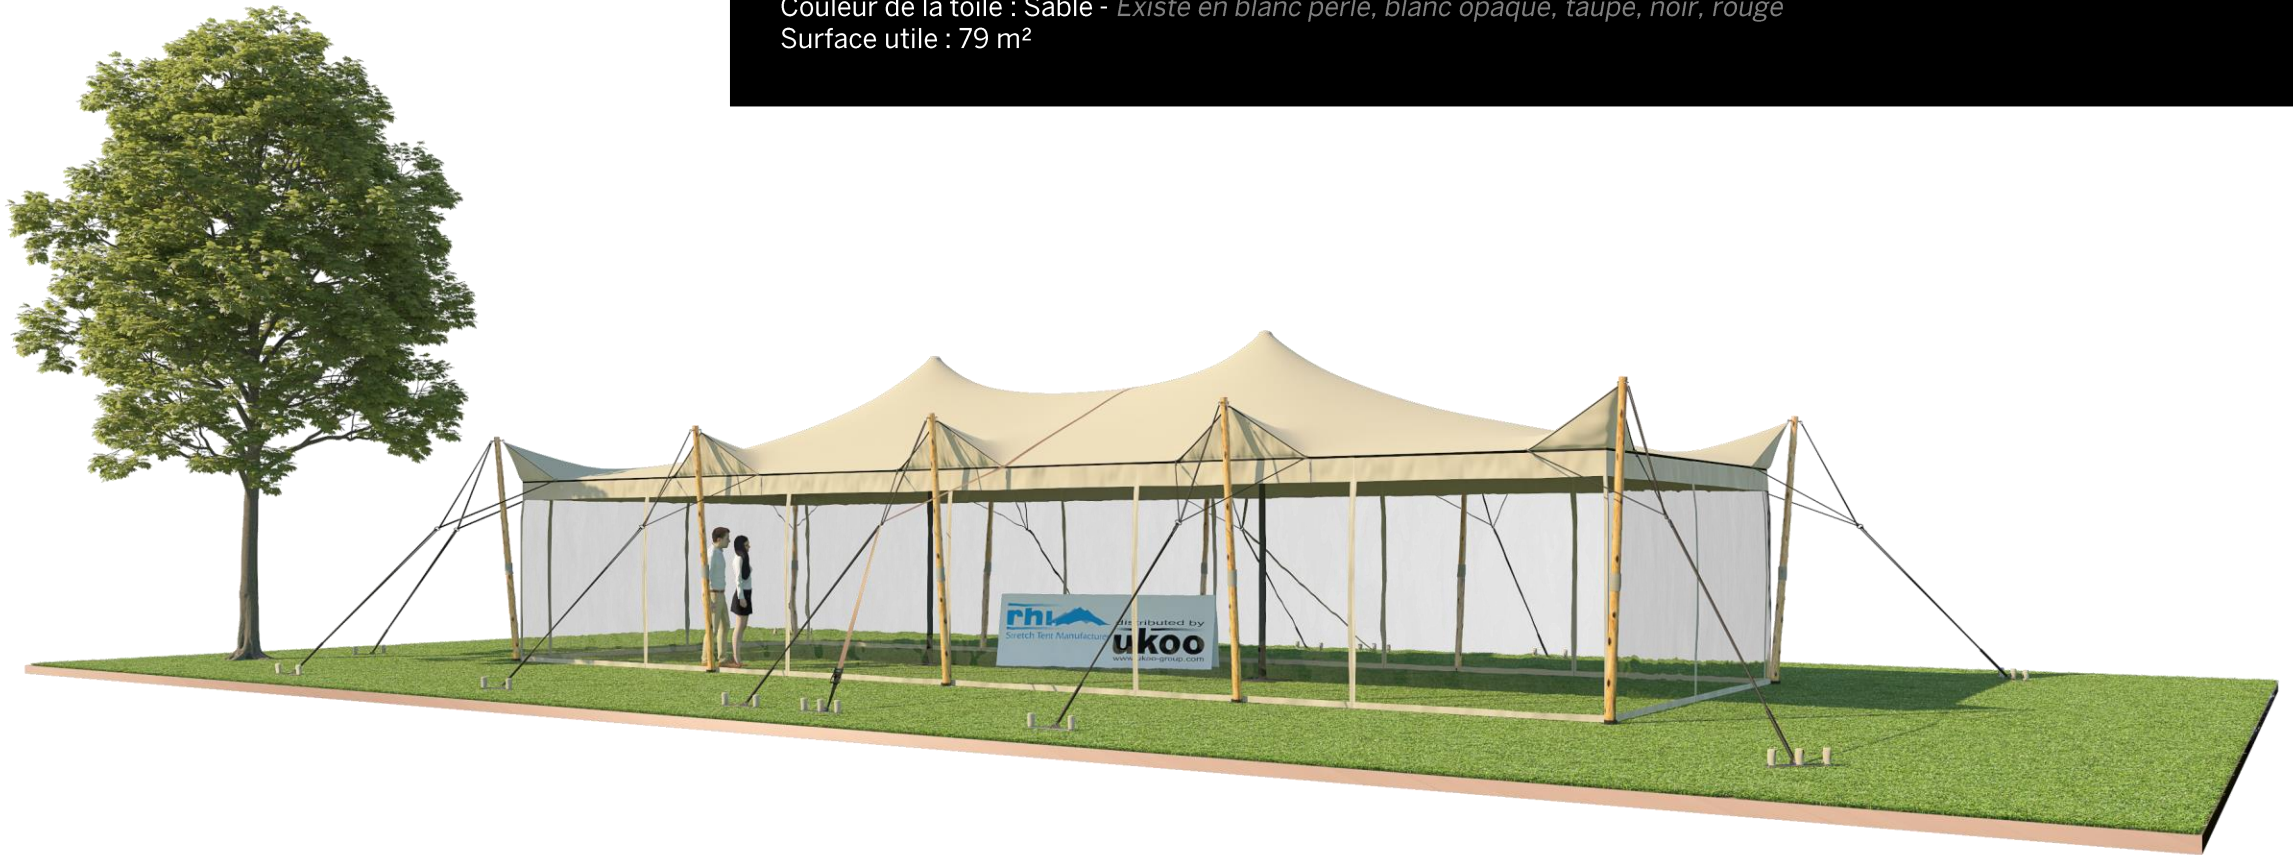

FICHE TECHNIQUE – Gamme Pro

Tente Stretch RHI-XS79-C1P1 : 4 angles ouverts avec panneaux

Dimensions de la toile : 5,25 m x 15 m (79 m²)

Couleur de la toile : Sable - *Existe en blanc perlé, blanc opaque, taupe, noir, rouge*

Surface utile : 79 m²

VERSIONS D'OSSATURE

- 1 Toile Stretch RHI de 10,5 m x 7,5 m
- 10 Poteaux de tour
- 2 Mâts centraux
- 11 Points d'ancrage

BOIS D'EUCALYPTUS – EUV1

- Poteaux de tour en bois d'eucalyptus
- Mât central en aluminium anodisé Ø 76 mm / 3 mm avec habillage lycra noir

BOIS D'EUCALYPTUS – EUV2

- Poteaux de tour & mât central en bois d'eucalyptus

ALUMINIUM ANODISÉ – AL-D3

- Poteaux de tour & mât central en aluminium anodisé Ø 76 mm / 3 mm

DIMENSIONS & EMPRISE AU SOL

SURFACE UTILE

EXEMPLES D'AMÉNAGEMENT & CAPACITÉS D'ACCUEIL

Format tables rondes

Diamètre : 150 cm / 10 pax
Capacité d'accueil : 70 pax

Format tables rectangulaires

Dimensions : 103 cm x 213 cm / 10 pax
Capacité d'accueil : 80 pax