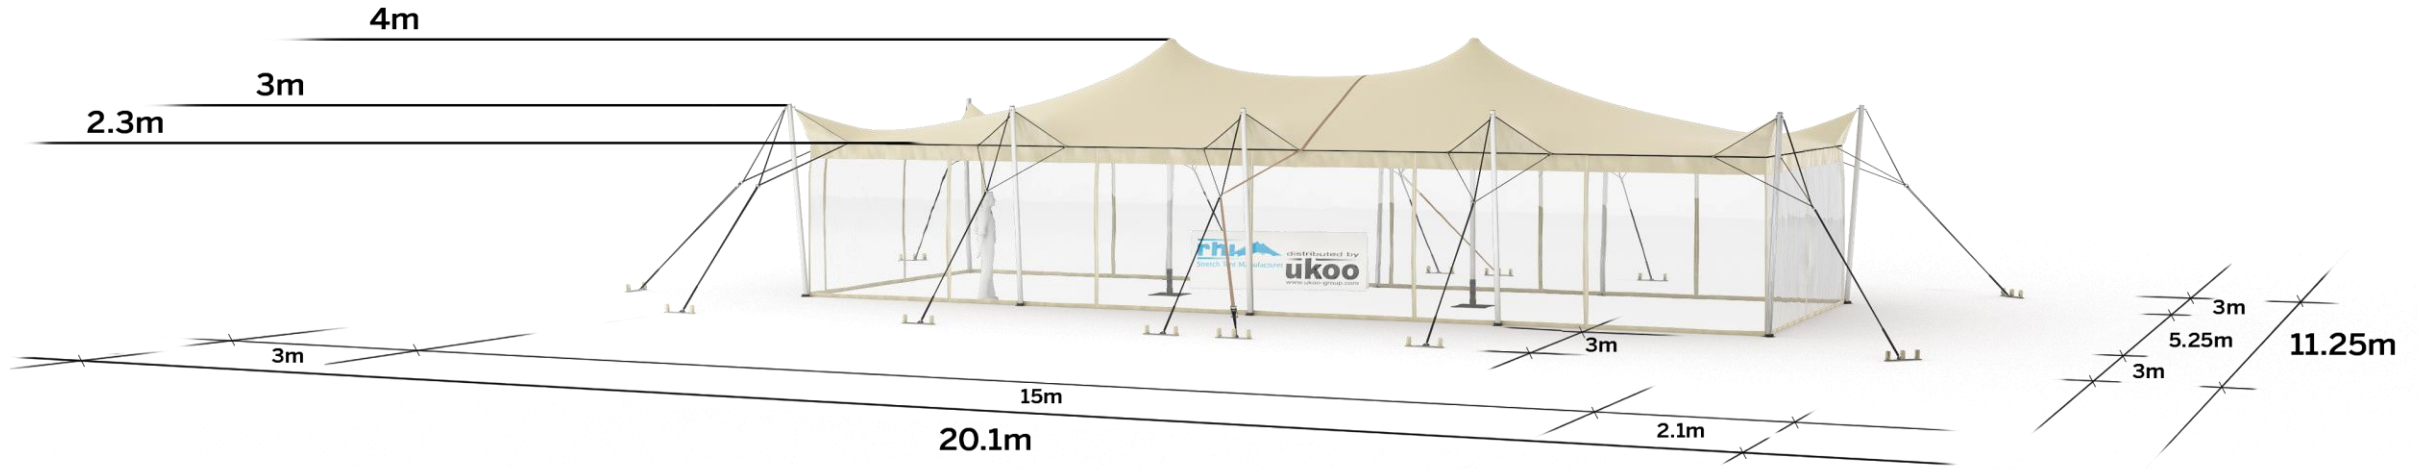

FICHE TECHNIQUE – Gamme Pro

Tente Stretch RHI-XS79-C1P1 : 4 angles ouverts avec panneaux

Dimensions de la toile : 5,25 m x 15 m (79 m²)

Couleur de la toile : Sable - *Existe en blanc perlé, blanc opaque, taupe, noir, rouge*

Surface utile : 79 m²

VERSIONS D'OSSATURE

- 1 Toile Stretch RHI de 10,5 m x 7,5 m
- 10 Poteaux de tour
- 2 Mâts centraux
- 11 Points d'ancrage

BOIS D'EUCALYPTUS – EUV1

- Poteaux de tour en bois d'eucalyptus
- Mât central en aluminium anodisé Ø 76 mm / 3 mm avec habillage lycra noir

BOIS D'EUCALYPTUS – EUV2

- Poteaux de tour & mât central en bois d'eucalyptus

ALUMINIUM ANODISÉ – AL-D3

- Poteaux de tour & mât central en aluminium anodisé Ø 76 mm / 3 mm

DIMENSIONS & EMPRISE AU SOL

SURFACE UTILE

EXEMPLES D'AMÉNAGEMENT & CAPACITÉS D'ACCUEIL

Format tables rondes

Diamètre : 150 cm / 10 pax
Capacité d'accueil : 70 pax

Format tables rectangulaires

Dimensions : 103 cm x 213 cm / 10 pax
Capacité d'accueil : 80 pax