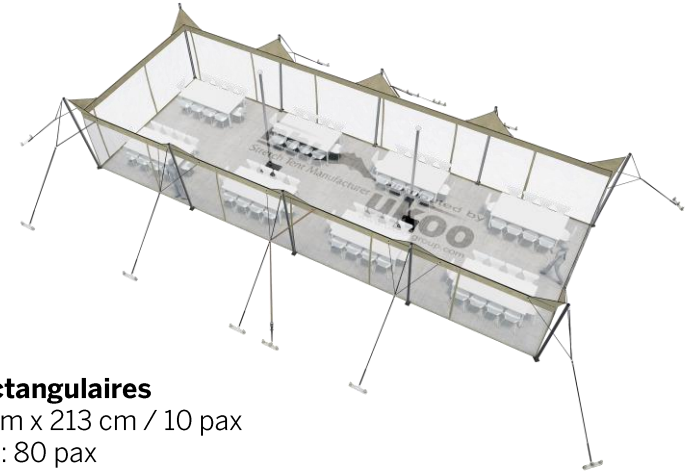

FICHE TECHNIQUE – Gamme Pro

Tente Stretch RHI-XS79-C1P1 : 4 angles ouverts avec panneaux

Dimensions de la toile : 5,25 m x 15 m (79 m²)

Couleur de la toile : Sable - *Existe en blanc perlé, blanc opaque, taupe, noir, rouge*

Surface utile : 79 m²

VERSIONS D'OSSATURE

- 1 Toile Stretch RHI de 10,5 m x 7,5 m
- 10 Poteaux de tour
- 2 Mâts centraux
- 11 Points d'ancrage

BOIS D'EUCALYPTUS – EUV1

- Poteaux de tour en bois d'eucalyptus
- Mât central en aluminium anodisé Ø 76 mm / 3 mm avec habillage lycra noir

BOIS D'EUCALYPTUS – EUV2

- Poteaux de tour & mât central en bois d'eucalyptus

ALUMINIUM ANODISÉ – AL-D3

- Poteaux de tour & mât central en aluminium anodisé Ø 76 mm / 3 mm

DIMENSIONS & EMPRISE AU SOL

SURFACE UTILE

EXEMPLES D'AMÉNAGEMENT & CAPACITÉS D'ACCUEIL

Format tables rondes

Diamètre : 150 cm / 10 pax
Capacité d'accueil : 70 pax

Format tables rectangulaires

Dimensions : 103 cm x 213 cm / 10 pax
Capacité d'accueil : 80 pax