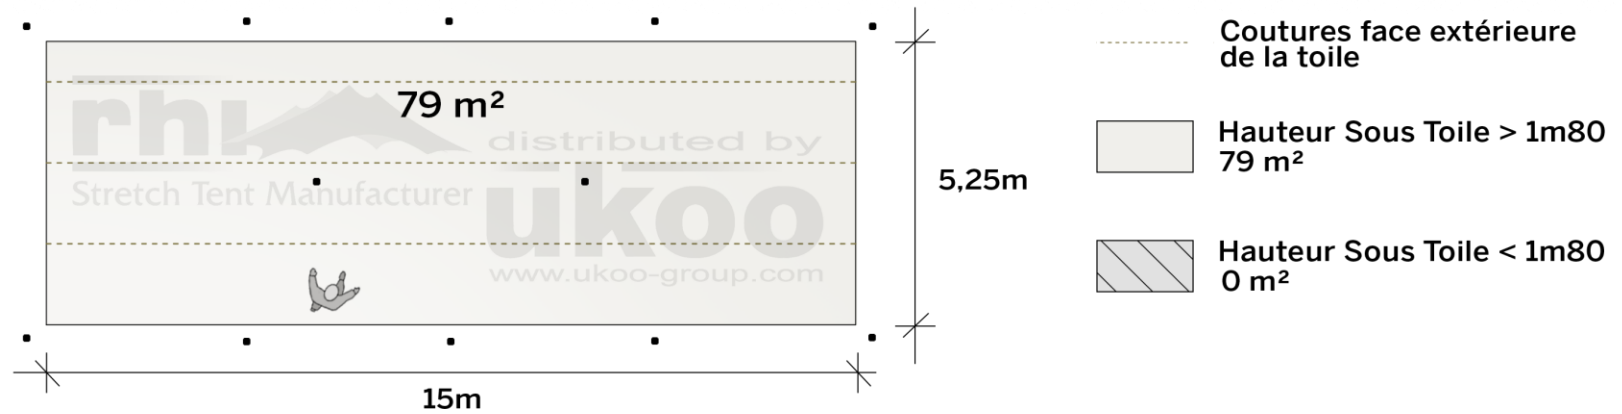

FICHE TECHNIQUE – Gamme Pro

Tente Stretch RHI-XS79-C1P1 : 4 angles ouverts avec panneaux

Dimensions de la toile : 5,25 m x 15 m (79 m²)

Couleur de la toile : Sable - *Existe en blanc perlé, blanc opaque, taupe, noir, rouge*

Surface utile : 79 m²

VERSIONS D'OSSATURE

- 1 Toile Stretch RHI de 10,5 m x 7,5 m
- 10 Poteaux de tour
- 2 Mâts centraux
- 11 Points d'ancrage

BOIS D'EUCALYPTUS – EUV1

- Poteaux de tour en bois d'eucalyptus
- Mât central en aluminium anodisé Ø 76 mm / 3 mm avec habillage lycra noir

BOIS D'EUCALYPTUS – EUV2

- Poteaux de tour & mât central en bois d'eucalyptus

ALUMINIUM ANODISÉ – AL-D3

- Poteaux de tour & mât central en aluminium anodisé Ø 76 mm / 3 mm

DIMENSIONS & EMPRISE AU SOL

SURFACE UTILE

EXEMPLES D'AMÉNAGEMENT & CAPACITÉS D'ACCUEIL

Format tables rondes

Diamètre : 150 cm / 10 pax
Capacité d'accueil : 70 pax

Format tables rectangulaires

Dimensions : 103 cm x 213 cm / 10 pax
Capacité d'accueil : 80 pax