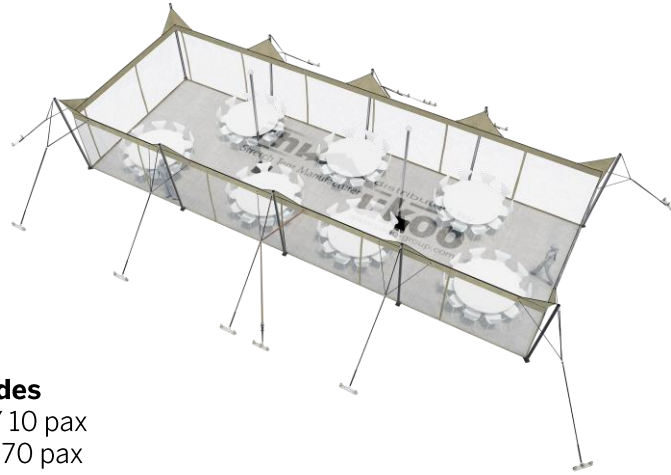

FICHE TECHNIQUE – Gamme Pro

Tente Stretch RHI-XS79-C1P1 : 4 angles ouverts avec panneaux

Dimensions de la toile : 5,25 m x 15 m (79 m²)

Couleur de la toile : Sable - *Existe en blanc perlé, blanc opaque, taupe, noir, rouge*

Surface utile : 79 m²

VERSIONS D'OSSATURE

- 1 Toile Stretch RHI de 10,5 m x 7,5 m
- 10 Poteaux de tour
- 2 Mâts centraux
- 11 Points d'ancrage

BOIS D'EUCALYPTUS – EUV1

- Poteaux de tour en bois d'eucalyptus
- Mât central en aluminium anodisé Ø 76 mm / 3 mm avec habillage lycra noir

BOIS D'EUCALYPTUS – EUV2

- Poteaux de tour & mât central en bois d'eucalyptus

ALUMINIUM ANODISÉ – AL-D3

- Poteaux de tour & mât central en aluminium anodisé Ø 76 mm / 3 mm

DIMENSIONS & EMPRISE AU SOL

SURFACE UTILE

EXEMPLES D'AMÉNAGEMENT & CAPACITÉS D'ACCUEIL

Format tables rondes

Diamètre : 150 cm / 10 pax
Capacité d'accueil : 70 pax

Format tables rectangulaires

Dimensions : 103 cm x 213 cm / 10 pax
Capacité d'accueil : 80 pax