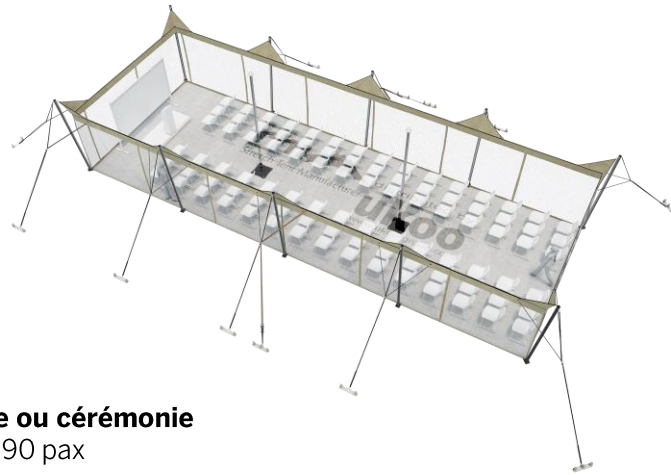

FICHE TECHNIQUE – Gamme Pro

Tente Stretch RHI-XS79-C1P1 : 4 angles ouverts avec panneaux

Dimensions de la toile : 5,25 m x 15 m (79 m²)

Couleur de la toile : Sable - *Existe en blanc perlé, blanc opaque, taupe, noir, rouge*

Surface utile : 79 m²

VERSIONS D'OSSATURE

- 1 Toile Stretch RHI de 10,5 m x 7,5 m
- 10 Poteaux de tour
- 2 Mâts centraux
- 11 Points d'ancrage

BOIS D'EUCALYPTUS – EUV1

- Poteaux de tour en bois d'eucalyptus
- Mât central en aluminium anodisé Ø 76 mm / 3 mm avec habillage lycra noir

EXEMPLES D'AMÉNAGEMENT & CAPACITÉS D'ACCUEIL

Format tables rondes

Diamètre : 150 cm / 10 pax
Capacité d'accueil : 70 pax

Format tables rectangulaires

Dimensions : 103 cm x 213 cm / 10 pax
Capacité d'accueil : 80 pax

Format conférence ou cérémonie

Capacité d'accueil : 90 pax

Format cocktail debout

Capacité d'accueil : 158 pax