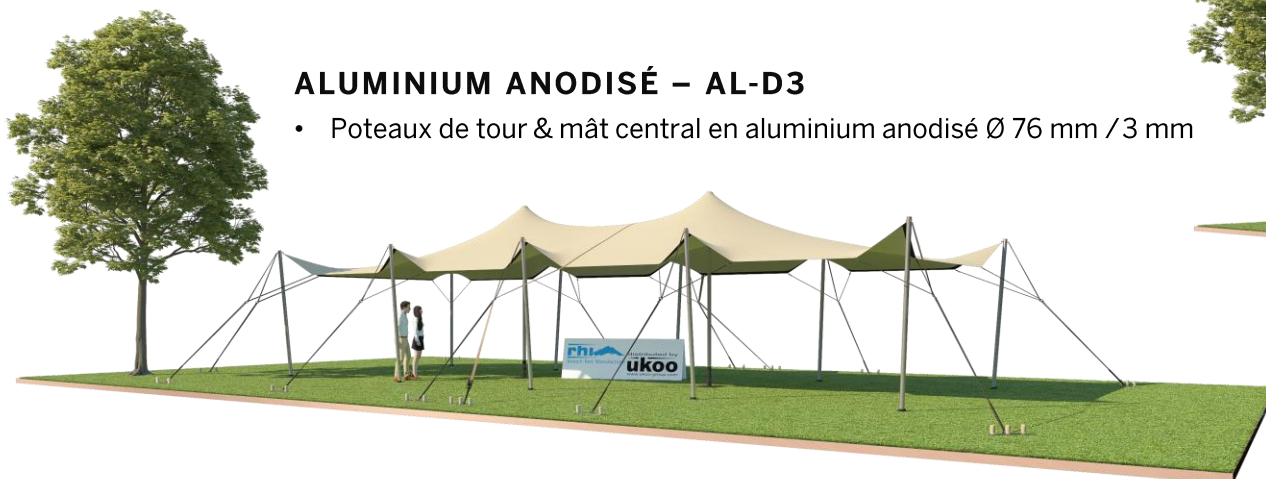

ALUMINIUM ANODISÉ – AL-D3

- Poteaux de tour & mât central en aluminium anodisé Ø 76 mm / 3 mm