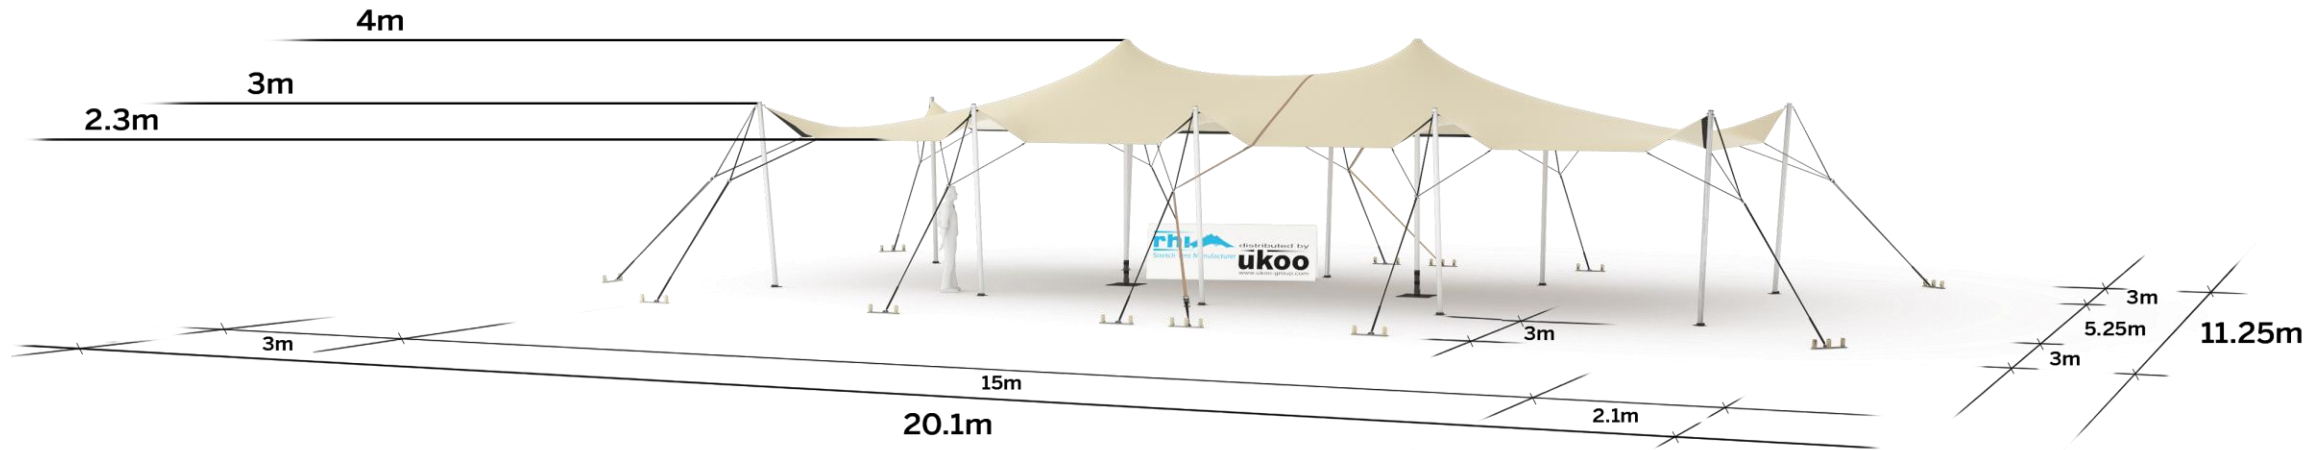

## Tente Stretch RHI-XS79-C1 : 4 angles ouverts

Dimensions de la toile : 5,25 m x 15 m (79 m<sup>2</sup>)

Couleur de la toile : Sable - *Existe en blanc perlé, blanc opaque, taupe, noir, rouge*

Surface utile : 79 m<sup>2</sup>

## DIMENSIONS & EMPRISE AU SOL

### Format tables rondes

Diamètre : 150 cm / 10 pax  
Capacité d'accueil : 70 pax