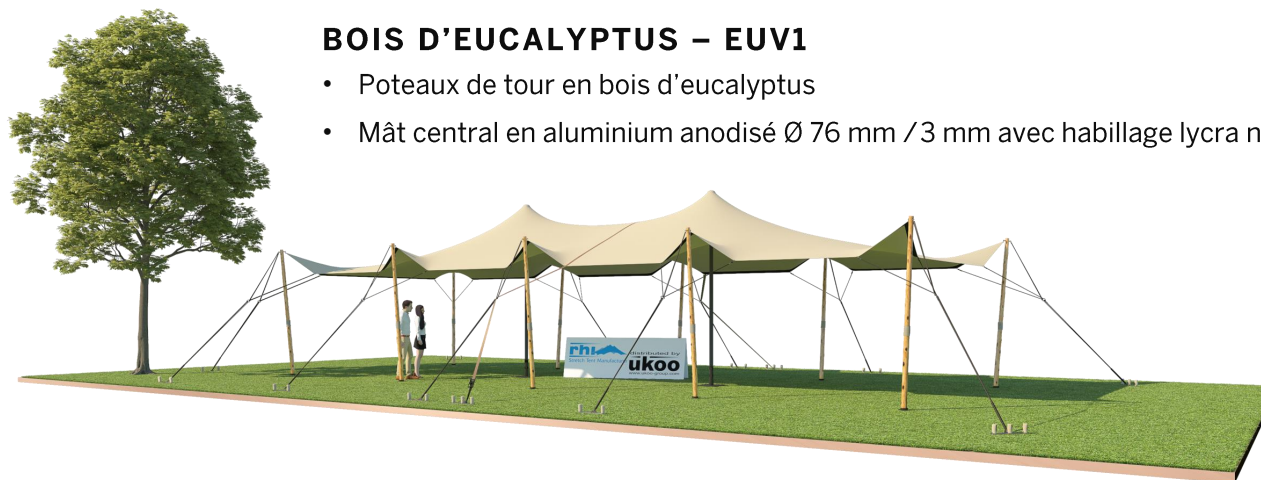

## Tente Stretch RHI-XS79-C1 : 4 angles ouverts

Dimensions de la toile : 5,25 m x 15 m (79 m<sup>2</sup>)

Couleur de la toile : Sable - *Existe en blanc perlé, blanc opaque, taupe, noir, rouge*

Surface utile : 79 m<sup>2</sup>

## VERSIONS D'OSSATURE

- 1 Toile Stretch RHI de 10,5 m x 7,5 m
- 10 Poteaux de tour
- 2 Mâts centraux
- 11 Points d'ancrage

### BOIS D'EUCALYPTUS – EUV1

- Poteaux de tour en bois d'eucalyptus
- Mât central en aluminium anodisé Ø 76 mm / 3 mm avec habillage lycra noir

### Format tables rondes

Diamètre : 150 cm / 10 pax  
Capacité d'accueil : 70 pax