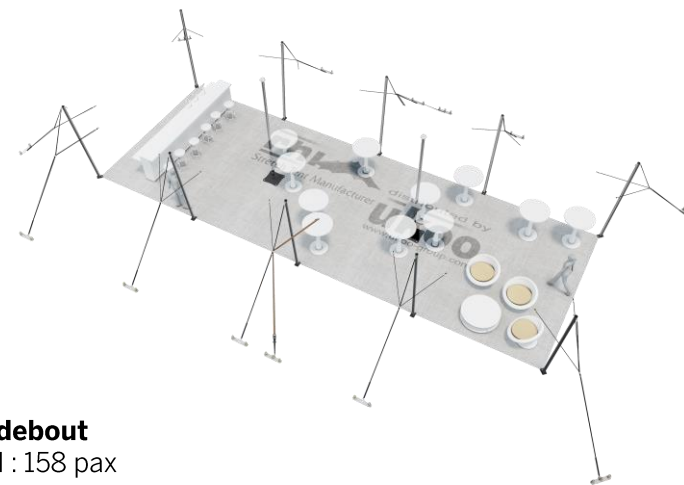

Format cocktail debout

Capacité d'accueil : 158 pax