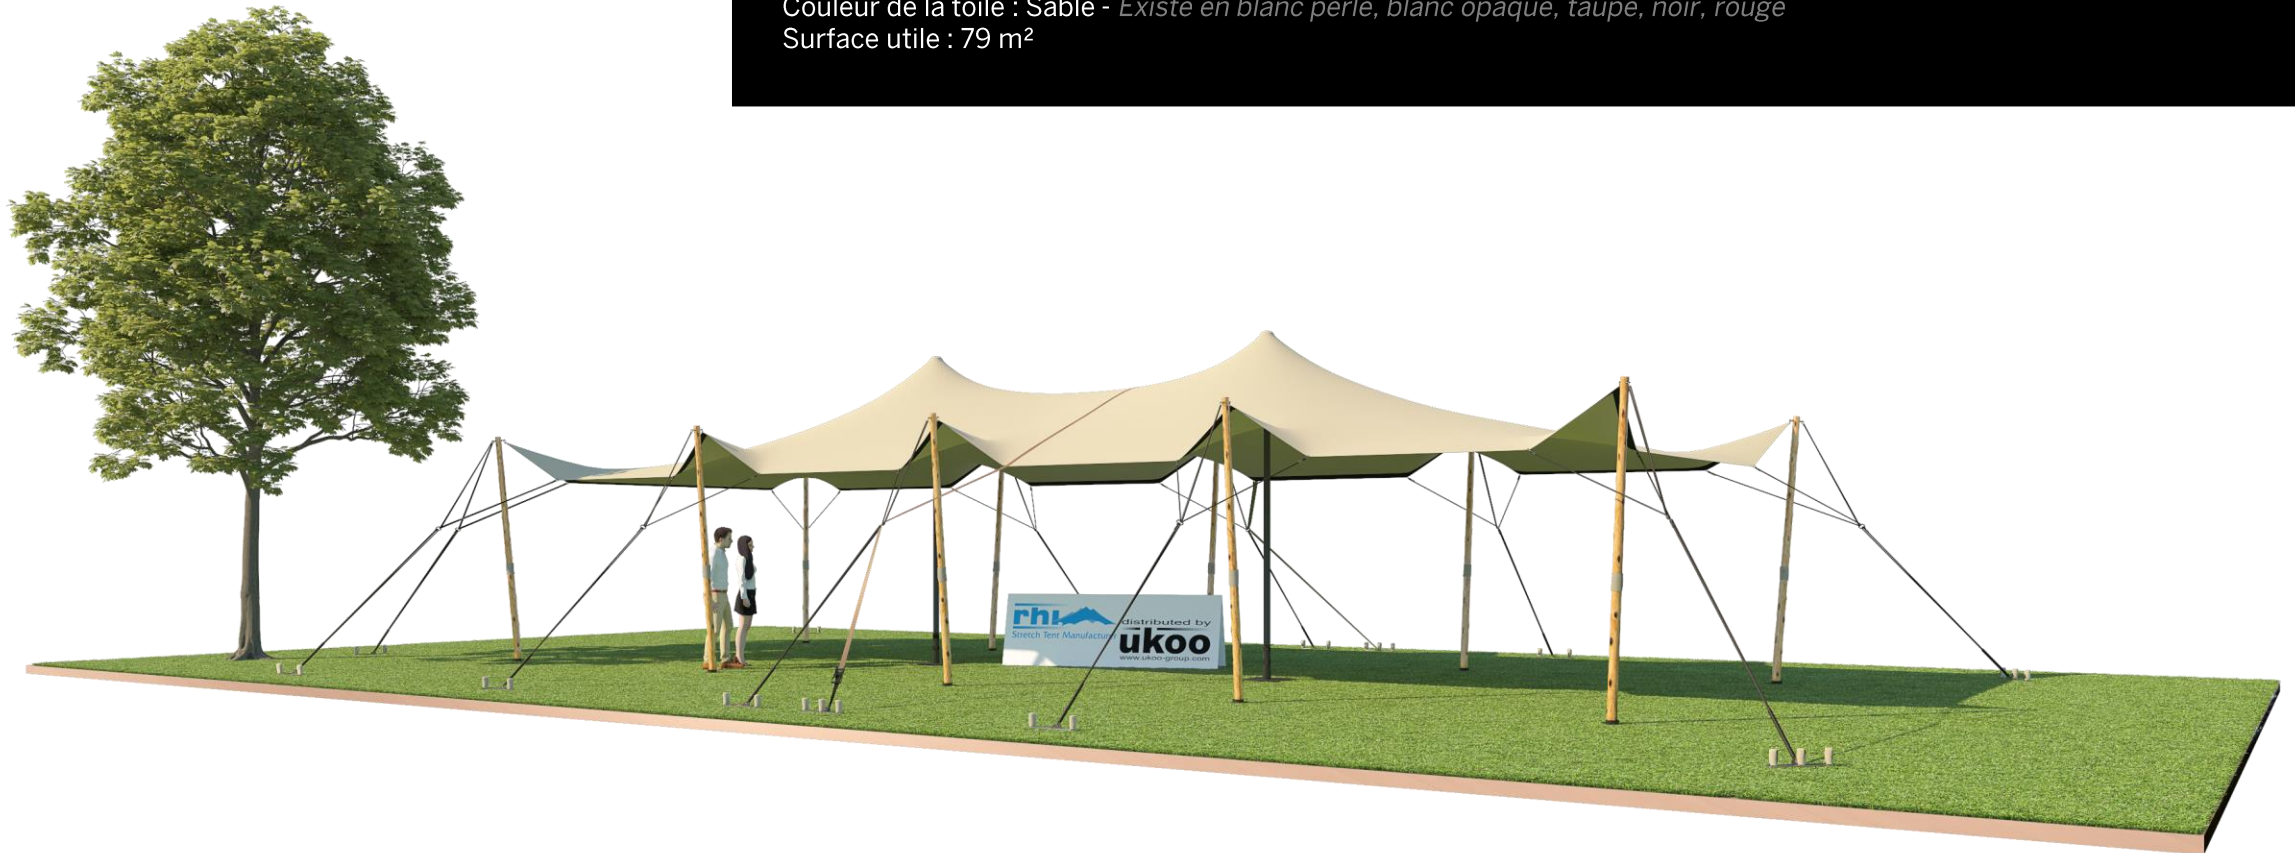

## Tente Stretch RHI-XS79-C1 : 4 angles ouverts

Dimensions de la toile : 5,25 m x 15 m (79 m<sup>2</sup>)

Couleur de la toile : Sable - *Existe en blanc perlé, blanc opaque, taupe, noir, rouge*

Surface utile : 79 m<sup>2</sup>

## VERSIONS D'OSSATURE

- 1 Toile Stretch RHI de 10,5 m x 7,5 m
- 10 Poteaux de tour
- 2 Mâts centraux
- 11 Points d'ancrage

## DIMENSIONS & EMPRISE AU SOL

### Format tables rondes

Diamètre : 150 cm / 10 pax  
Capacité d'accueil : 70 pax