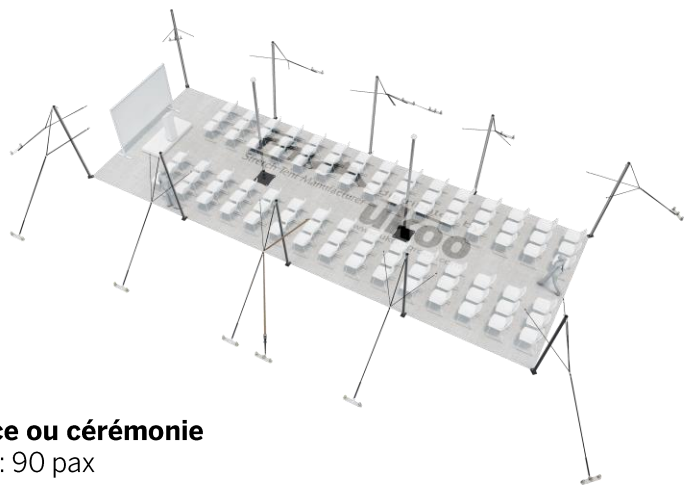

Format conférence ou cérémonie

Capacité d'accueil : 90 pax