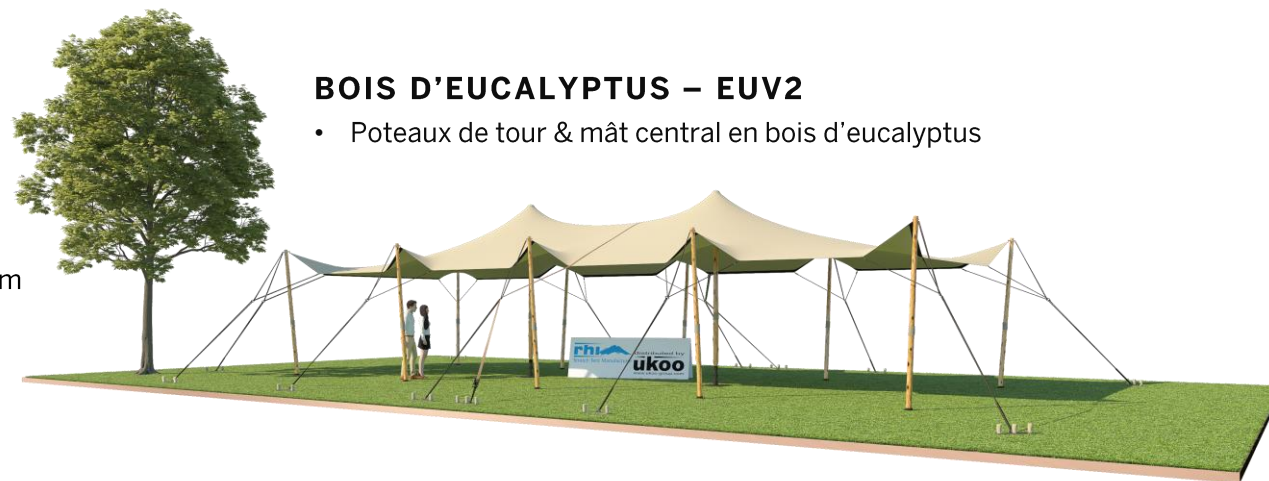

BOIS D'EUCALYPTUS – EUV2

- Poteaux de tour & mât central en bois d'eucalyptus