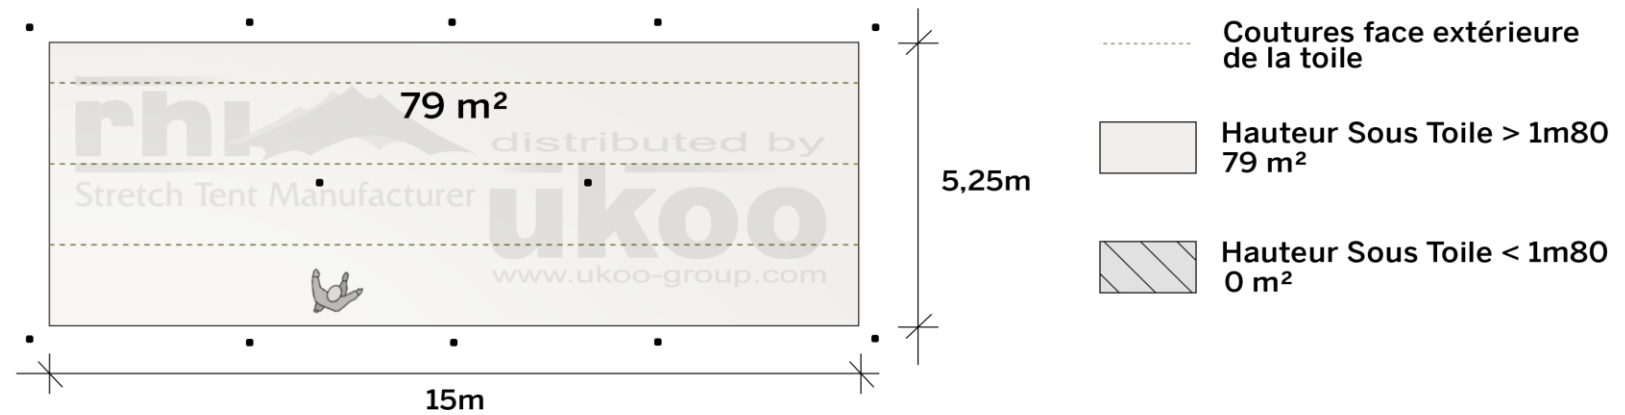

DIMENSIONS & EMPRISE AU SOL

SURFACE UTILE