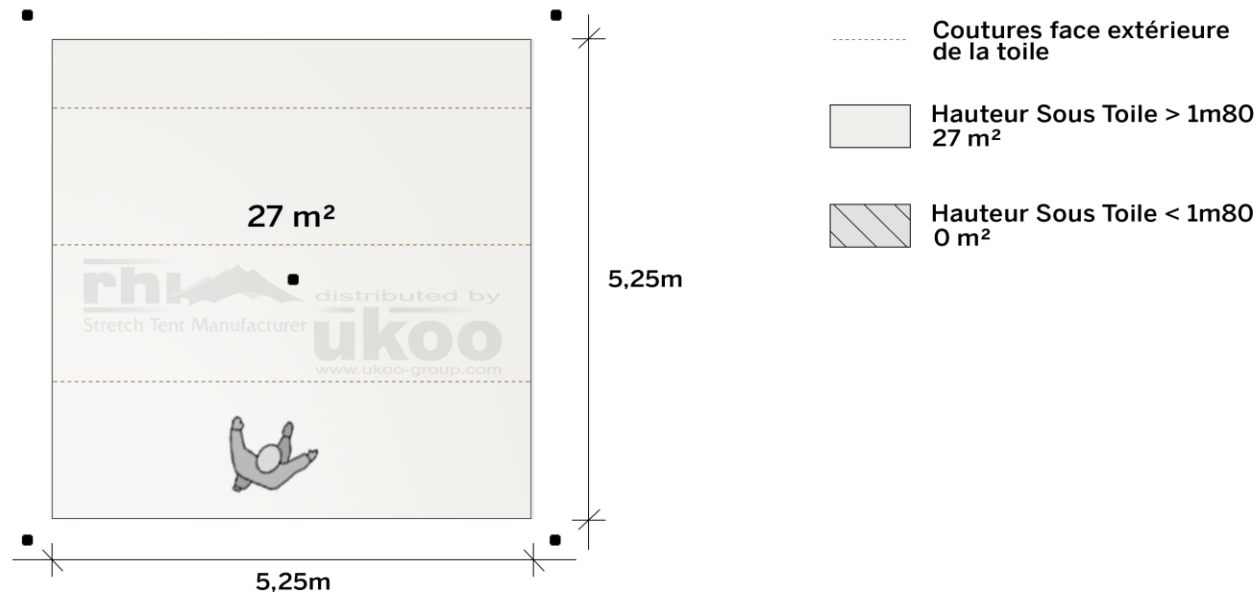

DIMENSIONS & EMPRISE AU SOL

SURFACE UTILE