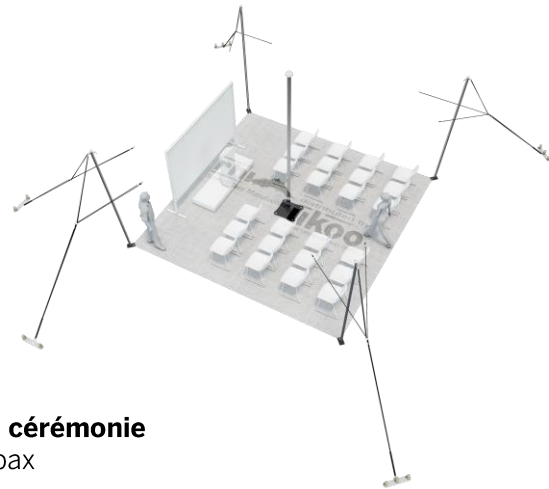

Format conférence ou cérémonie

Capacité d'accueil : 24 pax