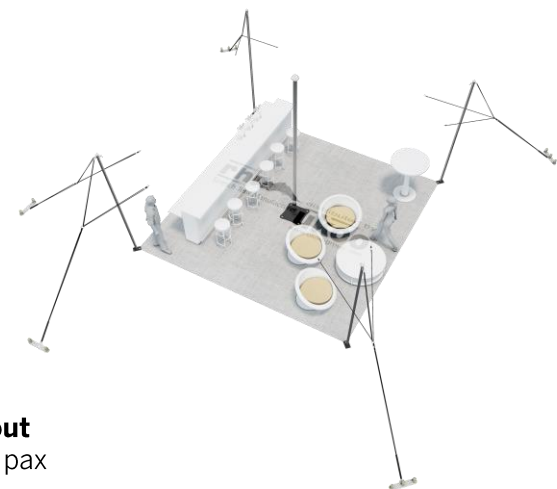

Format cocktail debout

Capacité d'accueil : 54 pax