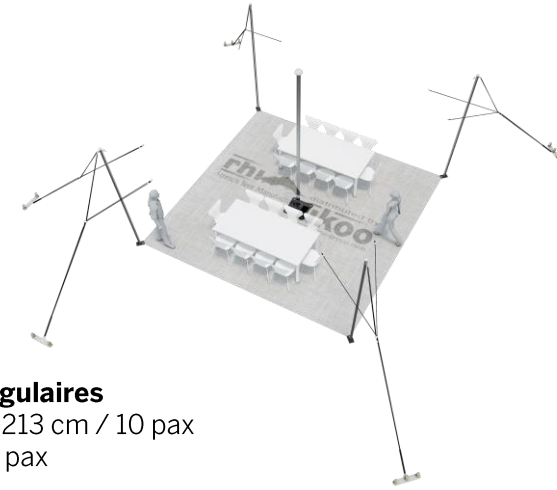

## DIMENSIONS & EMPRISE AU SOL

## SURFACE UTILE

## Format tables rondes

Diamètre : 150 cm / 10 pax  
Capacité d'accueil : 20 pax