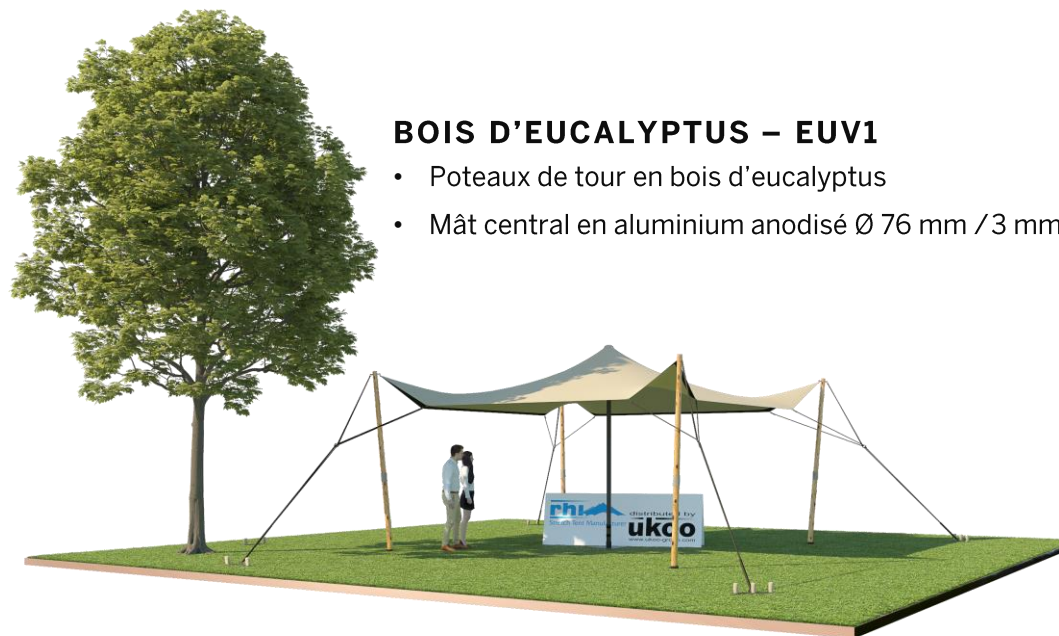

## Tente Stretch RHI-XS27-C1 : 4 angles ouverts

Dimensions de la toile : 5,25 m x 5,25 m (27 m<sup>2</sup>)

Couleur de la toile : Sable - *Existe en blanc perlé, blanc opaque, taupe, noir, rouge*

Surface utile : 27 m<sup>2</sup>

## VERSIONS D'OSSATURE

- 1 Toile Stretch RHI de 5,25 m x 5,25m
- 4 Poteaux de tour
- 1 Mât central
- 5 Points d'ancrage

### BOIS D'EUCALYPTUS – EUV1

- Poteaux de tour en bois d'eucalyptus
- Mât central en aluminium anodisé Ø 76 mm / 3 mm avec habillage lycra noir

## Format tables rondes

Diamètre : 150 cm / 10 pax  
Capacité d'accueil : 20 pax