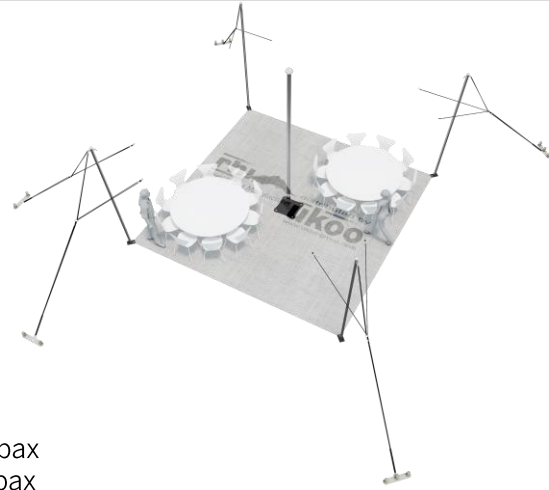

EXEMPLES D'AMÉNAGEMENT & CAPACITÉS D'ACCUEIL

Format tables rondes

Diamètre : 150 cm / 10 pax
Capacité d'accueil : 20 pax