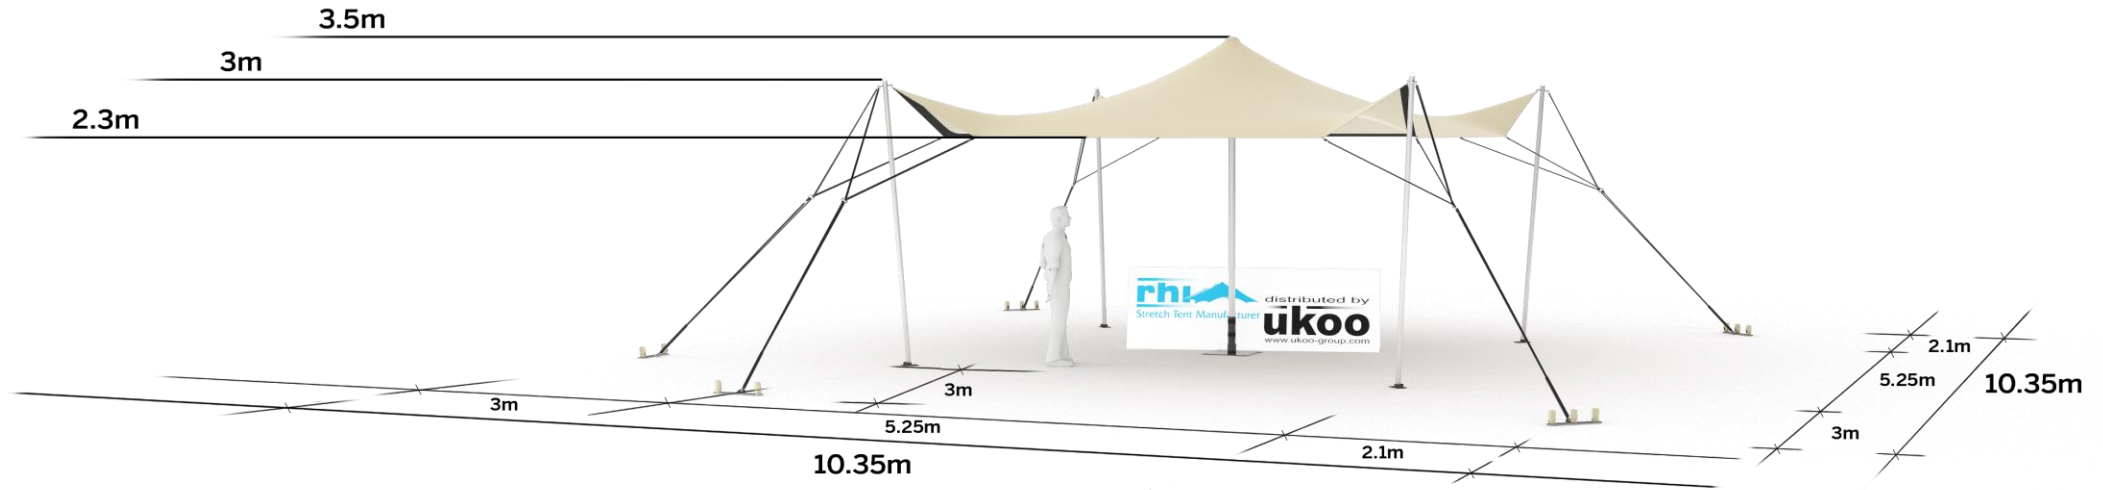

## Tente Stretch RHI-XS27-C1 : 4 angles ouverts

Dimensions de la toile : 5,25 m x 5,25 m (27 m<sup>2</sup>)

Couleur de la toile : Sable - *Existe en blanc perlé, blanc opaque, taupe, noir, rouge*

Surface utile : 27 m<sup>2</sup>

### ALUMINIUM ANODISE – AL-D2

- Poteaux de tour en aluminium anodisé Ø 50 mm / 3 mm
- Mât central en aluminium anodisé Ø 76 mm / 3 mm

## DIMENSIONS & EMPRISE AU SOL

## Format tables rondes

Diamètre : 150 cm / 10 pax  
Capacité d'accueil : 20 pax