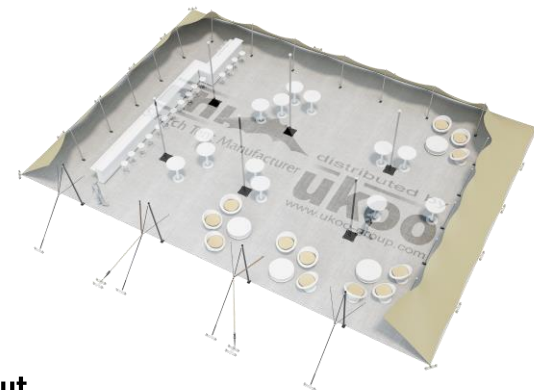

FICHE TECHNIQUE – Gamme Pro

Tente Stretch RHI-XL315-C8 : 3 côtés au sol

Dimensions de la toile : 21 m x 15 m (315 m²)

Couleur de la toile : Sable – Existe en blanc perlé, blanc opaque, taupe, noir, rouge

Surface utile : 225 m²

VERSIONS D'OSSATURE

- 1 Toile Stretch RHI de 10,5 m x 21 m
- 4 Poteaux de tour
- 6 Mâts centraux
- 26 Points d'ancrage

BOIS D'EUCALYPTUS – EUV1

- Poteaux de tour en bois d'eucalyptus
- Mâts centraux en aluminium anodisé Ø 76 mm / 3 mm avec habillage lycra noir

ALUMINIUM ANODISÉ – AL-D3

- Poteaux de tour & mâts centraux en aluminium anodisé Ø 76 mm / 3 mm

DIMENSIONS & EMPRISE AU SOL

SURFACE UTILE

EXEMPLES D'AMÉNAGEMENT & CAPACITÉS D'ACCUEIL

Format tables rondes

Diamètre : 150 cm / 10 pax
Capacité d'accueil : 140 pax

Format tables rectangulaires

Dimensions : 103 cm x 213 cm / 10 pax
Capacité d'accueil : 210 pax

Format conférence ou cérémonie

Capacité d'accueil : 238 pax

Format cocktail debout

Capacité d'accueil : 450 pax