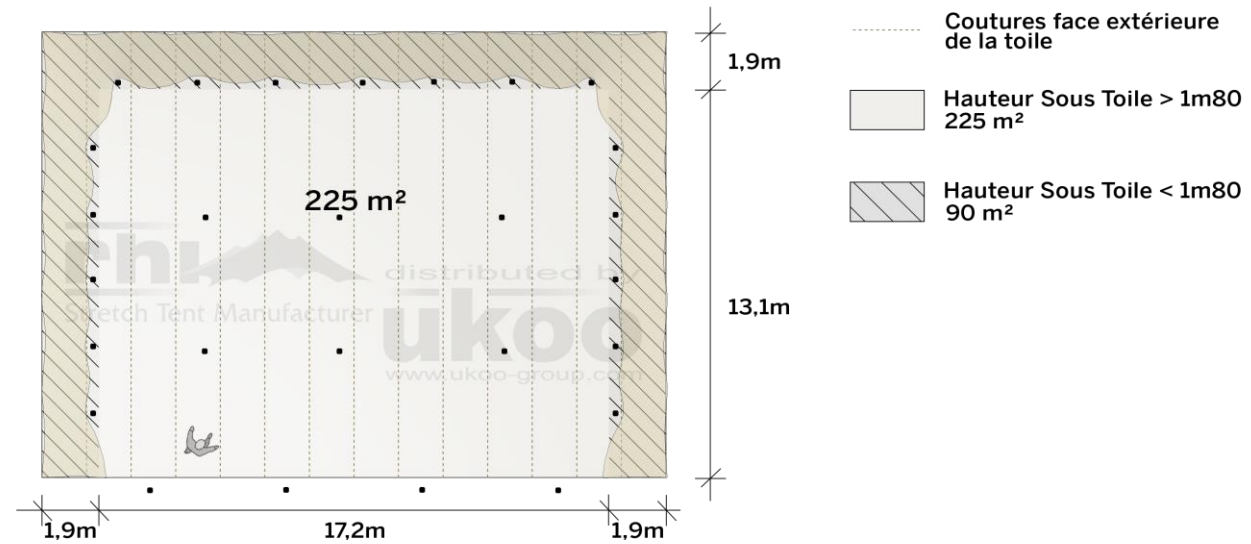

FICHE TECHNIQUE – Gamme Pro

Tente Stretch RHI-XL315-C8 : 3 côtés au sol

Dimensions de la toile : 21 m x 15 m (315 m²)

Couleur de la toile : Sable – Existe en blanc perlé, blanc opaque, taupe, noir, rouge

Surface utile : 225 m²

VERSIONS D'OSSATURE

- 1 Toile Stretch RHI de 10,5 m x 21 m
- 4 Poteaux de tour
- 6 Mâts centraux
- 26 Points d'ancrage

BOIS D'EUCALYPTUS – EUV1

- Poteaux de tour en bois d'eucalyptus
- Mâts centraux en aluminium anodisé Ø 76 mm / 3 mm avec habillage lycra noir

ALUMINIUM ANODISÉ – AL-D3

- Poteaux de tour & mâts centraux en aluminium anodisé Ø 76 mm / 3 mm

DIMENSIONS & EMPRISE AU SOL

SURFACE UTILE

EXEMPLES D'AMÉNAGEMENT & CAPACITÉS D'ACCUEIL

Format tables rondes

Diamètre : 150 cm / 10 pax
Capacité d'accueil : 140 pax

Format tables rectangulaires

Dimensions : 103 cm x 213 cm / 10 pax
Capacité d'accueil : 210 pax

Format conférence ou cérémonie

Capacité d'accueil : 238 pax

Format cocktail debout

Capacité d'accueil : 450 pax