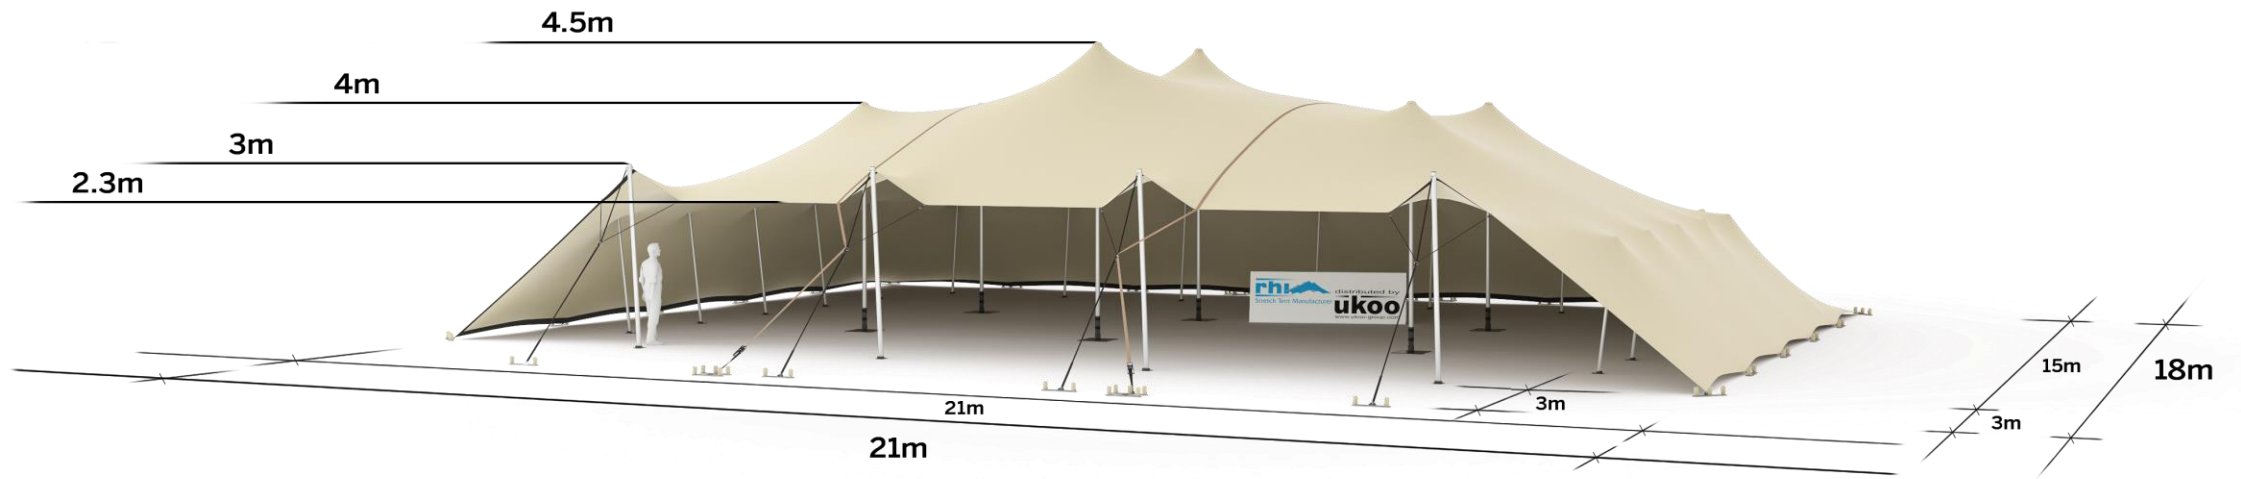

FICHE TECHNIQUE – Gamme Pro

Tente Stretch RHI-XL315-C8 : 3 côtés au sol

Dimensions de la toile : 21 m x 15 m (315 m²)

Couleur de la toile : Sable – Existe en blanc perlé, blanc opaque, taupe, noir, rouge

Surface utile : 225 m²

VERSIONS D'OSSATURE

- 1 Toile Stretch RHI de 10,5 m x 21 m
- 4 Poteaux de tour
- 6 Mâts centraux
- 26 Points d'ancrage

BOIS D'EUCALYPTUS – EUV1

- Poteaux de tour en bois d'eucalyptus
- Mâts centraux en aluminium anodisé Ø 76 mm / 3 mm avec habillage lycra noir

ALUMINIUM ANODISÉ – AL-D3

- Poteaux de tour & mâts centraux en aluminium anodisé Ø 76 mm / 3 mm

DIMENSIONS & EMPRISE AU SOL

SURFACE UTILE

EXEMPLES D'AMÉNAGEMENT & CAPACITÉS D'ACCUEIL

Format tables rondes

Diamètre : 150 cm / 10 pax
Capacité d'accueil : 140 pax

Format tables rectangulaires

Dimensions : 103 cm x 213 cm / 10 pax
Capacité d'accueil : 210 pax

Format conférence ou cérémonie

Capacité d'accueil : 238 pax

Format cocktail debout

Capacité d'accueil : 450 pax