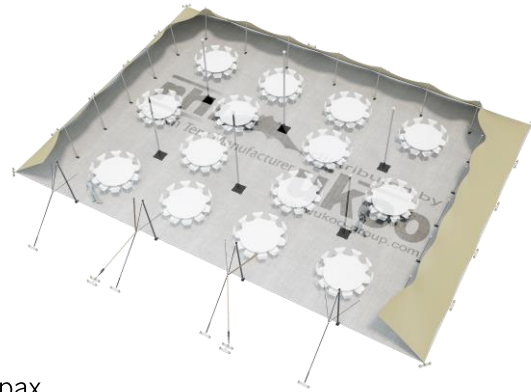

FICHE TECHNIQUE – Gamme Pro

Tente Stretch RHI-XL315-C8 : 3 côtés au sol

Dimensions de la toile : 21 m x 15 m (315 m²)

Couleur de la toile : Sable – Existe en blanc perlé, blanc opaque, taupe, noir, rouge

Surface utile : 225 m²

VERSIONS D'OSSATURE

- 1 Toile Stretch RHI de 10,5 m x 21 m
- 4 Poteaux de tour
- 6 Mâts centraux
- 26 Points d'ancrage

BOIS D'EUCALYPTUS – EUV1

- Poteaux de tour en bois d'eucalyptus
- Mâts centraux en aluminium anodisé Ø 76 mm / 3 mm avec habillage lycra noir

ALUMINIUM ANODISÉ – AL-D3

- Poteaux de tour & mâts centraux en aluminium anodisé Ø 76 mm / 3 mm

DIMENSIONS & EMPRISE AU SOL

SURFACE UTILE

EXEMPLES D'AMÉNAGEMENT & CAPACITÉS D'ACCUEIL

Format tables rondes

Diamètre : 150 cm / 10 pax
Capacité d'accueil : 140 pax

Format tables rectangulaires

Dimensions : 103 cm x 213 cm / 10 pax
Capacité d'accueil : 210 pax

Format conférence ou cérémonie

Capacité d'accueil : 238 pax

Format cocktail debout

Capacité d'accueil : 450 pax