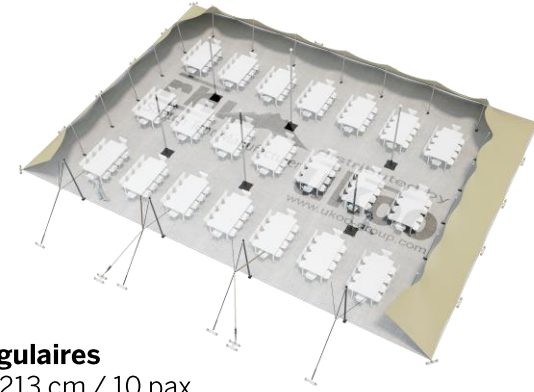

FICHE TECHNIQUE – Gamme Pro

Tente Stretch RHI-XL315-C8 : 3 côtés au sol

Dimensions de la toile : 21 m x 15 m (315 m²)

Couleur de la toile : Sable – Existe en blanc perlé, blanc opaque, taupe, noir, rouge

Surface utile : 225 m²

VERSIONS D'OSSATURE

- 1 Toile Stretch RHI de 10,5 m x 21 m
- 4 Poteaux de tour
- 6 Mâts centraux
- 26 Points d'ancrage

BOIS D'EUCALYPTUS – EUV1

- Poteaux de tour en bois d'eucalyptus
- Mâts centraux en aluminium anodisé Ø 76 mm / 3 mm avec habillage lycra noir

ALUMINIUM ANODISÉ – AL-D3

- Poteaux de tour & mâts centraux en aluminium anodisé Ø 76 mm / 3 mm

DIMENSIONS & EMPRISE AU SOL

SURFACE UTILE

EXEMPLES D'AMÉNAGEMENT & CAPACITÉS D'ACCUEIL

Format tables rondes

Diamètre : 150 cm / 10 pax
Capacité d'accueil : 140 pax

Format tables rectangulaires

Dimensions : 103 cm x 213 cm / 10 pax
Capacité d'accueil : 210 pax

Format conférence ou cérémonie

Capacité d'accueil : 238 pax

Format cocktail debout

Capacité d'accueil : 450 pax