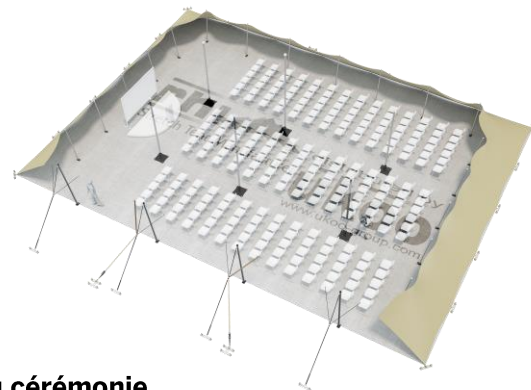

FICHE TECHNIQUE – Gamme Pro

Tente Stretch RHI-XL315-C8 : 3 côtés au sol

Dimensions de la toile : 21 m x 15 m (315 m²)

Couleur de la toile : Sable – Existe en blanc perlé, blanc opaque, taupe, noir, rouge

Surface utile : 225 m²

VERSIONS D'OSSATURE

- 1 Toile Stretch RHI de 10,5 m x 21 m
- 4 Poteaux de tour
- 6 Mâts centraux
- 26 Points d'ancrage

BOIS D'EUCALYPTUS – EUV1

- Poteaux de tour en bois d'eucalyptus
- Mâts centraux en aluminium anodisé Ø 76 mm / 3 mm avec habillage lycra noir

ALUMINIUM ANODISÉ – AL-D3

- Poteaux de tour & mâts centraux en aluminium anodisé Ø 76 mm / 3 mm

DIMENSIONS & EMPRISE AU SOL

SURFACE UTILE

EXEMPLES D'AMÉNAGEMENT & CAPACITÉS D'ACCUEIL

Format tables rondes

Diamètre : 150 cm / 10 pax
Capacité d'accueil : 140 pax

Format tables rectangulaires

Dimensions : 103 cm x 213 cm / 10 pax
Capacité d'accueil : 210 pax

Format conférence ou cérémonie

Capacité d'accueil : 238 pax

Format cocktail debout

Capacité d'accueil : 450 pax