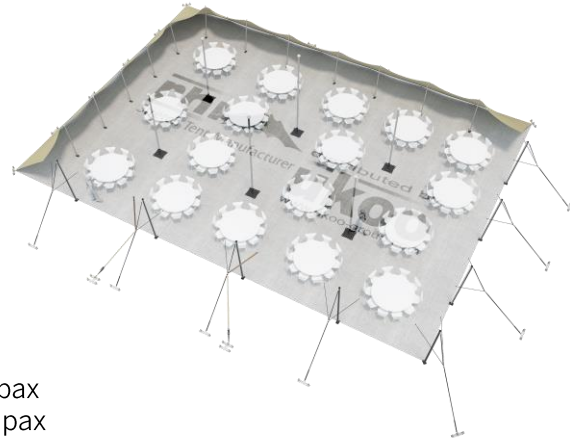

FICHE TECHNIQUE – Gamme Pro

Tente Stretch RHI-XL315-C6 : 2 côtés au sol

Dimensions de la toile : 21 m x 15 m (315 m²)

Couleur de la toile : Sable – Existe en blanc perlé, blanc opaque, taupe, noir, rouge

Surface utile : 250 m²

VERSIONS D'OSSATURE

- 1 Toile Stretch RHI de 10,5 m x 21 m
- 8 Poteaux de tour
- 6 Mâts centraux
- 25 Points d'ancrage

BOIS D'EUCALYPTUS – EUV1

- Poteaux de tour en bois d'eucalyptus
- Mâts centraux en aluminium anodisé Ø 76 mm / 3 mm avec habillage lycra noir

ALUMINIUM ANODISÉ – AL-D3

- Poteaux de tour & mâts centraux en aluminium anodisé Ø 76 mm / 3 mm

DIMENSIONS & EMPRISE AU SOL

SURFACE UTILE

EXEMPLES D'AMÉNAGEMENT & CAPACITÉS D'ACCUEIL

Format tables rondes
Diamètre : 150 cm / 10 pax
Capacité d'accueil : 170 pax

Format tables rectangulaires
Dimensions : 103 cm x 213 cm / 10 pax
Capacité d'accueil : 240 pax

Format conférence ou cérémonie
Capacité d'accueil : 289 pax

Format cocktail debout
Capacité d'accueil : 500 pax