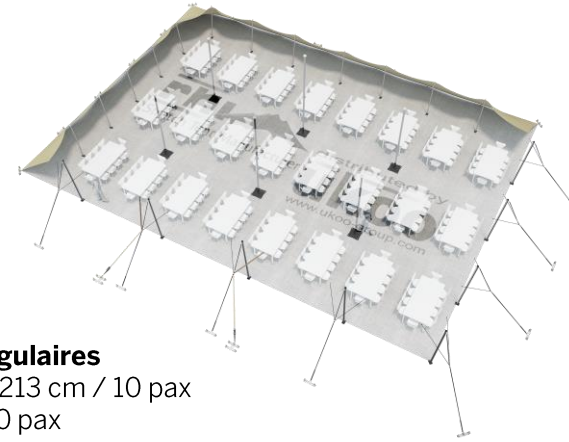

FICHE TECHNIQUE – Gamme Pro

Tente Stretch RHI-XL315-C6 : 2 côtés au sol

Dimensions de la toile : 21 m x 15 m (315 m²)

Couleur de la toile : Sable – Existe en blanc perlé, blanc opaque, taupe, noir, rouge

Surface utile : 250 m²

VERSIONS D'OSSATURE

- 1 Toile Stretch RHI de 10,5 m x 21 m
- 8 Poteaux de tour
- 6 Mâts centraux
- 25 Points d'ancrage

BOIS D'EUCALYPTUS – EUV1

- Poteaux de tour en bois d'eucalyptus
- Mâts centraux en aluminium anodisé Ø 76 mm / 3 mm avec habillage lycra noir

ALUMINIUM ANODISÉ – AL-D3

- Poteaux de tour & mâts centraux en aluminium anodisé Ø 76 mm / 3 mm

DIMENSIONS & EMPRISE AU SOL

SURFACE UTILE

EXEMPLES D'AMÉNAGEMENT & CAPACITÉS D'ACCUEIL

Format tables rondes
Diamètre : 150 cm / 10 pax
Capacité d'accueil : 170 pax

Format tables rectangulaires
Dimensions : 103 cm x 213 cm / 10 pax
Capacité d'accueil : 240 pax

Format conférence ou cérémonie
Capacité d'accueil : 289 pax

Format cocktail debout
Capacité d'accueil : 500 pax