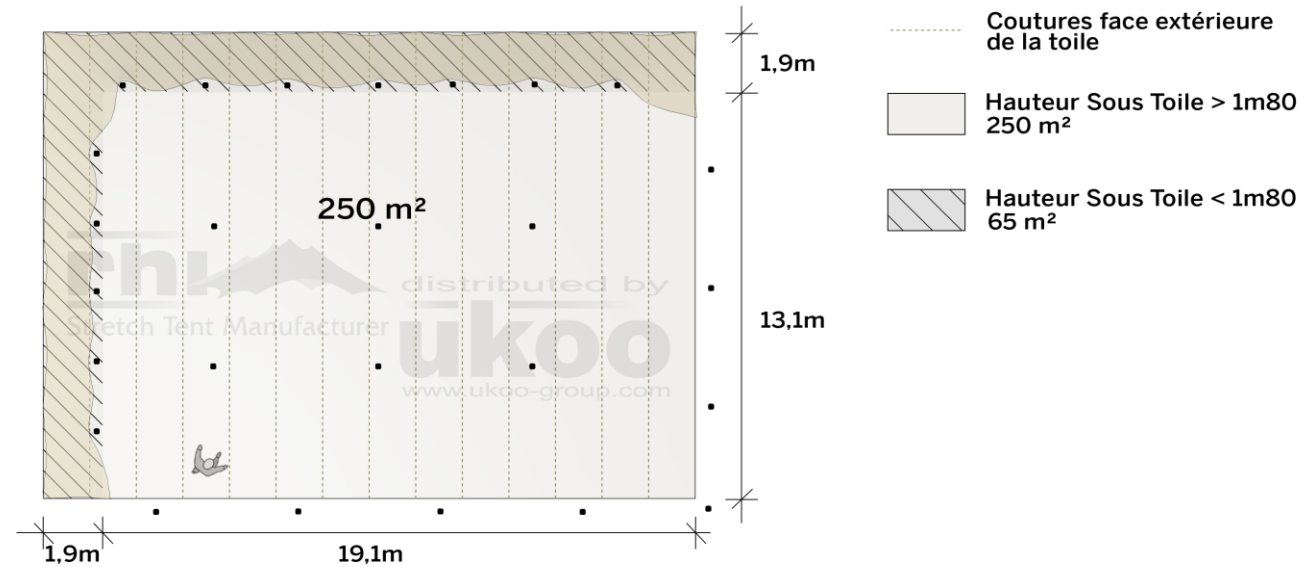

FICHE TECHNIQUE – Gamme Pro

Tente Stretch RHI-XL315-C6 : 2 côtés au sol

Dimensions de la toile : 21 m x 15 m (315 m²)

Couleur de la toile : Sable – Existe en blanc perlé, blanc opaque, taupe, noir, rouge

Surface utile : 250 m²

VERSIONS D'OSSATURE

- 1 Toile Stretch RHI de 10,5 m x 21 m
- 8 Poteaux de tour
- 6 Mâts centraux
- 25 Points d'ancrage

BOIS D'EUCALYPTUS – EUV1

- Poteaux de tour en bois d'eucalyptus
- Mâts centraux en aluminium anodisé Ø 76 mm / 3 mm avec habillage lycra noir

ALUMINIUM ANODISÉ – AL-D3

- Poteaux de tour & mâts centraux en aluminium anodisé Ø 76 mm / 3 mm

DIMENSIONS & EMPRISE AU SOL

SURFACE UTILE

EXEMPLES D'AMÉNAGEMENT & CAPACITÉS D'ACCUEIL

Format tables rondes
Diamètre : 150 cm / 10 pax
Capacité d'accueil : 170 pax

Format tables rectangulaires
Dimensions : 103 cm x 213 cm / 10 pax
Capacité d'accueil : 240 pax

Format conférence ou cérémonie
Capacité d'accueil : 289 pax

Format cocktail debout
Capacité d'accueil : 500 pax