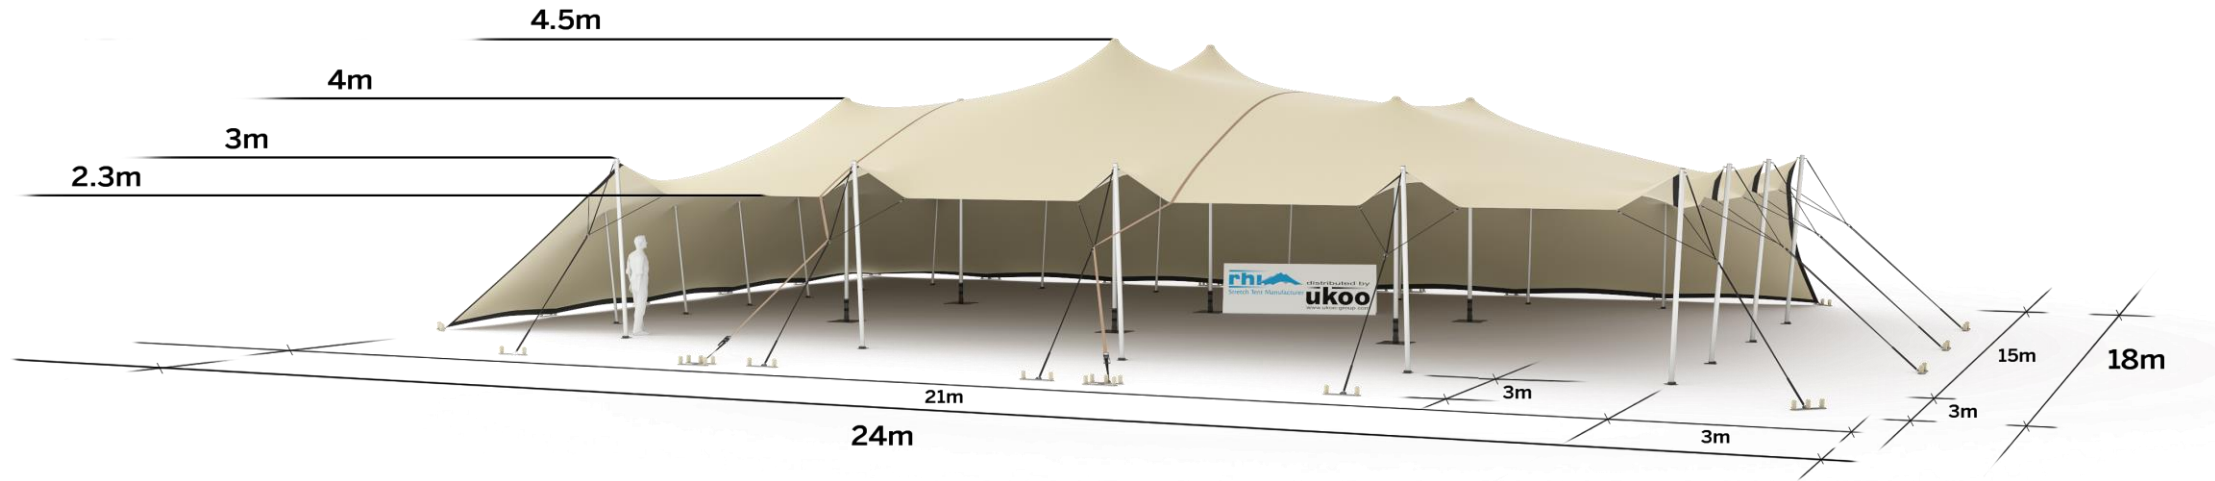

FICHE TECHNIQUE – Gamme Pro

Tente Stretch RHI-XL315-C6 : 2 côtés au sol

Dimensions de la toile : 21 m x 15 m (315 m²)

Couleur de la toile : Sable – Existe en blanc perlé, blanc opaque, taupe, noir, rouge

Surface utile : 250 m²

VERSIONS D'OSSATURE

- 1 Toile Stretch RHI de 10,5 m x 21 m
- 8 Poteaux de tour
- 6 Mâts centraux
- 25 Points d'ancrage

BOIS D'EUCALYPTUS – EUV1

- Poteaux de tour en bois d'eucalyptus
- Mâts centraux en aluminium anodisé Ø 76 mm / 3 mm avec habillage lycra noir

ALUMINIUM ANODISÉ – AL-D3

- Poteaux de tour & mâts centraux en aluminium anodisé Ø 76 mm / 3 mm

DIMENSIONS & EMPRISE AU SOL

SURFACE UTILE

EXEMPLES D'AMÉNAGEMENT & CAPACITÉS D'ACCUEIL

Format tables rondes
Diamètre : 150 cm / 10 pax
Capacité d'accueil : 170 pax

Format tables rectangulaires
Dimensions : 103 cm x 213 cm / 10 pax
Capacité d'accueil : 240 pax

Format conférence ou cérémonie
Capacité d'accueil : 289 pax

Format cocktail debout
Capacité d'accueil : 500 pax