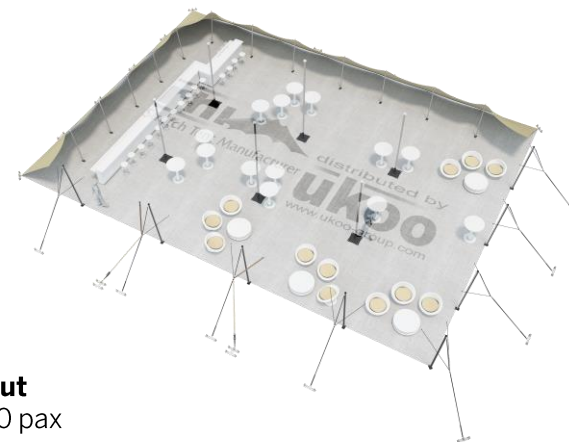

FICHE TECHNIQUE – Gamme Pro

Tente Stretch RHI-XL315-C6 : 2 côtés au sol

Dimensions de la toile : 21 m x 15 m (315 m²)

Couleur de la toile : Sable – Existe en blanc perlé, blanc opaque, taupe, noir, rouge

Surface utile : 250 m²

VERSIONS D'OSSATURE

- 1 Toile Stretch RHI de 10,5 m x 21 m
- 8 Poteaux de tour
- 6 Mâts centraux
- 25 Points d'ancrage

BOIS D'EUCALYPTUS – EUV1

- Poteaux de tour en bois d'eucalyptus
- Mâts centraux en aluminium anodisé Ø 76 mm / 3 mm avec habillage lycra noir

ALUMINIUM ANODISÉ – AL-D3

- Poteaux de tour & mâts centraux en aluminium anodisé Ø 76 mm / 3 mm

DIMENSIONS & EMPRISE AU SOL

SURFACE UTILE

EXEMPLES D'AMÉNAGEMENT & CAPACITÉS D'ACCUEIL

Format tables rondes
Diamètre : 150 cm / 10 pax
Capacité d'accueil : 170 pax

Format tables rectangulaires
Dimensions : 103 cm x 213 cm / 10 pax
Capacité d'accueil : 240 pax

Format conférence ou cérémonie
Capacité d'accueil : 289 pax

Format cocktail debout
Capacité d'accueil : 500 pax