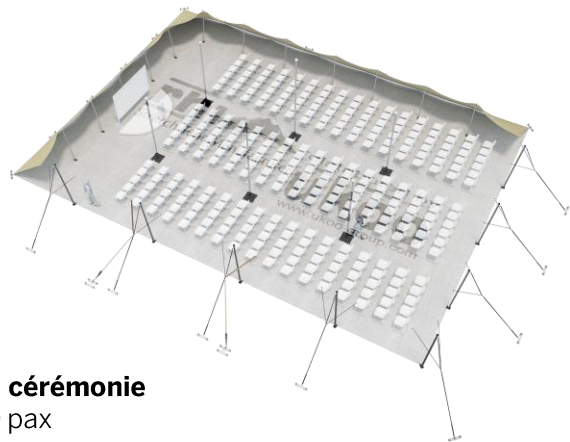

FICHE TECHNIQUE – Gamme Pro

Tente Stretch RHI-XL315-C6 : 2 côtés au sol

Dimensions de la toile : 21 m x 15 m (315 m²)

Couleur de la toile : Sable – Existe en blanc perlé, blanc opaque, taupe, noir, rouge

Surface utile : 250 m²

VERSIONS D'OSSATURE

- 1 Toile Stretch RHI de 10,5 m x 21 m
- 8 Poteaux de tour
- 6 Mâts centraux
- 25 Points d'ancrage

BOIS D'EUCALYPTUS – EUV1

- Poteaux de tour en bois d'eucalyptus
- Mâts centraux en aluminium anodisé Ø 76 mm / 3 mm avec habillage lycra noir

ALUMINIUM ANODISÉ – AL-D3

- Poteaux de tour & mâts centraux en aluminium anodisé Ø 76 mm / 3 mm

DIMENSIONS & EMPRISE AU SOL

SURFACE UTILE

EXEMPLES D'AMÉNAGEMENT & CAPACITÉS D'ACCUEIL

Format tables rondes
Diamètre : 150 cm / 10 pax
Capacité d'accueil : 170 pax

Format tables rectangulaires
Dimensions : 103 cm x 213 cm / 10 pax
Capacité d'accueil : 240 pax

Format conférence ou cérémonie
Capacité d'accueil : 289 pax

Format cocktail debout
Capacité d'accueil : 500 pax