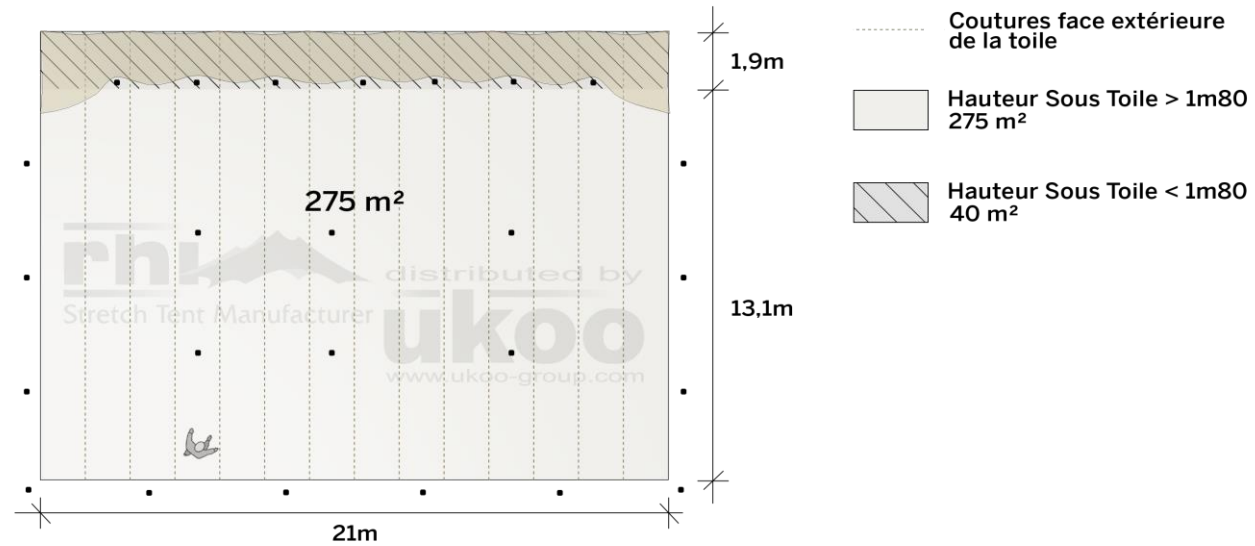

## DIMENSIONS & EMPRISE AU SOL

## SURFACE UTILE

### Format tables rondes

Diamètre : 150 cm / 10 pax  
Capacité d'accueil : 200 pax

### Format tables rectangulaires

Dimensions : 103 cm x 213 cm / 10 pax  
Capacité d'accueil : 270 pax