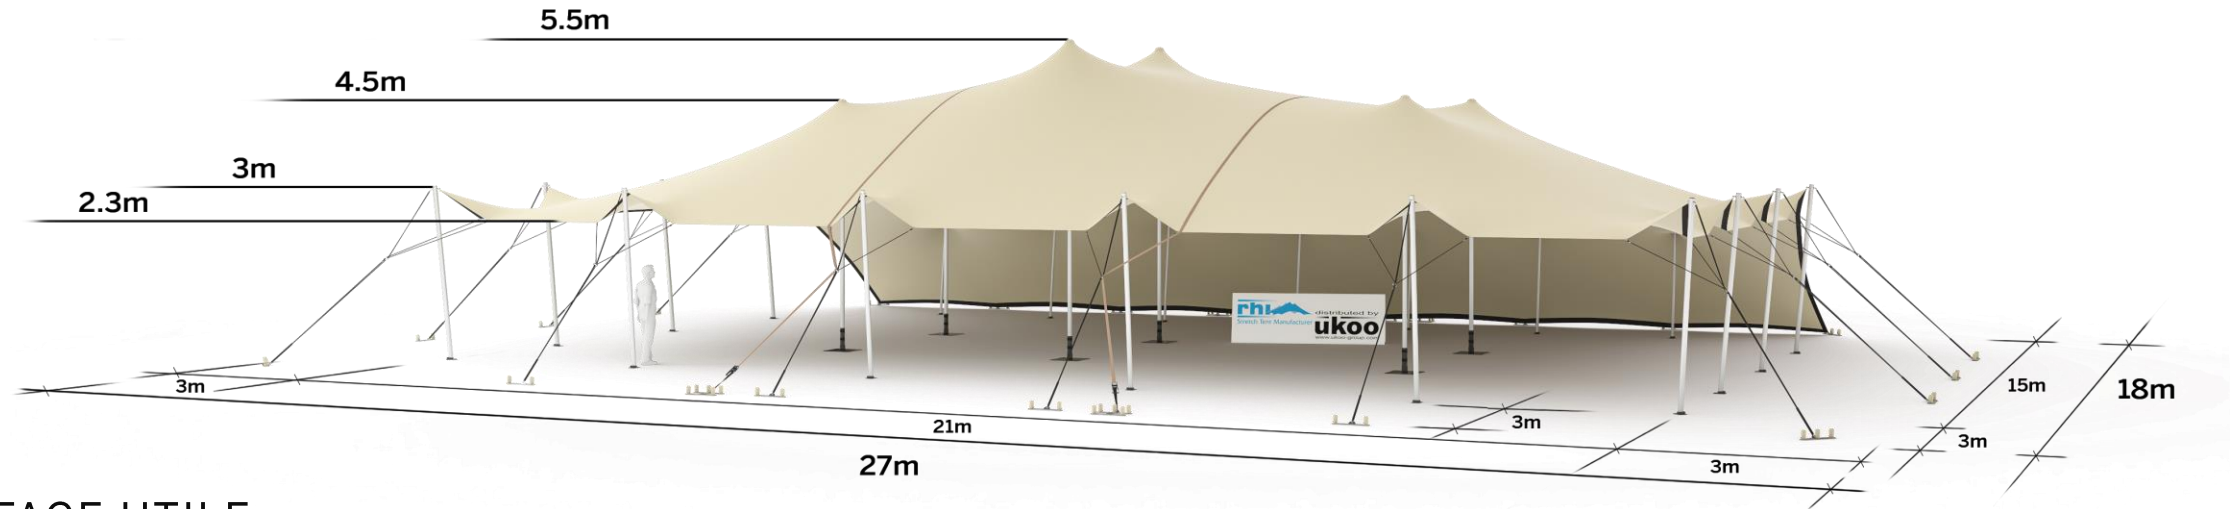

## Tente Stretch RHI-XL315-C4 : 1 côté au sol

Dimensions de la toile : 21 m x 15 m (315 m<sup>2</sup>)

Couleur de la toile : Sable – Existe en blanc perlé, blanc opaque, taupe, noir, rouge

Surface utile : 275 m<sup>2</sup>

### BOIS D'EUCALYPTUS – EUV1

- Poteaux de tour en bois d'eucalyptus
- Mâts centraux en aluminium anodisé Ø 76 mm / 3 mm avec habillage lycra noir

## DIMENSIONS & EMPRISE AU SOL

### Format tables rondes

Diamètre : 150 cm / 10 pax  
Capacité d'accueil : 200 pax