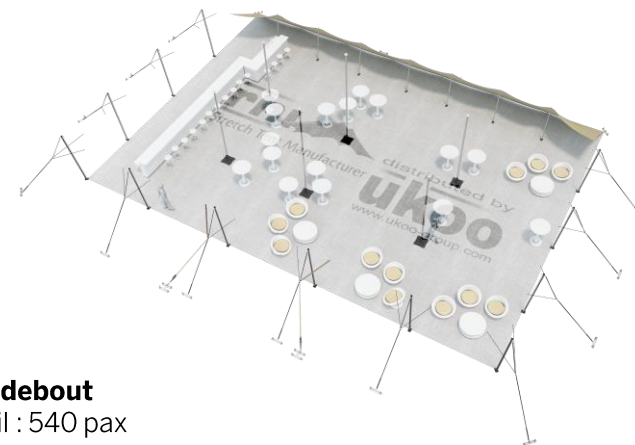

Format cocktail debout

Capacité d'accueil : 540 pax