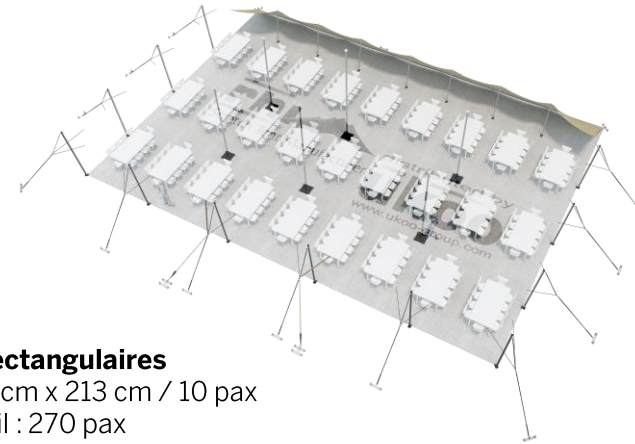

## DIMENSIONS & EMPRISE AU SOL

## SURFACE UTILE

### Format tables rondes

Diamètre : 150 cm / 10 pax  
Capacité d'accueil : 200 pax