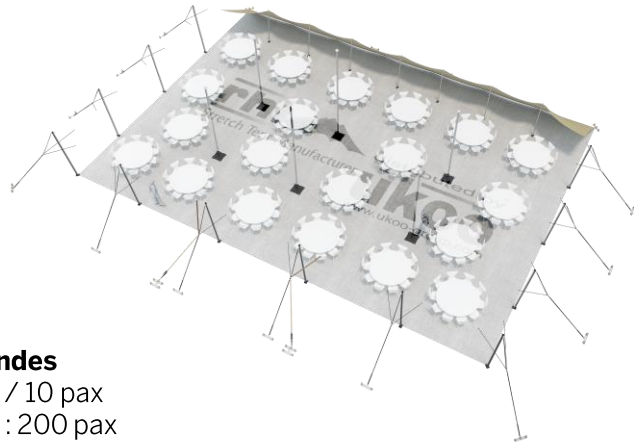

### ALUMINIUM ANODISÉ – AL-D3

- Poteaux de tour & mâts centraux en aluminium anodisé Ø 76 mm / 3 mm

## DIMENSIONS & EMPRISE AU SOL

## SURFACE UTILE

### Format tables rondes

Diamètre : 150 cm / 10 pax  
Capacité d'accueil : 200 pax