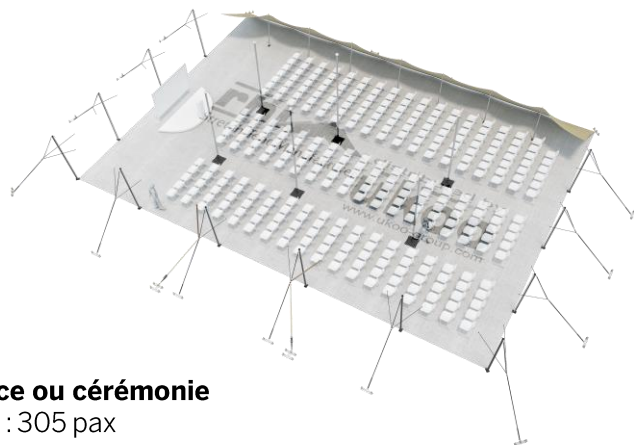

Format conférence ou cérémonie

Capacité d'accueil : 305 pax