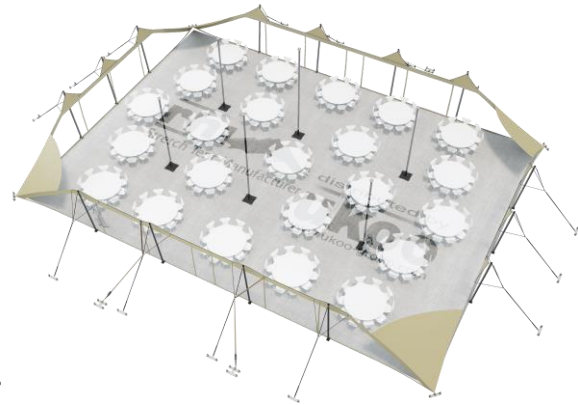

## Tente Stretch RHI-XL315-C2P1 : 4 angles au sol avec panneaux

Dimensions de la toile : 21 m x 15 m (315 m<sup>2</sup>)

Couleur de la toile : Sable – Existe en blanc perlé, blanc opaque, taupe, noir, rouge

## DIMENSIONS & EMPRISE AU SOL

## SURFACE UTILE

### **Format tables rondes**

Diamètre : 150 cm / 10 pax  
Capacité d'accueil : 230 pax