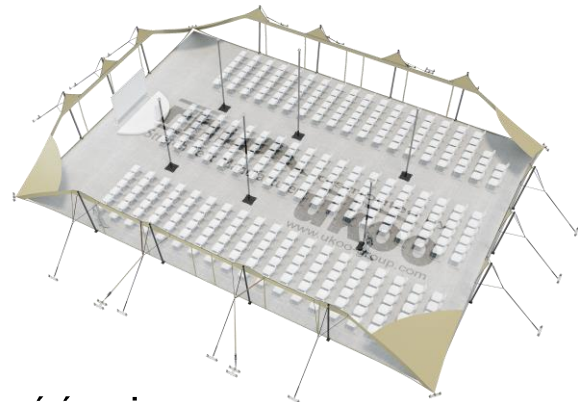

## Tente Stretch RHI-XL315-C2P1 : 4 angles au sol avec panneaux

Dimensions de la toile : 21 m x 15 m (315 m<sup>2</sup>)

Couleur de la toile : Sable – Existe en blanc perlé, blanc opaque, taupe, noir, rouge

Surface utile : 291 m<sup>2</sup>

### **Format tables rondes**

Diamètre : 150 cm / 10 pax  
Capacité d'accueil : 230 pax

### **Format tables rectangulaires**

Dimensions : 103 cm x 213 cm / 10 pax  
Capacité d'accueil : 280 pax