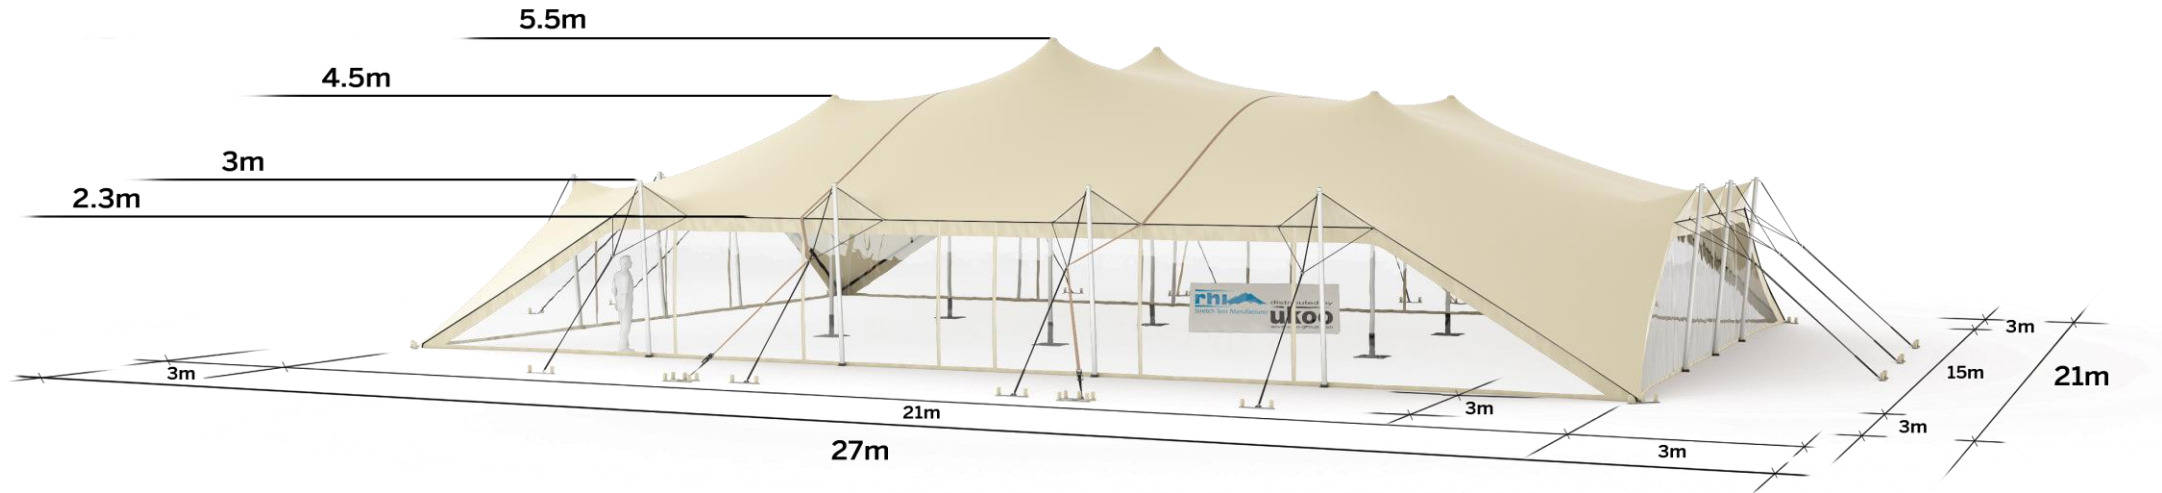

## Tente Stretch RHI-XL315-C2P1 : 4 angles au sol avec panneaux

Dimensions de la toile : 21 m x 15 m (315 m<sup>2</sup>)

Couleur de la toile : Sable – Existe en blanc perlé, blanc opaque, taupe, noir, rouge

Surface utile : 291 m<sup>2</sup>

### BOIS D'EUCALYPTUS – EUV1

- Poteaux de tour en bois d'eucalyptus
- Mâts centraux en aluminium anodisé Ø 76 mm / 3 mm avec habillage lycra noir

## DIMENSIONS & EMPRISE AU SOL