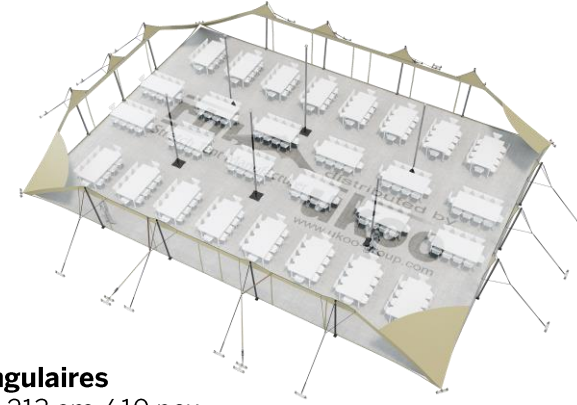

Surface utile : 291 m<sup>2</sup>

## DIMENSIONS & EMPRISE AU SOL

## SURFACE UTILE

### **Format tables rondes**

Diamètre : 150 cm / 10 pax  
Capacité d'accueil : 230 pax