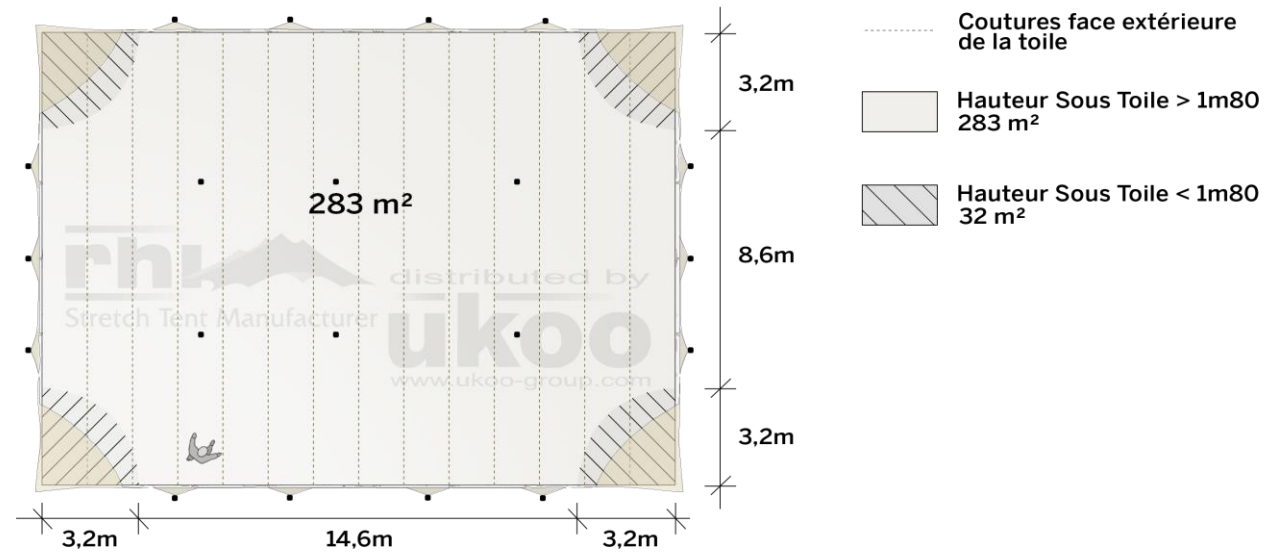

DIMENSIONS & EMPRISE AU SOL

SURFACE UTILE