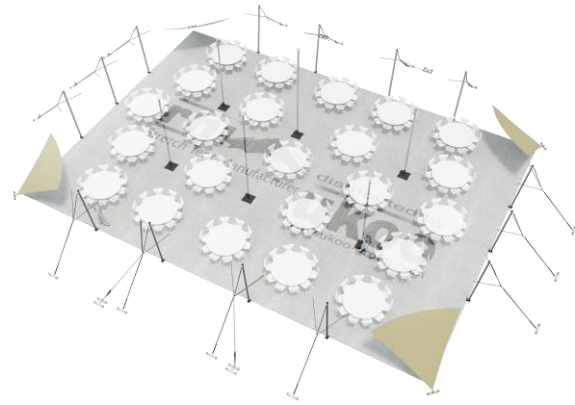

### ALUMINIUM ANODISÉ – AL-D3

- Poteaux de tour & mâts centraux en aluminium anodisé Ø 76 mm / 3 mm

## DIMENSIONS & EMPRISE AU SOL

## SURFACE UTILE

## Format tables rondes

Diamètre : 150 cm / 10 pax  
Capacité d'accueil : 230 pax