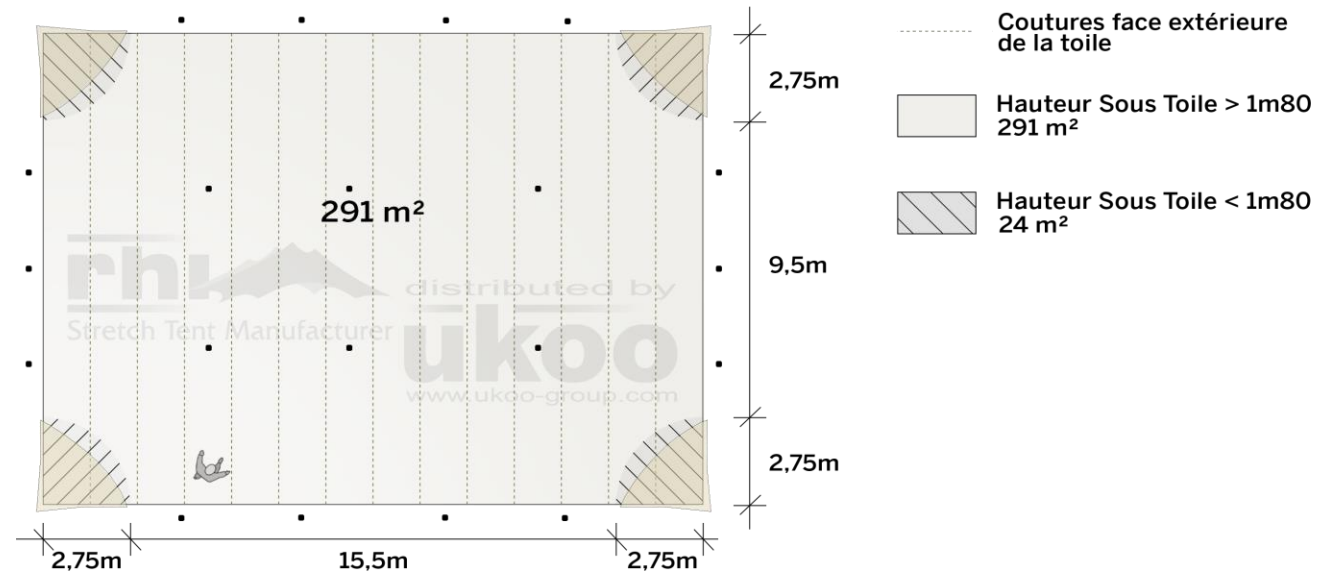

## DIMENSIONS & EMPRISE AU SOL

## SURFACE UTILE

## Format tables rondes

Diamètre : 150 cm / 10 pax  
Capacité d'accueil : 230 pax

## Format tables rectangulaires

Dimensions : 103 cm x 213 cm / 10 pax  
Capacité d'accueil : 280 pax