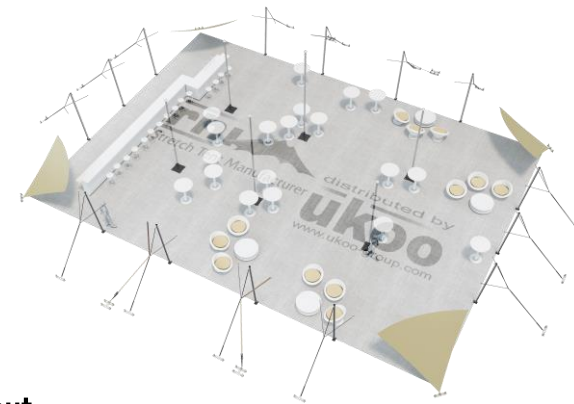

Format cocktail debout

Capacité d'accueil : 582 pax