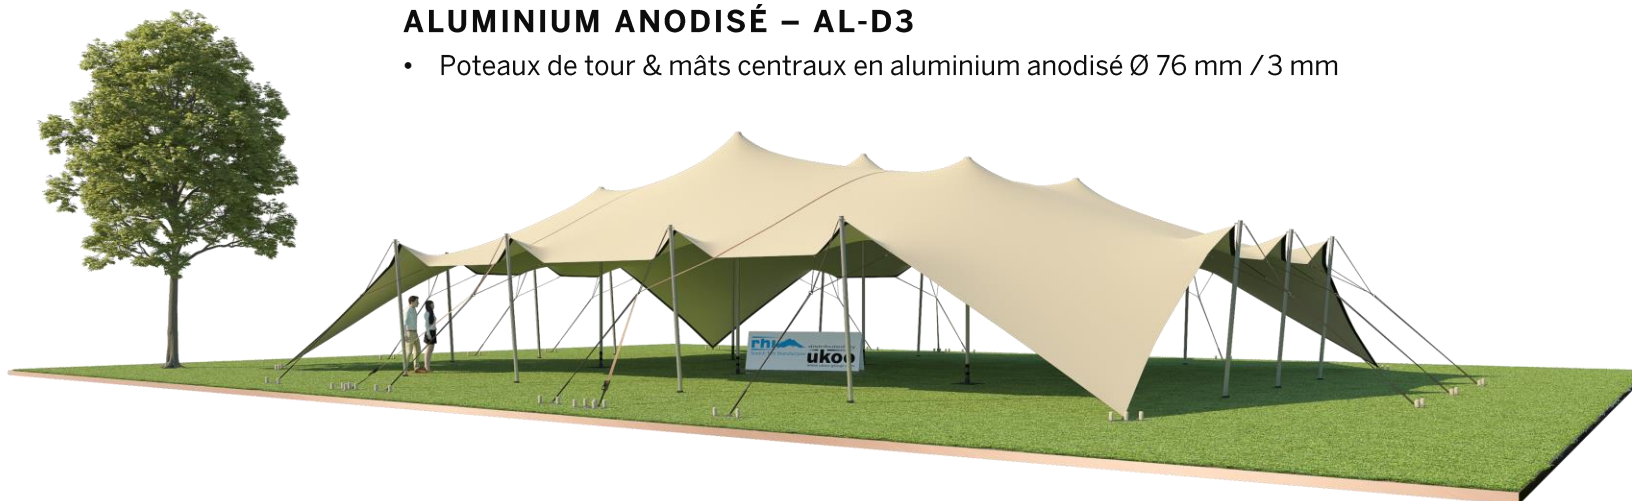

ALUMINIUM ANODISÉ – AL-D3

- Poteaux de tour & mâts centraux en aluminium anodisé Ø 76 mm / 3 mm