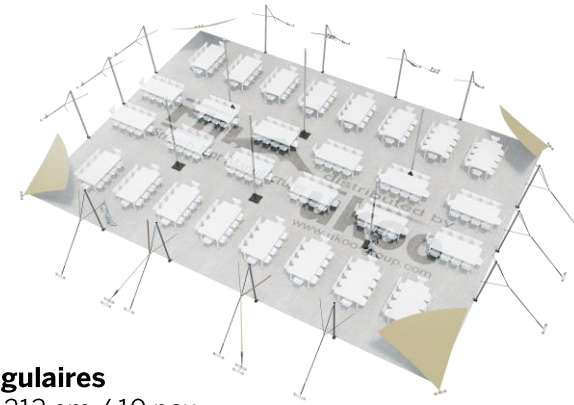

## DIMENSIONS & EMPRISE AU SOL

## SURFACE UTILE

## Format tables rondes

Diamètre : 150 cm / 10 pax  
Capacité d'accueil : 230 pax