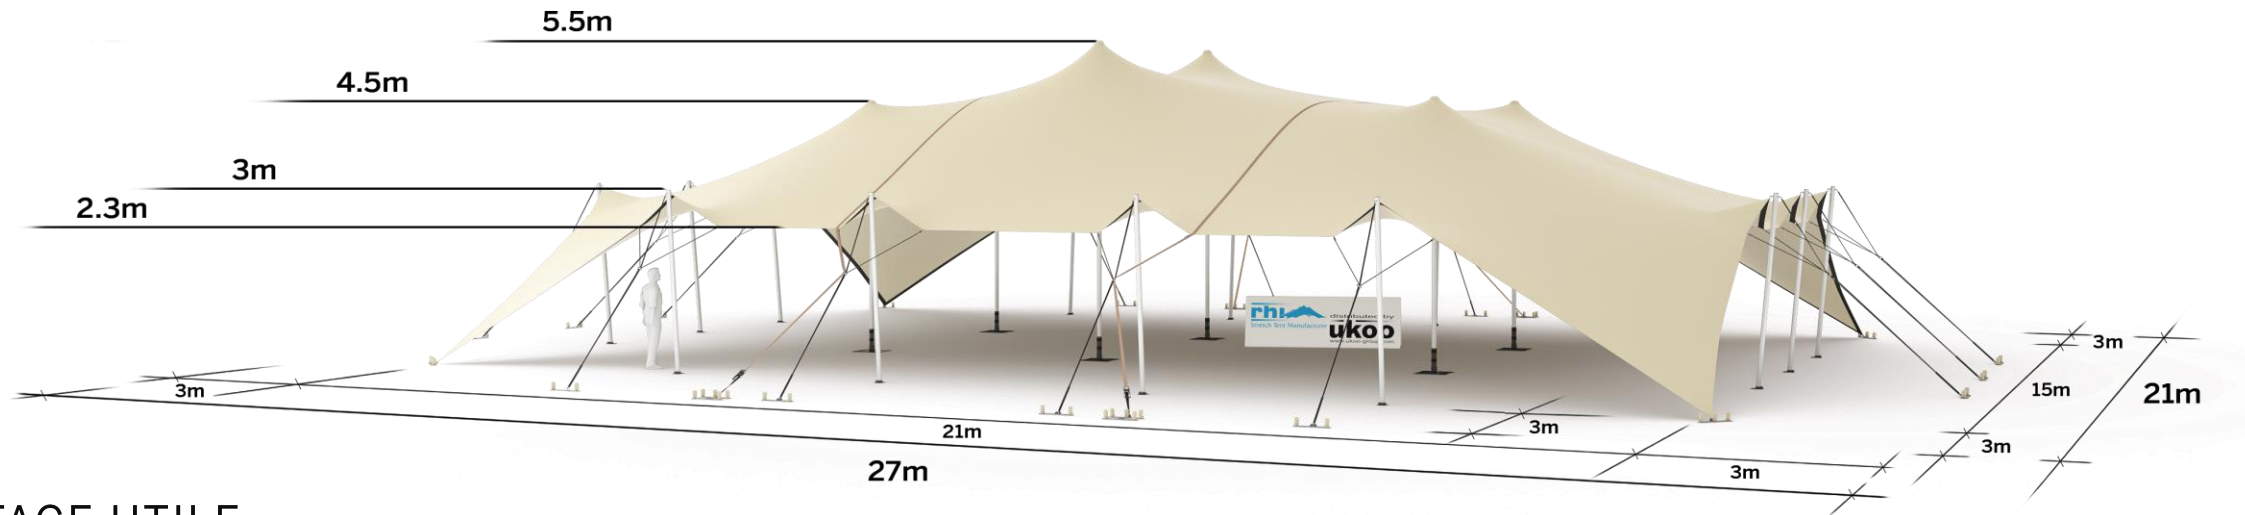

## Tente Stretch RHI-XL315-C2 : 4 angles au sol

Dimensions de la toile : 21 m x 15 m (315 m<sup>2</sup>)

Couleur de la toile : Sable – Existe en blanc perlé, blanc opaque, taupe, noir, rouge

Surface utile : 291 m<sup>2</sup>

### BOIS D'EUCALYPTUS – EUV1

- Poteaux de tour en bois d'eucalyptus
- Mâts centraux en aluminium anodisé Ø 76 mm / 3 mm avec habillage lycra noir

## DIMENSIONS & EMPRISE AU SOL

## Format tables rondes

Diamètre : 150 cm / 10 pax  
Capacité d'accueil : 230 pax