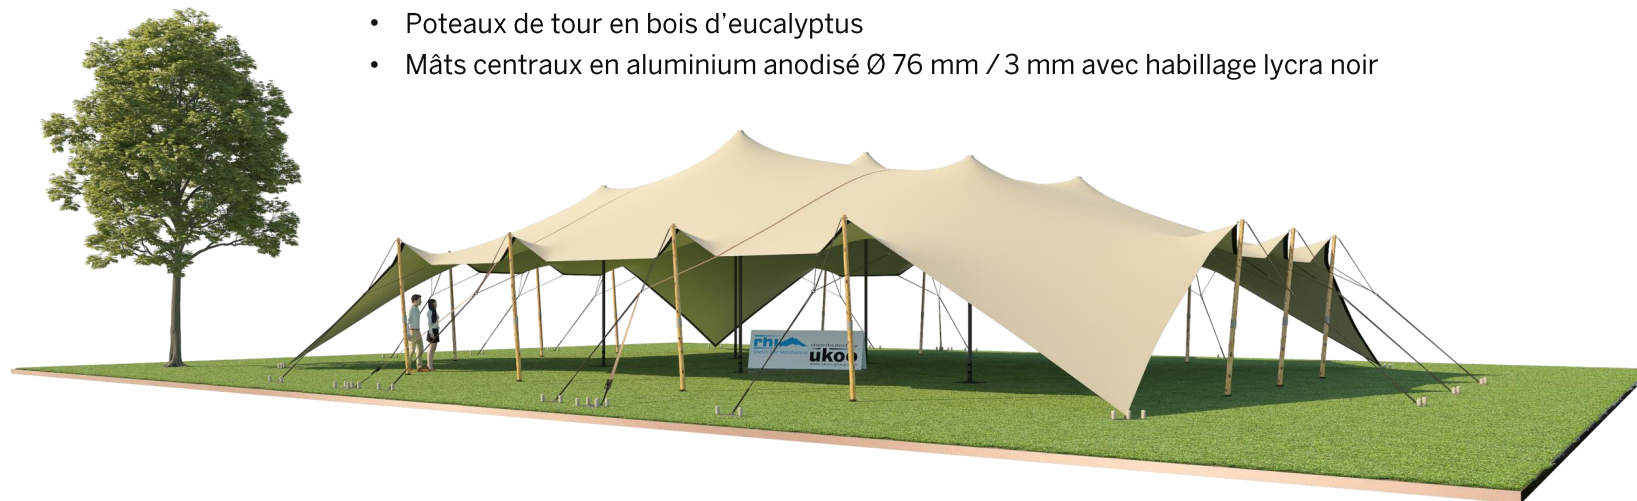

## Tente Stretch RHI-XL315-C2 : 4 angles au sol

Dimensions de la toile : 21 m x 15 m (315 m<sup>2</sup>)

Couleur de la toile : Sable – Existe en blanc perlé, blanc opaque, taupe, noir, rouge

Surface utile : 291 m<sup>2</sup>

## VERSIONS D'OSSATURE

- 1 Toile Stretch RHI de 10,5 m x 21 m
- 14 Poteaux de tour
- 6 Mâts centraux
- 22 Points d'ancrage

### BOIS D'EUCALYPTUS – EUV1

- Poteaux de tour en bois d'eucalyptus
- Mâts centraux en aluminium anodisé Ø 76 mm / 3 mm avec habillage lycra noir