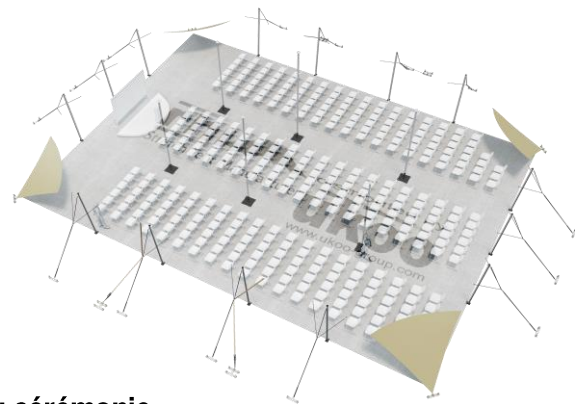

## DIMENSIONS & EMPRISE AU SOL

## SURFACE UTILE

## Format tables rondes

Diamètre : 150 cm / 10 pax  
Capacité d'accueil : 230 pax

## Format tables rectangulaires

Dimensions : 103 cm x 213 cm / 10 pax  
Capacité d'accueil : 280 pax