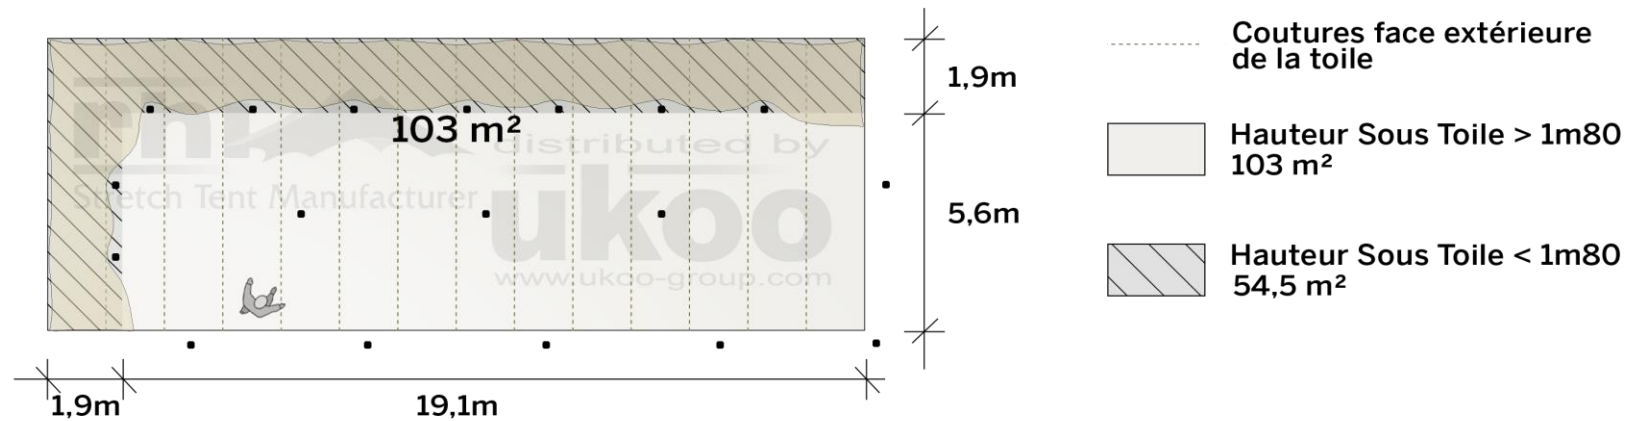

FICHE TECHNIQUE – Gamme Pro

Tente Stretch RHI-XL157-C6 : 2 côtés au sol

Dimensions de la toile : 21 m x 7,5 m (157 m²)

Couleur de la toile : Sable – Existe en blanc perlé, blanc opaque, taupe, noir, rouge

Surface utile : 103 m²

VERSIONS D'OSSATURE

- 1 Toile Stretch RHI de 10,5 m x 21 m
- 6 Poteaux de tour
- 3 Mâts centraux
- 21 Points d'ancrage

BOIS D'EUCALYPTUS – EUV1

- Poteaux de tour en bois d'eucalyptus
- Mâts centraux en aluminium anodisé Ø 76 mm / 3 mm avec habillage lycra noir

ALUMINIUM ANODISÉ – AL-D3

- Poteaux de tour & mâts centraux en aluminium anodisé Ø 76 mm / 3 mm

DIMENSIONS & EMPRISE AU SOL

SURFACE UTILE

EXEMPLES D'AMÉNAGEMENT & CAPACITÉS D'ACCUEIL

Format tables rondes

Diamètre : 150 cm / 10 pax
Capacité d'accueil : 80 pax

Format tables rectangulaires

Dimensions : 103 cm x 213 cm / 10 pax
Capacité d'accueil : 100 pax

Format conférence ou cérémonie

Capacité d'accueil : 126 pax

Format cocktail debout

Capacité d'accueil : 206 pax