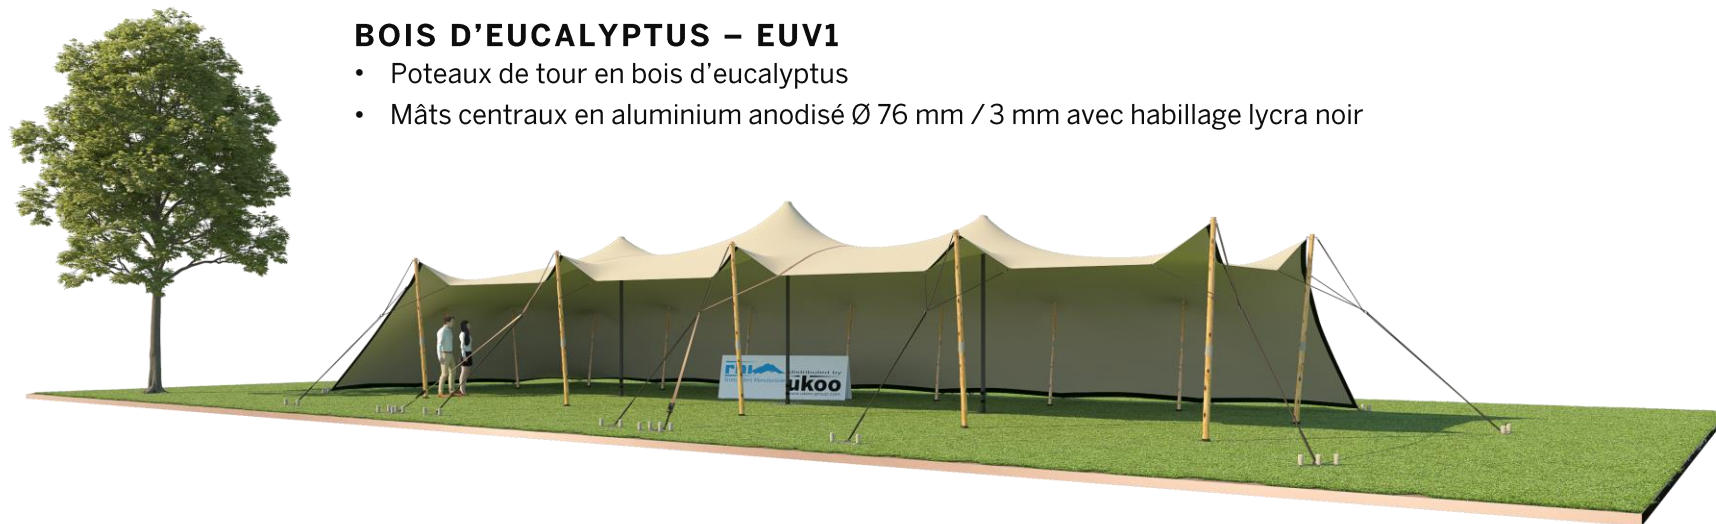

FICHE TECHNIQUE – Gamme Pro

Tente Stretch RHI-XL157-C6 : 2 côtés au sol

Dimensions de la toile : 21 m x 7,5 m (157 m²)

Couleur de la toile : Sable – Existe en blanc perlé, blanc opaque, taupe, noir, rouge

Surface utile : 103 m²

VERSIONS D'OSSATURE

- 1 Toile Stretch RHI de 10,5 m x 21 m
- 6 Poteaux de tour
- 3 Mâts centraux
- 21 Points d'ancrage

BOIS D'EUCALYPTUS – EUV1

- Poteaux de tour en bois d'eucalyptus
- Mâts centraux en aluminium anodisé Ø 76 mm / 3 mm avec habillage lycra noir

ALUMINIUM ANODISÉ – AL-D3

- Poteaux de tour & mâts centraux en aluminium anodisé Ø 76 mm / 3 mm

DIMENSIONS & EMPRISE AU SOL

SURFACE UTILE

EXEMPLES D'AMÉNAGEMENT & CAPACITÉS D'ACCUEIL

Format tables rondes

Diamètre : 150 cm / 10 pax
Capacité d'accueil : 80 pax

Format tables rectangulaires

Dimensions : 103 cm x 213 cm / 10 pax
Capacité d'accueil : 100 pax

Format conférence ou cérémonie

Capacité d'accueil : 126 pax

Format cocktail debout

Capacité d'accueil : 206 pax