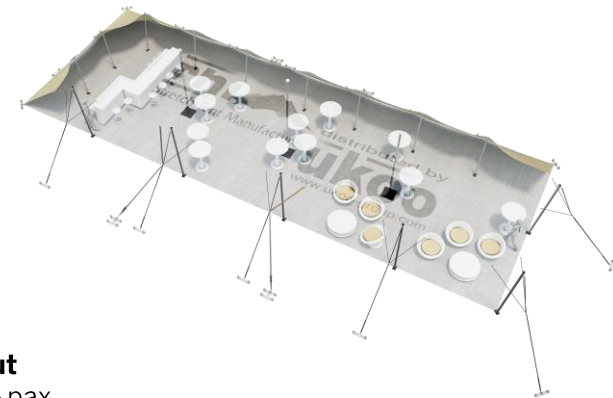

FICHE TECHNIQUE – Gamme Pro

Tente Stretch RHI-XL157-C6 : 2 côtés au sol

Dimensions de la toile : 21 m x 7,5 m (157 m²)

Couleur de la toile : Sable – Existe en blanc perlé, blanc opaque, taupe, noir, rouge

Surface utile : 103 m²

VERSIONS D'OSSATURE

- 1 Toile Stretch RHI de 10,5 m x 21 m
- 6 Poteaux de tour
- 3 Mâts centraux
- 21 Points d'ancrage

BOIS D'EUCALYPTUS – EUV1

- Poteaux de tour en bois d'eucalyptus
- Mâts centraux en aluminium anodisé Ø 76 mm / 3 mm avec habillage lycra noir

ALUMINIUM ANODISÉ – AL-D3

- Poteaux de tour & mâts centraux en aluminium anodisé Ø 76 mm / 3 mm

DIMENSIONS & EMPRISE AU SOL

SURFACE UTILE

EXEMPLES D'AMÉNAGEMENT & CAPACITÉS D'ACCUEIL

Format tables rondes

Diamètre : 150 cm / 10 pax
Capacité d'accueil : 80 pax

Format tables rectangulaires

Dimensions : 103 cm x 213 cm / 10 pax
Capacité d'accueil : 100 pax

Format conférence ou cérémonie

Capacité d'accueil : 126 pax

Format cocktail debout

Capacité d'accueil : 206 pax