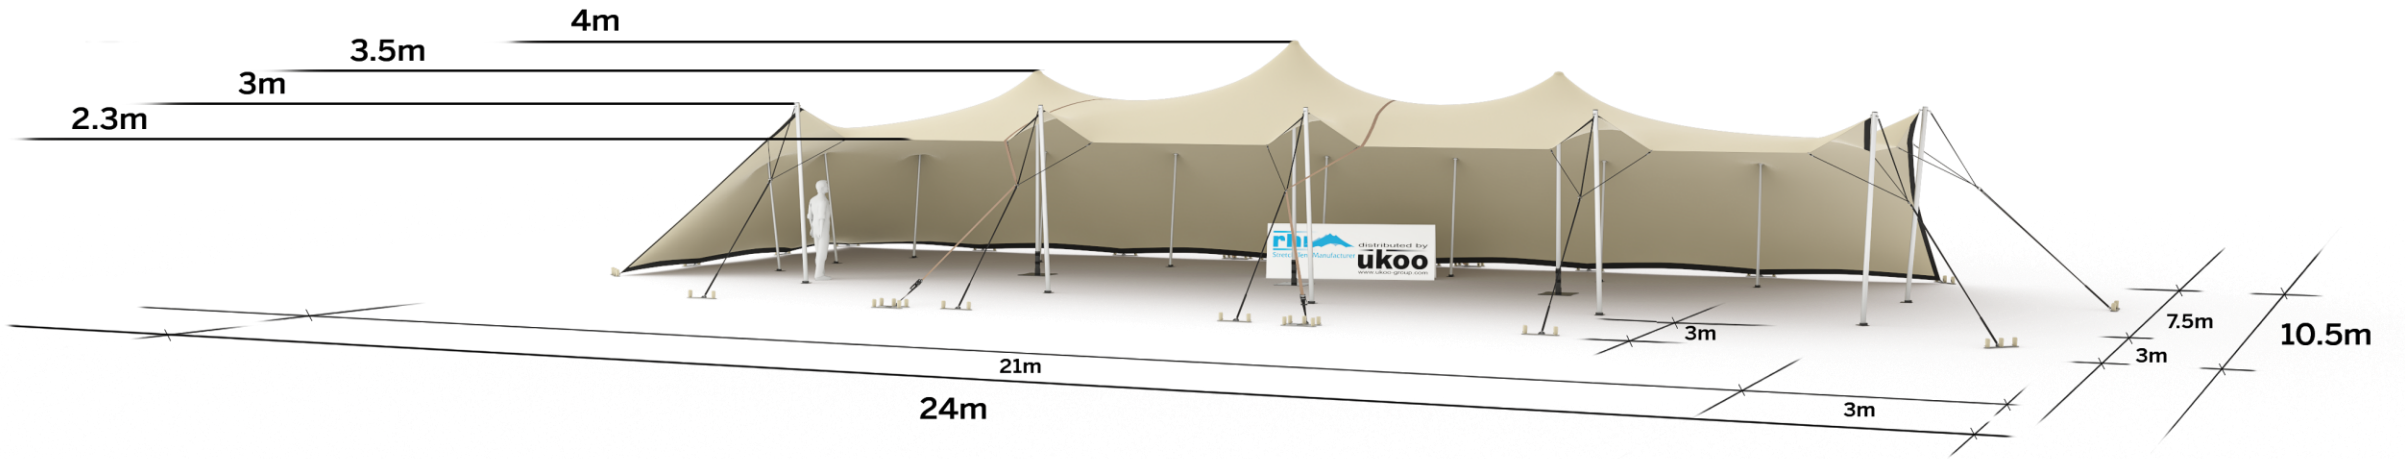

FICHE TECHNIQUE – Gamme Pro

Tente Stretch RHI-XL157-C6 : 2 côtés au sol

Dimensions de la toile : 21 m x 7,5 m (157 m²)

Couleur de la toile : Sable – Existe en blanc perlé, blanc opaque, taupe, noir, rouge

Surface utile : 103 m²

VERSIONS D'OSSATURE

- 1 Toile Stretch RHI de 10,5 m x 21 m
- 6 Poteaux de tour
- 3 Mâts centraux
- 21 Points d'ancrage

BOIS D'EUCALYPTUS – EUV1

- Poteaux de tour en bois d'eucalyptus
- Mâts centraux en aluminium anodisé Ø 76 mm / 3 mm avec habillage lycra noir

ALUMINIUM ANODISÉ – AL-D3

- Poteaux de tour & mâts centraux en aluminium anodisé Ø 76 mm / 3 mm

DIMENSIONS & EMPRISE AU SOL

SURFACE UTILE

EXEMPLES D'AMÉNAGEMENT & CAPACITÉS D'ACCUEIL

Format tables rondes

Diamètre : 150 cm / 10 pax
Capacité d'accueil : 80 pax

Format tables rectangulaires

Dimensions : 103 cm x 213 cm / 10 pax
Capacité d'accueil : 100 pax

Format conférence ou cérémonie

Capacité d'accueil : 126 pax

Format cocktail debout

Capacité d'accueil : 206 pax