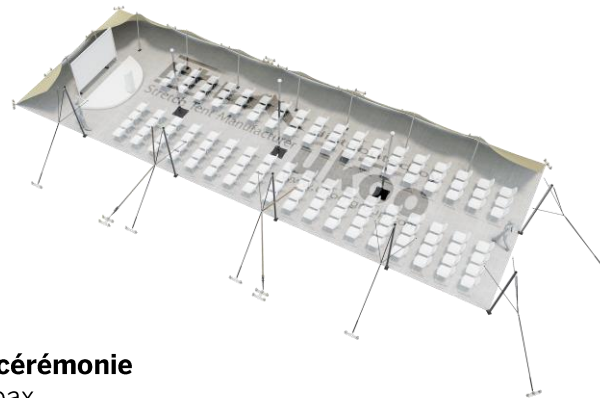

FICHE TECHNIQUE – Gamme Pro

Tente Stretch RHI-XL157-C6 : 2 côtés au sol

Dimensions de la toile : 21 m x 7,5 m (157 m²)

Couleur de la toile : Sable – Existe en blanc perlé, blanc opaque, taupe, noir, rouge

Surface utile : 103 m²

VERSIONS D'OSSATURE

- 1 Toile Stretch RHI de 10,5 m x 21 m
- 6 Poteaux de tour
- 3 Mâts centraux
- 21 Points d'ancrage

BOIS D'EUCALYPTUS – EUV1

- Poteaux de tour en bois d'eucalyptus
- Mâts centraux en aluminium anodisé Ø 76 mm / 3 mm avec habillage lycra noir

ALUMINIUM ANODISÉ – AL-D3

- Poteaux de tour & mâts centraux en aluminium anodisé Ø 76 mm / 3 mm

DIMENSIONS & EMPRISE AU SOL

SURFACE UTILE

EXEMPLES D'AMÉNAGEMENT & CAPACITÉS D'ACCUEIL

Format tables rondes

Diamètre : 150 cm / 10 pax
Capacité d'accueil : 80 pax

Format tables rectangulaires

Dimensions : 103 cm x 213 cm / 10 pax
Capacité d'accueil : 100 pax

Format conférence ou cérémonie

Capacité d'accueil : 126 pax

Format cocktail debout

Capacité d'accueil : 206 pax