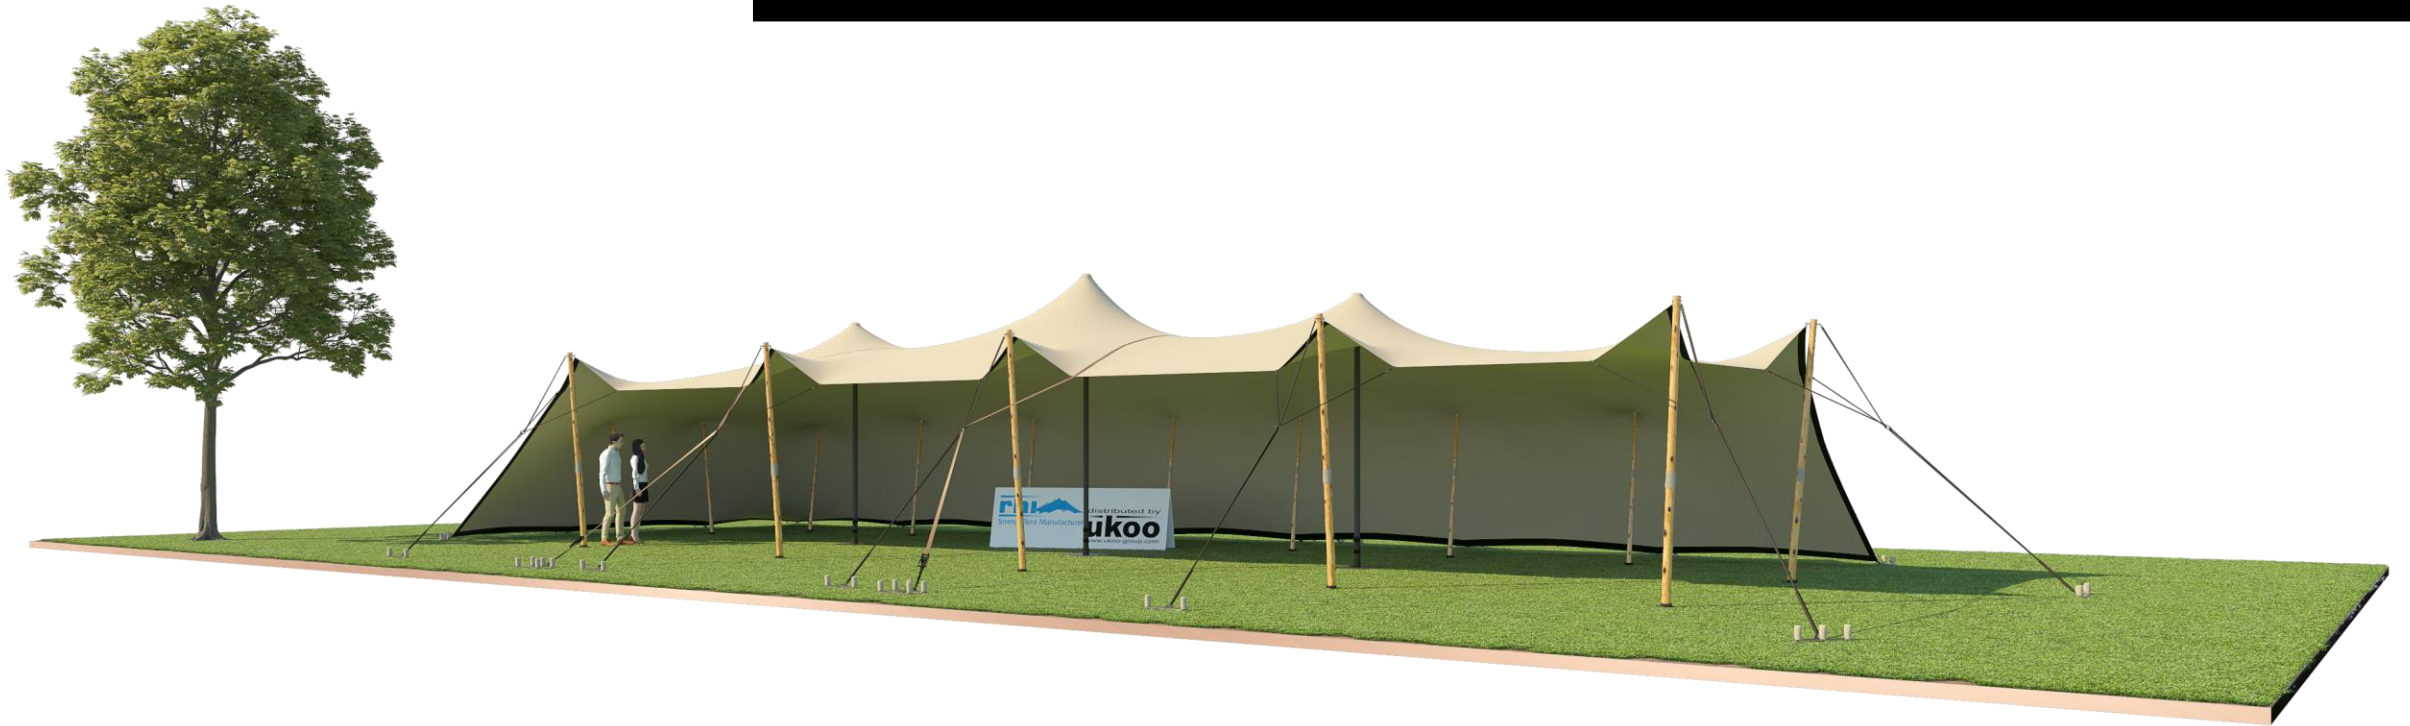

FICHE TECHNIQUE – Gamme Pro

Tente Stretch RHI-XL157-C6 : 2 côtés au sol

Dimensions de la toile : 21 m x 7,5 m (157 m²)

Couleur de la toile : Sable – Existe en blanc perlé, blanc opaque, taupe, noir, rouge

Surface utile : 103 m²

VERSIONS D'OSSATURE

- 1 Toile Stretch RHI de 10,5 m x 21 m
- 6 Poteaux de tour
- 3 Mâts centraux
- 21 Points d'ancrage

BOIS D'EUCALYPTUS – EUV1

- Poteaux de tour en bois d'eucalyptus
- Mâts centraux en aluminium anodisé Ø 76 mm / 3 mm avec habillage lycra noir

ALUMINIUM ANODISÉ – AL-D3

- Poteaux de tour & mâts centraux en aluminium anodisé Ø 76 mm / 3 mm

DIMENSIONS & EMPRISE AU SOL

SURFACE UTILE

EXEMPLES D'AMÉNAGEMENT & CAPACITÉS D'ACCUEIL

Format tables rondes

Diamètre : 150 cm / 10 pax
Capacité d'accueil : 80 pax

Format tables rectangulaires

Dimensions : 103 cm x 213 cm / 10 pax
Capacité d'accueil : 100 pax

Format conférence ou cérémonie

Capacité d'accueil : 126 pax

Format cocktail debout

Capacité d'accueil : 206 pax