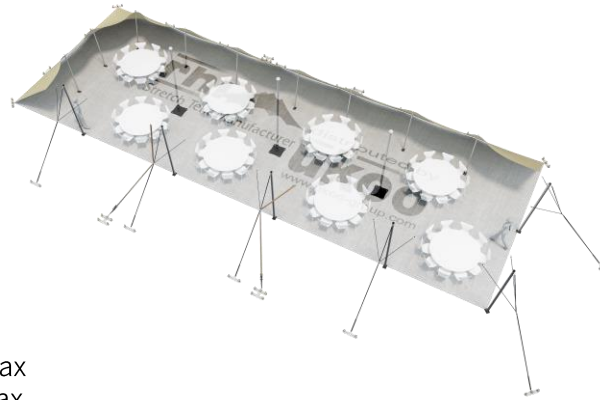

FICHE TECHNIQUE – Gamme Pro

Tente Stretch RHI-XL157-C6 : 2 côtés au sol

Dimensions de la toile : 21 m x 7,5 m (157 m²)

Couleur de la toile : Sable – Existe en blanc perlé, blanc opaque, taupe, noir, rouge

Surface utile : 103 m²

VERSIONS D'OSSATURE

- 1 Toile Stretch RHI de 10,5 m x 21 m
- 6 Poteaux de tour
- 3 Mâts centraux
- 21 Points d'ancrage

BOIS D'EUCALYPTUS – EUV1

- Poteaux de tour en bois d'eucalyptus
- Mâts centraux en aluminium anodisé Ø 76 mm / 3 mm avec habillage lycra noir

ALUMINIUM ANODISÉ – AL-D3

- Poteaux de tour & mâts centraux en aluminium anodisé Ø 76 mm / 3 mm

DIMENSIONS & EMPRISE AU SOL

SURFACE UTILE

EXEMPLES D'AMÉNAGEMENT & CAPACITÉS D'ACCUEIL

Format tables rondes

Diamètre : 150 cm / 10 pax
Capacité d'accueil : 80 pax

Format tables rectangulaires

Dimensions : 103 cm x 213 cm / 10 pax
Capacité d'accueil : 100 pax

Format conférence ou cérémonie

Capacité d'accueil : 126 pax

Format cocktail debout

Capacité d'accueil : 206 pax