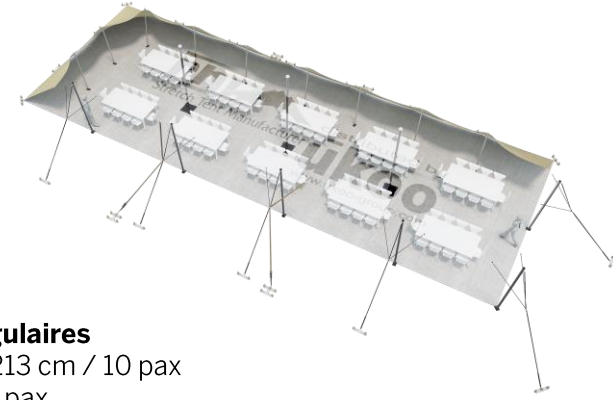

FICHE TECHNIQUE – Gamme Pro

Tente Stretch RHI-XL157-C6 : 2 côtés au sol

Dimensions de la toile : 21 m x 7,5 m (157 m²)

Couleur de la toile : Sable – Existe en blanc perlé, blanc opaque, taupe, noir, rouge

Surface utile : 103 m²

VERSIONS D'OSSATURE

- 1 Toile Stretch RHI de 10,5 m x 21 m
- 6 Poteaux de tour
- 3 Mâts centraux
- 21 Points d'ancrage

BOIS D'EUCALYPTUS – EUV1

- Poteaux de tour en bois d'eucalyptus
- Mâts centraux en aluminium anodisé Ø 76 mm / 3 mm avec habillage lycra noir

ALUMINIUM ANODISÉ – AL-D3

- Poteaux de tour & mâts centraux en aluminium anodisé Ø 76 mm / 3 mm

DIMENSIONS & EMPRISE AU SOL

SURFACE UTILE

EXEMPLES D'AMÉNAGEMENT & CAPACITÉS D'ACCUEIL

Format tables rondes

Diamètre : 150 cm / 10 pax
Capacité d'accueil : 80 pax

Format tables rectangulaires

Dimensions : 103 cm x 213 cm / 10 pax
Capacité d'accueil : 100 pax

Format conférence ou cérémonie

Capacité d'accueil : 126 pax

Format cocktail debout

Capacité d'accueil : 206 pax