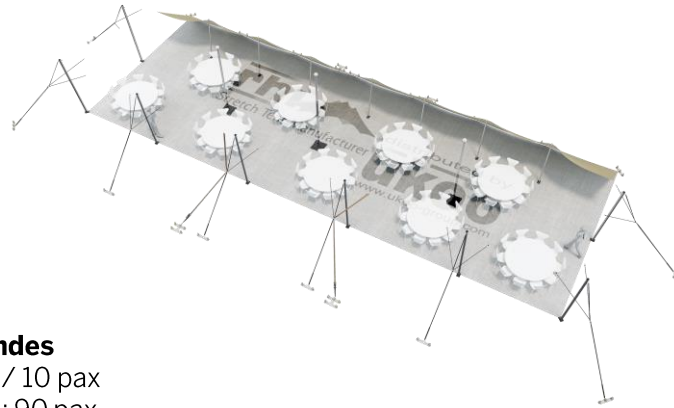

EXEMPLES D'AMÉNAGEMENT & CAPACITÉS D'ACCUEIL

Format tables rondes

Diamètre : 150 cm / 10 pax
Capacité d'accueil : 90 pax