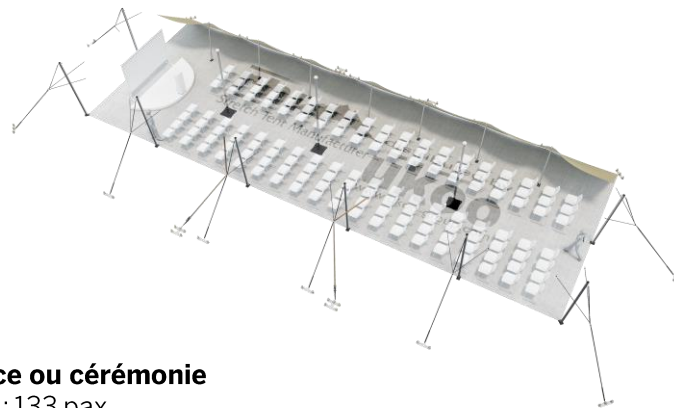

Format conférence ou cérémonie

Capacité d'accueil : 133 pax