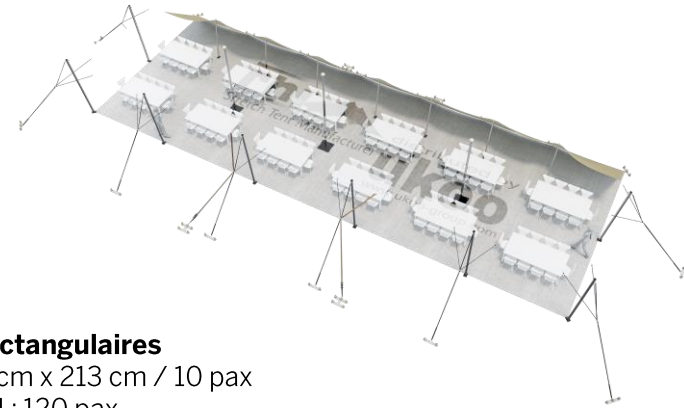

## DIMENSIONS & EMPRISE AU SOL

## SURFACE UTILE

### Format tables rondes

Diamètre : 150 cm / 10 pax  
Capacité d'accueil : 90 pax