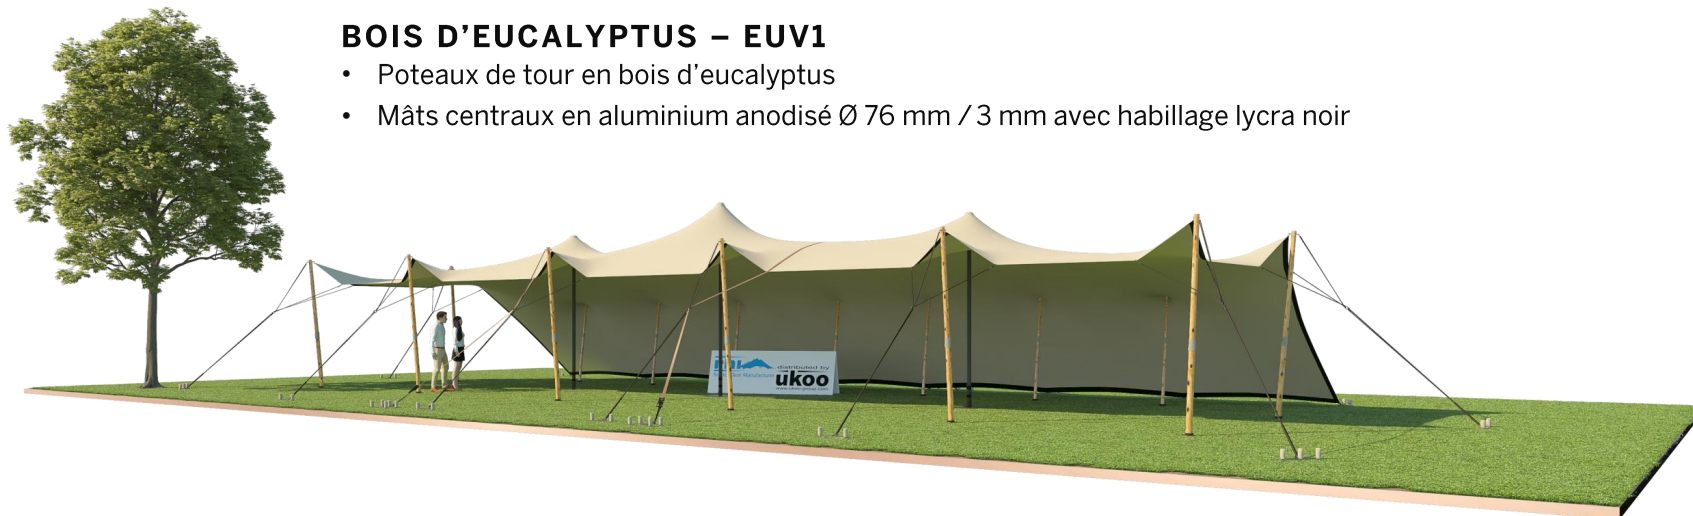

## Tente Stretch RHI-XL157-C4 : 1 côté au sol

Dimensions de la toile : 21 m x 7,5 m (157 m<sup>2</sup>)

Couleur de la toile : Sable – *Existe en blanc perlé, blanc opaque, taupe, noir, rouge*

Surface utile : 118 m<sup>2</sup>

## VERSIONS D'OSSATURE

- 1 Toile Stretch RHI de 10,5 m x 21 m
- 8 Poteaux de tour
- 3 Mâts centraux
- 20 Points d'ancrage

### BOIS D'EUCALYPTUS – EUV1

- Poteaux de tour en bois d'eucalyptus
- Mâts centraux en aluminium anodisé Ø 76 mm / 3 mm avec habillage lycra noir

### Format tables rondes

Diamètre : 150 cm / 10 pax  
Capacité d'accueil : 90 pax