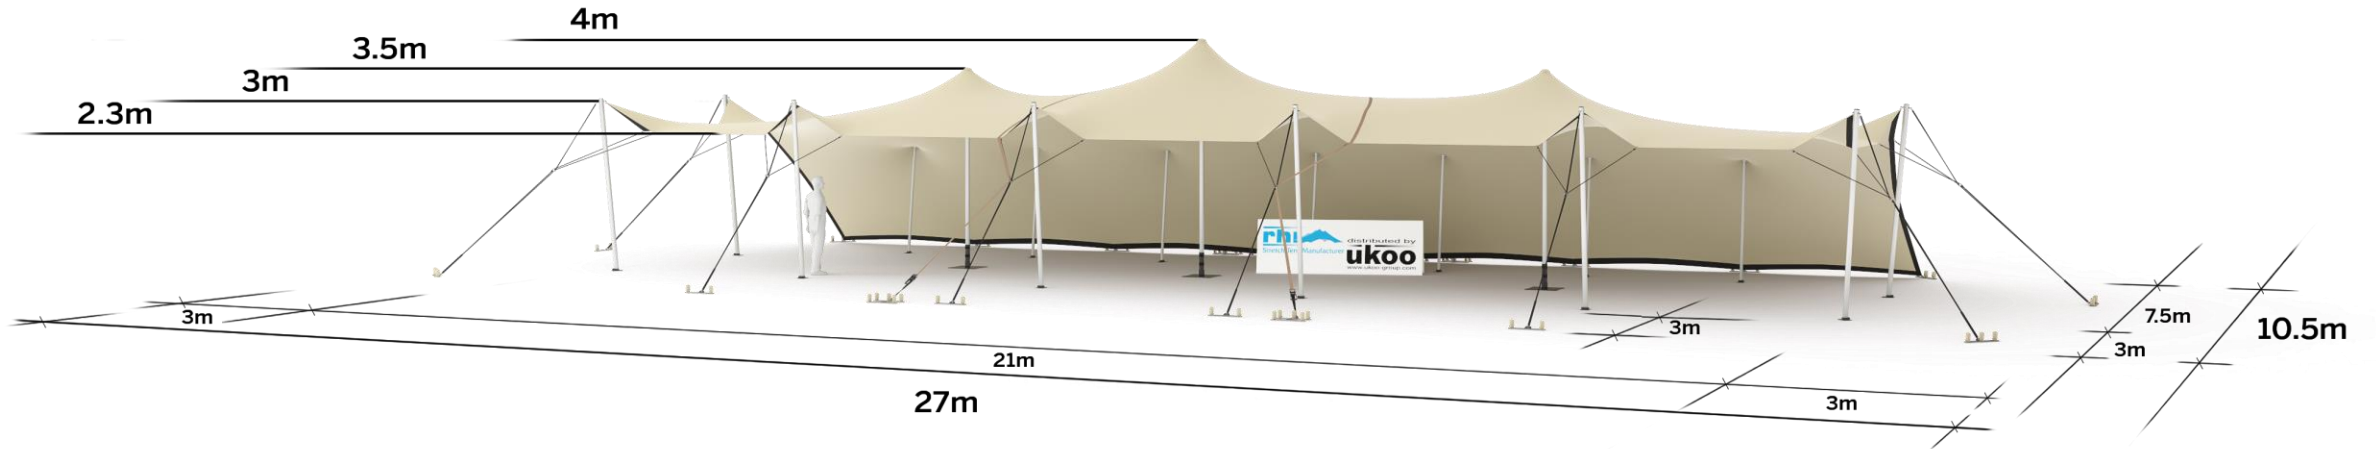

## Tente Stretch RHI-XL157-C4 : 1 côté au sol

Dimensions de la toile : 21 m x 7,5 m (157 m<sup>2</sup>)

Couleur de la toile : Sable – *Existe en blanc perlé, blanc opaque, taupe, noir, rouge*

Surface utile : 118 m<sup>2</sup>

## VERSIONS D'OSSATURE

- 1 Toile Stretch RHI de 10,5 m x 21 m
- 8 Poteaux de tour
- 3 Mâts centraux
- 20 Points d'ancrage

### BOIS D'EUCALYPTUS – EUV1

- Poteaux de tour en bois d'eucalyptus
- Mâts centraux en aluminium anodisé Ø 76 mm / 3 mm avec habillage lycra noir

## DIMENSIONS & EMPRISE AU SOL