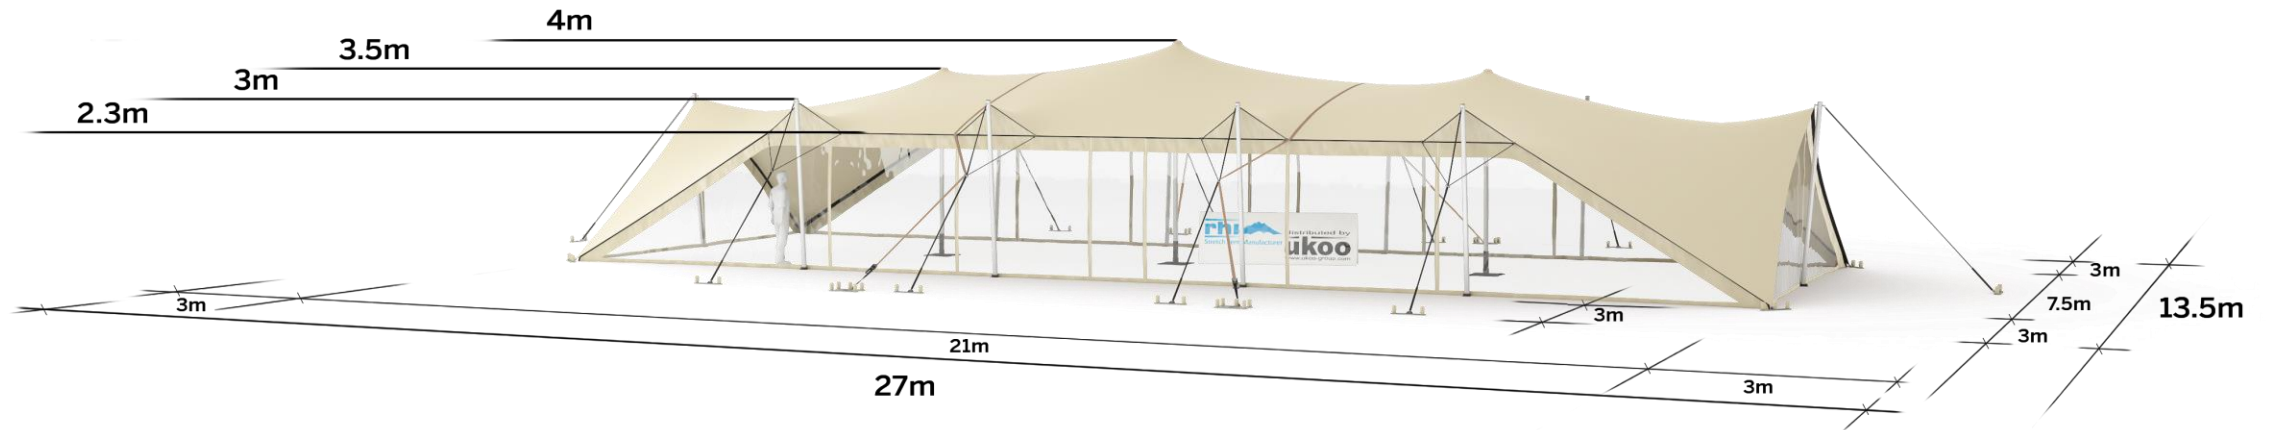

Surface utile : 134 m<sup>2</sup>

### BOIS D'EUCALYPTUS – EUV1

- Poteaux de tour en bois d'eucalyptus
- Mâts centraux en aluminium anodisé Ø 76 mm / 3 mm avec habillage lycra noir

## DIMENSIONS & EMPRISE AU SOL

### Format tables rondes

Diamètre : 150 cm / 10 pax  
Capacité d'accueil : 100 pax