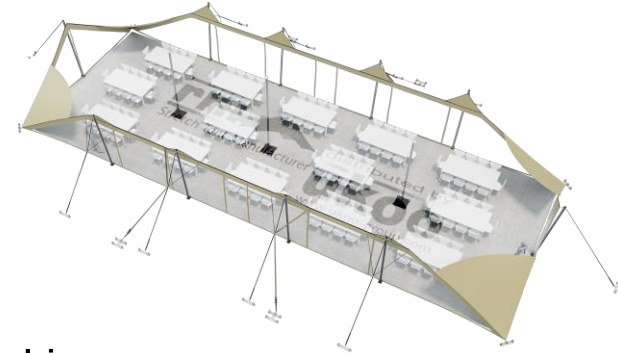

Format tables rectangulaires

Dimensions : 103 cm x 213 cm / 10 pax
Capacité d'accueil : 140 pax