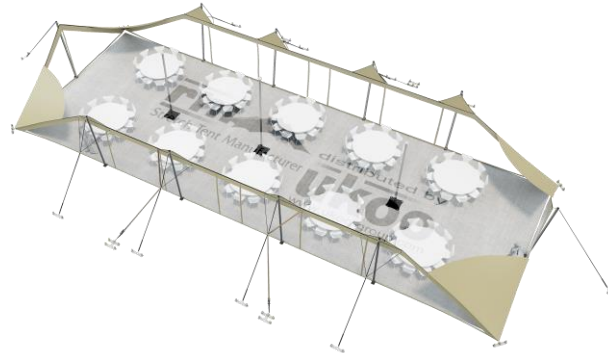

EXEMPLES D'AMÉNAGEMENT & CAPACITÉS D'ACCUEIL

Format tables rondes

Diamètre : 150 cm / 10 pax
Capacité d'accueil : 100 pax