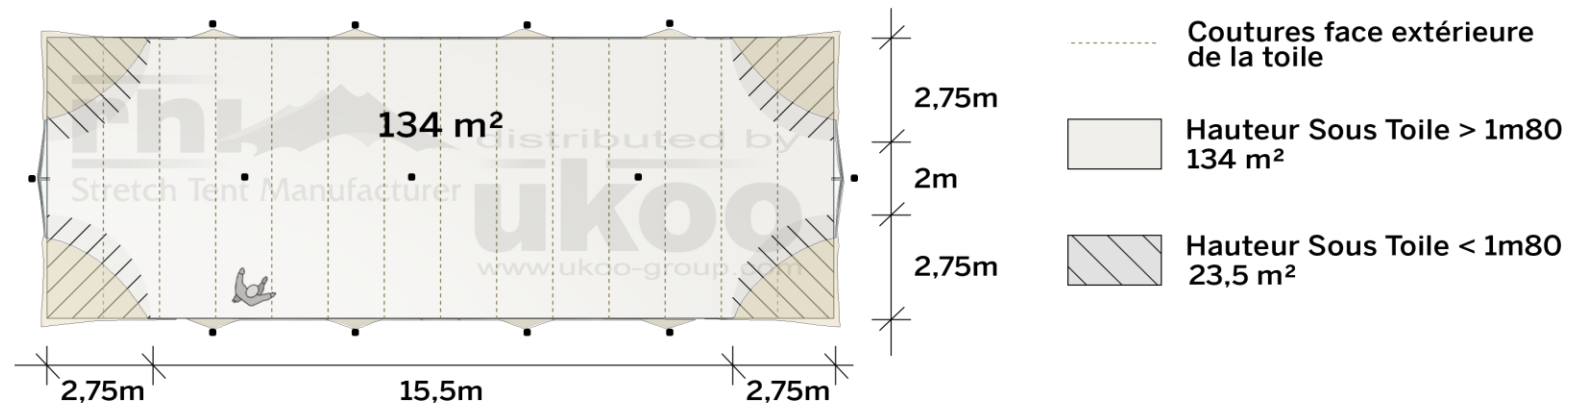

Surface utile : 134 m<sup>2</sup>

## DIMENSIONS & EMPRISE AU SOL

## SURFACE UTILE

### Format tables rectangulaires

Dimensions : 103 cm x 213 cm / 10 pax  
Capacité d'accueil : 140 pax