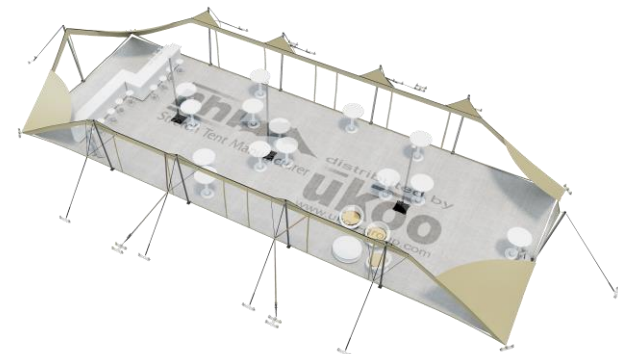

Format cocktail debout

Capacité d'accueil : 268 pax