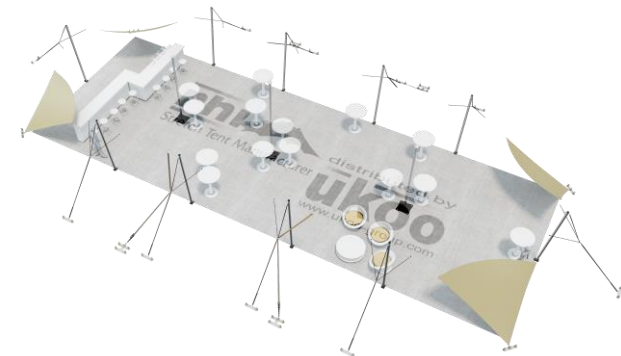

FICHE TECHNIQUE – Gamme Pro

Tente Stretch RHI-XL157-C2 : 4 angles au sol

Dimensions de la toile : 21 m x 7,5 m (157 m²)

Couleur de la toile : Sable – Existe en blanc perlé, blanc opaque, taupe, noir, rouge

Surface utile : 134 m²

VERSIONS D'OSSATURE

- 1 Toile Stretch RHI de 10,5 m x 21 m
- 10 Poteaux de tour
- 3 Mâts centraux
- 18 Points d'ancrage

BOIS D'EUCALYPTUS – EUV1

- Poteaux de tour en bois d'eucalyptus
- Mâts centraux en aluminium anodisé Ø 76 mm / 3 mm avec habillage lycra noir

ALUMINIUM ANODISÉ – AL-D3

- Poteaux de tour & mâts centraux en aluminium anodisé Ø 76 mm / 3 mm

DIMENSIONS & EMPRISE AU SOL

SURFACE UTILE

EXEMPLES D'AMÉNAGEMENT & CAPACITÉS D'ACCUEIL

Format tables rondes

Diamètre : 150 cm / 10 pax
Capacité d'accueil : 100 pax

Format tables rectangulaires

Dimensions : 103 cm x 213 cm / 10 pax
Capacité d'accueil : 140 pax

Format conférence ou cérémonie

Capacité d'accueil : 180 pax

Format cocktail debout

Capacité d'accueil : 268 pax