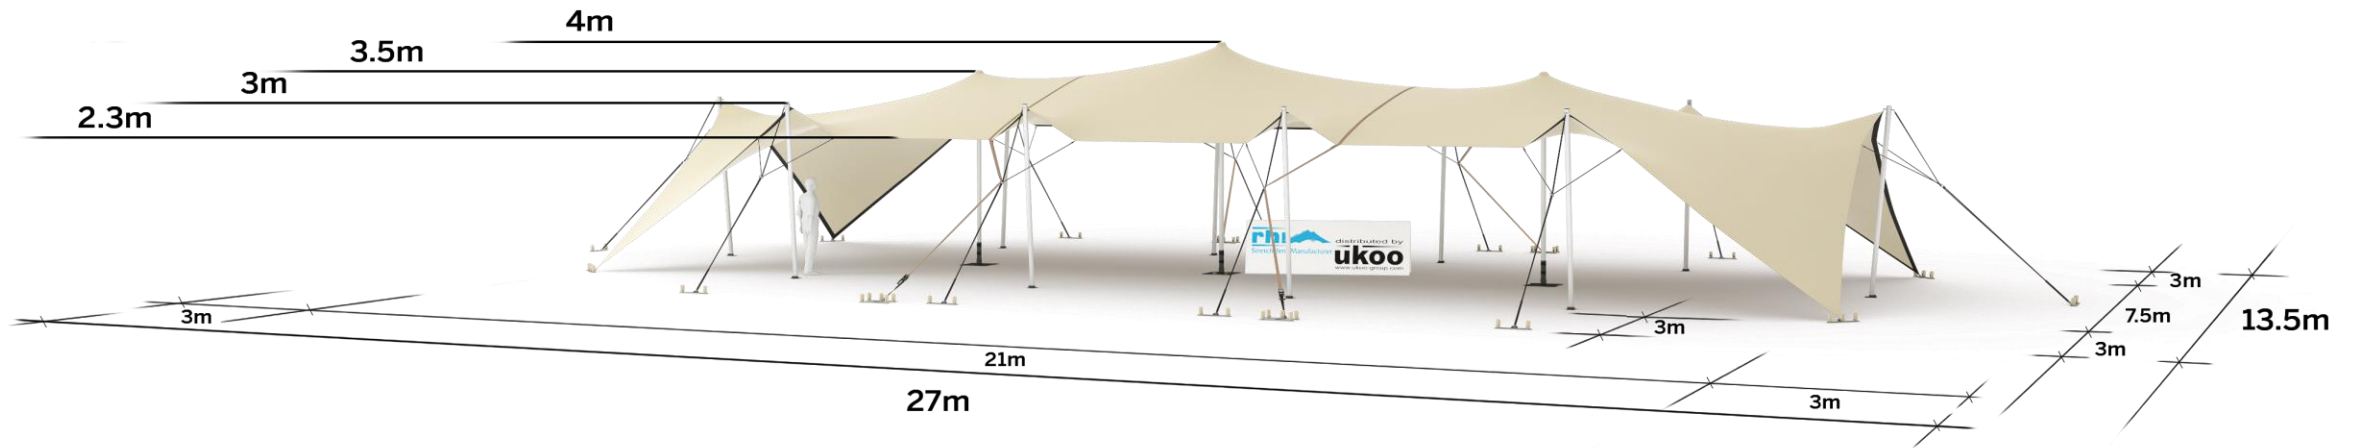

FICHE TECHNIQUE – Gamme Pro

Tente Stretch RHI-XL157-C2 : 4 angles au sol

Dimensions de la toile : 21 m x 7,5 m (157 m²)

Couleur de la toile : Sable – Existe en blanc perlé, blanc opaque, taupe, noir, rouge

Surface utile : 134 m²

VERSIONS D'OSSATURE

- 1 Toile Stretch RHI de 10,5 m x 21 m
- 10 Poteaux de tour
- 3 Mâts centraux
- 18 Points d'ancrage

BOIS D'EUCALYPTUS – EUV1

- Poteaux de tour en bois d'eucalyptus
- Mâts centraux en aluminium anodisé Ø 76 mm / 3 mm avec habillage lycra noir

ALUMINIUM ANODISÉ – AL-D3

- Poteaux de tour & mâts centraux en aluminium anodisé Ø 76 mm / 3 mm

DIMENSIONS & EMPRISE AU SOL

SURFACE UTILE

EXEMPLES D'AMÉNAGEMENT & CAPACITÉS D'ACCUEIL

Format tables rondes

Diamètre : 150 cm / 10 pax
Capacité d'accueil : 100 pax

Format tables rectangulaires

Dimensions : 103 cm x 213 cm / 10 pax
Capacité d'accueil : 140 pax

Format conférence ou cérémonie

Capacité d'accueil : 180 pax

Format cocktail debout

Capacité d'accueil : 268 pax