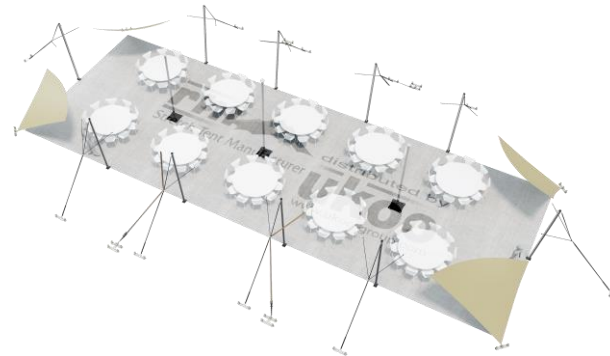

FICHE TECHNIQUE – Gamme Pro

Tente Stretch RHI-XL157-C2 : 4 angles au sol

Dimensions de la toile : 21 m x 7,5 m (157 m²)

Couleur de la toile : Sable – Existe en blanc perlé, blanc opaque, taupe, noir, rouge

Surface utile : 134 m²

VERSIONS D'OSSATURE

- 1 Toile Stretch RHI de 10,5 m x 21 m
- 10 Poteaux de tour
- 3 Mâts centraux
- 18 Points d'ancrage

BOIS D'EUCALYPTUS – EUV1

- Poteaux de tour en bois d'eucalyptus
- Mâts centraux en aluminium anodisé Ø 76 mm / 3 mm avec habillage lycra noir

ALUMINIUM ANODISÉ – AL-D3

- Poteaux de tour & mâts centraux en aluminium anodisé Ø 76 mm / 3 mm

DIMENSIONS & EMPRISE AU SOL

SURFACE UTILE

EXEMPLES D'AMÉNAGEMENT & CAPACITÉS D'ACCUEIL

Format tables rondes

Diamètre : 150 cm / 10 pax
Capacité d'accueil : 100 pax

Format tables rectangulaires

Dimensions : 103 cm x 213 cm / 10 pax
Capacité d'accueil : 140 pax

Format conférence ou cérémonie

Capacité d'accueil : 180 pax

Format cocktail debout

Capacité d'accueil : 268 pax