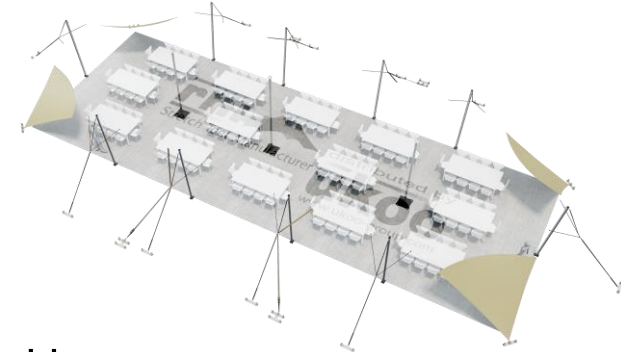

FICHE TECHNIQUE – Gamme Pro

Tente Stretch RHI-XL157-C2 : 4 angles au sol

Dimensions de la toile : 21 m x 7,5 m (157 m²)

Couleur de la toile : Sable – Existe en blanc perlé, blanc opaque, taupe, noir, rouge

Surface utile : 134 m²

VERSIONS D'OSSATURE

- 1 Toile Stretch RHI de 10,5 m x 21 m
- 10 Poteaux de tour
- 3 Mâts centraux
- 18 Points d'ancrage

BOIS D'EUCALYPTUS – EUV1

- Poteaux de tour en bois d'eucalyptus
- Mâts centraux en aluminium anodisé Ø 76 mm / 3 mm avec habillage lycra noir

ALUMINIUM ANODISÉ – AL-D3

- Poteaux de tour & mâts centraux en aluminium anodisé Ø 76 mm / 3 mm

DIMENSIONS & EMPRISE AU SOL

SURFACE UTILE

EXEMPLES D'AMÉNAGEMENT & CAPACITÉS D'ACCUEIL

Format tables rondes

Diamètre : 150 cm / 10 pax
Capacité d'accueil : 100 pax

Format tables rectangulaires

Dimensions : 103 cm x 213 cm / 10 pax
Capacité d'accueil : 140 pax

Format conférence ou cérémonie

Capacité d'accueil : 180 pax

Format cocktail debout

Capacité d'accueil : 268 pax