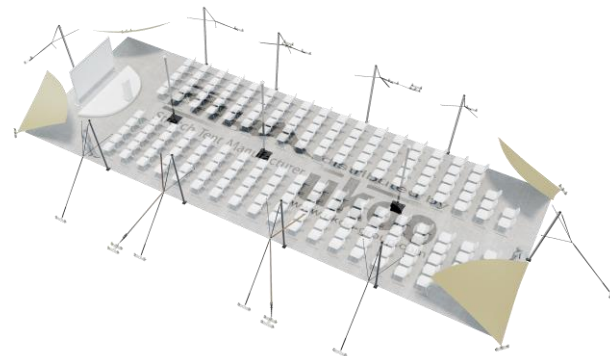

FICHE TECHNIQUE – Gamme Pro

Tente Stretch RHI-XL157-C2 : 4 angles au sol

Dimensions de la toile : 21 m x 7,5 m (157 m²)

Couleur de la toile : Sable – Existe en blanc perlé, blanc opaque, taupe, noir, rouge

Surface utile : 134 m²

VERSIONS D'OSSATURE

- 1 Toile Stretch RHI de 10,5 m x 21 m
- 10 Poteaux de tour
- 3 Mâts centraux
- 18 Points d'ancrage

BOIS D'EUCALYPTUS – EUV1

- Poteaux de tour en bois d'eucalyptus
- Mâts centraux en aluminium anodisé Ø 76 mm / 3 mm avec habillage lycra noir

ALUMINIUM ANODISÉ – AL-D3

- Poteaux de tour & mâts centraux en aluminium anodisé Ø 76 mm / 3 mm

DIMENSIONS & EMPRISE AU SOL

SURFACE UTILE

EXEMPLES D'AMÉNAGEMENT & CAPACITÉS D'ACCUEIL

Format tables rondes

Diamètre : 150 cm / 10 pax
Capacité d'accueil : 100 pax

Format tables rectangulaires

Dimensions : 103 cm x 213 cm / 10 pax
Capacité d'accueil : 140 pax

Format conférence ou cérémonie

Capacité d'accueil : 180 pax

Format cocktail debout

Capacité d'accueil : 268 pax