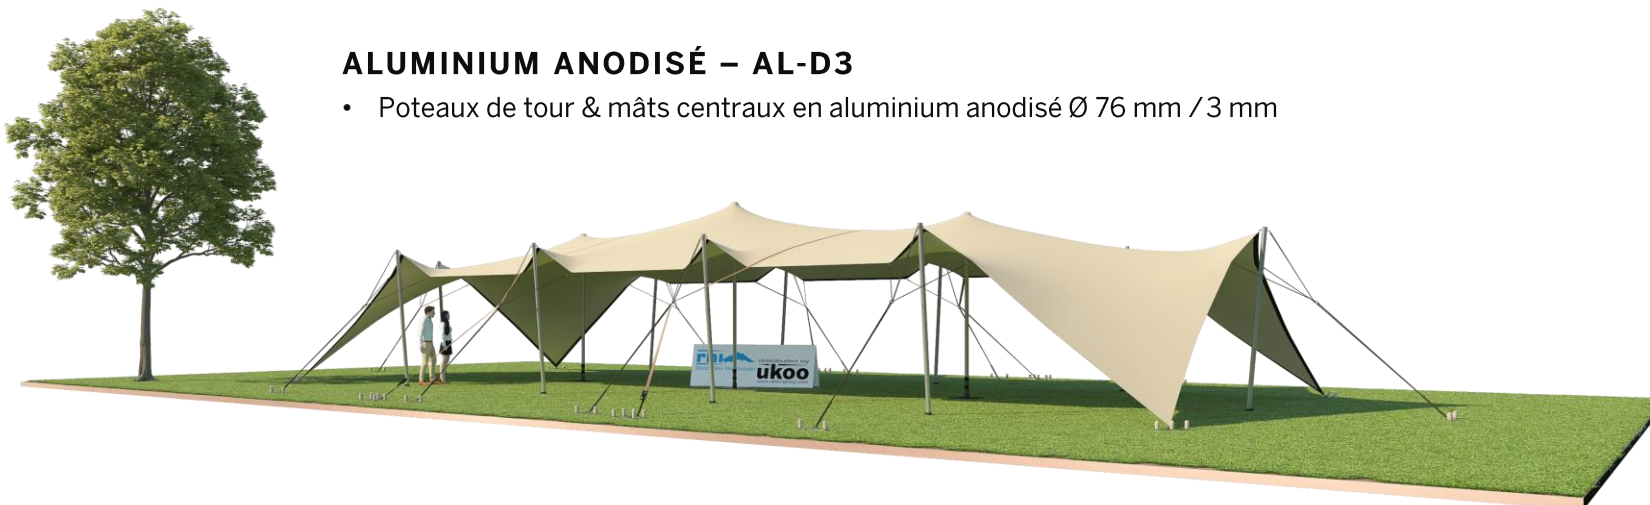

FICHE TECHNIQUE – Gamme Pro

Tente Stretch RHI-XL157-C2 : 4 angles au sol

Dimensions de la toile : 21 m x 7,5 m (157 m²)

Couleur de la toile : Sable – Existe en blanc perlé, blanc opaque, taupe, noir, rouge

Surface utile : 134 m²

VERSIONS D'OSSATURE

- 1 Toile Stretch RHI de 10,5 m x 21 m
- 10 Poteaux de tour
- 3 Mâts centraux
- 18 Points d'ancrage

BOIS D'EUCALYPTUS – EUV1

- Poteaux de tour en bois d'eucalyptus
- Mâts centraux en aluminium anodisé Ø 76 mm / 3 mm avec habillage lycra noir

ALUMINIUM ANODISÉ – AL-D3

- Poteaux de tour & mâts centraux en aluminium anodisé Ø 76 mm / 3 mm

DIMENSIONS & EMPRISE AU SOL

SURFACE UTILE

EXEMPLES D'AMÉNAGEMENT & CAPACITÉS D'ACCUEIL

Format tables rondes

Diamètre : 150 cm / 10 pax
Capacité d'accueil : 100 pax

Format tables rectangulaires

Dimensions : 103 cm x 213 cm / 10 pax
Capacité d'accueil : 140 pax

Format conférence ou cérémonie

Capacité d'accueil : 180 pax

Format cocktail debout

Capacité d'accueil : 268 pax