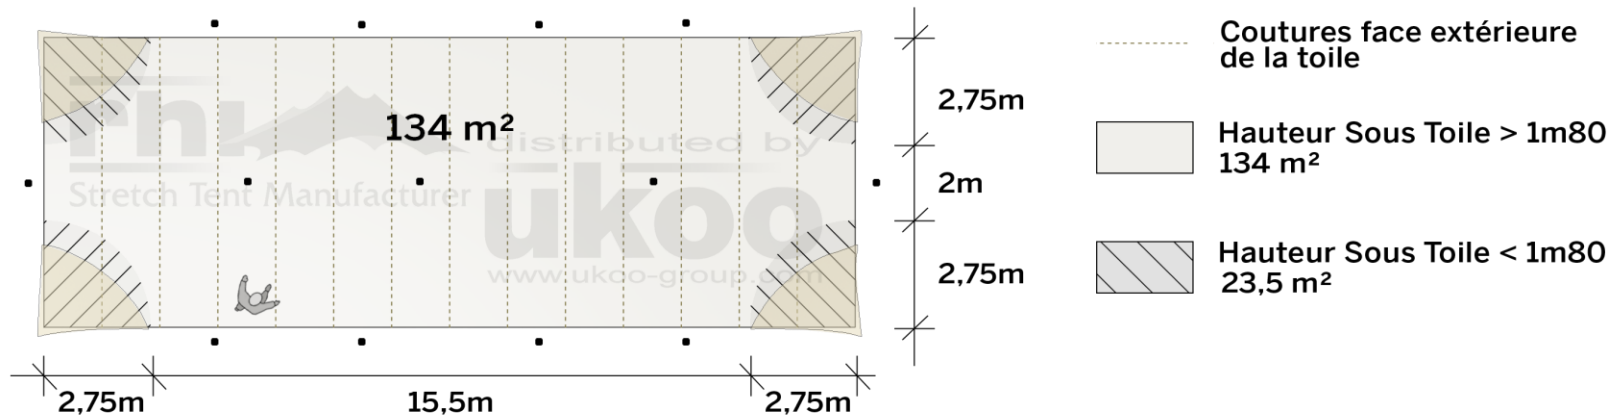

FICHE TECHNIQUE – Gamme Pro

Tente Stretch RHI-XL157-C2 : 4 angles au sol

Dimensions de la toile : 21 m x 7,5 m (157 m²)

Couleur de la toile : Sable – Existe en blanc perlé, blanc opaque, taupe, noir, rouge

Surface utile : 134 m²

VERSIONS D'OSSATURE

- 1 Toile Stretch RHI de 10,5 m x 21 m
- 10 Poteaux de tour
- 3 Mâts centraux
- 18 Points d'ancrage

BOIS D'EUCALYPTUS – EUV1

- Poteaux de tour en bois d'eucalyptus
- Mâts centraux en aluminium anodisé Ø 76 mm / 3 mm avec habillage lycra noir

ALUMINIUM ANODISÉ – AL-D3

- Poteaux de tour & mâts centraux en aluminium anodisé Ø 76 mm / 3 mm

DIMENSIONS & EMPRISE AU SOL

SURFACE UTILE

EXEMPLES D'AMÉNAGEMENT & CAPACITÉS D'ACCUEIL

Format tables rondes

Diamètre : 150 cm / 10 pax
Capacité d'accueil : 100 pax

Format tables rectangulaires

Dimensions : 103 cm x 213 cm / 10 pax
Capacité d'accueil : 140 pax

Format conférence ou cérémonie

Capacité d'accueil : 180 pax

Format cocktail debout

Capacité d'accueil : 268 pax