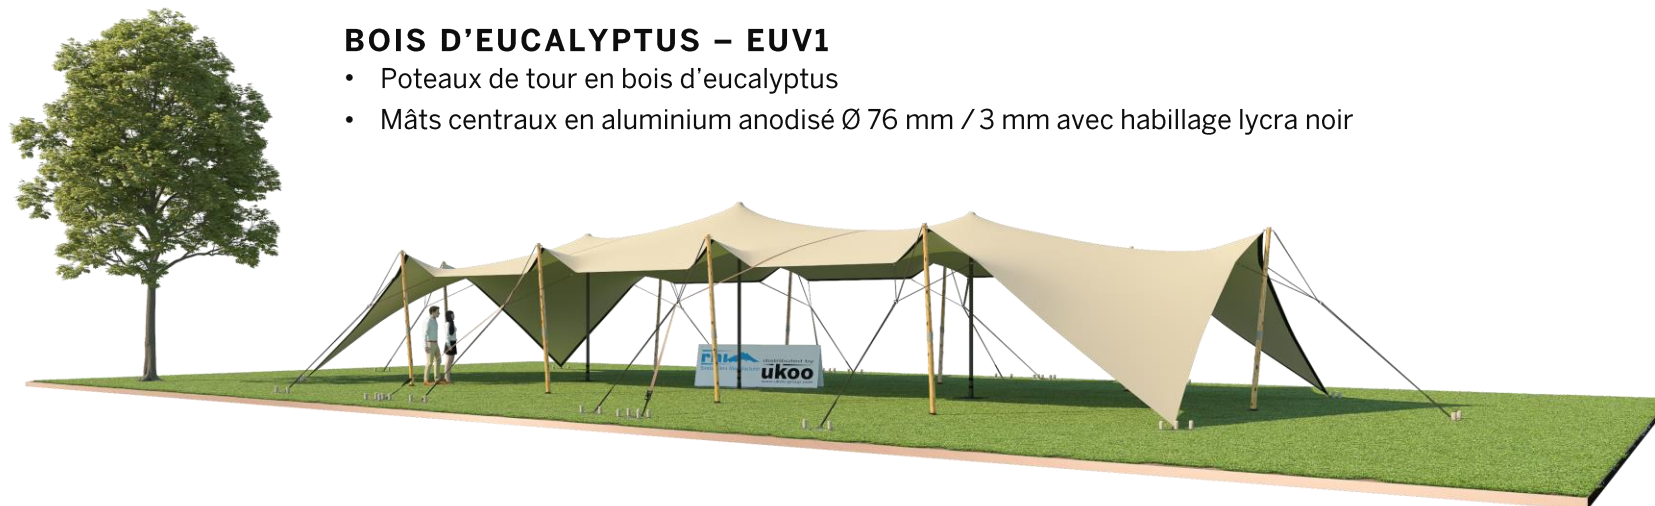

FICHE TECHNIQUE – Gamme Pro

Tente Stretch RHI-XL157-C2 : 4 angles au sol

Dimensions de la toile : 21 m x 7,5 m (157 m²)

Couleur de la toile : Sable – Existe en blanc perlé, blanc opaque, taupe, noir, rouge

Surface utile : 134 m²

VERSIONS D'OSSATURE

- 1 Toile Stretch RHI de 10,5 m x 21 m
- 10 Poteaux de tour
- 3 Mâts centraux
- 18 Points d'ancrage

BOIS D'EUCALYPTUS – EUV1

- Poteaux de tour en bois d'eucalyptus
- Mâts centraux en aluminium anodisé Ø 76 mm / 3 mm avec habillage lycra noir

ALUMINIUM ANODISÉ – AL-D3

- Poteaux de tour & mâts centraux en aluminium anodisé Ø 76 mm / 3 mm

DIMENSIONS & EMPRISE AU SOL

SURFACE UTILE

EXEMPLES D'AMÉNAGEMENT & CAPACITÉS D'ACCUEIL

Format tables rondes

Diamètre : 150 cm / 10 pax
Capacité d'accueil : 100 pax

Format tables rectangulaires

Dimensions : 103 cm x 213 cm / 10 pax
Capacité d'accueil : 140 pax

Format conférence ou cérémonie

Capacité d'accueil : 180 pax

Format cocktail debout

Capacité d'accueil : 268 pax