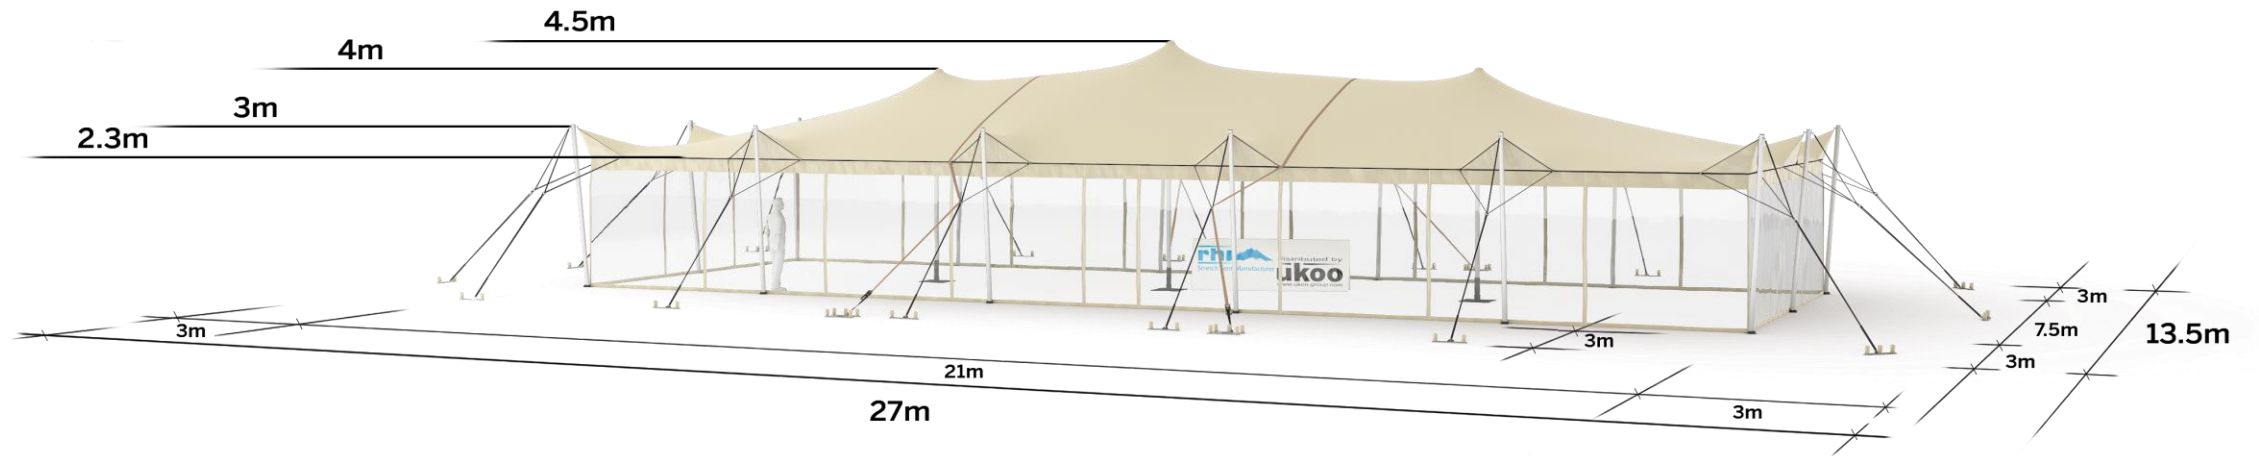

FICHE TECHNIQUE – Gamme Pro

Tente Stretch RHI-XL157-C1P1 : 4 angles ouverts avec panneaux

Dimensions de la toile : 21 m x 7,5 m (157 m²)

Couleur de la toile : Sable – Existe en blanc perlé, blanc opaque, taupe, noir, rouge

Surface utile : 157 m²

VERSIONS D'OSSATURE

- 1 Toile Stretch RHI de 10,5 m x 21 m
- 14 Poteaux de tour
- 3 Mâts centraux
- 19 Points d'ancrage

BOIS D'EUCALYPTUS – EUV1

- Poteaux de tour en bois d'eucalyptus
- Mâts centraux en aluminium anodisé Ø 76 mm / 3 mm avec habillage lycra noir

ALUMINIUM ANODISÉ – AL-D3

- Poteaux de tour & mâts centraux en aluminium anodisé Ø 76 mm / 3 mm

DIMENSIONS & EMPRISE AU SOL

SURFACE UTILE

EXEMPLES D'AMÉNAGEMENT & CAPACITÉS D'ACCUEIL

Format tables rondes

Diamètre : 150 cm / 10 pax
Capacité d'accueil : 120 pax

Format tables rectangulaires

Dimensions : 103 cm x 213 cm / 10 pax
Capacité d'accueil : 160 pax

Format conférence ou cérémonie

Capacité d'accueil : 190 pax

Format cocktail debout

Capacité d'accueil : 314 pax