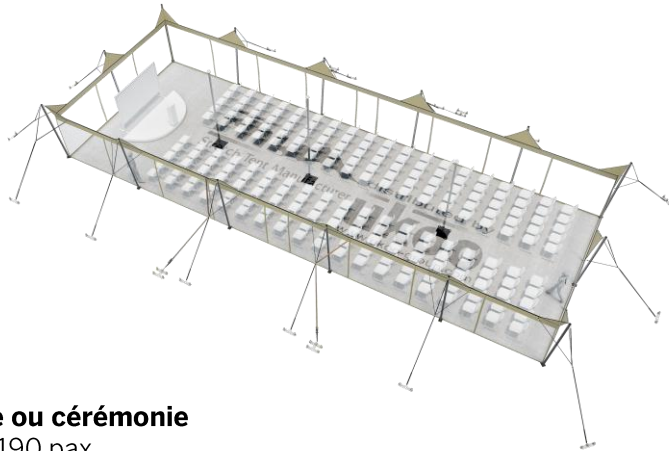

FICHE TECHNIQUE – Gamme Pro

Tente Stretch RHI-XL157-C1P1 : 4 angles ouverts avec panneaux

Dimensions de la toile : 21 m x 7,5 m (157 m²)

Couleur de la toile : Sable – Existe en blanc perlé, blanc opaque, taupe, noir, rouge

Surface utile : 157 m²

VERSIONS D'OSSATURE

- 1 Toile Stretch RHI de 10,5 m x 21 m
- 14 Poteaux de tour
- 3 Mâts centraux
- 19 Points d'ancrage

BOIS D'EUCALYPTUS – EUV1

- Poteaux de tour en bois d'eucalyptus
- Mâts centraux en aluminium anodisé Ø 76 mm / 3 mm avec habillage lycra noir

ALUMINIUM ANODISÉ – AL-D3

- Poteaux de tour & mâts centraux en aluminium anodisé Ø 76 mm / 3 mm

DIMENSIONS & EMPRISE AU SOL

SURFACE UTILE

EXEMPLES D'AMÉNAGEMENT & CAPACITÉS D'ACCUEIL

Format tables rondes

Diamètre : 150 cm / 10 pax
Capacité d'accueil : 120 pax

Format tables rectangulaires

Dimensions : 103 cm x 213 cm / 10 pax
Capacité d'accueil : 160 pax

Format conférence ou cérémonie

Capacité d'accueil : 190 pax

Format cocktail debout

Capacité d'accueil : 314 pax