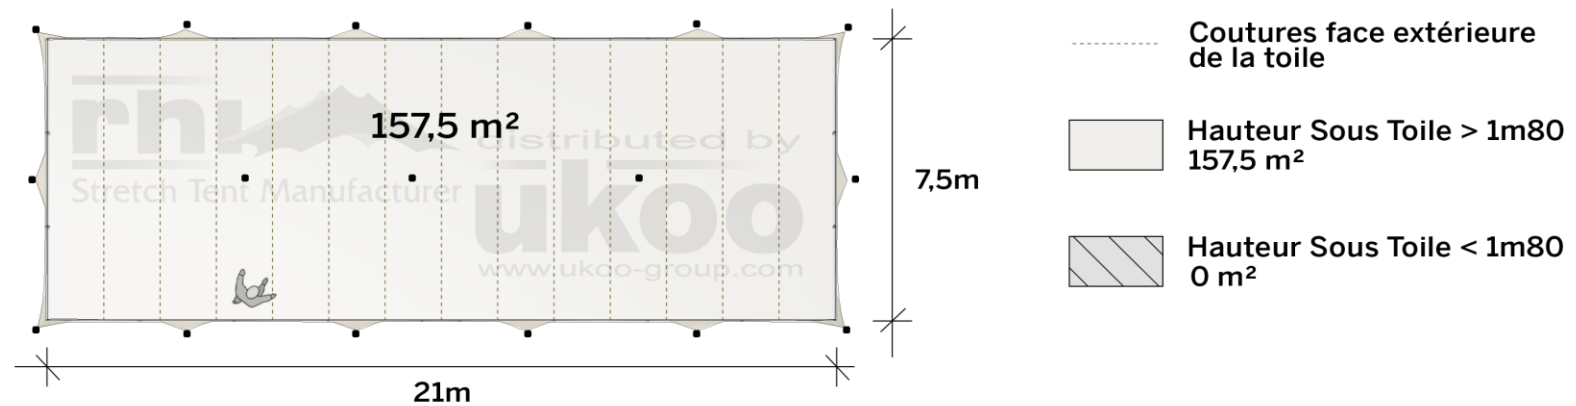

FICHE TECHNIQUE – Gamme Pro

Tente Stretch RHI-XL157-C1P1 : 4 angles ouverts avec panneaux

Dimensions de la toile : 21 m x 7,5 m (157 m²)

Couleur de la toile : Sable – Existe en blanc perlé, blanc opaque, taupe, noir, rouge

Surface utile : 157 m²

VERSIONS D'OSSATURE

- 1 Toile Stretch RHI de 10,5 m x 21 m
- 14 Poteaux de tour
- 3 Mâts centraux
- 19 Points d'ancrage

BOIS D'EUCALYPTUS – EUV1

- Poteaux de tour en bois d'eucalyptus
- Mâts centraux en aluminium anodisé Ø 76 mm / 3 mm avec habillage lycra noir

ALUMINIUM ANODISÉ – AL-D3

- Poteaux de tour & mâts centraux en aluminium anodisé Ø 76 mm / 3 mm

DIMENSIONS & EMPRISE AU SOL

SURFACE UTILE

EXEMPLES D'AMÉNAGEMENT & CAPACITÉS D'ACCUEIL

Format tables rondes

Diamètre : 150 cm / 10 pax
Capacité d'accueil : 120 pax

Format tables rectangulaires

Dimensions : 103 cm x 213 cm / 10 pax
Capacité d'accueil : 160 pax

Format conférence ou cérémonie

Capacité d'accueil : 190 pax

Format cocktail debout

Capacité d'accueil : 314 pax