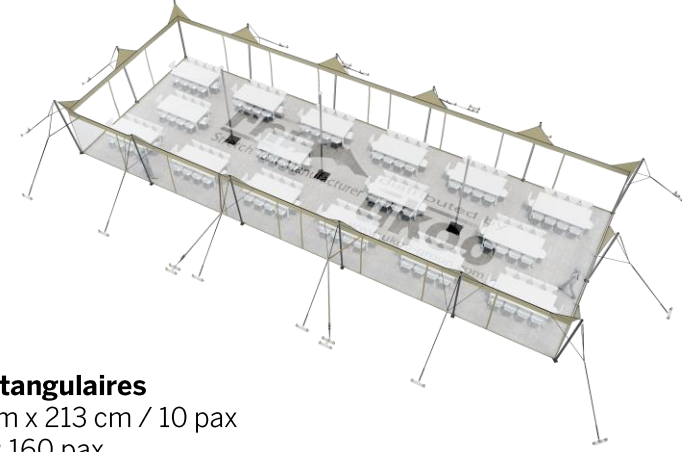

FICHE TECHNIQUE – Gamme Pro

Tente Stretch RHI-XL157-C1P1 : 4 angles ouverts avec panneaux

Dimensions de la toile : 21 m x 7,5 m (157 m²)

Couleur de la toile : Sable – Existe en blanc perlé, blanc opaque, taupe, noir, rouge

Surface utile : 157 m²

VERSIONS D'OSSATURE

- 1 Toile Stretch RHI de 10,5 m x 21 m
- 14 Poteaux de tour
- 3 Mâts centraux
- 19 Points d'ancrage

BOIS D'EUCALYPTUS – EUV1

- Poteaux de tour en bois d'eucalyptus
- Mâts centraux en aluminium anodisé Ø 76 mm / 3 mm avec habillage lycra noir

ALUMINIUM ANODISÉ – AL-D3

- Poteaux de tour & mâts centraux en aluminium anodisé Ø 76 mm / 3 mm

DIMENSIONS & EMPRISE AU SOL

SURFACE UTILE

EXEMPLES D'AMÉNAGEMENT & CAPACITÉS D'ACCUEIL

Format tables rondes

Diamètre : 150 cm / 10 pax
Capacité d'accueil : 120 pax

Format tables rectangulaires

Dimensions : 103 cm x 213 cm / 10 pax
Capacité d'accueil : 160 pax

Format conférence ou cérémonie

Capacité d'accueil : 190 pax

Format cocktail debout

Capacité d'accueil : 314 pax