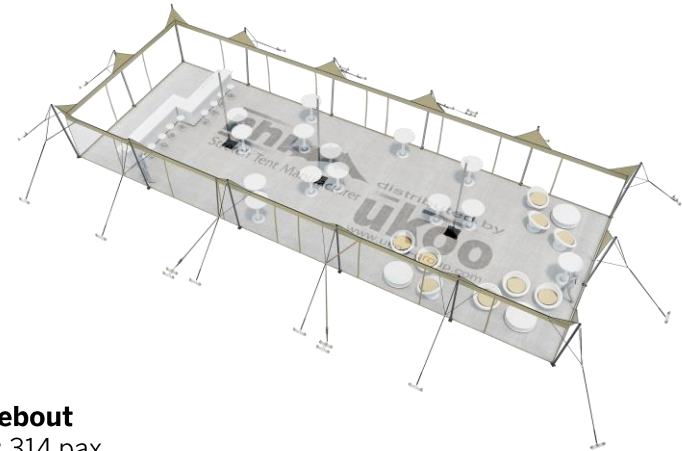

FICHE TECHNIQUE – Gamme Pro

Tente Stretch RHI-XL157-C1P1 : 4 angles ouverts avec panneaux

Dimensions de la toile : 21 m x 7,5 m (157 m²)

Couleur de la toile : Sable – Existe en blanc perlé, blanc opaque, taupe, noir, rouge

Surface utile : 157 m²

VERSIONS D'OSSATURE

- 1 Toile Stretch RHI de 10,5 m x 21 m
- 14 Poteaux de tour
- 3 Mâts centraux
- 19 Points d'ancrage

BOIS D'EUCALYPTUS – EUV1

- Poteaux de tour en bois d'eucalyptus
- Mâts centraux en aluminium anodisé Ø 76 mm / 3 mm avec habillage lycra noir

ALUMINIUM ANODISÉ – AL-D3

- Poteaux de tour & mâts centraux en aluminium anodisé Ø 76 mm / 3 mm

DIMENSIONS & EMPRISE AU SOL

SURFACE UTILE

EXEMPLES D'AMÉNAGEMENT & CAPACITÉS D'ACCUEIL

Format tables rondes

Diamètre : 150 cm / 10 pax
Capacité d'accueil : 120 pax

Format tables rectangulaires

Dimensions : 103 cm x 213 cm / 10 pax
Capacité d'accueil : 160 pax

Format conférence ou cérémonie

Capacité d'accueil : 190 pax

Format cocktail debout

Capacité d'accueil : 314 pax