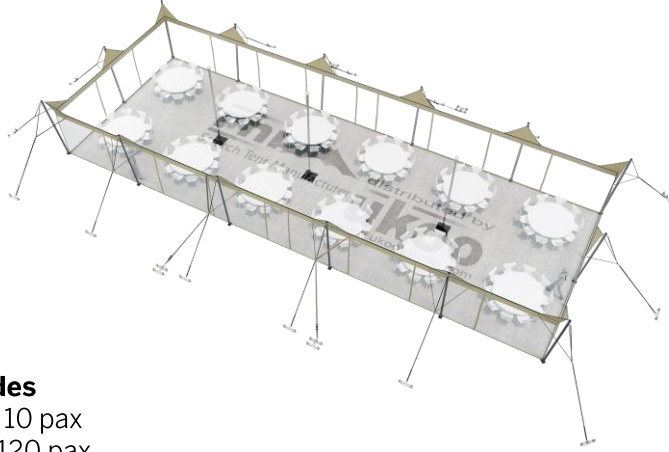

FICHE TECHNIQUE – Gamme Pro

Tente Stretch RHI-XL157-C1P1 : 4 angles ouverts avec panneaux

Dimensions de la toile : 21 m x 7,5 m (157 m²)

Couleur de la toile : Sable – Existe en blanc perlé, blanc opaque, taupe, noir, rouge

Surface utile : 157 m²

VERSIONS D'OSSATURE

- 1 Toile Stretch RHI de 10,5 m x 21 m
- 14 Poteaux de tour
- 3 Mâts centraux
- 19 Points d'ancrage

BOIS D'EUCALYPTUS – EUV1

- Poteaux de tour en bois d'eucalyptus
- Mâts centraux en aluminium anodisé Ø 76 mm / 3 mm avec habillage lycra noir

ALUMINIUM ANODISÉ – AL-D3

- Poteaux de tour & mâts centraux en aluminium anodisé Ø 76 mm / 3 mm

DIMENSIONS & EMPRISE AU SOL

SURFACE UTILE

EXEMPLES D'AMÉNAGEMENT & CAPACITÉS D'ACCUEIL

Format tables rondes

Diamètre : 150 cm / 10 pax
Capacité d'accueil : 120 pax

Format tables rectangulaires

Dimensions : 103 cm x 213 cm / 10 pax
Capacité d'accueil : 160 pax

Format conférence ou cérémonie

Capacité d'accueil : 190 pax

Format cocktail debout

Capacité d'accueil : 314 pax