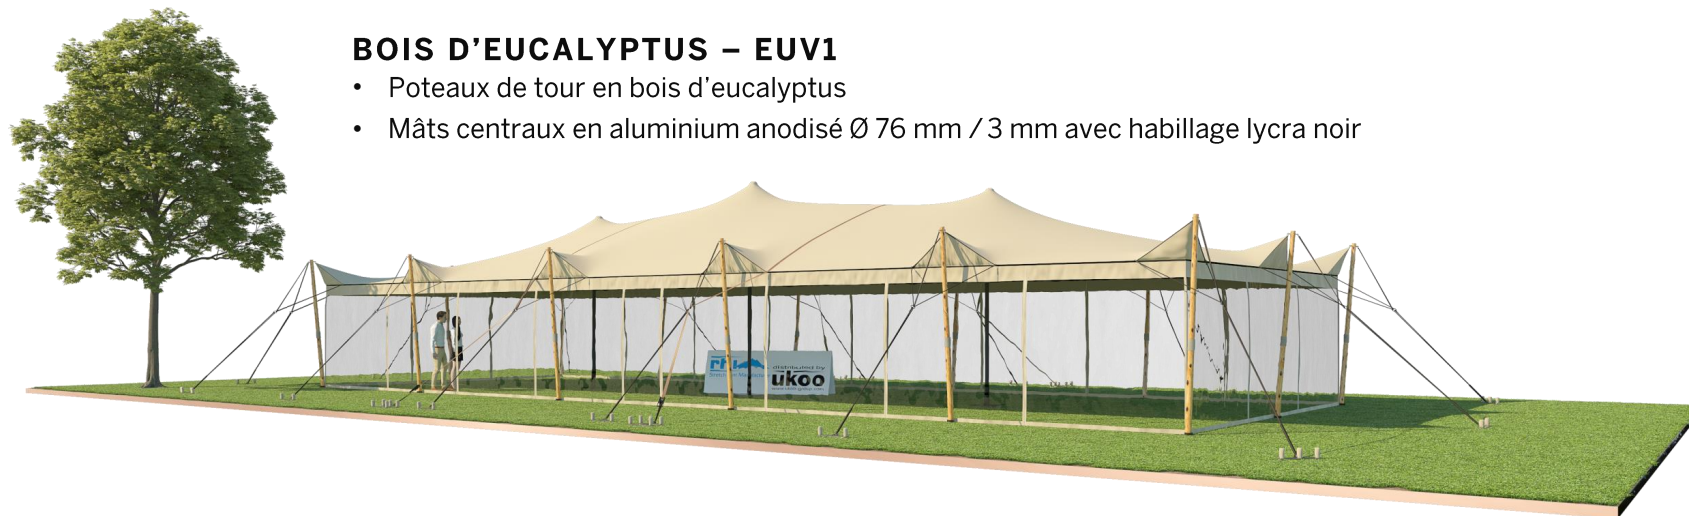

FICHE TECHNIQUE – Gamme Pro

Tente Stretch RHI-XL157-C1P1 : 4 angles ouverts avec panneaux

Dimensions de la toile : 21 m x 7,5 m (157 m²)

Couleur de la toile : Sable – Existe en blanc perlé, blanc opaque, taupe, noir, rouge

Surface utile : 157 m²

VERSIONS D'OSSATURE

- 1 Toile Stretch RHI de 10,5 m x 21 m
- 14 Poteaux de tour
- 3 Mâts centraux
- 19 Points d'ancrage

BOIS D'EUCALYPTUS – EUV1

- Poteaux de tour en bois d'eucalyptus
- Mâts centraux en aluminium anodisé Ø 76 mm / 3 mm avec habillage lycra noir

ALUMINIUM ANODISÉ – AL-D3

- Poteaux de tour & mâts centraux en aluminium anodisé Ø 76 mm / 3 mm

DIMENSIONS & EMPRISE AU SOL

SURFACE UTILE

EXEMPLES D'AMÉNAGEMENT & CAPACITÉS D'ACCUEIL

Format tables rondes

Diamètre : 150 cm / 10 pax
Capacité d'accueil : 120 pax

Format tables rectangulaires

Dimensions : 103 cm x 213 cm / 10 pax
Capacité d'accueil : 160 pax

Format conférence ou cérémonie

Capacité d'accueil : 190 pax

Format cocktail debout

Capacité d'accueil : 314 pax