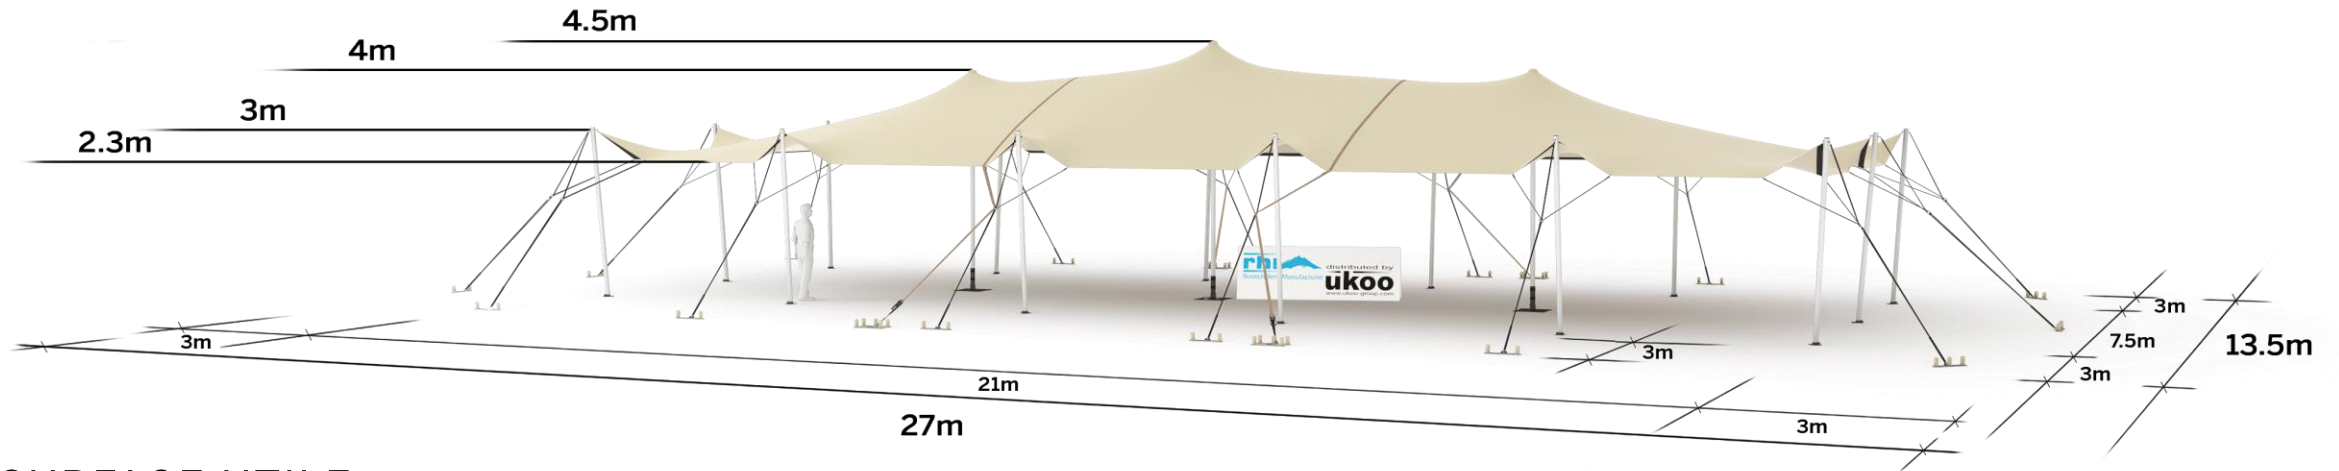

FICHE TECHNIQUE – Gamme Pro

Tente Stretch RHI-XL157-C1 : 4 angles ouverts

Dimensions de la toile : 21 m x 7,5 m (157 m²)

Couleur de la toile : Sable – Existe en blanc perlé, blanc opaque, taupe, noir, rouge

Surface utile : 157 m²

VERSIONS D'OSSATURE

- 1 Toile Stretch RHI de 10,5 m x 21 m
- 14 Poteaux de tour
- 3 Mâts centraux
- 19 Points d'ancrage

BOIS D'EUCALYPTUS – EUV1

- Poteaux de tour en bois d'eucalyptus
- Mâts centraux en aluminium anodisé Ø 76 mm / 3 mm avec habillage lycra noir

ALUMINIUM ANODISÉ – AL-D3

- Poteaux de tour & mâts centraux en aluminium anodisé Ø 76 mm / 3 mm

DIMENSIONS & EMPRISE AU SOL

SURFACE UTILE

EXEMPLES D'AMÉNAGEMENT & CAPACITÉS D'ACCUEIL

Format tables rondes

Diamètre : 150 cm / 10 pax
Capacité d'accueil : 120 pax

Format tables rectangulaires

Dimensions : 103 cm x 213 cm / 10 pax
Capacité d'accueil : 160 pax

Format conférence ou cérémonie

Capacité d'accueil : 190 pax

Format cocktail debout

Capacité d'accueil : 314 pax