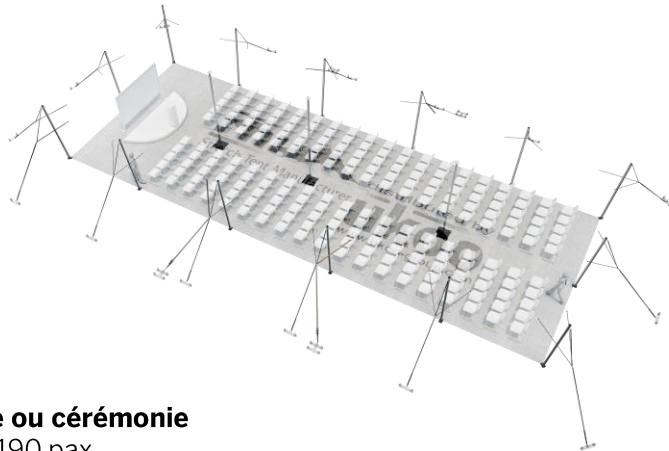

FICHE TECHNIQUE – Gamme Pro

Tente Stretch RHI-XL157-C1 : 4 angles ouverts

Dimensions de la toile : 21 m x 7,5 m (157 m²)

Couleur de la toile : Sable – Existe en blanc perlé, blanc opaque, taupe, noir, rouge

Surface utile : 157 m²

VERSIONS D'OSSATURE

- 1 Toile Stretch RHI de 10,5 m x 21 m
- 14 Poteaux de tour
- 3 Mâts centraux
- 19 Points d'ancrage

BOIS D'EUCALYPTUS – EUV1

- Poteaux de tour en bois d'eucalyptus
- Mâts centraux en aluminium anodisé Ø 76 mm / 3 mm avec habillage lycra noir

ALUMINIUM ANODISÉ – AL-D3

- Poteaux de tour & mâts centraux en aluminium anodisé Ø 76 mm / 3 mm

DIMENSIONS & EMPRISE AU SOL

SURFACE UTILE

EXEMPLES D'AMÉNAGEMENT & CAPACITÉS D'ACCUEIL

Format tables rondes

Diamètre : 150 cm / 10 pax
Capacité d'accueil : 120 pax

Format tables rectangulaires

Dimensions : 103 cm x 213 cm / 10 pax
Capacité d'accueil : 160 pax

Format conférence ou cérémonie

Capacité d'accueil : 190 pax

Format cocktail debout

Capacité d'accueil : 314 pax