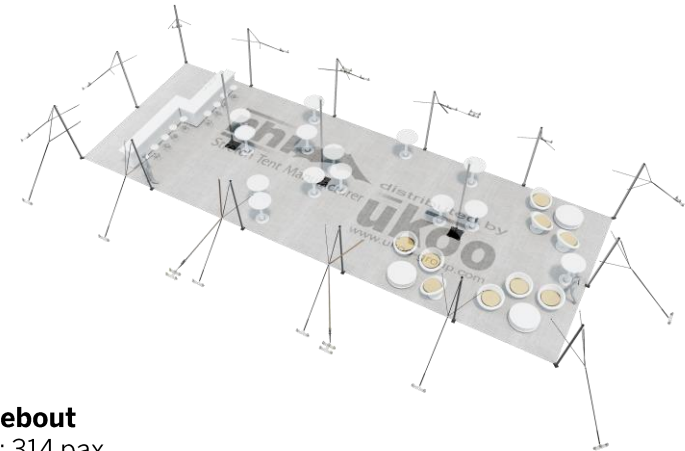

FICHE TECHNIQUE – Gamme Pro

Tente Stretch RHI-XL157-C1 : 4 angles ouverts

Dimensions de la toile : 21 m x 7,5 m (157 m²)

Couleur de la toile : Sable – Existe en blanc perlé, blanc opaque, taupe, noir, rouge

Surface utile : 157 m²

VERSIONS D'OSSATURE

- 1 Toile Stretch RHI de 10,5 m x 21 m
- 14 Poteaux de tour
- 3 Mâts centraux
- 19 Points d'ancrage

BOIS D'EUCALYPTUS – EUV1

- Poteaux de tour en bois d'eucalyptus
- Mâts centraux en aluminium anodisé Ø 76 mm / 3 mm avec habillage lycra noir

ALUMINIUM ANODISÉ – AL-D3

- Poteaux de tour & mâts centraux en aluminium anodisé Ø 76 mm / 3 mm

DIMENSIONS & EMPRISE AU SOL

SURFACE UTILE

EXEMPLES D'AMÉNAGEMENT & CAPACITÉS D'ACCUEIL

Format tables rondes

Diamètre : 150 cm / 10 pax
Capacité d'accueil : 120 pax

Format tables rectangulaires

Dimensions : 103 cm x 213 cm / 10 pax
Capacité d'accueil : 160 pax

Format conférence ou cérémonie

Capacité d'accueil : 190 pax

Format cocktail debout

Capacité d'accueil : 314 pax