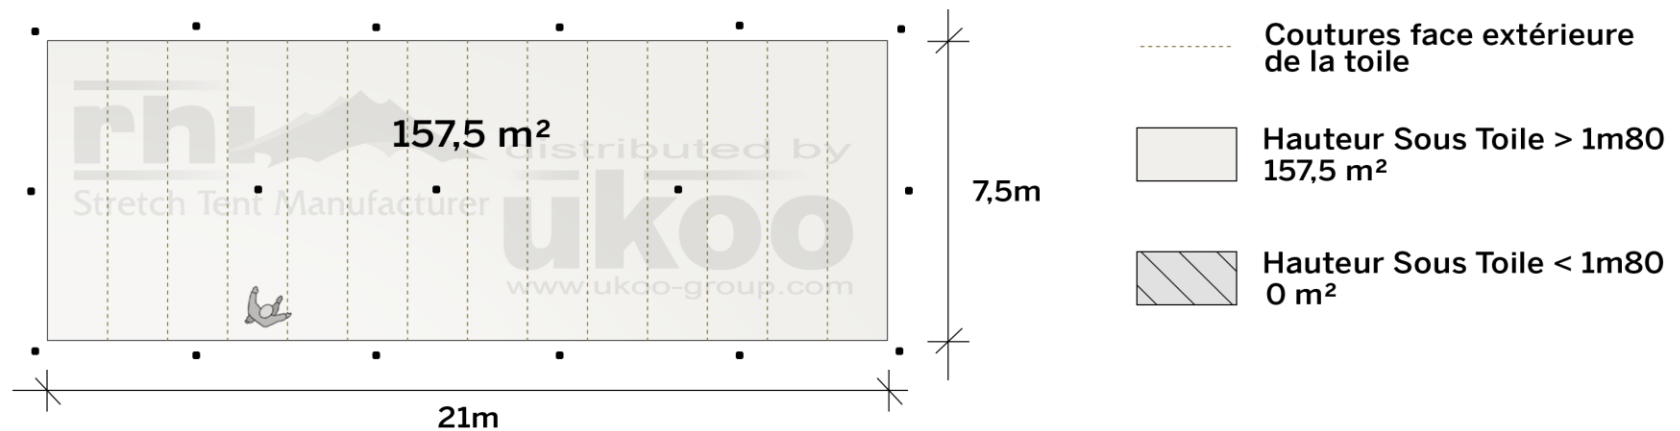

FICHE TECHNIQUE – Gamme Pro

Tente Stretch RHI-XL157-C1 : 4 angles ouverts

Dimensions de la toile : 21 m x 7,5 m (157 m²)

Couleur de la toile : Sable – Existe en blanc perlé, blanc opaque, taupe, noir, rouge

Surface utile : 157 m²

VERSIONS D'OSSATURE

- 1 Toile Stretch RHI de 10,5 m x 21 m
- 14 Poteaux de tour
- 3 Mâts centraux
- 19 Points d'ancrage

BOIS D'EUCALYPTUS – EUV1

- Poteaux de tour en bois d'eucalyptus
- Mâts centraux en aluminium anodisé Ø 76 mm / 3 mm avec habillage lycra noir

ALUMINIUM ANODISÉ – AL-D3

- Poteaux de tour & mâts centraux en aluminium anodisé Ø 76 mm / 3 mm

DIMENSIONS & EMPRISE AU SOL

SURFACE UTILE

EXEMPLES D'AMÉNAGEMENT & CAPACITÉS D'ACCUEIL

Format tables rondes

Diamètre : 150 cm / 10 pax
Capacité d'accueil : 120 pax

Format tables rectangulaires

Dimensions : 103 cm x 213 cm / 10 pax
Capacité d'accueil : 160 pax

Format conférence ou cérémonie

Capacité d'accueil : 190 pax

Format cocktail debout

Capacité d'accueil : 314 pax