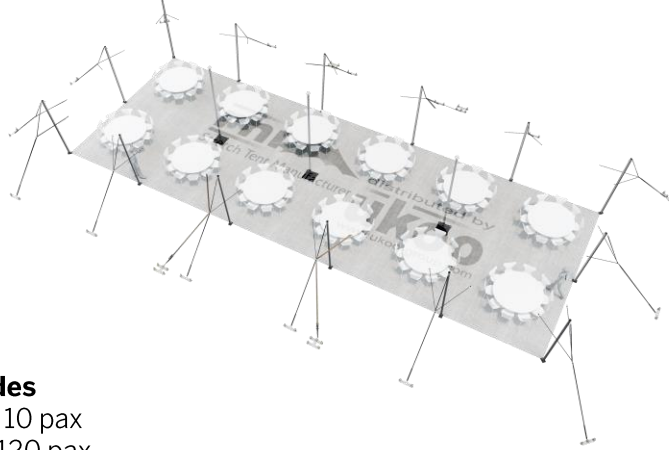

FICHE TECHNIQUE – Gamme Pro

Tente Stretch RHI-XL157-C1 : 4 angles ouverts

Dimensions de la toile : 21 m x 7,5 m (157 m²)

Couleur de la toile : Sable – Existe en blanc perlé, blanc opaque, taupe, noir, rouge

Surface utile : 157 m²

VERSIONS D'OSSATURE

- 1 Toile Stretch RHI de 10,5 m x 21 m
- 14 Poteaux de tour
- 3 Mâts centraux
- 19 Points d'ancrage

BOIS D'EUCALYPTUS – EUV1

- Poteaux de tour en bois d'eucalyptus
- Mâts centraux en aluminium anodisé Ø 76 mm / 3 mm avec habillage lycra noir

ALUMINIUM ANODISÉ – AL-D3

- Poteaux de tour & mâts centraux en aluminium anodisé Ø 76 mm / 3 mm

DIMENSIONS & EMPRISE AU SOL

SURFACE UTILE

EXEMPLES D'AMÉNAGEMENT & CAPACITÉS D'ACCUEIL

Format tables rondes

Diamètre : 150 cm / 10 pax
Capacité d'accueil : 120 pax

Format tables rectangulaires

Dimensions : 103 cm x 213 cm / 10 pax
Capacité d'accueil : 160 pax

Format conférence ou cérémonie

Capacité d'accueil : 190 pax

Format cocktail debout

Capacité d'accueil : 314 pax