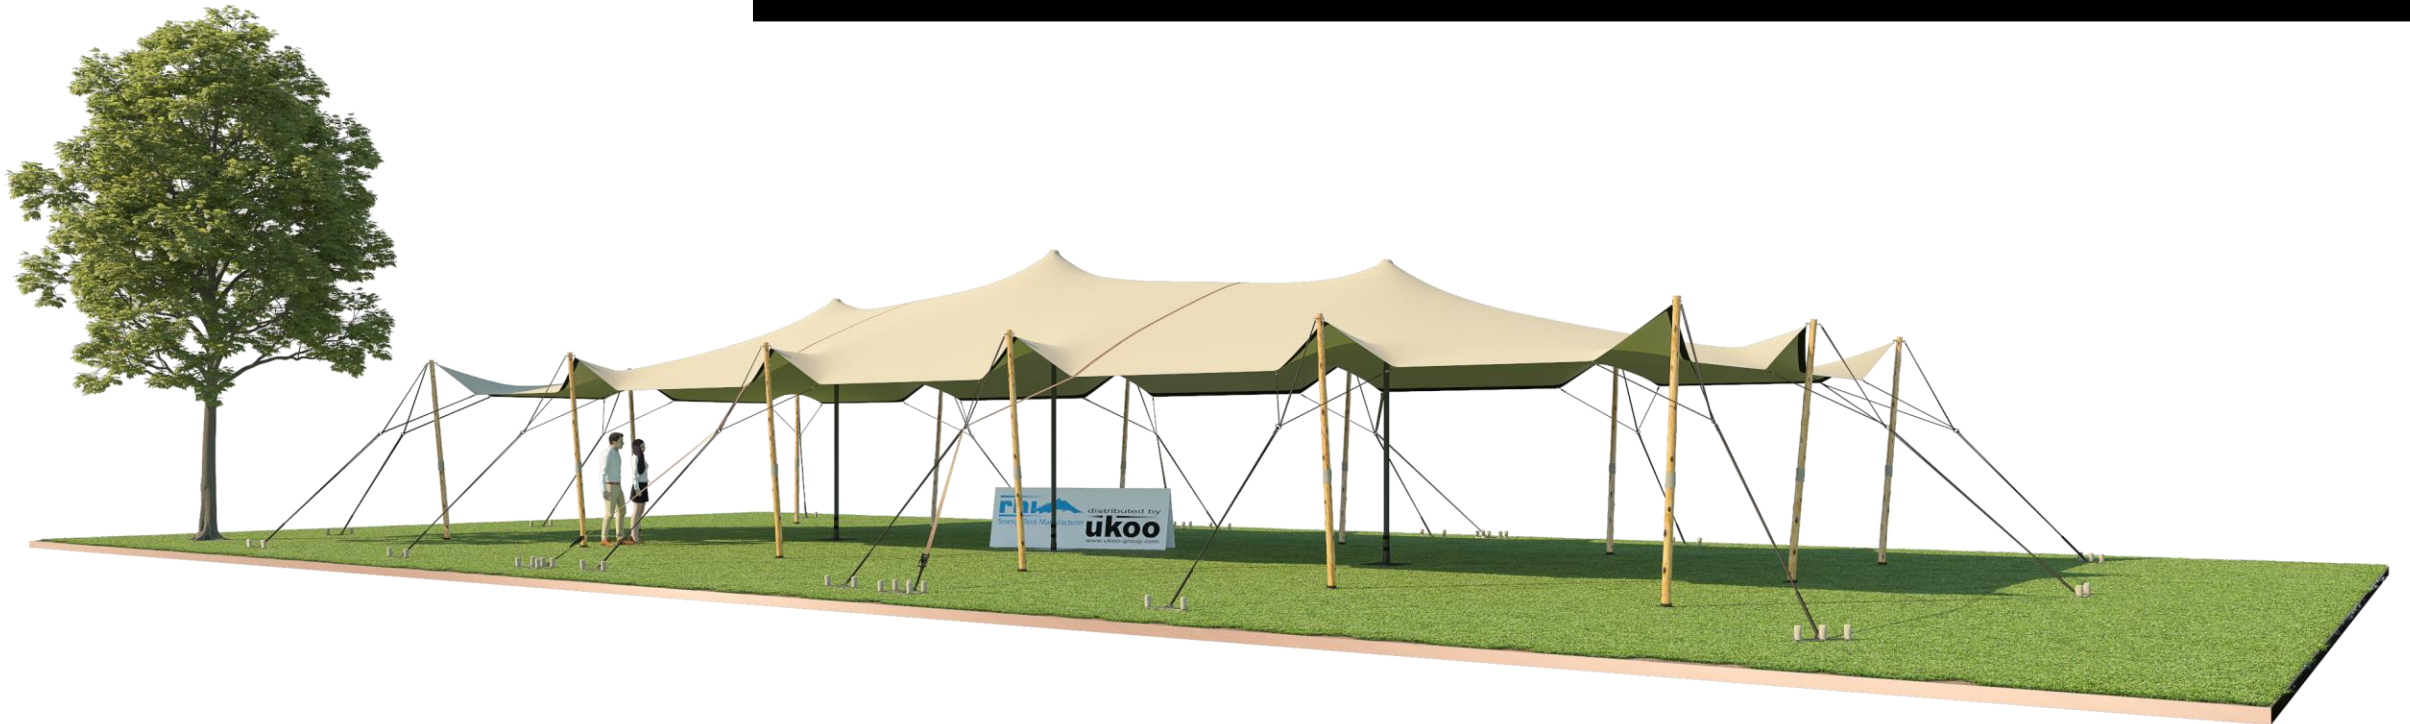

FICHE TECHNIQUE – Gamme Pro

Tente Stretch RHI-XL157-C1 : 4 angles ouverts

Dimensions de la toile : 21 m x 7,5 m (157 m²)

Couleur de la toile : Sable – Existe en blanc perlé, blanc opaque, taupe, noir, rouge

Surface utile : 157 m²

VERSIONS D'OSSATURE

- 1 Toile Stretch RHI de 10,5 m x 21 m
- 14 Poteaux de tour
- 3 Mâts centraux
- 19 Points d'ancrage

BOIS D'EUCALYPTUS – EUV1

- Poteaux de tour en bois d'eucalyptus
- Mâts centraux en aluminium anodisé Ø 76 mm / 3 mm avec habillage lycra noir

ALUMINIUM ANODISÉ – AL-D3

- Poteaux de tour & mâts centraux en aluminium anodisé Ø 76 mm / 3 mm

DIMENSIONS & EMPRISE AU SOL

SURFACE UTILE

EXEMPLES D'AMÉNAGEMENT & CAPACITÉS D'ACCUEIL

Format tables rondes

Diamètre : 150 cm / 10 pax
Capacité d'accueil : 120 pax

Format tables rectangulaires

Dimensions : 103 cm x 213 cm / 10 pax
Capacité d'accueil : 160 pax

Format conférence ou cérémonie

Capacité d'accueil : 190 pax

Format cocktail debout

Capacité d'accueil : 314 pax