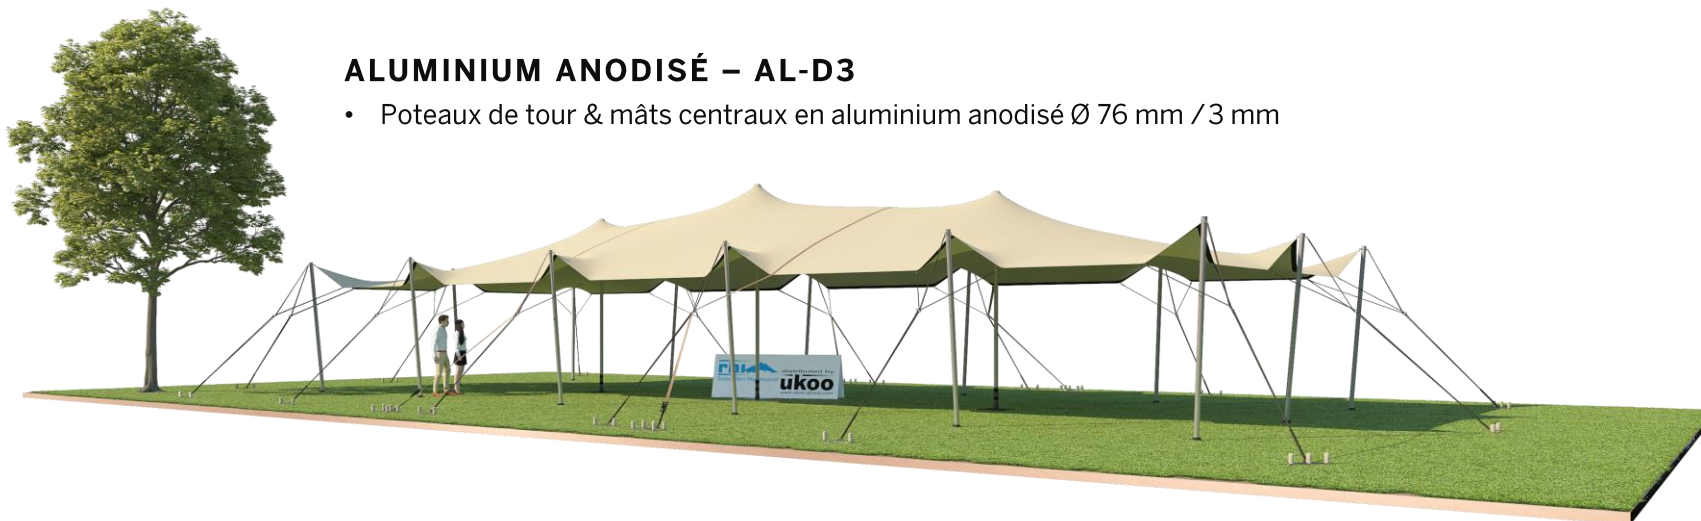

FICHE TECHNIQUE – Gamme Pro

Tente Stretch RHI-XL157-C1 : 4 angles ouverts

Dimensions de la toile : 21 m x 7,5 m (157 m²)

Couleur de la toile : Sable – Existe en blanc perlé, blanc opaque, taupe, noir, rouge

Surface utile : 157 m²

VERSIONS D'OSSATURE

- 1 Toile Stretch RHI de 10,5 m x 21 m
- 14 Poteaux de tour
- 3 Mâts centraux
- 19 Points d'ancrage

BOIS D'EUCALYPTUS – EUV1

- Poteaux de tour en bois d'eucalyptus
- Mâts centraux en aluminium anodisé Ø 76 mm / 3 mm avec habillage lycra noir

ALUMINIUM ANODISÉ – AL-D3

- Poteaux de tour & mâts centraux en aluminium anodisé Ø 76 mm / 3 mm

DIMENSIONS & EMPRISE AU SOL

SURFACE UTILE

EXEMPLES D'AMÉNAGEMENT & CAPACITÉS D'ACCUEIL

Format tables rondes

Diamètre : 150 cm / 10 pax
Capacité d'accueil : 120 pax

Format tables rectangulaires

Dimensions : 103 cm x 213 cm / 10 pax
Capacité d'accueil : 160 pax

Format conférence ou cérémonie

Capacité d'accueil : 190 pax

Format cocktail debout

Capacité d'accueil : 314 pax