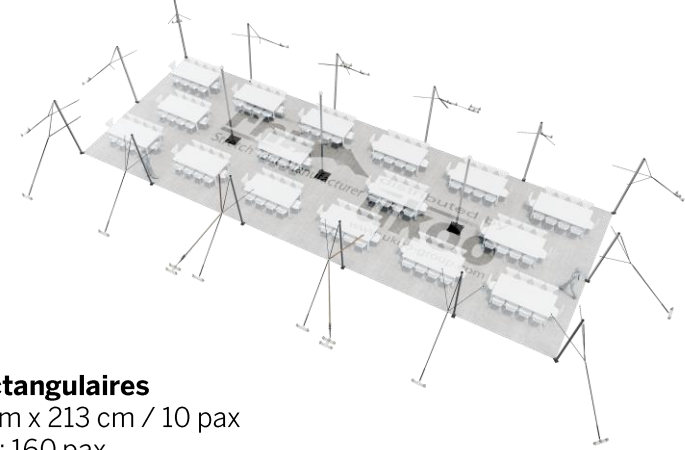

FICHE TECHNIQUE – Gamme Pro

Tente Stretch RHI-XL157-C1 : 4 angles ouverts

Dimensions de la toile : 21 m x 7,5 m (157 m²)

Couleur de la toile : Sable – Existe en blanc perlé, blanc opaque, taupe, noir, rouge

Surface utile : 157 m²

VERSIONS D'OSSATURE

- 1 Toile Stretch RHI de 10,5 m x 21 m
- 14 Poteaux de tour
- 3 Mâts centraux
- 19 Points d'ancrage

BOIS D'EUCALYPTUS – EUV1

- Poteaux de tour en bois d'eucalyptus
- Mâts centraux en aluminium anodisé Ø 76 mm / 3 mm avec habillage lycra noir

ALUMINIUM ANODISÉ – AL-D3

- Poteaux de tour & mâts centraux en aluminium anodisé Ø 76 mm / 3 mm

DIMENSIONS & EMPRISE AU SOL

SURFACE UTILE

EXEMPLES D'AMÉNAGEMENT & CAPACITÉS D'ACCUEIL

Format tables rondes

Diamètre : 150 cm / 10 pax
Capacité d'accueil : 120 pax

Format tables rectangulaires

Dimensions : 103 cm x 213 cm / 10 pax
Capacité d'accueil : 160 pax

Format conférence ou cérémonie

Capacité d'accueil : 190 pax

Format cocktail debout

Capacité d'accueil : 314 pax