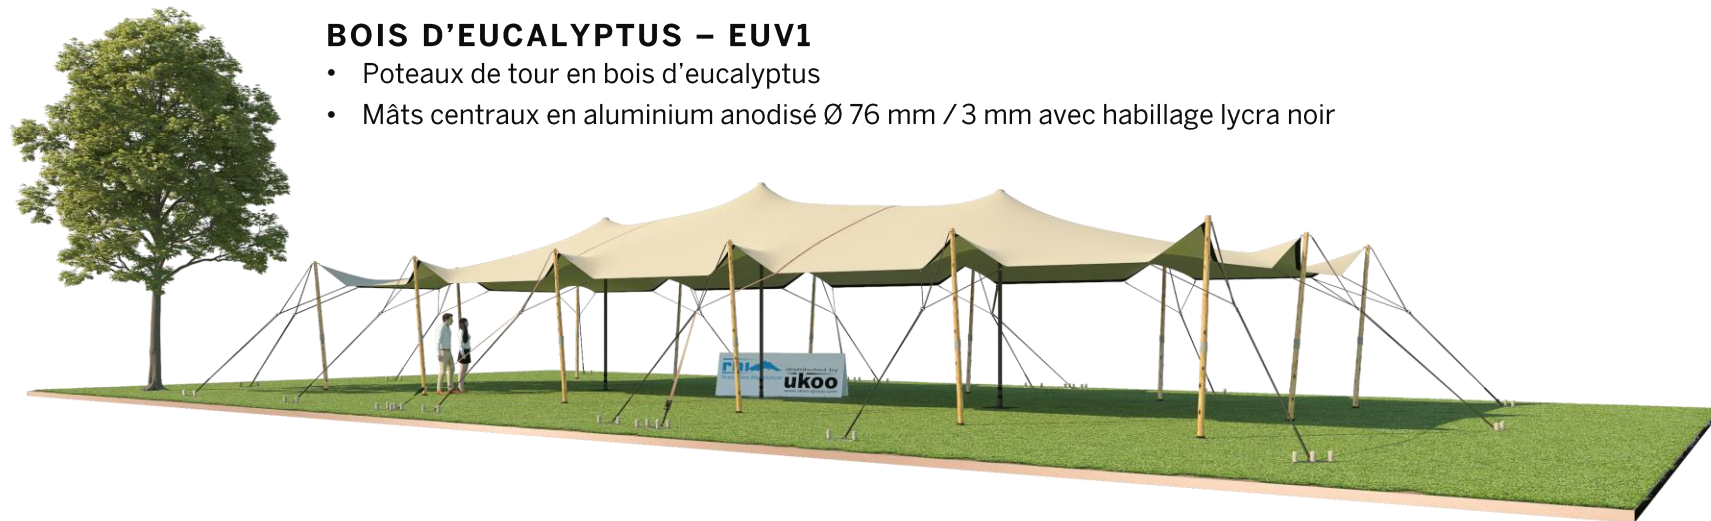

FICHE TECHNIQUE – Gamme Pro

Tente Stretch RHI-XL157-C1 : 4 angles ouverts

Dimensions de la toile : 21 m x 7,5 m (157 m²)

Couleur de la toile : Sable – Existe en blanc perlé, blanc opaque, taupe, noir, rouge

Surface utile : 157 m²

VERSIONS D'OSSATURE

- 1 Toile Stretch RHI de 10,5 m x 21 m
- 14 Poteaux de tour
- 3 Mâts centraux
- 19 Points d'ancrage

BOIS D'EUCALYPTUS – EUV1

- Poteaux de tour en bois d'eucalyptus
- Mâts centraux en aluminium anodisé Ø 76 mm / 3 mm avec habillage lycra noir

ALUMINIUM ANODISÉ – AL-D3

- Poteaux de tour & mâts centraux en aluminium anodisé Ø 76 mm / 3 mm

DIMENSIONS & EMPRISE AU SOL

SURFACE UTILE

EXEMPLES D'AMÉNAGEMENT & CAPACITÉS D'ACCUEIL

Format tables rondes

Diamètre : 150 cm / 10 pax
Capacité d'accueil : 120 pax

Format tables rectangulaires

Dimensions : 103 cm x 213 cm / 10 pax
Capacité d'accueil : 160 pax

Format conférence ou cérémonie

Capacité d'accueil : 190 pax

Format cocktail debout

Capacité d'accueil : 314 pax