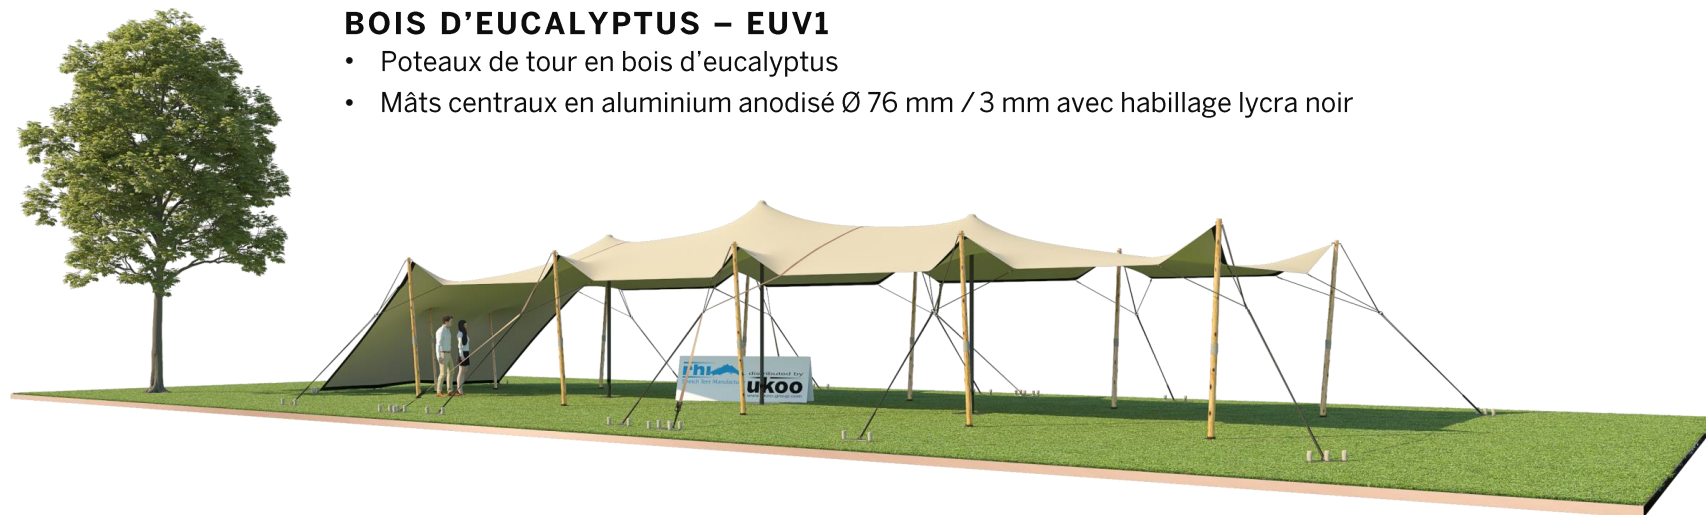

FICHE TECHNIQUE – Gamme Pro

Tente Stretch RHI-XL110-C4 : 1 côté au sol

Dimensions de la toile : 21 m x 5,25 m (110 m²)

Couleur de la toile : Sable - *Existe en blanc perlé, blanc opaque, taupe, noir, rouge*

Surface utile : 100 m²

VERSIONS D'OSSATURE

- 1 Toile Stretch RHI de 10,5 m x 21 m
- 10 Poteaux de tour
- 3 Mâts centraux
- 18 Points d'ancrage

BOIS D'EUCALYPTUS – EUV1

- Poteaux de tour en bois d'eucalyptus
- Mâts centraux en aluminium anodisé Ø 76 mm / 3 mm avec habillage lycra noir

ALUMINIUM ANODISÉ – AL-D3

- Poteaux de tour & mâts centraux en aluminium anodisé Ø 76 mm / 3 mm

DIMENSIONS & EMPRISE AU SOL

SURFACE UTILE

EXEMPLES D'AMÉNAGEMENT & CAPACITÉS D'ACCUEIL

Format tables rondes
Diamètre : 150 cm / 10 pax
Capacité d'accueil : 100 pax

Format tables rectangulaires
Dimensions : 103 cm x 213 cm / 10 pax
Capacité d'accueil : 100 pax

Format conférence ou cérémonie
Capacité d'accueil : 102 pax

Format cocktail debout
Capacité d'accueil : 200 pax