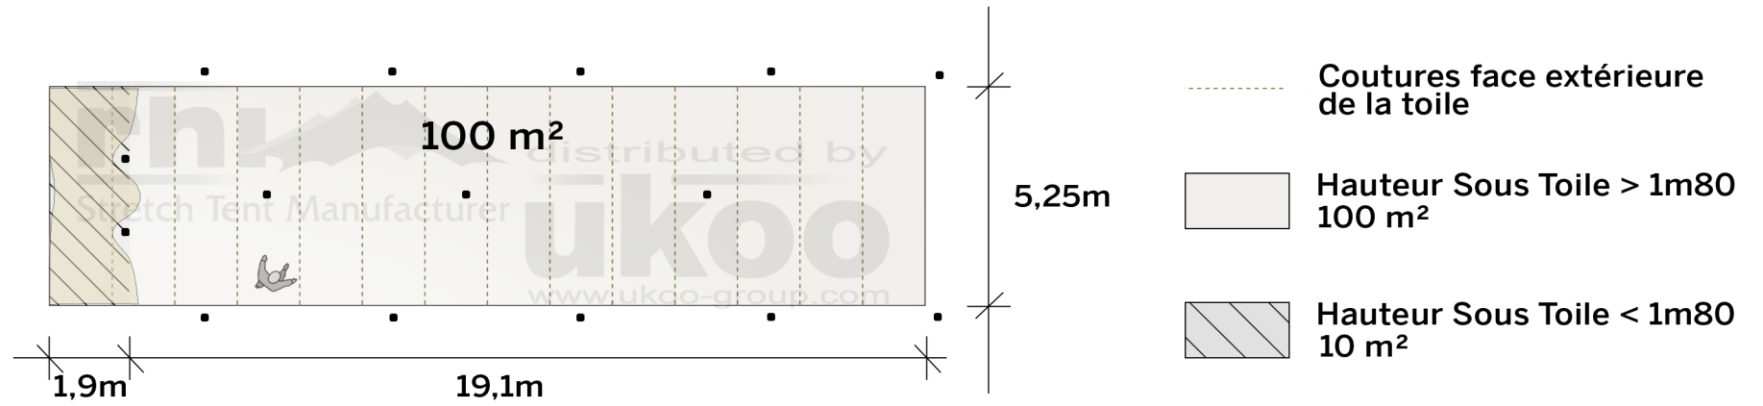

FICHE TECHNIQUE – Gamme Pro

Tente Stretch RHI-XL110-C4 : 1 côté au sol

Dimensions de la toile : 21 m x 5,25 m (110 m²)

Couleur de la toile : Sable - *Existe en blanc perlé, blanc opaque, taupe, noir, rouge*

Surface utile : 100 m²

VERSIONS D'OSSATURE

- 1 Toile Stretch RHI de 10,5 m x 21 m
- 10 Poteaux de tour
- 3 Mâts centraux
- 18 Points d'ancrage

BOIS D'EUCALYPTUS – EUV1

- Poteaux de tour en bois d'eucalyptus
- Mâts centraux en aluminium anodisé Ø 76 mm / 3 mm avec habillage lycra noir

ALUMINIUM ANODISÉ – AL-D3

- Poteaux de tour & mâts centraux en aluminium anodisé Ø 76 mm / 3 mm

DIMENSIONS & EMPRISE AU SOL

SURFACE UTILE

EXEMPLES D'AMÉNAGEMENT & CAPACITÉS D'ACCUEIL

Format tables rondes
Diamètre : 150 cm / 10 pax
Capacité d'accueil : 100 pax

Format tables rectangulaires
Dimensions : 103 cm x 213 cm / 10 pax
Capacité d'accueil : 100 pax

Format conférence ou cérémonie
Capacité d'accueil : 102 pax

Format cocktail debout
Capacité d'accueil : 200 pax