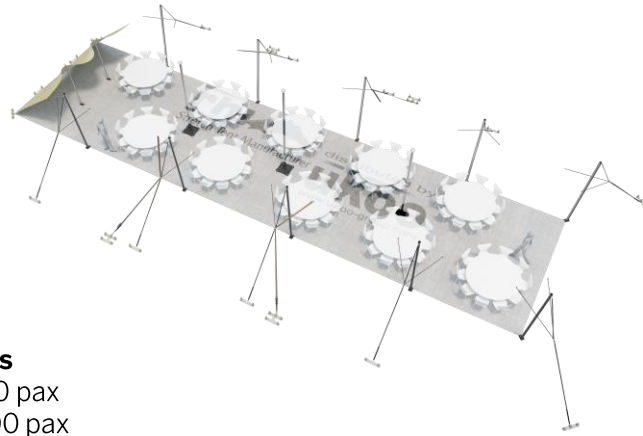

FICHE TECHNIQUE – Gamme Pro

Tente Stretch RHI-XL110-C4 : 1 côté au sol

Dimensions de la toile : 21 m x 5,25 m (110 m²)

Couleur de la toile : Sable - *Existe en blanc perlé, blanc opaque, taupe, noir, rouge*

Surface utile : 100 m²

VERSIONS D'OSSATURE

- 1 Toile Stretch RHI de 10,5 m x 21 m
- 10 Poteaux de tour
- 3 Mâts centraux
- 18 Points d'ancrage

BOIS D'EUCALYPTUS – EUV1

- Poteaux de tour en bois d'eucalyptus
- Mâts centraux en aluminium anodisé Ø 76 mm / 3 mm avec habillage lycra noir

ALUMINIUM ANODISÉ – AL-D3

- Poteaux de tour & mâts centraux en aluminium anodisé Ø 76 mm / 3 mm

DIMENSIONS & EMPRISE AU SOL

SURFACE UTILE

EXEMPLES D'AMÉNAGEMENT & CAPACITÉS D'ACCUEIL

Format tables rondes
Diamètre : 150 cm / 10 pax
Capacité d'accueil : 100 pax

Format tables rectangulaires
Dimensions : 103 cm x 213 cm / 10 pax
Capacité d'accueil : 100 pax

Format conférence ou cérémonie
Capacité d'accueil : 102 pax

Format cocktail debout
Capacité d'accueil : 200 pax