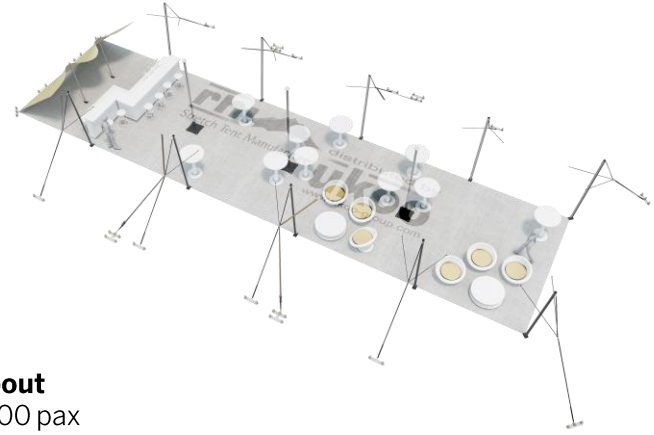

FICHE TECHNIQUE – Gamme Pro

Tente Stretch RHI-XL110-C4 : 1 côté au sol

Dimensions de la toile : 21 m x 5,25 m (110 m²)

Couleur de la toile : Sable - *Existe en blanc perlé, blanc opaque, taupe, noir, rouge*

Surface utile : 100 m²

VERSIONS D'OSSATURE

- 1 Toile Stretch RHI de 10,5 m x 21 m
- 10 Poteaux de tour
- 3 Mâts centraux
- 18 Points d'ancrage

BOIS D'EUCALYPTUS – EUV1

- Poteaux de tour en bois d'eucalyptus
- Mâts centraux en aluminium anodisé Ø 76 mm / 3 mm avec habillage lycra noir

ALUMINIUM ANODISÉ – AL-D3

- Poteaux de tour & mâts centraux en aluminium anodisé Ø 76 mm / 3 mm

DIMENSIONS & EMPRISE AU SOL

SURFACE UTILE

EXEMPLES D'AMÉNAGEMENT & CAPACITÉS D'ACCUEIL

Format tables rondes
Diamètre : 150 cm / 10 pax
Capacité d'accueil : 100 pax

Format tables rectangulaires
Dimensions : 103 cm x 213 cm / 10 pax
Capacité d'accueil : 100 pax

Format conférence ou cérémonie
Capacité d'accueil : 102 pax

Format cocktail debout
Capacité d'accueil : 200 pax