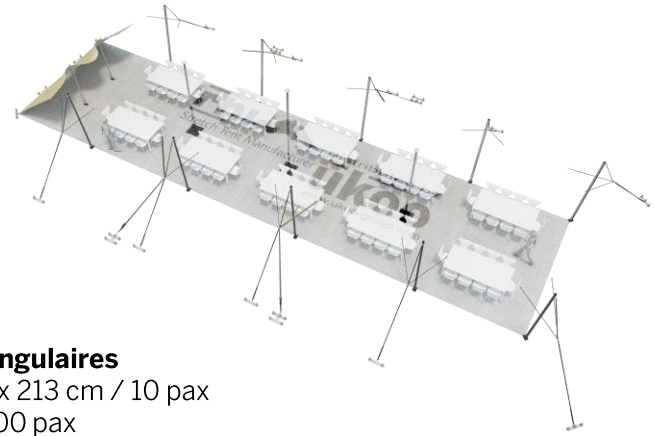

FICHE TECHNIQUE – Gamme Pro

Tente Stretch RHI-XL110-C4 : 1 côté au sol

Dimensions de la toile : 21 m x 5,25 m (110 m²)

Couleur de la toile : Sable - *Existe en blanc perlé, blanc opaque, taupe, noir, rouge*

Surface utile : 100 m²

VERSIONS D'OSSATURE

- 1 Toile Stretch RHI de 10,5 m x 21 m
- 10 Poteaux de tour
- 3 Mâts centraux
- 18 Points d'ancrage

BOIS D'EUCALYPTUS – EUV1

- Poteaux de tour en bois d'eucalyptus
- Mâts centraux en aluminium anodisé Ø 76 mm / 3 mm avec habillage lycra noir

ALUMINIUM ANODISÉ – AL-D3

- Poteaux de tour & mâts centraux en aluminium anodisé Ø 76 mm / 3 mm

DIMENSIONS & EMPRISE AU SOL

SURFACE UTILE

EXEMPLES D'AMÉNAGEMENT & CAPACITÉS D'ACCUEIL

Format tables rondes
Diamètre : 150 cm / 10 pax
Capacité d'accueil : 100 pax

Format tables rectangulaires
Dimensions : 103 cm x 213 cm / 10 pax
Capacité d'accueil : 100 pax

Format conférence ou cérémonie
Capacité d'accueil : 102 pax

Format cocktail debout
Capacité d'accueil : 200 pax