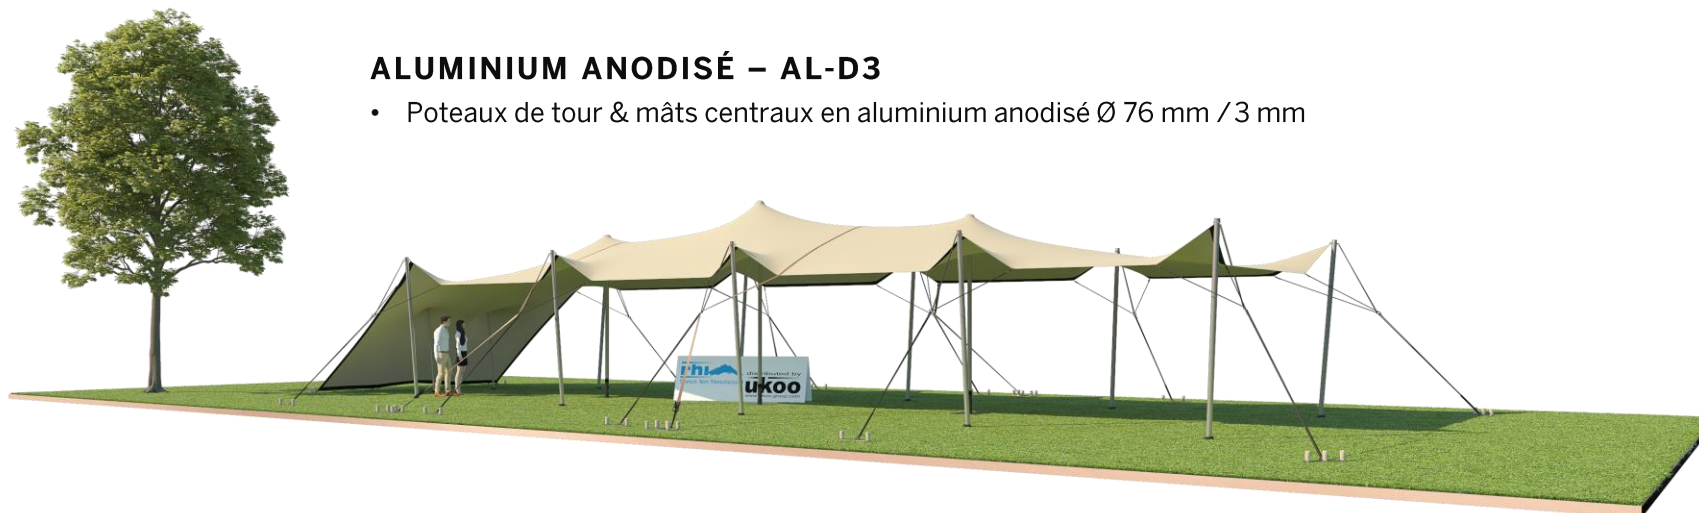

FICHE TECHNIQUE – Gamme Pro

Tente Stretch RHI-XL110-C4 : 1 côté au sol

Dimensions de la toile : 21 m x 5,25 m (110 m²)

Couleur de la toile : Sable - *Existe en blanc perlé, blanc opaque, taupe, noir, rouge*

Surface utile : 100 m²

VERSIONS D'OSSATURE

- 1 Toile Stretch RHI de 10,5 m x 21 m
- 10 Poteaux de tour
- 3 Mâts centraux
- 18 Points d'ancrage

BOIS D'EUCALYPTUS – EUV1

- Poteaux de tour en bois d'eucalyptus
- Mâts centraux en aluminium anodisé Ø 76 mm / 3 mm avec habillage lycra noir

ALUMINIUM ANODISÉ – AL-D3

- Poteaux de tour & mâts centraux en aluminium anodisé Ø 76 mm / 3 mm

DIMENSIONS & EMPRISE AU SOL

SURFACE UTILE

EXEMPLES D'AMÉNAGEMENT & CAPACITÉS D'ACCUEIL

Format tables rondes
Diamètre : 150 cm / 10 pax
Capacité d'accueil : 100 pax

Format tables rectangulaires
Dimensions : 103 cm x 213 cm / 10 pax
Capacité d'accueil : 100 pax

Format conférence ou cérémonie
Capacité d'accueil : 102 pax

Format cocktail debout
Capacité d'accueil : 200 pax