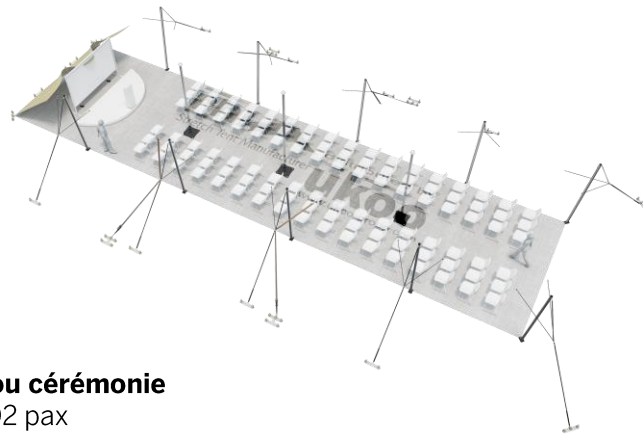

FICHE TECHNIQUE – Gamme Pro

Tente Stretch RHI-XL110-C4 : 1 côté au sol

Dimensions de la toile : 21 m x 5,25 m (110 m²)

Couleur de la toile : Sable - *Existe en blanc perlé, blanc opaque, taupe, noir, rouge*

Surface utile : 100 m²

VERSIONS D'OSSATURE

- 1 Toile Stretch RHI de 10,5 m x 21 m
- 10 Poteaux de tour
- 3 Mâts centraux
- 18 Points d'ancrage

BOIS D'EUCALYPTUS – EUV1

- Poteaux de tour en bois d'eucalyptus
- Mâts centraux en aluminium anodisé Ø 76 mm / 3 mm avec habillage lycra noir

ALUMINIUM ANODISÉ – AL-D3

- Poteaux de tour & mâts centraux en aluminium anodisé Ø 76 mm / 3 mm

DIMENSIONS & EMPRISE AU SOL

SURFACE UTILE

EXEMPLES D'AMÉNAGEMENT & CAPACITÉS D'ACCUEIL

Format tables rondes
Diamètre : 150 cm / 10 pax
Capacité d'accueil : 100 pax

Format tables rectangulaires
Dimensions : 103 cm x 213 cm / 10 pax
Capacité d'accueil : 100 pax

Format conférence ou cérémonie
Capacité d'accueil : 102 pax

Format cocktail debout
Capacité d'accueil : 200 pax