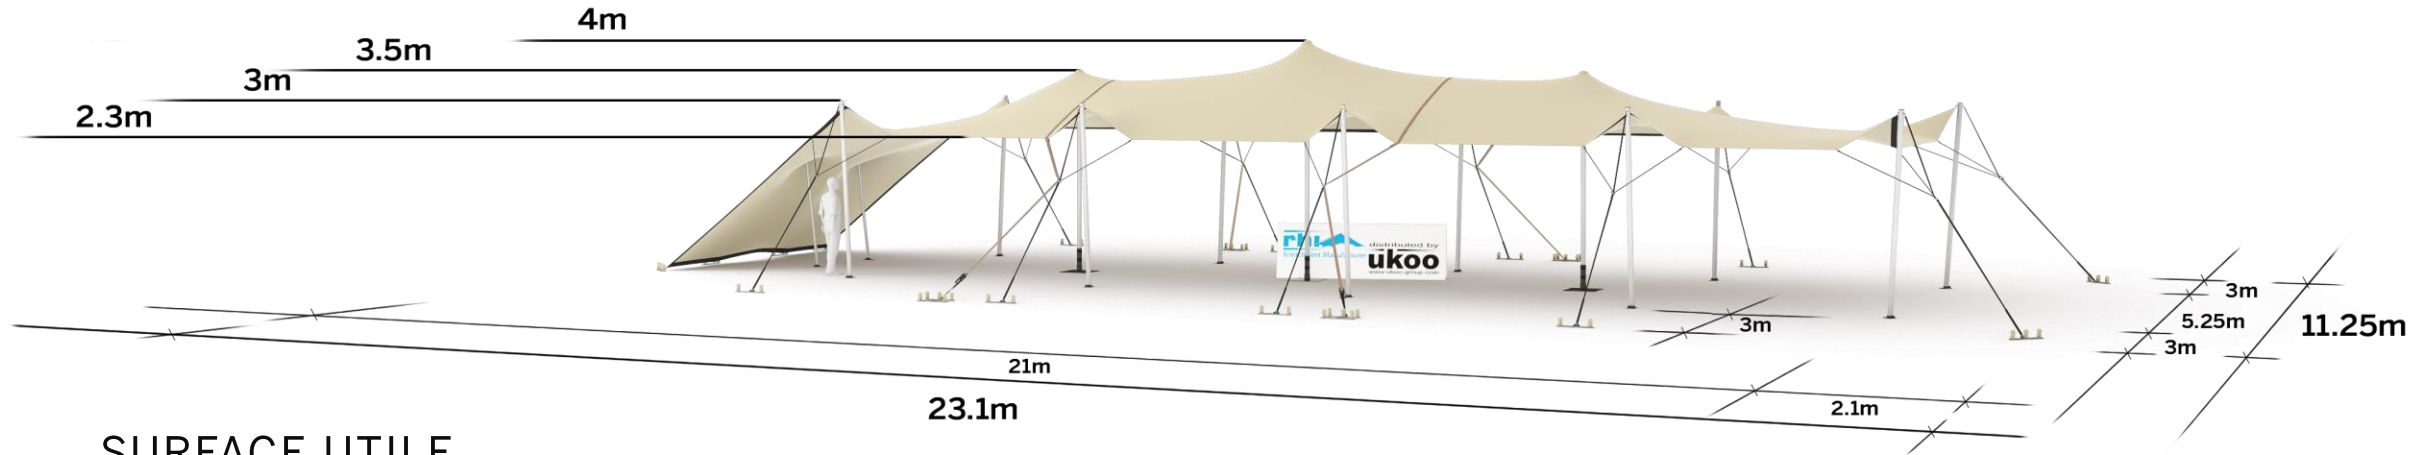

FICHE TECHNIQUE – Gamme Pro

Tente Stretch RHI-XL110-C4 : 1 côté au sol

Dimensions de la toile : 21 m x 5,25 m (110 m²)

Couleur de la toile : Sable - *Existe en blanc perlé, blanc opaque, taupe, noir, rouge*

Surface utile : 100 m²

VERSIONS D'OSSATURE

- 1 Toile Stretch RHI de 10,5 m x 21 m
- 10 Poteaux de tour
- 3 Mâts centraux
- 18 Points d'ancrage

BOIS D'EUCALYPTUS – EUV1

- Poteaux de tour en bois d'eucalyptus
- Mâts centraux en aluminium anodisé Ø 76 mm / 3 mm avec habillage lycra noir

ALUMINIUM ANODISÉ – AL-D3

- Poteaux de tour & mâts centraux en aluminium anodisé Ø 76 mm / 3 mm

DIMENSIONS & EMPRISE AU SOL

SURFACE UTILE

EXEMPLES D'AMÉNAGEMENT & CAPACITÉS D'ACCUEIL

Format tables rondes
Diamètre : 150 cm / 10 pax
Capacité d'accueil : 100 pax

Format tables rectangulaires
Dimensions : 103 cm x 213 cm / 10 pax
Capacité d'accueil : 100 pax

Format conférence ou cérémonie
Capacité d'accueil : 102 pax

Format cocktail debout
Capacité d'accueil : 200 pax