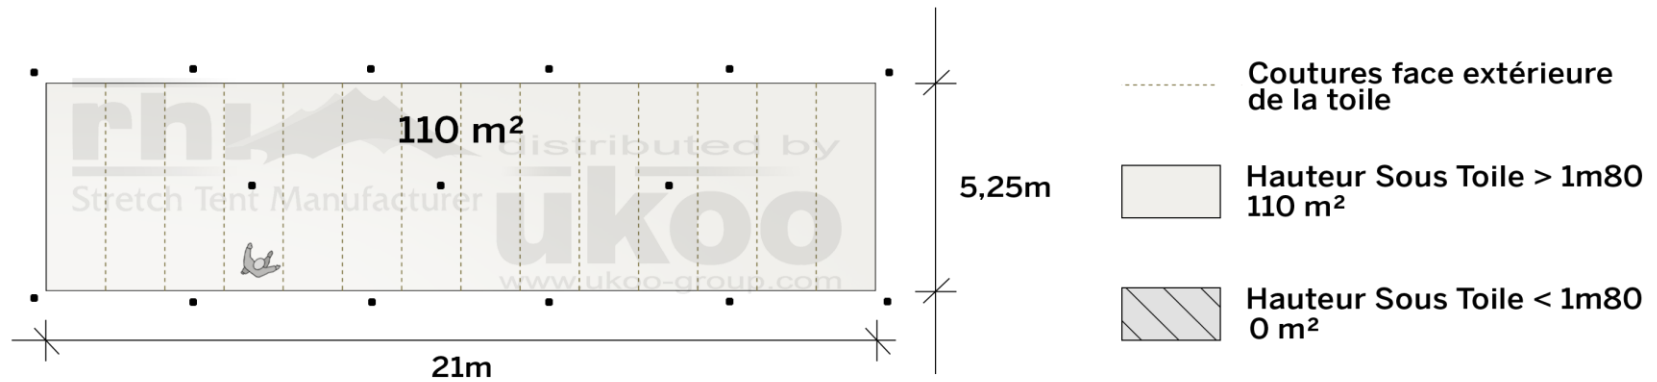

FICHE TECHNIQUE – Gamme Pro

Tente Stretch RHI-XL110-C1 : 4 angles ouverts

Dimensions de la toile : 21 m x 5,25 m (110 m²)

Couleur de la toile : Sable - *Existe en blanc perlé, blanc opaque, taupe, noir, rouge*

Surface utile : 110 m²

VERSIONS D'OSSATURE

- 1 Toile Stretch RHI de 10,5 m x 21 m
- 12 Poteaux de tour
- 3 Mâts centraux
- 17 Points d'ancrage

BOIS D'EUCALYPTUS – EUV1

- Poteaux de tour en bois d'eucalyptus
- Mâts centraux en aluminium anodisé Ø 76 mm / 3 mm avec habillage lycra noir

ALUMINIUM ANODISÉ – AL-D3

- Poteaux de tour & mâts centraux en aluminium anodisé Ø 76 mm / 3 mm

DIMENSIONS & EMPRISE AU SOL

SURFACE UTILE

EXEMPLES D'AMÉNAGEMENT & CAPACITÉS D'ACCUEIL

Format tables rondes

Diamètre : 150 cm / 10 pax
Capacité d'accueil : 110 pax

Format tables rectangulaires

Dimensions : 103 cm x 213 cm / 10 pax
Capacité d'accueil : 120 pax

Format conférence ou cérémonie

Capacité d'accueil : 114 pax

Format cocktail debout

Capacité d'accueil : 220 pax