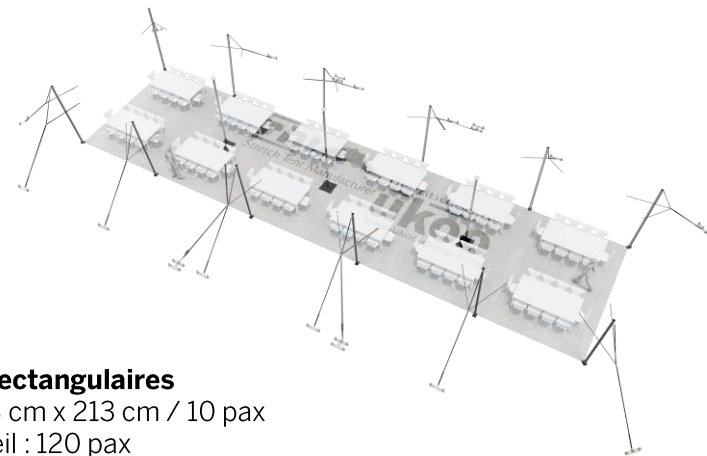

FICHE TECHNIQUE – Gamme Pro

Tente Stretch RHI-XL110-C1 : 4 angles ouverts

Dimensions de la toile : 21 m x 5,25 m (110 m²)

Couleur de la toile : Sable - *Existe en blanc perlé, blanc opaque, taupe, noir, rouge*

Surface utile : 110 m²

VERSIONS D'OSSATURE

- 1 Toile Stretch RHI de 10,5 m x 21 m
- 12 Poteaux de tour
- 3 Mâts centraux
- 17 Points d'ancrage

BOIS D'EUCALYPTUS – EUV1

- Poteaux de tour en bois d'eucalyptus
- Mâts centraux en aluminium anodisé Ø 76 mm / 3 mm avec habillage lycra noir

ALUMINIUM ANODISÉ – AL-D3

- Poteaux de tour & mâts centraux en aluminium anodisé Ø 76 mm / 3 mm

DIMENSIONS & EMPRISE AU SOL

SURFACE UTILE

EXEMPLES D'AMÉNAGEMENT & CAPACITÉS D'ACCUEIL

Format tables rondes

Diamètre : 150 cm / 10 pax
Capacité d'accueil : 110 pax

Format tables rectangulaires

Dimensions : 103 cm x 213 cm / 10 pax
Capacité d'accueil : 120 pax

Format conférence ou cérémonie

Capacité d'accueil : 114 pax

Format cocktail debout

Capacité d'accueil : 220 pax