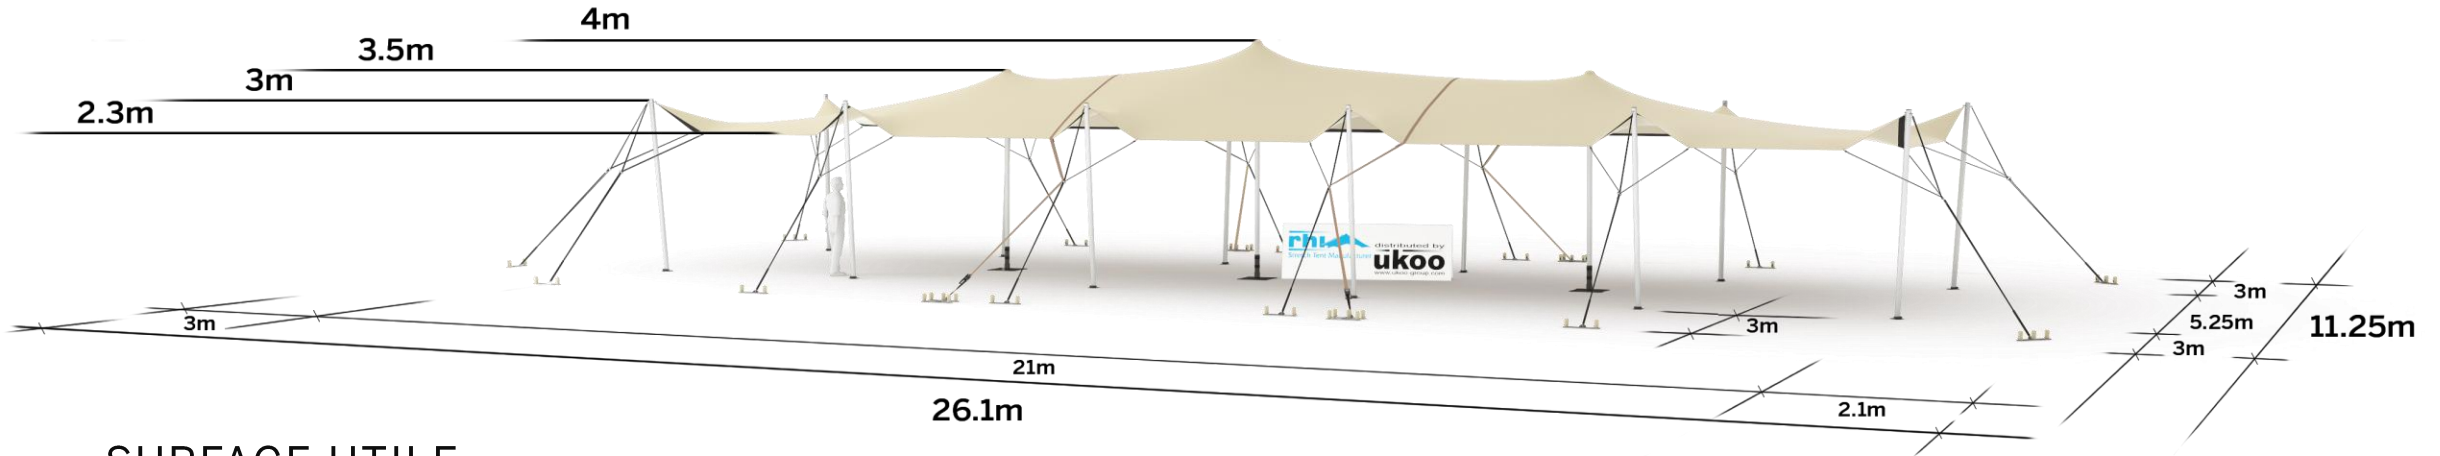

FICHE TECHNIQUE – Gamme Pro

Tente Stretch RHI-XL110-C1 : 4 angles ouverts

Dimensions de la toile : 21 m x 5,25 m (110 m²)

Couleur de la toile : Sable - *Existe en blanc perlé, blanc opaque, taupe, noir, rouge*

Surface utile : 110 m²

VERSIONS D'OSSATURE

- 1 Toile Stretch RHI de 10,5 m x 21 m
- 12 Poteaux de tour
- 3 Mâts centraux
- 17 Points d'ancrage

BOIS D'EUCALYPTUS – EUV1

- Poteaux de tour en bois d'eucalyptus
- Mâts centraux en aluminium anodisé Ø 76 mm / 3 mm avec habillage lycra noir

ALUMINIUM ANODISÉ – AL-D3

- Poteaux de tour & mâts centraux en aluminium anodisé Ø 76 mm / 3 mm

DIMENSIONS & EMPRISE AU SOL

SURFACE UTILE

EXEMPLES D'AMÉNAGEMENT & CAPACITÉS D'ACCUEIL

Format tables rondes

Diamètre : 150 cm / 10 pax
Capacité d'accueil : 110 pax

Format tables rectangulaires

Dimensions : 103 cm x 213 cm / 10 pax
Capacité d'accueil : 120 pax

Format conférence ou cérémonie

Capacité d'accueil : 114 pax

Format cocktail debout

Capacité d'accueil : 220 pax