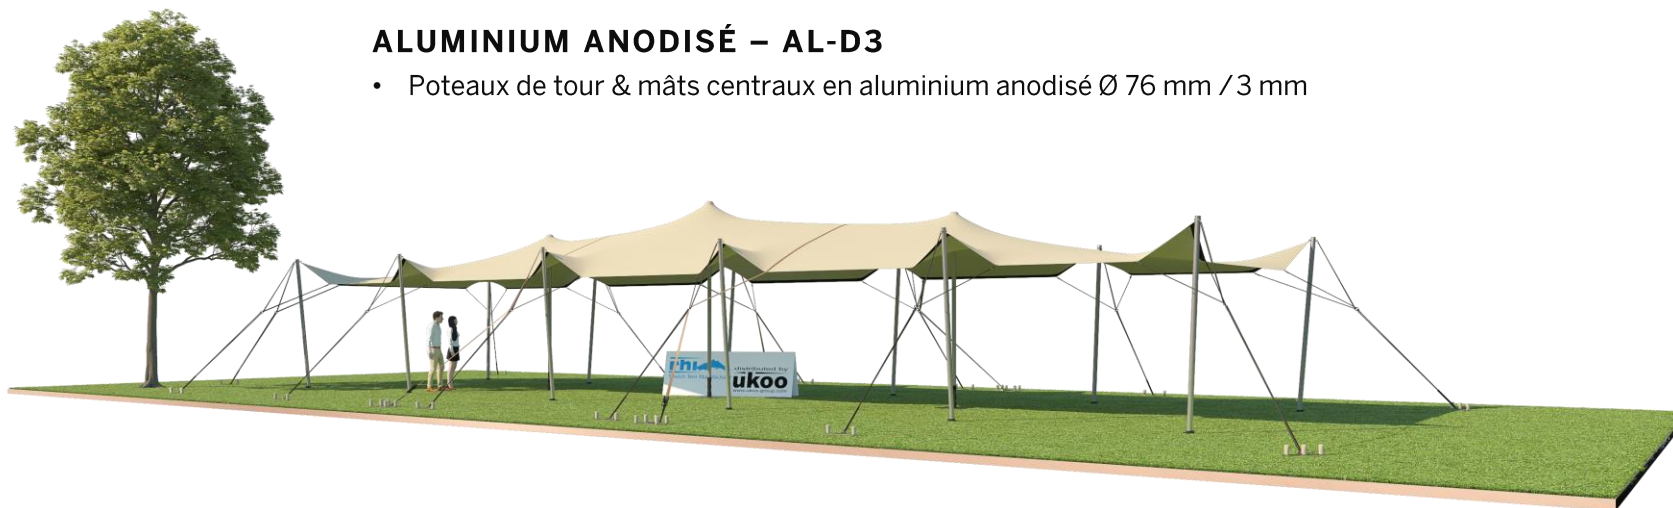

FICHE TECHNIQUE – Gamme Pro

Tente Stretch RHI-XL110-C1 : 4 angles ouverts

Dimensions de la toile : 21 m x 5,25 m (110 m²)

Couleur de la toile : Sable - *Existe en blanc perlé, blanc opaque, taupe, noir, rouge*

Surface utile : 110 m²

VERSIONS D'OSSATURE

- 1 Toile Stretch RHI de 10,5 m x 21 m
- 12 Poteaux de tour
- 3 Mâts centraux
- 17 Points d'ancrage

BOIS D'EUCALYPTUS – EUV1

- Poteaux de tour en bois d'eucalyptus
- Mâts centraux en aluminium anodisé Ø 76 mm / 3 mm avec habillage lycra noir

ALUMINIUM ANODISÉ – AL-D3

- Poteaux de tour & mâts centraux en aluminium anodisé Ø 76 mm / 3 mm

DIMENSIONS & EMPRISE AU SOL

SURFACE UTILE

EXEMPLES D'AMÉNAGEMENT & CAPACITÉS D'ACCUEIL

Format tables rondes

Diamètre : 150 cm / 10 pax
Capacité d'accueil : 110 pax

Format tables rectangulaires

Dimensions : 103 cm x 213 cm / 10 pax
Capacité d'accueil : 120 pax

Format conférence ou cérémonie

Capacité d'accueil : 114 pax

Format cocktail debout

Capacité d'accueil : 220 pax