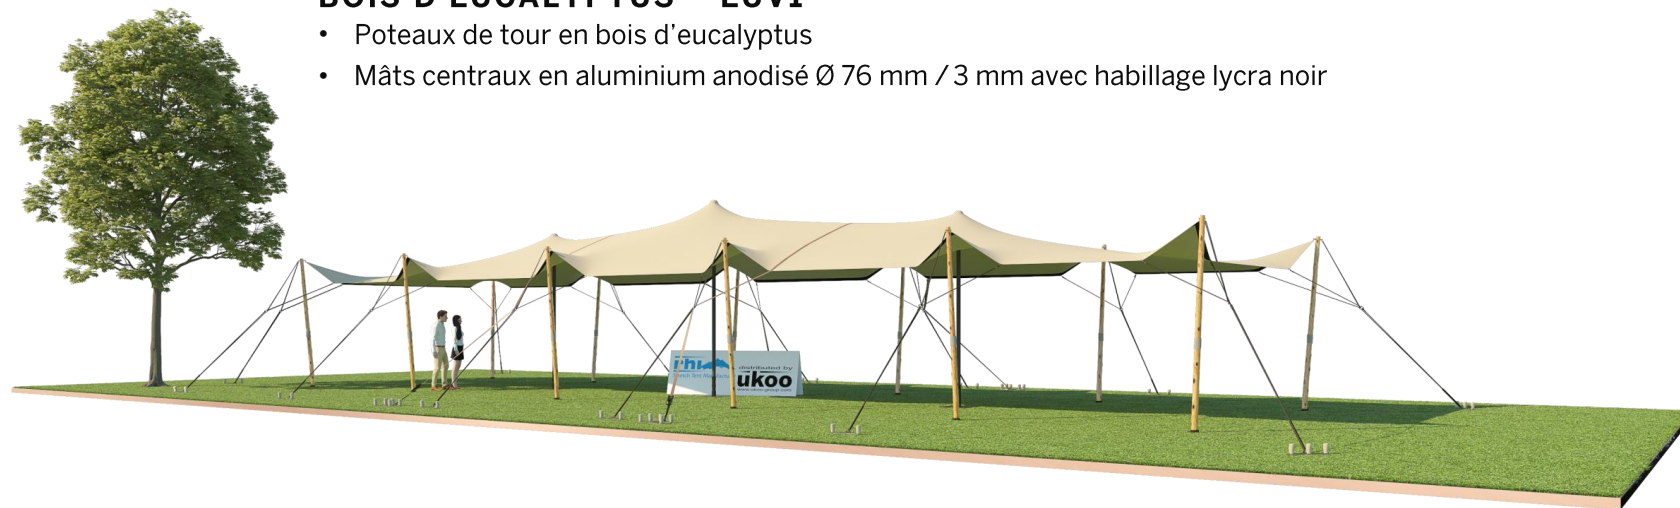

FICHE TECHNIQUE – Gamme Pro

Tente Stretch RHI-XL110-C1 : 4 angles ouverts

Dimensions de la toile : 21 m x 5,25 m (110 m²)

Couleur de la toile : Sable - *Existe en blanc perlé, blanc opaque, taupe, noir, rouge*

Surface utile : 110 m²

VERSIONS D'OSSATURE

- 1 Toile Stretch RHI de 10,5 m x 21 m
- 12 Poteaux de tour
- 3 Mâts centraux
- 17 Points d'ancrage

BOIS D'EUCALYPTUS – EUV1

- Poteaux de tour en bois d'eucalyptus
- Mâts centraux en aluminium anodisé Ø 76 mm / 3 mm avec habillage lycra noir

ALUMINIUM ANODISÉ – AL-D3

- Poteaux de tour & mâts centraux en aluminium anodisé Ø 76 mm / 3 mm

DIMENSIONS & EMPRISE AU SOL

SURFACE UTILE

EXEMPLES D'AMÉNAGEMENT & CAPACITÉS D'ACCUEIL

Format tables rondes

Diamètre : 150 cm / 10 pax
Capacité d'accueil : 110 pax