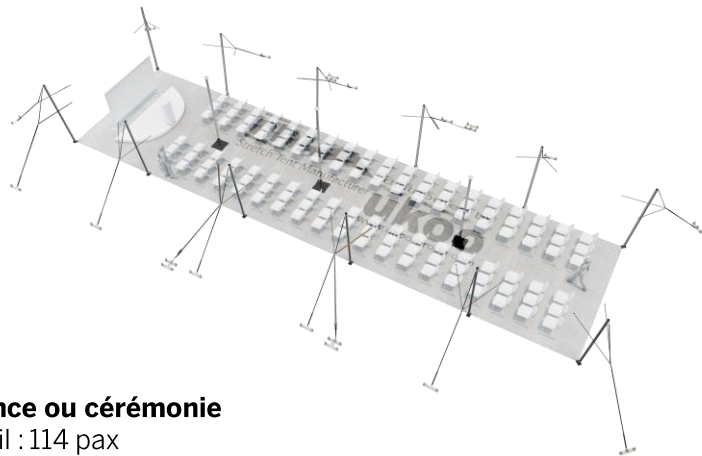

FICHE TECHNIQUE – Gamme Pro

Tente Stretch RHI-XL110-C1 : 4 angles ouverts

Dimensions de la toile : 21 m x 5,25 m (110 m²)

Couleur de la toile : Sable - *Existe en blanc perlé, blanc opaque, taupe, noir, rouge*

Surface utile : 110 m²

VERSIONS D'OSSATURE

- 1 Toile Stretch RHI de 10,5 m x 21 m
- 12 Poteaux de tour
- 3 Mâts centraux
- 17 Points d'ancrage

BOIS D'EUCALYPTUS – EUV1

- Poteaux de tour en bois d'eucalyptus
- Mâts centraux en aluminium anodisé Ø 76 mm / 3 mm avec habillage lycra noir

ALUMINIUM ANODISÉ – AL-D3

- Poteaux de tour & mâts centraux en aluminium anodisé Ø 76 mm / 3 mm

DIMENSIONS & EMPRISE AU SOL

SURFACE UTILE

EXEMPLES D'AMÉNAGEMENT & CAPACITÉS D'ACCUEIL

Format tables rondes

Diamètre : 150 cm / 10 pax
Capacité d'accueil : 110 pax

Format tables rectangulaires

Dimensions : 103 cm x 213 cm / 10 pax
Capacité d'accueil : 120 pax

Format conférence ou cérémonie

Capacité d'accueil : 114 pax

Format cocktail debout

Capacité d'accueil : 220 pax