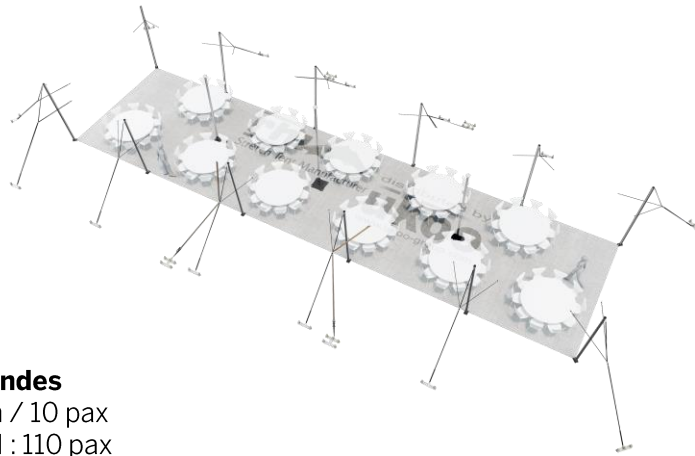

FICHE TECHNIQUE – Gamme Pro

Tente Stretch RHI-XL110-C1 : 4 angles ouverts

Dimensions de la toile : 21 m x 5,25 m (110 m²)

Couleur de la toile : Sable - *Existe en blanc perlé, blanc opaque, taupe, noir, rouge*

Surface utile : 110 m²

VERSIONS D'OSSATURE

- 1 Toile Stretch RHI de 10,5 m x 21 m
- 12 Poteaux de tour
- 3 Mâts centraux
- 17 Points d'ancrage

BOIS D'EUCALYPTUS – EUV1

- Poteaux de tour en bois d'eucalyptus
- Mâts centraux en aluminium anodisé Ø 76 mm / 3 mm avec habillage lycra noir

ALUMINIUM ANODISÉ – AL-D3

- Poteaux de tour & mâts centraux en aluminium anodisé Ø 76 mm / 3 mm

DIMENSIONS & EMPRISE AU SOL

SURFACE UTILE

EXEMPLES D'AMÉNAGEMENT & CAPACITÉS D'ACCUEIL

Format tables rondes

Diamètre : 150 cm / 10 pax
Capacité d'accueil : 110 pax

Format tables rectangulaires

Dimensions : 103 cm x 213 cm / 10 pax
Capacité d'accueil : 120 pax

Format conférence ou cérémonie

Capacité d'accueil : 114 pax

Format cocktail debout

Capacité d'accueil : 220 pax