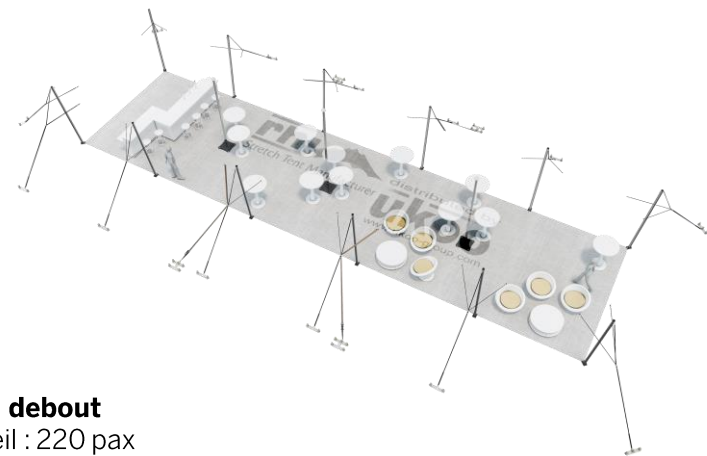

FICHE TECHNIQUE – Gamme Pro

Tente Stretch RHI-XL110-C1 : 4 angles ouverts

Dimensions de la toile : 21 m x 5,25 m (110 m²)

Couleur de la toile : Sable - *Existe en blanc perlé, blanc opaque, taupe, noir, rouge*

Surface utile : 110 m²

VERSIONS D'OSSATURE

- 1 Toile Stretch RHI de 10,5 m x 21 m
- 12 Poteaux de tour
- 3 Mâts centraux
- 17 Points d'ancrage

BOIS D'EUCALYPTUS – EUV1

- Poteaux de tour en bois d'eucalyptus
- Mâts centraux en aluminium anodisé Ø 76 mm / 3 mm avec habillage lycra noir

ALUMINIUM ANODISÉ – AL-D3

- Poteaux de tour & mâts centraux en aluminium anodisé Ø 76 mm / 3 mm

DIMENSIONS & EMPRISE AU SOL

SURFACE UTILE

EXEMPLES D'AMÉNAGEMENT & CAPACITÉS D'ACCUEIL

Format tables rondes

Diamètre : 150 cm / 10 pax
Capacité d'accueil : 110 pax

Format tables rectangulaires

Dimensions : 103 cm x 213 cm / 10 pax
Capacité d'accueil : 120 pax

Format conférence ou cérémonie

Capacité d'accueil : 114 pax

Format cocktail debout

Capacité d'accueil : 220 pax