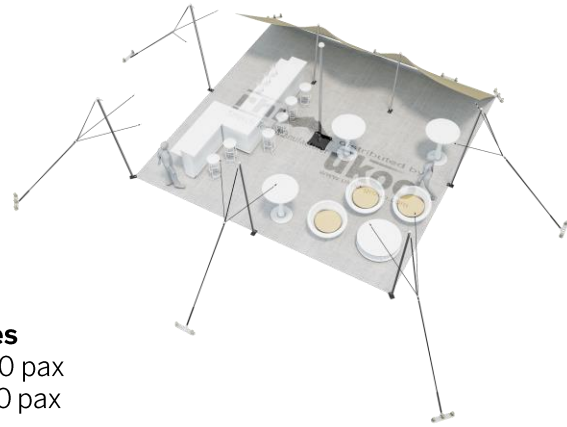

FICHE TECHNIQUE – Gamme Pro

Tente Stretch RHI-S56-C4 : 1 côté au sol

Dimensions de la toile : 7,5 m x 7,5 m (56 m²)

Couleur de la toile : Sable - *Existe en blanc perlé, blanc opaque, taupe, noir, rouge*

Surface utile : 42 m²

VERSIONS D'OSSATURE

- 1 Toile Stretch RHI de 7,5 m x 7,5m
- 5 Poteaux de tour
- 1 Mât central
- 10 Points d'ancrage

BOIS D'EUCALYPTUS – EUV1

- Poteaux de tour en bois d'eucalyptus
- Mât central en aluminium anodisé Ø 76 mm / 3 mm avec habillage lycra noir

ALUMINIUM ANODISÉ – AL-D2

- Poteaux de tour en aluminium anodisé Ø 50 mm / 3 mm
- Mât central en aluminium anodisé Ø 76 mm / 3 mm

BOIS D'EUCALYPTUS – EUV2

- Poteaux de tour & mât central en bois d'eucalyptus

DIMENSIONS & EMPRISE AU SOL

SURFACE UTILE

EXEMPLES D'AMÉNAGEMENT & CAPACITÉS D'ACCUEIL

Format tables rondes

Diamètre : 150 cm / 10 pax
Capacité d'accueil : 40 pax

Format tables rectangulaires

Dimensions : 103 cm x 213 cm / 10 pax
Capacité d'accueil : 40 pax