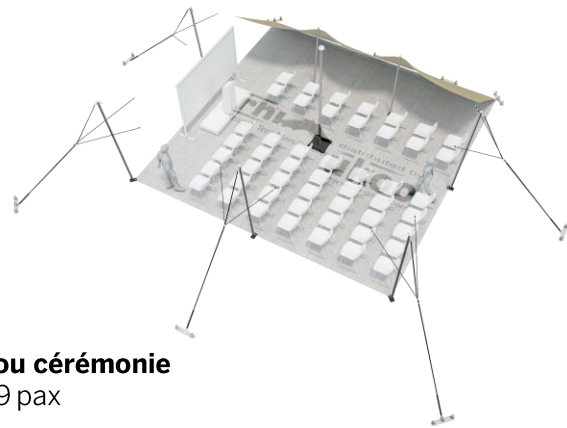

FICHE TECHNIQUE – Gamme Pro

Tente Stretch RHI-S56-C4 : 1 côté au sol

Dimensions de la toile : 7,5 m x 7,5 m (56 m²)

Couleur de la toile : Sable - *Existe en blanc perlé, blanc opaque, taupe, noir, rouge*

Surface utile : 42 m²

VERSIONS D'OSSATURE

- 1 Toile Stretch RHI de 7,5 m x 7,5m
- 5 Poteaux de tour
- 1 Mât central
- 10 Points d'ancrage

BOIS D'EUCALYPTUS – EUV1

- Poteaux de tour en bois d'eucalyptus
- Mât central en aluminium anodisé Ø 76 mm / 3 mm avec habillage lycra noir

DIMENSIONS & EMPRISE AU SOL

SURFACE UTILE

EXEMPLES D'AMÉNAGEMENT & CAPACITÉS D'ACCUEIL

Format tables rondes

Diamètre : 150 cm / 10 pax
Capacité d'accueil : 40 pax

Format tables rectangulaires

Dimensions : 103 cm x 213 cm / 10 pax
Capacité d'accueil : 40 pax

Format conférence ou cérémonie

Capacité d'accueil : 49 pax

Format cocktail debout

Capacité d'accueil : 84 pax