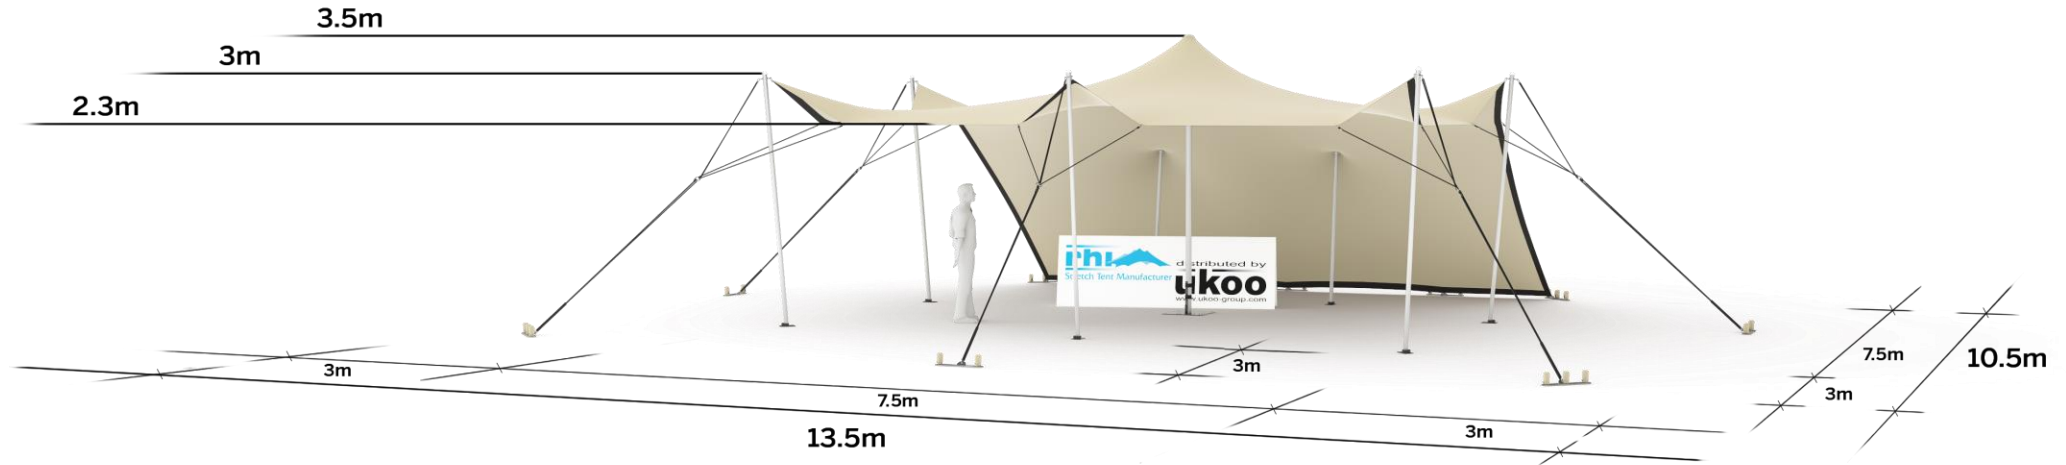

FICHE TECHNIQUE – Gamme Pro

Tente Stretch RHI-S56-C4 : 1 côté au sol

Dimensions de la toile : 7,5 m x 7,5 m (56 m²)

Couleur de la toile : Sable - *Existe en blanc perlé, blanc opaque, taupe, noir, rouge*

Surface utile : 42 m²

VERSIONS D'OSSATURE

- 1 Toile Stretch RHI de 7,5 m x 7,5m
- 5 Poteaux de tour
- 1 Mât central
- 10 Points d'ancrage

BOIS D'EUCALYPTUS – EUV1

- Poteaux de tour en bois d'eucalyptus
- Mât central en aluminium anodisé Ø 76 mm / 3 mm avec habillage lycra noir

ALUMINIUM ANODISÉ – AL-D2

- Poteaux de tour en aluminium anodisé Ø 50 mm / 3 mm
- Mât central en aluminium anodisé Ø 76 mm / 3 mm

BOIS D'EUCALYPTUS – EUV2

- Poteaux de tour & mât central en bois d'eucalyptus

DIMENSIONS & EMPRISE AU SOL

SURFACE UTILE

EXEMPLES D'AMÉNAGEMENT & CAPACITÉS D'ACCUEIL

Format tables rondes

Diamètre : 150 cm / 10 pax
Capacité d'accueil : 40 pax

Format tables rectangulaires

Dimensions : 103 cm x 213 cm / 10 pax
Capacité d'accueil : 40 pax