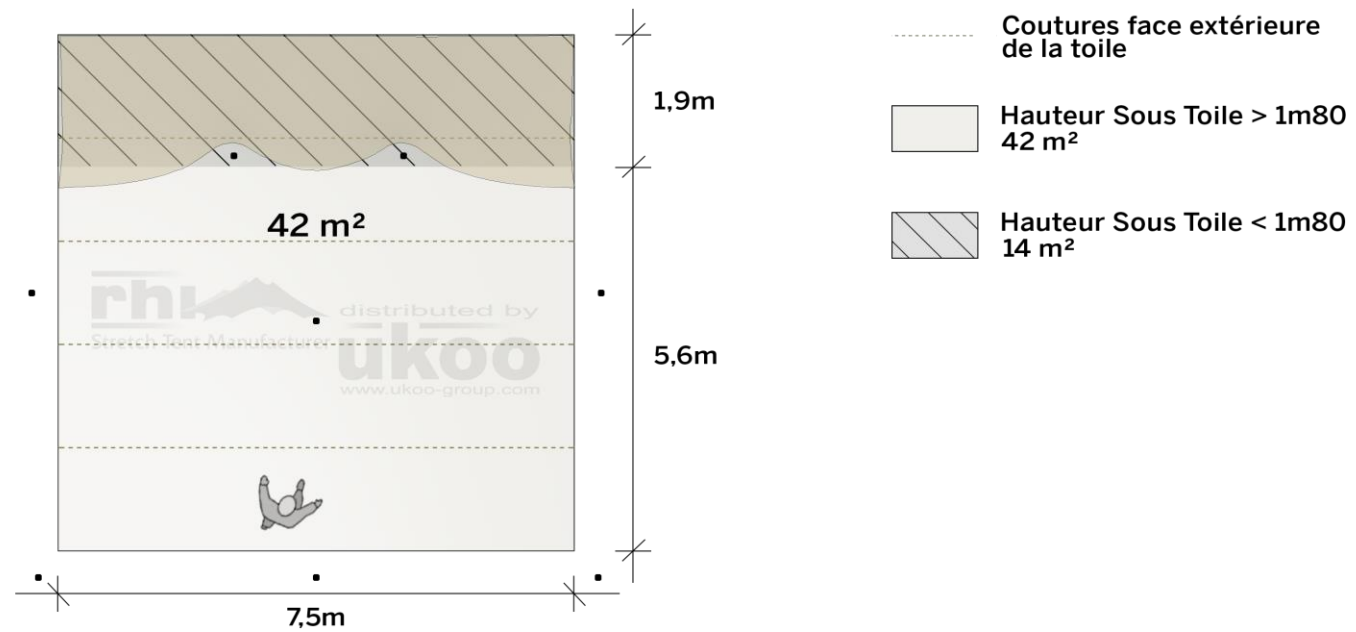

FICHE TECHNIQUE – Gamme Pro

Tente Stretch RHI-S56-C4 : 1 côté au sol

Dimensions de la toile : 7,5 m x 7,5 m (56 m²)

Couleur de la toile : Sable - *Existe en blanc perlé, blanc opaque, taupe, noir, rouge*

Surface utile : 42 m²

VERSIONS D'OSSATURE

- 1 Toile Stretch RHI de 7,5 m x 7,5m
- 5 Poteaux de tour
- 1 Mât central
- 10 Points d'ancrage

BOIS D'EUCALYPTUS – EUV1

- Poteaux de tour en bois d'eucalyptus
- Mât central en aluminium anodisé Ø 76 mm / 3 mm avec habillage lycra noir

ALUMINIUM ANODISÉ – AL-D2

- Poteaux de tour en aluminium anodisé Ø 50 mm / 3 mm
- Mât central en aluminium anodisé Ø 76 mm / 3 mm

BOIS D'EUCALYPTUS – EUV2

- Poteaux de tour & mât central en bois d'eucalyptus

DIMENSIONS & EMPRISE AU SOL

SURFACE UTILE

EXEMPLES D'AMÉNAGEMENT & CAPACITÉS D'ACCUEIL

Format tables rondes

Diamètre : 150 cm / 10 pax
Capacité d'accueil : 40 pax

Format tables rectangulaires

Dimensions : 103 cm x 213 cm / 10 pax
Capacité d'accueil : 40 pax