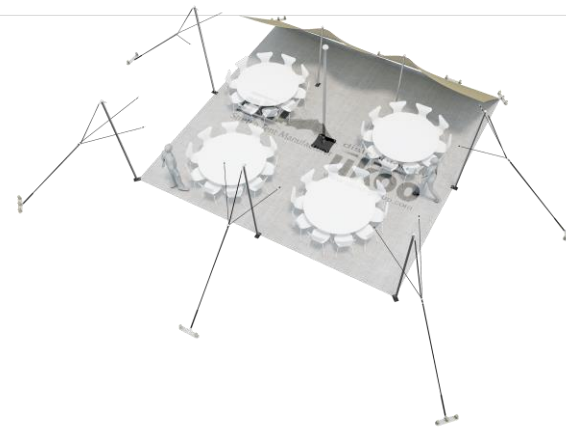

FICHE TECHNIQUE – Gamme Pro

Tente Stretch RHI-S56-C4 : 1 côté au sol

Dimensions de la toile : 7,5 m x 7,5 m (56 m²)

Couleur de la toile : Sable - *Existe en blanc perlé, blanc opaque, taupe, noir, rouge*

Surface utile : 42 m²

VERSIONS D'OSSATURE

- 1 Toile Stretch RHI de 7,5 m x 7,5m
- 5 Poteaux de tour
- 1 Mât central
- 10 Points d'ancrage

BOIS D'EUCALYPTUS – EUV1

- Poteaux de tour en bois d'eucalyptus
- Mât central en aluminium anodisé Ø 76 mm / 3 mm avec habillage lycra noir

DIMENSIONS & EMPRISE AU SOL

SURFACE UTILE

EXEMPLES D'AMÉNAGEMENT & CAPACITÉS D'ACCUEIL

Format tables rondes

Diamètre : 150 cm / 10 pax
Capacité d'accueil : 40 pax

Format tables rectangulaires

Dimensions : 103 cm x 213 cm / 10 pax
Capacité d'accueil : 40 pax

Format conférence ou cérémonie

Capacité d'accueil : 49 pax

Format cocktail debout

Capacité d'accueil : 84 pax