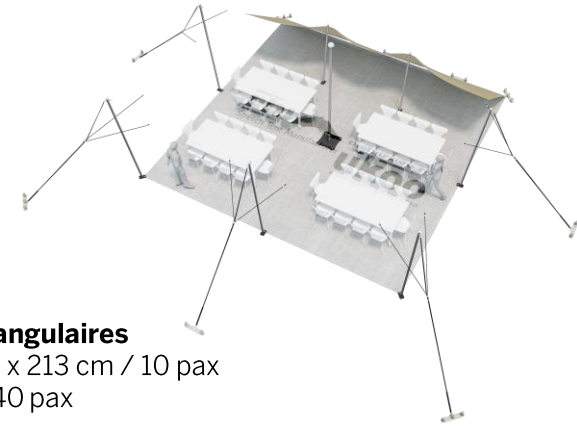

FICHE TECHNIQUE – Gamme Pro

Tente Stretch RHI-S56-C4 : 1 côté au sol

Dimensions de la toile : 7,5 m x 7,5 m (56 m²)

Couleur de la toile : Sable - *Existe en blanc perlé, blanc opaque, taupe, noir, rouge*

Surface utile : 42 m²

VERSIONS D'OSSATURE

- 1 Toile Stretch RHI de 7,5 m x 7,5m
- 5 Poteaux de tour
- 1 Mât central
- 10 Points d'ancrage

BOIS D'EUCALYPTUS – EUV1

- Poteaux de tour en bois d'eucalyptus
- Mât central en aluminium anodisé Ø 76 mm / 3 mm avec habillage lycra noir

DIMENSIONS & EMPRISE AU SOL

SURFACE UTILE

EXEMPLES D'AMÉNAGEMENT & CAPACITÉS D'ACCUEIL

Format tables rondes

Diamètre : 150 cm / 10 pax
Capacité d'accueil : 40 pax

Format tables rectangulaires

Dimensions : 103 cm x 213 cm / 10 pax
Capacité d'accueil : 40 pax

Format conférence ou cérémonie

Capacité d'accueil : 49 pax

Format cocktail debout

Capacité d'accueil : 84 pax