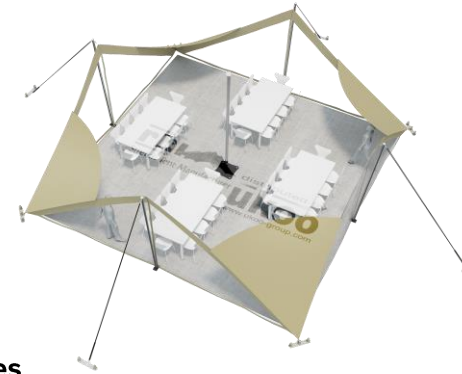

FICHE TECHNIQUE – Gamme Pro

Tente Stretch RHI-S56-C2P1 : 4 angles au sol avec portes triangulaires

Dimensions de la toile : 7,5 m x 7,5 m (56 m²)

Couleur de la toile : Sable - *Existe en blanc perlé, blanc opaque, taupe, noir, rouge*

Surface utile : 32 m²

VERSIONS D'OSSATURE

- 1 Toile Stretch RHI de 7,5 m x 7,5m
- 4 Poteaux de tour
- 1 Mât central
- 8 Points d'ancrage

BOIS D'EUCALYPTUS – EUV1

- Poteaux de tour en bois d'eucalyptus
- Mât central en aluminium anodisé Ø 76 mm / 3 mm avec habillage lycra noir

DIMENSIONS & EMPRISE AU SOL

SURFACE UTILE

EXEMPLES D'AMÉNAGEMENT & CAPACITÉS D'ACCUEIL

Format tables rondes

Diamètre : 150 cm / 10 pax
Capacité d'accueil : 40 pax

Format tables rectangulaires

Dimensions : 103 cm x 213 cm / 10 pax
Capacité d'accueil : 40 pax

Format conférence ou cérémonie

Capacité d'accueil : 56 pax

Format cocktail debout

Capacité d'accueil : 64 pax