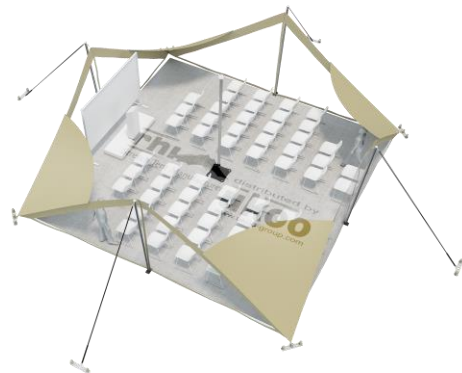

FICHE TECHNIQUE – Gamme Pro

Tente Stretch RHI-S56-C2P1 : 4 angles au sol avec portes triangulaires

Dimensions de la toile : 7,5 m x 7,5 m (56 m²)

Couleur de la toile : Sable - *Existe en blanc perlé, blanc opaque, taupe, noir, rouge*

Surface utile : 32 m²

VERSIONS D'OSSATURE

- 1 Toile Stretch RHI de 7,5 m x 7,5m
- 4 Poteaux de tour
- 1 Mât central
- 8 Points d'ancrage

BOIS D'EUCALYPTUS – EUV1

- Poteaux de tour en bois d'eucalyptus
- Mât central en aluminium anodisé Ø 76 mm / 3 mm avec habillage lycra noir

DIMENSIONS & EMPRISE AU SOL

SURFACE UTILE

EXEMPLES D'AMÉNAGEMENT & CAPACITÉS D'ACCUEIL

Format tables rondes

Diamètre : 150 cm / 10 pax
Capacité d'accueil : 40 pax

Format tables rectangulaires

Dimensions : 103 cm x 213 cm / 10 pax
Capacité d'accueil : 40 pax

Format conférence ou cérémonie

Capacité d'accueil : 56 pax

Format cocktail debout

Capacité d'accueil : 64 pax