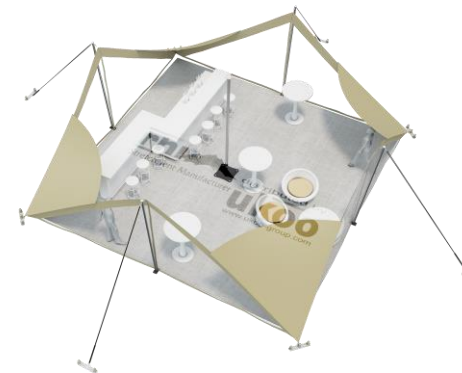

FICHE TECHNIQUE – Gamme Pro

Tente Stretch RHI-S56-C2P1 : 4 angles au sol avec portes triangulaires

Dimensions de la toile : 7,5 m x 7,5 m (56 m²)

Couleur de la toile : Sable - *Existe en blanc perlé, blanc opaque, taupe, noir, rouge*

Surface utile : 32 m²

VERSIONS D'OSSATURE

- 1 Toile Stretch RHI de 7,5 m x 7,5m
- 4 Poteaux de tour
- 1 Mât central
- 8 Points d'ancrage

BOIS D'EUCALYPTUS – EUV1

- Poteaux de tour en bois d'eucalyptus
- Mât central en aluminium anodisé Ø 76 mm / 3 mm avec habillage lycra noir

DIMENSIONS & EMPRISE AU SOL

SURFACE UTILE

EXEMPLES D'AMÉNAGEMENT & CAPACITÉS D'ACCUEIL

Format tables rondes

Diamètre : 150 cm / 10 pax
Capacité d'accueil : 40 pax

Format tables rectangulaires

Dimensions : 103 cm x 213 cm / 10 pax
Capacité d'accueil : 40 pax

Format conférence ou cérémonie

Capacité d'accueil : 56 pax

Format cocktail debout

Capacité d'accueil : 64 pax