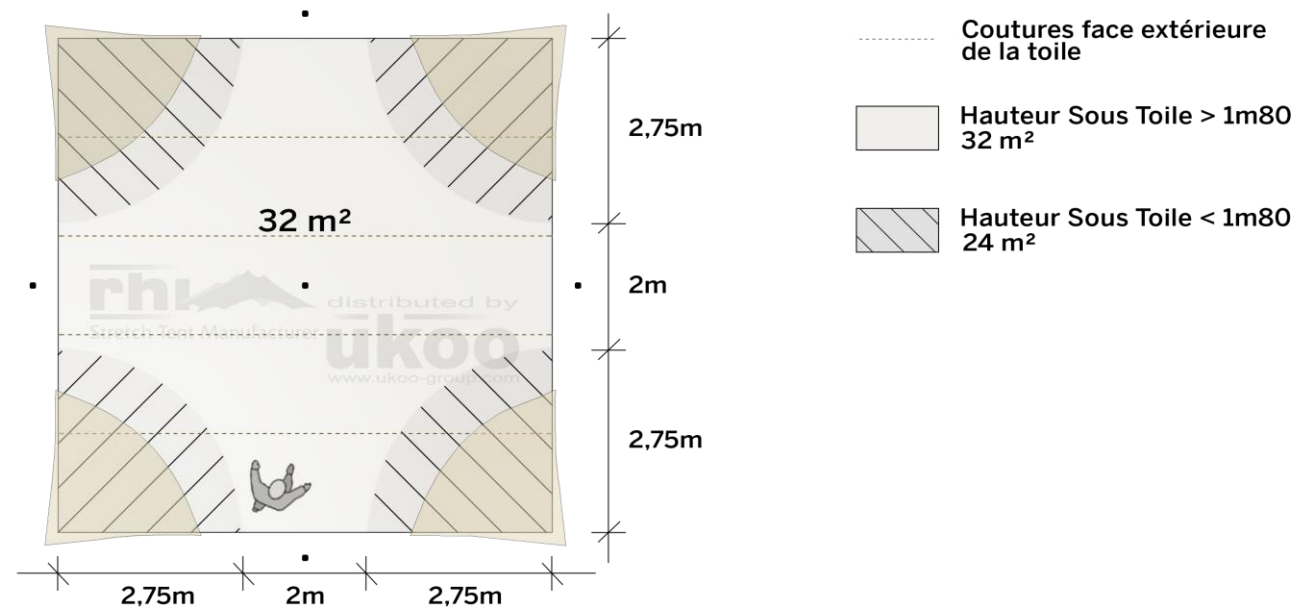

FICHE TECHNIQUE – Gamme Pro

Tente Stretch RHI-S56-C2P1 : 4 angles au sol avec portes triangulaires

Dimensions de la toile : 7,5 m x 7,5 m (56 m²)

Couleur de la toile : Sable - *Existe en blanc perlé, blanc opaque, taupe, noir, rouge*

Surface utile : 32 m²

VERSIONS D'OSSATURE

- 1 Toile Stretch RHI de 7,5 m x 7,5m
- 4 Poteaux de tour
- 1 Mât central
- 8 Points d'ancrage

BOIS D'EUCALYPTUS – EUV1

- Poteaux de tour en bois d'eucalyptus
- Mât central en aluminium anodisé Ø 76 mm / 3 mm avec habillage lycra noir

ALUMINIUM ANODISÉ – AL-D2

- Poteaux de tour en aluminium anodisé Ø 50 mm / 3 mm
- Mât central en aluminium anodisé Ø 76 mm / 3 mm

BOIS D'EUCALYPTUS – EUV2

- Poteaux de tour & mât central en bois d'eucalyptus

DIMENSIONS & EMPRISE AU SOL

SURFACE UTILE

EXEMPLES D'AMÉNAGEMENT & CAPACITÉS D'ACCUEIL

Format tables rondes

Diamètre : 150 cm / 10 pax
Capacité d'accueil : 40 pax

Format tables rectangulaires

Dimensions : 103 cm x 213 cm / 10 pax
Capacité d'accueil : 40 pax