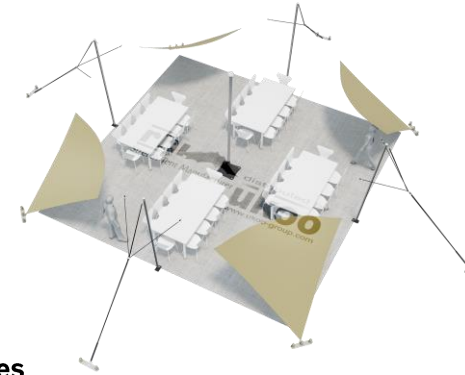

FICHE TECHNIQUE – Gamme Pro

Tente Stretch RHI-S56-C2 : 4 angles au sol

Dimensions de la toile : 7,5 m x 7,5 m (56 m²)

Couleur de la toile : Sable - *Existe en blanc perlé, blanc opaque, taupe, noir, rouge*

Surface utile : 32 m²

VERSIONS D'OSSATURE

- 1 Toile Stretch RHI de 7,5 m x 7,5m
- 4 Poteaux de tour
- 1 Mât central
- 8 Points d'ancrage

BOIS D'EUCALYPTUS – EUV1

- Poteaux de tour en bois d'eucalyptus
- Mât central en aluminium anodisé Ø 76 mm / 3 mm avec habillage lycra noir

DIMENSIONS & EMPRISE AU SOL

SURFACE UTILE

EXEMPLES D'AMÉNAGEMENT & CAPACITÉS D'ACCUEIL

Format tables rondes

Diamètre : 150 cm / 10 pax
Capacité d'accueil : 40 pax

Format tables rectangulaires

Dimensions : 103 cm x 213 cm / 10 pax
Capacité d'accueil : 40 pax

Format conférence ou cérémonie

Capacité d'accueil : 56 pax

Format cocktail debout

Capacité d'accueil : 64 pax