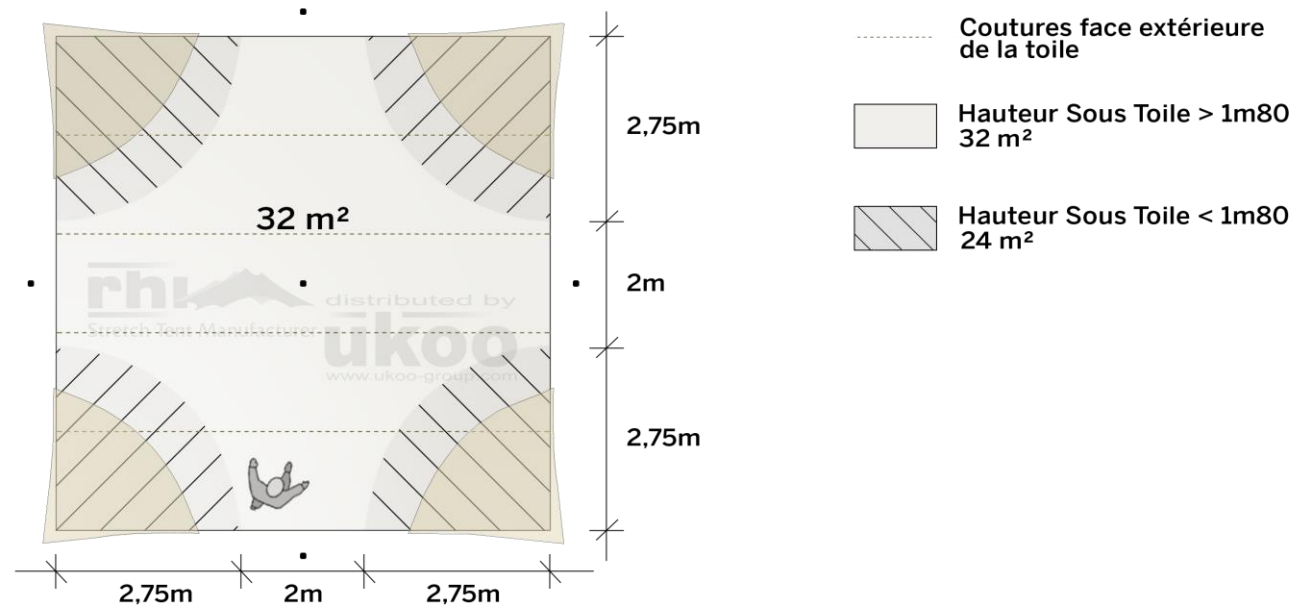

FICHE TECHNIQUE – Gamme Pro

Tente Stretch RHI-S56-C2 : 4 angles au sol

Dimensions de la toile : 7,5 m x 7,5 m (56 m²)

Couleur de la toile : Sable - *Existe en blanc perlé, blanc opaque, taupe, noir, rouge*

Surface utile : 32 m²

VERSIONS D'OSSATURE

- 1 Toile Stretch RHI de 7,5 m x 7,5m
- 4 Poteaux de tour
- 1 Mât central
- 8 Points d'ancrage

BOIS D'EUCALYPTUS – EUV1

- Poteaux de tour en bois d'eucalyptus
- Mât central en aluminium anodisé Ø 76 mm / 3 mm avec habillage lycra noir

ALUMINIUM ANODISÉ – AL-D2

- Poteaux de tour en aluminium anodisé Ø 50 mm / 3 mm
- Mât central en aluminium anodisé Ø 76 mm / 3 mm

BOIS D'EUCALYPTUS – EUV2

- Poteaux de tour & mât central en bois d'eucalyptus

DIMENSIONS & EMPRISE AU SOL

SURFACE UTILE

EXEMPLES D'AMÉNAGEMENT & CAPACITÉS D'ACCUEIL

Format tables rondes

Diamètre : 150 cm / 10 pax
Capacité d'accueil : 40 pax

Format tables rectangulaires

Dimensions : 103 cm x 213 cm / 10 pax
Capacité d'accueil : 40 pax