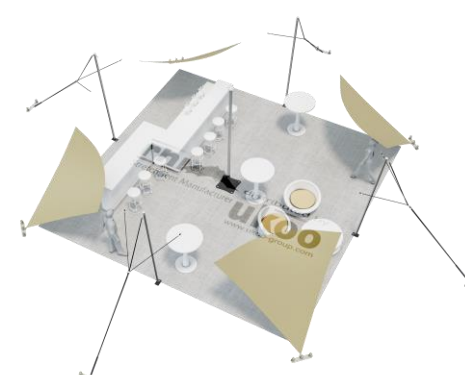

FICHE TECHNIQUE – Gamme Pro

Tente Stretch RHI-S56-C2 : 4 angles au sol

Dimensions de la toile : 7,5 m x 7,5 m (56 m²)

Couleur de la toile : Sable - *Existe en blanc perlé, blanc opaque, taupe, noir, rouge*

Surface utile : 32 m²

VERSIONS D'OSSATURE

- 1 Toile Stretch RHI de 7,5 m x 7,5m
- 4 Poteaux de tour
- 1 Mât central
- 8 Points d'ancrage

BOIS D'EUCALYPTUS – EUV1

- Poteaux de tour en bois d'eucalyptus
- Mât central en aluminium anodisé Ø 76 mm / 3 mm avec habillage lycra noir

DIMENSIONS & EMPRISE AU SOL

SURFACE UTILE

EXEMPLES D'AMÉNAGEMENT & CAPACITÉS D'ACCUEIL

Format tables rondes

Diamètre : 150 cm / 10 pax
Capacité d'accueil : 40 pax

Format tables rectangulaires

Dimensions : 103 cm x 213 cm / 10 pax
Capacité d'accueil : 40 pax

Format conférence ou cérémonie

Capacité d'accueil : 56 pax

Format cocktail debout

Capacité d'accueil : 64 pax