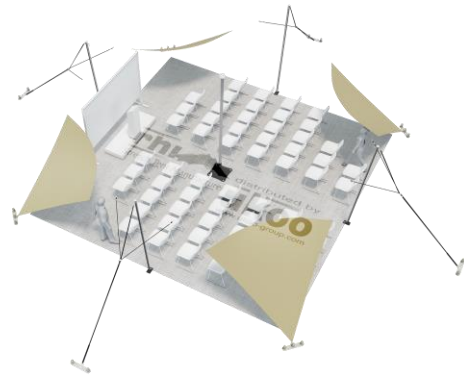

FICHE TECHNIQUE – Gamme Pro

Tente Stretch RHI-S56-C2 : 4 angles au sol

Dimensions de la toile : 7,5 m x 7,5 m (56 m²)

Couleur de la toile : Sable - *Existe en blanc perlé, blanc opaque, taupe, noir, rouge*

Surface utile : 32 m²

VERSIONS D'OSSATURE

- 1 Toile Stretch RHI de 7,5 m x 7,5m
- 4 Poteaux de tour
- 1 Mât central
- 8 Points d'ancrage

BOIS D'EUCALYPTUS – EUV1

- Poteaux de tour en bois d'eucalyptus
- Mât central en aluminium anodisé Ø 76 mm / 3 mm avec habillage lycra noir

DIMENSIONS & EMPRISE AU SOL

SURFACE UTILE

EXEMPLES D'AMÉNAGEMENT & CAPACITÉS D'ACCUEIL

Format tables rondes

Diamètre : 150 cm / 10 pax
Capacité d'accueil : 40 pax

Format tables rectangulaires

Dimensions : 103 cm x 213 cm / 10 pax
Capacité d'accueil : 40 pax

Format conférence ou cérémonie

Capacité d'accueil : 56 pax

Format cocktail debout

Capacité d'accueil : 64 pax