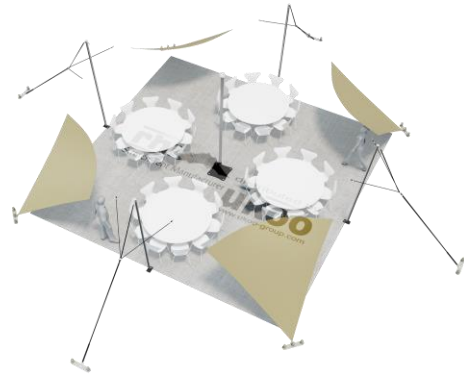

FICHE TECHNIQUE – Gamme Pro

Tente Stretch RHI-S56-C2 : 4 angles au sol

Dimensions de la toile : 7,5 m x 7,5 m (56 m²)

Couleur de la toile : Sable - *Existe en blanc perlé, blanc opaque, taupe, noir, rouge*

Surface utile : 32 m²

VERSIONS D'OSSATURE

- 1 Toile Stretch RHI de 7,5 m x 7,5m
- 4 Poteaux de tour
- 1 Mât central
- 8 Points d'ancrage

BOIS D'EUCALYPTUS – EUV1

- Poteaux de tour en bois d'eucalyptus
- Mât central en aluminium anodisé Ø 76 mm / 3 mm avec habillage lycra noir

ALUMINIUM ANODISÉ – AL-D2

- Poteaux de tour en aluminium anodisé Ø 50 mm / 3 mm
- Mât central en aluminium anodisé Ø 76 mm / 3 mm

BOIS D'EUCALYPTUS – EUV2

- Poteaux de tour & mât central en bois d'eucalyptus

DIMENSIONS & EMPRISE AU SOL

SURFACE UTILE

EXEMPLES D'AMÉNAGEMENT & CAPACITÉS D'ACCUEIL

Format tables rondes

Diamètre : 150 cm / 10 pax
Capacité d'accueil : 40 pax

Format tables rectangulaires

Dimensions : 103 cm x 213 cm / 10 pax
Capacité d'accueil : 40 pax