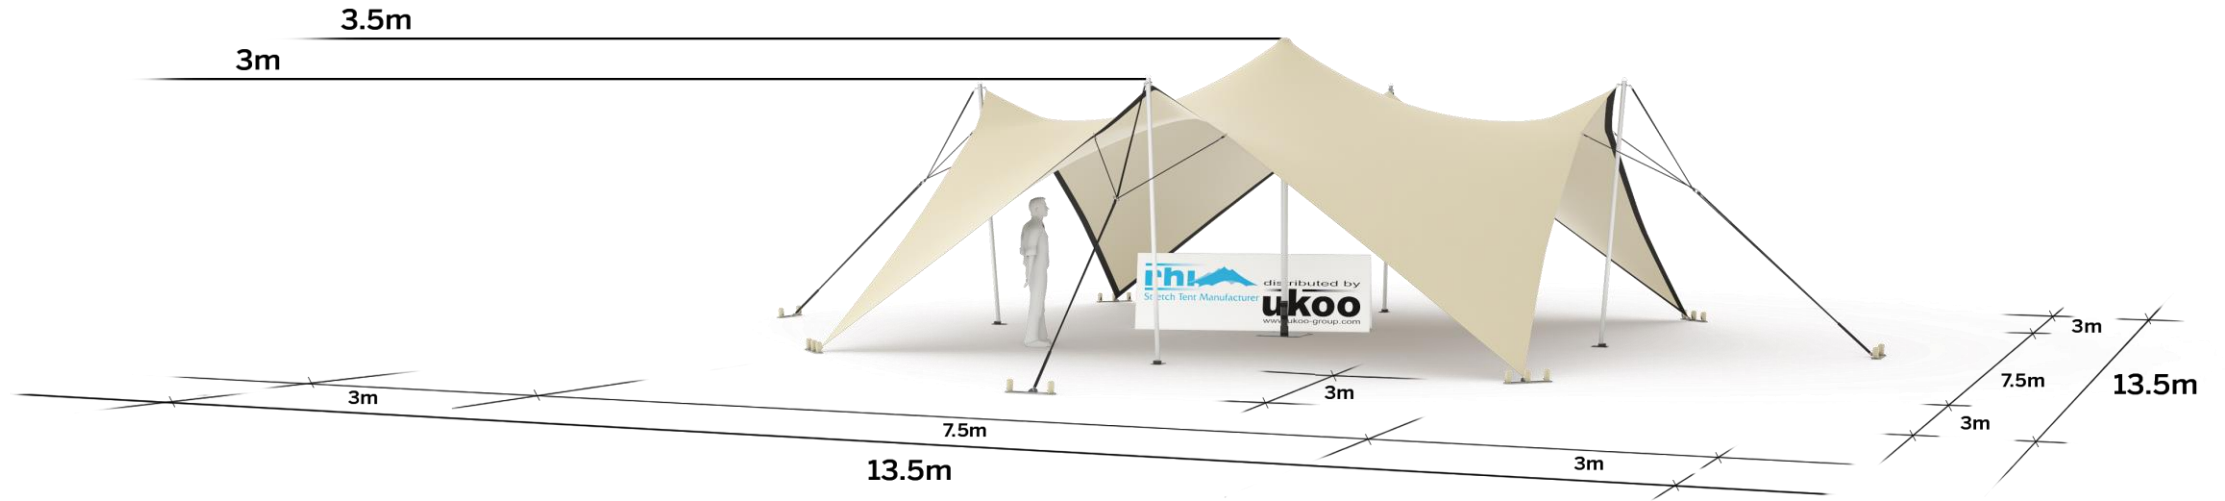

FICHE TECHNIQUE – Gamme Pro

Tente Stretch RHI-S56-C2 : 4 angles au sol

Dimensions de la toile : 7,5 m x 7,5 m (56 m²)

Couleur de la toile : Sable - *Existe en blanc perlé, blanc opaque, taupe, noir, rouge*

Surface utile : 32 m²

VERSIONS D'OSSATURE

- 1 Toile Stretch RHI de 7,5 m x 7,5m
- 4 Poteaux de tour
- 1 Mât central
- 8 Points d'ancrage

BOIS D'EUCALYPTUS – EUV1

- Poteaux de tour en bois d'eucalyptus
- Mât central en aluminium anodisé Ø 76 mm / 3 mm avec habillage lycra noir

ALUMINIUM ANODISÉ – AL-D2

- Poteaux de tour en aluminium anodisé Ø 50 mm / 3 mm
- Mât central en aluminium anodisé Ø 76 mm / 3 mm

BOIS D'EUCALYPTUS – EUV2

- Poteaux de tour & mât central en bois d'eucalyptus

DIMENSIONS & EMPRISE AU SOL

SURFACE UTILE

EXEMPLES D'AMÉNAGEMENT & CAPACITÉS D'ACCUEIL

Format tables rondes

Diamètre : 150 cm / 10 pax
Capacité d'accueil : 40 pax

Format tables rectangulaires

Dimensions : 103 cm x 213 cm / 10 pax
Capacité d'accueil : 40 pax