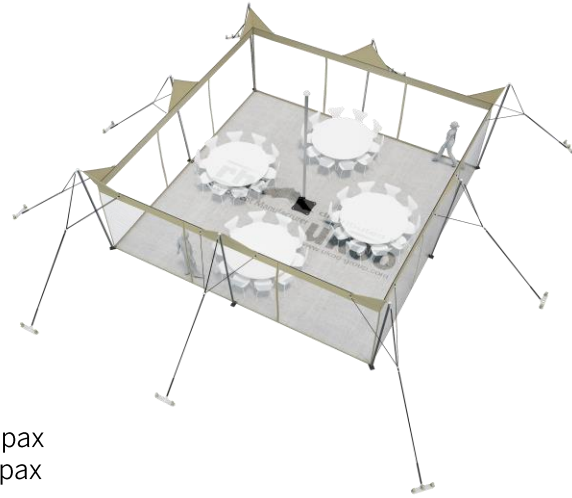

EXEMPLES D'AMÉNAGEMENT & CAPACITÉS D'ACCUEIL

Format tables rondes

Diamètre : 150 cm / 10 pax
Capacité d'accueil : 40 pax