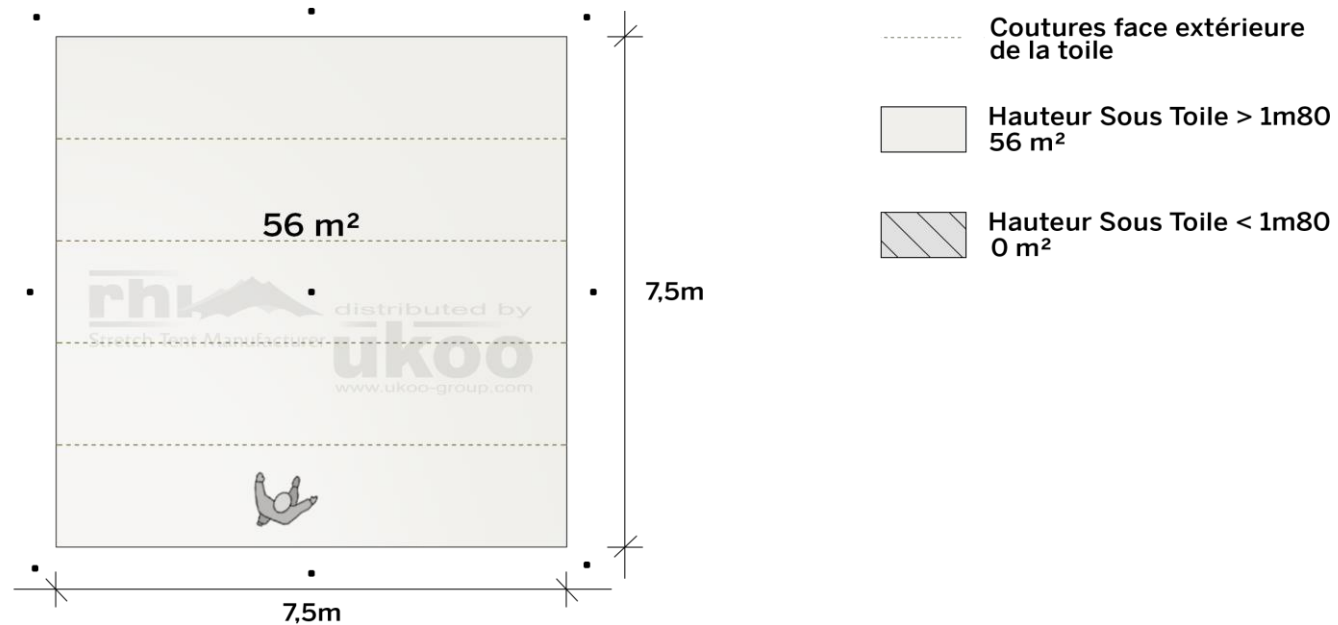

DIMENSIONS & EMPRISE AU SOL

SURFACE UTILE