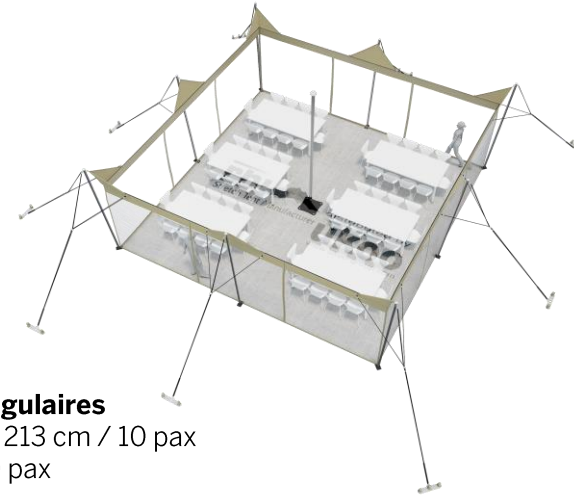

Surface utile : 56 m<sup>2</sup>

## DIMENSIONS & EMPRISE AU SOL

## SURFACE UTILE

### **Format tables rondes**

Diamètre : 150 cm / 10 pax  
Capacité d'accueil : 40 pax