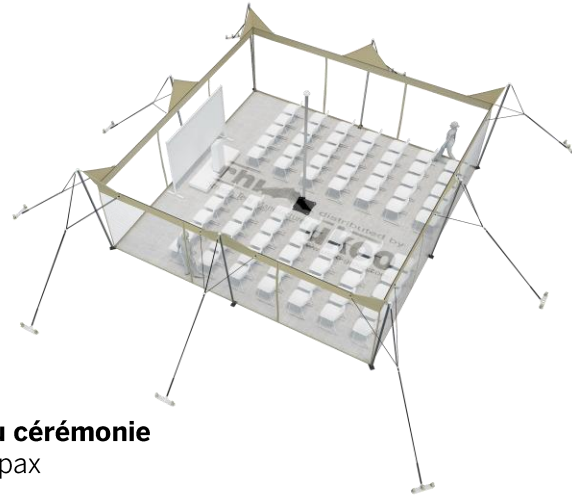

Format conférence ou cérémonie

Capacité d'accueil : 70 pax