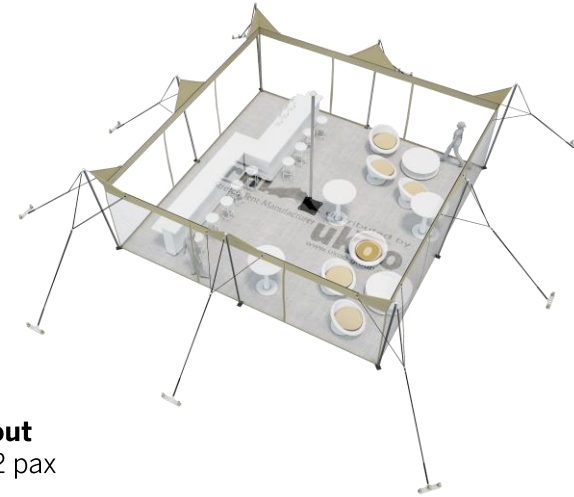

Format cocktail debout

Capacité d'accueil : 112 pax