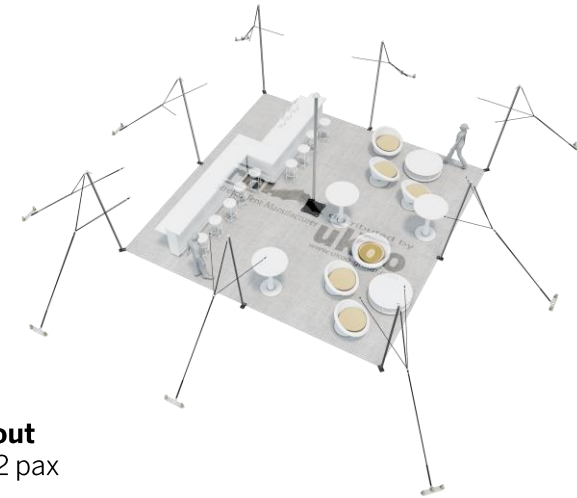

FICHE TECHNIQUE – Gamme Pro

Tente Stretch RHI-S56-C1 : 4 angles ouverts

Dimensions de la toile : 7,5 m x 7,5 m (56 m²)

Couleur de la toile : Sable - *Existe en blanc perlé, blanc opaque, taupe, noir, rouge*

Surface utile : 56 m²

VERSIONS D'OSSATURE

- 1 Toile Stretch RHI de 7,5 m x 7,5m
- 8 Poteaux de tour
- 1 Mât central
- 9 Points d'ancrage

BOIS D'EUCALYPTUS – EUV1

- Poteaux de tour en bois d'eucalyptus
- Mât central en aluminium anodisé Ø 76 mm / 3 mm avec habillage lycra noir

DIMENSIONS & EMPRISE AU SOL

SURFACE UTILE

EXEMPLES D'AMÉNAGEMENT & CAPACITÉS D'ACCUEIL

Format tables rondes

Diamètre : 150 cm / 10 pax
Capacité d'accueil : 40 pax

Format tables rectangulaires

Dimensions : 103 cm x 213 cm / 10 pax
Capacité d'accueil : 60 pax

Format conférence ou cérémonie

Capacité d'accueil : 70 pax

Format cocktail debout

Capacité d'accueil : 112 pax