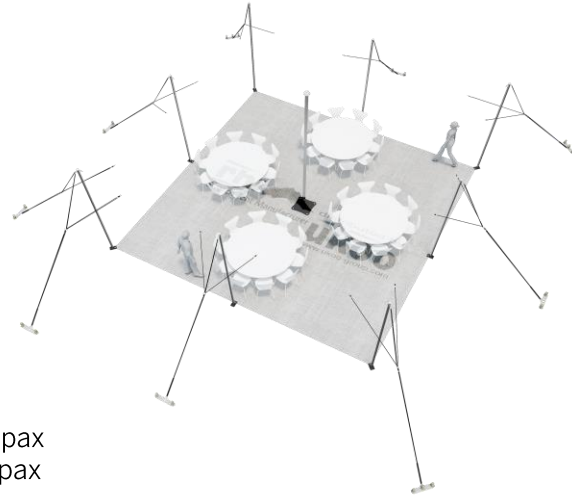

FICHE TECHNIQUE – Gamme Pro

Tente Stretch RHI-S56-C1 : 4 angles ouverts

Dimensions de la toile : 7,5 m x 7,5 m (56 m²)

Couleur de la toile : Sable - *Existe en blanc perlé, blanc opaque, taupe, noir, rouge*

Surface utile : 56 m²

VERSIONS D'OSSATURE

- 1 Toile Stretch RHI de 7,5 m x 7,5m
- 8 Poteaux de tour
- 1 Mât central
- 9 Points d'ancrage

BOIS D'EUCALYPTUS – EUV1

- Poteaux de tour en bois d'eucalyptus
- Mât central en aluminium anodisé Ø 76 mm / 3 mm avec habillage lycra noir

ALUMINIUM ANODISÉ – AL-D2

- Poteaux de tour en aluminium anodisé Ø 50 mm / 3 mm
- Mât central en aluminium anodisé Ø 76 mm / 3 mm

BOIS D'EUCALYPTUS – EUV2

- Poteaux de tour & mât central en bois d'eucalyptus

DIMENSIONS & EMPRISE AU SOL

SURFACE UTILE

EXEMPLES D'AMÉNAGEMENT & CAPACITÉS D'ACCUEIL

Format tables rondes

Diamètre : 150 cm / 10 pax
Capacité d'accueil : 40 pax

Format tables rectangulaires

Dimensions : 103 cm x 213 cm / 10 pax
Capacité d'accueil : 60 pax