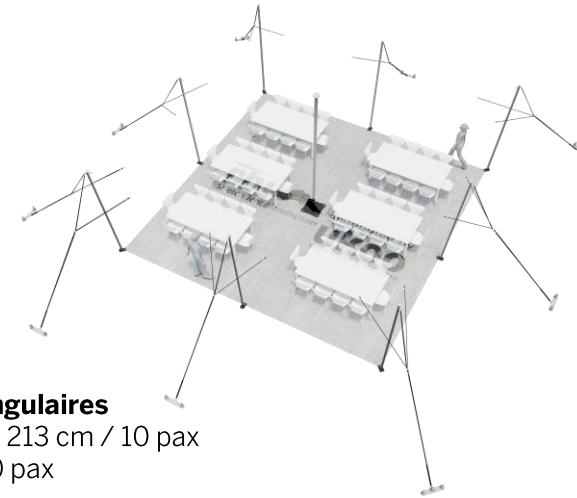

FICHE TECHNIQUE – Gamme Pro

Tente Stretch RHI-S56-C1 : 4 angles ouverts

Dimensions de la toile : 7,5 m x 7,5 m (56 m²)

Couleur de la toile : Sable - *Existe en blanc perlé, blanc opaque, taupe, noir, rouge*

Surface utile : 56 m²

VERSIONS D'OSSATURE

- 1 Toile Stretch RHI de 7,5 m x 7,5m
- 8 Poteaux de tour
- 1 Mât central
- 9 Points d'ancrage

BOIS D'EUCALYPTUS – EUV1

- Poteaux de tour en bois d'eucalyptus
- Mât central en aluminium anodisé Ø 76 mm / 3 mm avec habillage lycra noir

DIMENSIONS & EMPRISE AU SOL

SURFACE UTILE

EXEMPLES D'AMÉNAGEMENT & CAPACITÉS D'ACCUEIL

Format tables rondes

Diamètre : 150 cm / 10 pax
Capacité d'accueil : 40 pax

Format tables rectangulaires

Dimensions : 103 cm x 213 cm / 10 pax
Capacité d'accueil : 60 pax

Format conférence ou cérémonie

Capacité d'accueil : 70 pax

Format cocktail debout

Capacité d'accueil : 112 pax