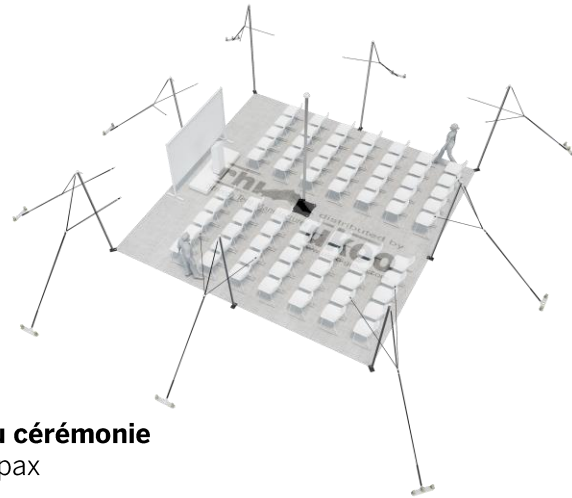

FICHE TECHNIQUE – Gamme Pro

Tente Stretch RHI-S56-C1 : 4 angles ouverts

Dimensions de la toile : 7,5 m x 7,5 m (56 m²)

Couleur de la toile : Sable - *Existe en blanc perlé, blanc opaque, taupe, noir, rouge*

Surface utile : 56 m²

VERSIONS D'OSSATURE

- 1 Toile Stretch RHI de 7,5 m x 7,5m
- 8 Poteaux de tour
- 1 Mât central
- 9 Points d'ancrage

BOIS D'EUCALYPTUS – EUV1

- Poteaux de tour en bois d'eucalyptus
- Mât central en aluminium anodisé Ø 76 mm / 3 mm avec habillage lycra noir

DIMENSIONS & EMPRISE AU SOL

SURFACE UTILE

EXEMPLES D'AMÉNAGEMENT & CAPACITÉS D'ACCUEIL

Format tables rondes

Diamètre : 150 cm / 10 pax
Capacité d'accueil : 40 pax

Format tables rectangulaires

Dimensions : 103 cm x 213 cm / 10 pax
Capacité d'accueil : 60 pax

Format conférence ou cérémonie

Capacité d'accueil : 70 pax

Format cocktail debout

Capacité d'accueil : 112 pax