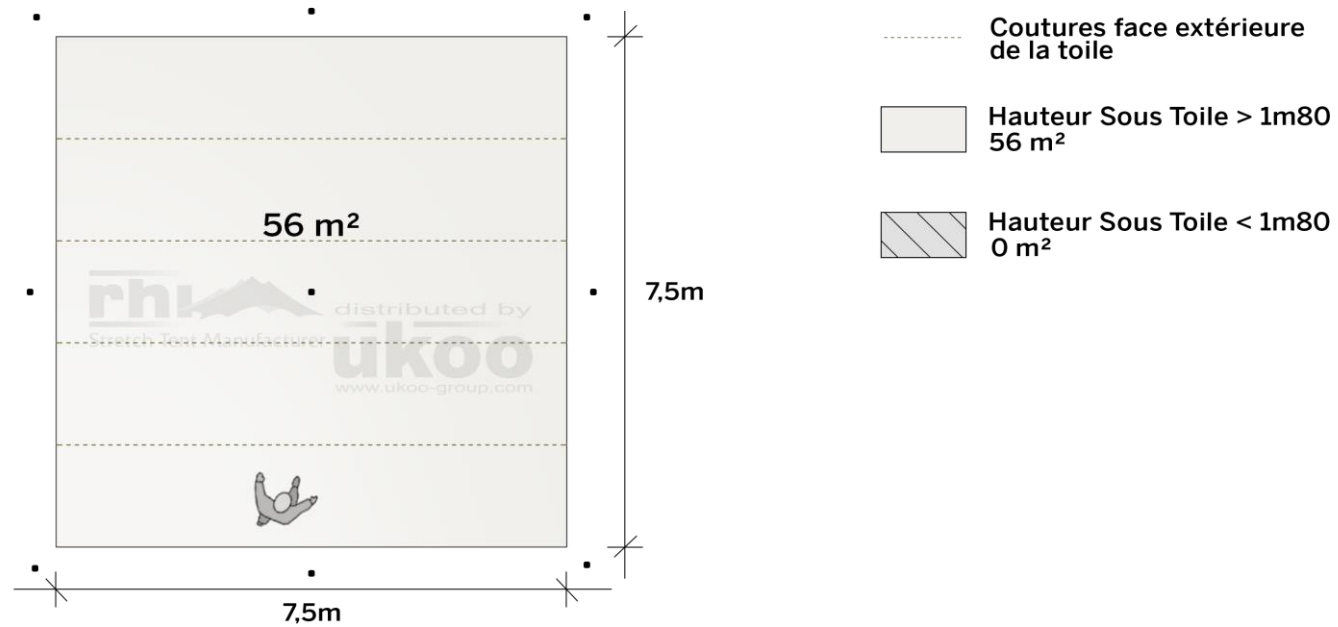

FICHE TECHNIQUE – Gamme Pro

Tente Stretch RHI-S56-C1 : 4 angles ouverts

Dimensions de la toile : 7,5 m x 7,5 m (56 m²)

Couleur de la toile : Sable - *Existe en blanc perlé, blanc opaque, taupe, noir, rouge*

Surface utile : 56 m²

VERSIONS D'OSSATURE

- 1 Toile Stretch RHI de 7,5 m x 7,5m
- 8 Poteaux de tour
- 1 Mât central
- 9 Points d'ancrage

BOIS D'EUCALYPTUS – EUV1

- Poteaux de tour en bois d'eucalyptus
- Mât central en aluminium anodisé Ø 76 mm / 3 mm avec habillage lycra noir

ALUMINIUM ANODISÉ – AL-D2

- Poteaux de tour en aluminium anodisé Ø 50 mm / 3 mm
- Mât central en aluminium anodisé Ø 76 mm / 3 mm

BOIS D'EUCALYPTUS – EUV2

- Poteaux de tour & mât central en bois d'eucalyptus

DIMENSIONS & EMPRISE AU SOL

SURFACE UTILE

EXEMPLES D'AMÉNAGEMENT & CAPACITÉS D'ACCUEIL

Format tables rondes

Diamètre : 150 cm / 10 pax
Capacité d'accueil : 40 pax

Format tables rectangulaires

Dimensions : 103 cm x 213 cm / 10 pax
Capacité d'accueil : 60 pax