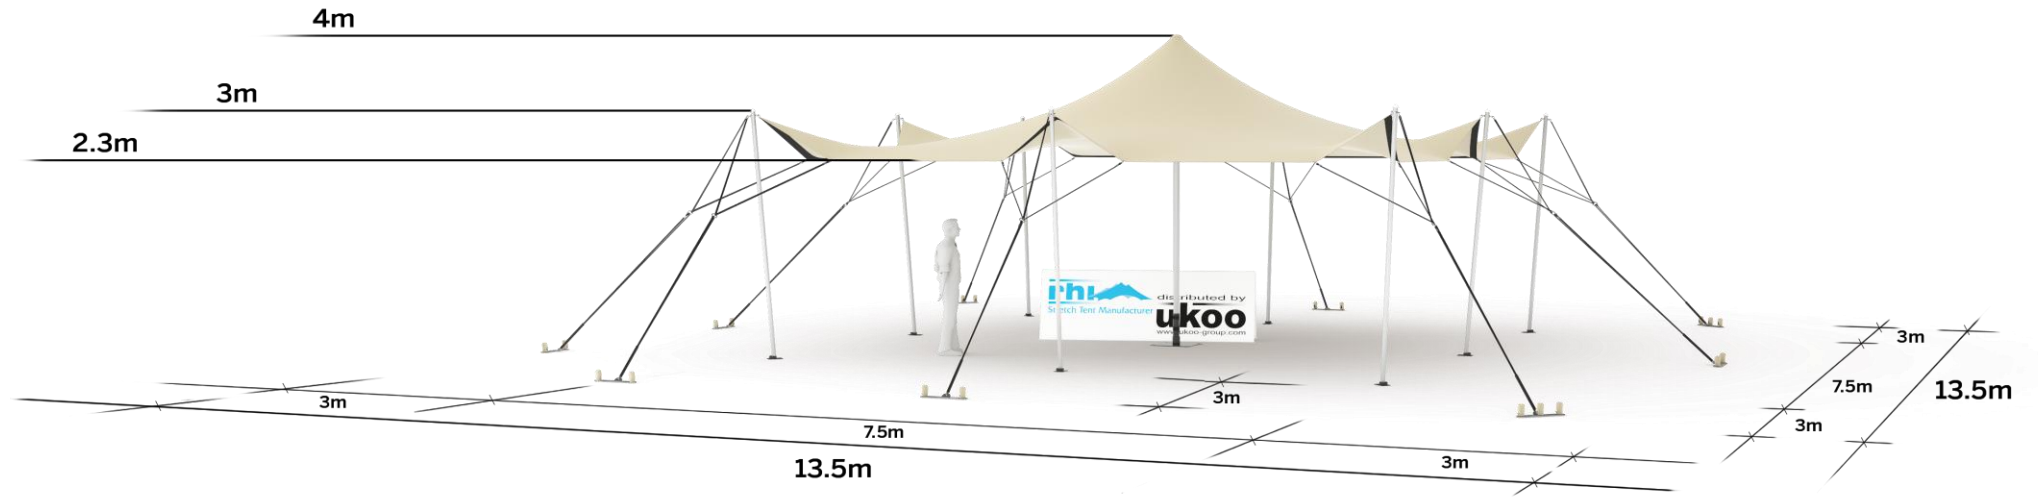

FICHE TECHNIQUE – Gamme Pro

Tente Stretch RHI-S56-C1 : 4 angles ouverts

Dimensions de la toile : 7,5 m x 7,5 m (56 m²)

Couleur de la toile : Sable - *Existe en blanc perlé, blanc opaque, taupe, noir, rouge*

Surface utile : 56 m²

VERSIONS D'OSSATURE

- 1 Toile Stretch RHI de 7,5 m x 7,5m
- 8 Poteaux de tour
- 1 Mât central
- 9 Points d'ancrage

BOIS D'EUCALYPTUS – EUV1

- Poteaux de tour en bois d'eucalyptus
- Mât central en aluminium anodisé Ø 76 mm / 3 mm avec habillage lycra noir

ALUMINIUM ANODISÉ – AL-D2

- Poteaux de tour en aluminium anodisé Ø 50 mm / 3 mm
- Mât central en aluminium anodisé Ø 76 mm / 3 mm

BOIS D'EUCALYPTUS – EUV2

- Poteaux de tour & mât central en bois d'eucalyptus

DIMENSIONS & EMPRISE AU SOL

SURFACE UTILE

EXEMPLES D'AMÉNAGEMENT & CAPACITÉS D'ACCUEIL

Format tables rondes

Diamètre : 150 cm / 10 pax
Capacité d'accueil : 40 pax

Format tables rectangulaires

Dimensions : 103 cm x 213 cm / 10 pax
Capacité d'accueil : 60 pax