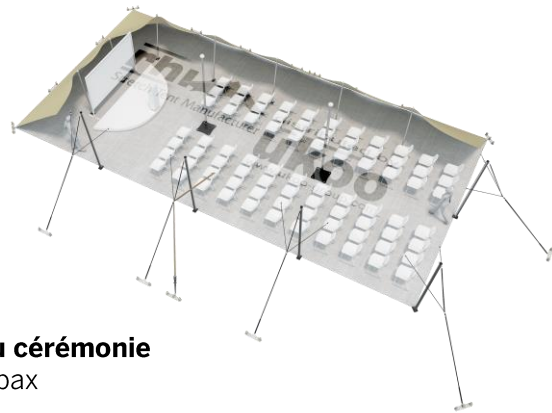

Format conférence ou cérémonie

Capacité d'accueil : 77 pax