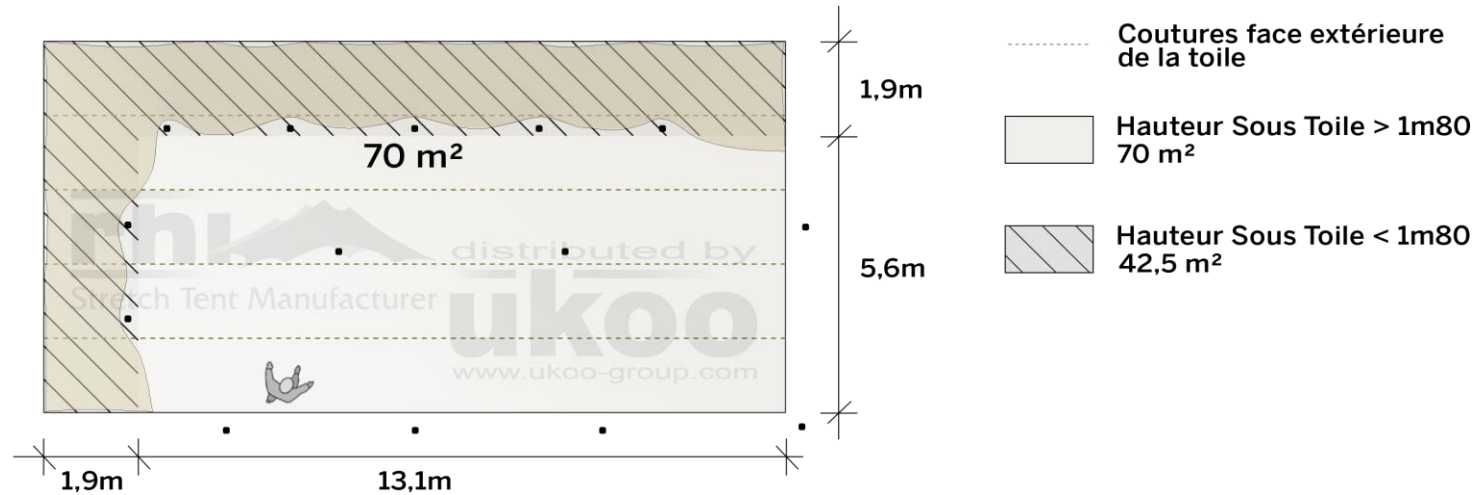

## DIMENSIONS & EMPRISE AU SOL

## SURFACE UTILE

### Format tables rondes

Diamètre : 150 cm / 10 pax  
Capacité d'accueil : 60 pax

### Format tables rectangulaires

Dimensions : 103 cm x 213 cm / 10 pax  
Capacité d'accueil : 60 pax