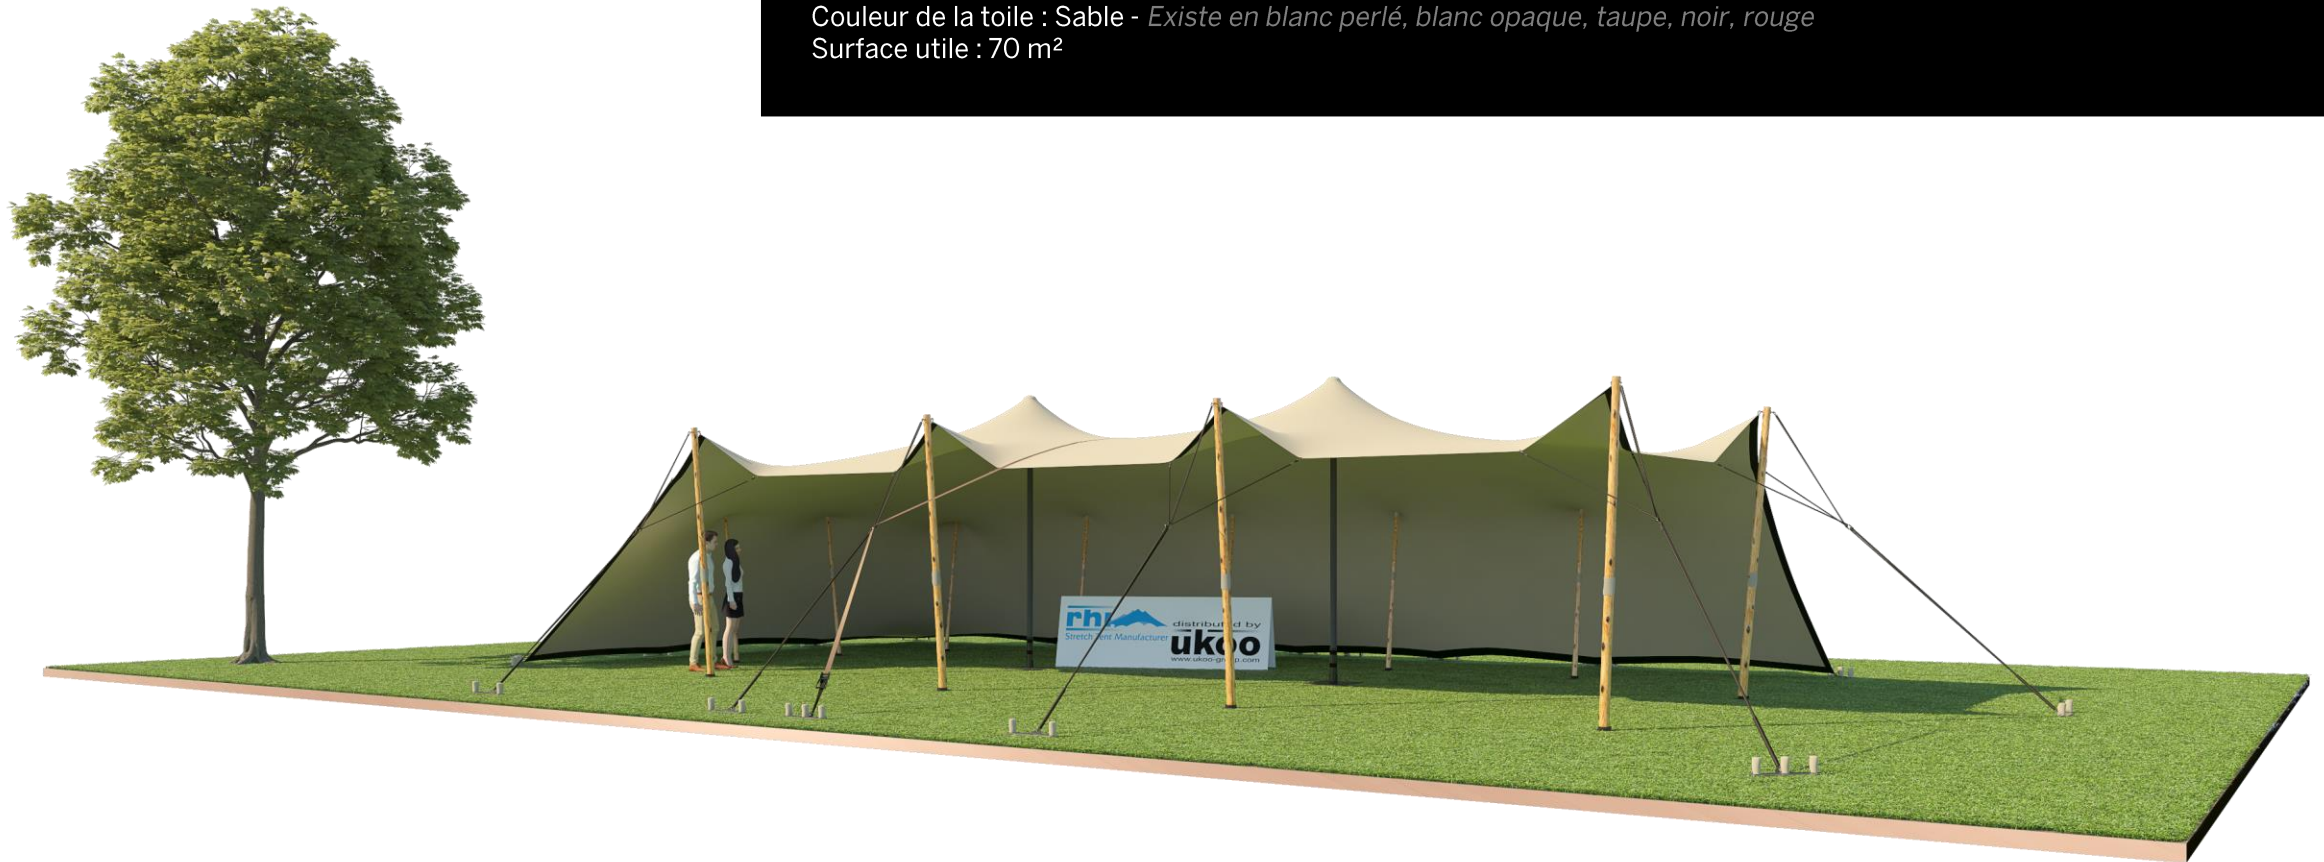

## Tente Stretch RHI-S112-C6 : 2 côtés au sol

Dimensions de la toile : 7,5 m x 15 m (112 m<sup>2</sup>)

Couleur de la toile : Sable - *Existe en blanc perlé, blanc opaque, taupe, noir, rouge*

Surface utile : 70 m<sup>2</sup>

## VERSIONS D'OSSATURE

- 1 Toile Stretch RHI de 10,5 m x 7,5 m
- 5 Poteaux de tour
- 2 Mâts centraux
- 17 Points d'ancrage

## DIMENSIONS & EMPRISE AU SOL

### Format tables rondes

Diamètre : 150 cm / 10 pax  
Capacité d'accueil : 60 pax