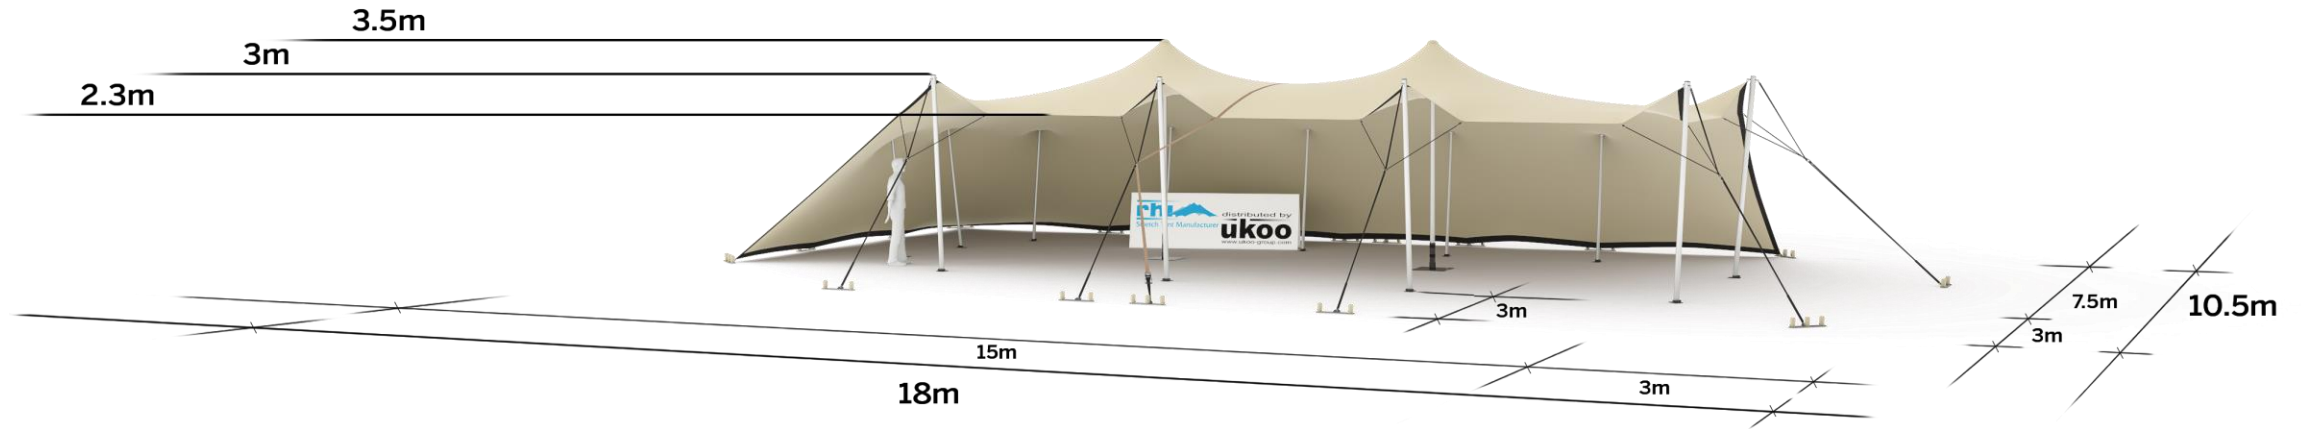

## Tente Stretch RHI-S112-C6 : 2 côtés au sol

Dimensions de la toile : 7,5 m x 15 m (112 m<sup>2</sup>)

Couleur de la toile : Sable - *Existe en blanc perlé, blanc opaque, taupe, noir, rouge*

Surface utile : 70 m<sup>2</sup>

## DIMENSIONS & EMPRISE AU SOL

### Format tables rondes

Diamètre : 150 cm / 10 pax  
Capacité d'accueil : 60 pax