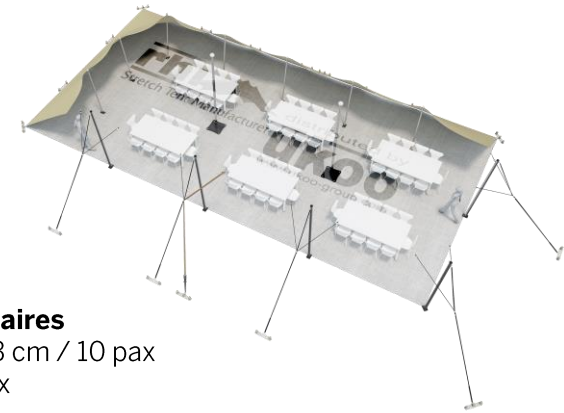

## Tente Stretch RHI-S112-C6 : 2 côtés au sol

Dimensions de la toile : 7,5 m x 15 m (112 m<sup>2</sup>)

Couleur de la toile : Sable - *Existe en blanc perlé, blanc opaque, taupe, noir, rouge*

Surface utile : 70 m<sup>2</sup>

## DIMENSIONS & EMPRISE AU SOL

## SURFACE UTILE

### Format tables rondes

Diamètre : 150 cm / 10 pax  
Capacité d'accueil : 60 pax