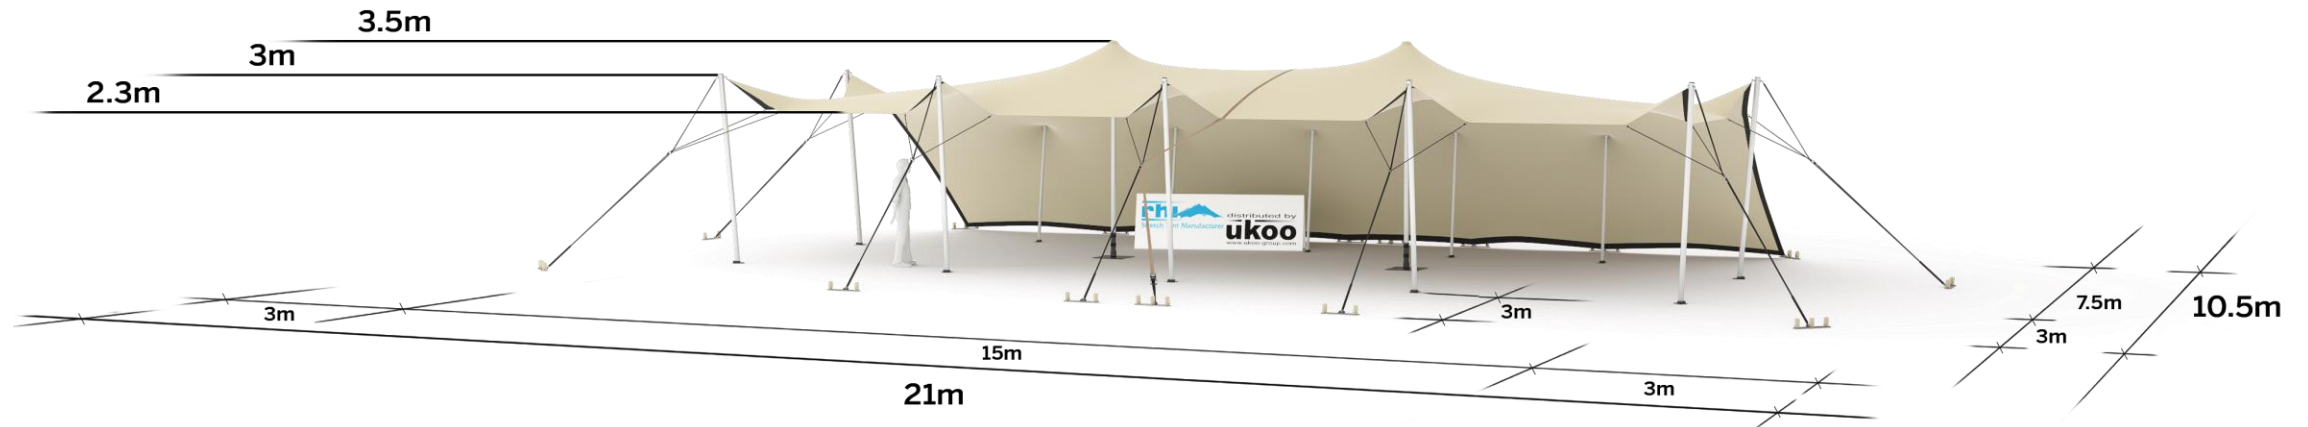

FICHE TECHNIQUE – Gamme Pro

Tente Stretch RHI-S112-C4 : 1 côté au sol

Dimensions de la toile : 7,5 m x 15 m (112 m²)

Couleur de la toile : Sable - *Existe en blanc perlé, blanc opaque, taupe, noir, rouge*

Surface utile : 84 m²

VERSIONS D'OSSATURE

- 1 Toile Stretch RHI de 10,5 m x 7,5 m
- 7 Poteaux de tour
- 2 Mâts centraux
- 16 Points d'ancrage

BOIS D'EUCALYPTUS – EUV1

- Poteaux de tour en bois d'eucalyptus
- Mâts centraux en aluminium anodisé Ø 76 mm / 3 mm avec habillage lycra noir

BOIS D'EUCALYPTUS – EUV2

- Poteaux de tour & mâts centraux en bois d'eucalyptus

ALUMINIUM ANODISE – AL-D3

- Poteaux de tour & mâts centraux en aluminium anodisé Ø 76 mm / 3 mm

DIMENSIONS & EMPRISE AU SOL

SURFACE UTILE

EXEMPLES D'AMÉNAGEMENT & CAPACITÉS D'ACCUEIL

Format tables rondes

Diamètre : 150 cm / 10 pax
Capacité d'accueil : 70 pax

Format tables rectangulaires

Dimensions : 103 cm x 213 cm / 10 pax
Capacité d'accueil : 80 pax