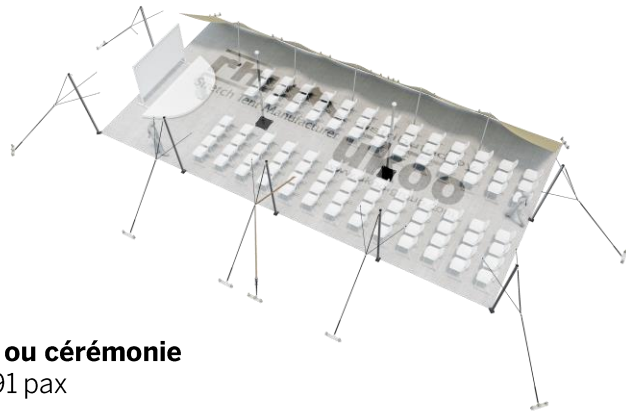

FICHE TECHNIQUE – Gamme Pro

Tente Stretch RHI-S112-C4 : 1 côté au sol

Dimensions de la toile : 7,5 m x 15 m (112 m²)

Couleur de la toile : Sable - *Existe en blanc perlé, blanc opaque, taupe, noir, rouge*

Surface utile : 84 m²

VERSIONS D'OSSATURE

- 1 Toile Stretch RHI de 10,5 m x 7,5 m
- 7 Poteaux de tour
- 2 Mâts centraux
- 16 Points d'ancrage

BOIS D'EUCALYPTUS – EUV1

- Poteaux de tour en bois d'eucalyptus
- Mâts centraux en aluminium anodisé Ø 76 mm / 3 mm avec habillage lycra noir

EXEMPLES D'AMÉNAGEMENT & CAPACITÉS D'ACCUEIL

Format tables rondes

Diamètre : 150 cm / 10 pax
Capacité d'accueil : 70 pax

Format tables rectangulaires

Dimensions : 103 cm x 213 cm / 10 pax
Capacité d'accueil : 80 pax

Format conférence ou cérémonie

Capacité d'accueil : 91 pax

Format cocktail debout

Capacité d'accueil : 168 pax