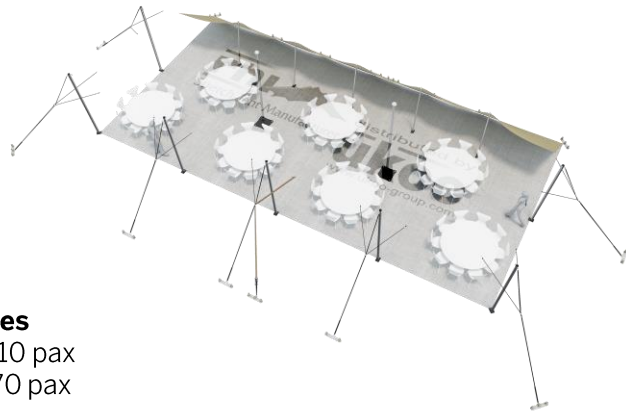

FICHE TECHNIQUE – Gamme Pro

Tente Stretch RHI-S112-C4 : 1 côté au sol

Dimensions de la toile : 7,5 m x 15 m (112 m²)

Couleur de la toile : Sable - *Existe en blanc perlé, blanc opaque, taupe, noir, rouge*

Surface utile : 84 m²

VERSIONS D'OSSATURE

- 1 Toile Stretch RHI de 10,5 m x 7,5 m
- 7 Poteaux de tour
- 2 Mâts centraux
- 16 Points d'ancrage

BOIS D'EUCALYPTUS – EUV1

- Poteaux de tour en bois d'eucalyptus
- Mâts centraux en aluminium anodisé Ø 76 mm / 3 mm avec habillage lycra noir

BOIS D'EUCALYPTUS – EUV2

- Poteaux de tour & mâts centraux en bois d'eucalyptus

ALUMINIUM ANODISE – AL-D3

- Poteaux de tour & mâts centraux en aluminium anodisé Ø 76 mm / 3 mm

DIMENSIONS & EMPRISE AU SOL

SURFACE UTILE

EXEMPLES D'AMÉNAGEMENT & CAPACITÉS D'ACCUEIL

Format tables rondes

Diamètre : 150 cm / 10 pax
Capacité d'accueil : 70 pax

Format tables rectangulaires

Dimensions : 103 cm x 213 cm / 10 pax
Capacité d'accueil : 80 pax