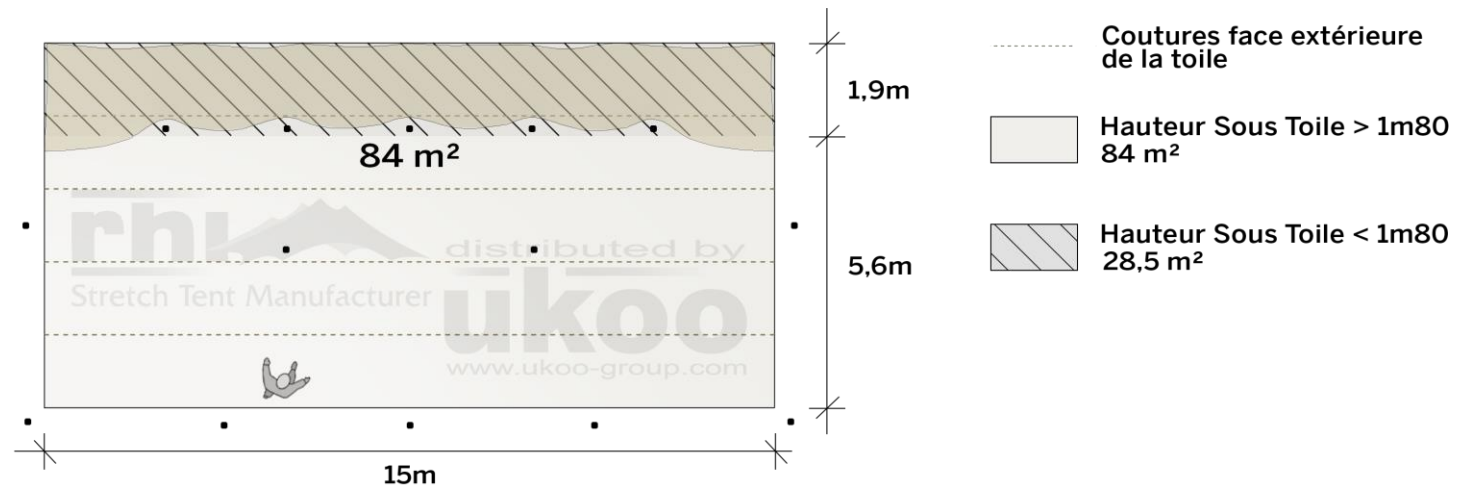

FICHE TECHNIQUE – Gamme Pro

Tente Stretch RHI-S112-C4 : 1 côté au sol

Dimensions de la toile : 7,5 m x 15 m (112 m²)

Couleur de la toile : Sable - *Existe en blanc perlé, blanc opaque, taupe, noir, rouge*

Surface utile : 84 m²

VERSIONS D'OSSATURE

- 1 Toile Stretch RHI de 10,5 m x 7,5 m
- 7 Poteaux de tour
- 2 Mâts centraux
- 16 Points d'ancrage

BOIS D'EUCALYPTUS – EUV1

- Poteaux de tour en bois d'eucalyptus
- Mâts centraux en aluminium anodisé Ø 76 mm / 3 mm avec habillage lycra noir

BOIS D'EUCALYPTUS – EUV2

- Poteaux de tour & mâts centraux en bois d'eucalyptus

ALUMINIUM ANODISE – AL-D3

- Poteaux de tour & mâts centraux en aluminium anodisé Ø 76 mm / 3 mm

DIMENSIONS & EMPRISE AU SOL

SURFACE UTILE

EXEMPLES D'AMÉNAGEMENT & CAPACITÉS D'ACCUEIL

Format tables rondes

Diamètre : 150 cm / 10 pax
Capacité d'accueil : 70 pax

Format tables rectangulaires

Dimensions : 103 cm x 213 cm / 10 pax
Capacité d'accueil : 80 pax