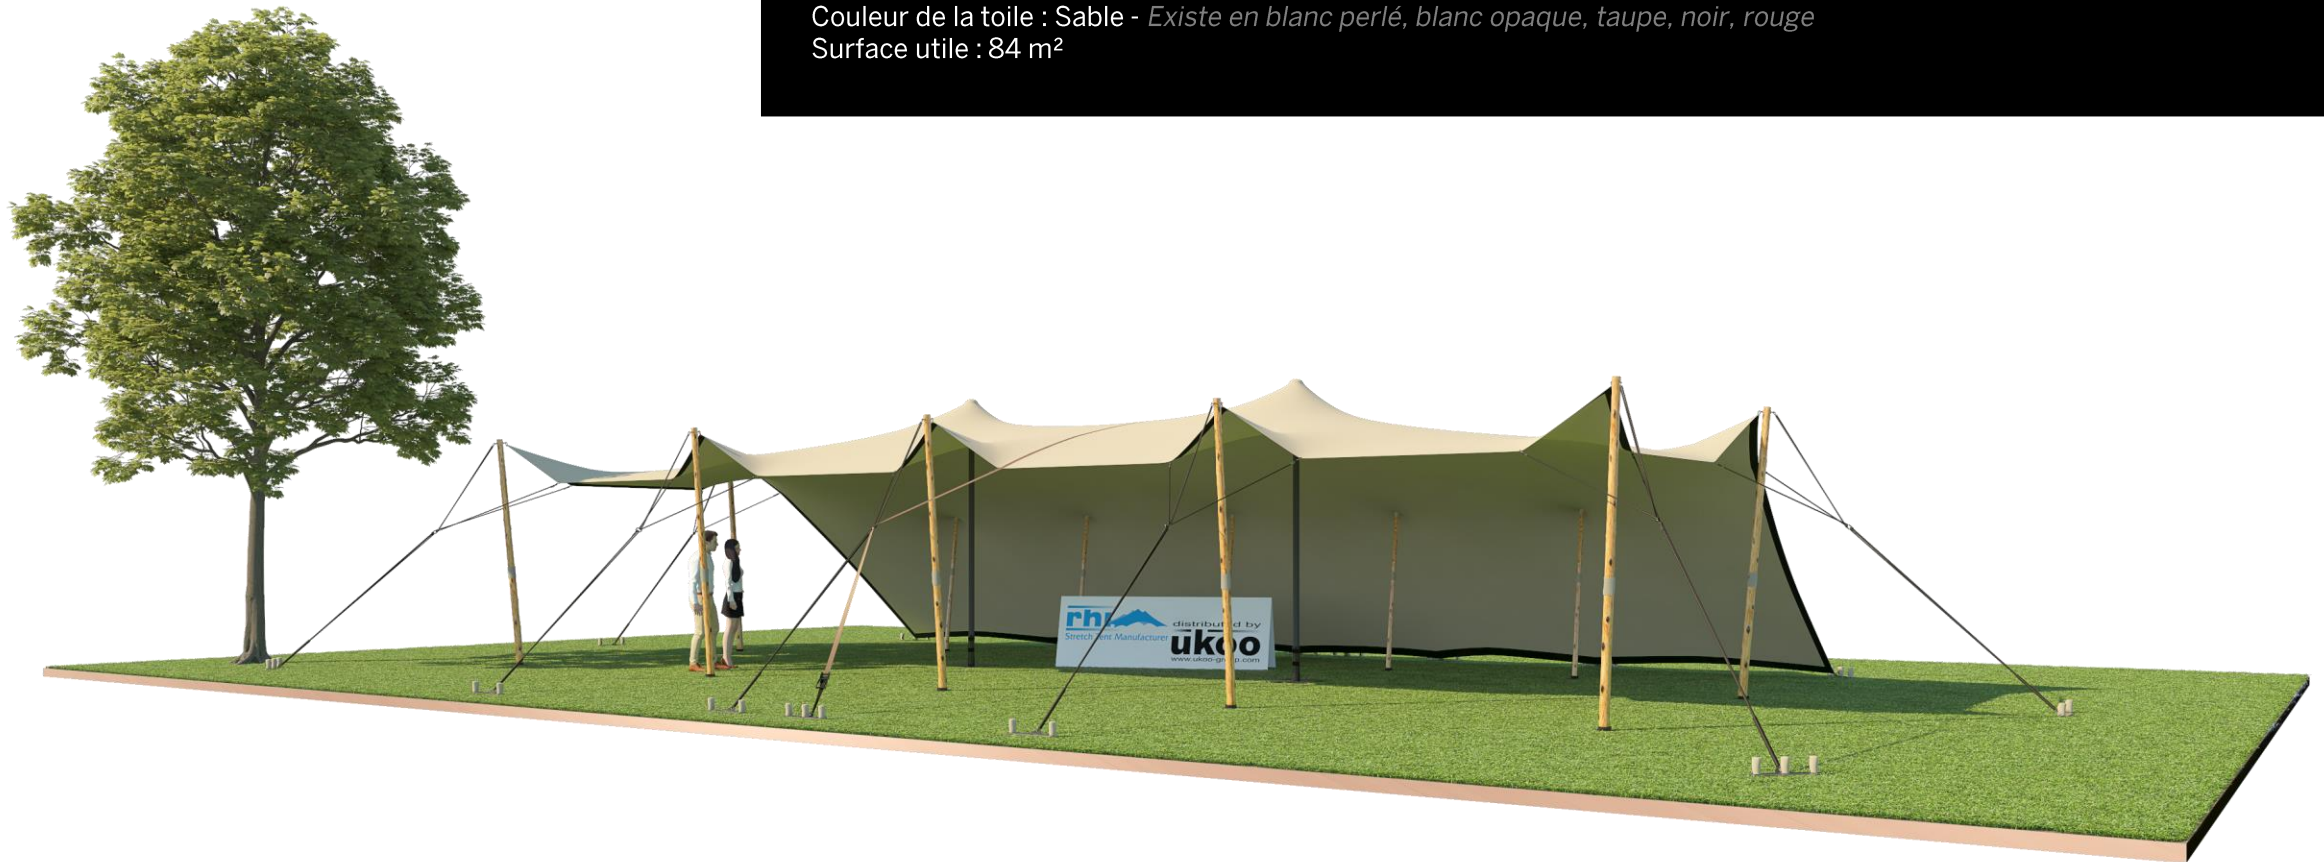

FICHE TECHNIQUE – Gamme Pro

Tente Stretch RHI-S112-C4 : 1 côté au sol

Dimensions de la toile : 7,5 m x 15 m (112 m²)

Couleur de la toile : Sable - *Existe en blanc perlé, blanc opaque, taupe, noir, rouge*

Surface utile : 84 m²

VERSIONS D'OSSATURE

- 1 Toile Stretch RHI de 10,5 m x 7,5 m
- 7 Poteaux de tour
- 2 Mâts centraux
- 16 Points d'ancrage

BOIS D'EUCALYPTUS – EUV1

- Poteaux de tour en bois d'eucalyptus
- Mâts centraux en aluminium anodisé Ø 76 mm / 3 mm avec habillage lycra noir

BOIS D'EUCALYPTUS – EUV2

- Poteaux de tour & mâts centraux en bois d'eucalyptus

ALUMINIUM ANODISE – AL-D3

- Poteaux de tour & mâts centraux en aluminium anodisé Ø 76 mm / 3 mm

DIMENSIONS & EMPRISE AU SOL

SURFACE UTILE

EXEMPLES D'AMÉNAGEMENT & CAPACITÉS D'ACCUEIL

Format tables rondes

Diamètre : 150 cm / 10 pax
Capacité d'accueil : 70 pax

Format tables rectangulaires

Dimensions : 103 cm x 213 cm / 10 pax
Capacité d'accueil : 80 pax