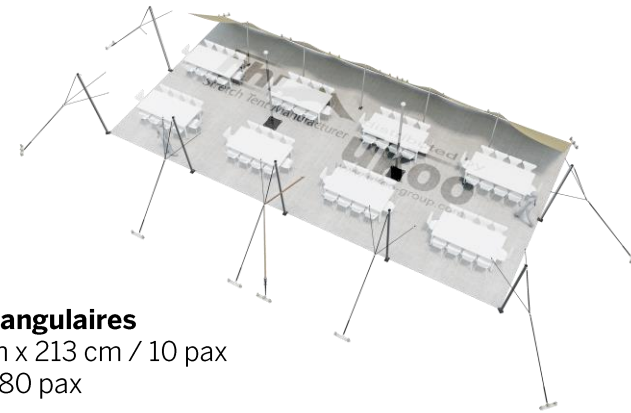

FICHE TECHNIQUE – Gamme Pro

Tente Stretch RHI-S112-C4 : 1 côté au sol

Dimensions de la toile : 7,5 m x 15 m (112 m²)

Couleur de la toile : Sable - *Existe en blanc perlé, blanc opaque, taupe, noir, rouge*

Surface utile : 84 m²

VERSIONS D'OSSATURE

- 1 Toile Stretch RHI de 10,5 m x 7,5 m
- 7 Poteaux de tour
- 2 Mâts centraux
- 16 Points d'ancrage

BOIS D'EUCALYPTUS – EUV1

- Poteaux de tour en bois d'eucalyptus
- Mâts centraux en aluminium anodisé Ø 76 mm / 3 mm avec habillage lycra noir

BOIS D'EUCALYPTUS – EUV2

- Poteaux de tour & mâts centraux en bois d'eucalyptus

ALUMINIUM ANODISE – AL-D3

- Poteaux de tour & mâts centraux en aluminium anodisé Ø 76 mm / 3 mm

DIMENSIONS & EMPRISE AU SOL

SURFACE UTILE

EXEMPLES D'AMÉNAGEMENT & CAPACITÉS D'ACCUEIL

Format tables rondes

Diamètre : 150 cm / 10 pax
Capacité d'accueil : 70 pax

Format tables rectangulaires

Dimensions : 103 cm x 213 cm / 10 pax
Capacité d'accueil : 80 pax