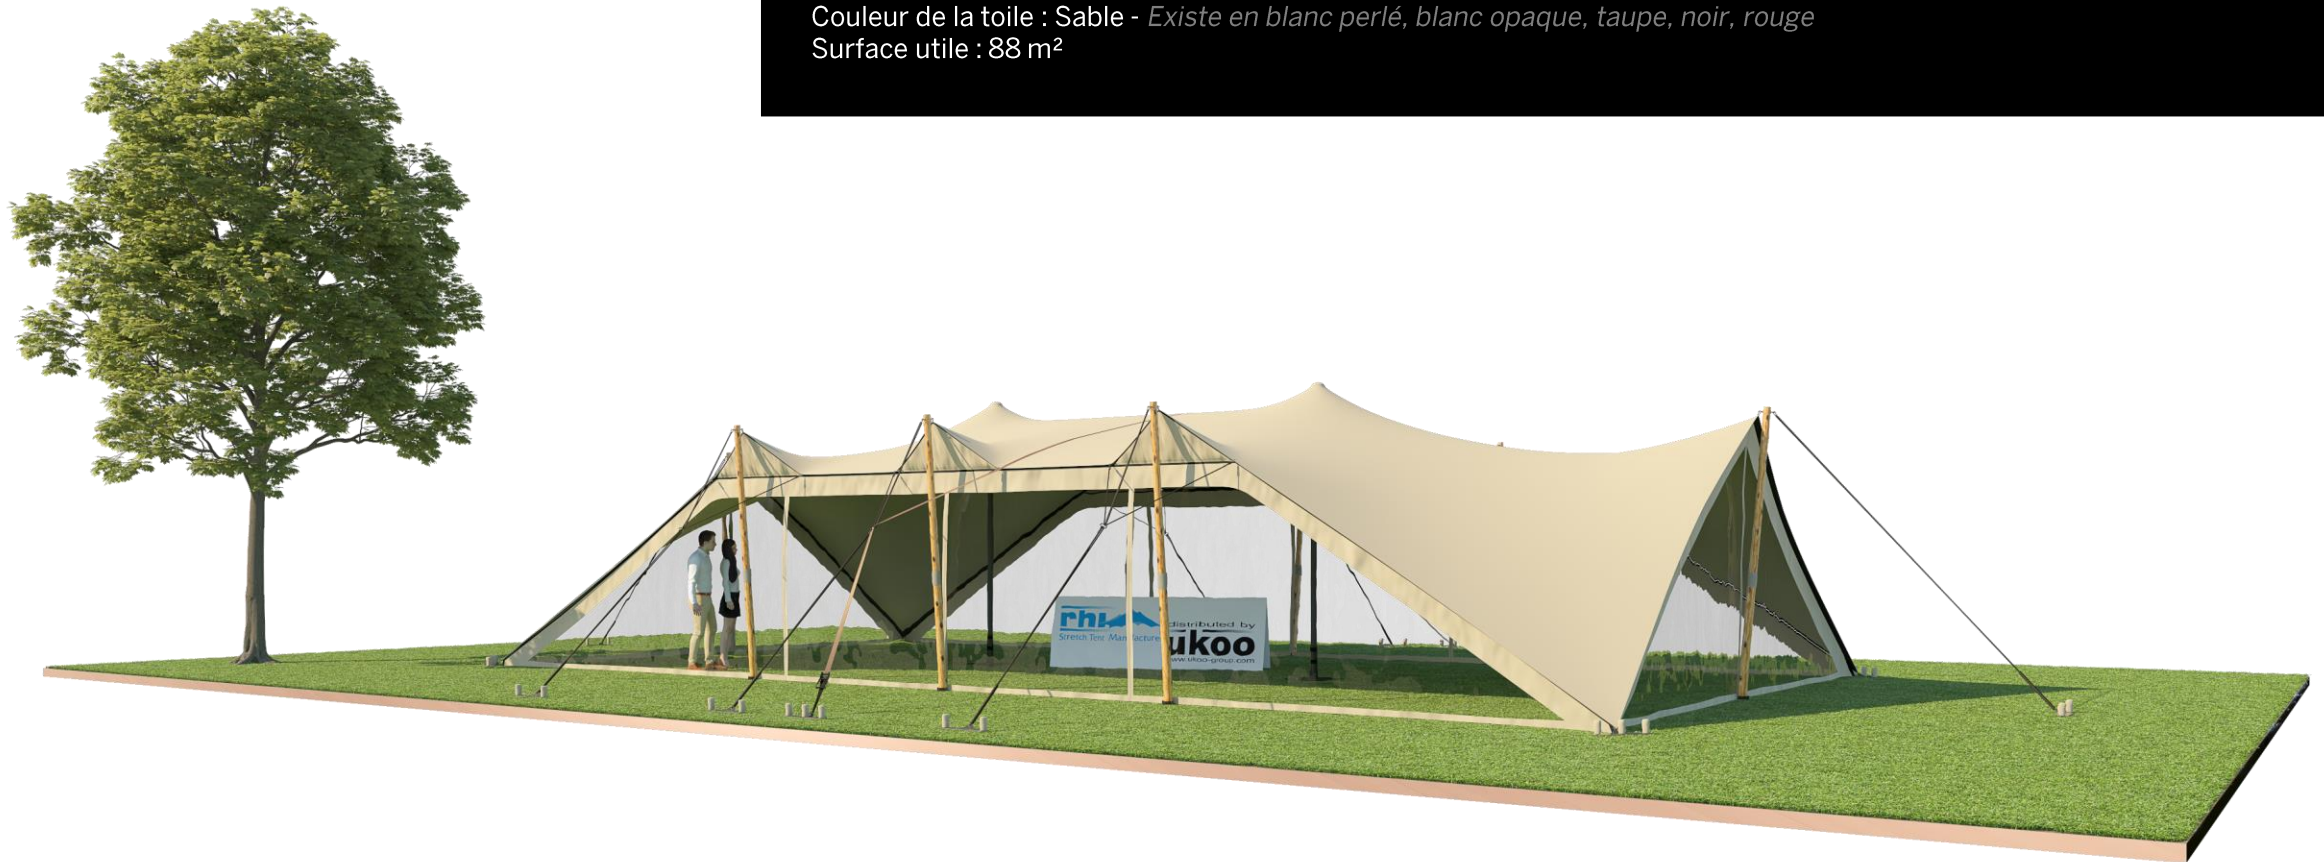

FICHE TECHNIQUE – Gamme Pro

Tente Stretch RHI-S112-C2P1 : 4 angles au sol avec portes & panneaux

Dimensions de la toile : 7,5 m x 15 m (112 m²)

Couleur de la toile : Sable - *Existe en blanc perlé, blanc opaque, taupe, noir, rouge*

Surface utile : 88 m²

VERSIONS D'OSSATURE

- 1 Toile Stretch RHI de 10,5 m x 7,5 m
- 8 Poteaux de tour
- 2 Mâts centraux
- 14 Points d'ancrage

BOIS D'EUCALYPTUS – EUV1

- Poteaux de tour en bois d'eucalyptus
- Mâts centraux en aluminium anodisé Ø 76 mm / 3 mm avec habillage lycra noir

BOIS D'EUCALYPTUS – EUV2

- Poteaux de tour & mâts centraux en bois d'eucalyptus

ALUMINIUM ANODISE – AL-D3

- Poteaux de tour & mâts centraux en aluminium anodisé Ø 76 mm / 3 mm

DIMENSIONS & EMPRISE AU SOL

SURFACE UTILE

EXEMPLES D'AMÉNAGEMENT & CAPACITÉS D'ACCUEIL

Format tables rondes

Diamètre : 150 cm / 10 pax
Capacité d'accueil : 80 pax

Format tables rectangulaires

Dimensions : 103 cm x 213 cm / 10 pax
Capacité d'accueil : 90 pax