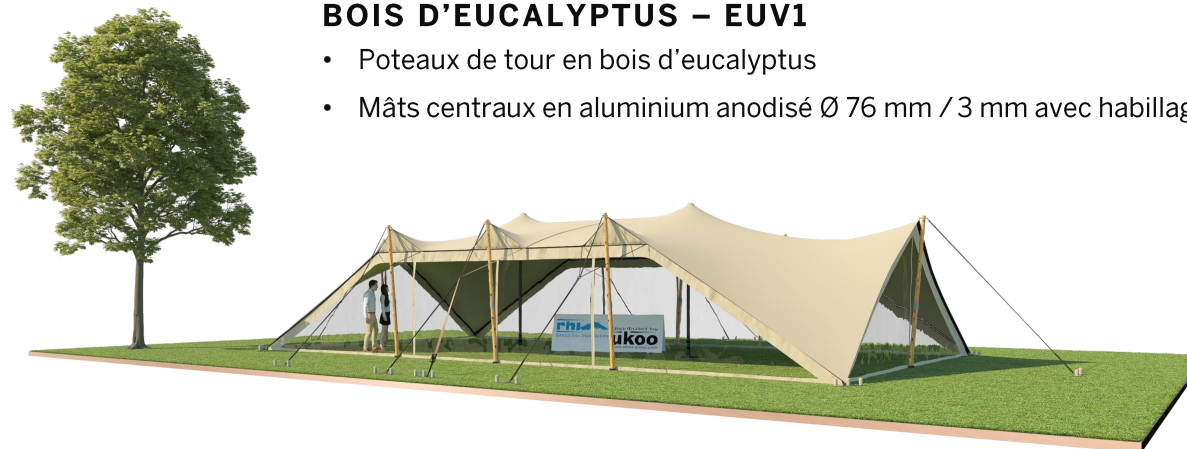

FICHE TECHNIQUE – Gamme Pro

Tente Stretch RHI-S112-C2P1 : 4 angles au sol avec portes & panneaux

Dimensions de la toile : 7,5 m x 15 m (112 m²)

Couleur de la toile : Sable - *Existe en blanc perlé, blanc opaque, taupe, noir, rouge*

Surface utile : 88 m²

VERSIONS D'OSSATURE

- 1 Toile Stretch RHI de 10,5 m x 7,5 m
- 8 Poteaux de tour
- 2 Mâts centraux
- 14 Points d'ancrage

BOIS D'EUCALYPTUS – EUV1

- Poteaux de tour en bois d'eucalyptus
- Mâts centraux en aluminium anodisé Ø 76 mm / 3 mm avec habillage lycra noir

BOIS D'EUCALYPTUS – EUV2

- Poteaux de tour & mâts centraux en bois d'eucalyptus

ALUMINIUM ANODISE – AL-D3

- Poteaux de tour & mâts centraux en aluminium anodisé Ø 76 mm / 3 mm

DIMENSIONS & EMPRISE AU SOL

SURFACE UTILE

EXEMPLES D'AMÉNAGEMENT & CAPACITÉS D'ACCUEIL

Format tables rondes

Diamètre : 150 cm / 10 pax
Capacité d'accueil : 80 pax

Format tables rectangulaires

Dimensions : 103 cm x 213 cm / 10 pax
Capacité d'accueil : 90 pax