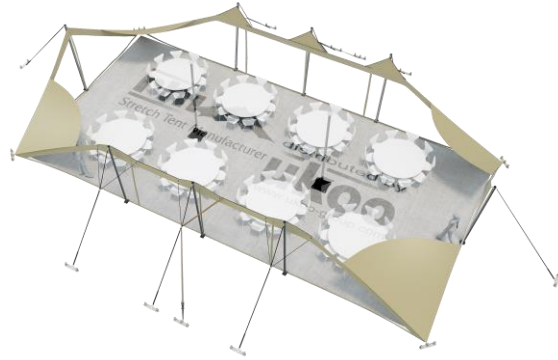

FICHE TECHNIQUE – Gamme Pro

Tente Stretch RHI-S112-C2P1 : 4 angles au sol avec portes & panneaux

Dimensions de la toile : 7,5 m x 15 m (112 m²)

Couleur de la toile : Sable - *Existe en blanc perlé, blanc opaque, taupe, noir, rouge*

Surface utile : 88 m²

VERSIONS D'OSSATURE

- 1 Toile Stretch RHI de 10,5 m x 7,5 m
- 8 Poteaux de tour
- 2 Mâts centraux
- 14 Points d'ancrage

BOIS D'EUCALYPTUS – EUV1

- Poteaux de tour en bois d'eucalyptus
- Mâts centraux en aluminium anodisé Ø 76 mm / 3 mm avec habillage lycra noir

EXEMPLES D'AMÉNAGEMENT & CAPACITÉS D'ACCUEIL

Format tables rondes

Diamètre : 150 cm / 10 pax
Capacité d'accueil : 80 pax

Format tables rectangulaires

Dimensions : 103 cm x 213 cm / 10 pax
Capacité d'accueil : 90 pax

Format conférence ou cérémonie

Capacité d'accueil : 110 pax

Format cocktail debout

Capacité d'accueil : 176 pax