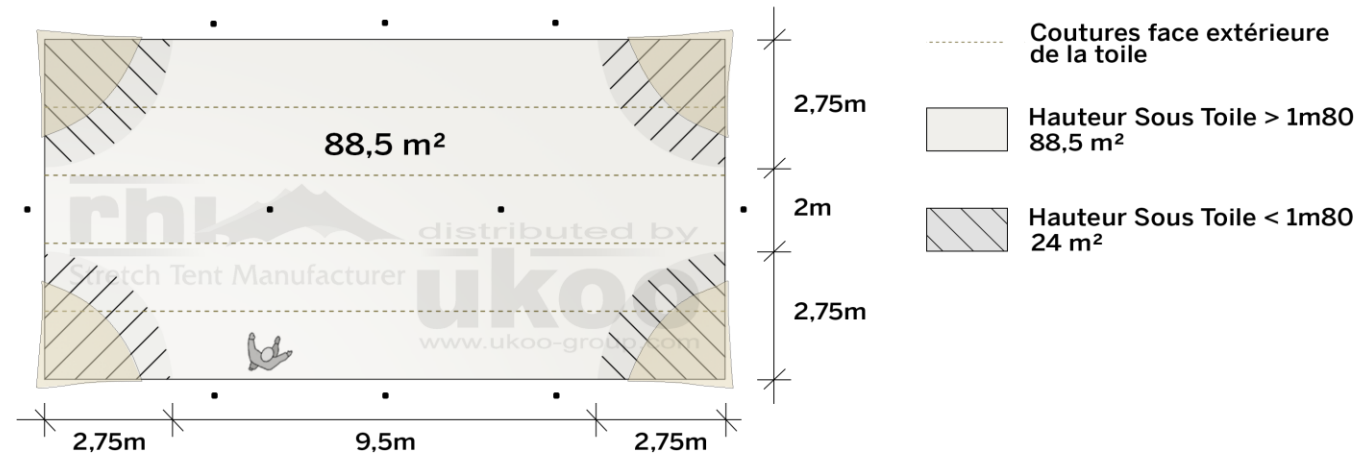

FICHE TECHNIQUE – Gamme Pro

Tente Stretch RHI-S112-C2P1 : 4 angles au sol avec portes & panneaux

Dimensions de la toile : 7,5 m x 15 m (112 m²)

Couleur de la toile : Sable - *Existe en blanc perlé, blanc opaque, taupe, noir, rouge*

Surface utile : 88 m²

VERSIONS D'OSSATURE

- 1 Toile Stretch RHI de 10,5 m x 7,5 m
- 8 Poteaux de tour
- 2 Mâts centraux
- 14 Points d'ancrage

BOIS D'EUCALYPTUS – EUV1

- Poteaux de tour en bois d'eucalyptus
- Mâts centraux en aluminium anodisé Ø 76 mm / 3 mm avec habillage lycra noir

BOIS D'EUCALYPTUS – EUV2

- Poteaux de tour & mâts centraux en bois d'eucalyptus

ALUMINIUM ANODISE – AL-D3

- Poteaux de tour & mâts centraux en aluminium anodisé Ø 76 mm / 3 mm

DIMENSIONS & EMPRISE AU SOL

SURFACE UTILE

EXEMPLES D'AMÉNAGEMENT & CAPACITÉS D'ACCUEIL

Format tables rondes

Diamètre : 150 cm / 10 pax
Capacité d'accueil : 80 pax

Format tables rectangulaires

Dimensions : 103 cm x 213 cm / 10 pax
Capacité d'accueil : 90 pax