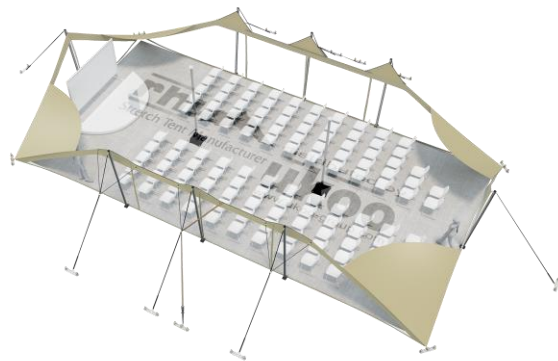

FICHE TECHNIQUE – Gamme Pro

Tente Stretch RHI-S112-C2P1 : 4 angles au sol avec portes & panneaux

Dimensions de la toile : 7,5 m x 15 m (112 m²)

Couleur de la toile : Sable - *Existe en blanc perlé, blanc opaque, taupe, noir, rouge*

Surface utile : 88 m²

VERSIONS D'OSSATURE

- 1 Toile Stretch RHI de 10,5 m x 7,5 m
- 8 Poteaux de tour
- 2 Mâts centraux
- 14 Points d'ancrage

BOIS D'EUCALYPTUS – EUV1

- Poteaux de tour en bois d'eucalyptus
- Mâts centraux en aluminium anodisé Ø 76 mm / 3 mm avec habillage lycra noir

EXEMPLES D'AMÉNAGEMENT & CAPACITÉS D'ACCUEIL

Format tables rondes

Diamètre : 150 cm / 10 pax
Capacité d'accueil : 80 pax

Format tables rectangulaires

Dimensions : 103 cm x 213 cm / 10 pax
Capacité d'accueil : 90 pax

Format conférence ou cérémonie

Capacité d'accueil : 110 pax

Format cocktail debout

Capacité d'accueil : 176 pax