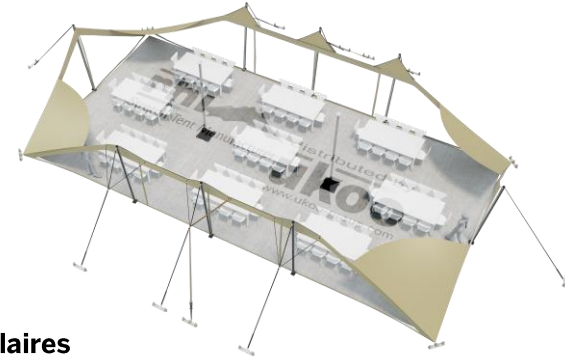

FICHE TECHNIQUE – Gamme Pro

Tente Stretch RHI-S112-C2P1 : 4 angles au sol avec portes & panneaux

Dimensions de la toile : 7,5 m x 15 m (112 m²)

Couleur de la toile : Sable - *Existe en blanc perlé, blanc opaque, taupe, noir, rouge*

Surface utile : 88 m²

VERSIONS D'OSSATURE

- 1 Toile Stretch RHI de 10,5 m x 7,5 m
- 8 Poteaux de tour
- 2 Mâts centraux
- 14 Points d'ancrage

BOIS D'EUCALYPTUS – EUV1

- Poteaux de tour en bois d'eucalyptus
- Mâts centraux en aluminium anodisé Ø 76 mm / 3 mm avec habillage lycra noir

BOIS D'EUCALYPTUS – EUV2

- Poteaux de tour & mâts centraux en bois d'eucalyptus

ALUMINIUM ANODISE – AL-D3

- Poteaux de tour & mâts centraux en aluminium anodisé Ø 76 mm / 3 mm

DIMENSIONS & EMPRISE AU SOL

SURFACE UTILE

EXEMPLES D'AMÉNAGEMENT & CAPACITÉS D'ACCUEIL

Format tables rondes

Diamètre : 150 cm / 10 pax
Capacité d'accueil : 80 pax

Format tables rectangulaires

Dimensions : 103 cm x 213 cm / 10 pax
Capacité d'accueil : 90 pax