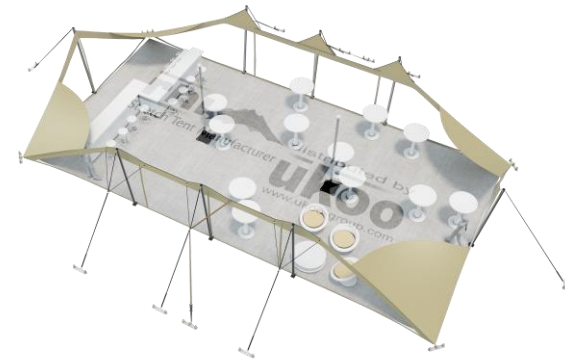

FICHE TECHNIQUE – Gamme Pro

Tente Stretch RHI-S112-C2P1 : 4 angles au sol avec portes & panneaux

Dimensions de la toile : 7,5 m x 15 m (112 m²)

Couleur de la toile : Sable - *Existe en blanc perlé, blanc opaque, taupe, noir, rouge*

Surface utile : 88 m²

VERSIONS D'OSSATURE

- 1 Toile Stretch RHI de 10,5 m x 7,5 m
- 8 Poteaux de tour
- 2 Mâts centraux
- 14 Points d'ancrage

BOIS D'EUCALYPTUS – EUV1

- Poteaux de tour en bois d'eucalyptus
- Mâts centraux en aluminium anodisé Ø 76 mm / 3 mm avec habillage lycra noir

EXEMPLES D'AMÉNAGEMENT & CAPACITÉS D'ACCUEIL

Format tables rondes

Diamètre : 150 cm / 10 pax
Capacité d'accueil : 80 pax

Format tables rectangulaires

Dimensions : 103 cm x 213 cm / 10 pax
Capacité d'accueil : 90 pax

Format conférence ou cérémonie

Capacité d'accueil : 110 pax

Format cocktail debout

Capacité d'accueil : 176 pax