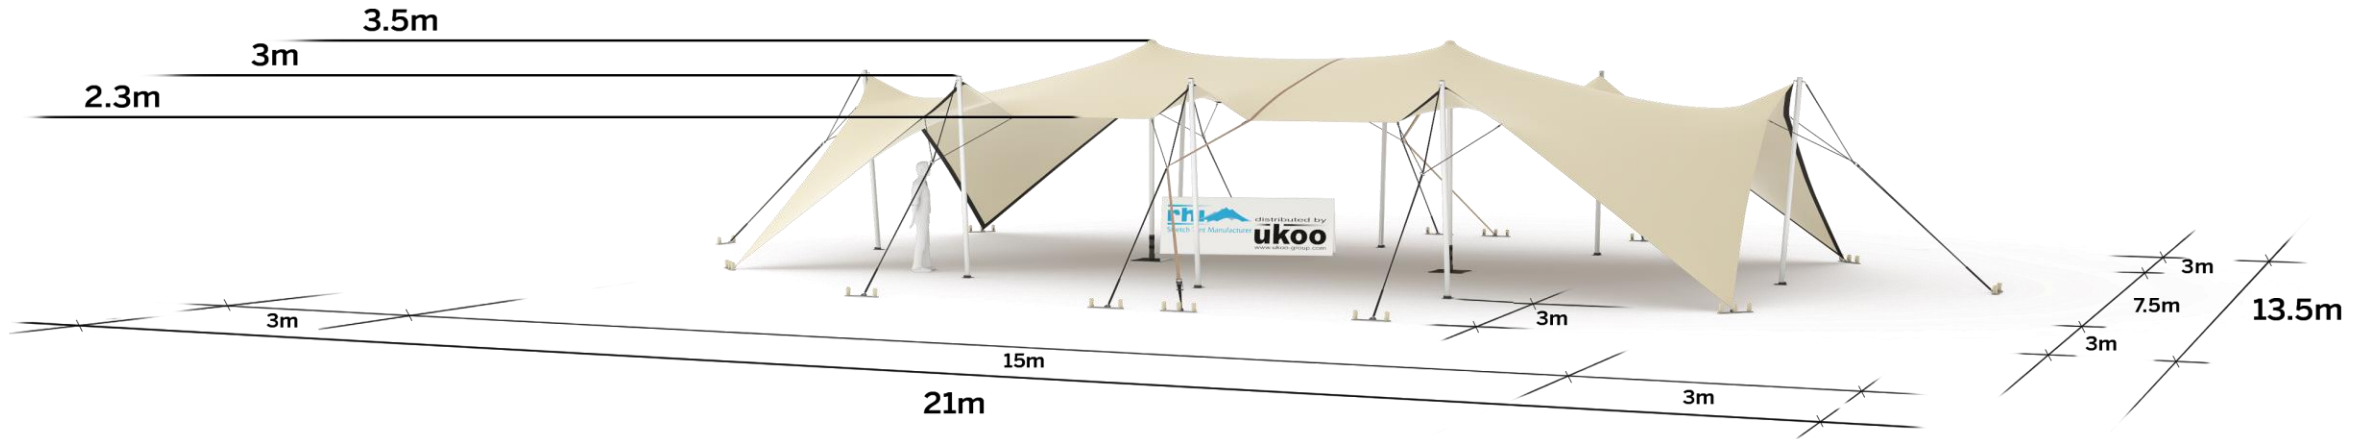

FICHE TECHNIQUE – Gamme Pro

Tente Stretch RHI-S112-C2 : 4 angles au sol

Dimensions de la toile : 7,5 m x 15 m (112 m²)

Couleur de la toile : Sable - *Existe en blanc perlé, blanc opaque, taupe, noir, rouge*

Surface utile : 88 m²

VERSIONS D'OSSATURE

- 1 Toile Stretch RHI de 10,5 m x 7,5 m
- 8 Poteaux de tour
- 2 Mâts centraux
- 14 Points d'ancrage

BOIS D'EUCALYPTUS – EUV1

- Poteaux de tour en bois d'eucalyptus
- Mâts centraux en aluminium anodisé Ø 76 mm / 3 mm avec habillage lycra noir

BOIS D'EUCALYPTUS – EUV2

- Poteaux de tour & mâts centraux en bois d'eucalyptus

ALUMINIUM ANODISE – AL-D3

- Poteaux de tour & mâts centraux en aluminium anodisé Ø 76 mm / 3 mm

DIMENSIONS & EMPRISE AU SOL

SURFACE UTILE

EXEMPLES D'AMÉNAGEMENT & CAPACITÉS D'ACCUEIL

Format tables rondes

Diamètre : 150 cm / 10 pax
Capacité d'accueil : 80 pax

Format tables rectangulaires

Dimensions : 103 cm x 213 cm / 10 pax
Capacité d'accueil : 90 pax