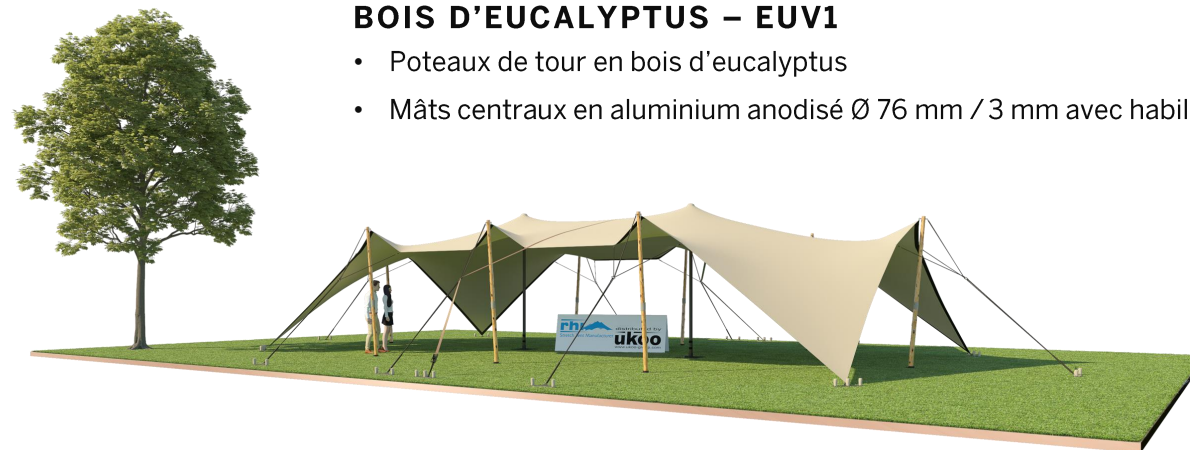

FICHE TECHNIQUE – Gamme Pro

Tente Stretch RHI-S112-C2 : 4 angles au sol

Dimensions de la toile : 7,5 m x 15 m (112 m²)

Couleur de la toile : Sable - *Existe en blanc perlé, blanc opaque, taupe, noir, rouge*

Surface utile : 88 m²

VERSIONS D'OSSATURE

- 1 Toile Stretch RHI de 10,5 m x 7,5 m
- 8 Poteaux de tour
- 2 Mâts centraux
- 14 Points d'ancrage

BOIS D'EUCALYPTUS – EUV1

- Poteaux de tour en bois d'eucalyptus
- Mâts centraux en aluminium anodisé Ø 76 mm / 3 mm avec habillage lycra noir

BOIS D'EUCALYPTUS – EUV2

- Poteaux de tour & mâts centraux en bois d'eucalyptus

ALUMINIUM ANODISE – AL-D3

- Poteaux de tour & mâts centraux en aluminium anodisé Ø 76 mm / 3 mm

DIMENSIONS & EMPRISE AU SOL

SURFACE UTILE

EXEMPLES D'AMÉNAGEMENT & CAPACITÉS D'ACCUEIL

Format tables rondes

Diamètre : 150 cm / 10 pax
Capacité d'accueil : 80 pax

Format tables rectangulaires

Dimensions : 103 cm x 213 cm / 10 pax
Capacité d'accueil : 90 pax