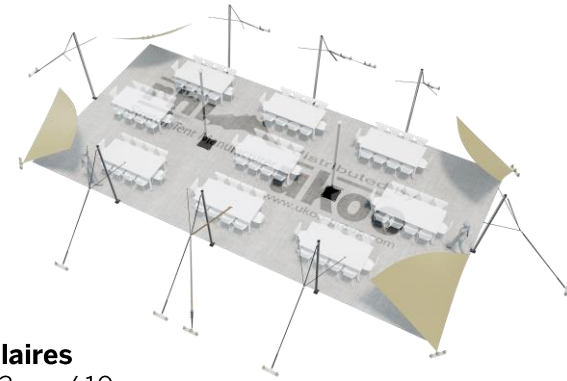

FICHE TECHNIQUE – Gamme Pro

Tente Stretch RHI-S112-C2 : 4 angles au sol

Dimensions de la toile : 7,5 m x 15 m (112 m²)

Couleur de la toile : Sable - *Existe en blanc perlé, blanc opaque, taupe, noir, rouge*

Surface utile : 88 m²

VERSIONS D'OSSATURE

- 1 Toile Stretch RHI de 10,5 m x 7,5 m
- 8 Poteaux de tour
- 2 Mâts centraux
- 14 Points d'ancrage

BOIS D'EUCALYPTUS – EUV1

- Poteaux de tour en bois d'eucalyptus
- Mâts centraux en aluminium anodisé Ø 76 mm / 3 mm avec habillage lycra noir

BOIS D'EUCALYPTUS – EUV2

- Poteaux de tour & mâts centraux en bois d'eucalyptus

ALUMINIUM ANODISE – AL-D3

- Poteaux de tour & mâts centraux en aluminium anodisé Ø 76 mm / 3 mm

DIMENSIONS & EMPRISE AU SOL

SURFACE UTILE

EXEMPLES D'AMÉNAGEMENT & CAPACITÉS D'ACCUEIL

Format tables rondes

Diamètre : 150 cm / 10 pax
Capacité d'accueil : 80 pax

Format tables rectangulaires

Dimensions : 103 cm x 213 cm / 10 pax
Capacité d'accueil : 90 pax