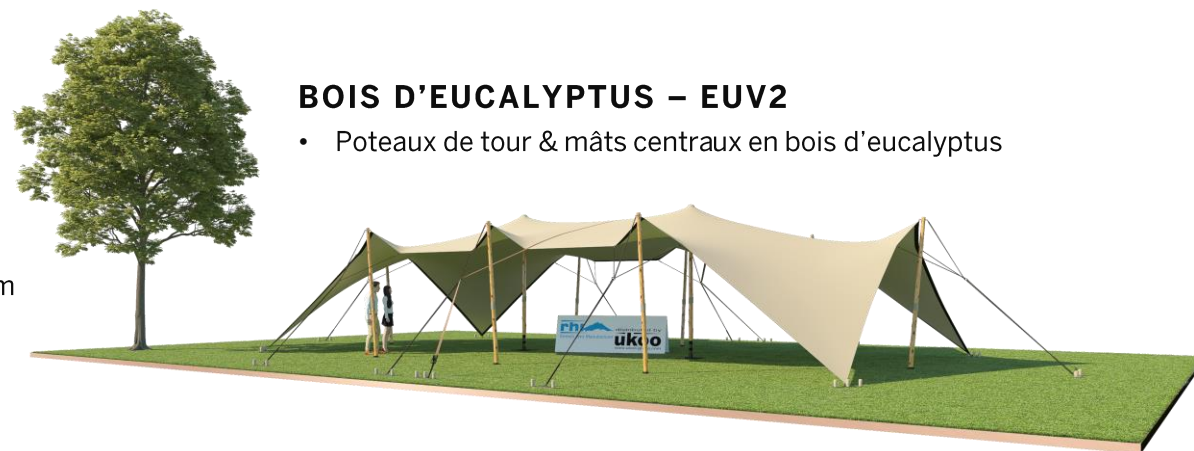

FICHE TECHNIQUE – Gamme Pro

Tente Stretch RHI-S112-C2 : 4 angles au sol

Dimensions de la toile : 7,5 m x 15 m (112 m²)

Couleur de la toile : Sable - *Existe en blanc perlé, blanc opaque, taupe, noir, rouge*

Surface utile : 88 m²

VERSIONS D'OSSATURE

- 1 Toile Stretch RHI de 10,5 m x 7,5 m
- 8 Poteaux de tour
- 2 Mâts centraux
- 14 Points d'ancrage

BOIS D'EUCALYPTUS – EUV1

- Poteaux de tour en bois d'eucalyptus
- Mâts centraux en aluminium anodisé Ø 76 mm / 3 mm avec habillage lycra noir

BOIS D'EUCALYPTUS – EUV2

- Poteaux de tour & mâts centraux en bois d'eucalyptus

ALUMINIUM ANODISE – AL-D3

- Poteaux de tour & mâts centraux en aluminium anodisé Ø 76 mm / 3 mm

DIMENSIONS & EMPRISE AU SOL

SURFACE UTILE

EXEMPLES D'AMÉNAGEMENT & CAPACITÉS D'ACCUEIL

Format tables rondes

Diamètre : 150 cm / 10 pax
Capacité d'accueil : 80 pax

Format tables rectangulaires

Dimensions : 103 cm x 213 cm / 10 pax
Capacité d'accueil : 90 pax