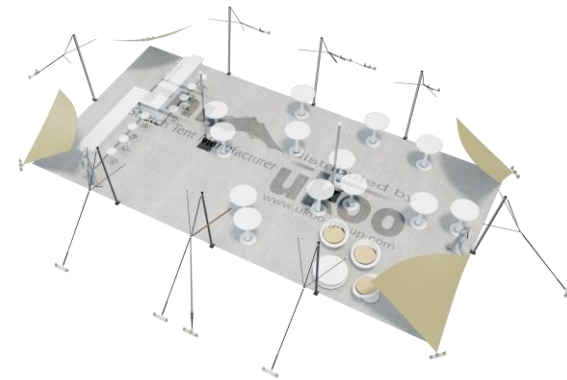

FICHE TECHNIQUE – Gamme Pro

Tente Stretch RHI-S112-C2 : 4 angles au sol

Dimensions de la toile : 7,5 m x 15 m (112 m²)

Couleur de la toile : Sable - *Existe en blanc perlé, blanc opaque, taupe, noir, rouge*

Surface utile : 88 m²

VERSIONS D'OSSATURE

- 1 Toile Stretch RHI de 10,5 m x 7,5 m
- 8 Poteaux de tour
- 2 Mâts centraux
- 14 Points d'ancrage

BOIS D'EUCALYPTUS – EUV1

- Poteaux de tour en bois d'eucalyptus
- Mâts centraux en aluminium anodisé Ø 76 mm / 3 mm avec habillage lycra noir

EXEMPLES D'AMÉNAGEMENT & CAPACITÉS D'ACCUEIL

Format tables rondes

Diamètre : 150 cm / 10 pax
Capacité d'accueil : 80 pax

Format tables rectangulaires

Dimensions : 103 cm x 213 cm / 10 pax
Capacité d'accueil : 90 pax

Format conférence ou cérémonie

Capacité d'accueil : 120 pax

Format cocktail debout

Capacité d'accueil : 176 pax