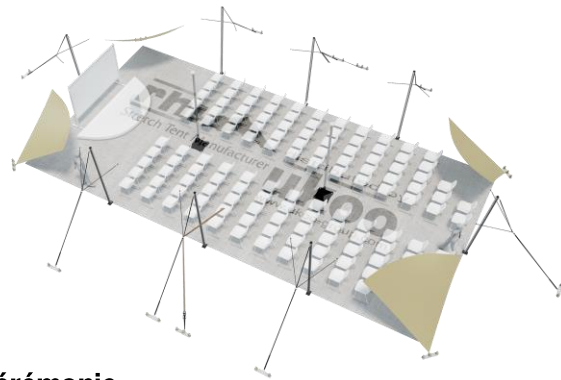

FICHE TECHNIQUE – Gamme Pro

Tente Stretch RHI-S112-C2 : 4 angles au sol

Dimensions de la toile : 7,5 m x 15 m (112 m²)

Couleur de la toile : Sable - *Existe en blanc perlé, blanc opaque, taupe, noir, rouge*

Surface utile : 88 m²

VERSIONS D'OSSATURE

- 1 Toile Stretch RHI de 10,5 m x 7,5 m
- 8 Poteaux de tour
- 2 Mâts centraux
- 14 Points d'ancrage

BOIS D'EUCALYPTUS – EUV1

- Poteaux de tour en bois d'eucalyptus
- Mâts centraux en aluminium anodisé Ø 76 mm / 3 mm avec habillage lycra noir

EXEMPLES D'AMÉNAGEMENT & CAPACITÉS D'ACCUEIL

Format tables rondes

Diamètre : 150 cm / 10 pax
Capacité d'accueil : 80 pax

Format tables rectangulaires

Dimensions : 103 cm x 213 cm / 10 pax
Capacité d'accueil : 90 pax

Format conférence ou cérémonie

Capacité d'accueil : 120 pax

Format cocktail debout

Capacité d'accueil : 176 pax