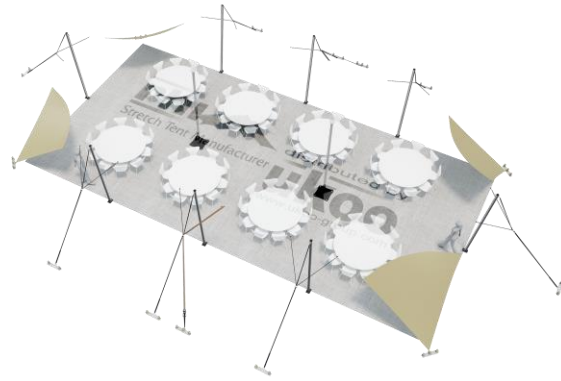

FICHE TECHNIQUE – Gamme Pro

Tente Stretch RHI-S112-C2 : 4 angles au sol

Dimensions de la toile : 7,5 m x 15 m (112 m²)

Couleur de la toile : Sable - *Existe en blanc perlé, blanc opaque, taupe, noir, rouge*

Surface utile : 88 m²

VERSIONS D'OSSATURE

- 1 Toile Stretch RHI de 10,5 m x 7,5 m
- 8 Poteaux de tour
- 2 Mâts centraux
- 14 Points d'ancrage

BOIS D'EUCALYPTUS – EUV1

- Poteaux de tour en bois d'eucalyptus
- Mâts centraux en aluminium anodisé Ø 76 mm / 3 mm avec habillage lycra noir

BOIS D'EUCALYPTUS – EUV2

- Poteaux de tour & mâts centraux en bois d'eucalyptus

ALUMINIUM ANODISE – AL-D3

- Poteaux de tour & mâts centraux en aluminium anodisé Ø 76 mm / 3 mm

DIMENSIONS & EMPRISE AU SOL

SURFACE UTILE

EXEMPLES D'AMÉNAGEMENT & CAPACITÉS D'ACCUEIL

Format tables rondes

Diamètre : 150 cm / 10 pax
Capacité d'accueil : 80 pax

Format tables rectangulaires

Dimensions : 103 cm x 213 cm / 10 pax
Capacité d'accueil : 90 pax