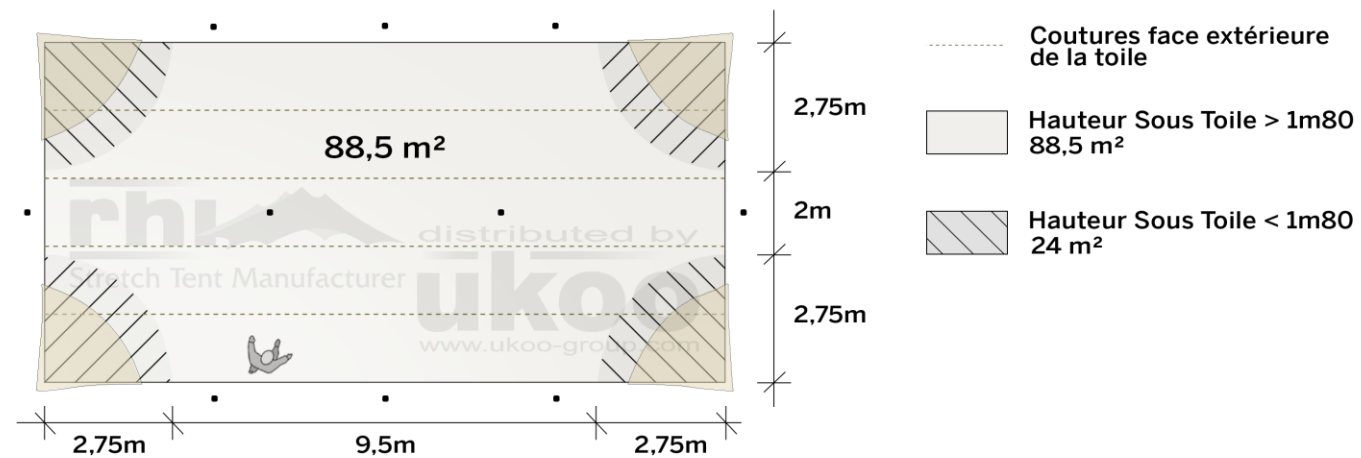

FICHE TECHNIQUE – Gamme Pro

Tente Stretch RHI-S112-C2 : 4 angles au sol

Dimensions de la toile : 7,5 m x 15 m (112 m²)

Couleur de la toile : Sable - *Existe en blanc perlé, blanc opaque, taupe, noir, rouge*

Surface utile : 88 m²

VERSIONS D'OSSATURE

- 1 Toile Stretch RHI de 10,5 m x 7,5 m
- 8 Poteaux de tour
- 2 Mâts centraux
- 14 Points d'ancrage

BOIS D'EUCALYPTUS – EUV1

- Poteaux de tour en bois d'eucalyptus
- Mâts centraux en aluminium anodisé Ø 76 mm / 3 mm avec habillage lycra noir

BOIS D'EUCALYPTUS – EUV2

- Poteaux de tour & mâts centraux en bois d'eucalyptus

ALUMINIUM ANODISE – AL-D3

- Poteaux de tour & mâts centraux en aluminium anodisé Ø 76 mm / 3 mm

DIMENSIONS & EMPRISE AU SOL

SURFACE UTILE

EXEMPLES D'AMÉNAGEMENT & CAPACITÉS D'ACCUEIL

Format tables rondes

Diamètre : 150 cm / 10 pax
Capacité d'accueil : 80 pax

Format tables rectangulaires

Dimensions : 103 cm x 213 cm / 10 pax
Capacité d'accueil : 90 pax