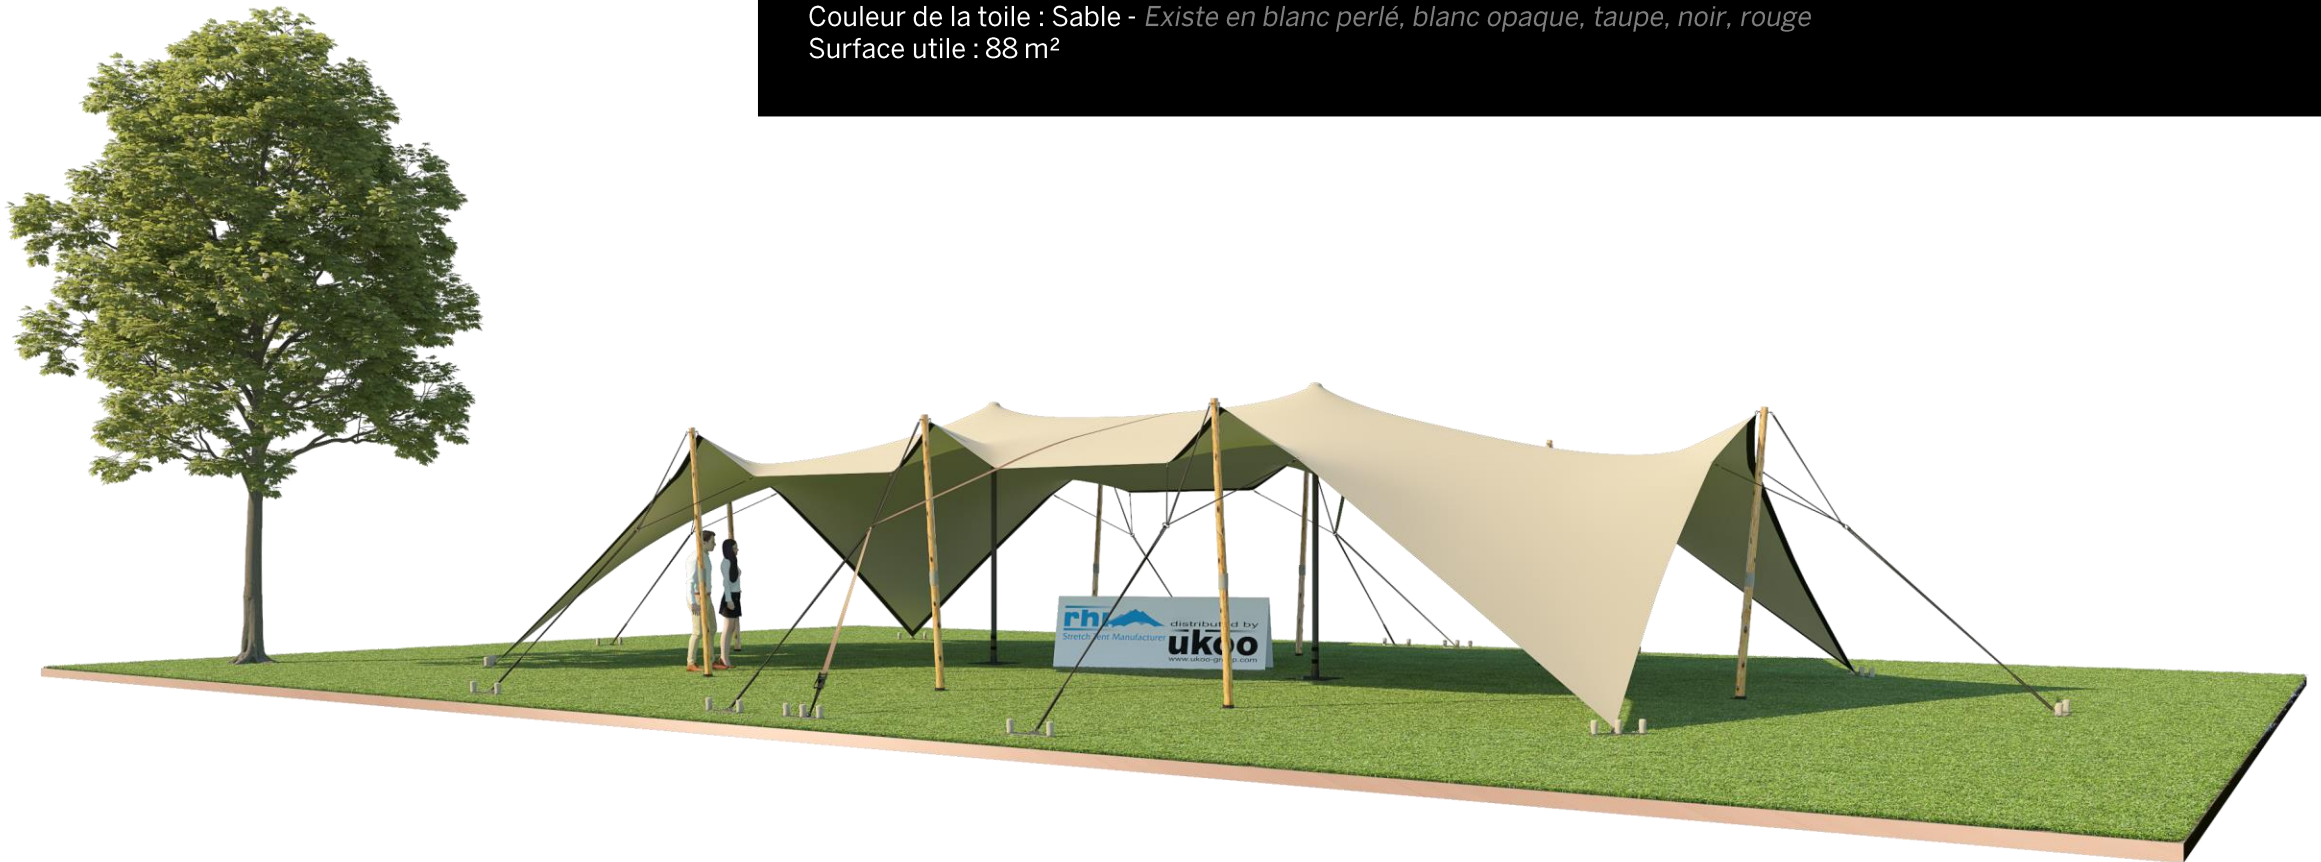

FICHE TECHNIQUE – Gamme Pro

Tente Stretch RHI-S112-C2 : 4 angles au sol

Dimensions de la toile : 7,5 m x 15 m (112 m²)

Couleur de la toile : Sable - *Existe en blanc perlé, blanc opaque, taupe, noir, rouge*

Surface utile : 88 m²

VERSIONS D'OSSATURE

- 1 Toile Stretch RHI de 10,5 m x 7,5 m
- 8 Poteaux de tour
- 2 Mâts centraux
- 14 Points d'ancrage

BOIS D'EUCALYPTUS – EUV1

- Poteaux de tour en bois d'eucalyptus
- Mâts centraux en aluminium anodisé Ø 76 mm / 3 mm avec habillage lycra noir

BOIS D'EUCALYPTUS – EUV2

- Poteaux de tour & mâts centraux en bois d'eucalyptus

ALUMINIUM ANODISE – AL-D3

- Poteaux de tour & mâts centraux en aluminium anodisé Ø 76 mm / 3 mm

DIMENSIONS & EMPRISE AU SOL

SURFACE UTILE

EXEMPLES D'AMÉNAGEMENT & CAPACITÉS D'ACCUEIL

Format tables rondes

Diamètre : 150 cm / 10 pax
Capacité d'accueil : 80 pax

Format tables rectangulaires

Dimensions : 103 cm x 213 cm / 10 pax
Capacité d'accueil : 90 pax