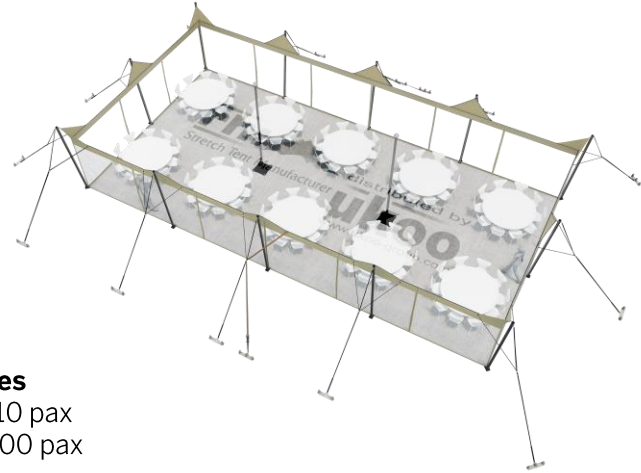

FICHE TECHNIQUE – Gamme Pro

Tente Stretch RHI-S112-C1P1 : 4 angles ouverts avec panneaux

Dimensions de la toile : 7,5 m x 15 m (112 m²)

Couleur de la toile : Sable - *Existe en blanc perlé, blanc opaque, taupe, noir, rouge*

Surface utile : 112 m²

VERSIONS D'OSSATURE

- 1 Toile Stretch RHI de 10,5 m x 7,5 m
- 12 Poteaux de tour
- 2 Mâts centraux
- 15 Points d'ancrage

BOIS D'EUCALYPTUS – EUV1

- Poteaux de tour en bois d'eucalyptus
- Mâts centraux en aluminium anodisé Ø 76 mm / 3 mm avec habillage lycra noir

BOIS D'EUCALYPTUS – EUV2

- Poteaux de tour & mâts centraux en bois d'eucalyptus

ALUMINIUM ANODISE – AL-D3

- Poteaux de tour & mâts centraux en aluminium anodisé Ø 76 mm / 3 mm

DIMENSIONS & EMPRISE AU SOL

SURFACE UTILE

EXEMPLES D'AMÉNAGEMENT & CAPACITÉS D'ACCUEIL

Format tables rondes

Diamètre : 150 cm / 10 pax
Capacité d'accueil : 100 pax

Format tables rectangulaires

Dimensions : 103 cm x 213 cm / 10 pax
Capacité d'accueil : 110 pax