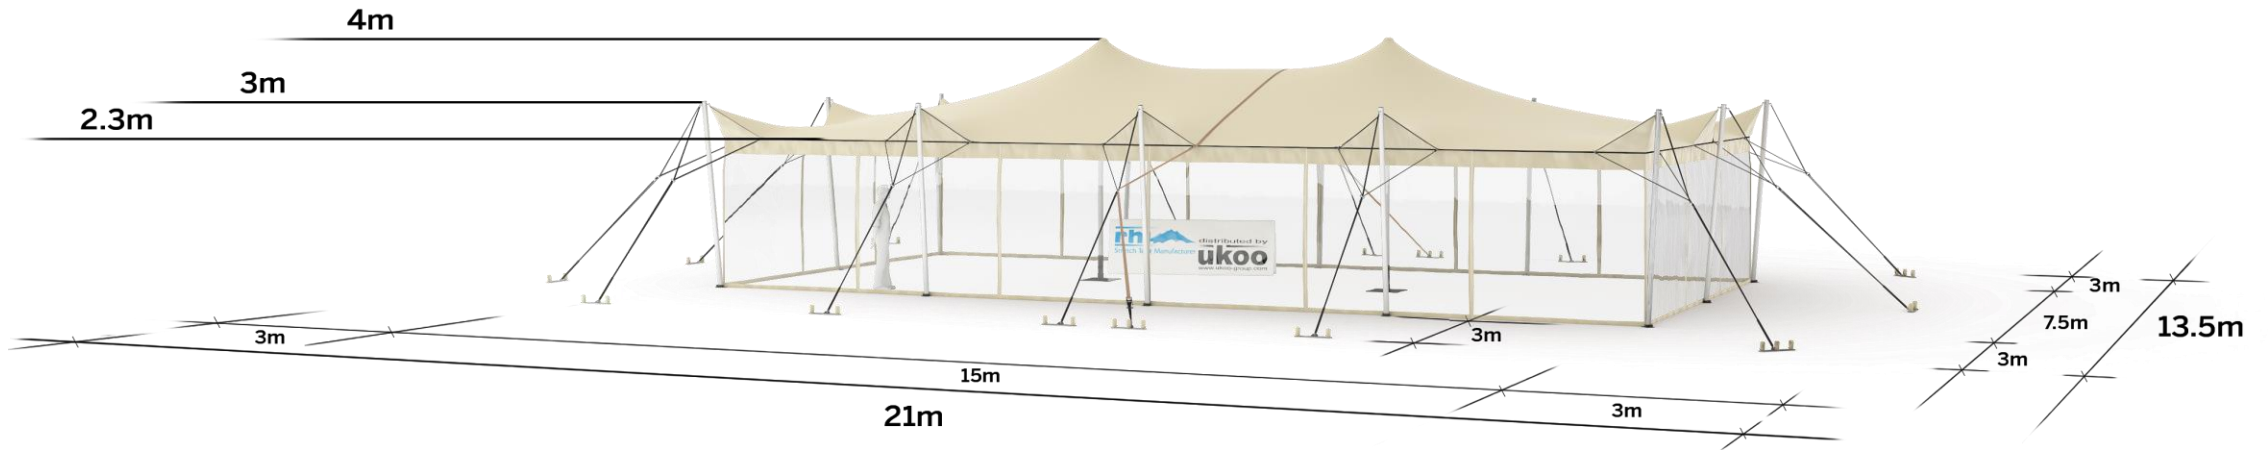

FICHE TECHNIQUE – Gamme Pro

Tente Stretch RHI-S112-C1P1 : 4 angles ouverts avec panneaux

Dimensions de la toile : 7,5 m x 15 m (112 m²)

Couleur de la toile : Sable - *Existe en blanc perlé, blanc opaque, taupe, noir, rouge*

Surface utile : 112 m²

VERSIONS D'OSSATURE

- 1 Toile Stretch RHI de 10,5 m x 7,5 m
- 12 Poteaux de tour
- 2 Mâts centraux
- 15 Points d'ancrage

BOIS D'EUCALYPTUS – EUV1

- Poteaux de tour en bois d'eucalyptus
- Mâts centraux en aluminium anodisé Ø 76 mm / 3 mm avec habillage lycra noir

BOIS D'EUCALYPTUS – EUV2

- Poteaux de tour & mâts centraux en bois d'eucalyptus

ALUMINIUM ANODISE – AL-D3

- Poteaux de tour & mâts centraux en aluminium anodisé Ø 76 mm / 3 mm

DIMENSIONS & EMPRISE AU SOL

SURFACE UTILE

EXEMPLES D'AMÉNAGEMENT & CAPACITÉS D'ACCUEIL

Format tables rondes

Diamètre : 150 cm / 10 pax
Capacité d'accueil : 100 pax

Format tables rectangulaires

Dimensions : 103 cm x 213 cm / 10 pax
Capacité d'accueil : 110 pax