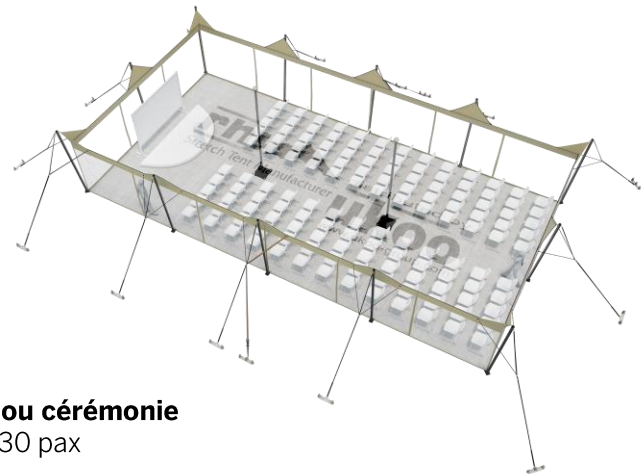

FICHE TECHNIQUE – Gamme Pro

Tente Stretch RHI-S112-C1P1 : 4 angles ouverts avec panneaux

Dimensions de la toile : 7,5 m x 15 m (112 m²)

Couleur de la toile : Sable - *Existe en blanc perlé, blanc opaque, taupe, noir, rouge*

Surface utile : 112 m²

VERSIONS D'OSSATURE

- 1 Toile Stretch RHI de 10,5 m x 7,5 m
- 12 Poteaux de tour
- 2 Mâts centraux
- 15 Points d'ancrage

BOIS D'EUCALYPTUS – EUV1

- Poteaux de tour en bois d'eucalyptus
- Mâts centraux en aluminium anodisé Ø 76 mm / 3 mm avec habillage lycra noir

EXEMPLES D'AMÉNAGEMENT & CAPACITÉS D'ACCUEIL

Format tables rondes

Diamètre : 150 cm / 10 pax
Capacité d'accueil : 100 pax

Format tables rectangulaires

Dimensions : 103 cm x 213 cm / 10 pax
Capacité d'accueil : 110 pax

Format conférence ou cérémonie

Capacité d'accueil : 130 pax

Format cocktail debout

Capacité d'accueil : 224 pax