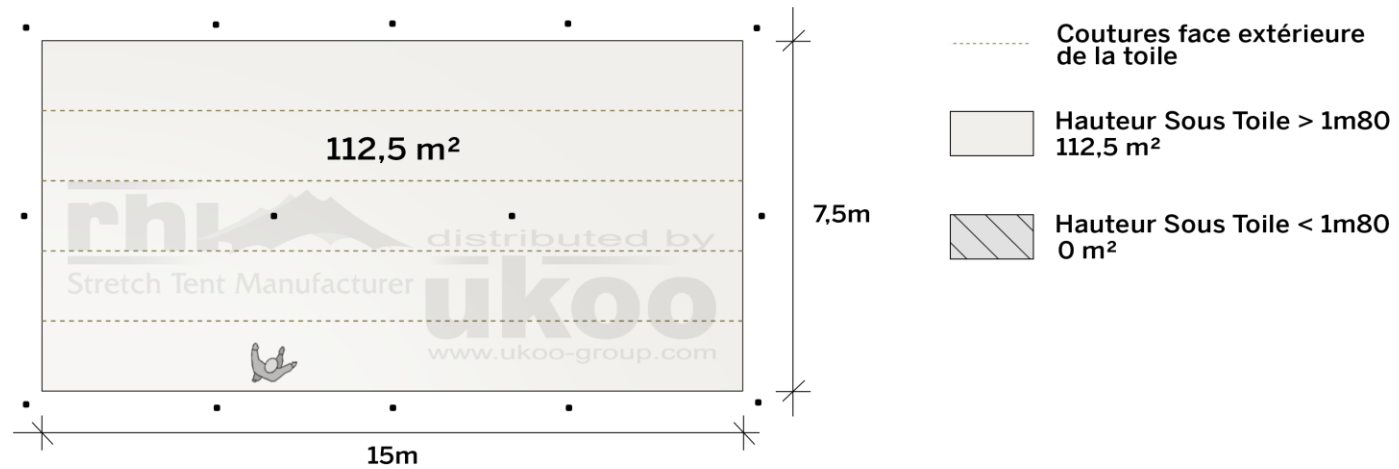

FICHE TECHNIQUE – Gamme Pro

Tente Stretch RHI-S112-C1P1 : 4 angles ouverts avec panneaux

Dimensions de la toile : 7,5 m x 15 m (112 m²)

Couleur de la toile : Sable - *Existe en blanc perlé, blanc opaque, taupe, noir, rouge*

Surface utile : 112 m²

VERSIONS D'OSSATURE

- 1 Toile Stretch RHI de 10,5 m x 7,5 m
- 12 Poteaux de tour
- 2 Mâts centraux
- 15 Points d'ancrage

BOIS D'EUCALYPTUS – EUV1

- Poteaux de tour en bois d'eucalyptus
- Mâts centraux en aluminium anodisé Ø 76 mm / 3 mm avec habillage lycra noir

BOIS D'EUCALYPTUS – EUV2

- Poteaux de tour & mâts centraux en bois d'eucalyptus

ALUMINIUM ANODISE – AL-D3

- Poteaux de tour & mâts centraux en aluminium anodisé Ø 76 mm / 3 mm

DIMENSIONS & EMPRISE AU SOL

SURFACE UTILE

EXEMPLES D'AMÉNAGEMENT & CAPACITÉS D'ACCUEIL

Format tables rondes

Diamètre : 150 cm / 10 pax
Capacité d'accueil : 100 pax

Format tables rectangulaires

Dimensions : 103 cm x 213 cm / 10 pax
Capacité d'accueil : 110 pax