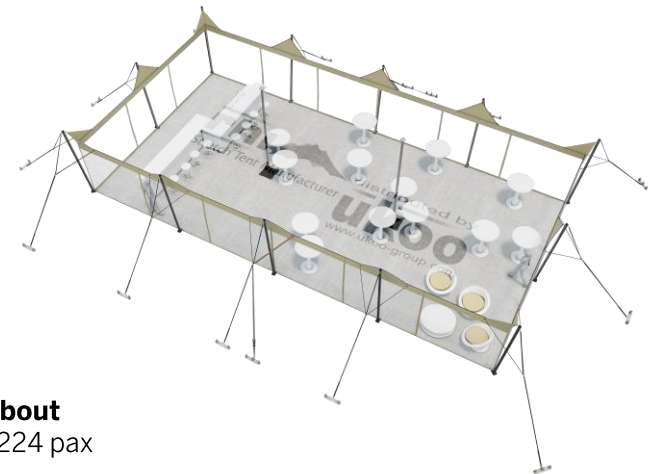

FICHE TECHNIQUE – Gamme Pro

Tente Stretch RHI-S112-C1P1 : 4 angles ouverts avec panneaux

Dimensions de la toile : 7,5 m x 15 m (112 m²)

Couleur de la toile : Sable - *Existe en blanc perlé, blanc opaque, taupe, noir, rouge*

Surface utile : 112 m²

VERSIONS D'OSSATURE

- 1 Toile Stretch RHI de 10,5 m x 7,5 m
- 12 Poteaux de tour
- 2 Mâts centraux
- 15 Points d'ancrage

BOIS D'EUCALYPTUS – EUV1

- Poteaux de tour en bois d'eucalyptus
- Mâts centraux en aluminium anodisé Ø 76 mm / 3 mm avec habillage lycra noir

EXEMPLES D'AMÉNAGEMENT & CAPACITÉS D'ACCUEIL

Format tables rondes

Diamètre : 150 cm / 10 pax
Capacité d'accueil : 100 pax

Format tables rectangulaires

Dimensions : 103 cm x 213 cm / 10 pax
Capacité d'accueil : 110 pax

Format conférence ou cérémonie

Capacité d'accueil : 130 pax

Format cocktail debout

Capacité d'accueil : 224 pax