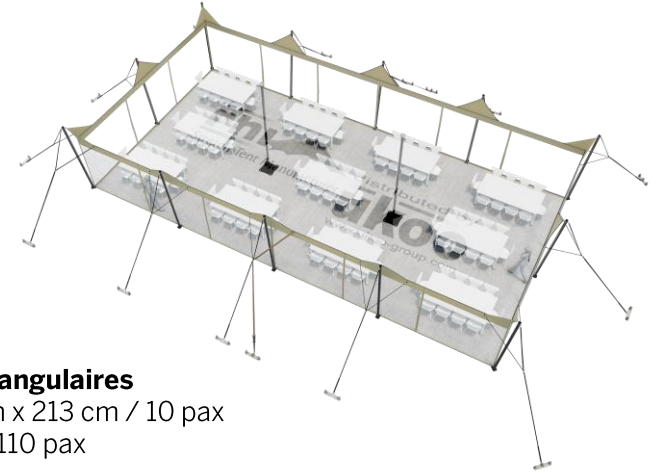

FICHE TECHNIQUE – Gamme Pro

Tente Stretch RHI-S112-C1P1 : 4 angles ouverts avec panneaux

Dimensions de la toile : 7,5 m x 15 m (112 m²)

Couleur de la toile : Sable - *Existe en blanc perlé, blanc opaque, taupe, noir, rouge*

Surface utile : 112 m²

VERSIONS D'OSSATURE

- 1 Toile Stretch RHI de 10,5 m x 7,5 m
- 12 Poteaux de tour
- 2 Mâts centraux
- 15 Points d'ancrage

BOIS D'EUCALYPTUS – EUV1

- Poteaux de tour en bois d'eucalyptus
- Mâts centraux en aluminium anodisé Ø 76 mm / 3 mm avec habillage lycra noir

BOIS D'EUCALYPTUS – EUV2

- Poteaux de tour & mâts centraux en bois d'eucalyptus

ALUMINIUM ANODISE – AL-D3

- Poteaux de tour & mâts centraux en aluminium anodisé Ø 76 mm / 3 mm

DIMENSIONS & EMPRISE AU SOL

SURFACE UTILE

EXEMPLES D'AMÉNAGEMENT & CAPACITÉS D'ACCUEIL

Format tables rondes

Diamètre : 150 cm / 10 pax
Capacité d'accueil : 100 pax

Format tables rectangulaires

Dimensions : 103 cm x 213 cm / 10 pax
Capacité d'accueil : 110 pax