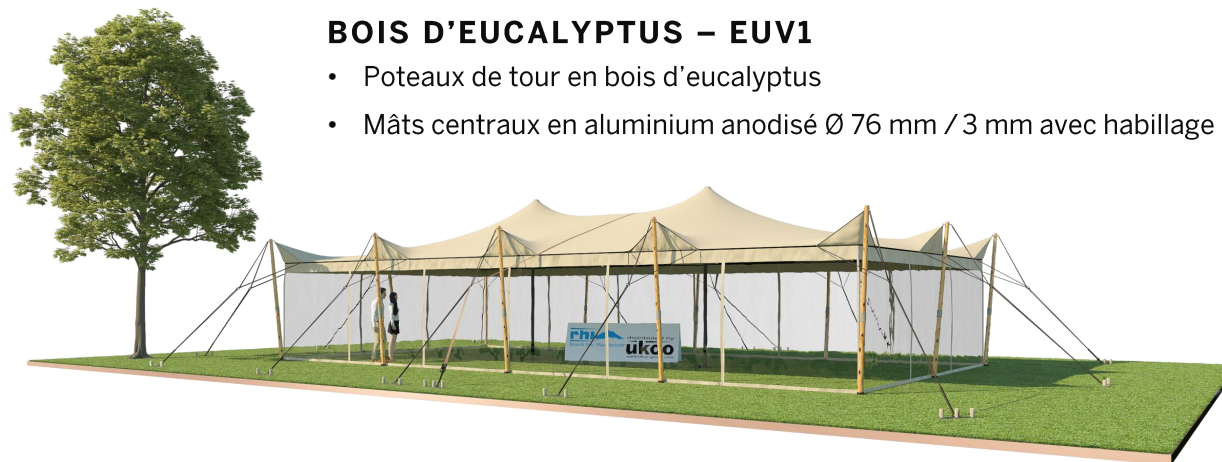

FICHE TECHNIQUE – Gamme Pro

Tente Stretch RHI-S112-C1P1 : 4 angles ouverts avec panneaux

Dimensions de la toile : 7,5 m x 15 m (112 m²)

Couleur de la toile : Sable - *Existe en blanc perlé, blanc opaque, taupe, noir, rouge*

Surface utile : 112 m²

VERSIONS D'OSSATURE

- 1 Toile Stretch RHI de 10,5 m x 7,5 m
- 12 Poteaux de tour
- 2 Mâts centraux
- 15 Points d'ancrage

BOIS D'EUCALYPTUS – EUV1

- Poteaux de tour en bois d'eucalyptus
- Mâts centraux en aluminium anodisé Ø 76 mm / 3 mm avec habillage lycra noir

BOIS D'EUCALYPTUS – EUV2

- Poteaux de tour & mâts centraux en bois d'eucalyptus

ALUMINIUM ANODISE – AL-D3

- Poteaux de tour & mâts centraux en aluminium anodisé Ø 76 mm / 3 mm

DIMENSIONS & EMPRISE AU SOL

SURFACE UTILE

EXEMPLES D'AMÉNAGEMENT & CAPACITÉS D'ACCUEIL

Format tables rondes

Diamètre : 150 cm / 10 pax
Capacité d'accueil : 100 pax

Format tables rectangulaires

Dimensions : 103 cm x 213 cm / 10 pax
Capacité d'accueil : 110 pax