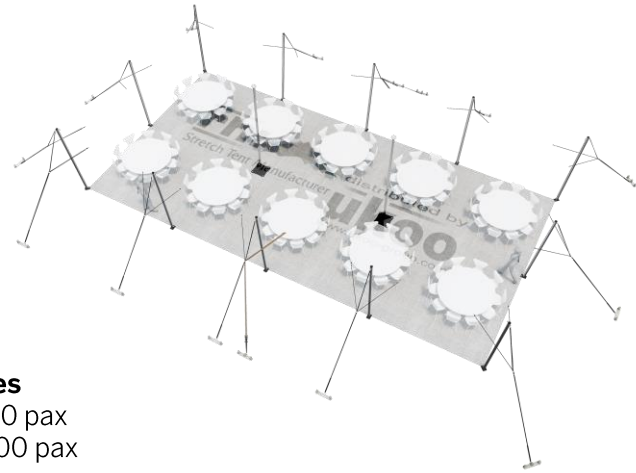

FICHE TECHNIQUE – Gamme Pro

Tente Stretch RHI-S112-C1 : 4 angles ouverts

Dimensions de la toile : 7,5 m x 15 m (112 m²)

Couleur de la toile : Sable - *Existe en blanc perlé, blanc opaque, taupe, noir, rouge*

Surface utile : 112 m²

VERSIONS D'OSSATURE

- 1 Toile Stretch RHI de 10,5 m x 7,5 m
- 12 Poteaux de tour
- 2 Mâts centraux
- 15 Points d'ancrage

BOIS D'EUCALYPTUS – EUV1

- Poteaux de tour en bois d'eucalyptus
- Mât central en aluminium anodisé Ø 76 mm / 3 mm avec habillage lycra noir

BOIS D'EUCALYPTUS – EUV2

- Poteaux de tour & mât central en bois d'eucalyptus

ALUMINIUM ANODISE – AL-D3

- Poteaux de tour & mât central en aluminium anodisé Ø 76 mm / 3 mm

DIMENSIONS & EMPRISE AU SOL

SURFACE UTILE

EXEMPLES D'AMÉNAGEMENT & CAPACITÉS D'ACCUEIL

Format tables rondes

Diamètre : 150 cm / 10 pax
Capacité d'accueil : 100 pax

Format tables rectangulaires

Dimensions : 103 cm x 213 cm / 10 pax
Capacité d'accueil : 110 pax