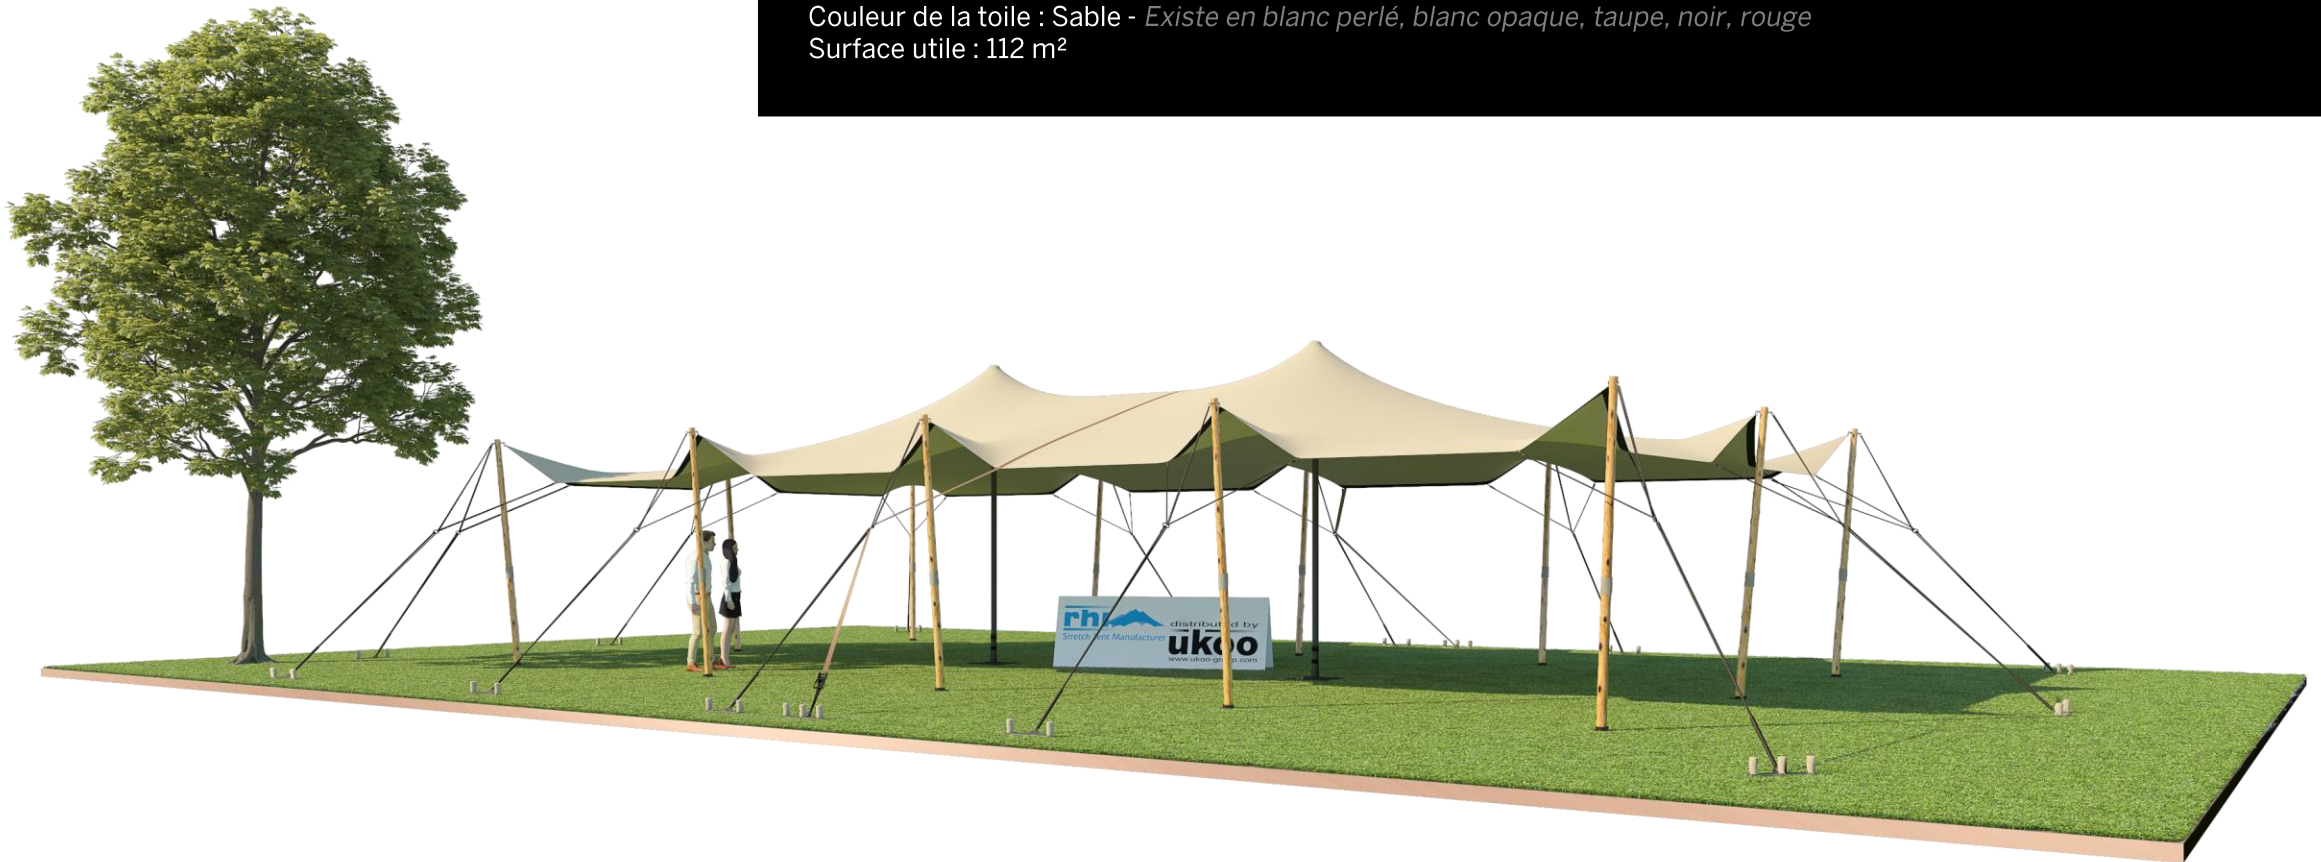

FICHE TECHNIQUE – Gamme Pro

Tente Stretch RHI-S112-C1 : 4 angles ouverts

Dimensions de la toile : 7,5 m x 15 m (112 m²)

Couleur de la toile : Sable - *Existe en blanc perlé, blanc opaque, taupe, noir, rouge*

Surface utile : 112 m²

VERSIONS D'OSSATURE

- 1 Toile Stretch RHI de 10,5 m x 7,5 m
- 12 Poteaux de tour
- 2 Mâts centraux
- 15 Points d'ancrage

BOIS D'EUCALYPTUS – EUV1

- Poteaux de tour en bois d'eucalyptus
- Mât central en aluminium anodisé Ø 76 mm / 3 mm avec habillage lycra noir

BOIS D'EUCALYPTUS – EUV2

- Poteaux de tour & mât central en bois d'eucalyptus

ALUMINIUM ANODISE – AL-D3

- Poteaux de tour & mât central en aluminium anodisé Ø 76 mm / 3 mm

DIMENSIONS & EMPRISE AU SOL

SURFACE UTILE

Format conférence ou cérémonie

Capacité d'accueil : 130 pax

Format cocktail debout

Capacité d'accueil : 224 pax