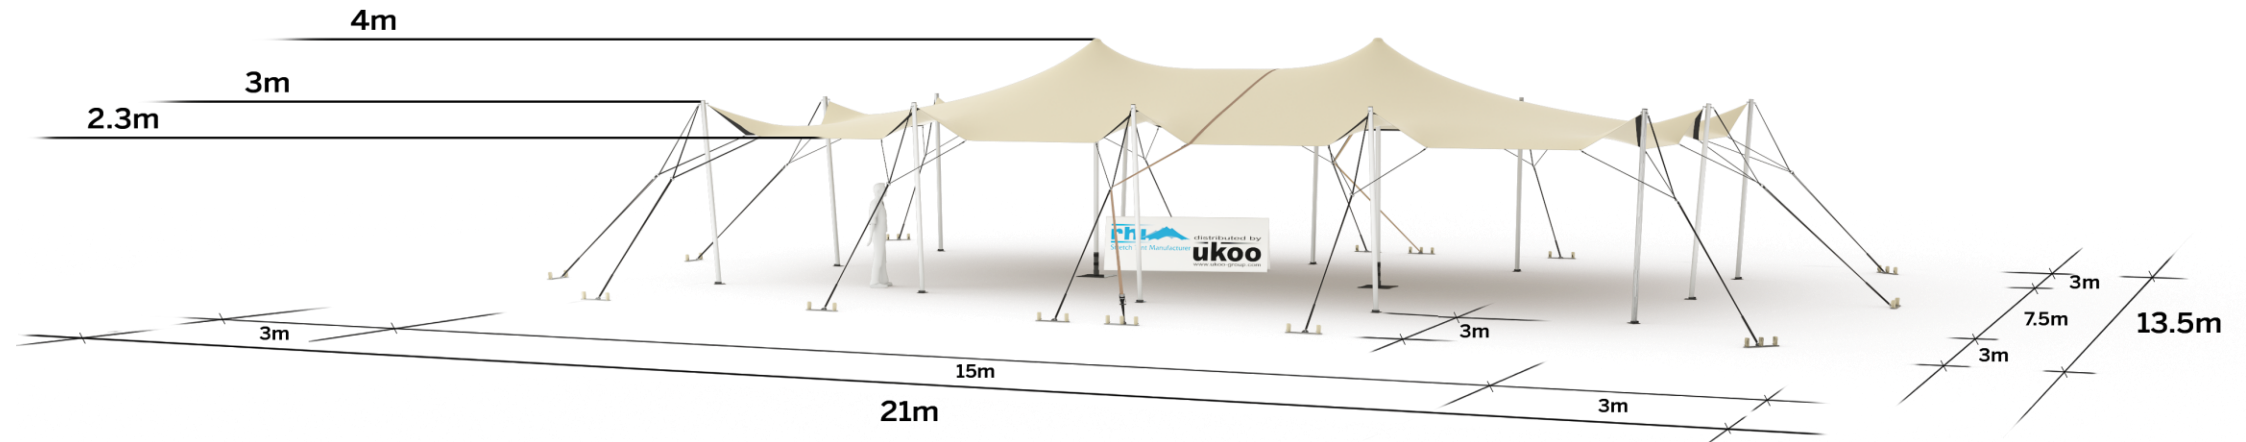

FICHE TECHNIQUE – Gamme Pro

Tente Stretch RHI-S112-C1 : 4 angles ouverts

Dimensions de la toile : 7,5 m x 15 m (112 m²)

Couleur de la toile : Sable - *Existe en blanc perlé, blanc opaque, taupe, noir, rouge*

Surface utile : 112 m²

VERSIONS D'OSSATURE

- 1 Toile Stretch RHI de 10,5 m x 7,5 m
- 12 Poteaux de tour
- 2 Mâts centraux
- 15 Points d'ancrage

BOIS D'EUCALYPTUS – EUV1

- Poteaux de tour en bois d'eucalyptus
- Mât central en aluminium anodisé Ø 76 mm / 3 mm avec habillage lycra noir

BOIS D'EUCALYPTUS – EUV2

- Poteaux de tour & mât central en bois d'eucalyptus

ALUMINIUM ANODISE – AL-D3

- Poteaux de tour & mât central en aluminium anodisé Ø 76 mm / 3 mm

DIMENSIONS & EMPRISE AU SOL

SURFACE UTILE

EXEMPLES D'AMÉNAGEMENT & CAPACITÉS D'ACCUEIL

Format tables rondes

Diamètre : 150 cm / 10 pax
Capacité d'accueil : 100 pax

Format tables rectangulaires

Dimensions : 103 cm x 213 cm / 10 pax
Capacité d'accueil : 110 pax