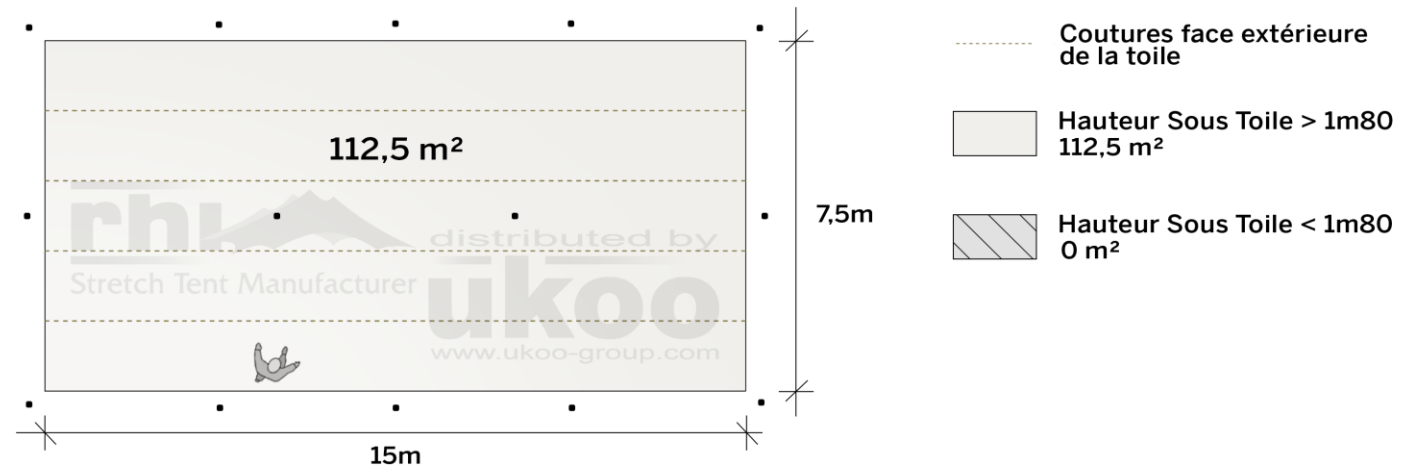

FICHE TECHNIQUE – Gamme Pro

Tente Stretch RHI-S112-C1 : 4 angles ouverts

Dimensions de la toile : 7,5 m x 15 m (112 m²)

Couleur de la toile : Sable - *Existe en blanc perlé, blanc opaque, taupe, noir, rouge*

Surface utile : 112 m²

VERSIONS D'OSSATURE

- 1 Toile Stretch RHI de 10,5 m x 7,5 m
- 12 Poteaux de tour
- 2 Mâts centraux
- 15 Points d'ancrage

BOIS D'EUCALYPTUS – EUV1

- Poteaux de tour en bois d'eucalyptus
- Mât central en aluminium anodisé Ø 76 mm / 3 mm avec habillage lycra noir

BOIS D'EUCALYPTUS – EUV2

- Poteaux de tour & mât central en bois d'eucalyptus

ALUMINIUM ANODISE – AL-D3

- Poteaux de tour & mât central en aluminium anodisé Ø 76 mm / 3 mm

DIMENSIONS & EMPRISE AU SOL

SURFACE UTILE

EXEMPLES D'AMÉNAGEMENT & CAPACITÉS D'ACCUEIL

Format tables rondes

Diamètre : 150 cm / 10 pax
Capacité d'accueil : 100 pax

Format tables rectangulaires

Dimensions : 103 cm x 213 cm / 10 pax
Capacité d'accueil : 110 pax