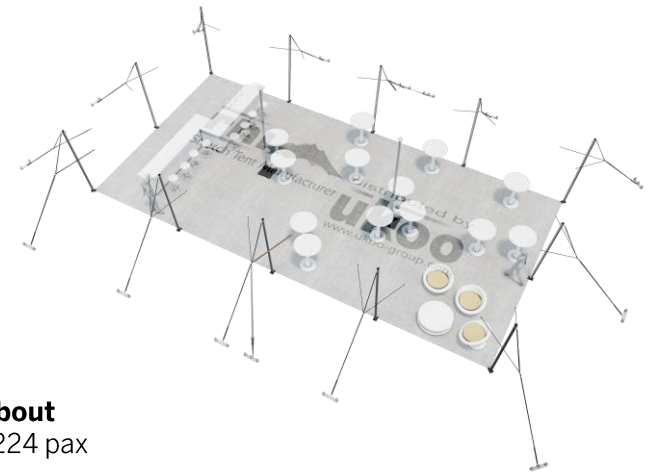

FICHE TECHNIQUE – Gamme Pro

Tente Stretch RHI-S112-C1 : 4 angles ouverts

Dimensions de la toile : 7,5 m x 15 m (112 m²)

Couleur de la toile : Sable - *Existe en blanc perlé, blanc opaque, taupe, noir, rouge*

Surface utile : 112 m²

VERSIONS D'OSSATURE

- 1 Toile Stretch RHI de 10,5 m x 7,5 m
- 12 Poteaux de tour
- 2 Mâts centraux
- 15 Points d'ancrage

BOIS D'EUCALYPTUS – EUV1

- Poteaux de tour en bois d'eucalyptus
- Mât central en aluminium anodisé Ø 76 mm / 3 mm avec habillage lycra noir

EXEMPLES D'AMÉNAGEMENT & CAPACITÉS D'ACCUEIL

Format tables rondes

Diamètre : 150 cm / 10 pax
Capacité d'accueil : 100 pax

Format tables rectangulaires

Dimensions : 103 cm x 213 cm / 10 pax
Capacité d'accueil : 110 pax

Format conférence ou cérémonie

Capacité d'accueil : 130 pax

Format cocktail debout

Capacité d'accueil : 224 pax