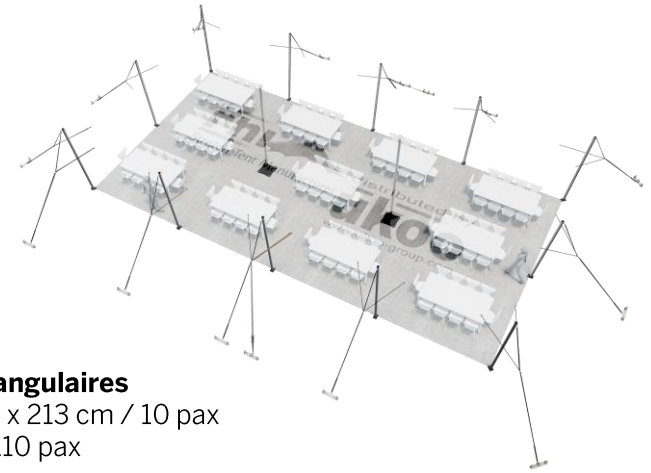

FICHE TECHNIQUE – Gamme Pro

Tente Stretch RHI-S112-C1 : 4 angles ouverts

Dimensions de la toile : 7,5 m x 15 m (112 m²)

Couleur de la toile : Sable - *Existe en blanc perlé, blanc opaque, taupe, noir, rouge*

Surface utile : 112 m²

VERSIONS D'OSSATURE

- 1 Toile Stretch RHI de 10,5 m x 7,5 m
- 12 Poteaux de tour
- 2 Mâts centraux
- 15 Points d'ancrage

BOIS D'EUCALYPTUS – EUV1

- Poteaux de tour en bois d'eucalyptus
- Mât central en aluminium anodisé Ø 76 mm / 3 mm avec habillage lycra noir

BOIS D'EUCALYPTUS – EUV2

- Poteaux de tour & mât central en bois d'eucalyptus

ALUMINIUM ANODISE – AL-D3

- Poteaux de tour & mât central en aluminium anodisé Ø 76 mm / 3 mm

DIMENSIONS & EMPRISE AU SOL

SURFACE UTILE

EXEMPLES D'AMÉNAGEMENT & CAPACITÉS D'ACCUEIL

Format tables rondes

Diamètre : 150 cm / 10 pax
Capacité d'accueil : 100 pax

Format tables rectangulaires

Dimensions : 103 cm x 213 cm / 10 pax
Capacité d'accueil : 110 pax