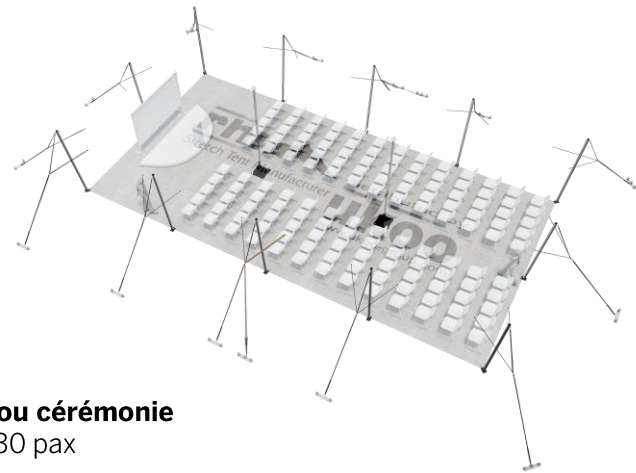

FICHE TECHNIQUE – Gamme Pro

Tente Stretch RHI-S112-C1 : 4 angles ouverts

Dimensions de la toile : 7,5 m x 15 m (112 m²)

Couleur de la toile : Sable - *Existe en blanc perlé, blanc opaque, taupe, noir, rouge*

Surface utile : 112 m²

VERSIONS D'OSSATURE

- 1 Toile Stretch RHI de 10,5 m x 7,5 m
- 12 Poteaux de tour
- 2 Mâts centraux
- 15 Points d'ancrage

BOIS D'EUCALYPTUS – EUV1

- Poteaux de tour en bois d'eucalyptus
- Mât central en aluminium anodisé Ø 76 mm / 3 mm avec habillage lycra noir

EXEMPLES D'AMÉNAGEMENT & CAPACITÉS D'ACCUEIL

Format tables rondes

Diamètre : 150 cm / 10 pax
Capacité d'accueil : 100 pax

Format tables rectangulaires

Dimensions : 103 cm x 213 cm / 10 pax
Capacité d'accueil : 110 pax

Format conférence ou cérémonie

Capacité d'accueil : 130 pax

Format cocktail debout

Capacité d'accueil : 224 pax