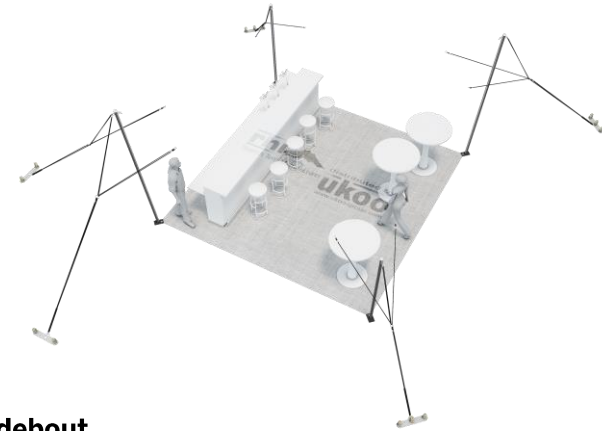

FICHE TECHNIQUE – Gamme Nano

Tente Stretch RHI-N20-C0 : 4 angles ouverts sans mât central

Dimensions de la toile : 4,5 m x 4,5 m (20 m²)

Couleur de la toile : Sable - *Existe en blanc perlé, blanc opaque, taupe, noir, rouge*

Surface utile : 20 m²

VERSIONS D'OSSATURE

- 1 Toile Stretch RHI de 4,5 m x 4,5m
- 4 Poteaux de tour
- 5 Points d'ancrage

BOIS D'EUCALYPTUS – EUV1

- Poteaux de tour en bois d'eucalyptus

ALUMINIUM ANODISE – AL-D2

- Poteaux de tour en aluminium anodisé Ø 50 mm / 3 mm

DIMENSIONS & EMPRISE AU SOL

SURFACE UTILE

EXEMPLES D'AMÉNAGEMENT & CAPACITÉS D'ACCUEIL

Format tables rondes

Diamètre : 150 cm / 10 pax
Capacité d'accueil : 20 pax

Format tables rectangulaires

Dimensions : 103 cm x 213 cm / 10 pax
Capacité d'accueil : 20 pax

Format conférence ou cérémonie

Capacité d'accueil : 18 pax

Format cocktail debout

Capacité d'accueil : 40 pax