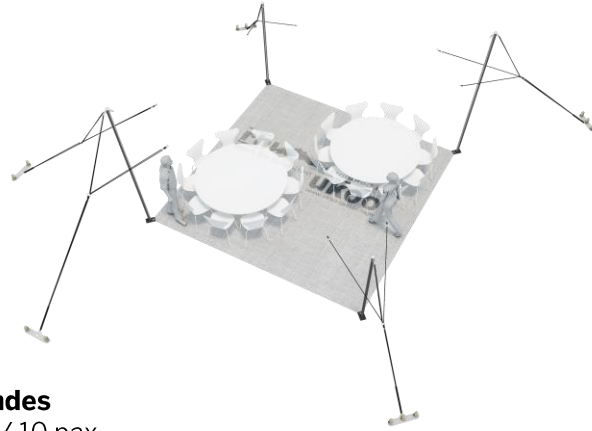

FICHE TECHNIQUE – Gamme Nano

Tente Stretch RHI-N20-C0 : 4 angles ouverts sans mât central

Dimensions de la toile : 4,5 m x 4,5 m (20 m²)

Couleur de la toile : Sable - *Existe en blanc perlé, blanc opaque, taupe, noir, rouge*

Surface utile : 20 m²

VERSIONS D'OSSATURE

- 1 Toile Stretch RHI de 4,5 m x 4,5m
- 4 Poteaux de tour
- 5 Points d'ancrage

BOIS D'EUCALYPTUS – EUV1

- Poteaux de tour en bois d'eucalyptus

ALUMINIUM ANODISE – AL-D2

- Poteaux de tour en aluminium anodisé Ø 50 mm / 3 mm

DIMENSIONS & EMPRISE AU SOL

SURFACE UTILE

EXEMPLES D'AMÉNAGEMENT & CAPACITÉS D'ACCUEIL

Format tables rondes

Diamètre : 150 cm / 10 pax
Capacité d'accueil : 20 pax

Format tables rectangulaires

Dimensions : 103 cm x 213 cm / 10 pax
Capacité d'accueil : 20 pax

Format conférence ou cérémonie

Capacité d'accueil : 18 pax

Format cocktail debout

Capacité d'accueil : 40 pax