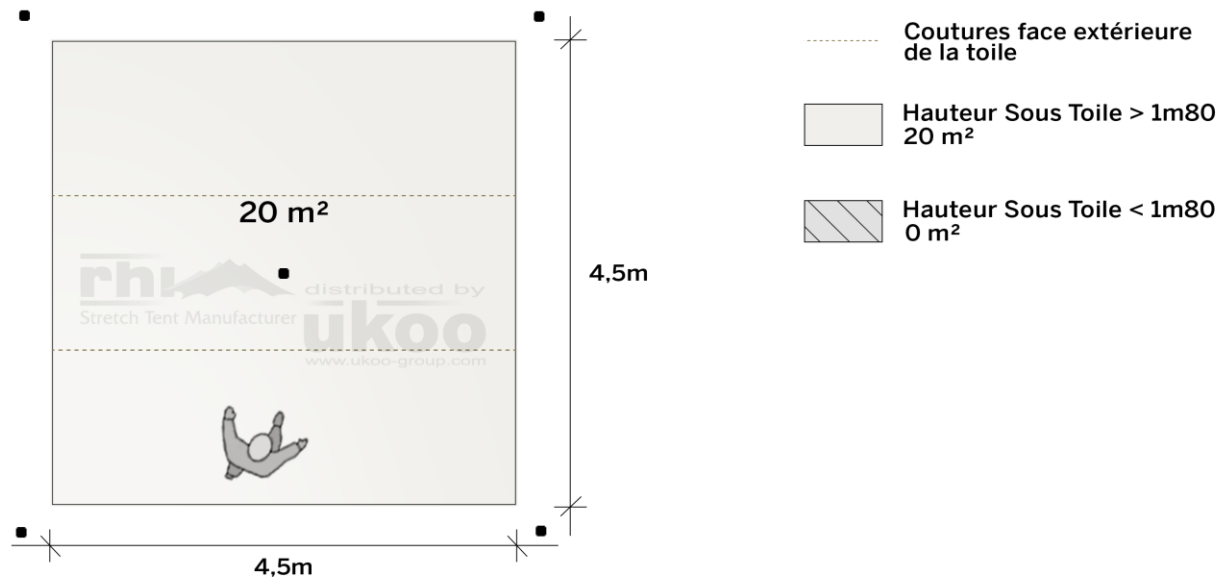

FICHE TECHNIQUE – Gamme Nano

Tente Stretch RHI-N20-C0 : 4 angles ouverts sans mât central

Dimensions de la toile : 4,5 m x 4,5 m (20 m²)

Couleur de la toile : Sable - *Existe en blanc perlé, blanc opaque, taupe, noir, rouge*

Surface utile : 20 m²

VERSIONS D'OSSATURE

- 1 Toile Stretch RHI de 4,5 m x 4,5m
- 4 Poteaux de tour
- 5 Points d'ancrage

BOIS D'EUCALYPTUS – EUV1

- Poteaux de tour en bois d'eucalyptus

ALUMINIUM ANODISE – AL-D2

- Poteaux de tour en aluminium anodisé Ø 50 mm / 3 mm

DIMENSIONS & EMPRISE AU SOL

SURFACE UTILE

EXEMPLES D'AMÉNAGEMENT & CAPACITÉS D'ACCUEIL

Format tables rondes

Diamètre : 150 cm / 10 pax
Capacité d'accueil : 20 pax

Format tables rectangulaires

Dimensions : 103 cm x 213 cm / 10 pax
Capacité d'accueil : 20 pax

Format conférence ou cérémonie

Capacité d'accueil : 18 pax

Format cocktail debout

Capacité d'accueil : 40 pax