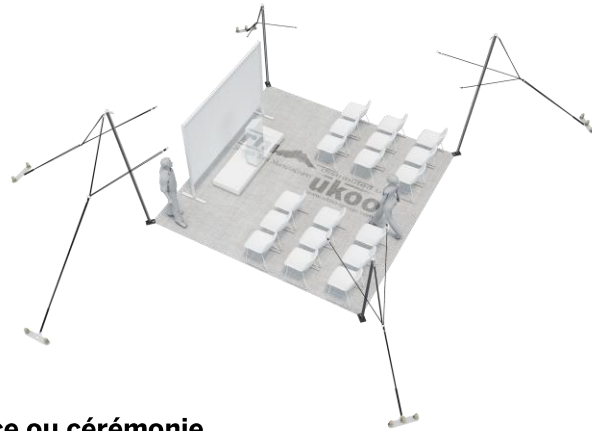

FICHE TECHNIQUE – Gamme Nano

Tente Stretch RHI-N20-C0 : 4 angles ouverts sans mât central

Dimensions de la toile : 4,5 m x 4,5 m (20 m²)

Couleur de la toile : Sable - *Existe en blanc perlé, blanc opaque, taupe, noir, rouge*

Surface utile : 20 m²

VERSIONS D'OSSATURE

- 1 Toile Stretch RHI de 4,5 m x 4,5m
- 4 Poteaux de tour
- 5 Points d'ancrage

BOIS D'EUCALYPTUS – EUV1

- Poteaux de tour en bois d'eucalyptus

ALUMINIUM ANODISE – AL-D2

- Poteaux de tour en aluminium anodisé Ø 50 mm / 3 mm

DIMENSIONS & EMPRISE AU SOL

SURFACE UTILE

EXEMPLES D'AMÉNAGEMENT & CAPACITÉS D'ACCUEIL

Format tables rondes

Diamètre : 150 cm / 10 pax
Capacité d'accueil : 20 pax

Format tables rectangulaires

Dimensions : 103 cm x 213 cm / 10 pax
Capacité d'accueil : 20 pax

Format conférence ou cérémonie

Capacité d'accueil : 18 pax

Format cocktail debout

Capacité d'accueil : 40 pax