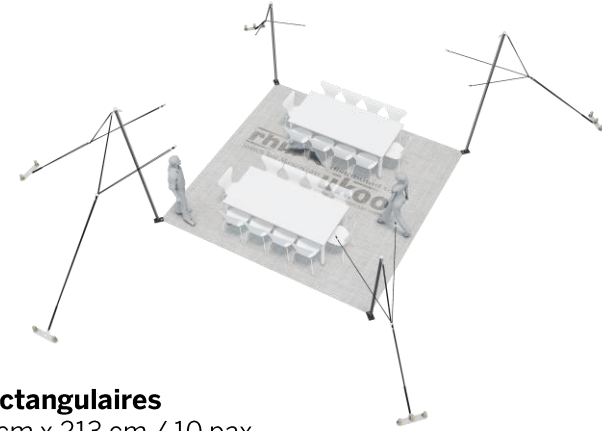

FICHE TECHNIQUE – Gamme Nano

Tente Stretch RHI-N20-C0 : 4 angles ouverts sans mât central

Dimensions de la toile : 4,5 m x 4,5 m (20 m²)

Couleur de la toile : Sable - *Existe en blanc perlé, blanc opaque, taupe, noir, rouge*

Surface utile : 20 m²

VERSIONS D'OSSATURE

- 1 Toile Stretch RHI de 4,5 m x 4,5m
- 4 Poteaux de tour
- 5 Points d'ancrage

BOIS D'EUCALYPTUS – EUV1

- Poteaux de tour en bois d'eucalyptus

ALUMINIUM ANODISE – AL-D2

- Poteaux de tour en aluminium anodisé Ø 50 mm / 3 mm

DIMENSIONS & EMPRISE AU SOL

SURFACE UTILE

EXEMPLES D'AMÉNAGEMENT & CAPACITÉS D'ACCUEIL

Format tables rondes

Diamètre : 150 cm / 10 pax
Capacité d'accueil : 20 pax

Format tables rectangulaires

Dimensions : 103 cm x 213 cm / 10 pax
Capacité d'accueil : 20 pax

Format conférence ou cérémonie

Capacité d'accueil : 18 pax

Format cocktail debout

Capacité d'accueil : 40 pax