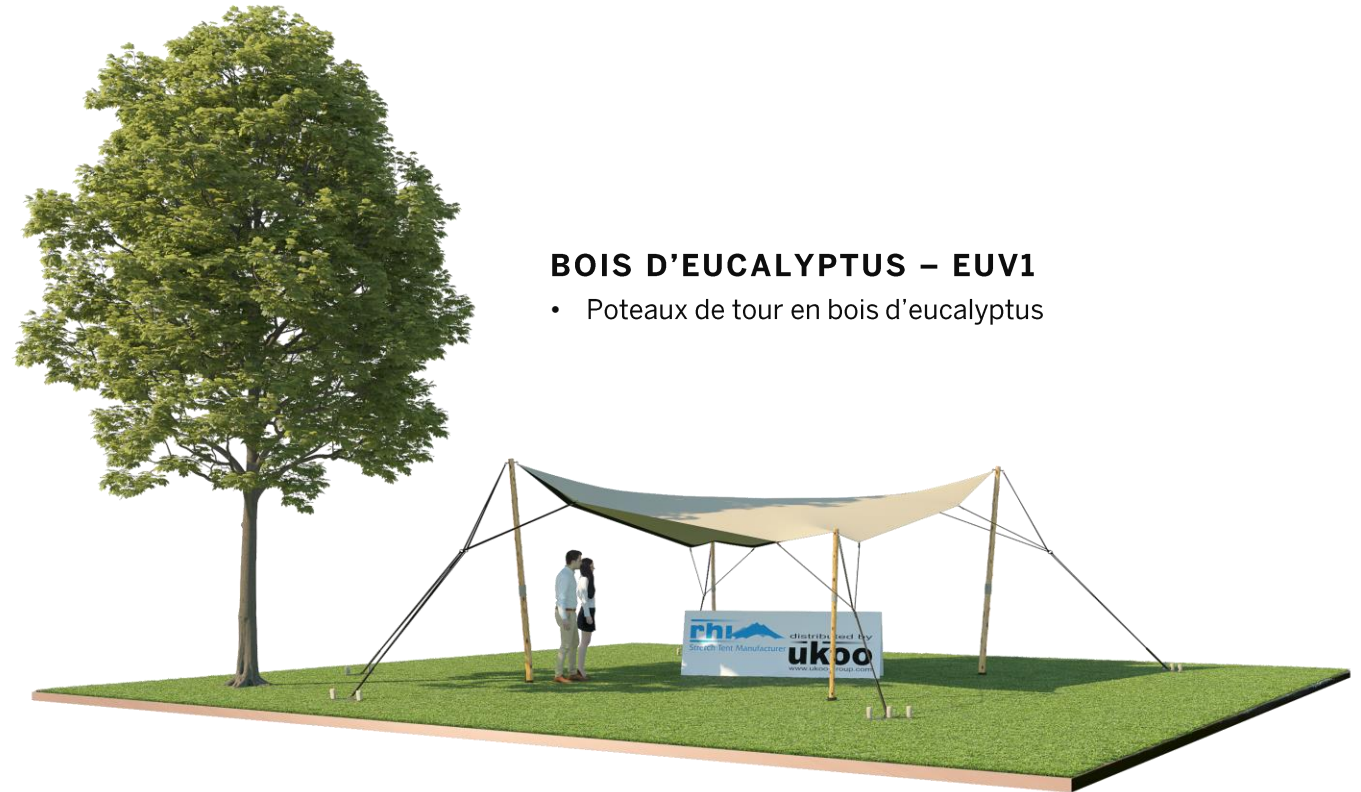

FICHE TECHNIQUE – Gamme Nano

Tente Stretch RHI-N20-C0 : 4 angles ouverts sans mât central

Dimensions de la toile : 4,5 m x 4,5 m (20 m²)

Couleur de la toile : Sable - *Existe en blanc perlé, blanc opaque, taupe, noir, rouge*

Surface utile : 20 m²

VERSIONS D'OSSATURE

- 1 Toile Stretch RHI de 4,5 m x 4,5m
- 4 Poteaux de tour
- 5 Points d'ancrage

BOIS D'EUCALYPTUS – EUV1

- Poteaux de tour en bois d'eucalyptus

ALUMINIUM ANODISE – AL-D2

- Poteaux de tour en aluminium anodisé Ø 50 mm / 3 mm

DIMENSIONS & EMPRISE AU SOL

SURFACE UTILE

EXEMPLES D'AMÉNAGEMENT & CAPACITÉS D'ACCUEIL

Format tables rondes

Diamètre : 150 cm / 10 pax
Capacité d'accueil : 20 pax

Format tables rectangulaires

Dimensions : 103 cm x 213 cm / 10 pax
Capacité d'accueil : 20 pax

Format conférence ou cérémonie

Capacité d'accueil : 18 pax

Format cocktail debout

Capacité d'accueil : 40 pax