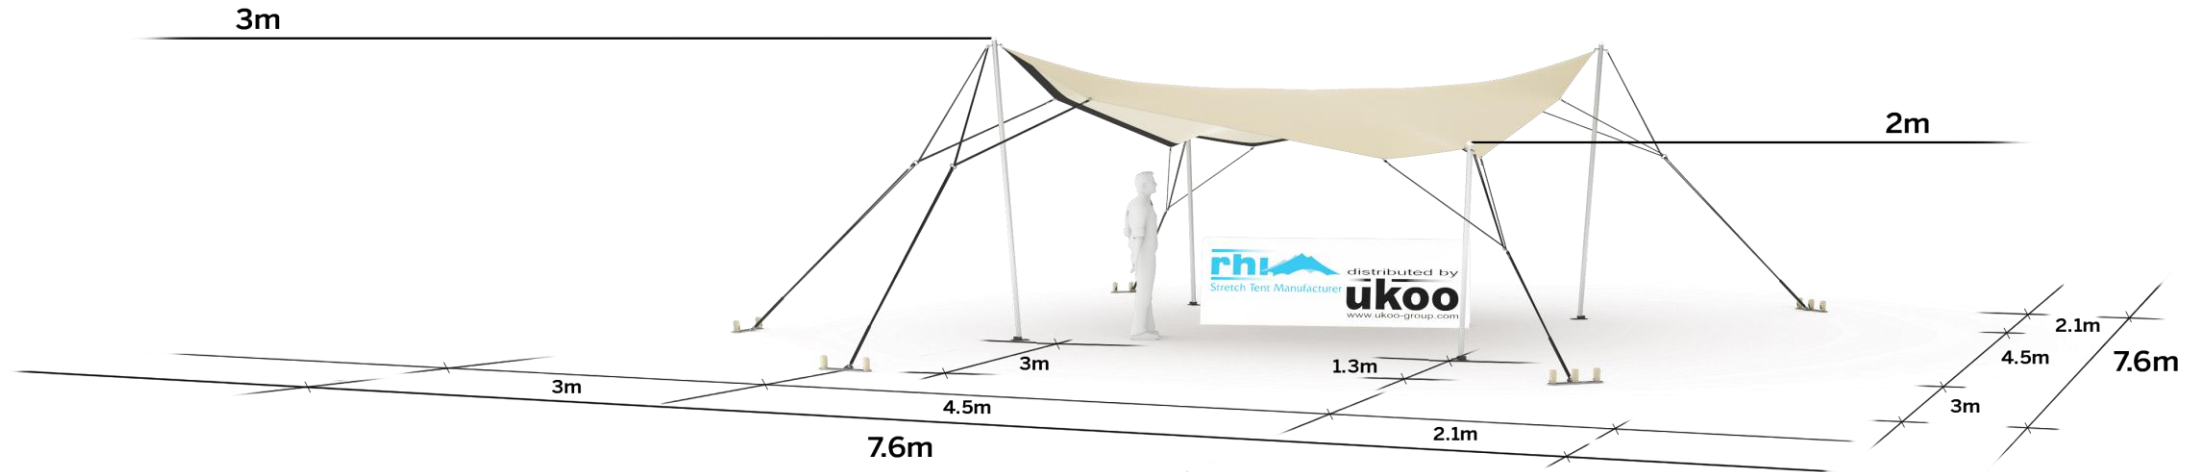

FICHE TECHNIQUE – Gamme Nano

Tente Stretch RHI-N20-C0 : 4 angles ouverts sans mât central

Dimensions de la toile : 4,5 m x 4,5 m (20 m²)

Couleur de la toile : Sable - *Existe en blanc perlé, blanc opaque, taupe, noir, rouge*

Surface utile : 20 m²

VERSIONS D'OSSATURE

- 1 Toile Stretch RHI de 4,5 m x 4,5m
- 4 Poteaux de tour
- 5 Points d'ancrage

BOIS D'EUCALYPTUS – EUV1

- Poteaux de tour en bois d'eucalyptus

ALUMINIUM ANODISE – AL-D2

- Poteaux de tour en aluminium anodisé Ø 50 mm / 3 mm

DIMENSIONS & EMPRISE AU SOL

SURFACE UTILE

EXEMPLES D'AMÉNAGEMENT & CAPACITÉS D'ACCUEIL

Format tables rondes

Diamètre : 150 cm / 10 pax
Capacité d'accueil : 20 pax

Format tables rectangulaires

Dimensions : 103 cm x 213 cm / 10 pax
Capacité d'accueil : 20 pax

Format conférence ou cérémonie

Capacité d'accueil : 18 pax

Format cocktail debout

Capacité d'accueil : 40 pax