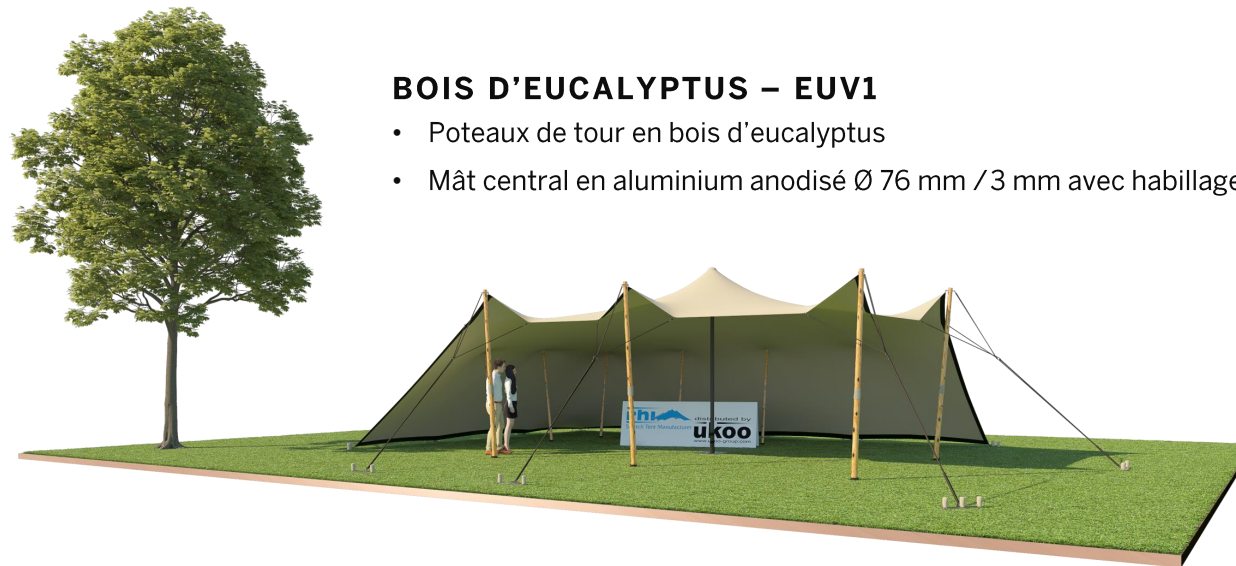

VERSIONS D'OSSATURE

- 1 Toile Stretch RHI de 10,5 m x 7,5 m
- 4 Poteaux de tour
- 1 Mât central
- 12 Points d'ancrage

BOIS D'EUCALYPTUS – EUV1

- Poteaux de tour en bois d'eucalyptus
- Mât central en aluminium anodisé Ø 76 mm / 3 mm avec habillage lycra noir