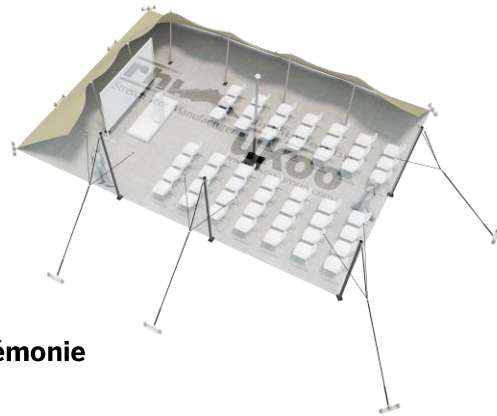

## SURFACE UTILE

# EXEMPLES D'AMÉNAGEMENT & CAPACITÉS D'ACCUEIL

## Format tables rondes

Diamètre : 150 cm / 10 pax  
Capacité d'accueil : 40 pax

## Format tables rectangulaires

Dimensions : 103 cm x 213 cm / 10 pax  
Capacité d'accueil : 50 pax