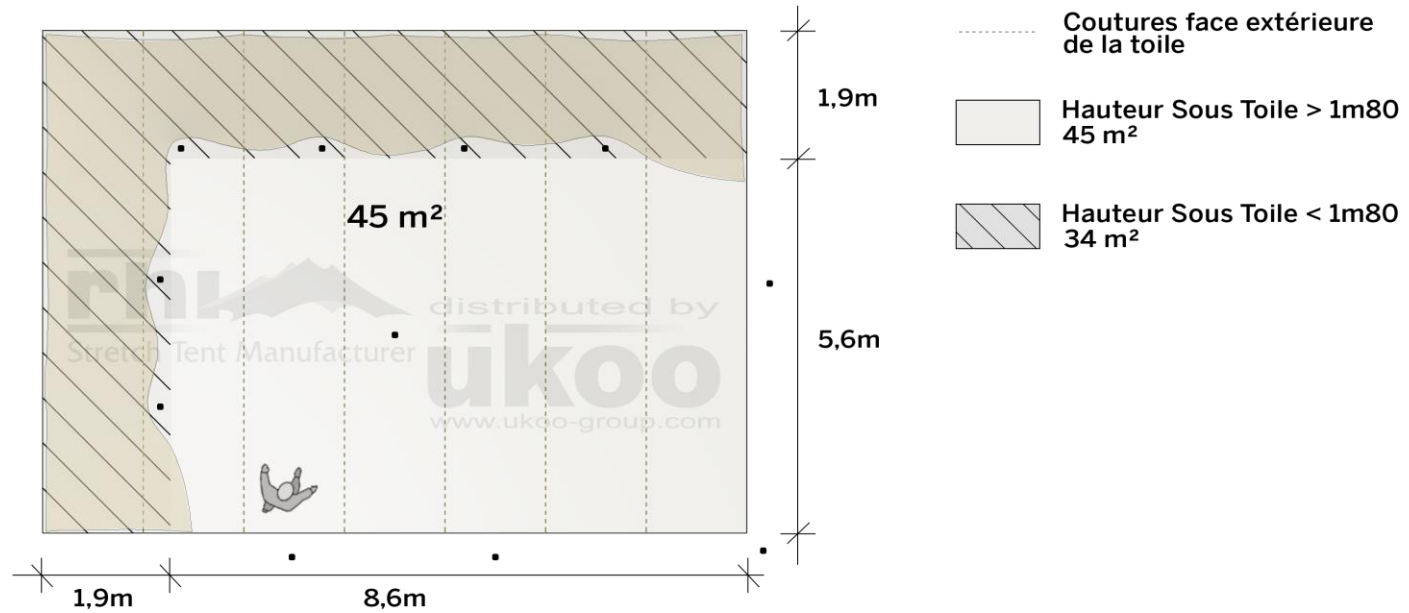

## DIMENSIONS & EMPRISE AU SOL

## SURFACE UTILE

## Format tables rondes

Diamètre : 150 cm / 10 pax  
Capacité d'accueil : 40 pax

## Format tables rectangulaires

Dimensions : 103 cm x 213 cm / 10 pax  
Capacité d'accueil : 50 pax