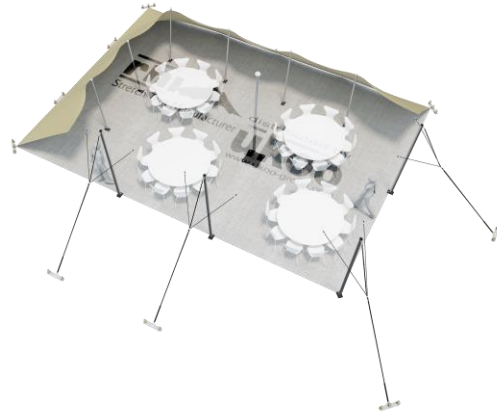

## Tente Stretch RHI-M79-C6 : 2 côtés au sol

Dimensions de la toile : 10,5 m x 7,5 m (79 m<sup>2</sup>)

Couleur de la toile : Sable - *Existe en blanc perlé, blanc opaque, taupe, noir, rouge*

Surface utile : 45 m<sup>2</sup>

## DIMENSIONS & EMPRISE AU SOL

## SURFACE UTILE

## Format tables rondes

Diamètre : 150 cm / 10 pax  
Capacité d'accueil : 40 pax