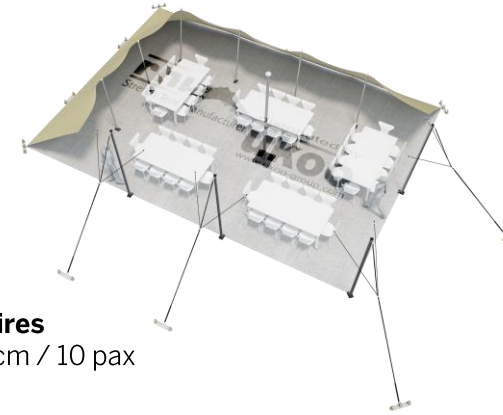

## DIMENSIONS & EMPRISE AU SOL

## SURFACE UTILE

## Format tables rondes

Diamètre : 150 cm / 10 pax  
Capacité d'accueil : 40 pax

## Format tables rectangulaires

Dimensions : 103 cm x 213 cm / 10 pax  
Capacité d'accueil : 50 pax