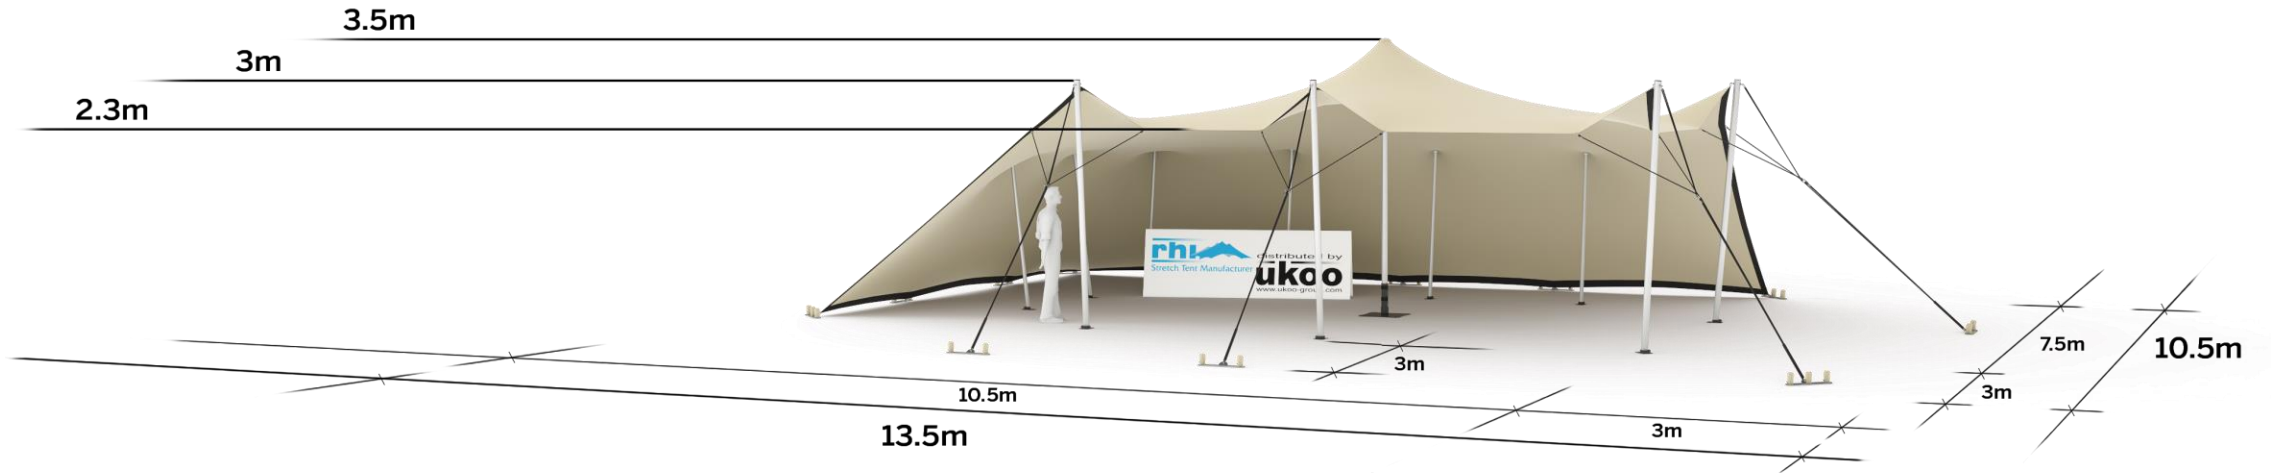

## Tente Stretch RHI-M79-C6 : 2 côtés au sol

Dimensions de la toile : 10,5 m x 7,5 m (79 m<sup>2</sup>)

Couleur de la toile : Sable - *Existe en blanc perlé, blanc opaque, taupe, noir, rouge*

Surface utile : 45 m<sup>2</sup>

## DIMENSIONS & EMPRISE AU SOL