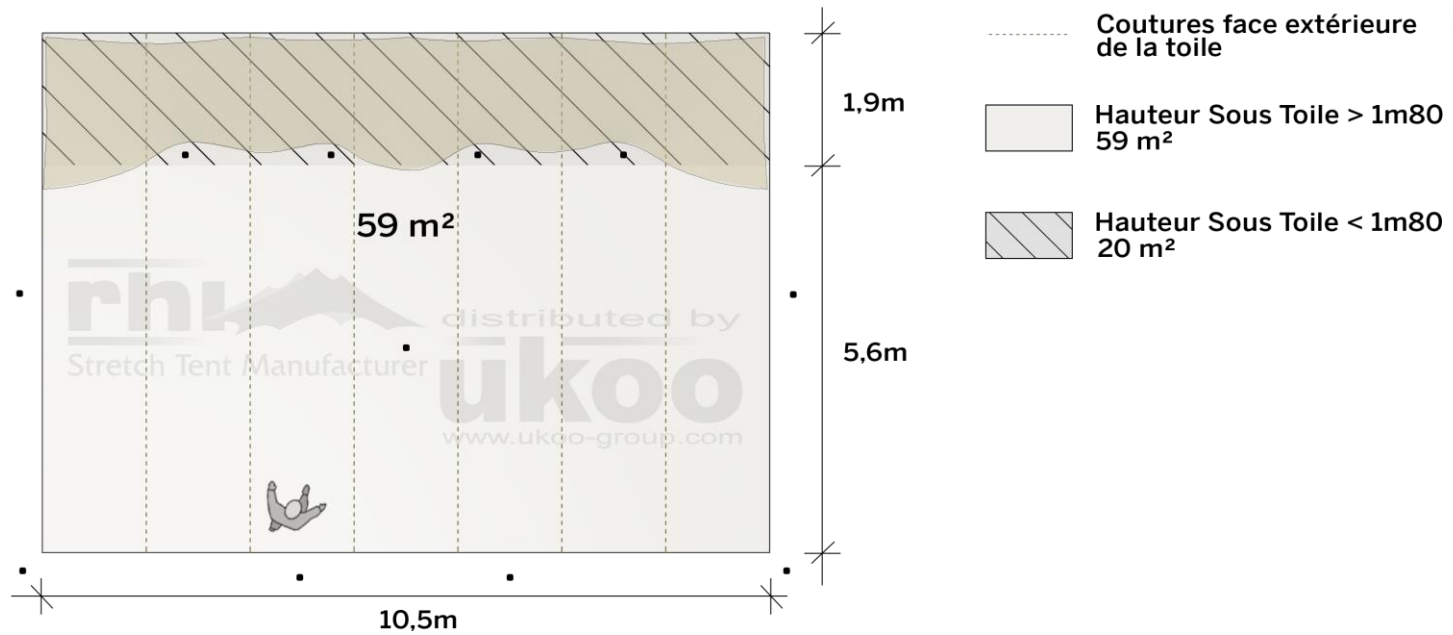

FICHE TECHNIQUE – Gamme Pro

Tente Stretch RHI-M79-C4 : 1 côté au sol

Dimensions de la toile : 10,5 m x 7,5 m (79 m²)

Couleur de la toile : Sable - *Existe en blanc perlé, blanc opaque, taupe, noir, rouge*

Surface utile : 59 m²

VERSIONS D'OSSATURE

- 1 Toile Stretch RHI de 10,5 m x 7,5 m
- 6 Poteaux de tour
- 1 Mât central
- 11 Points d'ancrage

BOIS D'EUCALYPTUS – EUV1

- Poteaux de tour en bois d'eucalyptus
- Mât central en aluminium anodisé Ø 76 mm / 3 mm avec habillage lycra noir

BOIS D'EUCALYPTUS – EUV2

- Poteaux de tour & mât central en bois d'eucalyptus

ALUMINIUM ANODISÉ – AL-D3

- Poteaux de tour & mât central en aluminium anodisé Ø 76 mm / 3 mm

DIMENSIONS & EMPRISE AU SOL

SURFACE UTILE

EXEMPLES D'AMÉNAGEMENT & CAPACITÉS D'ACCUEIL

Format tables rondes

Diamètre : 150 cm / 10 pax
Capacité d'accueil : 50 pax

Format tables rectangulaires

Dimensions : 103 cm x 213 cm / 10 pax
Capacité d'accueil : 60 pax