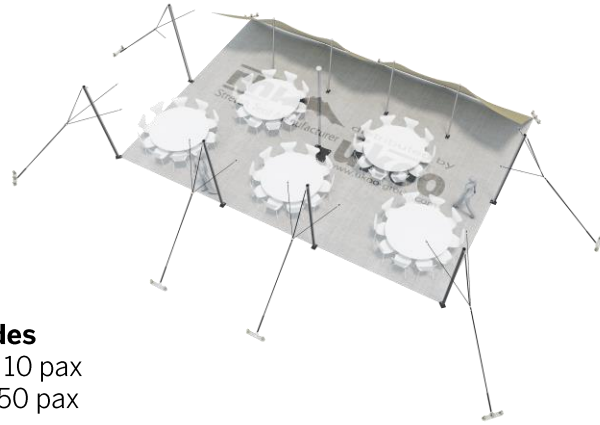

FICHE TECHNIQUE – Gamme Pro

Tente Stretch RHI-M79-C4 : 1 côté au sol

Dimensions de la toile : 10,5 m x 7,5 m (79 m²)

Couleur de la toile : Sable - *Existe en blanc perlé, blanc opaque, taupe, noir, rouge*

Surface utile : 59 m²

VERSIONS D'OSSATURE

- 1 Toile Stretch RHI de 10,5 m x 7,5 m
- 6 Poteaux de tour
- 1 Mât central
- 11 Points d'ancrage

BOIS D'EUCALYPTUS – EUV1

- Poteaux de tour en bois d'eucalyptus
- Mât central en aluminium anodisé Ø 76 mm / 3 mm avec habillage lycra noir

BOIS D'EUCALYPTUS – EUV2

- Poteaux de tour & mât central en bois d'eucalyptus

ALUMINIUM ANODISÉ – AL-D3

- Poteaux de tour & mât central en aluminium anodisé Ø 76 mm / 3 mm

DIMENSIONS & EMPRISE AU SOL

SURFACE UTILE

EXEMPLES D'AMÉNAGEMENT & CAPACITÉS D'ACCUEIL

Format tables rondes

Diamètre : 150 cm / 10 pax
Capacité d'accueil : 50 pax

Format tables rectangulaires

Dimensions : 103 cm x 213 cm / 10 pax
Capacité d'accueil : 60 pax