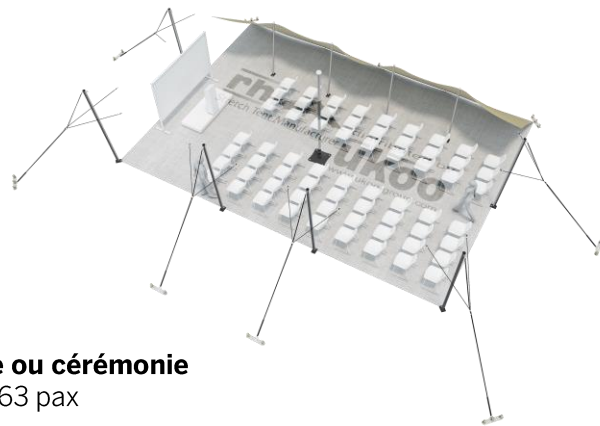

FICHE TECHNIQUE – Gamme Pro

Tente Stretch RHI-M79-C4 : 1 côté au sol

Dimensions de la toile : 10,5 m x 7,5 m (79 m²)

Couleur de la toile : Sable - *Existe en blanc perlé, blanc opaque, taupe, noir, rouge*

Surface utile : 59 m²

VERSIONS D'OSSATURE

- 1 Toile Stretch RHI de 10,5 m x 7,5 m
- 6 Poteaux de tour
- 1 Mât central
- 11 Points d'ancrage

BOIS D'EUCALYPTUS – EUV1

- Poteaux de tour en bois d'eucalyptus
- Mât central en aluminium anodisé Ø 76 mm / 3 mm avec habillage lycra noir

EXEMPLES D'AMÉNAGEMENT & CAPACITÉS D'ACCUEIL

Format tables rondes

Diamètre : 150 cm / 10 pax
Capacité d'accueil : 50 pax

Format tables rectangulaires

Dimensions : 103 cm x 213 cm / 10 pax
Capacité d'accueil : 60 pax

Format conférence ou cérémonie

Capacité d'accueil : 63 pax

Format cocktail debout

Capacité d'accueil : 118 pax