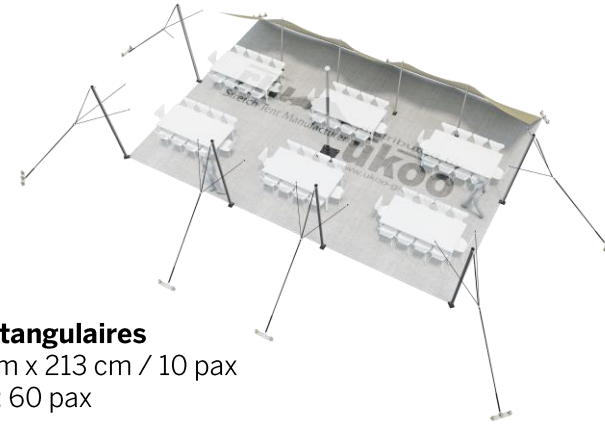

FICHE TECHNIQUE – Gamme Pro

Tente Stretch RHI-M79-C4 : 1 côté au sol

Dimensions de la toile : 10,5 m x 7,5 m (79 m²)

Couleur de la toile : Sable - *Existe en blanc perlé, blanc opaque, taupe, noir, rouge*

Surface utile : 59 m²

VERSIONS D'OSSATURE

- 1 Toile Stretch RHI de 10,5 m x 7,5 m
- 6 Poteaux de tour
- 1 Mât central
- 11 Points d'ancrage

BOIS D'EUCALYPTUS – EUV1

- Poteaux de tour en bois d'eucalyptus
- Mât central en aluminium anodisé Ø 76 mm / 3 mm avec habillage lycra noir

BOIS D'EUCALYPTUS – EUV2

- Poteaux de tour & mât central en bois d'eucalyptus

ALUMINIUM ANODISÉ – AL-D3

- Poteaux de tour & mât central en aluminium anodisé Ø 76 mm / 3 mm

DIMENSIONS & EMPRISE AU SOL

SURFACE UTILE

EXEMPLES D'AMÉNAGEMENT & CAPACITÉS D'ACCUEIL

Format tables rondes

Diamètre : 150 cm / 10 pax
Capacité d'accueil : 50 pax

Format tables rectangulaires

Dimensions : 103 cm x 213 cm / 10 pax
Capacité d'accueil : 60 pax