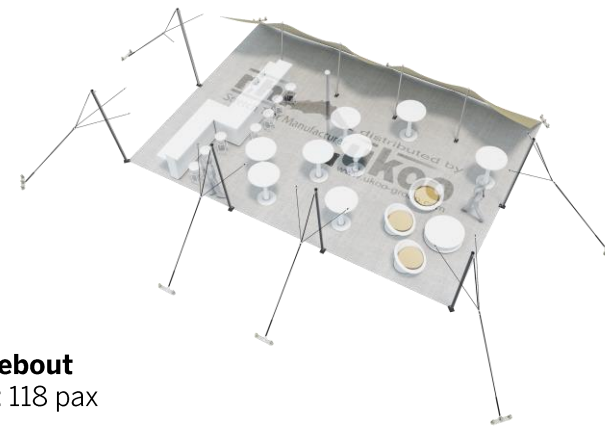

FICHE TECHNIQUE – Gamme Pro

Tente Stretch RHI-M79-C4 : 1 côté au sol

Dimensions de la toile : 10,5 m x 7,5 m (79 m²)

Couleur de la toile : Sable - *Existe en blanc perlé, blanc opaque, taupe, noir, rouge*

Surface utile : 59 m²

VERSIONS D'OSSATURE

- 1 Toile Stretch RHI de 10,5 m x 7,5 m
- 6 Poteaux de tour
- 1 Mât central
- 11 Points d'ancrage

BOIS D'EUCALYPTUS – EUV1

- Poteaux de tour en bois d'eucalyptus
- Mât central en aluminium anodisé Ø 76 mm / 3 mm avec habillage lycra noir

EXEMPLES D'AMÉNAGEMENT & CAPACITÉS D'ACCUEIL

Format tables rondes

Diamètre : 150 cm / 10 pax
Capacité d'accueil : 50 pax

Format tables rectangulaires

Dimensions : 103 cm x 213 cm / 10 pax
Capacité d'accueil : 60 pax

Format conférence ou cérémonie

Capacité d'accueil : 63 pax

Format cocktail debout

Capacité d'accueil : 118 pax