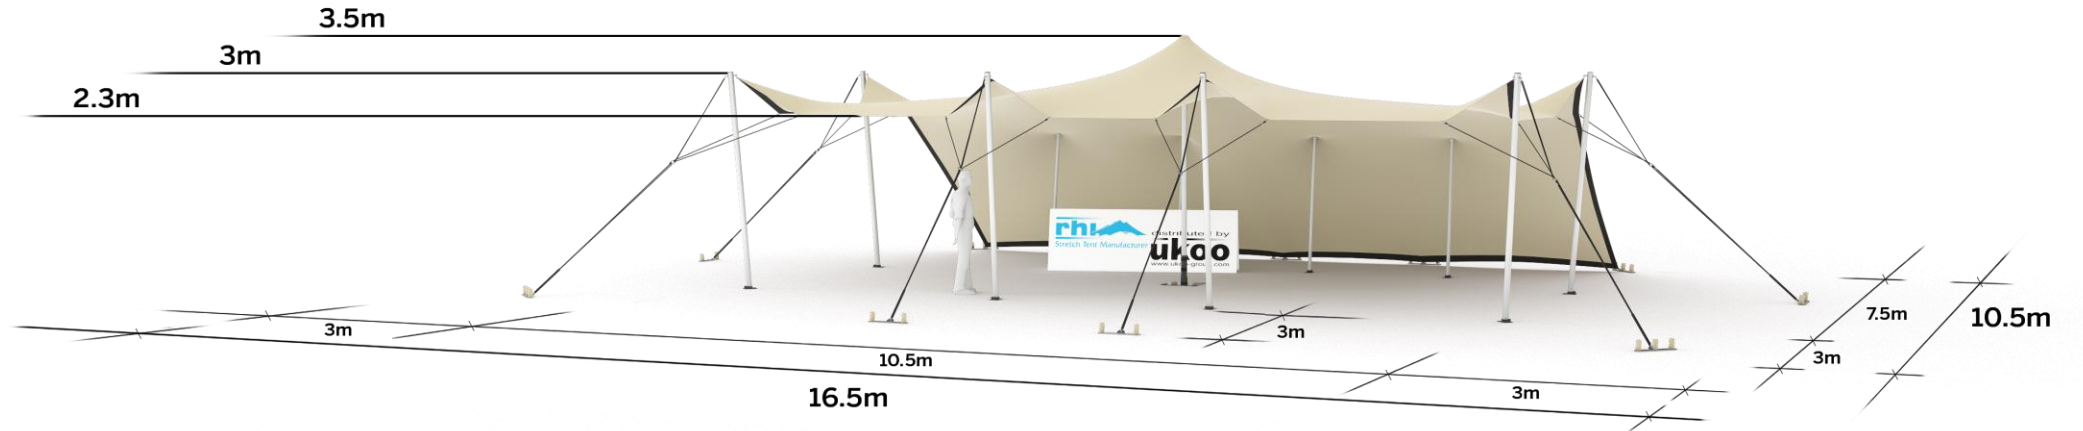

FICHE TECHNIQUE – Gamme Pro

Tente Stretch RHI-M79-C4 : 1 côté au sol

Dimensions de la toile : 10,5 m x 7,5 m (79 m²)

Couleur de la toile : Sable - *Existe en blanc perlé, blanc opaque, taupe, noir, rouge*

Surface utile : 59 m²

VERSIONS D'OSSATURE

- 1 Toile Stretch RHI de 10,5 m x 7,5 m
- 6 Poteaux de tour
- 1 Mât central
- 11 Points d'ancrage

BOIS D'EUCALYPTUS – EUV1

- Poteaux de tour en bois d'eucalyptus
- Mât central en aluminium anodisé Ø 76 mm / 3 mm avec habillage lycra noir

BOIS D'EUCALYPTUS – EUV2

- Poteaux de tour & mât central en bois d'eucalyptus

ALUMINIUM ANODISÉ – AL-D3

- Poteaux de tour & mât central en aluminium anodisé Ø 76 mm / 3 mm

DIMENSIONS & EMPRISE AU SOL

SURFACE UTILE

EXEMPLES D'AMÉNAGEMENT & CAPACITÉS D'ACCUEIL

Format tables rondes

Diamètre : 150 cm / 10 pax
Capacité d'accueil : 50 pax

Format tables rectangulaires

Dimensions : 103 cm x 213 cm / 10 pax
Capacité d'accueil : 60 pax