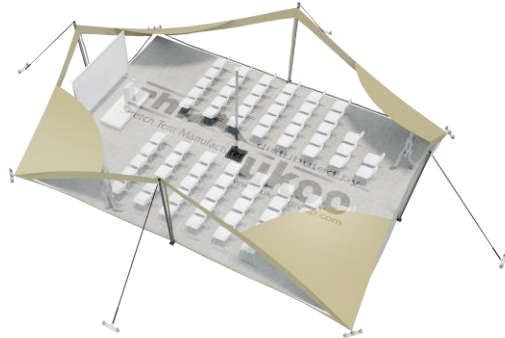

FICHE TECHNIQUE – Gamme Pro

Tente Stretch RHI-M79-C2P1 : 4 angles au sol avec portes triangulaires

Dimensions de la toile : 10,5 m x 7,5 m (79 m²)

Couleur de la toile : Sable - *Existe en blanc perlé, blanc opaque, taupe, noir, rouge*

Surface utile : 47 m²

VERSIONS D'OSSATURE

- 1 Toile Stretch RHI de 10,5 m x 7,5 m
- 4 Poteaux de tour
- 1 Mât central
- 8 Points d'ancrage

BOIS D'EUCALYPTUS – EUV1

- Poteaux de tour en bois d'eucalyptus
- Mât central en aluminium anodisé Ø 76 mm / 3 mm avec habillage lycra noir

EXEMPLES D'AMÉNAGEMENT & CAPACITÉS D'ACCUEIL

Format tables rondes

Diamètre : 150 cm / 10 pax
Capacité d'accueil : 60 pax

Format tables rectangulaires

Dimensions : 103 cm x 213 cm / 10 pax
Capacité d'accueil : 60 pax

Format conférence ou cérémonie

Capacité d'accueil : 70 pax

Format cocktail debout

Capacité d'accueil : 94 pax