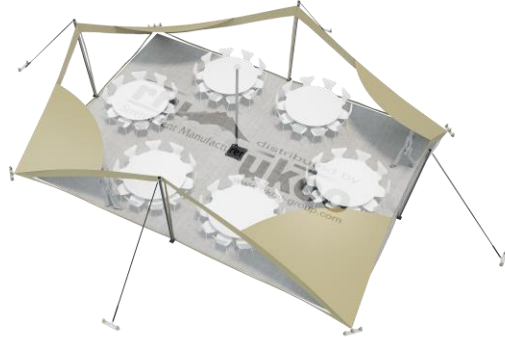

FICHE TECHNIQUE – Gamme Pro

Tente Stretch RHI-M79-C2P1 : 4 angles au sol avec portes triangulaires

Dimensions de la toile : 10,5 m x 7,5 m (79 m²)

Couleur de la toile : Sable - *Existe en blanc perlé, blanc opaque, taupe, noir, rouge*

Surface utile : 47 m²

VERSIONS D'OSSATURE

- 1 Toile Stretch RHI de 10,5 m x 7,5 m
- 4 Poteaux de tour
- 1 Mât central
- 8 Points d'ancrage

BOIS D'EUCALYPTUS – EUV1

- Poteaux de tour en bois d'eucalyptus
- Mât central en aluminium anodisé Ø 76 mm / 3 mm avec habillage lycra noir

BOIS D'EUCALYPTUS – EUV2

- Poteaux de tour & mât central en bois d'eucalyptus

ALUMINIUM ANODISÉ – AL-D3

- Poteaux de tour & mât central en aluminium anodisé Ø 76 mm / 3 mm

DIMENSIONS & EMPRISE AU SOL

SURFACE UTILE

EXEMPLES D'AMÉNAGEMENT & CAPACITÉS D'ACCUEIL

Format tables rondes

Diamètre : 150 cm / 10 pax
Capacité d'accueil : 60 pax

Format tables rectangulaires

Dimensions : 103 cm x 213 cm / 10 pax
Capacité d'accueil : 60 pax