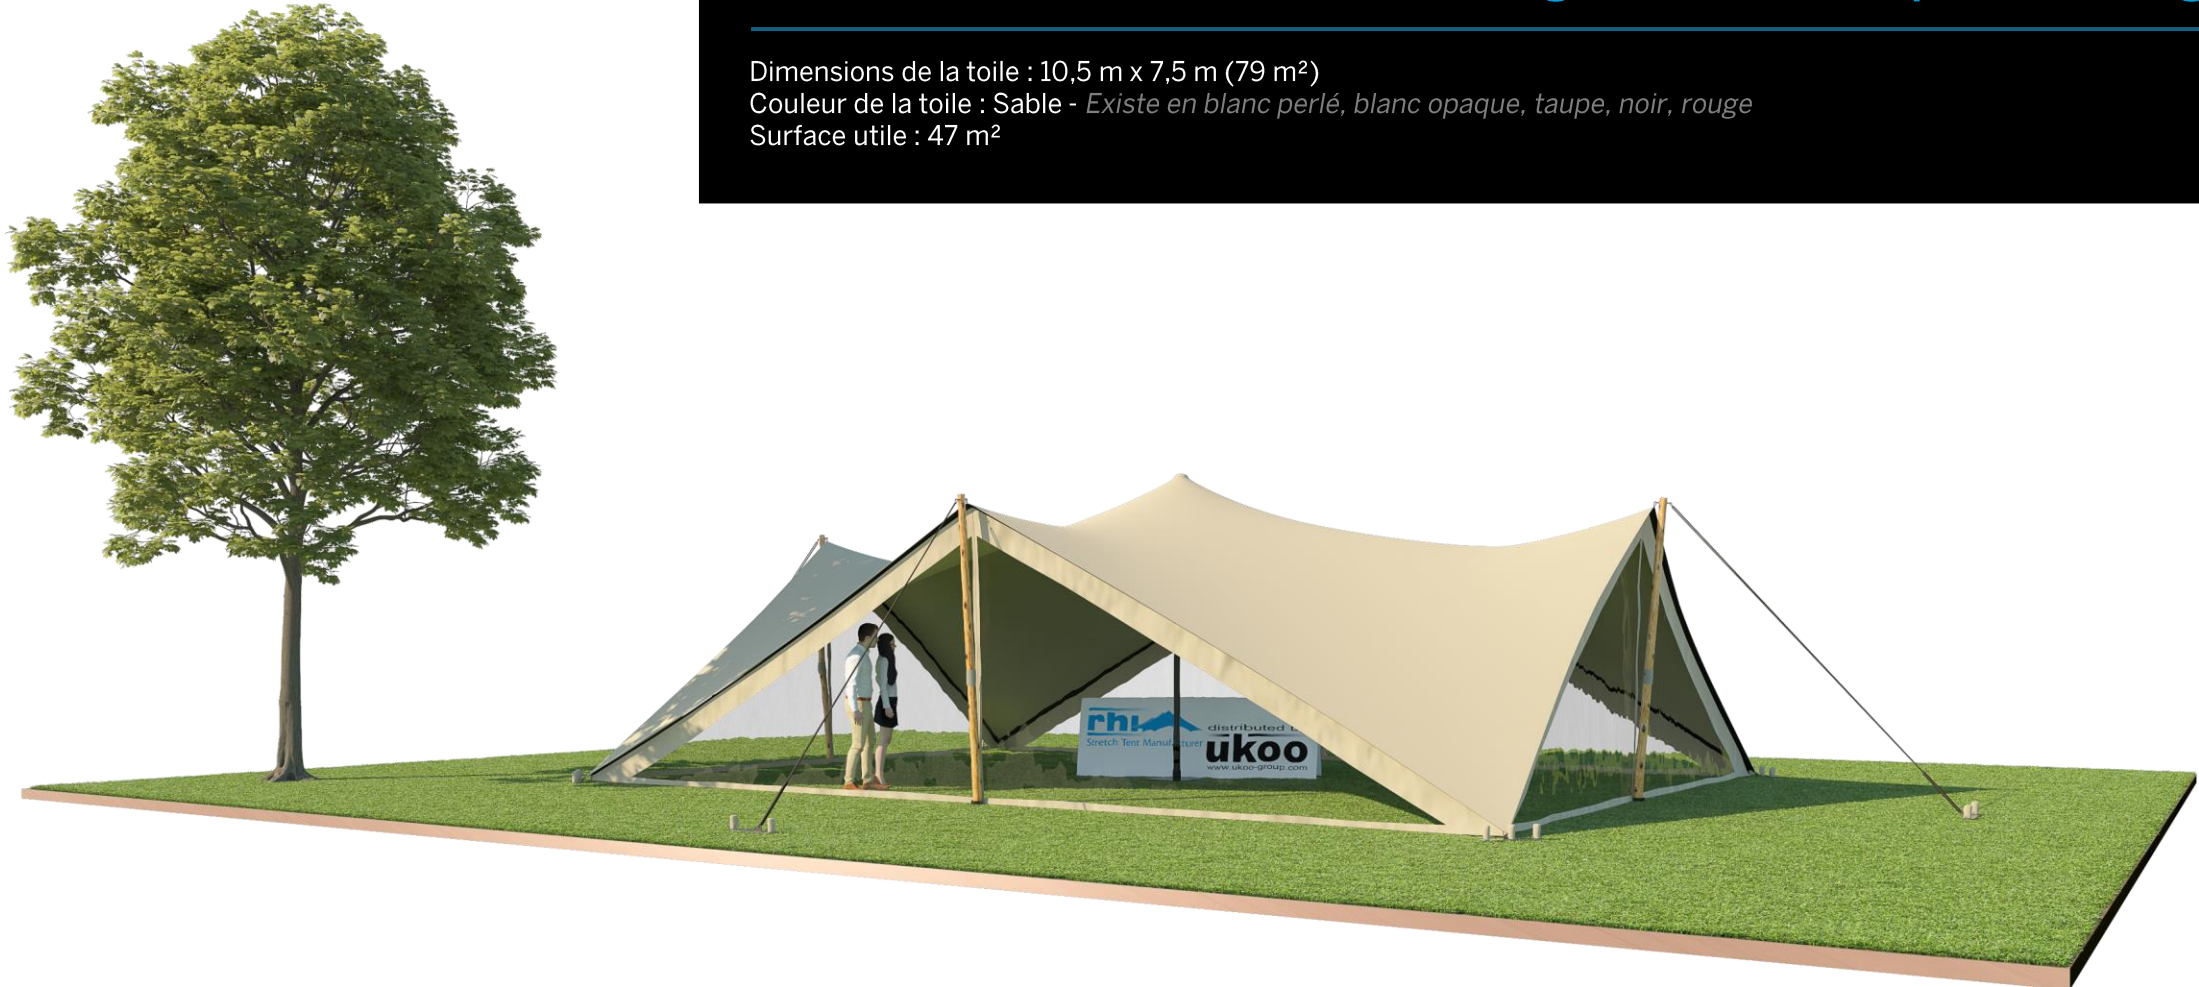

FICHE TECHNIQUE – Gamme Pro

Tente Stretch RHI-M79-C2P1 : 4 angles au sol avec portes triangulaires

Dimensions de la toile : 10,5 m x 7,5 m (79 m²)

Couleur de la toile : Sable - *Existe en blanc perlé, blanc opaque, taupe, noir, rouge*

Surface utile : 47 m²

VERSIONS D'OSSATURE

- 1 Toile Stretch RHI de 10,5 m x 7,5 m
- 4 Poteaux de tour
- 1 Mât central
- 8 Points d'ancrage

BOIS D'EUCALYPTUS – EUV1

- Poteaux de tour en bois d'eucalyptus
- Mât central en aluminium anodisé Ø 76 mm / 3 mm avec habillage lycra noir

BOIS D'EUCALYPTUS – EUV2

- Poteaux de tour & mât central en bois d'eucalyptus

ALUMINIUM ANODISÉ – AL-D3

- Poteaux de tour & mât central en aluminium anodisé Ø 76 mm / 3 mm

DIMENSIONS & EMPRISE AU SOL

SURFACE UTILE

EXEMPLES D'AMÉNAGEMENT & CAPACITÉS D'ACCUEIL

Format tables rondes

Diamètre : 150 cm / 10 pax
Capacité d'accueil : 60 pax

Format tables rectangulaires

Dimensions : 103 cm x 213 cm / 10 pax
Capacité d'accueil : 60 pax