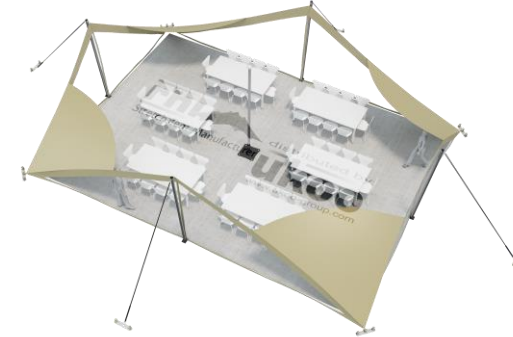

FICHE TECHNIQUE – Gamme Pro

Tente Stretch RHI-M79-C2P1 : 4 angles au sol avec portes triangulaires

Dimensions de la toile : 10,5 m x 7,5 m (79 m²)

Couleur de la toile : Sable - *Existe en blanc perlé, blanc opaque, taupe, noir, rouge*

Surface utile : 47 m²

VERSIONS D'OSSATURE

- 1 Toile Stretch RHI de 10,5 m x 7,5 m
- 4 Poteaux de tour
- 1 Mât central
- 8 Points d'ancrage

BOIS D'EUCALYPTUS – EUV1

- Poteaux de tour en bois d'eucalyptus
- Mât central en aluminium anodisé Ø 76 mm / 3 mm avec habillage lycra noir

BOIS D'EUCALYPTUS – EUV2

- Poteaux de tour & mât central en bois d'eucalyptus

ALUMINIUM ANODISÉ – AL-D3

- Poteaux de tour & mât central en aluminium anodisé Ø 76 mm / 3 mm

DIMENSIONS & EMPRISE AU SOL

SURFACE UTILE

EXEMPLES D'AMÉNAGEMENT & CAPACITÉS D'ACCUEIL

Format tables rondes

Diamètre : 150 cm / 10 pax
Capacité d'accueil : 60 pax

Format tables rectangulaires

Dimensions : 103 cm x 213 cm / 10 pax
Capacité d'accueil : 60 pax