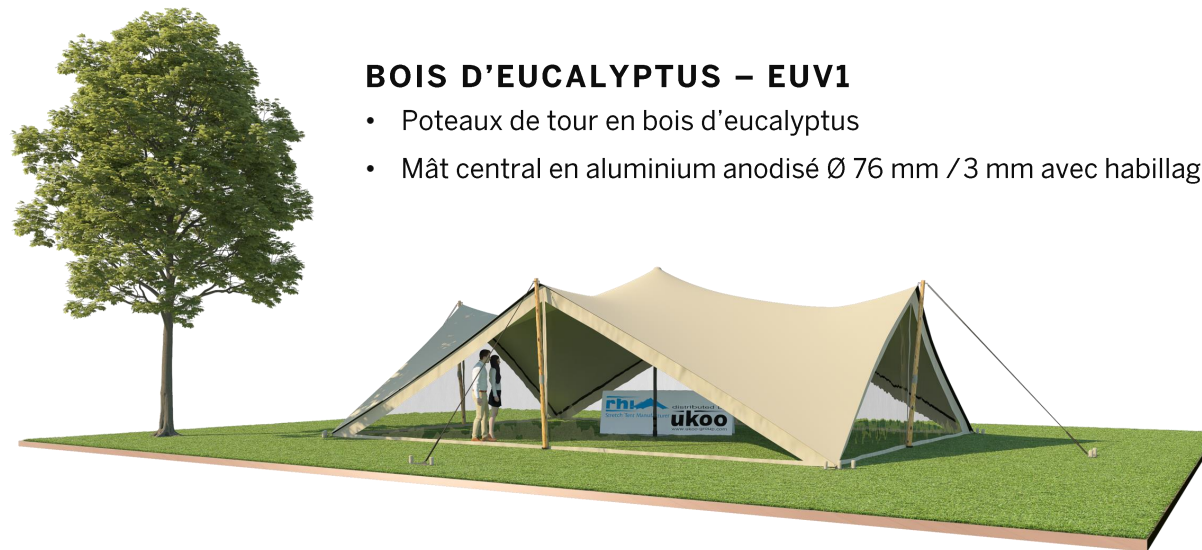

FICHE TECHNIQUE – Gamme Pro

Tente Stretch RHI-M79-C2P1 : 4 angles au sol avec portes triangulaires

Dimensions de la toile : 10,5 m x 7,5 m (79 m²)

Couleur de la toile : Sable - *Existe en blanc perlé, blanc opaque, taupe, noir, rouge*

Surface utile : 47 m²

VERSIONS D'OSSATURE

- 1 Toile Stretch RHI de 10,5 m x 7,5 m
- 4 Poteaux de tour
- 1 Mât central
- 8 Points d'ancrage

BOIS D'EUCALYPTUS – EUV1

- Poteaux de tour en bois d'eucalyptus
- Mât central en aluminium anodisé Ø 76 mm / 3 mm avec habillage lycra noir

BOIS D'EUCALYPTUS – EUV2

- Poteaux de tour & mât central en bois d'eucalyptus

ALUMINIUM ANODISÉ – AL-D3

- Poteaux de tour & mât central en aluminium anodisé Ø 76 mm / 3 mm

DIMENSIONS & EMPRISE AU SOL

SURFACE UTILE

EXEMPLES D'AMÉNAGEMENT & CAPACITÉS D'ACCUEIL

Format tables rondes

Diamètre : 150 cm / 10 pax
Capacité d'accueil : 60 pax

Format tables rectangulaires

Dimensions : 103 cm x 213 cm / 10 pax
Capacité d'accueil : 60 pax