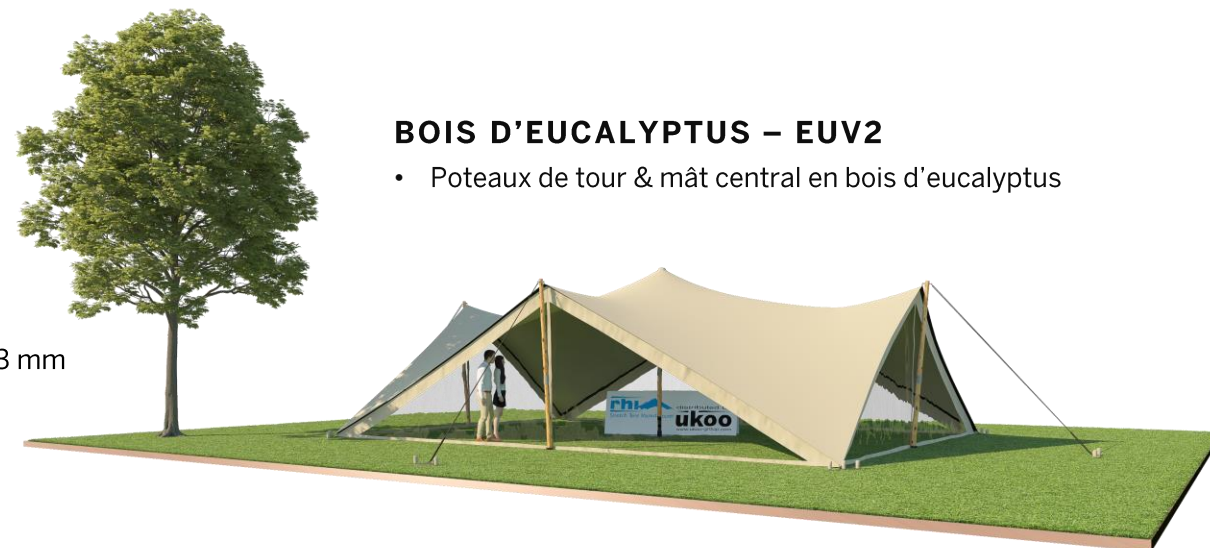

FICHE TECHNIQUE – Gamme Pro

Tente Stretch RHI-M79-C2P1 : 4 angles au sol avec portes triangulaires

Dimensions de la toile : 10,5 m x 7,5 m (79 m²)

Couleur de la toile : Sable - *Existe en blanc perlé, blanc opaque, taupe, noir, rouge*

Surface utile : 47 m²

VERSIONS D'OSSATURE

- 1 Toile Stretch RHI de 10,5 m x 7,5 m
- 4 Poteaux de tour
- 1 Mât central
- 8 Points d'ancrage

BOIS D'EUCALYPTUS – EUV1

- Poteaux de tour en bois d'eucalyptus
- Mât central en aluminium anodisé Ø 76 mm / 3 mm avec habillage lycra noir

BOIS D'EUCALYPTUS – EUV2

- Poteaux de tour & mât central en bois d'eucalyptus

ALUMINIUM ANODISÉ – AL-D3

- Poteaux de tour & mât central en aluminium anodisé Ø 76 mm / 3 mm

DIMENSIONS & EMPRISE AU SOL

SURFACE UTILE

EXEMPLES D'AMÉNAGEMENT & CAPACITÉS D'ACCUEIL

Format tables rondes

Diamètre : 150 cm / 10 pax
Capacité d'accueil : 60 pax

Format tables rectangulaires

Dimensions : 103 cm x 213 cm / 10 pax
Capacité d'accueil : 60 pax