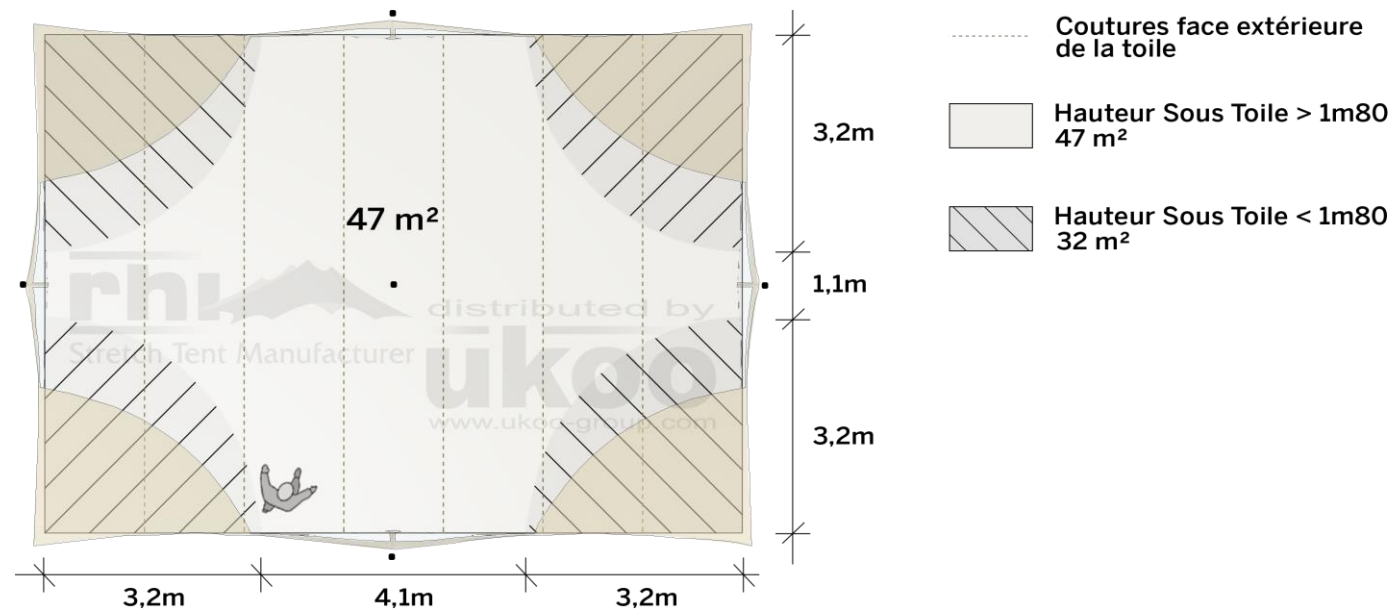

FICHE TECHNIQUE – Gamme Pro

Tente Stretch RHI-M79-C2P1 : 4 angles au sol avec portes triangulaires

Dimensions de la toile : 10,5 m x 7,5 m (79 m²)

Couleur de la toile : Sable - *Existe en blanc perlé, blanc opaque, taupe, noir, rouge*

Surface utile : 47 m²

VERSIONS D'OSSATURE

- 1 Toile Stretch RHI de 10,5 m x 7,5 m
- 4 Poteaux de tour
- 1 Mât central
- 8 Points d'ancrage

BOIS D'EUCALYPTUS – EUV1

- Poteaux de tour en bois d'eucalyptus
- Mât central en aluminium anodisé Ø 76 mm / 3 mm avec habillage lycra noir

BOIS D'EUCALYPTUS – EUV2

- Poteaux de tour & mât central en bois d'eucalyptus

ALUMINIUM ANODISÉ – AL-D3

- Poteaux de tour & mât central en aluminium anodisé Ø 76 mm / 3 mm

DIMENSIONS & EMPRISE AU SOL

SURFACE UTILE

EXEMPLES D'AMÉNAGEMENT & CAPACITÉS D'ACCUEIL

Format tables rondes

Diamètre : 150 cm / 10 pax
Capacité d'accueil : 60 pax

Format tables rectangulaires

Dimensions : 103 cm x 213 cm / 10 pax
Capacité d'accueil : 60 pax