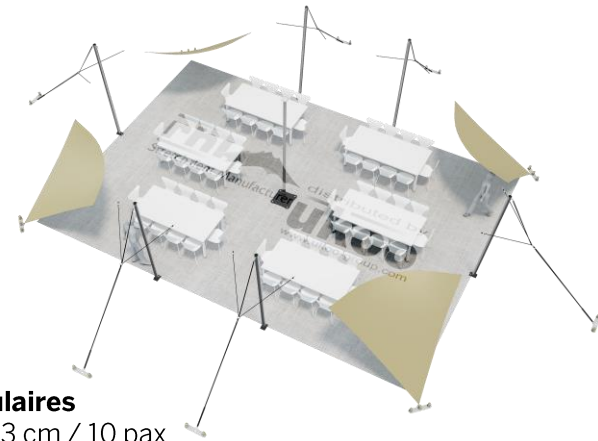

FICHE TECHNIQUE – Gamme Pro

Tente Stretch RHI-M79-C2 : 4 angles au sol

Dimensions de la toile : 10,5 m x 7,5 m (79 m²)

Couleur de la toile : Sable - *Existe en blanc perlé, blanc opaque, taupe, noir, rouge*

Surface utile : 55 m²

VERSIONS D'OSSATURE

- 1 Toile Stretch RHI de 10,5 m x 7,5 m
- 6 Poteaux de tour
- 1 Mât central
- 10 Points d'ancrage

BOIS D'EUCALYPTUS – EUV1

- Poteaux de tour en bois d'eucalyptus
- Mât central en aluminium anodisé Ø 76 mm / 3 mm avec habillage lycra noir

BOIS D'EUCALYPTUS – EUV2

- Poteaux de tour & mât central en bois d'eucalyptus

ALUMINIUM ANODISÉ – AL-D3

- Poteaux de tour & mât central en aluminium anodisé Ø 76 mm / 3 mm

DIMENSIONS & EMPRISE AU SOL

SURFACE UTILE

EXEMPLES D'AMÉNAGEMENT & CAPACITÉS D'ACCUEIL

Format tables rondes

Diamètre : 150 cm / 10 pax
Capacité d'accueil : 60 pax

Format tables rectangulaires

Dimensions : 103 cm x 213 cm / 10 pax
Capacité d'accueil : 60 pax