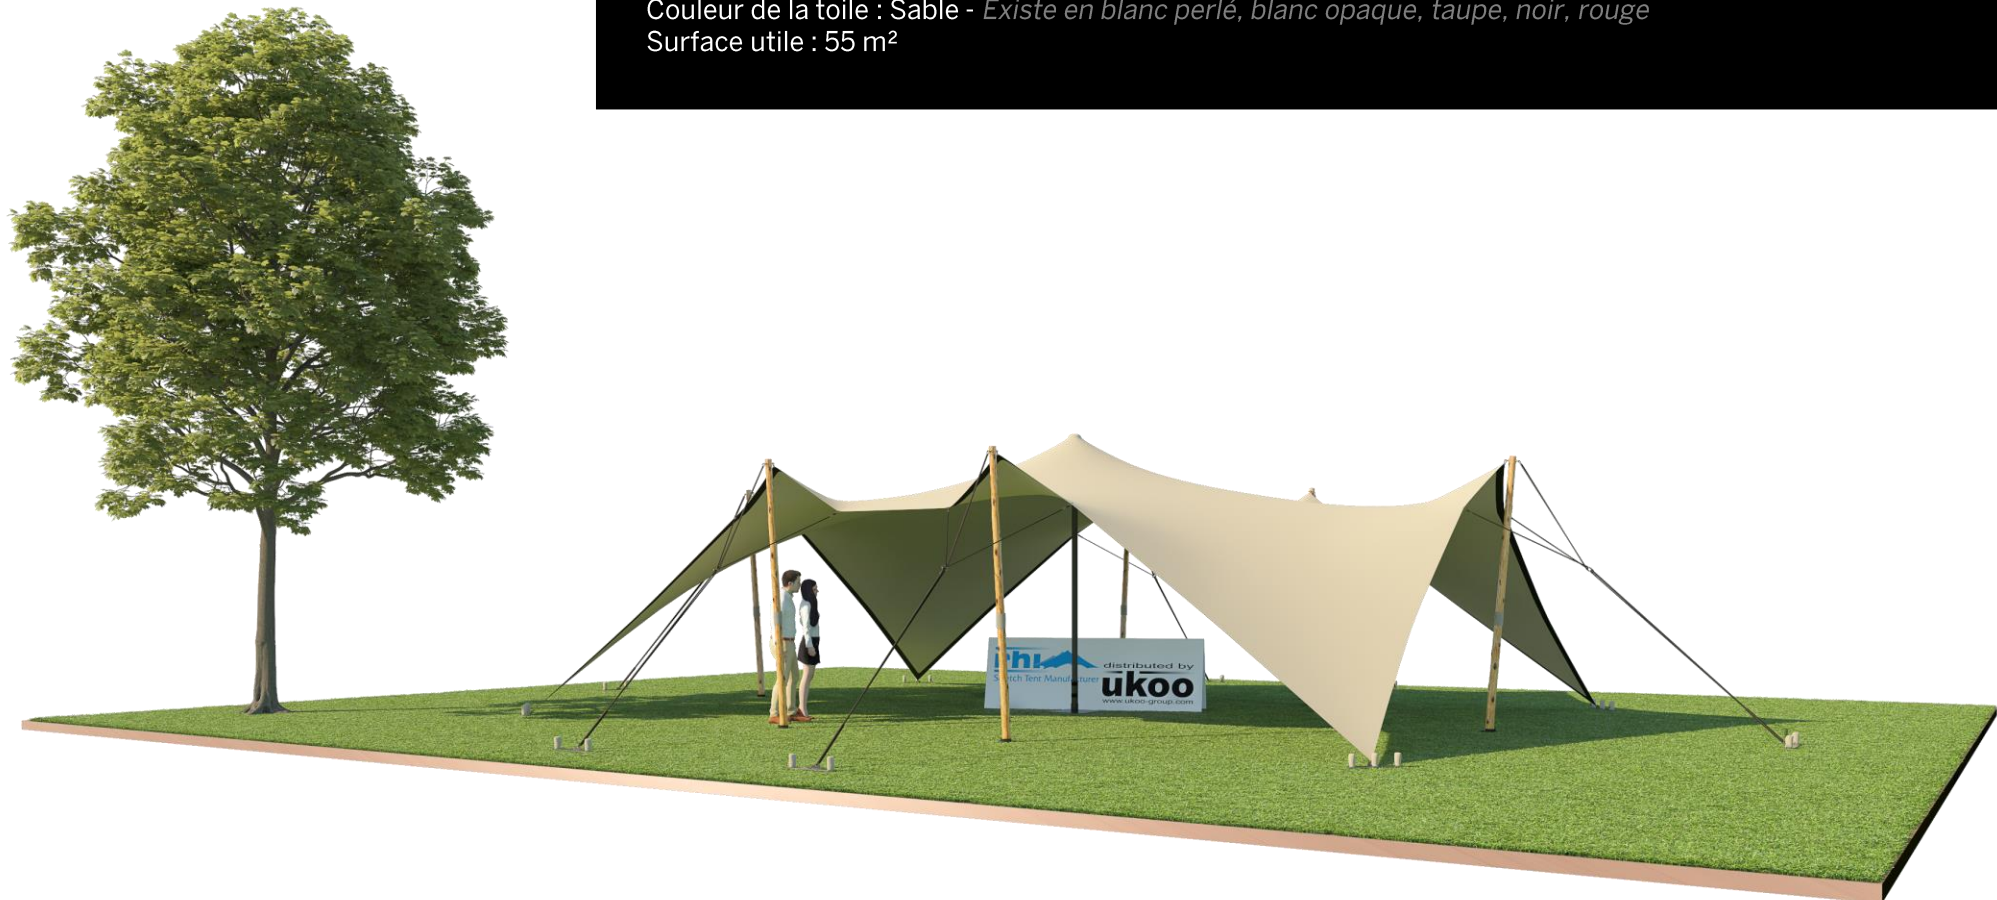

FICHE TECHNIQUE – Gamme Pro

Tente Stretch RHI-M79-C2 : 4 angles au sol

Dimensions de la toile : 10,5 m x 7,5 m (79 m²)

Couleur de la toile : Sable - *Existe en blanc perlé, blanc opaque, taupe, noir, rouge*

Surface utile : 55 m²

VERSIONS D'OSSATURE

- 1 Toile Stretch RHI de 10,5 m x 7,5 m
- 6 Poteaux de tour
- 1 Mât central
- 10 Points d'ancrage

BOIS D'EUCALYPTUS – EUV1

- Poteaux de tour en bois d'eucalyptus
- Mât central en aluminium anodisé Ø 76 mm / 3 mm avec habillage lycra noir

BOIS D'EUCALYPTUS – EUV2

- Poteaux de tour & mât central en bois d'eucalyptus

ALUMINIUM ANODISÉ – AL-D3

- Poteaux de tour & mât central en aluminium anodisé Ø 76 mm / 3 mm

DIMENSIONS & EMPRISE AU SOL

SURFACE UTILE

EXEMPLES D'AMÉNAGEMENT & CAPACITÉS D'ACCUEIL

Format tables rondes

Diamètre : 150 cm / 10 pax
Capacité d'accueil : 60 pax

Format tables rectangulaires

Dimensions : 103 cm x 213 cm / 10 pax
Capacité d'accueil : 60 pax