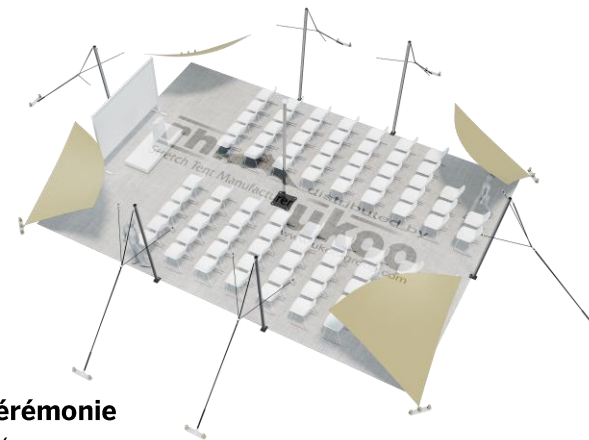

FICHE TECHNIQUE – Gamme Pro

Tente Stretch RHI-M79-C2 : 4 angles au sol

Dimensions de la toile : 10,5 m x 7,5 m (79 m²)

Couleur de la toile : Sable - *Existe en blanc perlé, blanc opaque, taupe, noir, rouge*

Surface utile : 55 m²

VERSIONS D'OSSATURE

- 1 Toile Stretch RHI de 10,5 m x 7,5 m
- 6 Poteaux de tour
- 1 Mât central
- 10 Points d'ancrage

BOIS D'EUCALYPTUS – EUV1

- Poteaux de tour en bois d'eucalyptus
- Mât central en aluminium anodisé Ø 76 mm / 3 mm avec habillage lycra noir

EXEMPLES D'AMÉNAGEMENT & CAPACITÉS D'ACCUEIL

Format tables rondes

Diamètre : 150 cm / 10 pax
Capacité d'accueil : 60 pax

Format tables rectangulaires

Dimensions : 103 cm x 213 cm / 10 pax
Capacité d'accueil : 60 pax

Format conférence ou cérémonie

Capacité d'accueil : 80 pax

Format cocktail debout

Capacité d'accueil : 110 pax