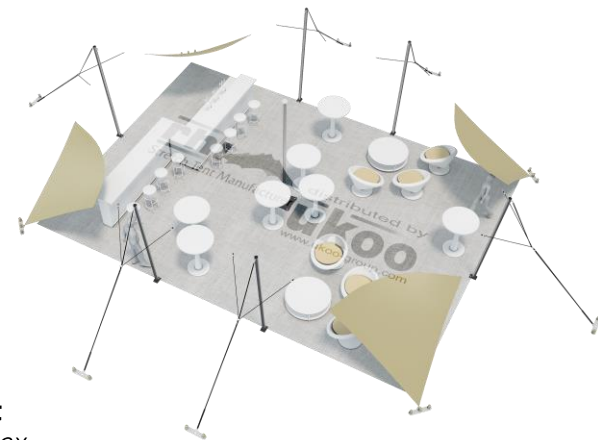

FICHE TECHNIQUE – Gamme Pro

Tente Stretch RHI-M79-C2 : 4 angles au sol

Dimensions de la toile : 10,5 m x 7,5 m (79 m²)

Couleur de la toile : Sable - *Existe en blanc perlé, blanc opaque, taupe, noir, rouge*

Surface utile : 55 m²

VERSIONS D'OSSATURE

- 1 Toile Stretch RHI de 10,5 m x 7,5 m
- 6 Poteaux de tour
- 1 Mât central
- 10 Points d'ancrage

BOIS D'EUCALYPTUS – EUV1

- Poteaux de tour en bois d'eucalyptus
- Mât central en aluminium anodisé Ø 76 mm / 3 mm avec habillage lycra noir

EXEMPLES D'AMÉNAGEMENT & CAPACITÉS D'ACCUEIL

Format tables rondes

Diamètre : 150 cm / 10 pax
Capacité d'accueil : 60 pax

Format tables rectangulaires

Dimensions : 103 cm x 213 cm / 10 pax
Capacité d'accueil : 60 pax

Format conférence ou cérémonie

Capacité d'accueil : 80 pax

Format cocktail debout

Capacité d'accueil : 110 pax