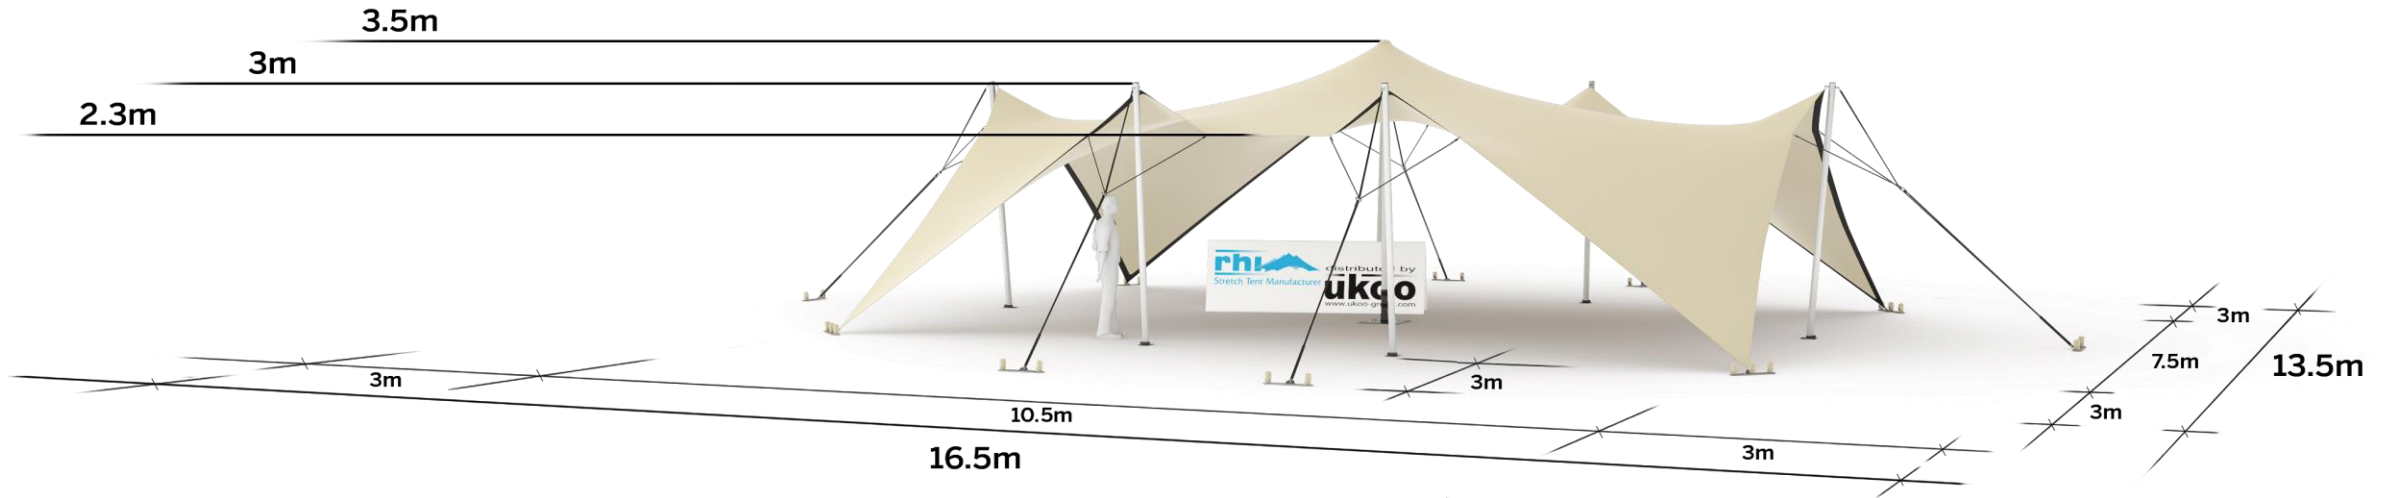

FICHE TECHNIQUE – Gamme Pro

Tente Stretch RHI-M79-C2 : 4 angles au sol

Dimensions de la toile : 10,5 m x 7,5 m (79 m²)

Couleur de la toile : Sable - *Existe en blanc perlé, blanc opaque, taupe, noir, rouge*

Surface utile : 55 m²

VERSIONS D'OSSATURE

- 1 Toile Stretch RHI de 10,5 m x 7,5 m
- 6 Poteaux de tour
- 1 Mât central
- 10 Points d'ancrage

BOIS D'EUCALYPTUS – EUV1

- Poteaux de tour en bois d'eucalyptus
- Mât central en aluminium anodisé Ø 76 mm / 3 mm avec habillage lycra noir

BOIS D'EUCALYPTUS – EUV2

- Poteaux de tour & mât central en bois d'eucalyptus

ALUMINIUM ANODISÉ – AL-D3

- Poteaux de tour & mât central en aluminium anodisé Ø 76 mm / 3 mm

DIMENSIONS & EMPRISE AU SOL

SURFACE UTILE

EXEMPLES D'AMÉNAGEMENT & CAPACITÉS D'ACCUEIL

Format tables rondes

Diamètre : 150 cm / 10 pax
Capacité d'accueil : 60 pax

Format tables rectangulaires

Dimensions : 103 cm x 213 cm / 10 pax
Capacité d'accueil : 60 pax