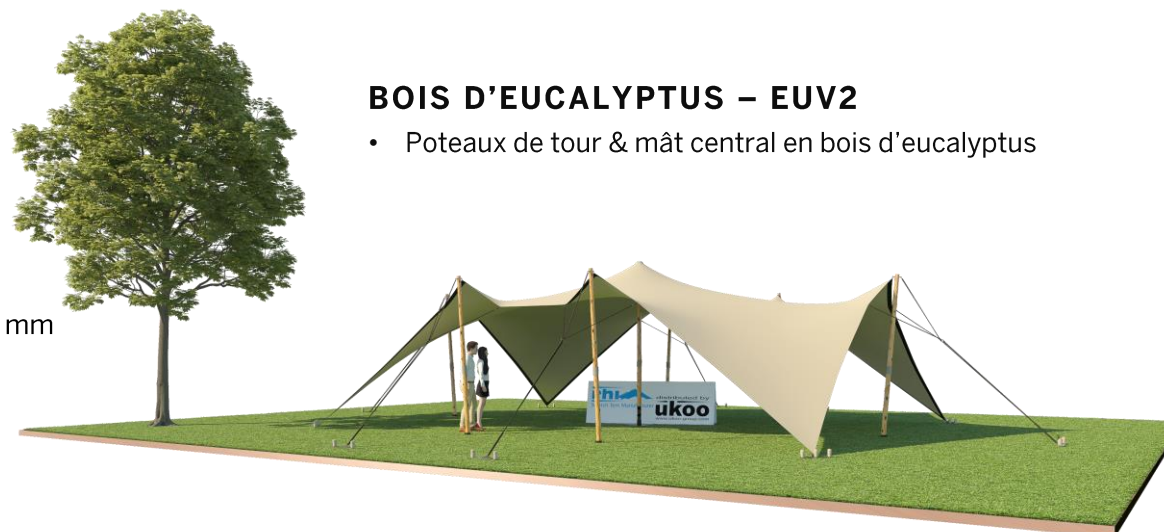

FICHE TECHNIQUE – Gamme Pro

Tente Stretch RHI-M79-C2 : 4 angles au sol

Dimensions de la toile : 10,5 m x 7,5 m (79 m²)

Couleur de la toile : Sable - *Existe en blanc perlé, blanc opaque, taupe, noir, rouge*

Surface utile : 55 m²

VERSIONS D'OSSATURE

- 1 Toile Stretch RHI de 10,5 m x 7,5 m
- 6 Poteaux de tour
- 1 Mât central
- 10 Points d'ancrage

BOIS D'EUCALYPTUS – EUV1

- Poteaux de tour en bois d'eucalyptus
- Mât central en aluminium anodisé Ø 76 mm / 3 mm avec habillage lycra noir

BOIS D'EUCALYPTUS – EUV2

- Poteaux de tour & mât central en bois d'eucalyptus

ALUMINIUM ANODISÉ – AL-D3

- Poteaux de tour & mât central en aluminium anodisé Ø 76 mm / 3 mm

DIMENSIONS & EMPRISE AU SOL

SURFACE UTILE

EXEMPLES D'AMÉNAGEMENT & CAPACITÉS D'ACCUEIL

Format tables rondes

Diamètre : 150 cm / 10 pax
Capacité d'accueil : 60 pax

Format tables rectangulaires

Dimensions : 103 cm x 213 cm / 10 pax
Capacité d'accueil : 60 pax