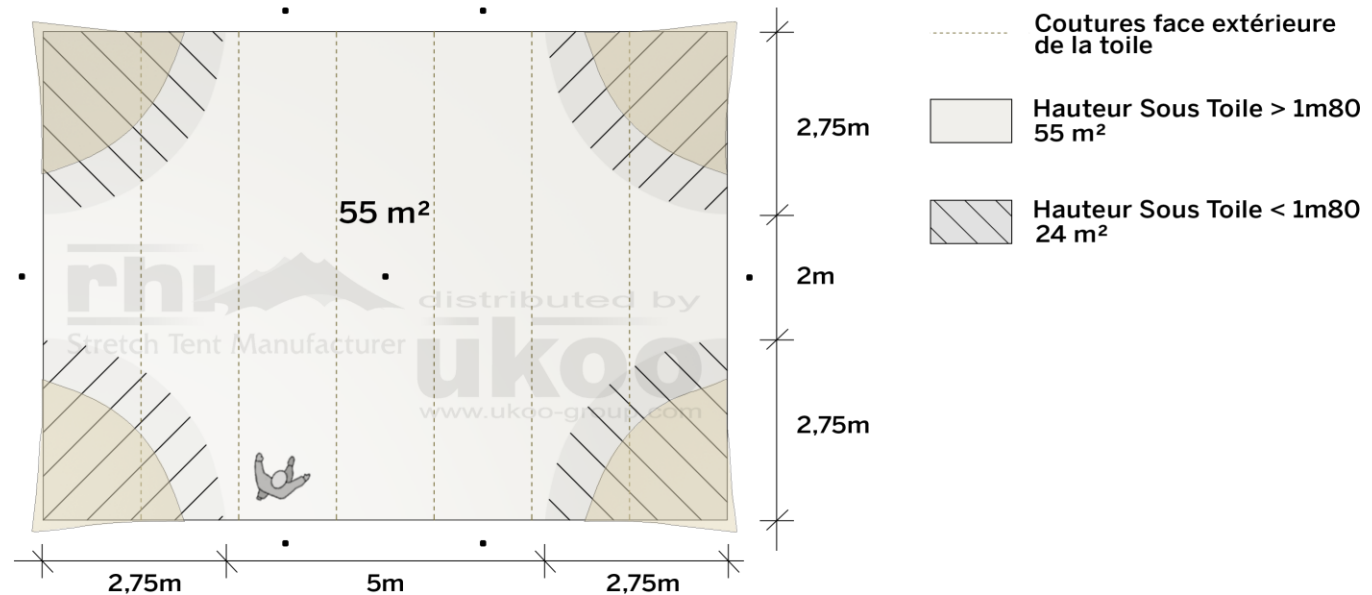

FICHE TECHNIQUE – Gamme Pro

Tente Stretch RHI-M79-C2 : 4 angles au sol

Dimensions de la toile : 10,5 m x 7,5 m (79 m²)

Couleur de la toile : Sable - *Existe en blanc perlé, blanc opaque, taupe, noir, rouge*

Surface utile : 55 m²

VERSIONS D'OSSATURE

- 1 Toile Stretch RHI de 10,5 m x 7,5 m
- 6 Poteaux de tour
- 1 Mât central
- 10 Points d'ancrage

BOIS D'EUCALYPTUS – EUV1

- Poteaux de tour en bois d'eucalyptus
- Mât central en aluminium anodisé Ø 76 mm / 3 mm avec habillage lycra noir

BOIS D'EUCALYPTUS – EUV2

- Poteaux de tour & mât central en bois d'eucalyptus

ALUMINIUM ANODISÉ – AL-D3

- Poteaux de tour & mât central en aluminium anodisé Ø 76 mm / 3 mm

DIMENSIONS & EMPRISE AU SOL

SURFACE UTILE

EXEMPLES D'AMÉNAGEMENT & CAPACITÉS D'ACCUEIL

Format tables rondes

Diamètre : 150 cm / 10 pax
Capacité d'accueil : 60 pax

Format tables rectangulaires

Dimensions : 103 cm x 213 cm / 10 pax
Capacité d'accueil : 60 pax