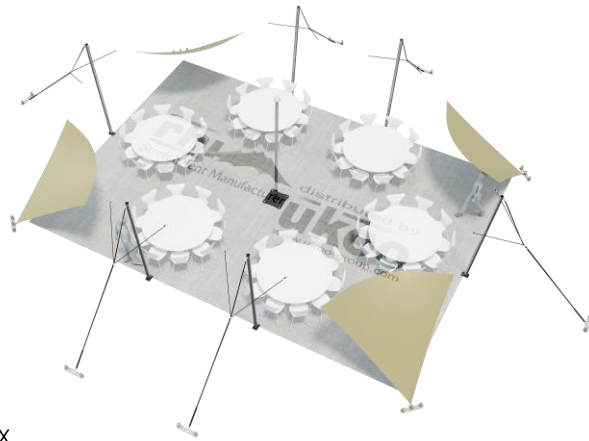

FICHE TECHNIQUE – Gamme Pro

Tente Stretch RHI-M79-C2 : 4 angles au sol

Dimensions de la toile : 10,5 m x 7,5 m (79 m²)

Couleur de la toile : Sable - *Existe en blanc perlé, blanc opaque, taupe, noir, rouge*

Surface utile : 55 m²

VERSIONS D'OSSATURE

- 1 Toile Stretch RHI de 10,5 m x 7,5 m
- 6 Poteaux de tour
- 1 Mât central
- 10 Points d'ancrage

BOIS D'EUCALYPTUS – EUV1

- Poteaux de tour en bois d'eucalyptus
- Mât central en aluminium anodisé Ø 76 mm / 3 mm avec habillage lycra noir

BOIS D'EUCALYPTUS – EUV2

- Poteaux de tour & mât central en bois d'eucalyptus

ALUMINIUM ANODISÉ – AL-D3

- Poteaux de tour & mât central en aluminium anodisé Ø 76 mm / 3 mm

DIMENSIONS & EMPRISE AU SOL

SURFACE UTILE

EXEMPLES D'AMÉNAGEMENT & CAPACITÉS D'ACCUEIL

Format tables rondes

Diamètre : 150 cm / 10 pax
Capacité d'accueil : 60 pax

Format tables rectangulaires

Dimensions : 103 cm x 213 cm / 10 pax
Capacité d'accueil : 60 pax