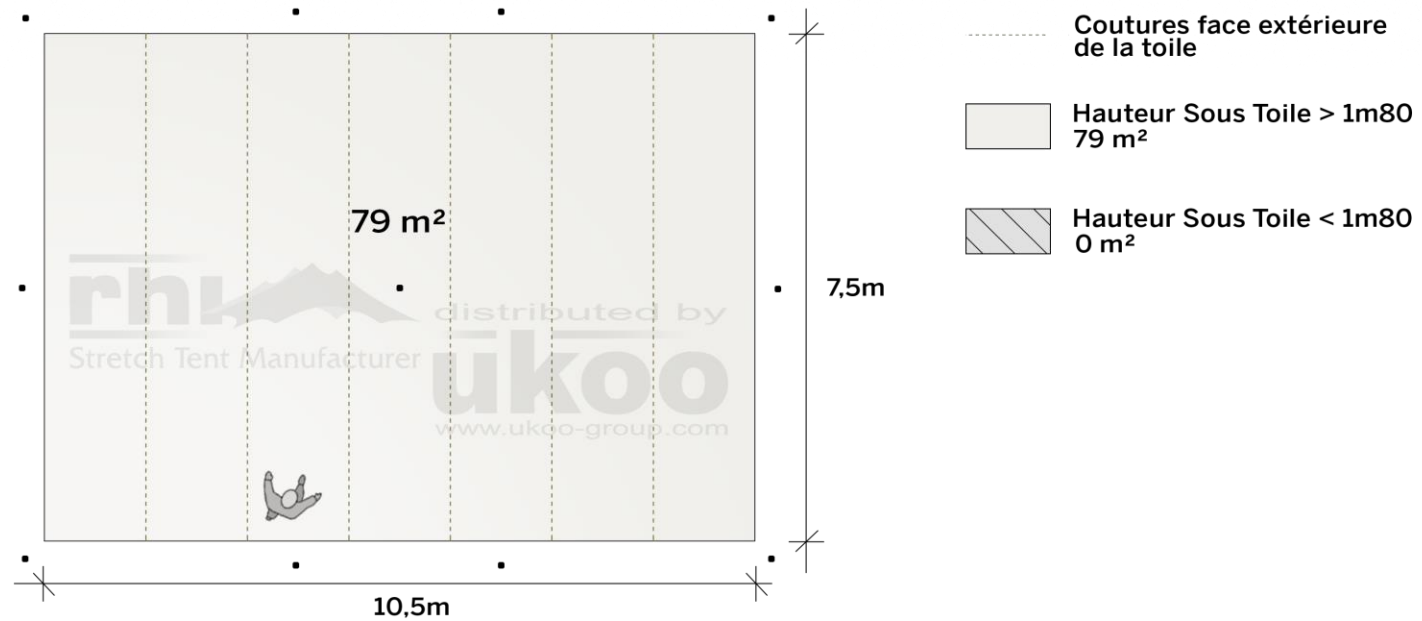

FICHE TECHNIQUE – Gamme Pro

Tente Stretch RHI-M79-C1 : 4 angles ouverts

Dimensions de la toile : 10,5 m x 7,5 m (79 m²)

Couleur de la toile : Sable - *Existe en blanc perlé, blanc opaque, taupe, noir, rouge*

Surface utile : 79 m²

VERSIONS D'OSSATURE

- 1 Toile Stretch RHI de 10,5 m x 7,5 m
- 10 Poteaux de tour
- 1 Mât central
- 11 Points d'ancrage

BOIS D'EUCALYPTUS – EUV1

- Poteaux de tour en bois d'eucalyptus
- Mât central en aluminium anodisé Ø 76 mm / 3 mm avec habillage lycra noir

BOIS D'EUCALYPTUS – EUV2

- Poteaux de tour & mât central en bois d'eucalyptus

ALUMINIUM ANODISÉ – AL-D3

- Poteaux de tour & mât central en aluminium anodisé Ø 76 mm / 3 mm

DIMENSIONS & EMPRISE AU SOL

SURFACE UTILE

EXEMPLES D'AMÉNAGEMENT & CAPACITÉS D'ACCUEIL

Format tables rondes

Diamètre : 150 cm / 10 pax
Capacité d'accueil : 80 pax

Format tables rectangulaires

Dimensions : 103 cm x 213 cm / 10 pax
Capacité d'accueil : 80 pax