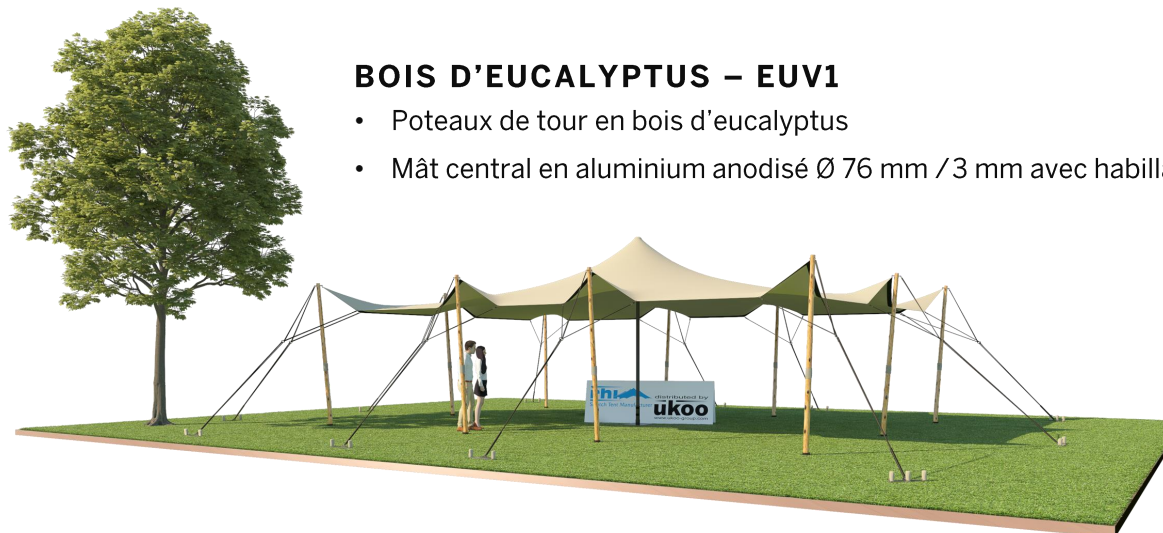

FICHE TECHNIQUE – Gamme Pro

Tente Stretch RHI-M79-C1 : 4 angles ouverts

Dimensions de la toile : 10,5 m x 7,5 m (79 m²)

Couleur de la toile : Sable - *Existe en blanc perlé, blanc opaque, taupe, noir, rouge*

Surface utile : 79 m²

VERSIONS D'OSSATURE

- 1 Toile Stretch RHI de 10,5 m x 7,5 m
- 10 Poteaux de tour
- 1 Mât central
- 11 Points d'ancrage

BOIS D'EUCALYPTUS – EUV1

- Poteaux de tour en bois d'eucalyptus
- Mât central en aluminium anodisé Ø 76 mm / 3 mm avec habillage lycra noir

BOIS D'EUCALYPTUS – EUV2

- Poteaux de tour & mât central en bois d'eucalyptus

ALUMINIUM ANODISÉ – AL-D3

- Poteaux de tour & mât central en aluminium anodisé Ø 76 mm / 3 mm

DIMENSIONS & EMPRISE AU SOL

SURFACE UTILE

EXEMPLES D'AMÉNAGEMENT & CAPACITÉS D'ACCUEIL

Format tables rondes

Diamètre : 150 cm / 10 pax
Capacité d'accueil : 80 pax

Format tables rectangulaires

Dimensions : 103 cm x 213 cm / 10 pax
Capacité d'accueil : 80 pax