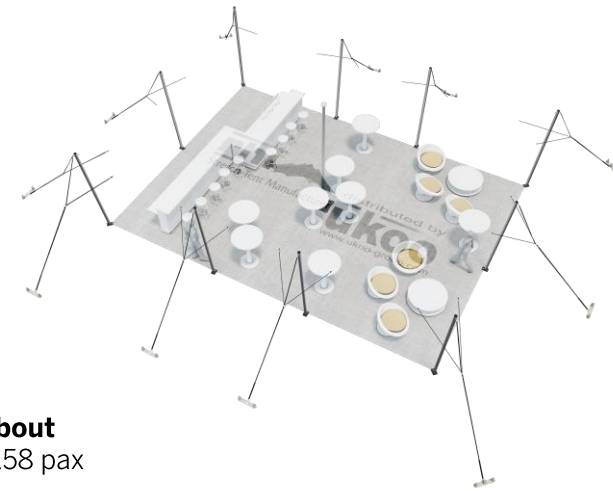

FICHE TECHNIQUE – Gamme Pro

Tente Stretch RHI-M79-C1 : 4 angles ouverts

Dimensions de la toile : 10,5 m x 7,5 m (79 m²)

Couleur de la toile : Sable - *Existe en blanc perlé, blanc opaque, taupe, noir, rouge*

Surface utile : 79 m²

VERSIONS D'OSSATURE

- 1 Toile Stretch RHI de 10,5 m x 7,5 m
- 10 Poteaux de tour
- 1 Mât central
- 11 Points d'ancrage

BOIS D'EUCALYPTUS – EUV1

- Poteaux de tour en bois d'eucalyptus
- Mât central en aluminium anodisé Ø 76 mm / 3 mm avec habillage lycra noir

EXEMPLES D'AMÉNAGEMENT & CAPACITÉS D'ACCUEIL

Format tables rondes

Diamètre : 150 cm / 10 pax
Capacité d'accueil : 80 pax

Format tables rectangulaires

Dimensions : 103 cm x 213 cm / 10 pax
Capacité d'accueil : 80 pax

Format conférence ou cérémonie

Capacité d'accueil : 90 pax

Format cocktail debout

Capacité d'accueil : 158 pax