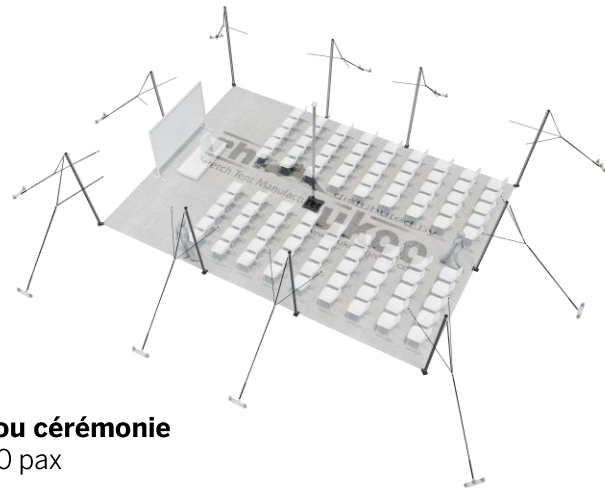

FICHE TECHNIQUE – Gamme Pro

Tente Stretch RHI-M79-C1 : 4 angles ouverts

Dimensions de la toile : 10,5 m x 7,5 m (79 m²)

Couleur de la toile : Sable - *Existe en blanc perlé, blanc opaque, taupe, noir, rouge*

Surface utile : 79 m²

VERSIONS D'OSSATURE

- 1 Toile Stretch RHI de 10,5 m x 7,5 m
- 10 Poteaux de tour
- 1 Mât central
- 11 Points d'ancrage

BOIS D'EUCALYPTUS – EUV1

- Poteaux de tour en bois d'eucalyptus
- Mât central en aluminium anodisé Ø 76 mm / 3 mm avec habillage lycra noir

EXEMPLES D'AMÉNAGEMENT & CAPACITÉS D'ACCUEIL

Format tables rondes

Diamètre : 150 cm / 10 pax
Capacité d'accueil : 80 pax

Format tables rectangulaires

Dimensions : 103 cm x 213 cm / 10 pax
Capacité d'accueil : 80 pax

Format conférence ou cérémonie

Capacité d'accueil : 90 pax

Format cocktail debout

Capacité d'accueil : 158 pax