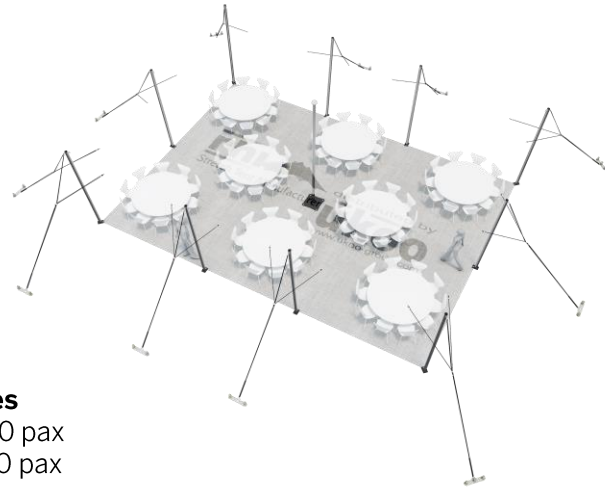

FICHE TECHNIQUE – Gamme Pro

Tente Stretch RHI-M79-C1 : 4 angles ouverts

Dimensions de la toile : 10,5 m x 7,5 m (79 m²)

Couleur de la toile : Sable - *Existe en blanc perlé, blanc opaque, taupe, noir, rouge*

Surface utile : 79 m²

VERSIONS D'OSSATURE

- 1 Toile Stretch RHI de 10,5 m x 7,5 m
- 10 Poteaux de tour
- 1 Mât central
- 11 Points d'ancrage

BOIS D'EUCALYPTUS – EUV1

- Poteaux de tour en bois d'eucalyptus
- Mât central en aluminium anodisé Ø 76 mm / 3 mm avec habillage lycra noir

BOIS D'EUCALYPTUS – EUV2

- Poteaux de tour & mât central en bois d'eucalyptus

ALUMINIUM ANODISÉ – AL-D3

- Poteaux de tour & mât central en aluminium anodisé Ø 76 mm / 3 mm

DIMENSIONS & EMPRISE AU SOL

SURFACE UTILE

EXEMPLES D'AMÉNAGEMENT & CAPACITÉS D'ACCUEIL

Format tables rondes

Diamètre : 150 cm / 10 pax
Capacité d'accueil : 80 pax

Format tables rectangulaires

Dimensions : 103 cm x 213 cm / 10 pax
Capacité d'accueil : 80 pax