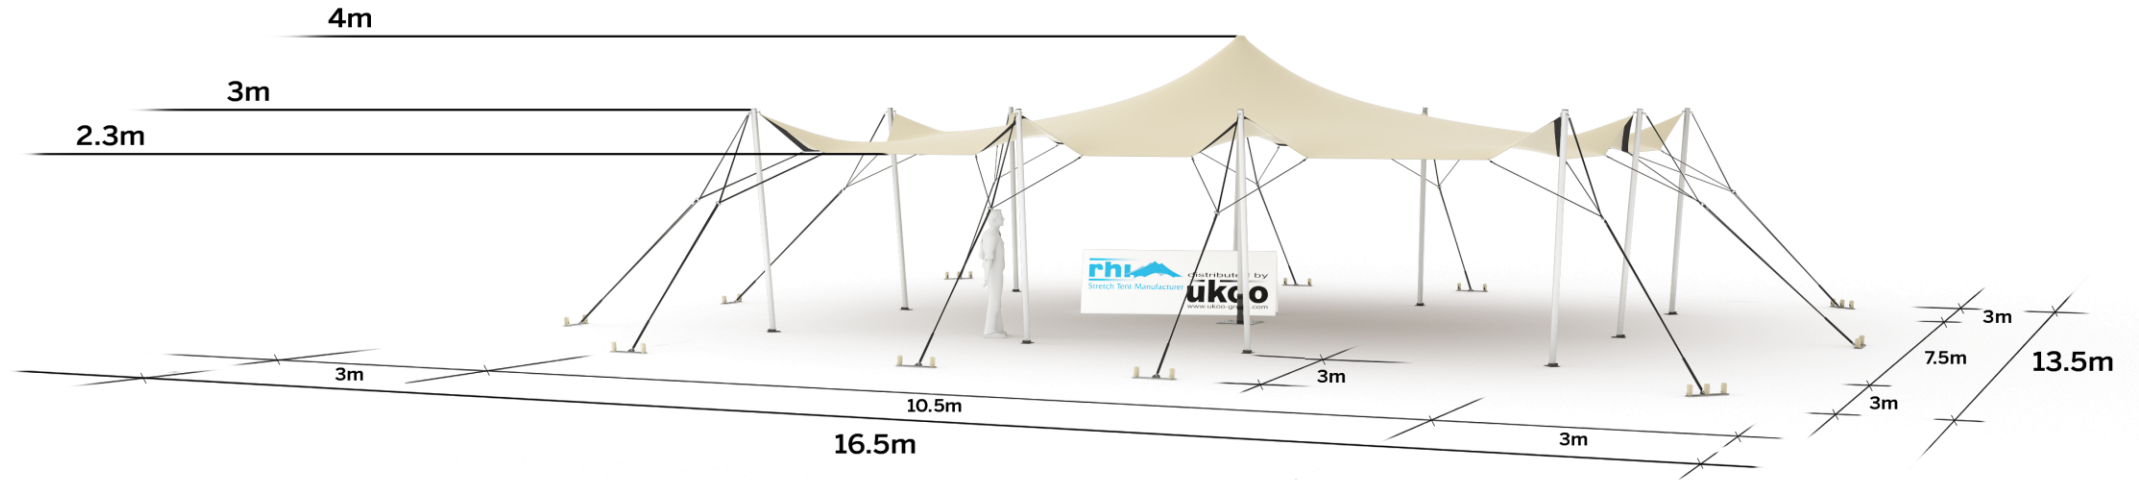

FICHE TECHNIQUE – Gamme Pro

Tente Stretch RHI-M79-C1 : 4 angles ouverts

Dimensions de la toile : 10,5 m x 7,5 m (79 m²)

Couleur de la toile : Sable - *Existe en blanc perlé, blanc opaque, taupe, noir, rouge*

Surface utile : 79 m²

VERSIONS D'OSSATURE

- 1 Toile Stretch RHI de 10,5 m x 7,5 m
- 10 Poteaux de tour
- 1 Mât central
- 11 Points d'ancrage

BOIS D'EUCALYPTUS – EUV1

- Poteaux de tour en bois d'eucalyptus
- Mât central en aluminium anodisé Ø 76 mm / 3 mm avec habillage lycra noir

BOIS D'EUCALYPTUS – EUV2

- Poteaux de tour & mât central en bois d'eucalyptus

ALUMINIUM ANODISÉ – AL-D3

- Poteaux de tour & mât central en aluminium anodisé Ø 76 mm / 3 mm

DIMENSIONS & EMPRISE AU SOL

SURFACE UTILE

EXEMPLES D'AMÉNAGEMENT & CAPACITÉS D'ACCUEIL

Format tables rondes

Diamètre : 150 cm / 10 pax
Capacité d'accueil : 80 pax

Format tables rectangulaires

Dimensions : 103 cm x 213 cm / 10 pax
Capacité d'accueil : 80 pax