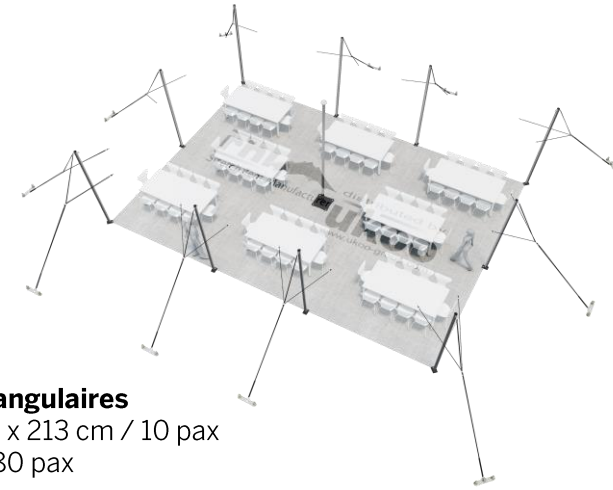

FICHE TECHNIQUE – Gamme Pro

Tente Stretch RHI-M79-C1 : 4 angles ouverts

Dimensions de la toile : 10,5 m x 7,5 m (79 m²)

Couleur de la toile : Sable - *Existe en blanc perlé, blanc opaque, taupe, noir, rouge*

Surface utile : 79 m²

VERSIONS D'OSSATURE

- 1 Toile Stretch RHI de 10,5 m x 7,5 m
- 10 Poteaux de tour
- 1 Mât central
- 11 Points d'ancrage

BOIS D'EUCALYPTUS – EUV1

- Poteaux de tour en bois d'eucalyptus
- Mât central en aluminium anodisé Ø 76 mm / 3 mm avec habillage lycra noir

BOIS D'EUCALYPTUS – EUV2

- Poteaux de tour & mât central en bois d'eucalyptus

ALUMINIUM ANODISÉ – AL-D3

- Poteaux de tour & mât central en aluminium anodisé Ø 76 mm / 3 mm

DIMENSIONS & EMPRISE AU SOL

SURFACE UTILE

EXEMPLES D'AMÉNAGEMENT & CAPACITÉS D'ACCUEIL

Format tables rondes

Diamètre : 150 cm / 10 pax
Capacité d'accueil : 80 pax

Format tables rectangulaires

Dimensions : 103 cm x 213 cm / 10 pax
Capacité d'accueil : 80 pax