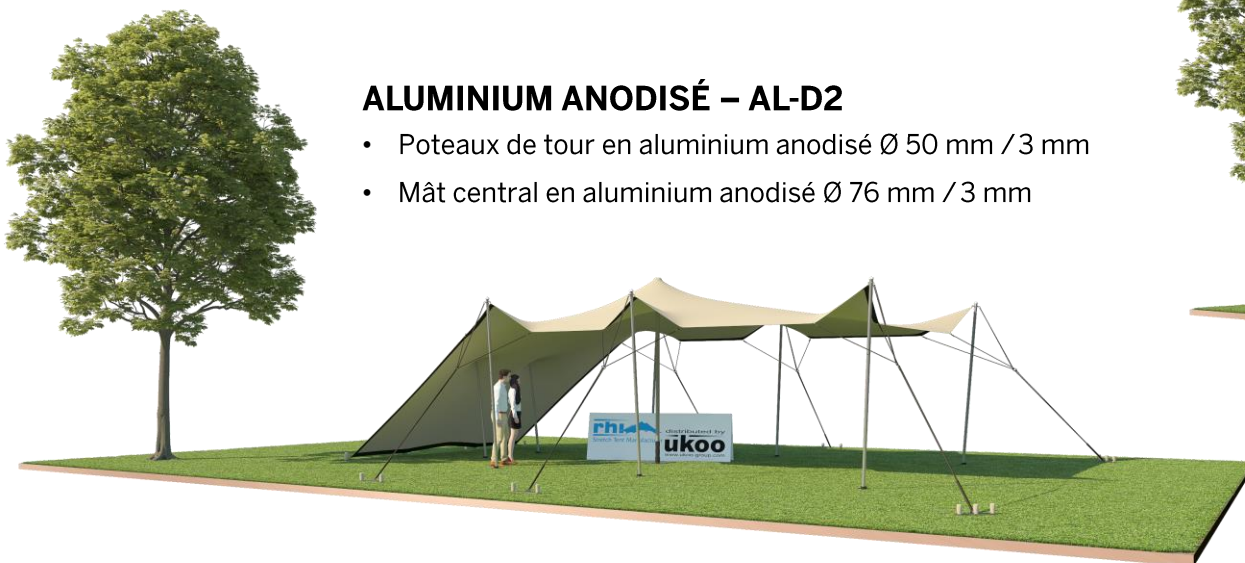

FICHE TECHNIQUE – Gamme Pro

Tente Stretch RHI-M55-C4 : 1 côté au sol

Dimensions de la toile : 10,5 m x 5,25 m (55 m²)

Couleur de la toile : Sable - *Existe en blanc perlé, blanc opaque, taupe, noir, rouge*

Surface utile : 45 m²

VERSIONS D'OSSATURE

- 1 Toile Stretch RHI de 5,25 m x 7,5m
- 6 Poteaux de tour
- 1 Mât central
- 10 Points d'ancrage

BOIS D'EUCALYPTUS – EUV1

- Poteaux de tour en bois d'eucalyptus
- Mât central en aluminium anodisé Ø 76 mm / 3 mm avec habillage lycra noir

BOIS D'EUCALYPTUS – EUV2

- Poteaux de tour & mât central en bois d'eucalyptus

ALUMINIUM ANODISÉ – AL-D2

- Poteaux de tour en aluminium anodisé Ø 50 mm / 3 mm
- Mât central en aluminium anodisé Ø 76 mm / 3 mm

DIMENSIONS & EMPRISE AU SOL

SURFACE UTILE

EXEMPLES D'AMÉNAGEMENT & CAPACITÉS D'ACCUEIL

Format tables rondes

Diamètre : 150 cm / 10 pax
Capacité d'accueil : 40 pax

Format tables rectangulaires

Dimensions : 103 cm x 213 cm / 10 pax
Capacité d'accueil : 40 pax