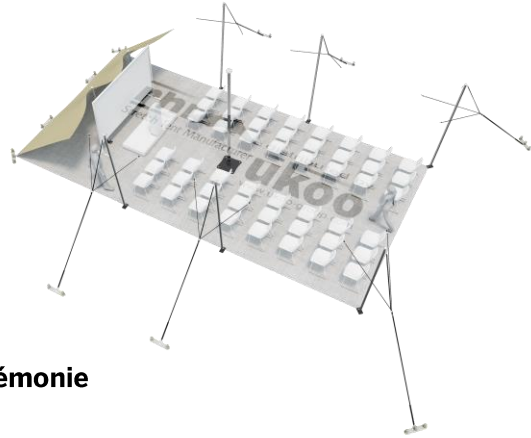

FICHE TECHNIQUE – Gamme Pro

Tente Stretch RHI-M55-C4 : 1 côté au sol

Dimensions de la toile : 10,5 m x 5,25 m (55 m²)

Couleur de la toile : Sable - *Existe en blanc perlé, blanc opaque, taupe, noir, rouge*

Surface utile : 45 m²

VERSIONS D'OSSATURE

- 1 Toile Stretch RHI de 5,25 m x 7,5m
- 6 Poteaux de tour
- 1 Mât central
- 10 Points d'ancrage

BOIS D'EUCALYPTUS – EUV1

- Poteaux de tour en bois d'eucalyptus
- Mât central en aluminium anodisé Ø 76 mm / 3 mm avec habillage lycra noir

DIMENSIONS & EMPRISE AU SOL

SURFACE UTILE

EXEMPLES D'AMÉNAGEMENT & CAPACITÉS D'ACCUEIL

Format tables rondes

Diamètre : 150 cm / 10 pax
Capacité d'accueil : 40 pax

Format tables rectangulaires

Dimensions : 103 cm x 213 cm / 10 pax
Capacité d'accueil : 40 pax

Format conférence ou cérémonie

Capacité d'accueil : 48 pax

Format cocktail debout

Capacité d'accueil : 90 pax