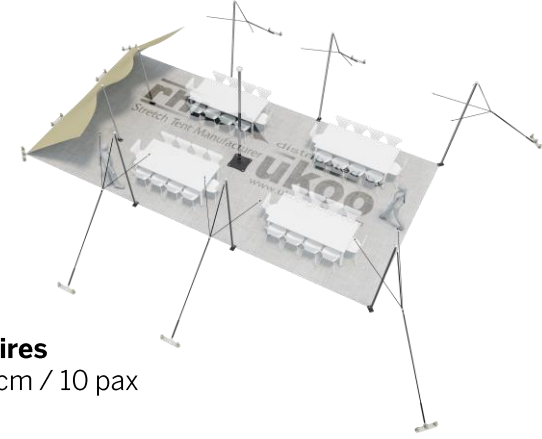

FICHE TECHNIQUE – Gamme Pro

Tente Stretch RHI-M55-C4 : 1 côté au sol

Dimensions de la toile : 10,5 m x 5,25 m (55 m²)

Couleur de la toile : Sable - *Existe en blanc perlé, blanc opaque, taupe, noir, rouge*

Surface utile : 45 m²

VERSIONS D'OSSATURE

- 1 Toile Stretch RHI de 5,25 m x 7,5m
- 6 Poteaux de tour
- 1 Mât central
- 10 Points d'ancrage

BOIS D'EUCALYPTUS – EUV1

- Poteaux de tour en bois d'eucalyptus
- Mât central en aluminium anodisé Ø 76 mm / 3 mm avec habillage lycra noir

DIMENSIONS & EMPRISE AU SOL

SURFACE UTILE

EXEMPLES D'AMÉNAGEMENT & CAPACITÉS D'ACCUEIL

Format tables rondes

Diamètre : 150 cm / 10 pax
Capacité d'accueil : 40 pax

Format tables rectangulaires

Dimensions : 103 cm x 213 cm / 10 pax
Capacité d'accueil : 40 pax

Format conférence ou cérémonie

Capacité d'accueil : 48 pax

Format cocktail debout

Capacité d'accueil : 90 pax