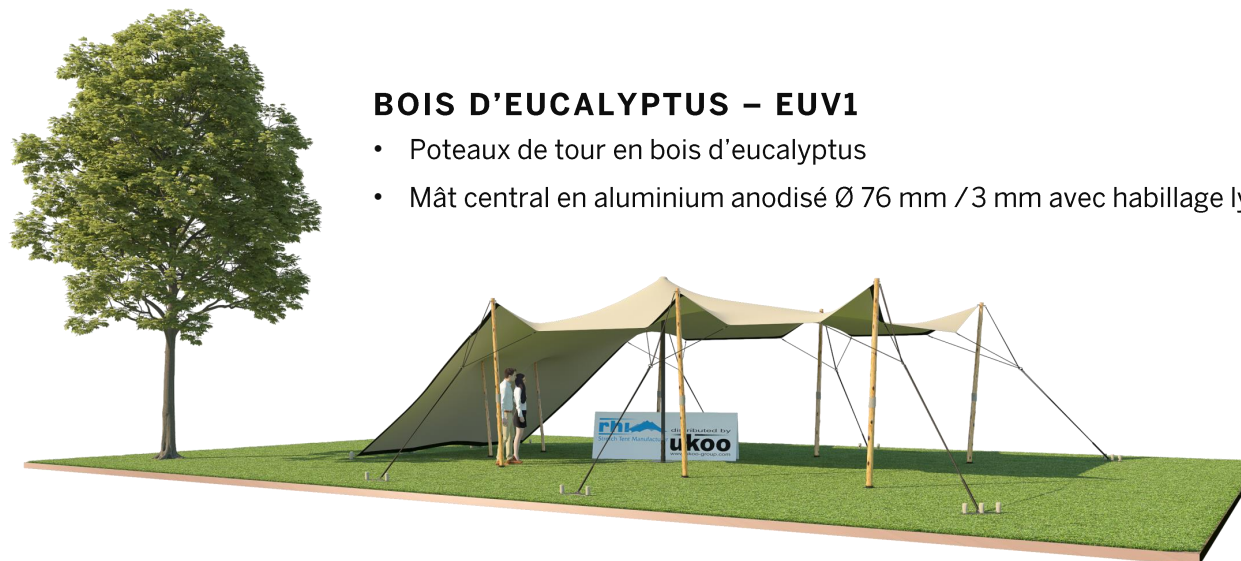

FICHE TECHNIQUE – Gamme Pro

Tente Stretch RHI-M55-C4 : 1 côté au sol

Dimensions de la toile : 10,5 m x 5,25 m (55 m²)

Couleur de la toile : Sable - *Existe en blanc perlé, blanc opaque, taupe, noir, rouge*

Surface utile : 45 m²

VERSIONS D'OSSATURE

- 1 Toile Stretch RHI de 5,25 m x 7,5m
- 6 Poteaux de tour
- 1 Mât central
- 10 Points d'ancrage

BOIS D'EUCALYPTUS – EUV1

- Poteaux de tour en bois d'eucalyptus
- Mât central en aluminium anodisé Ø 76 mm / 3 mm avec habillage lycra noir

BOIS D'EUCALYPTUS – EUV2

- Poteaux de tour & mât central en bois d'eucalyptus

ALUMINIUM ANODISÉ – AL-D2

- Poteaux de tour en aluminium anodisé Ø 50 mm / 3 mm
- Mât central en aluminium anodisé Ø 76 mm / 3 mm

DIMENSIONS & EMPRISE AU SOL

SURFACE UTILE

EXEMPLES D'AMÉNAGEMENT & CAPACITÉS D'ACCUEIL

Format tables rondes

Diamètre : 150 cm / 10 pax
Capacité d'accueil : 40 pax

Format tables rectangulaires

Dimensions : 103 cm x 213 cm / 10 pax
Capacité d'accueil : 40 pax