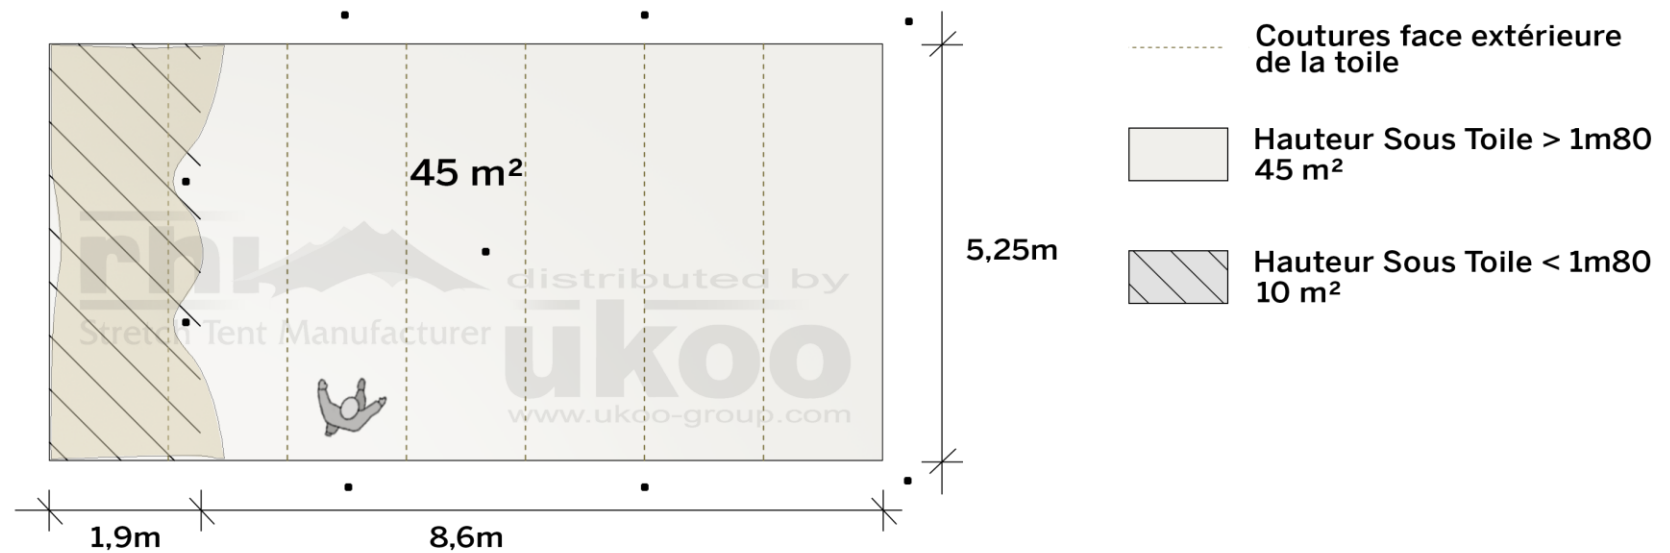

FICHE TECHNIQUE – Gamme Pro

Tente Stretch RHI-M55-C4 : 1 côté au sol

Dimensions de la toile : 10,5 m x 5,25 m (55 m²)

Couleur de la toile : Sable - *Existe en blanc perlé, blanc opaque, taupe, noir, rouge*

Surface utile : 45 m²

VERSIONS D'OSSATURE

- 1 Toile Stretch RHI de 5,25 m x 7,5m
- 6 Poteaux de tour
- 1 Mât central
- 10 Points d'ancrage

BOIS D'EUCALYPTUS – EUV1

- Poteaux de tour en bois d'eucalyptus
- Mât central en aluminium anodisé Ø 76 mm / 3 mm avec habillage lycra noir

BOIS D'EUCALYPTUS – EUV2

- Poteaux de tour & mât central en bois d'eucalyptus

ALUMINIUM ANODISÉ – AL-D2

- Poteaux de tour en aluminium anodisé Ø 50 mm / 3 mm
- Mât central en aluminium anodisé Ø 76 mm / 3 mm

DIMENSIONS & EMPRISE AU SOL

SURFACE UTILE

EXEMPLES D'AMÉNAGEMENT & CAPACITÉS D'ACCUEIL

Format tables rondes

Diamètre : 150 cm / 10 pax
Capacité d'accueil : 40 pax

Format tables rectangulaires

Dimensions : 103 cm x 213 cm / 10 pax
Capacité d'accueil : 40 pax