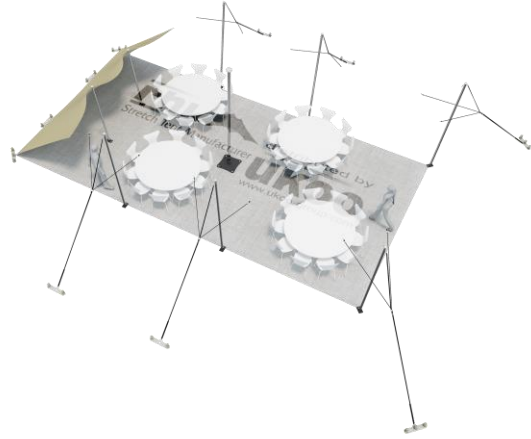

FICHE TECHNIQUE – Gamme Pro

Tente Stretch RHI-M55-C4 : 1 côté au sol

Dimensions de la toile : 10,5 m x 5,25 m (55 m²)

Couleur de la toile : Sable - *Existe en blanc perlé, blanc opaque, taupe, noir, rouge*

Surface utile : 45 m²

VERSIONS D'OSSATURE

- 1 Toile Stretch RHI de 5,25 m x 7,5m
- 6 Poteaux de tour
- 1 Mât central
- 10 Points d'ancrage

BOIS D'EUCALYPTUS – EUV1

- Poteaux de tour en bois d'eucalyptus
- Mât central en aluminium anodisé Ø 76 mm / 3 mm avec habillage lycra noir

BOIS D'EUCALYPTUS – EUV2

- Poteaux de tour & mât central en bois d'eucalyptus

ALUMINIUM ANODISÉ – AL-D2

- Poteaux de tour en aluminium anodisé Ø 50 mm / 3 mm
- Mât central en aluminium anodisé Ø 76 mm / 3 mm

DIMENSIONS & EMPRISE AU SOL

SURFACE UTILE

EXEMPLES D'AMÉNAGEMENT & CAPACITÉS D'ACCUEIL

Format tables rondes

Diamètre : 150 cm / 10 pax
Capacité d'accueil : 40 pax

Format tables rectangulaires

Dimensions : 103 cm x 213 cm / 10 pax
Capacité d'accueil : 40 pax