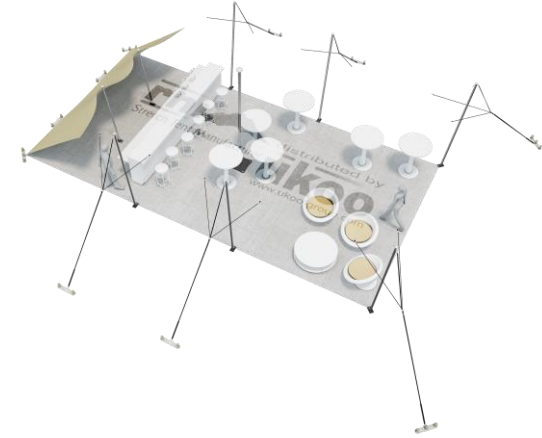

FICHE TECHNIQUE – Gamme Pro

Tente Stretch RHI-M55-C4 : 1 côté au sol

Dimensions de la toile : 10,5 m x 5,25 m (55 m²)

Couleur de la toile : Sable - *Existe en blanc perlé, blanc opaque, taupe, noir, rouge*

Surface utile : 45 m²

VERSIONS D'OSSATURE

- 1 Toile Stretch RHI de 5,25 m x 7,5m
- 6 Poteaux de tour
- 1 Mât central
- 10 Points d'ancrage

BOIS D'EUCALYPTUS – EUV1

- Poteaux de tour en bois d'eucalyptus
- Mât central en aluminium anodisé Ø 76 mm / 3 mm avec habillage lycra noir

DIMENSIONS & EMPRISE AU SOL

SURFACE UTILE

EXEMPLES D'AMÉNAGEMENT & CAPACITÉS D'ACCUEIL

Format tables rondes

Diamètre : 150 cm / 10 pax
Capacité d'accueil : 40 pax

Format tables rectangulaires

Dimensions : 103 cm x 213 cm / 10 pax
Capacité d'accueil : 40 pax

Format conférence ou cérémonie

Capacité d'accueil : 48 pax

Format cocktail debout

Capacité d'accueil : 90 pax