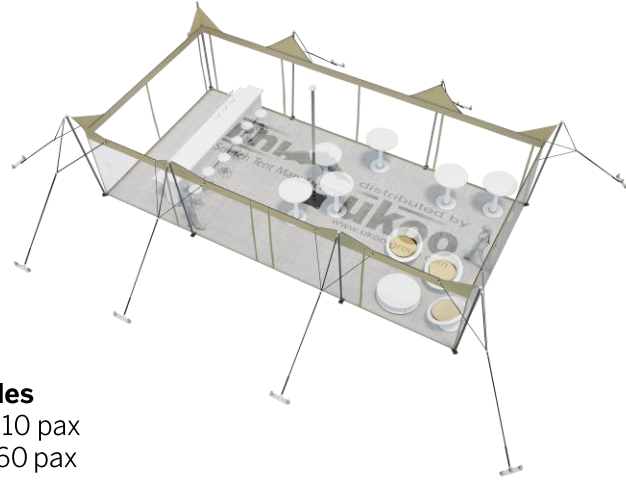

FICHE TECHNIQUE – Gamme Pro

Tente Stretch RHI-M55-C1P1 : 4 angles ouverts avec panneaux

Dimensions de la toile : 10,5 m x 5,25 m (55 m²)

Couleur de la toile : Sable - *Existe en blanc perlé, blanc opaque, taupe, noir, rouge*

Surface utile : 55 m²

VERSIONS D'OSSATURE

- 1 Toile Stretch RHI de 5,25 m x 7,5m
- 8 Poteaux de tour
- 1 Mât central
- 9 Points d'ancrage

BOIS D'EUCALYPTUS – EUV1

- Poteaux de tour en bois d'eucalyptus
- Mât central en aluminium anodisé Ø 76 mm / 3 mm avec habillage lycra noir

DIMENSIONS & EMPRISE AU SOL

SURFACE UTILE

EXEMPLES D'AMÉNAGEMENT & CAPACITÉS D'ACCUEIL

Format tables rondes

Diamètre : 150 cm / 10 pax
Capacité d'accueil : 60 pax

Format tables rectangulaires

Dimensions : 103 cm x 213 cm / 10 pax
Capacité d'accueil : 60 pax

Format conférence ou cérémonie

Capacité d'accueil : 60 pax

Format cocktail debout

Capacité d'accueil : 110 pax