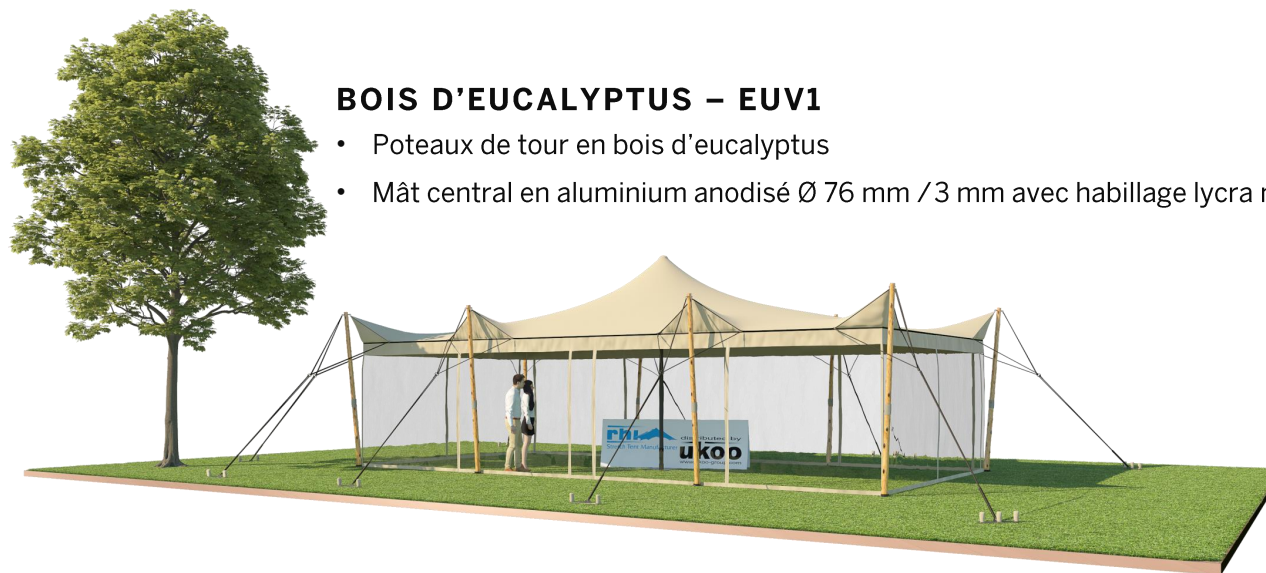

FICHE TECHNIQUE – Gamme Pro

Tente Stretch RHI-M55-C1P1 : 4 angles ouverts avec panneaux

Dimensions de la toile : 10,5 m x 5,25 m (55 m²)

Couleur de la toile : Sable - *Existe en blanc perlé, blanc opaque, taupe, noir, rouge*

Surface utile : 55 m²

VERSIONS D'OSSATURE

- 1 Toile Stretch RHI de 5,25 m x 7,5m
- 8 Poteaux de tour
- 1 Mât central
- 9 Points d'ancrage

BOIS D'EUCALYPTUS – EUV1

- Poteaux de tour en bois d'eucalyptus
- Mât central en aluminium anodisé Ø 76 mm / 3 mm avec habillage lycra noir

ALUMINIUM ANODISÉ – AL-D2

- Poteaux de tour en aluminium anodisé Ø 50 mm / 3 mm
- Mât central en aluminium anodisé Ø 76 mm / 3 mm

BOIS D'EUCALYPTUS – EUV2

- Poteaux de tour & mât central en bois d'eucalyptus

DIMENSIONS & EMPRISE AU SOL

SURFACE UTILE

EXEMPLES D'AMÉNAGEMENT & CAPACITÉS D'ACCUEIL

Format tables rondes

Diamètre : 150 cm / 10 pax
Capacité d'accueil : 60 pax

Format tables rectangulaires

Dimensions : 103 cm x 213 cm / 10 pax
Capacité d'accueil : 60 pax