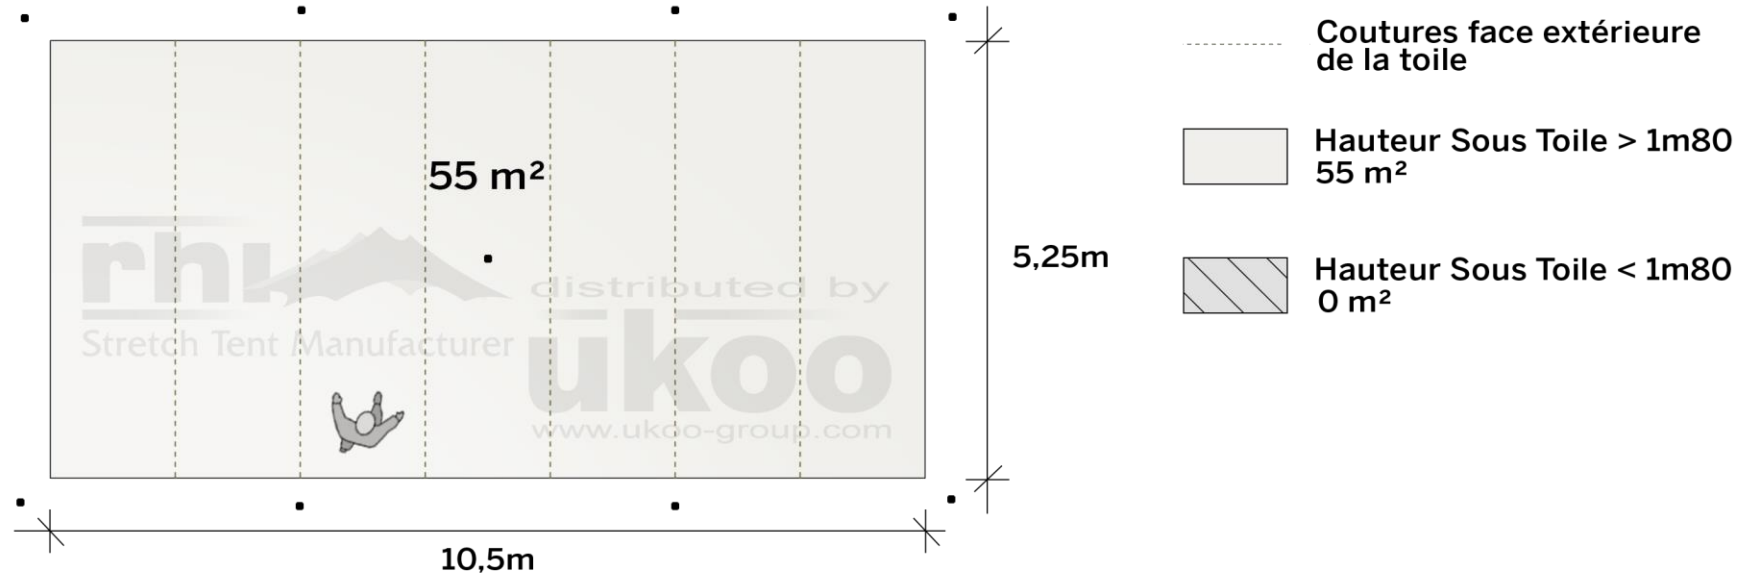

FICHE TECHNIQUE – Gamme Pro

Tente Stretch RHI-M55-C1P1 : 4 angles ouverts avec panneaux

Dimensions de la toile : 10,5 m x 5,25 m (55 m²)

Couleur de la toile : Sable - *Existe en blanc perlé, blanc opaque, taupe, noir, rouge*

Surface utile : 55 m²

VERSIONS D'OSSATURE

- 1 Toile Stretch RHI de 5,25 m x 7,5m
- 8 Poteaux de tour
- 1 Mât central
- 9 Points d'ancrage

BOIS D'EUCALYPTUS – EUV1

- Poteaux de tour en bois d'eucalyptus
- Mât central en aluminium anodisé Ø 76 mm / 3 mm avec habillage lycra noir

ALUMINIUM ANODISÉ – AL-D2

- Poteaux de tour en aluminium anodisé Ø 50 mm / 3 mm
- Mât central en aluminium anodisé Ø 76 mm / 3 mm

BOIS D'EUCALYPTUS – EUV2

- Poteaux de tour & mât central en bois d'eucalyptus

DIMENSIONS & EMPRISE AU SOL

SURFACE UTILE

EXEMPLES D'AMÉNAGEMENT & CAPACITÉS D'ACCUEIL

Format tables rondes

Diamètre : 150 cm / 10 pax
Capacité d'accueil : 60 pax

Format tables rectangulaires

Dimensions : 103 cm x 213 cm / 10 pax
Capacité d'accueil : 60 pax