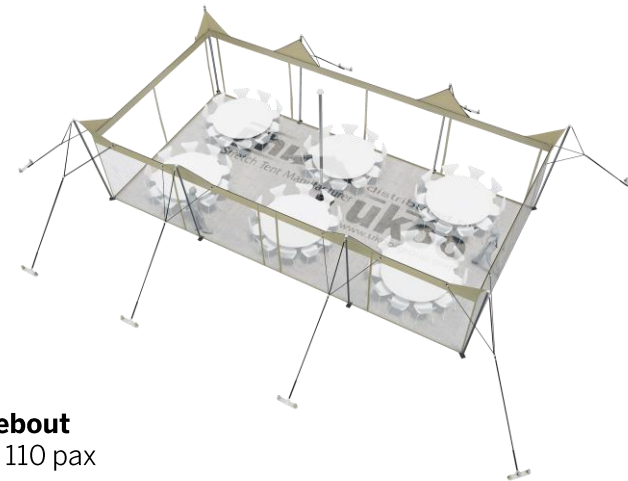

FICHE TECHNIQUE – Gamme Pro

Tente Stretch RHI-M55-C1P1 : 4 angles ouverts avec panneaux

Dimensions de la toile : 10,5 m x 5,25 m (55 m²)

Couleur de la toile : Sable - *Existe en blanc perlé, blanc opaque, taupe, noir, rouge*

Surface utile : 55 m²

VERSIONS D'OSSATURE

- 1 Toile Stretch RHI de 5,25 m x 7,5m
- 8 Poteaux de tour
- 1 Mât central
- 9 Points d'ancrage

BOIS D'EUCALYPTUS – EUV1

- Poteaux de tour en bois d'eucalyptus
- Mât central en aluminium anodisé Ø 76 mm / 3 mm avec habillage lycra noir

DIMENSIONS & EMPRISE AU SOL

SURFACE UTILE

EXEMPLES D'AMÉNAGEMENT & CAPACITÉS D'ACCUEIL

Format tables rondes

Diamètre : 150 cm / 10 pax
Capacité d'accueil : 60 pax

Format tables rectangulaires

Dimensions : 103 cm x 213 cm / 10 pax
Capacité d'accueil : 60 pax

Format conférence ou cérémonie

Capacité d'accueil : 60 pax

Format cocktail debout

Capacité d'accueil : 110 pax