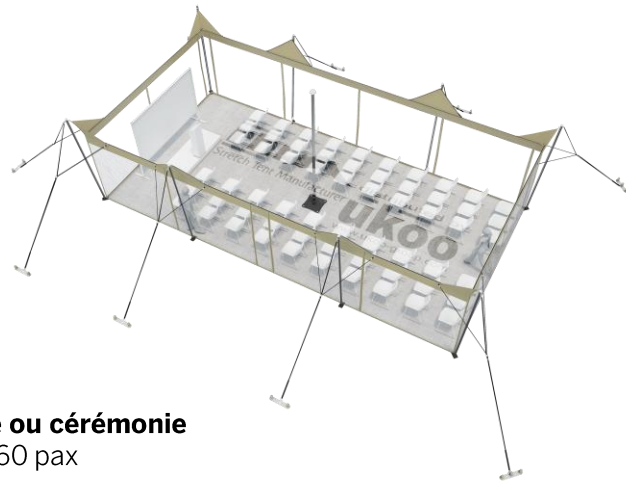

FICHE TECHNIQUE – Gamme Pro

Tente Stretch RHI-M55-C1P1 : 4 angles ouverts avec panneaux

Dimensions de la toile : 10,5 m x 5,25 m (55 m²)

Couleur de la toile : Sable - *Existe en blanc perlé, blanc opaque, taupe, noir, rouge*

Surface utile : 55 m²

VERSIONS D'OSSATURE

- 1 Toile Stretch RHI de 5,25 m x 7,5m
- 8 Poteaux de tour
- 1 Mât central
- 9 Points d'ancrage

BOIS D'EUCALYPTUS – EUV1

- Poteaux de tour en bois d'eucalyptus
- Mât central en aluminium anodisé Ø 76 mm / 3 mm avec habillage lycra noir

DIMENSIONS & EMPRISE AU SOL

SURFACE UTILE

EXEMPLES D'AMÉNAGEMENT & CAPACITÉS D'ACCUEIL

Format tables rondes

Diamètre : 150 cm / 10 pax
Capacité d'accueil : 60 pax

Format tables rectangulaires

Dimensions : 103 cm x 213 cm / 10 pax
Capacité d'accueil : 60 pax

Format conférence ou cérémonie

Capacité d'accueil : 60 pax

Format cocktail debout

Capacité d'accueil : 110 pax