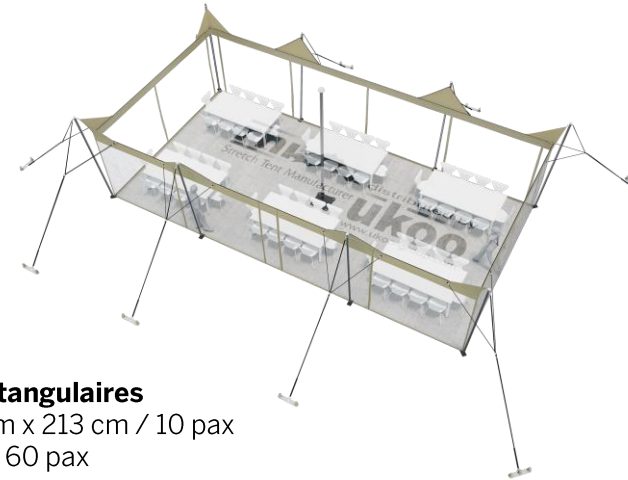

FICHE TECHNIQUE – Gamme Pro

Tente Stretch RHI-M55-C1P1 : 4 angles ouverts avec panneaux

Dimensions de la toile : 10,5 m x 5,25 m (55 m²)

Couleur de la toile : Sable - *Existe en blanc perlé, blanc opaque, taupe, noir, rouge*

Surface utile : 55 m²

VERSIONS D'OSSATURE

- 1 Toile Stretch RHI de 5,25 m x 7,5m
- 8 Poteaux de tour
- 1 Mât central
- 9 Points d'ancrage

BOIS D'EUCALYPTUS – EUV1

- Poteaux de tour en bois d'eucalyptus
- Mât central en aluminium anodisé Ø 76 mm / 3 mm avec habillage lycra noir

DIMENSIONS & EMPRISE AU SOL

SURFACE UTILE

EXEMPLES D'AMÉNAGEMENT & CAPACITÉS D'ACCUEIL

Format tables rondes

Diamètre : 150 cm / 10 pax
Capacité d'accueil : 60 pax

Format tables rectangulaires

Dimensions : 103 cm x 213 cm / 10 pax
Capacité d'accueil : 60 pax

Format conférence ou cérémonie

Capacité d'accueil : 60 pax

Format cocktail debout

Capacité d'accueil : 110 pax