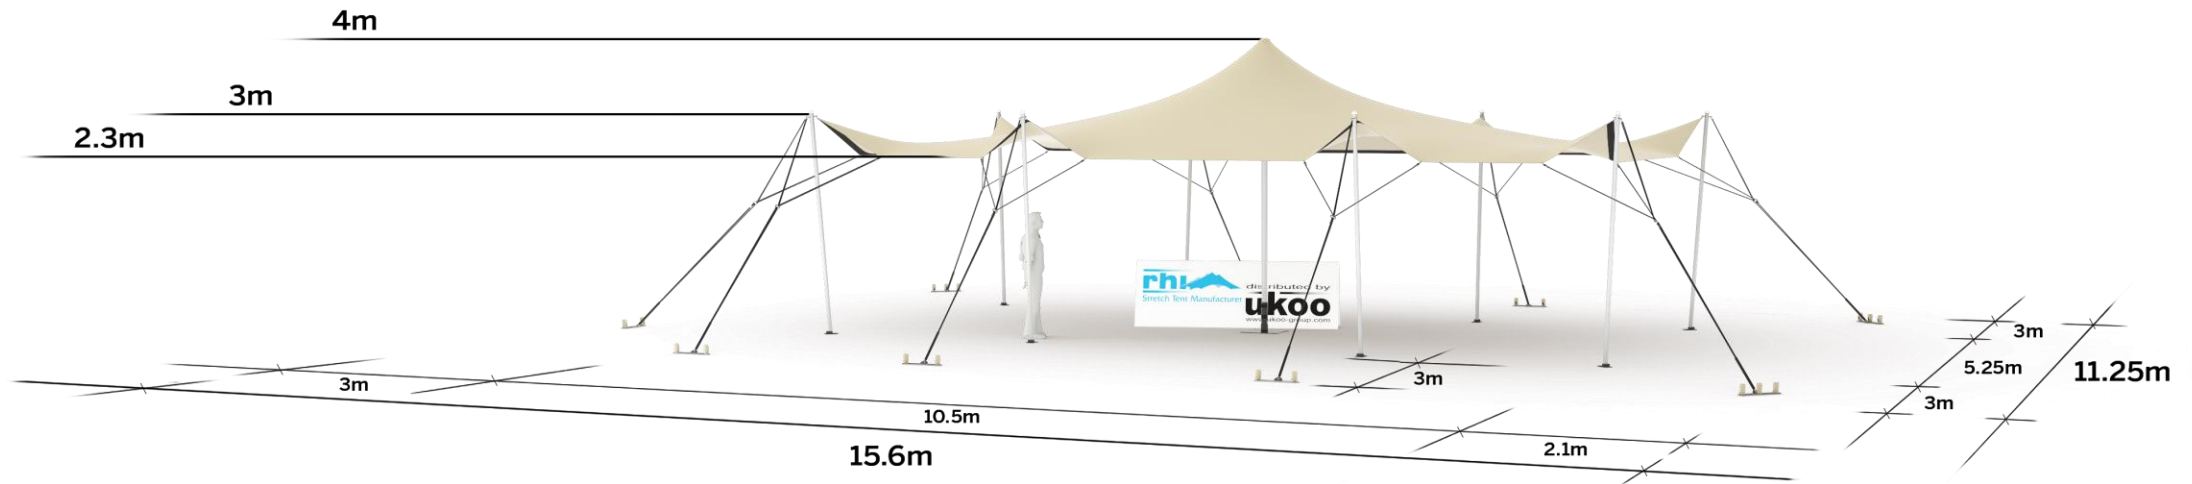

FICHE TECHNIQUE – Gamme Pro

Tente Stretch RHI-M55-C1 : 4 angles ouverts

Dimensions de la toile : 10,5 m x 5,25 m (55 m²)

Couleur de la toile : Sable - *Existe en blanc perlé, blanc opaque, taupe, noir, rouge*

Surface utile : 55 m²

VERSIONS D'OSSATURE

- 1 Toile Stretch RHI de 5,25 m x 7,5m
- 8 Poteaux de tour
- 1 Mât central
- 9 Points d'ancrage

BOIS D'EUCALYPTUS – EUV1

- Poteaux de tour en bois d'eucalyptus
- Mât central en aluminium anodisé Ø 76 mm / 3 mm avec habillage lycra noir

ALUMINIUM ANODISÉ – AL-D2

- Poteaux de tour en aluminium anodisé Ø 50 mm / 3 mm
- Mât central en aluminium anodisé Ø 76 mm / 3 mm

BOIS D'EUCALYPTUS – EUV2

- Poteaux de tour & mât central en bois d'eucalyptus

DIMENSIONS & EMPRISE AU SOL

SURFACE UTILE

EXEMPLES D'AMÉNAGEMENT & CAPACITÉS D'ACCUEIL

Format tables rondes

Diamètre : 150 cm / 10 pax
Capacité d'accueil : 60 pax

Format tables rectangulaires

Dimensions : 103 cm x 213 cm / 10 pax
Capacité d'accueil : 60 pax