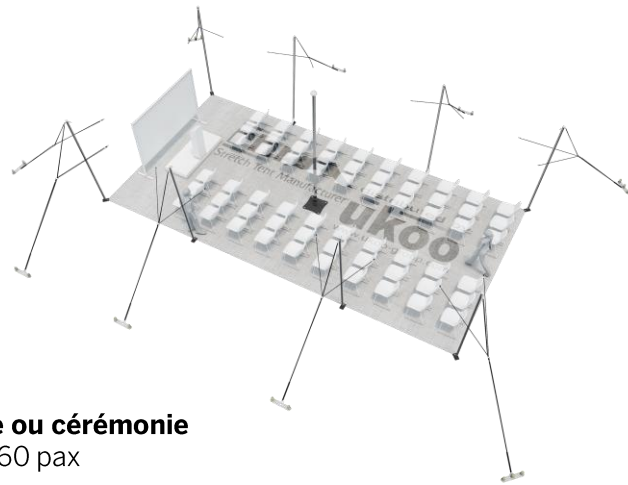

FICHE TECHNIQUE – Gamme Pro

Tente Stretch RHI-M55-C1 : 4 angles ouverts

Dimensions de la toile : 10,5 m x 5,25 m (55 m²)

Couleur de la toile : Sable - *Existe en blanc perlé, blanc opaque, taupe, noir, rouge*

Surface utile : 55 m²

VERSIONS D'OSSATURE

- 1 Toile Stretch RHI de 5,25 m x 7,5m
- 8 Poteaux de tour
- 1 Mât central
- 9 Points d'ancrage

BOIS D'EUCALYPTUS – EUV1

- Poteaux de tour en bois d'eucalyptus
- Mât central en aluminium anodisé Ø 76 mm / 3 mm avec habillage lycra noir

DIMENSIONS & EMPRISE AU SOL

SURFACE UTILE

EXEMPLES D'AMÉNAGEMENT & CAPACITÉS D'ACCUEIL

Format tables rondes

Diamètre : 150 cm / 10 pax
Capacité d'accueil : 60 pax

Format tables rectangulaires

Dimensions : 103 cm x 213 cm / 10 pax
Capacité d'accueil : 60 pax

Format conférence ou cérémonie

Capacité d'accueil : 60 pax

Format cocktail debout

Capacité d'accueil : 110 pax