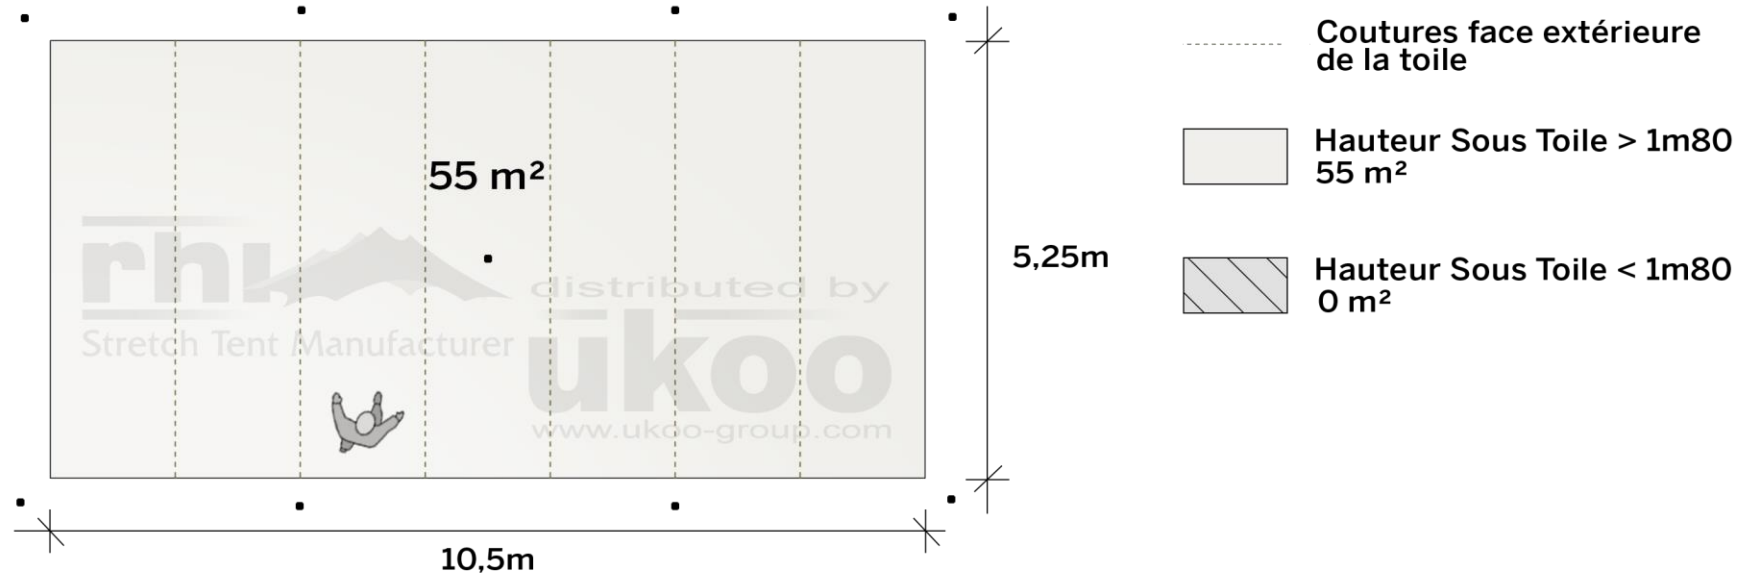

FICHE TECHNIQUE – Gamme Pro

Tente Stretch RHI-M55-C1 : 4 angles ouverts

Dimensions de la toile : 10,5 m x 5,25 m (55 m²)

Couleur de la toile : Sable - *Existe en blanc perlé, blanc opaque, taupe, noir, rouge*

Surface utile : 55 m²

VERSIONS D'OSSATURE

- 1 Toile Stretch RHI de 5,25 m x 7,5m
- 8 Poteaux de tour
- 1 Mât central
- 9 Points d'ancrage

BOIS D'EUCALYPTUS – EUV1

- Poteaux de tour en bois d'eucalyptus
- Mât central en aluminium anodisé Ø 76 mm / 3 mm avec habillage lycra noir

ALUMINIUM ANODISÉ – AL-D2

- Poteaux de tour en aluminium anodisé Ø 50 mm / 3 mm
- Mât central en aluminium anodisé Ø 76 mm / 3 mm

BOIS D'EUCALYPTUS – EUV2

- Poteaux de tour & mât central en bois d'eucalyptus

DIMENSIONS & EMPRISE AU SOL

SURFACE UTILE

EXEMPLES D'AMÉNAGEMENT & CAPACITÉS D'ACCUEIL

Format tables rondes

Diamètre : 150 cm / 10 pax
Capacité d'accueil : 60 pax

Format tables rectangulaires

Dimensions : 103 cm x 213 cm / 10 pax
Capacité d'accueil : 60 pax