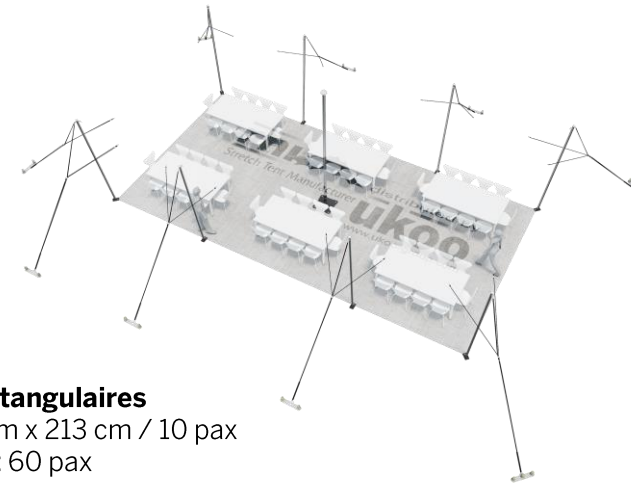

FICHE TECHNIQUE – Gamme Pro

Tente Stretch RHI-M55-C1 : 4 angles ouverts

Dimensions de la toile : 10,5 m x 5,25 m (55 m²)

Couleur de la toile : Sable - *Existe en blanc perlé, blanc opaque, taupe, noir, rouge*

Surface utile : 55 m²

VERSIONS D'OSSATURE

- 1 Toile Stretch RHI de 5,25 m x 7,5m
- 8 Poteaux de tour
- 1 Mât central
- 9 Points d'ancrage

BOIS D'EUCALYPTUS – EUV1

- Poteaux de tour en bois d'eucalyptus
- Mât central en aluminium anodisé Ø 76 mm / 3 mm avec habillage lycra noir

DIMENSIONS & EMPRISE AU SOL

SURFACE UTILE

EXEMPLES D'AMÉNAGEMENT & CAPACITÉS D'ACCUEIL

Format tables rondes

Diamètre : 150 cm / 10 pax
Capacité d'accueil : 60 pax

Format tables rectangulaires

Dimensions : 103 cm x 213 cm / 10 pax
Capacité d'accueil : 60 pax