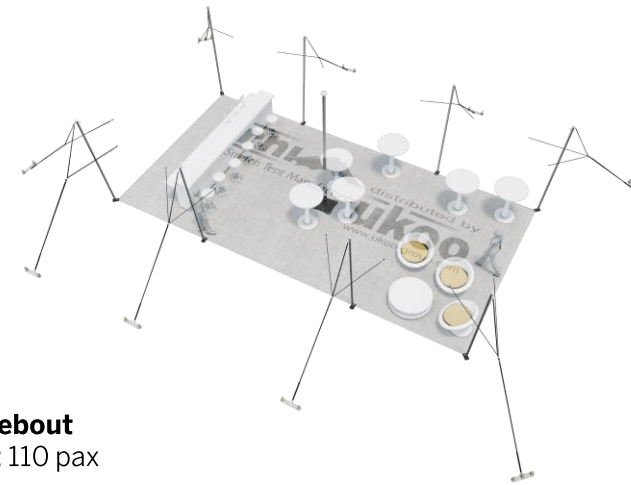

FICHE TECHNIQUE – Gamme Pro

Tente Stretch RHI-M55-C1 : 4 angles ouverts

Dimensions de la toile : 10,5 m x 5,25 m (55 m²)

Couleur de la toile : Sable - *Existe en blanc perlé, blanc opaque, taupe, noir, rouge*

Surface utile : 55 m²

VERSIONS D'OSSATURE

- 1 Toile Stretch RHI de 5,25 m x 7,5m
- 8 Poteaux de tour
- 1 Mât central
- 9 Points d'ancrage

BOIS D'EUCALYPTUS – EUV1

- Poteaux de tour en bois d'eucalyptus
- Mât central en aluminium anodisé Ø 76 mm / 3 mm avec habillage lycra noir

DIMENSIONS & EMPRISE AU SOL

SURFACE UTILE

EXEMPLES D'AMÉNAGEMENT & CAPACITÉS D'ACCUEIL

Format tables rondes

Diamètre : 150 cm / 10 pax
Capacité d'accueil : 60 pax

Format tables rectangulaires

Dimensions : 103 cm x 213 cm / 10 pax
Capacité d'accueil : 60 pax

Format conférence ou cérémonie

Capacité d'accueil : 60 pax

Format cocktail debout

Capacité d'accueil : 110 pax