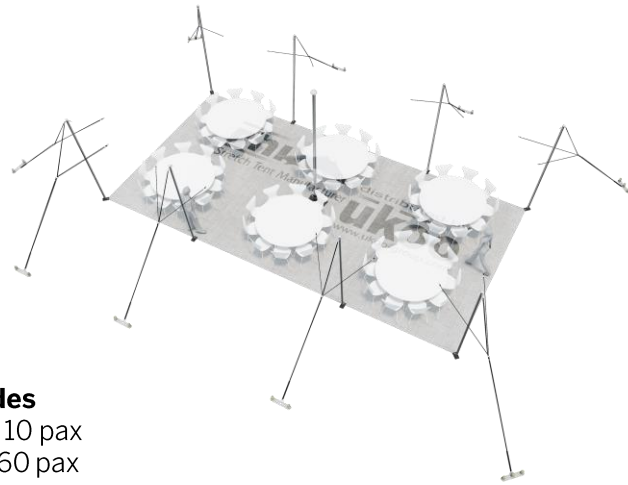

FICHE TECHNIQUE – Gamme Pro

Tente Stretch RHI-M55-C1 : 4 angles ouverts

Dimensions de la toile : 10,5 m x 5,25 m (55 m²)

Couleur de la toile : Sable - *Existe en blanc perlé, blanc opaque, taupe, noir, rouge*

Surface utile : 55 m²

VERSIONS D'OSSATURE

- 1 Toile Stretch RHI de 5,25 m x 7,5m
- 8 Poteaux de tour
- 1 Mât central
- 9 Points d'ancrage

BOIS D'EUCALYPTUS – EUV1

- Poteaux de tour en bois d'eucalyptus
- Mât central en aluminium anodisé Ø 76 mm / 3 mm avec habillage lycra noir

ALUMINIUM ANODISÉ – AL-D2

- Poteaux de tour en aluminium anodisé Ø 50 mm / 3 mm
- Mât central en aluminium anodisé Ø 76 mm / 3 mm

BOIS D'EUCALYPTUS – EUV2

- Poteaux de tour & mât central en bois d'eucalyptus

DIMENSIONS & EMPRISE AU SOL

SURFACE UTILE

EXEMPLES D'AMÉNAGEMENT & CAPACITÉS D'ACCUEIL

Format tables rondes

Diamètre : 150 cm / 10 pax
Capacité d'accueil : 60 pax

Format tables rectangulaires

Dimensions : 103 cm x 213 cm / 10 pax
Capacité d'accueil : 60 pax