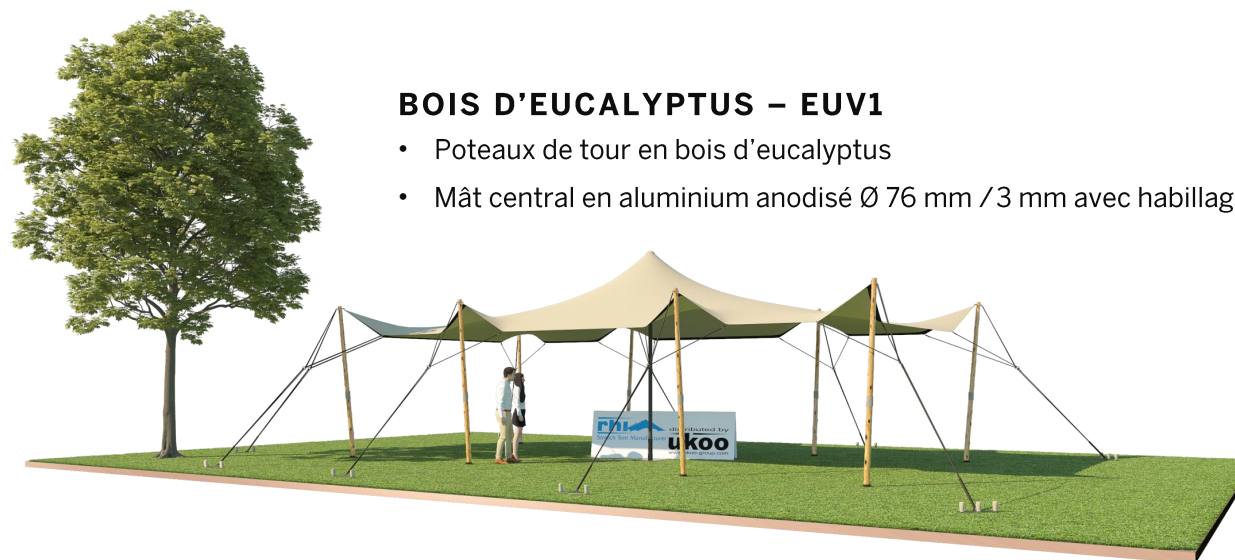

FICHE TECHNIQUE – Gamme Pro

Tente Stretch RHI-M55-C1 : 4 angles ouverts

Dimensions de la toile : 10,5 m x 5,25 m (55 m²)

Couleur de la toile : Sable - *Existe en blanc perlé, blanc opaque, taupe, noir, rouge*

Surface utile : 55 m²

VERSIONS D'OSSATURE

- 1 Toile Stretch RHI de 5,25 m x 7,5m
- 8 Poteaux de tour
- 1 Mât central
- 9 Points d'ancrage

BOIS D'EUCALYPTUS – EUV1

- Poteaux de tour en bois d'eucalyptus
- Mât central en aluminium anodisé Ø 76 mm / 3 mm avec habillage lycra noir

DIMENSIONS & EMPRISE AU SOL

SURFACE UTILE

EXEMPLES D'AMÉNAGEMENT & CAPACITÉS D'ACCUEIL

Format tables rondes

Diamètre : 150 cm / 10 pax
Capacité d'accueil : 60 pax

Format tables rectangulaires

Dimensions : 103 cm x 213 cm / 10 pax
Capacité d'accueil : 60 pax

Format conférence ou cérémonie

Capacité d'accueil : 60 pax

Format cocktail debout

Capacité d'accueil : 110 pax