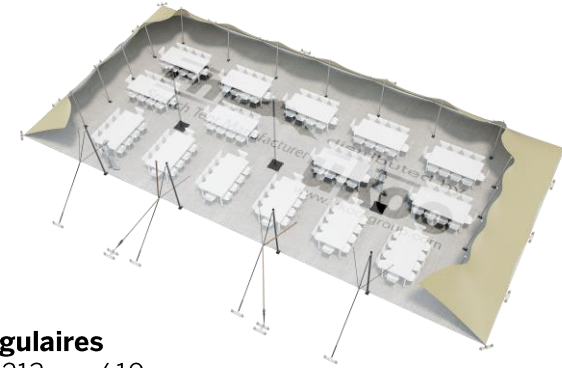

FICHE TECHNIQUE – Gamme Pro

Tente Stretch RHI-M220-C8 : 3 côtés au sol

Dimensions de la toile : 10,5 m x 21 m (220 m²)

Couleur de la toile : Sable - *Existe en blanc perlé, blanc opaque, taupe, noir, rouge*

Surface utile : 147 m²

VERSIONS D'OSSATURE

- 1 Toile Stretch RHI de 10,5 m x 21 m
- 4 Poteaux de tour
- 3 Mâts centraux
- 24 Points d'ancrage

BOIS D'EUCALYPTUS – EUV1

- Poteaux de tour en bois d'eucalyptus
- Mâts centraux en aluminium anodisé Ø 76 mm / 3 mm avec habillage lycra noir

ALUMINIUM ANODISÉ – AL-D3

- Poteaux de tour & mâts centraux en aluminium anodisé Ø 76 mm / 3 mm

DIMENSIONS & EMPRISE AU SOL

SURFACE UTILE

EXEMPLES D'AMÉNAGEMENT & CAPACITÉS D'ACCUEIL

Format tables rondes

Diamètre : 150 cm / 10 pax
Capacité d'accueil : 110 pax

Format tables rectangulaires

Dimensions : 103 cm x 213 cm / 10 pax
Capacité d'accueil : 150 pax

Format conférence ou cérémonie

Capacité d'accueil : 160 pax

Format cocktail debout

Capacité d'accueil : 294 pax