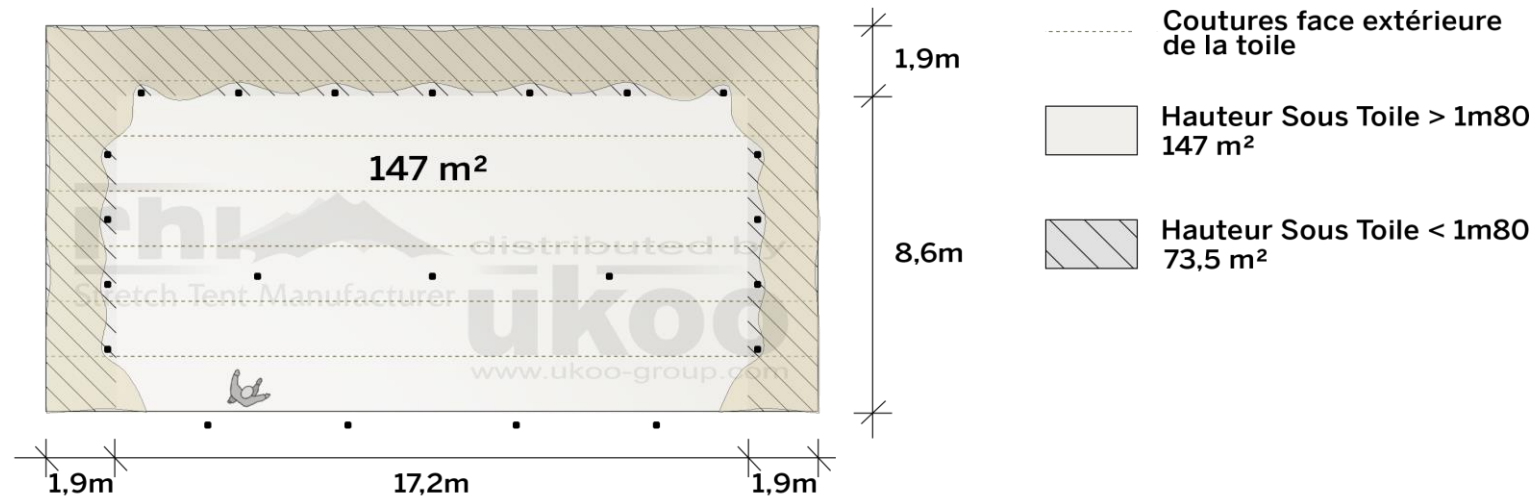

FICHE TECHNIQUE – Gamme Pro

Tente Stretch RHI-M220-C8 : 3 côtés au sol

Dimensions de la toile : 10,5 m x 21 m (220 m²)

Couleur de la toile : Sable - *Existe en blanc perlé, blanc opaque, taupe, noir, rouge*

Surface utile : 147 m²

VERSIONS D'OSSATURE

- 1 Toile Stretch RHI de 10,5 m x 21 m
- 4 Poteaux de tour
- 3 Mâts centraux
- 24 Points d'ancrage

BOIS D'EUCALYPTUS – EUV1

- Poteaux de tour en bois d'eucalyptus
- Mâts centraux en aluminium anodisé Ø 76 mm / 3 mm avec habillage lycra noir

ALUMINIUM ANODISÉ – AL-D3

- Poteaux de tour & mâts centraux en aluminium anodisé Ø 76 mm / 3 mm

DIMENSIONS & EMPRISE AU SOL

SURFACE UTILE

EXEMPLES D'AMÉNAGEMENT & CAPACITÉS D'ACCUEIL

Format tables rondes

Diamètre : 150 cm / 10 pax
Capacité d'accueil : 110 pax

Format tables rectangulaires

Dimensions : 103 cm x 213 cm / 10 pax
Capacité d'accueil : 150 pax

Format conférence ou cérémonie

Capacité d'accueil : 160 pax

Format cocktail debout

Capacité d'accueil : 294 pax