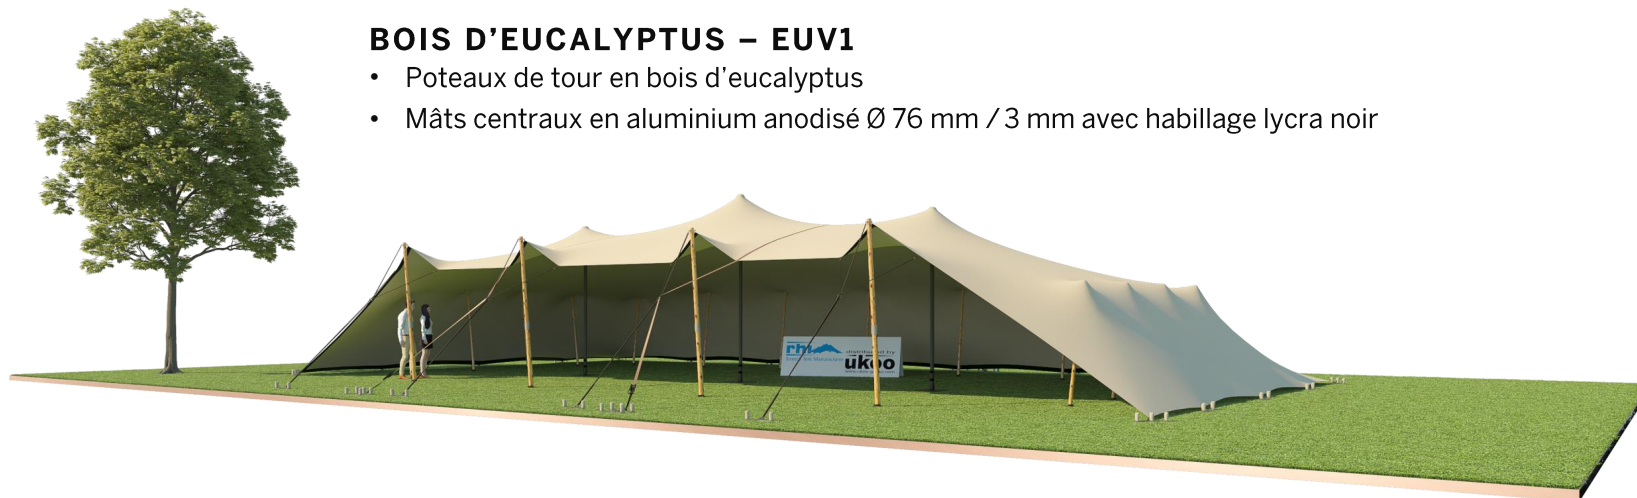

FICHE TECHNIQUE – Gamme Pro

Tente Stretch RHI-M220-C8 : 3 côtés au sol

Dimensions de la toile : 10,5 m x 21 m (220 m²)

Couleur de la toile : Sable - *Existe en blanc perlé, blanc opaque, taupe, noir, rouge*

Surface utile : 147 m²

VERSIONS D'OSSATURE

- 1 Toile Stretch RHI de 10,5 m x 21 m
- 4 Poteaux de tour
- 3 Mâts centraux
- 24 Points d'ancrage

BOIS D'EUCALYPTUS – EUV1

- Poteaux de tour en bois d'eucalyptus
- Mâts centraux en aluminium anodisé Ø 76 mm / 3 mm avec habillage lycra noir

ALUMINIUM ANODISÉ – AL-D3

- Poteaux de tour & mâts centraux en aluminium anodisé Ø 76 mm / 3 mm

DIMENSIONS & EMPRISE AU SOL

SURFACE UTILE

EXEMPLES D'AMÉNAGEMENT & CAPACITÉS D'ACCUEIL

Format tables rondes

Diamètre : 150 cm / 10 pax
Capacité d'accueil : 110 pax

Format tables rectangulaires

Dimensions : 103 cm x 213 cm / 10 pax
Capacité d'accueil : 150 pax

Format conférence ou cérémonie

Capacité d'accueil : 160 pax

Format cocktail debout

Capacité d'accueil : 294 pax