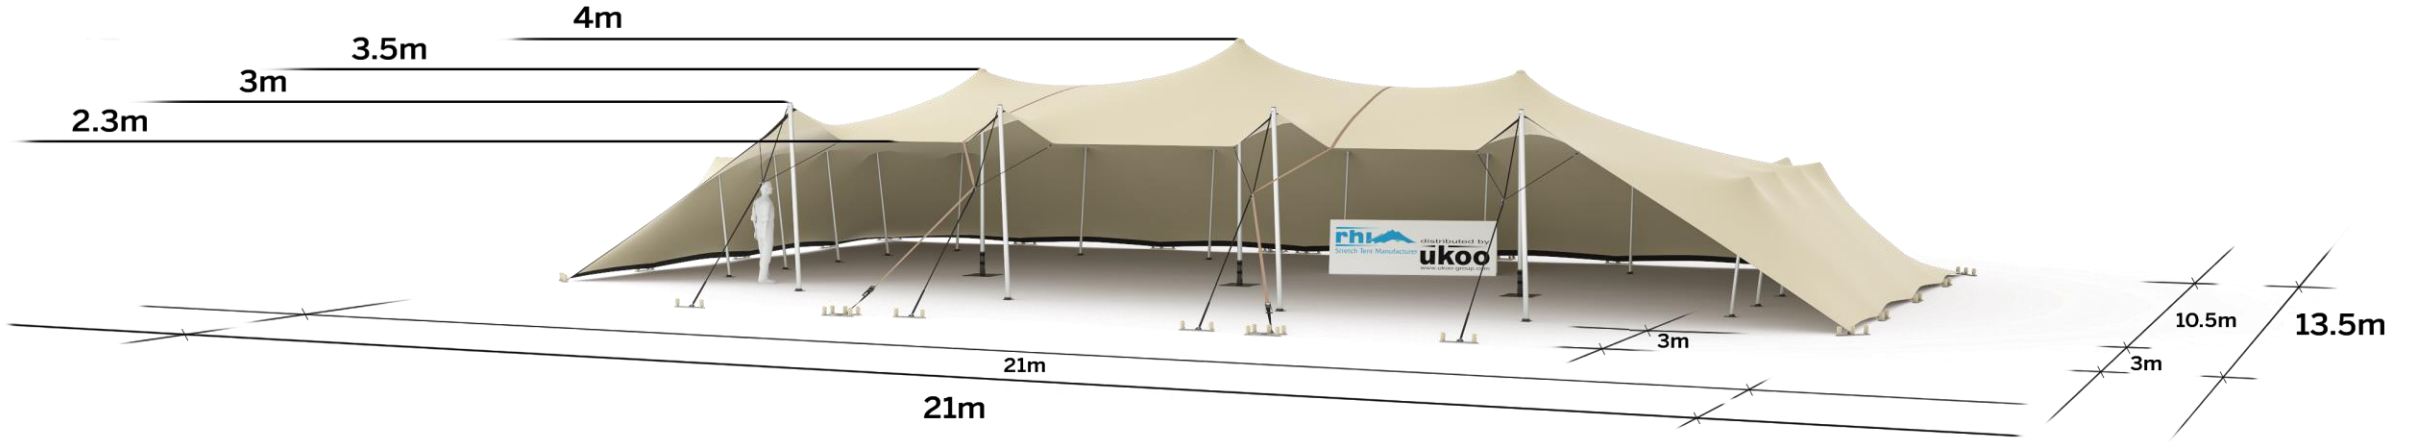

FICHE TECHNIQUE – Gamme Pro

Tente Stretch RHI-M220-C8 : 3 côtés au sol

Dimensions de la toile : 10,5 m x 21 m (220 m²)

Couleur de la toile : Sable - *Existe en blanc perlé, blanc opaque, taupe, noir, rouge*

Surface utile : 147 m²

VERSIONS D'OSSATURE

- 1 Toile Stretch RHI de 10,5 m x 21 m
- 4 Poteaux de tour
- 3 Mâts centraux
- 24 Points d'ancrage

BOIS D'EUCALYPTUS – EUV1

- Poteaux de tour en bois d'eucalyptus
- Mâts centraux en aluminium anodisé Ø 76 mm / 3 mm avec habillage lycra noir

ALUMINIUM ANODISÉ – AL-D3

- Poteaux de tour & mâts centraux en aluminium anodisé Ø 76 mm / 3 mm

DIMENSIONS & EMPRISE AU SOL

SURFACE UTILE

EXEMPLES D'AMÉNAGEMENT & CAPACITÉS D'ACCUEIL

Format tables rondes

Diamètre : 150 cm / 10 pax
Capacité d'accueil : 110 pax

Format tables rectangulaires

Dimensions : 103 cm x 213 cm / 10 pax
Capacité d'accueil : 150 pax

Format conférence ou cérémonie

Capacité d'accueil : 160 pax

Format cocktail debout

Capacité d'accueil : 294 pax