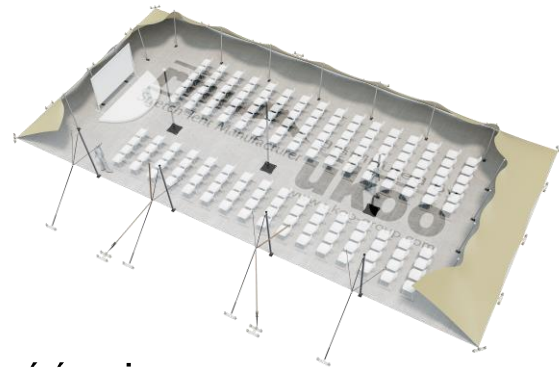

FICHE TECHNIQUE – Gamme Pro

Tente Stretch RHI-M220-C8 : 3 côtés au sol

Dimensions de la toile : 10,5 m x 21 m (220 m²)

Couleur de la toile : Sable - *Existe en blanc perlé, blanc opaque, taupe, noir, rouge*

Surface utile : 147 m²

VERSIONS D'OSSATURE

- 1 Toile Stretch RHI de 10,5 m x 21 m
- 4 Poteaux de tour
- 3 Mâts centraux
- 24 Points d'ancrage

BOIS D'EUCALYPTUS – EUV1

- Poteaux de tour en bois d'eucalyptus
- Mâts centraux en aluminium anodisé Ø 76 mm / 3 mm avec habillage lycra noir

ALUMINIUM ANODISÉ – AL-D3

- Poteaux de tour & mâts centraux en aluminium anodisé Ø 76 mm / 3 mm

DIMENSIONS & EMPRISE AU SOL

SURFACE UTILE

EXEMPLES D'AMÉNAGEMENT & CAPACITÉS D'ACCUEIL

Format tables rondes

Diamètre : 150 cm / 10 pax
Capacité d'accueil : 110 pax

Format tables rectangulaires

Dimensions : 103 cm x 213 cm / 10 pax
Capacité d'accueil : 150 pax

Format conférence ou cérémonie

Capacité d'accueil : 160 pax

Format cocktail debout

Capacité d'accueil : 294 pax