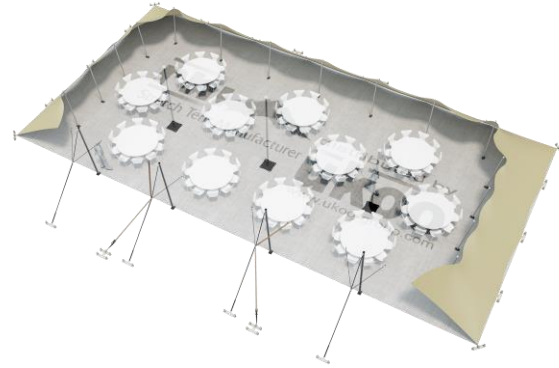

FICHE TECHNIQUE – Gamme Pro

Tente Stretch RHI-M220-C8 : 3 côtés au sol

Dimensions de la toile : 10,5 m x 21 m (220 m²)

Couleur de la toile : Sable - *Existe en blanc perlé, blanc opaque, taupe, noir, rouge*

Surface utile : 147 m²

VERSIONS D'OSSATURE

- 1 Toile Stretch RHI de 10,5 m x 21 m
- 4 Poteaux de tour
- 3 Mâts centraux
- 24 Points d'ancrage

BOIS D'EUCALYPTUS – EUV1

- Poteaux de tour en bois d'eucalyptus
- Mâts centraux en aluminium anodisé Ø 76 mm / 3 mm avec habillage lycra noir

ALUMINIUM ANODISÉ – AL-D3

- Poteaux de tour & mâts centraux en aluminium anodisé Ø 76 mm / 3 mm

DIMENSIONS & EMPRISE AU SOL

SURFACE UTILE

EXEMPLES D'AMÉNAGEMENT & CAPACITÉS D'ACCUEIL

Format tables rondes

Diamètre : 150 cm / 10 pax
Capacité d'accueil : 110 pax

Format tables rectangulaires

Dimensions : 103 cm x 213 cm / 10 pax
Capacité d'accueil : 150 pax

Format conférence ou cérémonie

Capacité d'accueil : 160 pax

Format cocktail debout

Capacité d'accueil : 294 pax