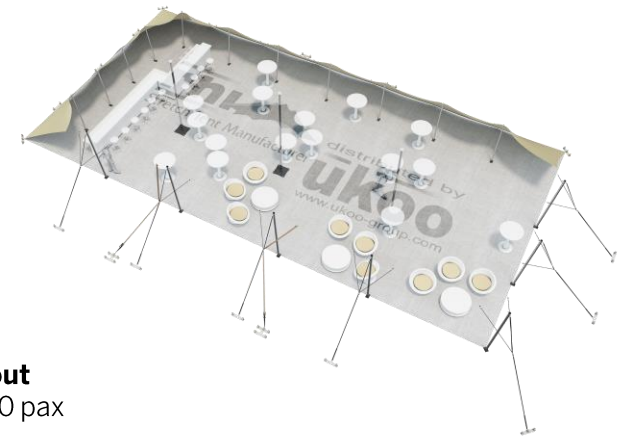

Format cocktail debout

Capacité d'accueil : 330 pax