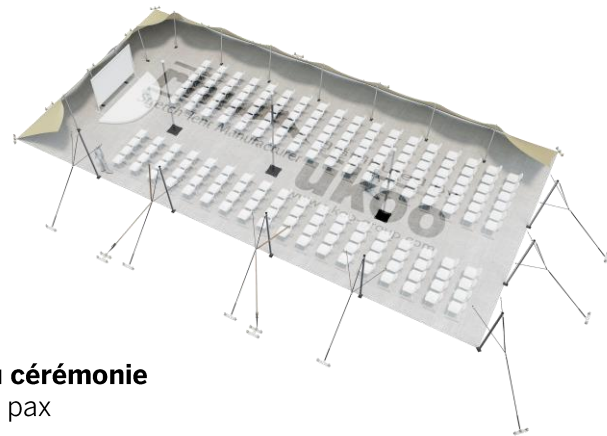

Format conférence ou cérémonie

Capacité d'accueil : 180 pax