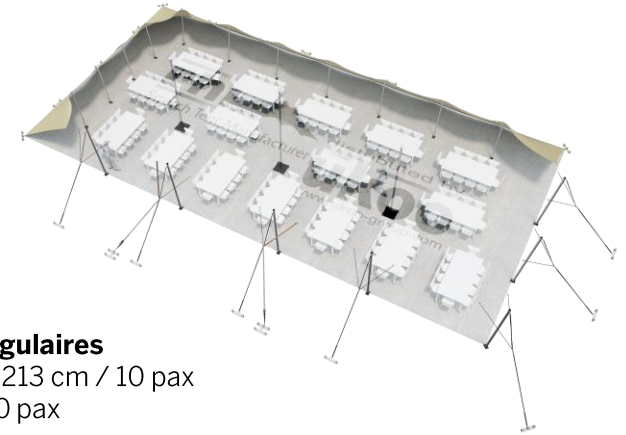

## DIMENSIONS & EMPRISE AU SOL

## SURFACE UTILE

### Format tables rondes

Diamètre : 150 cm / 10 pax  
Capacité d'accueil : 120 pax