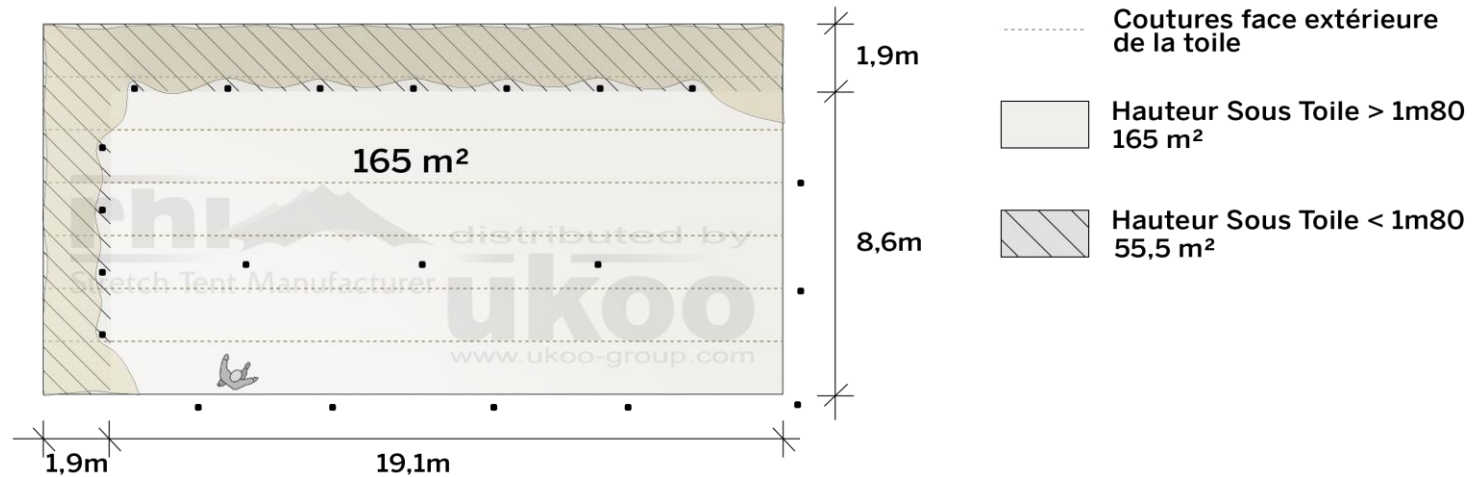

## DIMENSIONS & EMPRISE AU SOL

## SURFACE UTILE

### Format tables rondes

Diamètre : 150 cm / 10 pax  
Capacité d'accueil : 120 pax

### Format tables rectangulaires

Dimensions : 103 cm x 213 cm / 10 pax  
Capacité d'accueil : 160 pax