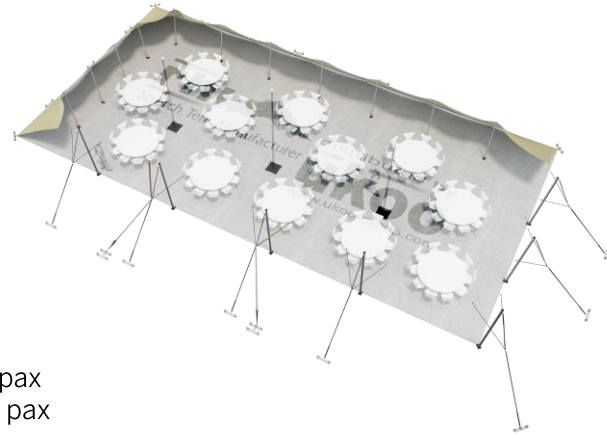

EXEMPLES D'AMÉNAGEMENT & CAPACITÉS D'ACCUEIL

Format tables rondes

Diamètre : 150 cm / 10 pax
Capacité d'accueil : 120 pax