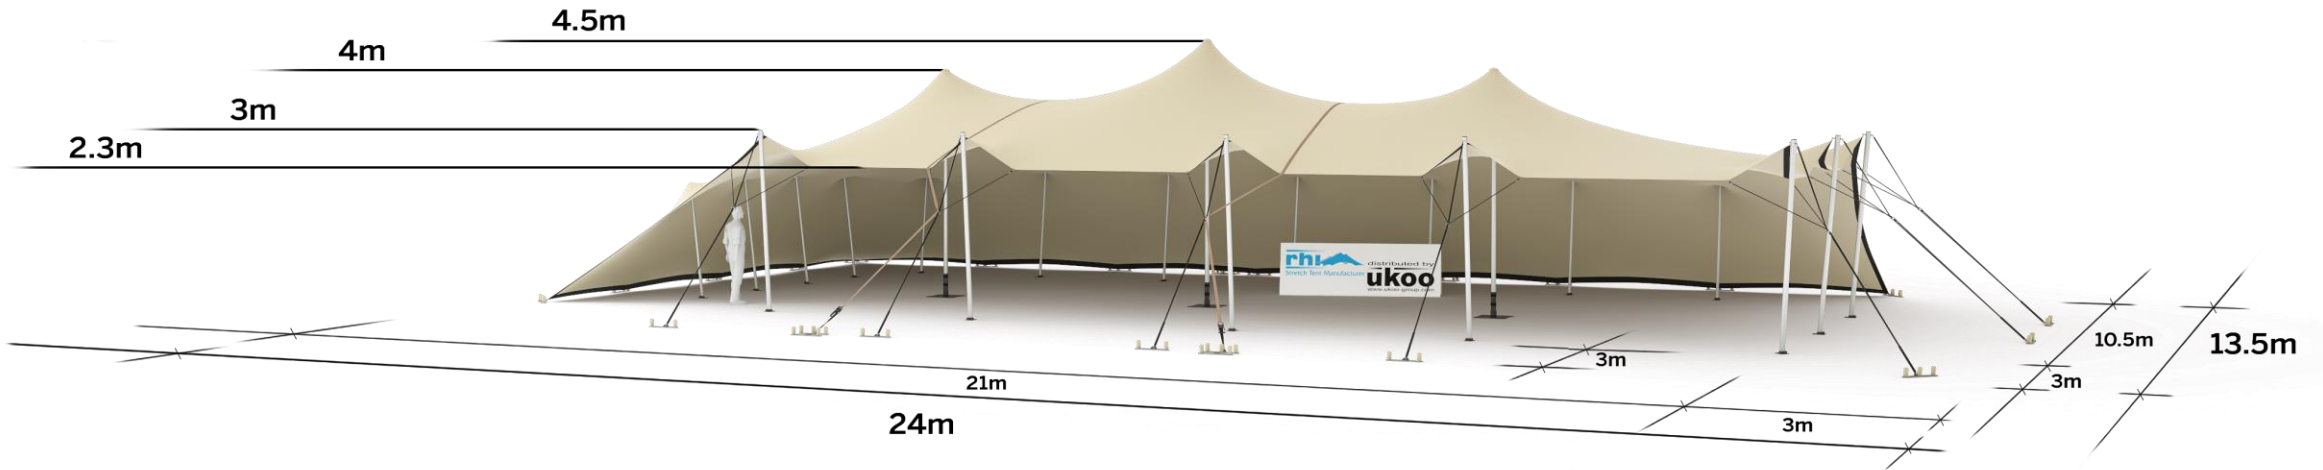

## Tente Stretch RHI-M220-C6 : 2 côtés au sol

Dimensions de la toile : 10,5 m x 21 m (220 m<sup>2</sup>)

Couleur de la toile : Sable - *Existe en blanc perlé, blanc opaque, taupe, noir, rouge*

Surface utile : 165 m<sup>2</sup>

### BOIS D'EUCALYPTUS – EUV1

- Poteaux de tour en bois d'eucalyptus
- Mâts centraux en aluminium anodisé Ø 76 mm / 3 mm avec habillage lycra noir

## DIMENSIONS & EMPRISE AU SOL

### Format tables rectangulaires

Dimensions : 103 cm x 213 cm / 10 pax  
Capacité d'accueil : 160 pax