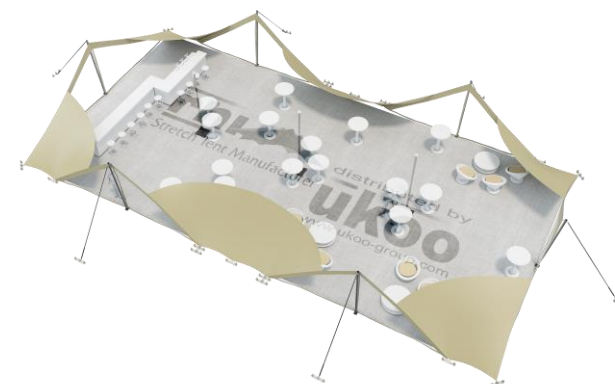

FICHE TECHNIQUE – Gamme Pro

Tente Stretch RHI-M220-C2P2 : 4 angles au sol avec 6 portes triangulaires

Dimensions de la toile : 10,5 m x 21 m (220 m²)

Couleur de la toile : Sable - *Existe en blanc perlé, blanc opaque, taupe, noir, rouge*

Surface utile : 146 m²

VERSIONS D'OSSATURE

- 1 Toile Stretch RHI de 10,5 m x 21 m
- 6 Poteaux de tour
- 3 Mâts centraux
- 20 Points d'ancrage

BOIS D'EUCALYPTUS – EUV1

- Poteaux de tour en bois d'eucalyptus
- Mâts centraux en aluminium anodisé Ø 76 mm / 3 mm avec habillage lycra noir

ALUMINIUM ANODISÉ – AL-D3

- Poteaux de tour & mâts centraux en aluminium anodisé Ø 76 mm / 3 mm

DIMENSIONS & EMPRISE AU SOL

SURFACE UTILE

EXEMPLES D'AMÉNAGEMENT & CAPACITÉS D'ACCUEIL

Format tables rondes

Diamètre : 150 cm / 10 pax
Capacité d'accueil : 100 pax

Format tables rectangulaires

Dimensions : 103 cm x 213 cm / 10 pax
Capacité d'accueil : 140 pax

Format conférence ou cérémonie

Capacité d'accueil : 216 pax

Format cocktail debout

Capacité d'accueil : 292 pax