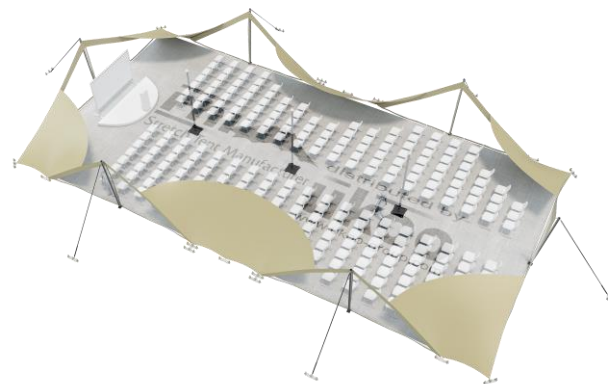

FICHE TECHNIQUE – Gamme Pro

Tente Stretch RHI-M220-C2P2 : 4 angles au sol avec 6 portes triangulaires

Dimensions de la toile : 10,5 m x 21 m (220 m²)

Couleur de la toile : Sable - *Existe en blanc perlé, blanc opaque, taupe, noir, rouge*

Surface utile : 146 m²

VERSIONS D'OSSATURE

- 1 Toile Stretch RHI de 10,5 m x 21 m
- 6 Poteaux de tour
- 3 Mâts centraux
- 20 Points d'ancrage

BOIS D'EUCALYPTUS – EUV1

- Poteaux de tour en bois d'eucalyptus
- Mâts centraux en aluminium anodisé Ø 76 mm / 3 mm avec habillage lycra noir

ALUMINIUM ANODISÉ – AL-D3

- Poteaux de tour & mâts centraux en aluminium anodisé Ø 76 mm / 3 mm

DIMENSIONS & EMPRISE AU SOL

SURFACE UTILE

EXEMPLES D'AMÉNAGEMENT & CAPACITÉS D'ACCUEIL

Format tables rondes

Diamètre : 150 cm / 10 pax
Capacité d'accueil : 100 pax

Format tables rectangulaires

Dimensions : 103 cm x 213 cm / 10 pax
Capacité d'accueil : 140 pax

Format conférence ou cérémonie

Capacité d'accueil : 216 pax

Format cocktail debout

Capacité d'accueil : 292 pax