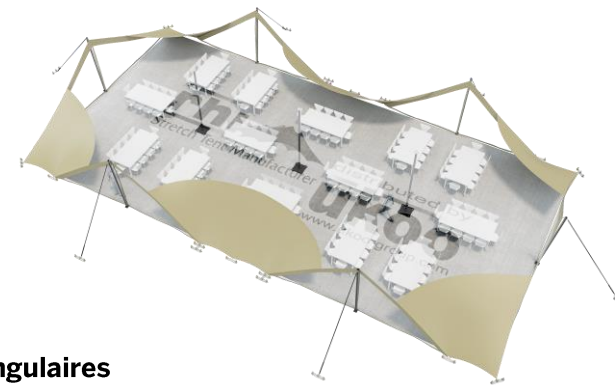

FICHE TECHNIQUE – Gamme Pro

Tente Stretch RHI-M220-C2P2 : 4 angles au sol avec 6 portes triangulaires

Dimensions de la toile : 10,5 m x 21 m (220 m²)

Couleur de la toile : Sable - *Existe en blanc perlé, blanc opaque, taupe, noir, rouge*

Surface utile : 146 m²

VERSIONS D'OSSATURE

- 1 Toile Stretch RHI de 10,5 m x 21 m
- 6 Poteaux de tour
- 3 Mâts centraux
- 20 Points d'ancrage

BOIS D'EUCALYPTUS – EUV1

- Poteaux de tour en bois d'eucalyptus
- Mâts centraux en aluminium anodisé Ø 76 mm / 3 mm avec habillage lycra noir

ALUMINIUM ANODISÉ – AL-D3

- Poteaux de tour & mâts centraux en aluminium anodisé Ø 76 mm / 3 mm

DIMENSIONS & EMPRISE AU SOL

SURFACE UTILE

EXEMPLES D'AMÉNAGEMENT & CAPACITÉS D'ACCUEIL

Format tables rondes

Diamètre : 150 cm / 10 pax
Capacité d'accueil : 100 pax

Format tables rectangulaires

Dimensions : 103 cm x 213 cm / 10 pax
Capacité d'accueil : 140 pax

Format conférence ou cérémonie

Capacité d'accueil : 216 pax

Format cocktail debout

Capacité d'accueil : 292 pax