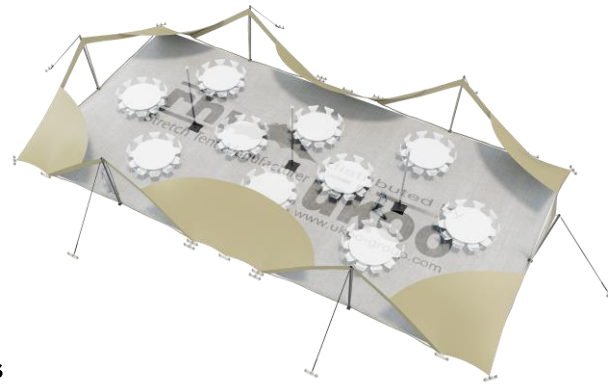

FICHE TECHNIQUE – Gamme Pro

Tente Stretch RHI-M220-C2P2 : 4 angles au sol avec 6 portes triangulaires

Dimensions de la toile : 10,5 m x 21 m (220 m²)

Couleur de la toile : Sable - *Existe en blanc perlé, blanc opaque, taupe, noir, rouge*

Surface utile : 146 m²

VERSIONS D'OSSATURE

- 1 Toile Stretch RHI de 10,5 m x 21 m
- 6 Poteaux de tour
- 3 Mâts centraux
- 20 Points d'ancrage

BOIS D'EUCALYPTUS – EUV1

- Poteaux de tour en bois d'eucalyptus
- Mâts centraux en aluminium anodisé Ø 76 mm / 3 mm avec habillage lycra noir

ALUMINIUM ANODISÉ – AL-D3

- Poteaux de tour & mâts centraux en aluminium anodisé Ø 76 mm / 3 mm

DIMENSIONS & EMPRISE AU SOL

SURFACE UTILE

EXEMPLES D'AMÉNAGEMENT & CAPACITÉS D'ACCUEIL

Format tables rondes

Diamètre : 150 cm / 10 pax
Capacité d'accueil : 100 pax

Format tables rectangulaires

Dimensions : 103 cm x 213 cm / 10 pax
Capacité d'accueil : 140 pax

Format conférence ou cérémonie

Capacité d'accueil : 216 pax

Format cocktail debout

Capacité d'accueil : 292 pax