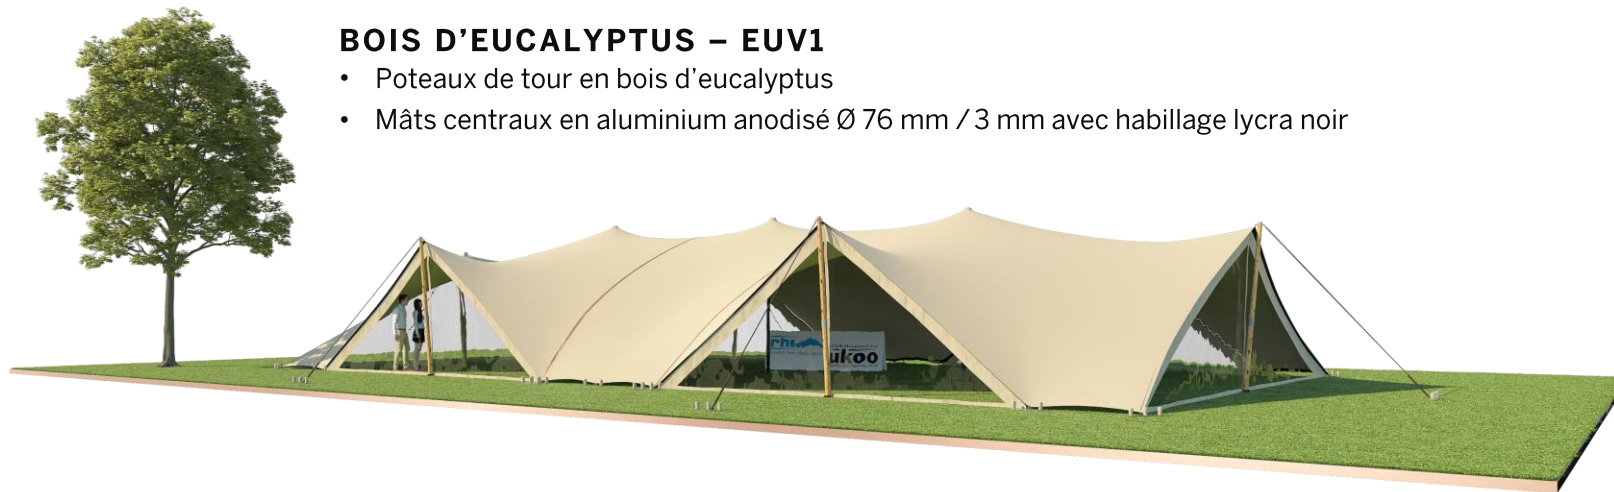

FICHE TECHNIQUE – Gamme Pro

Tente Stretch RHI-M220-C2P2 : 4 angles au sol avec 6 portes triangulaires

Dimensions de la toile : 10,5 m x 21 m (220 m²)

Couleur de la toile : Sable - *Existe en blanc perlé, blanc opaque, taupe, noir, rouge*

Surface utile : 146 m²

VERSIONS D'OSSATURE

- 1 Toile Stretch RHI de 10,5 m x 21 m
- 6 Poteaux de tour
- 3 Mâts centraux
- 20 Points d'ancrage

BOIS D'EUCALYPTUS – EUV1

- Poteaux de tour en bois d'eucalyptus
- Mâts centraux en aluminium anodisé Ø 76 mm / 3 mm avec habillage lycra noir

ALUMINIUM ANODISÉ – AL-D3

- Poteaux de tour & mâts centraux en aluminium anodisé Ø 76 mm / 3 mm

DIMENSIONS & EMPRISE AU SOL

SURFACE UTILE

EXEMPLES D'AMÉNAGEMENT & CAPACITÉS D'ACCUEIL

Format tables rondes

Diamètre : 150 cm / 10 pax
Capacité d'accueil : 100 pax

Format tables rectangulaires

Dimensions : 103 cm x 213 cm / 10 pax
Capacité d'accueil : 140 pax

Format conférence ou cérémonie

Capacité d'accueil : 216 pax

Format cocktail debout

Capacité d'accueil : 292 pax