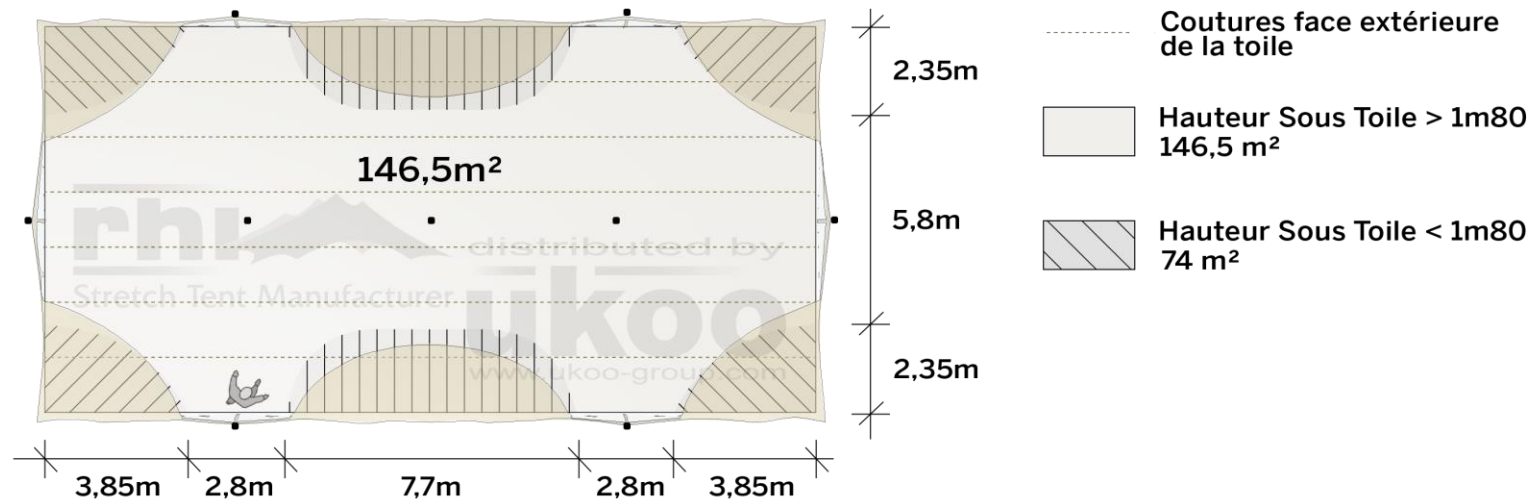

FICHE TECHNIQUE – Gamme Pro

Tente Stretch RHI-M220-C2P2 : 4 angles au sol avec 6 portes triangulaires

Dimensions de la toile : 10,5 m x 21 m (220 m²)

Couleur de la toile : Sable - *Existe en blanc perlé, blanc opaque, taupe, noir, rouge*

Surface utile : 146 m²

VERSIONS D'OSSATURE

- 1 Toile Stretch RHI de 10,5 m x 21 m
- 6 Poteaux de tour
- 3 Mâts centraux
- 20 Points d'ancrage

BOIS D'EUCALYPTUS – EUV1

- Poteaux de tour en bois d'eucalyptus
- Mâts centraux en aluminium anodisé Ø 76 mm / 3 mm avec habillage lycra noir

ALUMINIUM ANODISÉ – AL-D3

- Poteaux de tour & mâts centraux en aluminium anodisé Ø 76 mm / 3 mm

DIMENSIONS & EMPRISE AU SOL

SURFACE UTILE

EXEMPLES D'AMÉNAGEMENT & CAPACITÉS D'ACCUEIL

Format tables rondes

Diamètre : 150 cm / 10 pax
Capacité d'accueil : 100 pax

Format tables rectangulaires

Dimensions : 103 cm x 213 cm / 10 pax
Capacité d'accueil : 140 pax

Format conférence ou cérémonie

Capacité d'accueil : 216 pax

Format cocktail debout

Capacité d'accueil : 292 pax