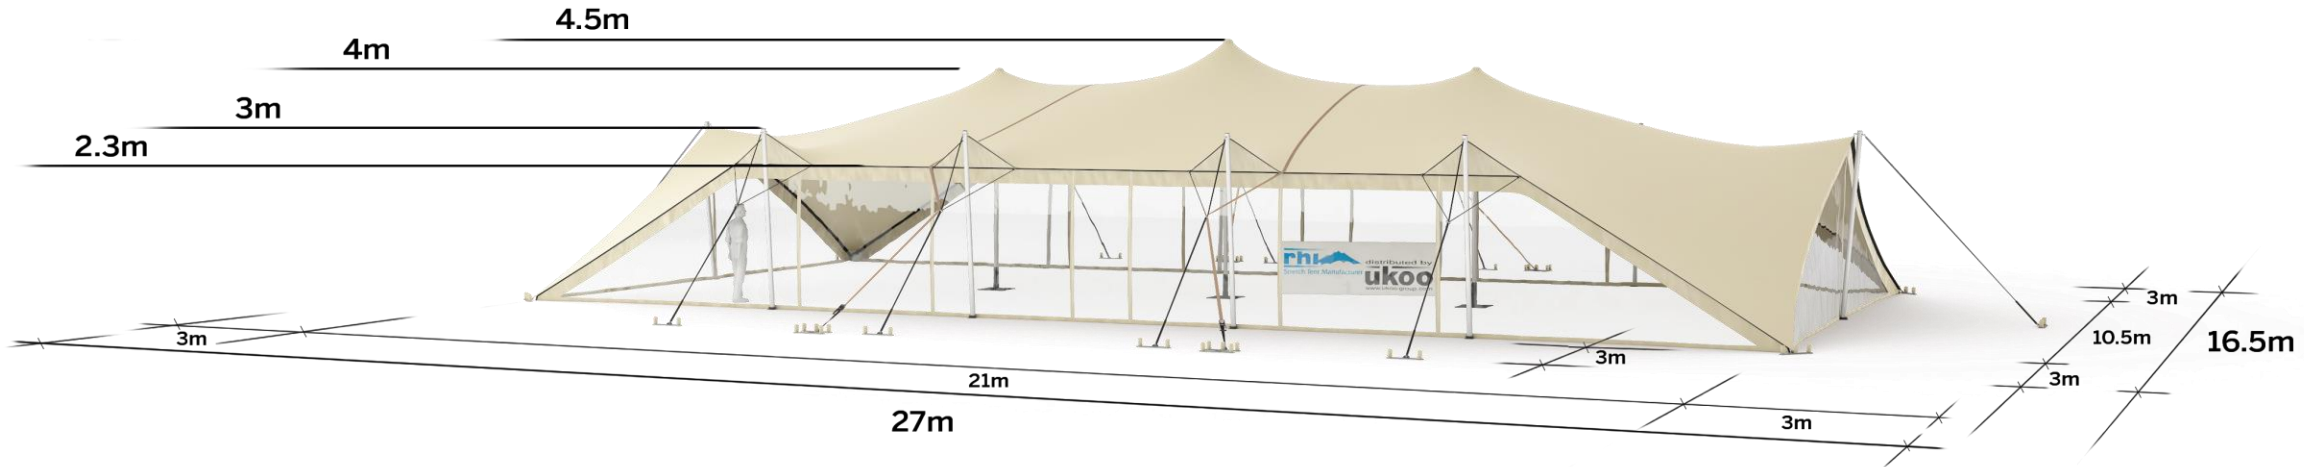

FICHE TECHNIQUE – Gamme Pro

Tente Stretch RHI-M220-C2P1 : 4 angles au sol avec portes & panneaux

Dimensions de la toile : 10,5 m x 21 m (220 m²)

Couleur de la toile : Sable - Existe en blanc perlé, blanc opaque, taupe, noir, rouge

Surface utile : 188 m²

VERSIONS D'OSSATURE

- 1 Toile Stretch RHI de 10,5 m x 21 m
- 10 Poteaux de tour
- 3 Mâts centraux
- 18 Points d'ancrage

BOIS D'EUCALYPTUS – EUV1

- Poteaux de tour en bois d'eucalyptus
- Mâts centraux en aluminium anodisé Ø 76 mm / 3 mm avec habillage lycra noir

ALUMINIUM ANODISÉ – AL-D3

- Poteaux de tour & mâts centraux en aluminium anodisé Ø 76 mm / 3 mm

DIMENSIONS & EMPRISE AU SOL

SURFACE UTILE

EXEMPLES D'AMÉNAGEMENT & CAPACITÉS D'ACCUEIL

Format tables rondes

Diamètre : 150 cm / 10 pax
Capacité d'accueil : 140 pax

Format tables rectangulaires

Dimensions : 103 cm x 213 cm / 10 pax
Capacité d'accueil : 200 pax

Format conférence ou cérémonie

Capacité d'accueil : 256 pax

Format cocktail debout

Capacité d'accueil : 376 pax