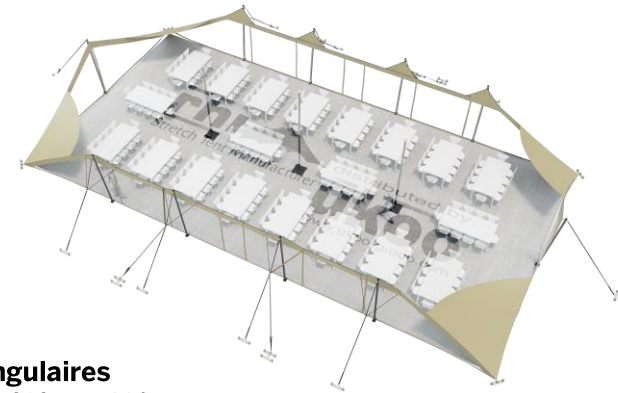

FICHE TECHNIQUE – Gamme Pro

Tente Stretch RHI-M220-C2P1 : 4 angles au sol avec portes & panneaux

Dimensions de la toile : 10,5 m x 21 m (220 m²)

Couleur de la toile : Sable - Existe en blanc perlé, blanc opaque, taupe, noir, rouge

Surface utile : 188 m²

VERSIONS D'OSSATURE

- 1 Toile Stretch RHI de 10,5 m x 21 m
- 10 Poteaux de tour
- 3 Mâts centraux
- 18 Points d'ancrage

BOIS D'EUCALYPTUS – EUV1

- Poteaux de tour en bois d'eucalyptus
- Mâts centraux en aluminium anodisé Ø 76 mm / 3 mm avec habillage lycra noir

ALUMINIUM ANODISÉ – AL-D3

- Poteaux de tour & mâts centraux en aluminium anodisé Ø 76 mm / 3 mm

DIMENSIONS & EMPRISE AU SOL

SURFACE UTILE

EXEMPLES D'AMÉNAGEMENT & CAPACITÉS D'ACCUEIL

Format tables rondes

Diamètre : 150 cm / 10 pax
Capacité d'accueil : 140 pax

Format tables rectangulaires

Dimensions : 103 cm x 213 cm / 10 pax
Capacité d'accueil : 200 pax

Format conférence ou cérémonie

Capacité d'accueil : 256 pax

Format cocktail debout

Capacité d'accueil : 376 pax