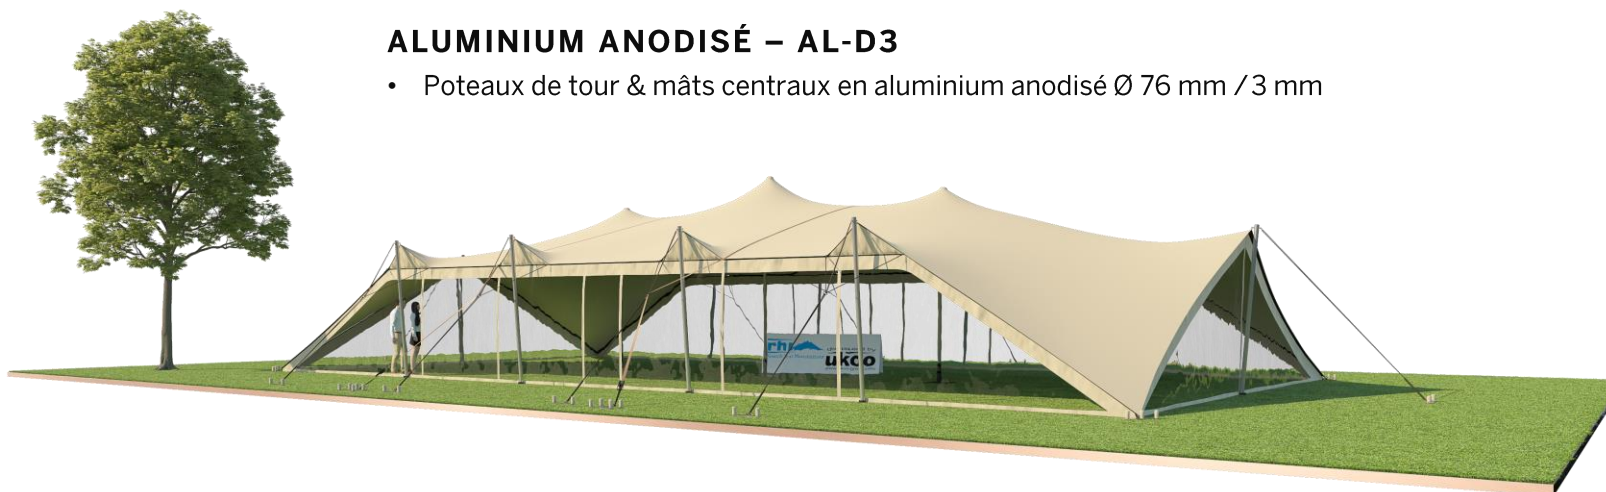

FICHE TECHNIQUE – Gamme Pro

Tente Stretch RHI-M220-C2P1 : 4 angles au sol avec portes & panneaux

Dimensions de la toile : 10,5 m x 21 m (220 m²)

Couleur de la toile : Sable - Existe en blanc perlé, blanc opaque, taupe, noir, rouge

Surface utile : 188 m²

VERSIONS D'OSSATURE

- 1 Toile Stretch RHI de 10,5 m x 21 m
- 10 Poteaux de tour
- 3 Mâts centraux
- 18 Points d'ancrage

BOIS D'EUCALYPTUS – EUV1

- Poteaux de tour en bois d'eucalyptus
- Mâts centraux en aluminium anodisé Ø 76 mm / 3 mm avec habillage lycra noir

ALUMINIUM ANODISÉ – AL-D3

- Poteaux de tour & mâts centraux en aluminium anodisé Ø 76 mm / 3 mm

DIMENSIONS & EMPRISE AU SOL

SURFACE UTILE

EXEMPLES D'AMÉNAGEMENT & CAPACITÉS D'ACCUEIL

Format tables rondes

Diamètre : 150 cm / 10 pax
Capacité d'accueil : 140 pax

Format tables rectangulaires

Dimensions : 103 cm x 213 cm / 10 pax
Capacité d'accueil : 200 pax

Format conférence ou cérémonie

Capacité d'accueil : 256 pax

Format cocktail debout

Capacité d'accueil : 376 pax