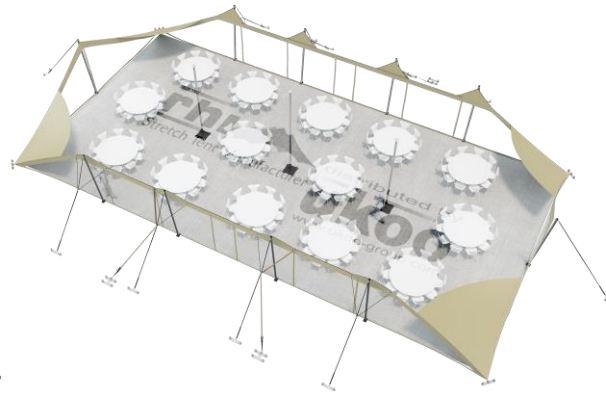

FICHE TECHNIQUE – Gamme Pro

Tente Stretch RHI-M220-C2P1 : 4 angles au sol avec portes & panneaux

Dimensions de la toile : 10,5 m x 21 m (220 m²)

Couleur de la toile : Sable - Existe en blanc perlé, blanc opaque, taupe, noir, rouge

Surface utile : 188 m²

VERSIONS D'OSSATURE

- 1 Toile Stretch RHI de 10,5 m x 21 m
- 10 Poteaux de tour
- 3 Mâts centraux
- 18 Points d'ancrage

BOIS D'EUCALYPTUS – EUV1

- Poteaux de tour en bois d'eucalyptus
- Mâts centraux en aluminium anodisé Ø 76 mm / 3 mm avec habillage lycra noir

ALUMINIUM ANODISÉ – AL-D3

- Poteaux de tour & mâts centraux en aluminium anodisé Ø 76 mm / 3 mm

DIMENSIONS & EMPRISE AU SOL

SURFACE UTILE

EXEMPLES D'AMÉNAGEMENT & CAPACITÉS D'ACCUEIL

Format tables rondes

Diamètre : 150 cm / 10 pax
Capacité d'accueil : 140 pax

Format tables rectangulaires

Dimensions : 103 cm x 213 cm / 10 pax
Capacité d'accueil : 200 pax

Format conférence ou cérémonie

Capacité d'accueil : 256 pax

Format cocktail debout

Capacité d'accueil : 376 pax