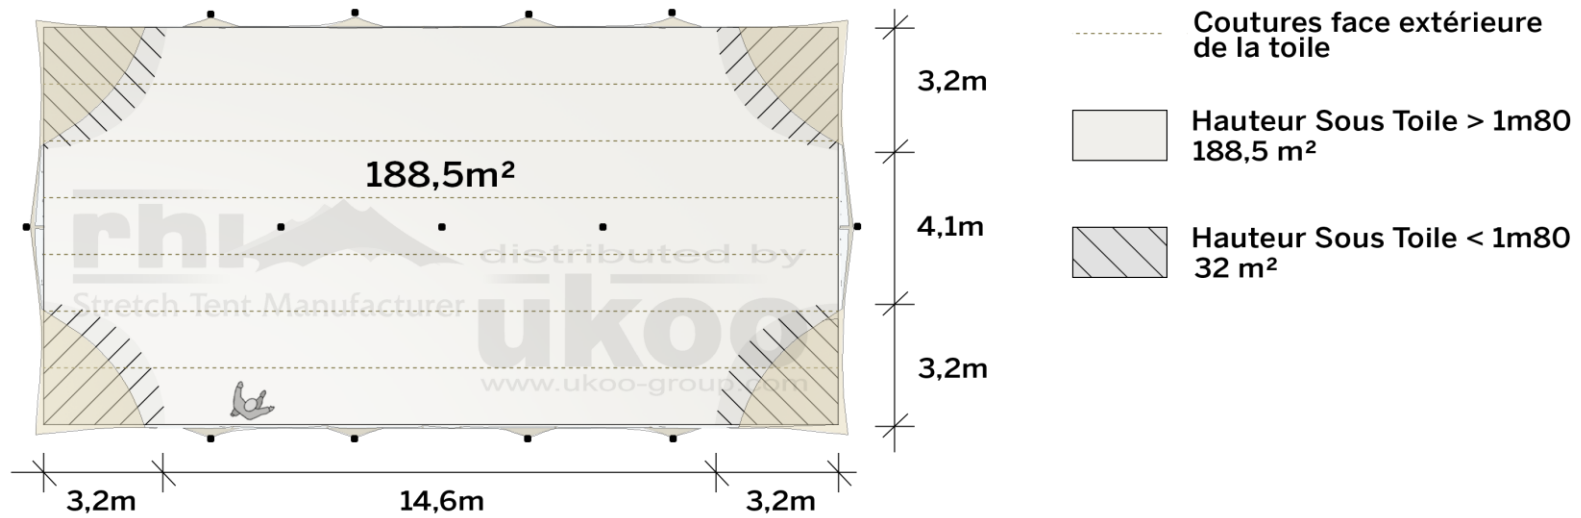

FICHE TECHNIQUE – Gamme Pro

Tente Stretch RHI-M220-C2P1 : 4 angles au sol avec portes & panneaux

Dimensions de la toile : 10,5 m x 21 m (220 m²)

Couleur de la toile : Sable - Existe en blanc perlé, blanc opaque, taupe, noir, rouge

Surface utile : 188 m²

VERSIONS D'OSSATURE

- 1 Toile Stretch RHI de 10,5 m x 21 m
- 10 Poteaux de tour
- 3 Mâts centraux
- 18 Points d'ancrage

BOIS D'EUCALYPTUS – EUV1

- Poteaux de tour en bois d'eucalyptus
- Mâts centraux en aluminium anodisé Ø 76 mm / 3 mm avec habillage lycra noir

ALUMINIUM ANODISÉ – AL-D3

- Poteaux de tour & mâts centraux en aluminium anodisé Ø 76 mm / 3 mm

DIMENSIONS & EMPRISE AU SOL

SURFACE UTILE

EXEMPLES D'AMÉNAGEMENT & CAPACITÉS D'ACCUEIL

Format tables rondes

Diamètre : 150 cm / 10 pax
Capacité d'accueil : 140 pax

Format tables rectangulaires

Dimensions : 103 cm x 213 cm / 10 pax
Capacité d'accueil : 200 pax

Format conférence ou cérémonie

Capacité d'accueil : 256 pax

Format cocktail debout

Capacité d'accueil : 376 pax