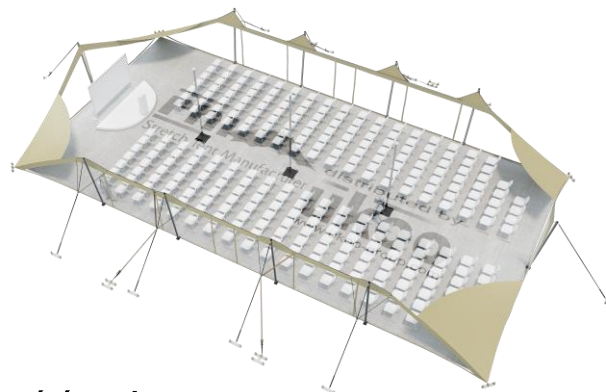

FICHE TECHNIQUE – Gamme Pro

Tente Stretch RHI-M220-C2P1 : 4 angles au sol avec portes & panneaux

Dimensions de la toile : 10,5 m x 21 m (220 m²)

Couleur de la toile : Sable - Existe en blanc perlé, blanc opaque, taupe, noir, rouge

Surface utile : 188 m²

VERSIONS D'OSSATURE

- 1 Toile Stretch RHI de 10,5 m x 21 m
- 10 Poteaux de tour
- 3 Mâts centraux
- 18 Points d'ancrage

BOIS D'EUCALYPTUS – EUV1

- Poteaux de tour en bois d'eucalyptus
- Mâts centraux en aluminium anodisé Ø 76 mm / 3 mm avec habillage lycra noir

ALUMINIUM ANODISÉ – AL-D3

- Poteaux de tour & mâts centraux en aluminium anodisé Ø 76 mm / 3 mm

DIMENSIONS & EMPRISE AU SOL

SURFACE UTILE

EXEMPLES D'AMÉNAGEMENT & CAPACITÉS D'ACCUEIL

Format tables rondes

Diamètre : 150 cm / 10 pax
Capacité d'accueil : 140 pax

Format tables rectangulaires

Dimensions : 103 cm x 213 cm / 10 pax
Capacité d'accueil : 200 pax

Format conférence ou cérémonie

Capacité d'accueil : 256 pax

Format cocktail debout

Capacité d'accueil : 376 pax