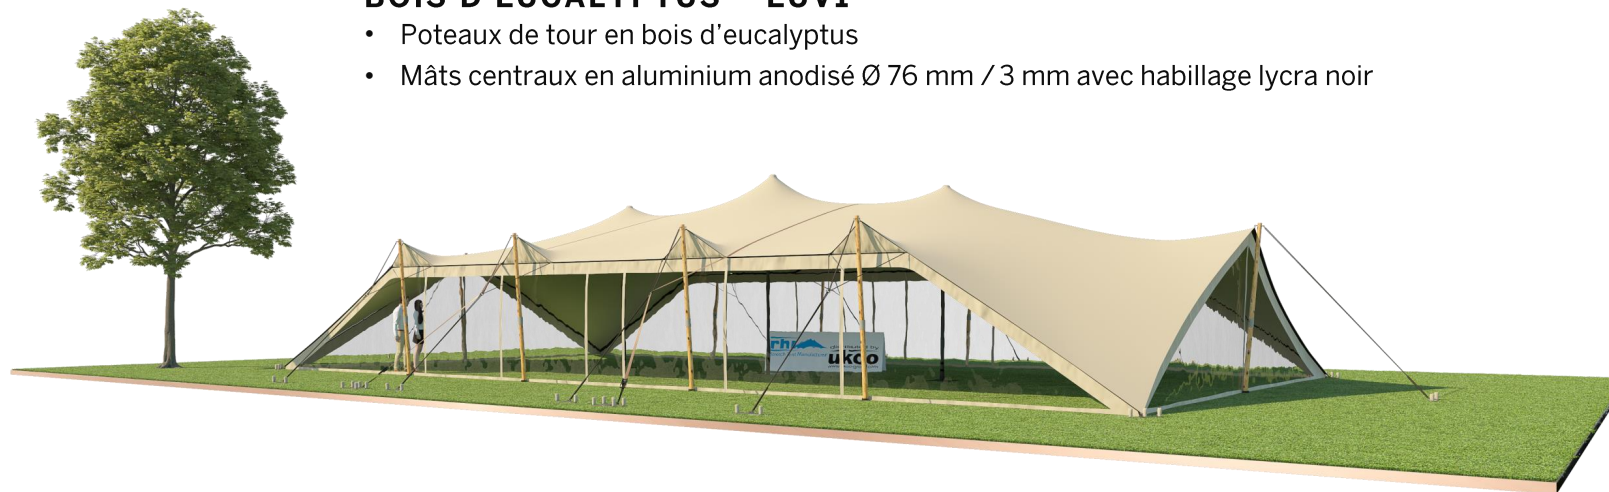

FICHE TECHNIQUE – Gamme Pro

Tente Stretch RHI-M220-C2P1 : 4 angles au sol avec portes & panneaux

Dimensions de la toile : 10,5 m x 21 m (220 m²)

Couleur de la toile : Sable - Existe en blanc perlé, blanc opaque, taupe, noir, rouge

Surface utile : 188 m²

VERSIONS D'OSSATURE

- 1 Toile Stretch RHI de 10,5 m x 21 m
- 10 Poteaux de tour
- 3 Mâts centraux
- 18 Points d'ancrage

BOIS D'EUCALYPTUS – EUV1

- Poteaux de tour en bois d'eucalyptus
- Mâts centraux en aluminium anodisé Ø 76 mm / 3 mm avec habillage lycra noir

ALUMINIUM ANODISÉ – AL-D3

- Poteaux de tour & mâts centraux en aluminium anodisé Ø 76 mm / 3 mm

DIMENSIONS & EMPRISE AU SOL

SURFACE UTILE

EXEMPLES D'AMÉNAGEMENT & CAPACITÉS D'ACCUEIL

Format tables rondes

Diamètre : 150 cm / 10 pax
Capacité d'accueil : 140 pax

Format tables rectangulaires

Dimensions : 103 cm x 213 cm / 10 pax
Capacité d'accueil : 200 pax

Format conférence ou cérémonie

Capacité d'accueil : 256 pax

Format cocktail debout

Capacité d'accueil : 376 pax