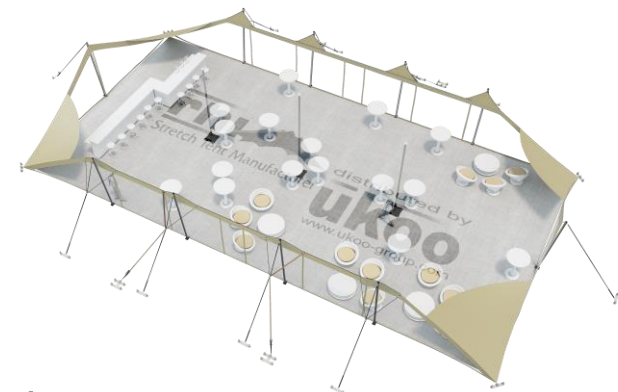

FICHE TECHNIQUE – Gamme Pro

Tente Stretch RHI-M220-C2P1 : 4 angles au sol avec portes & panneaux

Dimensions de la toile : 10,5 m x 21 m (220 m²)

Couleur de la toile : Sable - Existe en blanc perlé, blanc opaque, taupe, noir, rouge

Surface utile : 188 m²

VERSIONS D'OSSATURE

- 1 Toile Stretch RHI de 10,5 m x 21 m
- 10 Poteaux de tour
- 3 Mâts centraux
- 18 Points d'ancrage

BOIS D'EUCALYPTUS – EUV1

- Poteaux de tour en bois d'eucalyptus
- Mâts centraux en aluminium anodisé Ø 76 mm / 3 mm avec habillage lycra noir

ALUMINIUM ANODISÉ – AL-D3

- Poteaux de tour & mâts centraux en aluminium anodisé Ø 76 mm / 3 mm

DIMENSIONS & EMPRISE AU SOL

SURFACE UTILE

EXEMPLES D'AMÉNAGEMENT & CAPACITÉS D'ACCUEIL

Format tables rondes

Diamètre : 150 cm / 10 pax
Capacité d'accueil : 140 pax

Format tables rectangulaires

Dimensions : 103 cm x 213 cm / 10 pax
Capacité d'accueil : 200 pax

Format conférence ou cérémonie

Capacité d'accueil : 256 pax

Format cocktail debout

Capacité d'accueil : 376 pax