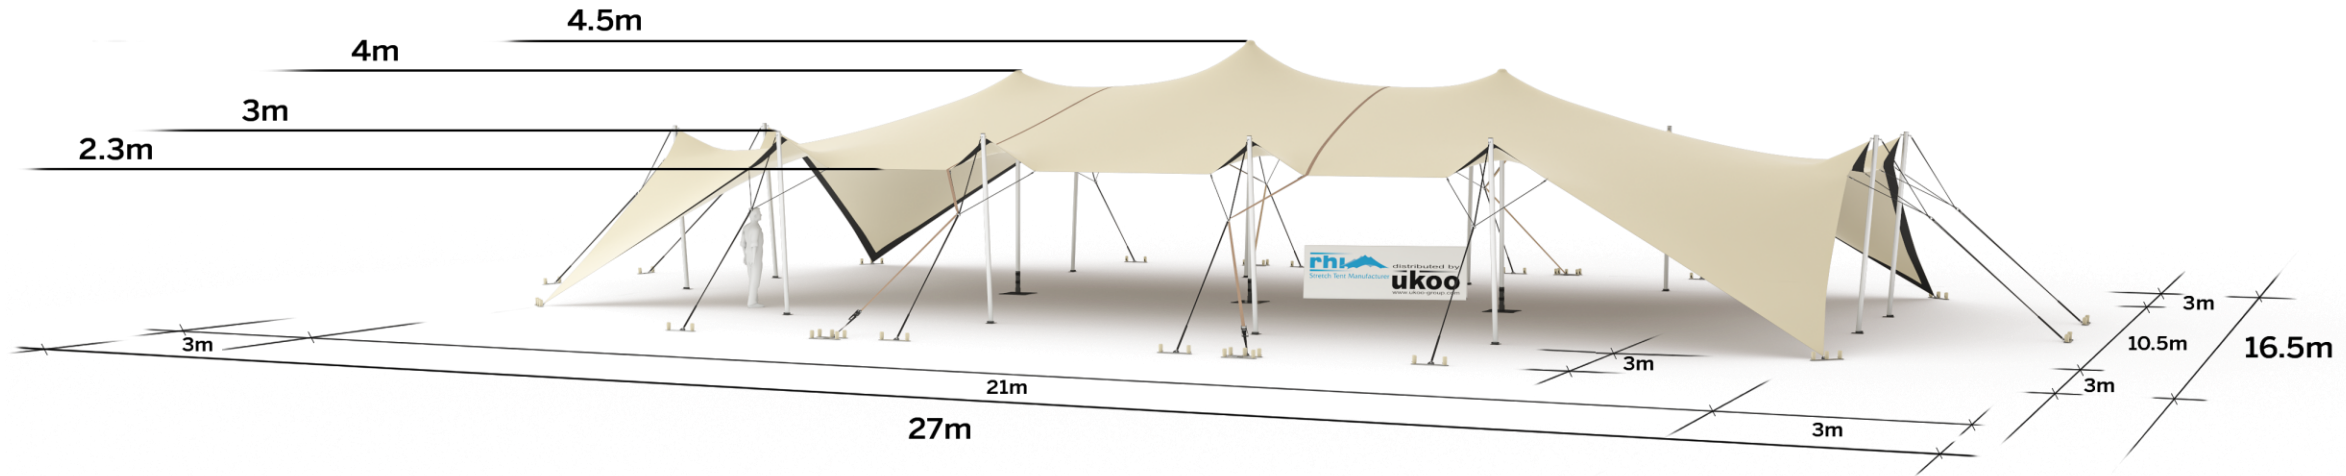

## Tente Stretch RHI-M220-C2 : 4 angles au sol

Dimensions de la toile : 10,5 m x 21 m (220 m<sup>2</sup>)

Couleur de la toile : Sable - *Existe en blanc perlé, blanc opaque, taupe, noir, rouge*

Surface utile : 196 m<sup>2</sup>

### BOIS D'EUCALYPTUS – EUV1

- Poteaux de tour en bois d'eucalyptus
- Mâts centraux en aluminium anodisé Ø 76 mm / 3 mm avec habillage lycra noir

## DIMENSIONS & EMPRISE AU SOL

### Format tables rectangulaires

Dimensions : 103 cm x 213 cm / 10 pax  
Capacité d'accueil : 200 pax