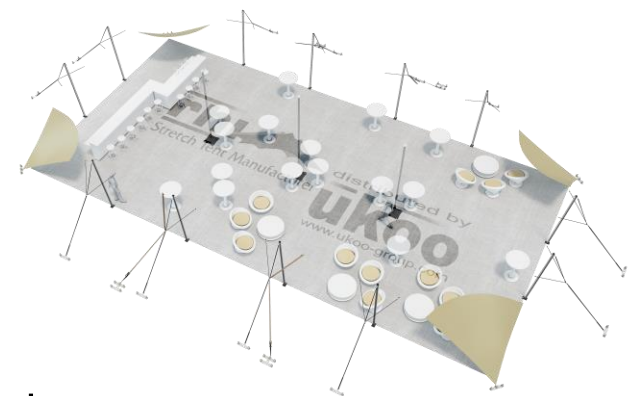

Format cocktail debout

Capacité d'accueil : 392 pax