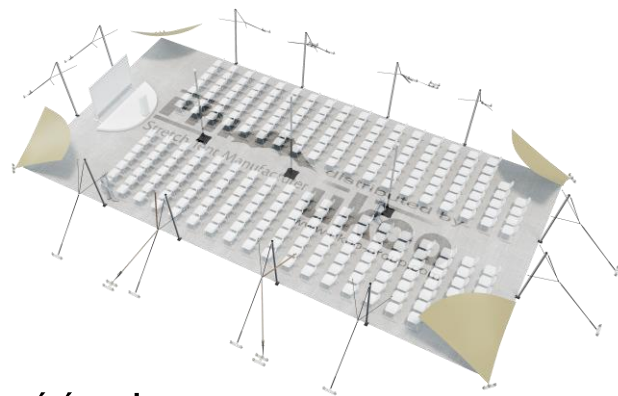

Format conférence ou cérémonie

Capacité d'accueil : 256 pax