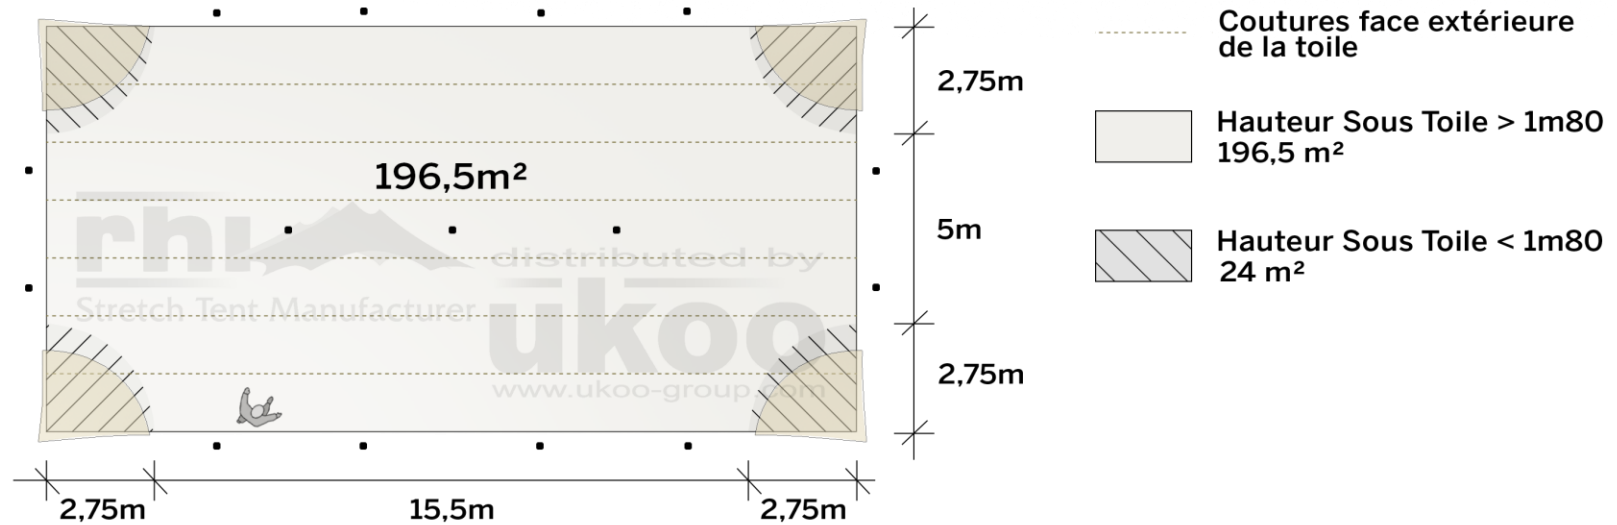

## DIMENSIONS & EMPRISE AU SOL

## SURFACE UTILE

### Format tables rondes

Diamètre : 150 cm / 10 pax  
Capacité d'accueil : 140 pax

### Format tables rectangulaires

Dimensions : 103 cm x 213 cm / 10 pax  
Capacité d'accueil : 200 pax