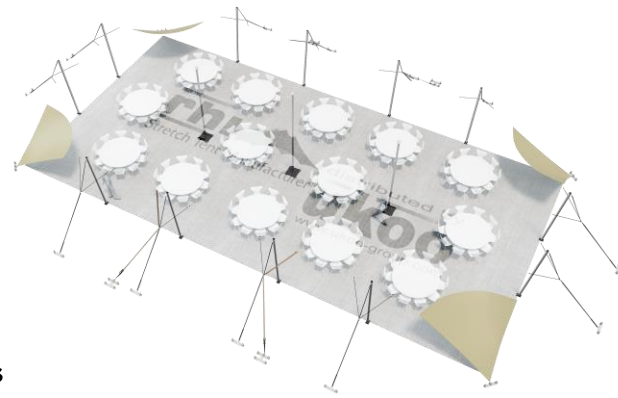

EXEMPLES D'AMÉNAGEMENT & CAPACITÉS D'ACCUEIL

Format tables rondes

Diamètre : 150 cm / 10 pax
Capacité d'accueil : 140 pax