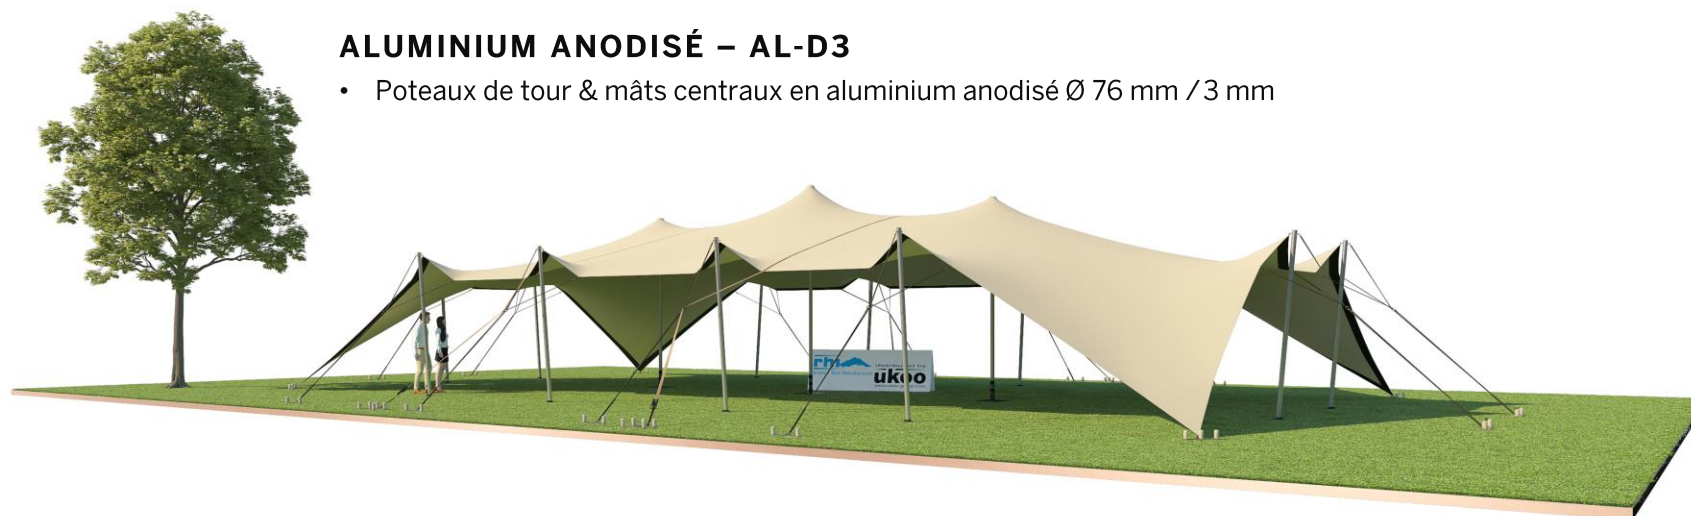

ALUMINIUM ANODISÉ – AL-D3

- Poteaux de tour & mâts centraux en aluminium anodisé Ø 76 mm / 3 mm