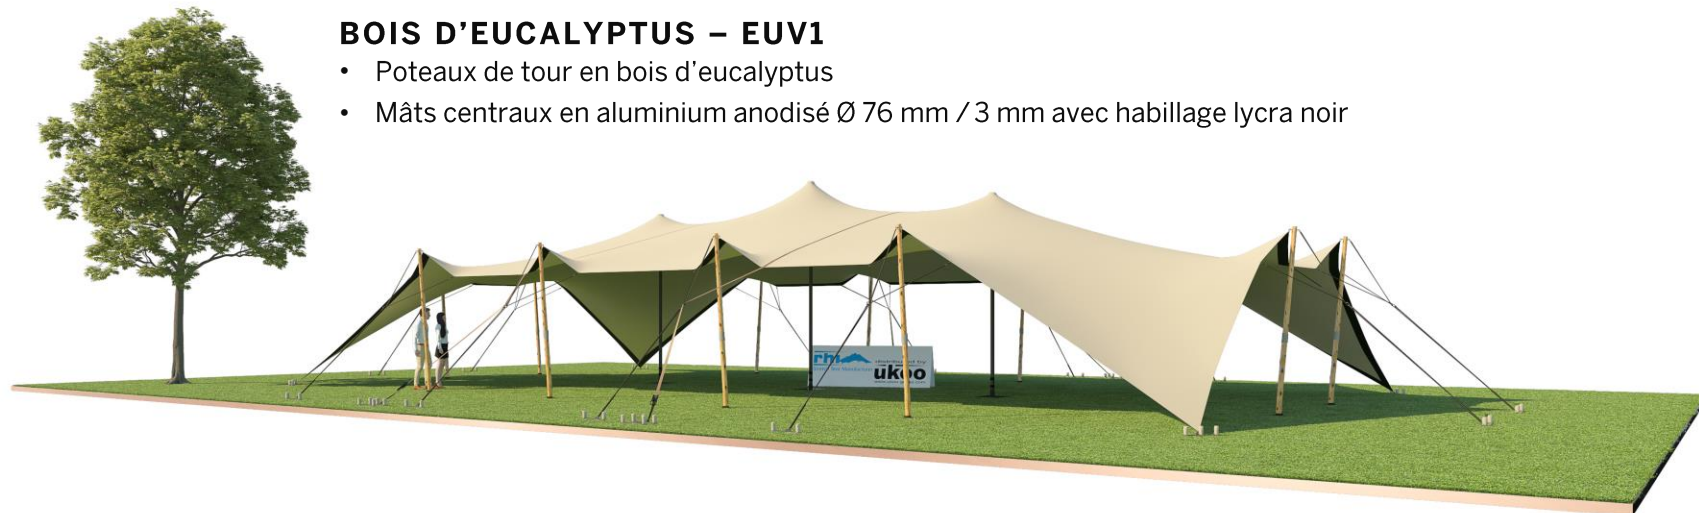

## Tente Stretch RHI-M220-C2 : 4 angles au sol

Dimensions de la toile : 10,5 m x 21 m (220 m<sup>2</sup>)

Couleur de la toile : Sable - *Existe en blanc perlé, blanc opaque, taupe, noir, rouge*

Surface utile : 196 m<sup>2</sup>

## VERSIONS D'OSSATURE

- 1 Toile Stretch RHI de 10,5 m x 21 m
- 12 Poteaux de tour
- 3 Mâts centraux
- 20 Points d'ancrage

### BOIS D'EUCALYPTUS – EUV1

- Poteaux de tour en bois d'eucalyptus
- Mâts centraux en aluminium anodisé Ø 76 mm / 3 mm avec habillage lycra noir