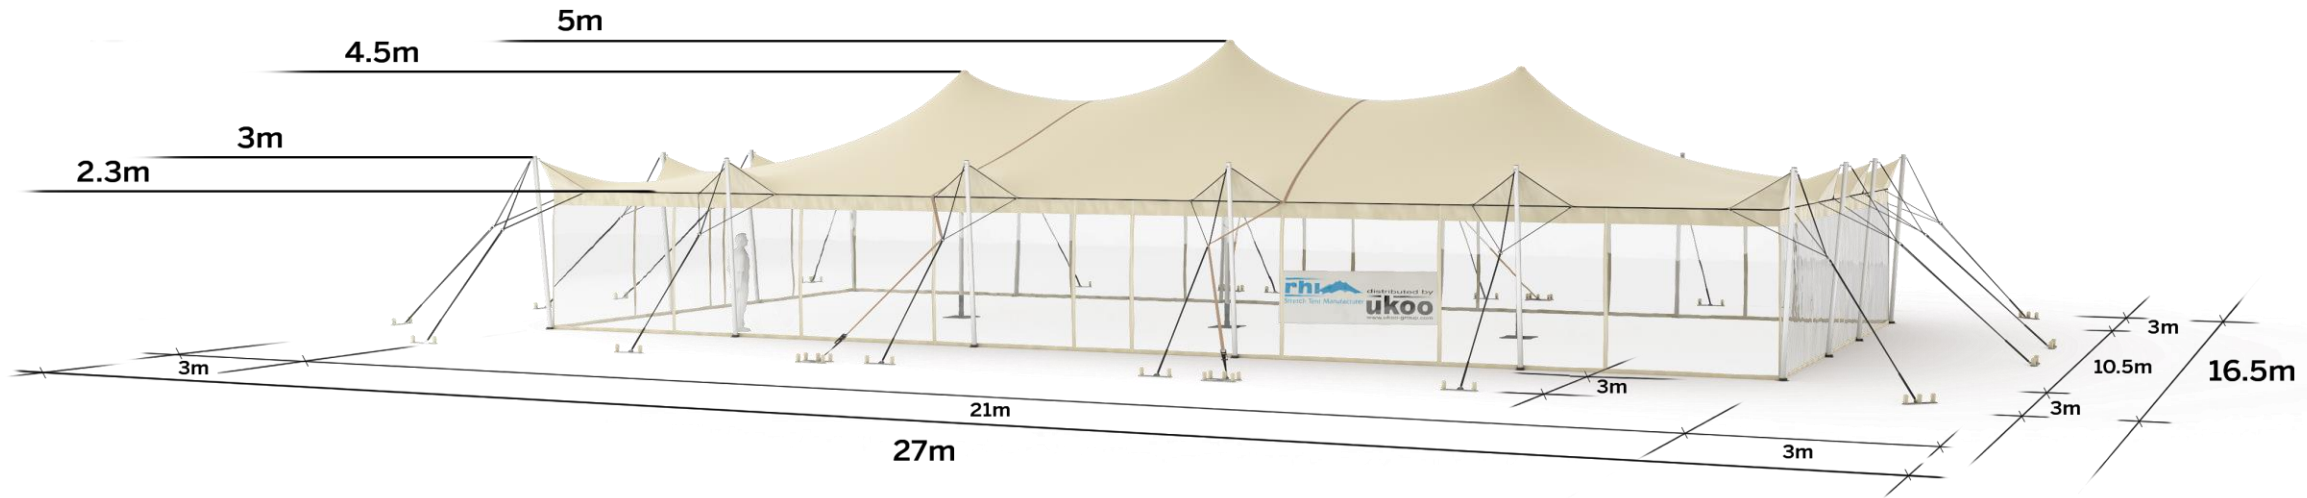

FICHE TECHNIQUE – Gamme Pro

Tente Stretch RHI-M220-C1P1 : 4 angles ouverts avec panneaux

Dimensions de la toile : 10,5 m x 21 m (220 m²)

Couleur de la toile : Sable - *Existe en blanc perlé, blanc opaque, taupe, noir, rouge*

Surface utile : 220 m²

VERSIONS D'OSSATURE

- 1 Toile Stretch RHI de 10,5 m x 21 m
- 16 Poteaux de tour
- 3 Mâts centraux
- 21 Points d'ancrage

BOIS D'EUCALYPTUS – EUV1

- Poteaux de tour en bois d'eucalyptus
- Mâts centraux en aluminium anodisé Ø 76 mm / 3 mm avec habillage lycra noir

ALUMINIUM ANODISÉ – AL-D3

- Poteaux de tour & mâts centraux en aluminium anodisé Ø 76 mm / 3 mm

DIMENSIONS & EMPRISE AU SOL

SURFACE UTILE

EXEMPLES D'AMÉNAGEMENT & CAPACITÉS D'ACCUEIL

Format tables rondes

Diamètre : 150 cm / 10 pax
Capacité d'accueil : 160 pax

Format tables rectangulaires

Dimensions : 103 cm x 213 cm / 10 pax
Capacité d'accueil : 220 pax

Format conférence ou cérémonie

Capacité d'accueil : 266 pax

Format cocktail debout

Capacité d'accueil : 440 pax