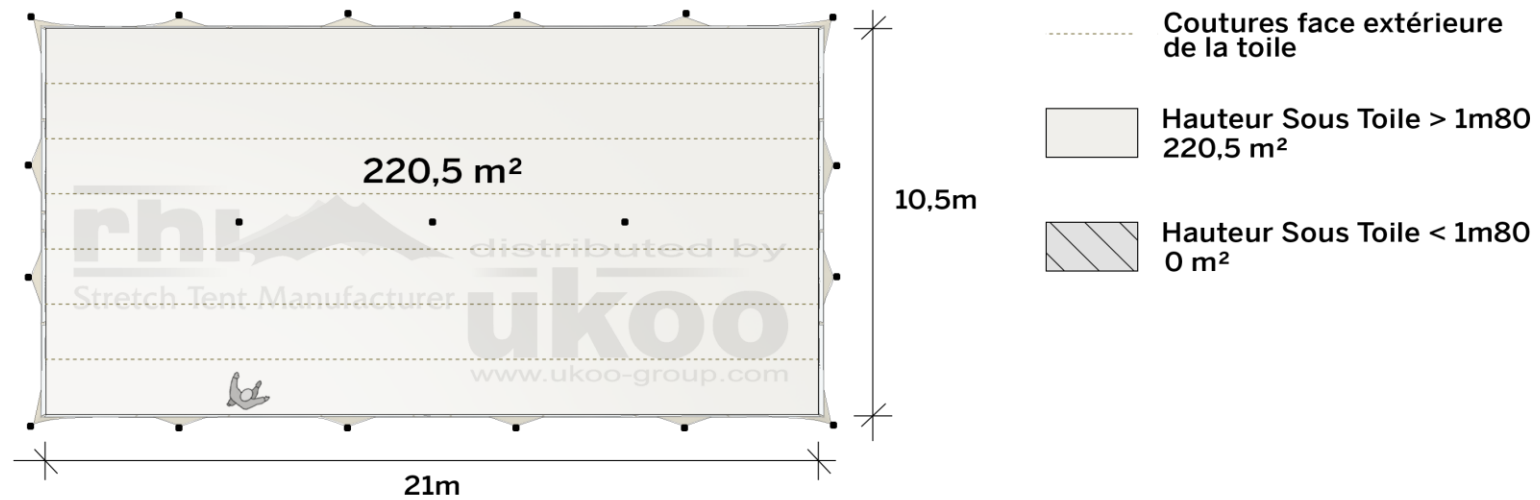

FICHE TECHNIQUE – Gamme Pro

Tente Stretch RHI-M220-C1P1 : 4 angles ouverts avec panneaux

Dimensions de la toile : 10,5 m x 21 m (220 m²)

Couleur de la toile : Sable - *Existe en blanc perlé, blanc opaque, taupe, noir, rouge*

Surface utile : 220 m²

VERSIONS D'OSSATURE

- 1 Toile Stretch RHI de 10,5 m x 21 m
- 16 Poteaux de tour
- 3 Mâts centraux
- 21 Points d'ancrage

BOIS D'EUCALYPTUS – EUV1

- Poteaux de tour en bois d'eucalyptus
- Mâts centraux en aluminium anodisé Ø 76 mm / 3 mm avec habillage lycra noir

ALUMINIUM ANODISÉ – AL-D3

- Poteaux de tour & mâts centraux en aluminium anodisé Ø 76 mm / 3 mm

DIMENSIONS & EMPRISE AU SOL

SURFACE UTILE

EXEMPLES D'AMÉNAGEMENT & CAPACITÉS D'ACCUEIL

Format tables rondes

Diamètre : 150 cm / 10 pax
Capacité d'accueil : 160 pax

Format tables rectangulaires

Dimensions : 103 cm x 213 cm / 10 pax
Capacité d'accueil : 220 pax

Format conférence ou cérémonie

Capacité d'accueil : 266 pax

Format cocktail debout

Capacité d'accueil : 440 pax