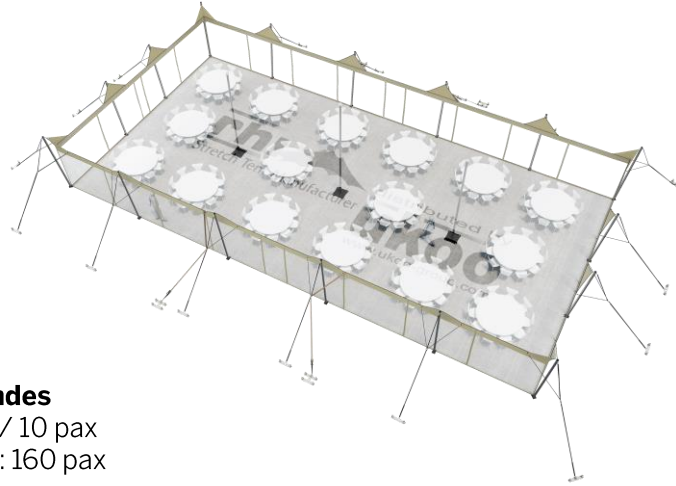

FICHE TECHNIQUE – Gamme Pro

Tente Stretch RHI-M220-C1P1 : 4 angles ouverts avec panneaux

Dimensions de la toile : 10,5 m x 21 m (220 m²)

Couleur de la toile : Sable - *Existe en blanc perlé, blanc opaque, taupe, noir, rouge*

Surface utile : 220 m²

VERSIONS D'OSSATURE

- 1 Toile Stretch RHI de 10,5 m x 21 m
- 16 Poteaux de tour
- 3 Mâts centraux
- 21 Points d'ancrage

BOIS D'EUCALYPTUS – EUV1

- Poteaux de tour en bois d'eucalyptus
- Mâts centraux en aluminium anodisé Ø 76 mm / 3 mm avec habillage lycra noir

ALUMINIUM ANODISÉ – AL-D3

- Poteaux de tour & mâts centraux en aluminium anodisé Ø 76 mm / 3 mm

DIMENSIONS & EMPRISE AU SOL

SURFACE UTILE

EXEMPLES D'AMÉNAGEMENT & CAPACITÉS D'ACCUEIL

Format tables rondes

Diamètre : 150 cm / 10 pax
Capacité d'accueil : 160 pax

Format tables rectangulaires

Dimensions : 103 cm x 213 cm / 10 pax
Capacité d'accueil : 220 pax

Format conférence ou cérémonie

Capacité d'accueil : 266 pax

Format cocktail debout

Capacité d'accueil : 440 pax