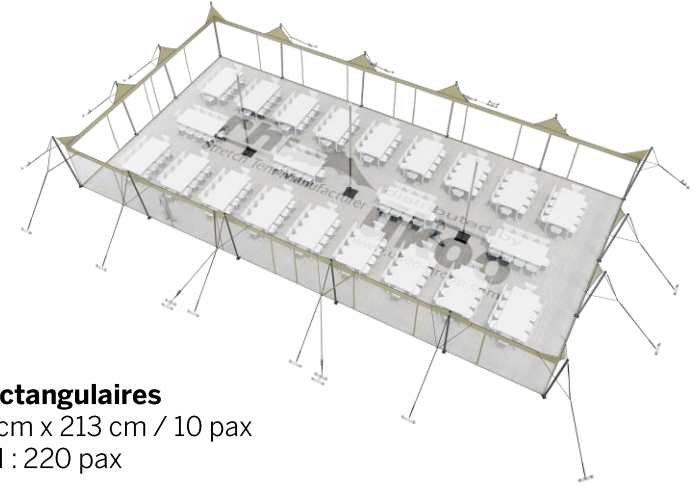

FICHE TECHNIQUE – Gamme Pro

Tente Stretch RHI-M220-C1P1 : 4 angles ouverts avec panneaux

Dimensions de la toile : 10,5 m x 21 m (220 m²)

Couleur de la toile : Sable - *Existe en blanc perlé, blanc opaque, taupe, noir, rouge*

Surface utile : 220 m²

VERSIONS D'OSSATURE

- 1 Toile Stretch RHI de 10,5 m x 21 m
- 16 Poteaux de tour
- 3 Mâts centraux
- 21 Points d'ancrage

BOIS D'EUCALYPTUS – EUV1

- Poteaux de tour en bois d'eucalyptus
- Mâts centraux en aluminium anodisé Ø 76 mm / 3 mm avec habillage lycra noir

ALUMINIUM ANODISÉ – AL-D3

- Poteaux de tour & mâts centraux en aluminium anodisé Ø 76 mm / 3 mm

DIMENSIONS & EMPRISE AU SOL

SURFACE UTILE

EXEMPLES D'AMÉNAGEMENT & CAPACITÉS D'ACCUEIL

Format tables rondes

Diamètre : 150 cm / 10 pax
Capacité d'accueil : 160 pax

Format tables rectangulaires

Dimensions : 103 cm x 213 cm / 10 pax
Capacité d'accueil : 220 pax

Format conférence ou cérémonie

Capacité d'accueil : 266 pax

Format cocktail debout

Capacité d'accueil : 440 pax