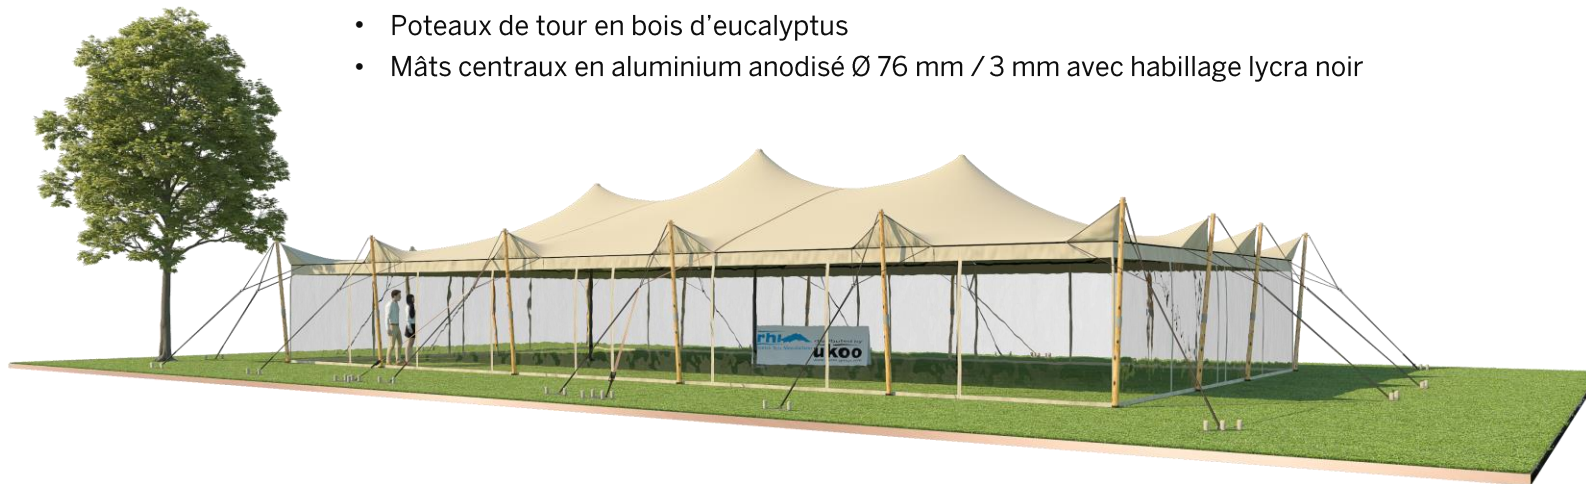

FICHE TECHNIQUE – Gamme Pro

Tente Stretch RHI-M220-C1P1 : 4 angles ouverts avec panneaux

Dimensions de la toile : 10,5 m x 21 m (220 m²)

Couleur de la toile : Sable - *Existe en blanc perlé, blanc opaque, taupe, noir, rouge*

Surface utile : 220 m²

VERSIONS D'OSSATURE

- 1 Toile Stretch RHI de 10,5 m x 21 m
- 16 Poteaux de tour
- 3 Mâts centraux
- 21 Points d'ancrage

BOIS D'EUCALYPTUS – EUV1

- Poteaux de tour en bois d'eucalyptus
- Mâts centraux en aluminium anodisé Ø 76 mm / 3 mm avec habillage lycra noir

ALUMINIUM ANODISÉ – AL-D3

- Poteaux de tour & mâts centraux en aluminium anodisé Ø 76 mm / 3 mm

DIMENSIONS & EMPRISE AU SOL

SURFACE UTILE

EXEMPLES D'AMÉNAGEMENT & CAPACITÉS D'ACCUEIL

Format tables rondes

Diamètre : 150 cm / 10 pax
Capacité d'accueil : 160 pax

Format tables rectangulaires

Dimensions : 103 cm x 213 cm / 10 pax
Capacité d'accueil : 220 pax

Format conférence ou cérémonie

Capacité d'accueil : 266 pax

Format cocktail debout

Capacité d'accueil : 440 pax