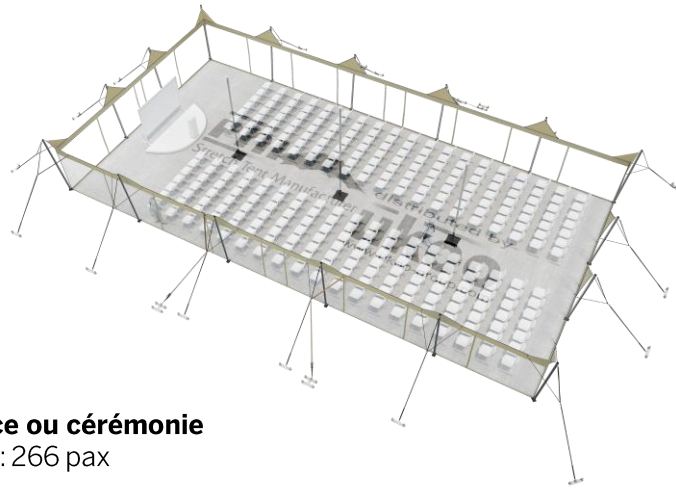

FICHE TECHNIQUE – Gamme Pro

Tente Stretch RHI-M220-C1P1 : 4 angles ouverts avec panneaux

Dimensions de la toile : 10,5 m x 21 m (220 m²)

Couleur de la toile : Sable - *Existe en blanc perlé, blanc opaque, taupe, noir, rouge*

Surface utile : 220 m²

VERSIONS D'OSSATURE

- 1 Toile Stretch RHI de 10,5 m x 21 m
- 16 Poteaux de tour
- 3 Mâts centraux
- 21 Points d'ancrage

BOIS D'EUCALYPTUS – EUV1

- Poteaux de tour en bois d'eucalyptus
- Mâts centraux en aluminium anodisé Ø 76 mm / 3 mm avec habillage lycra noir

ALUMINIUM ANODISÉ – AL-D3

- Poteaux de tour & mâts centraux en aluminium anodisé Ø 76 mm / 3 mm

DIMENSIONS & EMPRISE AU SOL

SURFACE UTILE

EXEMPLES D'AMÉNAGEMENT & CAPACITÉS D'ACCUEIL

Format tables rondes

Diamètre : 150 cm / 10 pax
Capacité d'accueil : 160 pax

Format tables rectangulaires

Dimensions : 103 cm x 213 cm / 10 pax
Capacité d'accueil : 220 pax

Format conférence ou cérémonie

Capacité d'accueil : 266 pax

Format cocktail debout

Capacité d'accueil : 440 pax