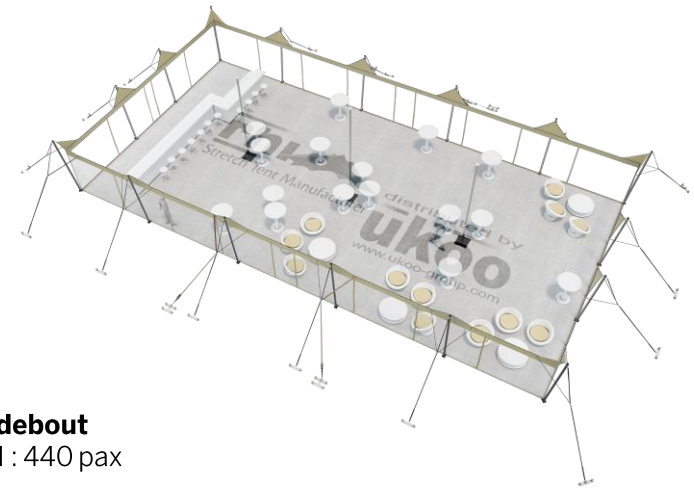

FICHE TECHNIQUE – Gamme Pro

Tente Stretch RHI-M220-C1P1 : 4 angles ouverts avec panneaux

Dimensions de la toile : 10,5 m x 21 m (220 m²)

Couleur de la toile : Sable - *Existe en blanc perlé, blanc opaque, taupe, noir, rouge*

Surface utile : 220 m²

VERSIONS D'OSSATURE

- 1 Toile Stretch RHI de 10,5 m x 21 m
- 16 Poteaux de tour
- 3 Mâts centraux
- 21 Points d'ancrage

BOIS D'EUCALYPTUS – EUV1

- Poteaux de tour en bois d'eucalyptus
- Mâts centraux en aluminium anodisé Ø 76 mm / 3 mm avec habillage lycra noir

ALUMINIUM ANODISÉ – AL-D3

- Poteaux de tour & mâts centraux en aluminium anodisé Ø 76 mm / 3 mm

DIMENSIONS & EMPRISE AU SOL

SURFACE UTILE

EXEMPLES D'AMÉNAGEMENT & CAPACITÉS D'ACCUEIL

Format tables rondes

Diamètre : 150 cm / 10 pax
Capacité d'accueil : 160 pax

Format tables rectangulaires

Dimensions : 103 cm x 213 cm / 10 pax
Capacité d'accueil : 220 pax

Format conférence ou cérémonie

Capacité d'accueil : 266 pax

Format cocktail debout

Capacité d'accueil : 440 pax