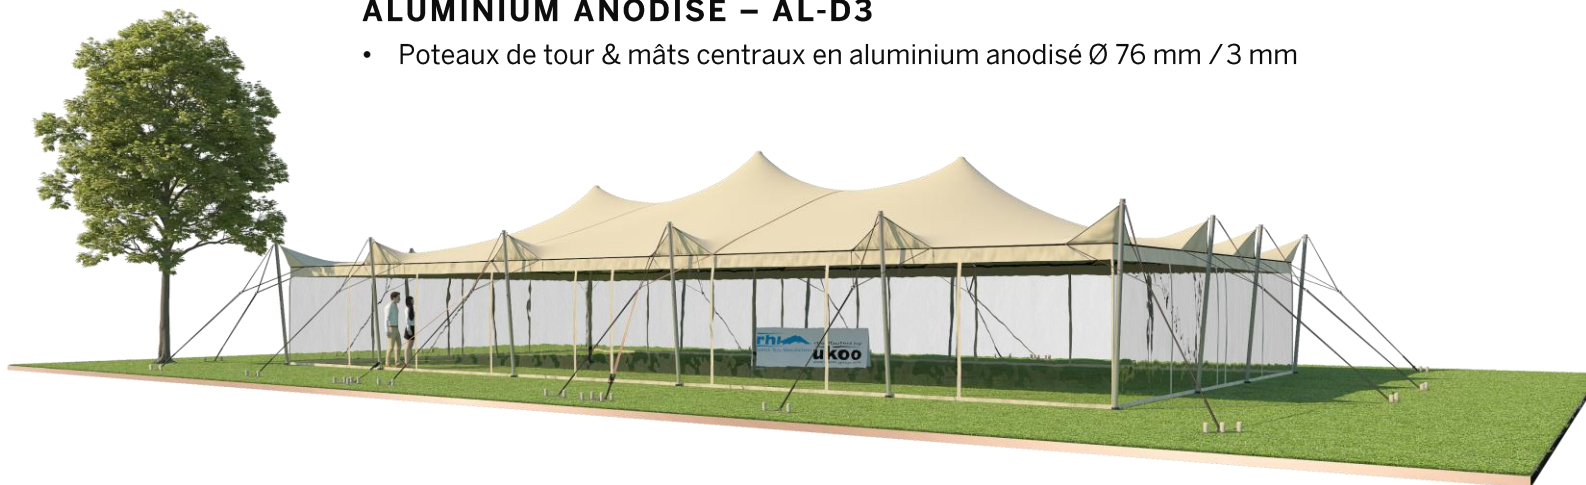

FICHE TECHNIQUE – Gamme Pro

Tente Stretch RHI-M220-C1P1 : 4 angles ouverts avec panneaux

Dimensions de la toile : 10,5 m x 21 m (220 m²)

Couleur de la toile : Sable - *Existe en blanc perlé, blanc opaque, taupe, noir, rouge*

Surface utile : 220 m²

VERSIONS D'OSSATURE

- 1 Toile Stretch RHI de 10,5 m x 21 m
- 16 Poteaux de tour
- 3 Mâts centraux
- 21 Points d'ancrage

BOIS D'EUCALYPTUS – EUV1

- Poteaux de tour en bois d'eucalyptus
- Mâts centraux en aluminium anodisé Ø 76 mm / 3 mm avec habillage lycra noir

ALUMINIUM ANODISÉ – AL-D3

- Poteaux de tour & mâts centraux en aluminium anodisé Ø 76 mm / 3 mm

DIMENSIONS & EMPRISE AU SOL

SURFACE UTILE

EXEMPLES D'AMÉNAGEMENT & CAPACITÉS D'ACCUEIL

Format tables rondes

Diamètre : 150 cm / 10 pax
Capacité d'accueil : 160 pax

Format tables rectangulaires

Dimensions : 103 cm x 213 cm / 10 pax
Capacité d'accueil : 220 pax

Format conférence ou cérémonie

Capacité d'accueil : 266 pax

Format cocktail debout

Capacité d'accueil : 440 pax