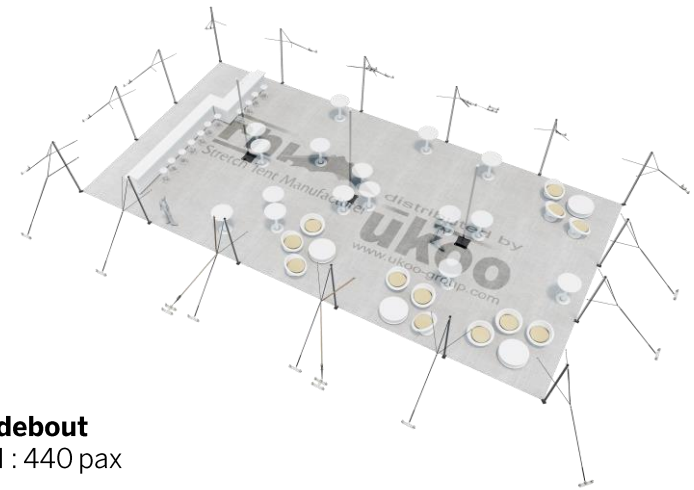

FICHE TECHNIQUE – Gamme Pro

Tente Stretch RHI-M220-C1 : 4 angles ouverts

Dimensions de la toile : 10,5 m x 21 m (220 m²)

Couleur de la toile : Sable - *Existe en blanc perlé, blanc opaque, taupe, noir, rouge*

Surface utile : 220 m²

VERSIONS D'OSSATURE

- 1 Toile Stretch RHI de 10,5 m x 21 m
- 16 Poteaux de tour
- 3 Mâts centraux
- 21 Points d'ancrage

BOIS D'EUCALYPTUS – EUV1

- Poteaux de tour en bois d'eucalyptus
- Mâts centraux en aluminium anodisé Ø 76 mm / 3 mm avec habillage lycra noir

ALUMINIUM ANODISÉ – AL-D3

- Poteaux de tour & mâts centraux en aluminium anodisé Ø 76 mm / 3 mm

DIMENSIONS & EMPRISE AU SOL

SURFACE UTILE

EXEMPLES D'AMÉNAGEMENT & CAPACITÉS D'ACCUEIL

Format tables rondes

Diamètre : 150 cm / 10 pax
Capacité d'accueil : 160 pax

Format tables rectangulaires

Dimensions : 103 cm x 213 cm / 10 pax
Capacité d'accueil : 220 pax

Format conférence ou cérémonie

Capacité d'accueil : 266 pax

Format cocktail debout

Capacité d'accueil : 440 pax