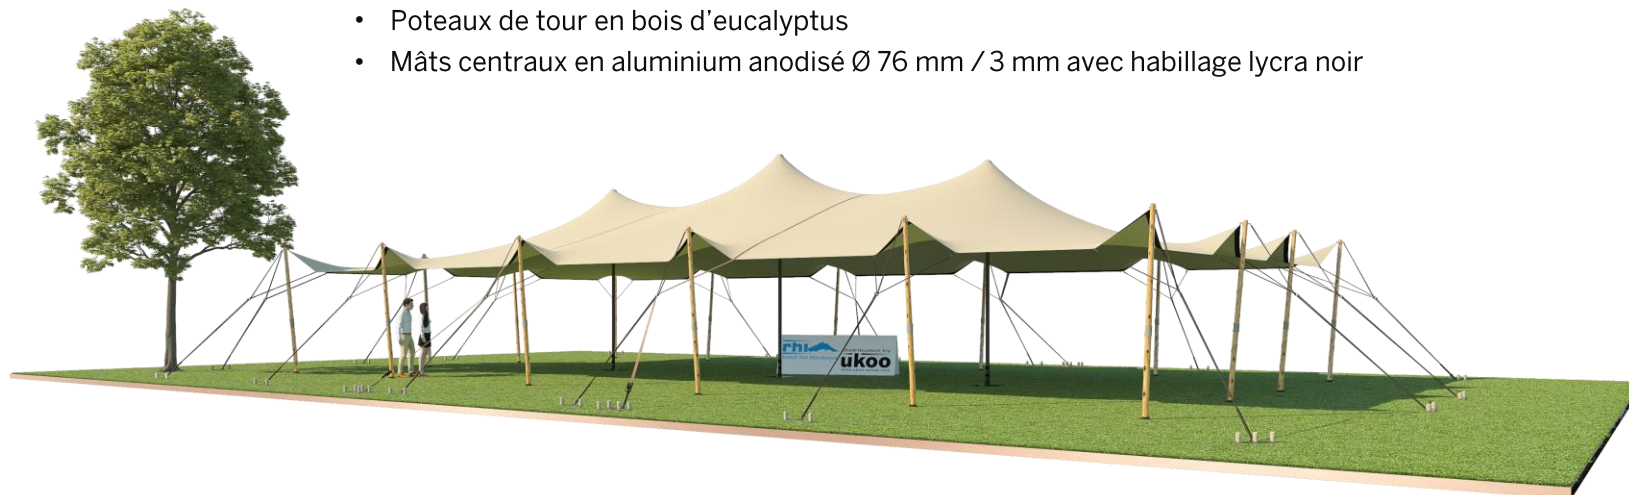

FICHE TECHNIQUE – Gamme Pro

Tente Stretch RHI-M220-C1 : 4 angles ouverts

Dimensions de la toile : 10,5 m x 21 m (220 m²)

Couleur de la toile : Sable - *Existe en blanc perlé, blanc opaque, taupe, noir, rouge*

Surface utile : 220 m²

VERSIONS D'OSSATURE

- 1 Toile Stretch RHI de 10,5 m x 21 m
- 16 Poteaux de tour
- 3 Mâts centraux
- 21 Points d'ancrage

BOIS D'EUCALYPTUS – EUV1

- Poteaux de tour en bois d'eucalyptus
- Mâts centraux en aluminium anodisé Ø 76 mm / 3 mm avec habillage lycra noir

ALUMINIUM ANODISÉ – AL-D3

- Poteaux de tour & mâts centraux en aluminium anodisé Ø 76 mm / 3 mm

DIMENSIONS & EMPRISE AU SOL

SURFACE UTILE

EXEMPLES D'AMÉNAGEMENT & CAPACITÉS D'ACCUEIL

Format tables rondes

Diamètre : 150 cm / 10 pax
Capacité d'accueil : 160 pax

Format tables rectangulaires

Dimensions : 103 cm x 213 cm / 10 pax
Capacité d'accueil : 220 pax

Format conférence ou cérémonie

Capacité d'accueil : 266 pax

Format cocktail debout

Capacité d'accueil : 440 pax