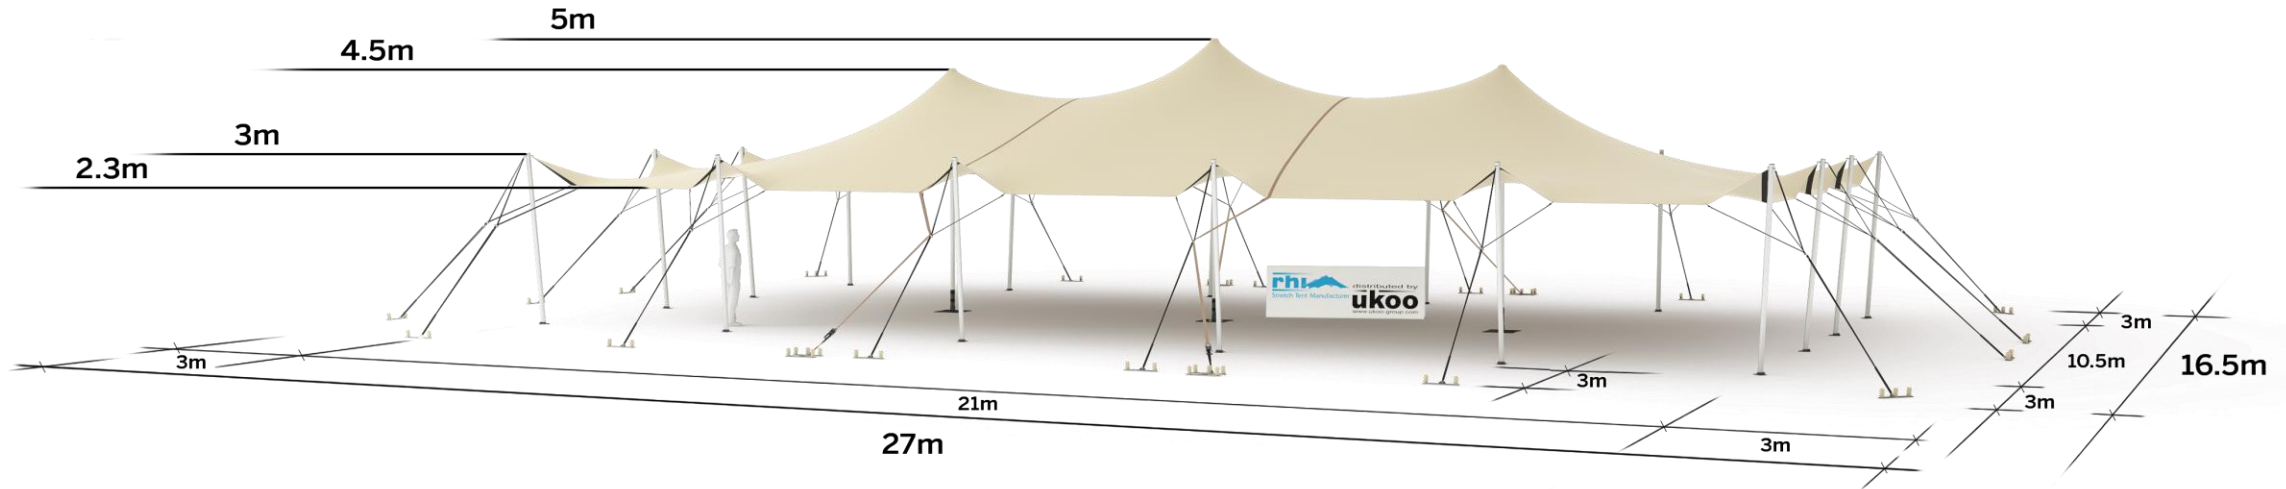

FICHE TECHNIQUE – Gamme Pro

Tente Stretch RHI-M220-C1 : 4 angles ouverts

Dimensions de la toile : 10,5 m x 21 m (220 m²)

Couleur de la toile : Sable - *Existe en blanc perlé, blanc opaque, taupe, noir, rouge*

Surface utile : 220 m²

VERSIONS D'OSSATURE

- 1 Toile Stretch RHI de 10,5 m x 21 m
- 16 Poteaux de tour
- 3 Mâts centraux
- 21 Points d'ancrage

BOIS D'EUCALYPTUS – EUV1

- Poteaux de tour en bois d'eucalyptus
- Mâts centraux en aluminium anodisé Ø 76 mm / 3 mm avec habillage lycra noir

ALUMINIUM ANODISÉ – AL-D3

- Poteaux de tour & mâts centraux en aluminium anodisé Ø 76 mm / 3 mm

DIMENSIONS & EMPRISE AU SOL

SURFACE UTILE

EXEMPLES D'AMÉNAGEMENT & CAPACITÉS D'ACCUEIL

Format tables rondes

Diamètre : 150 cm / 10 pax
Capacité d'accueil : 160 pax

Format tables rectangulaires

Dimensions : 103 cm x 213 cm / 10 pax
Capacité d'accueil : 220 pax

Format conférence ou cérémonie

Capacité d'accueil : 266 pax

Format cocktail debout

Capacité d'accueil : 440 pax