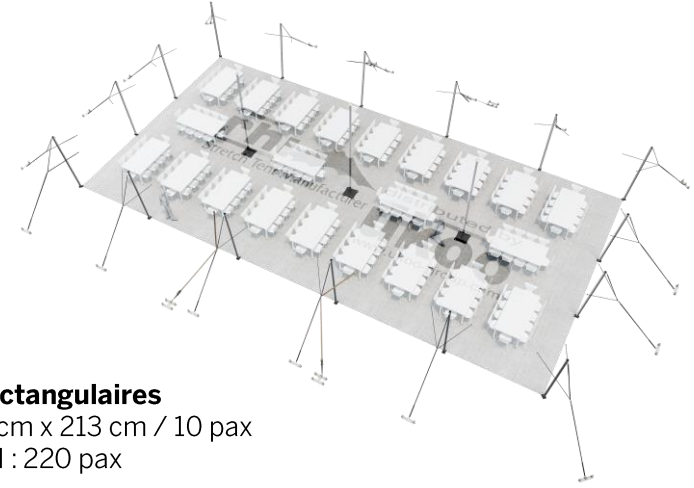

FICHE TECHNIQUE – Gamme Pro

Tente Stretch RHI-M220-C1 : 4 angles ouverts

Dimensions de la toile : 10,5 m x 21 m (220 m²)

Couleur de la toile : Sable - *Existe en blanc perlé, blanc opaque, taupe, noir, rouge*

Surface utile : 220 m²

VERSIONS D'OSSATURE

- 1 Toile Stretch RHI de 10,5 m x 21 m
- 16 Poteaux de tour
- 3 Mâts centraux
- 21 Points d'ancrage

BOIS D'EUCALYPTUS – EUV1

- Poteaux de tour en bois d'eucalyptus
- Mâts centraux en aluminium anodisé Ø 76 mm / 3 mm avec habillage lycra noir

ALUMINIUM ANODISÉ – AL-D3

- Poteaux de tour & mâts centraux en aluminium anodisé Ø 76 mm / 3 mm

DIMENSIONS & EMPRISE AU SOL

SURFACE UTILE

EXEMPLES D'AMÉNAGEMENT & CAPACITÉS D'ACCUEIL

Format tables rondes

Diamètre : 150 cm / 10 pax
Capacité d'accueil : 160 pax

Format tables rectangulaires

Dimensions : 103 cm x 213 cm / 10 pax
Capacité d'accueil : 220 pax

Format conférence ou cérémonie

Capacité d'accueil : 266 pax

Format cocktail debout

Capacité d'accueil : 440 pax