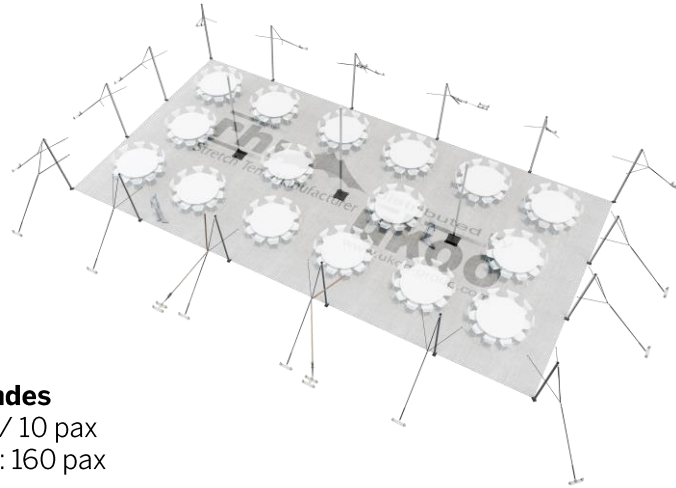

FICHE TECHNIQUE – Gamme Pro

Tente Stretch RHI-M220-C1 : 4 angles ouverts

Dimensions de la toile : 10,5 m x 21 m (220 m²)

Couleur de la toile : Sable - *Existe en blanc perlé, blanc opaque, taupe, noir, rouge*

Surface utile : 220 m²

VERSIONS D'OSSATURE

- 1 Toile Stretch RHI de 10,5 m x 21 m
- 16 Poteaux de tour
- 3 Mâts centraux
- 21 Points d'ancrage

BOIS D'EUCALYPTUS – EUV1

- Poteaux de tour en bois d'eucalyptus
- Mâts centraux en aluminium anodisé Ø 76 mm / 3 mm avec habillage lycra noir

ALUMINIUM ANODISÉ – AL-D3

- Poteaux de tour & mâts centraux en aluminium anodisé Ø 76 mm / 3 mm

DIMENSIONS & EMPRISE AU SOL

SURFACE UTILE

EXEMPLES D'AMÉNAGEMENT & CAPACITÉS D'ACCUEIL

Format tables rondes

Diamètre : 150 cm / 10 pax
Capacité d'accueil : 160 pax

Format tables rectangulaires

Dimensions : 103 cm x 213 cm / 10 pax
Capacité d'accueil : 220 pax

Format conférence ou cérémonie

Capacité d'accueil : 266 pax

Format cocktail debout

Capacité d'accueil : 440 pax