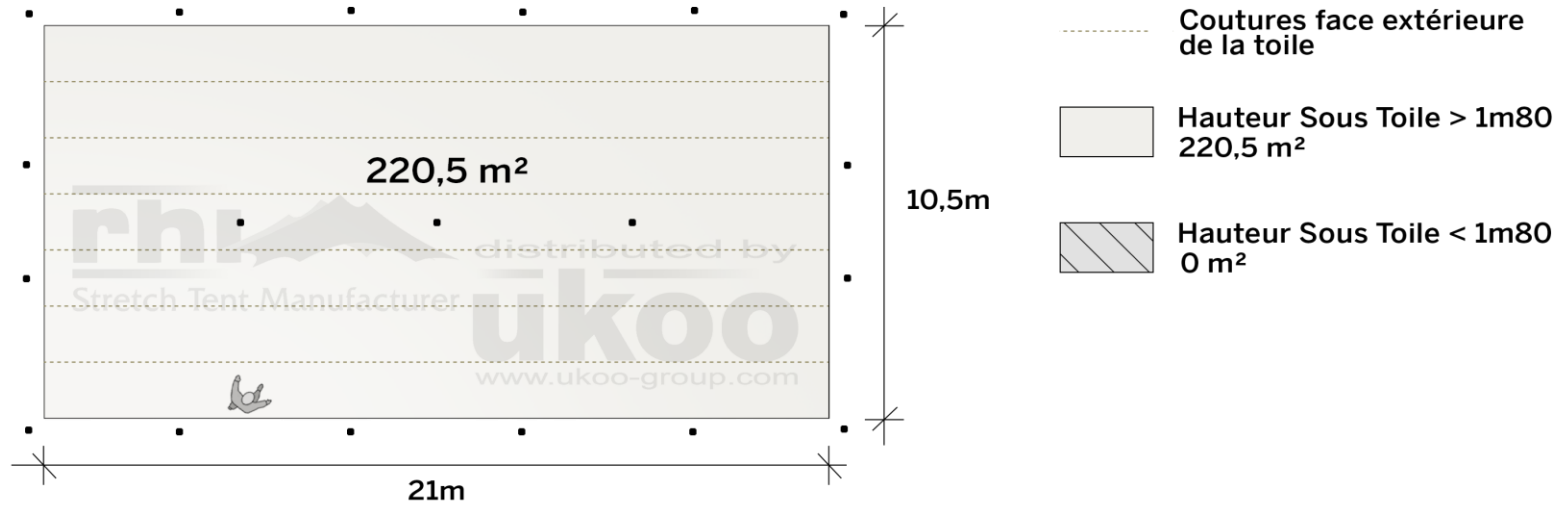

FICHE TECHNIQUE – Gamme Pro

Tente Stretch RHI-M220-C1 : 4 angles ouverts

Dimensions de la toile : 10,5 m x 21 m (220 m²)

Couleur de la toile : Sable - *Existe en blanc perlé, blanc opaque, taupe, noir, rouge*

Surface utile : 220 m²

VERSIONS D'OSSATURE

- 1 Toile Stretch RHI de 10,5 m x 21 m
- 16 Poteaux de tour
- 3 Mâts centraux
- 21 Points d'ancrage

BOIS D'EUCALYPTUS – EUV1

- Poteaux de tour en bois d'eucalyptus
- Mâts centraux en aluminium anodisé Ø 76 mm / 3 mm avec habillage lycra noir

ALUMINIUM ANODISÉ – AL-D3

- Poteaux de tour & mâts centraux en aluminium anodisé Ø 76 mm / 3 mm

DIMENSIONS & EMPRISE AU SOL

SURFACE UTILE

EXEMPLES D'AMÉNAGEMENT & CAPACITÉS D'ACCUEIL

Format tables rondes

Diamètre : 150 cm / 10 pax
Capacité d'accueil : 160 pax

Format tables rectangulaires

Dimensions : 103 cm x 213 cm / 10 pax
Capacité d'accueil : 220 pax

Format conférence ou cérémonie

Capacité d'accueil : 266 pax

Format cocktail debout

Capacité d'accueil : 440 pax