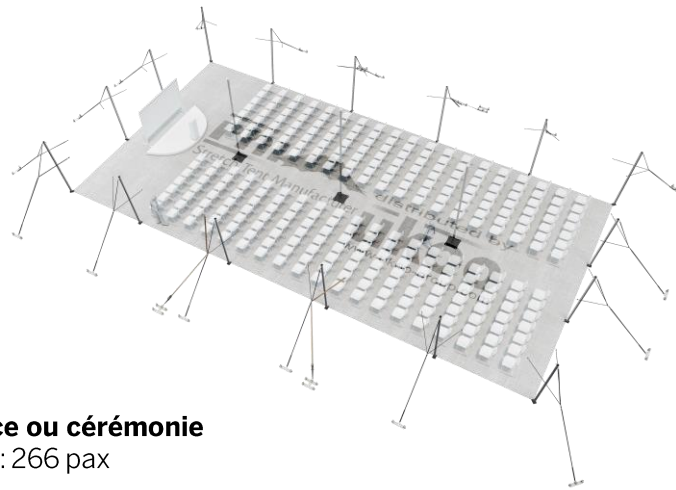

FICHE TECHNIQUE – Gamme Pro

Tente Stretch RHI-M220-C1 : 4 angles ouverts

Dimensions de la toile : 10,5 m x 21 m (220 m²)

Couleur de la toile : Sable - *Existe en blanc perlé, blanc opaque, taupe, noir, rouge*

Surface utile : 220 m²

VERSIONS D'OSSATURE

- 1 Toile Stretch RHI de 10,5 m x 21 m
- 16 Poteaux de tour
- 3 Mâts centraux
- 21 Points d'ancrage

BOIS D'EUCALYPTUS – EUV1

- Poteaux de tour en bois d'eucalyptus
- Mâts centraux en aluminium anodisé Ø 76 mm / 3 mm avec habillage lycra noir

ALUMINIUM ANODISÉ – AL-D3

- Poteaux de tour & mâts centraux en aluminium anodisé Ø 76 mm / 3 mm

DIMENSIONS & EMPRISE AU SOL

SURFACE UTILE

EXEMPLES D'AMÉNAGEMENT & CAPACITÉS D'ACCUEIL

Format tables rondes

Diamètre : 150 cm / 10 pax
Capacité d'accueil : 160 pax

Format tables rectangulaires

Dimensions : 103 cm x 213 cm / 10 pax
Capacité d'accueil : 220 pax

Format conférence ou cérémonie

Capacité d'accueil : 266 pax

Format cocktail debout

Capacité d'accueil : 440 pax